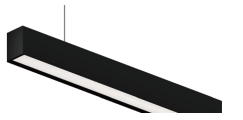

8050

Linear Surface. Ambience/UGR

OFFICE series