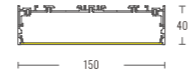

8052

Linear Surface. Ambience/UGR

OFFICE series

Architectural OUTDOOR