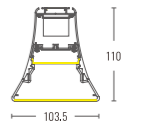

8051

Linear Surface. Ambience/UGR

OFFICE series