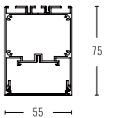

Architectural OUTDOOR