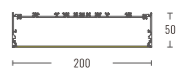

Architectural OUTDOOR