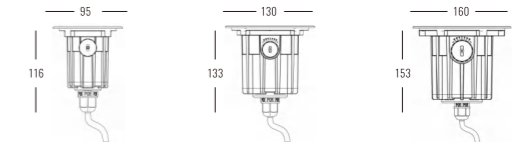

7046

Downlight Recessed. Ambience/UGR

INGROUND series

IP67

OSRAM 50,000hrs COB LED LM80 Fixed Ra >90 UGR <19 IP67 5 years Warranty AC220-240V DC12/24V CE Stainless Steel +Aluminum Asymmetric

Light Source	Power	Size	Source Lumens	System Lumens	CCT	Code
COB LED	3W	∅95x116mm	332lm	190lm	● 2700K	704612.B.P.C
COB LED	3W	∅95x116mm	354lm	211lm	● 3000K	704613.B.P.C
COB LED	3W	∅95x116mm	376lm	232lm	● 4000K	704614.B.P.C
COB LED	3W	∅95x116mm	391lm	254lm	● 5000K	704615.B.P.C
COB LED	6W	∅130x133mm	663lm	381lm	● 2700K	704622.B.P.C
COB LED	6W	∅130x133mm	708lm	421lm	● 3000K	704623.B.P.C
COB LED	6W	∅130x133mm	753lm	464lm	● 4000K	704624.B.P.C
COB LED	6W	∅130x133mm	782lm	509lm	● 5000K	704625.B.P.C
COB LED	12W	∅160x153mm	1327lm	762lm	● 2700K	704632.B.P.C
COB LED	12W	∅160x153mm	1416lm	843lm	● 3000K	704633.B.P.C
COB LED	12W	∅160x153mm	1505lm	927lm	● 4000K	704634.B.P.C
COB LED	12W	∅160x153mm	1563lm	1018lm	● 5000K	704635.B.P.C

Beam Angle: B(Asymmetric)

Power Supply: P(1-On/Off 2-DALI Dim 3-0-10V Dim)

Colour Finish: C(1 -Black)