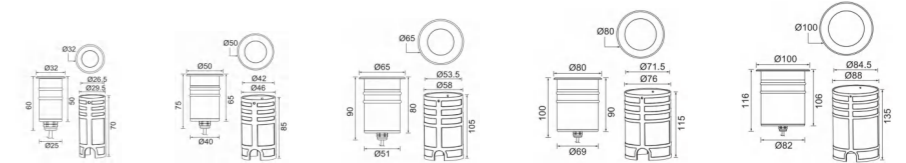

7049

Downlight Recessed. Ambience/UGR

INGROUND series

IP67

OSRAM 50,000hrs COB LED LM80 Fixed Ra >90 UGR <19 IP67 5 years Warranty AC220-240V DC12/24V CE Stainless Steel +Aluminum 12° 24° 36° 55°

Light Source	Power	Size	Source Lumens	System Lumens	CCT	Code
COB LED	2W	ø32x60mm	225lm	120lm	● 2700K	704912.B.P.C
COB LED	2W	ø32x60mm	240lm	131lm	● 3000K	704913.B.P.C
COB LED	2W	ø32x60mm	255lm	146lm	● 4000K	704914.B.P.C
COB LED	2W	ø32x60mm	265lm	158lm	● 5000K	704915.B.P.C
COB LED	4.5W	ø50x75mm	506lm	269lm	● 2700K	704922.B.P.C
COB LED	4.5W	ø50x75mm	540lm	295lm	● 3000K	704923.B.P.C
COB LED	4.5W	ø50x75mm	574lm	329lm	● 4000K	704924.B.P.C
COB LED	4.5W	ø50x75mm	596lm	355lm	● 5000K	704925.B.P.C
COB LED	6.5W	ø65x90mm	731lm	389lm	● 2700K	704932.B.P.C
COB LED	6.5W	ø65x90mm	780lm	426lm	● 3000K	704933.B.P.C
COB LED	6.5W	ø65x90mm	829lm	476lm	● 4000K	704934.B.P.C
COB LED	6.5W	ø65x90mm	861lm	512lm	● 5000K	704935.B.P.C
COB LED	10W	ø80x100mm	1124lm	598lm	● 2700K	704942.B.P.C
COB LED	10W	ø80x100mm	1200lm	655lm	● 3000K	704943.B.P.C
COB LED	10W	ø80x100mm	1276lm	732lm	● 4000K	704944.B.P.C
COB LED	10W	ø80x100mm	1325lm	788lm	● 5000K	704945.B.P.C
COB LED	15W	ø100x116mm	1687lm	897lm	● 2700K	704952.B.P.C
COB LED	15W	ø100x116mm	1800lm	983lm	● 3000K	704953.B.P.C
COB LED	15W	ø100x116mm	1913lm	1098lm	● 4000K	704954.B.P.C
COB LED	15W	ø100x116mm	1987lm	1182lm	● 5000K	704955.B.P.C

Beam Angle: B(1-12° 2-24° 3-36° 4-55°)

Power Supply: P(1-On/Off 2-DALI Dim 3-0-10V Dim)

Colour Finish: C(1 -Black)

Für allgemeine Anfragen, technischen Support oder Informationen zur Treiberkompatibilität – www.pochelicht.de.
For general enquiries, technical support, or driver compatibility details – www.pochelicht.de.

Black