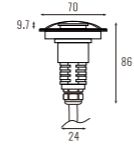

7053

Downlight Recessed. Ambience/UGR

INGROUND series

IP67

Architectural OUTDOOR

OSRAM 50,000hrs | COB | LED LM80 | Fixed | Ra >90 | UGR <19 | IP67 | 5 years Warranty | AC220-240V DC12/24V | CE | Stainless Steel +Aluminum | 10° 18° 24° 38°

Light Source	Power	Size	Source Lumens	System Lumens	CCT	Code
SMD LED	2W	∅70x86mm	28lm	25lm	● 2700K	705312.B.P.C
SMD LED	2W	∅70x86mm	30lm	27lm	● 3000K	705313.B.P.C
SMD LED	2W	∅70x86mm	32lm	29lm	○ 4000K	705314.B.P.C
SMD LED	2W	∅70x86mm	33lm	30lm	○ 5000K	705315.B.P.C
SMD LED	2W	∅70x86mm	20lm	18lm	● RGB	705316.B.4.C

Beam Angle: B(1-WAY 2-WAY 3-WAY)

Power Supply: P(1-On/Off 2-DALI Dim 3-0-10V Dim)

Colour Finish: C(1-Black)

Black

7054

Downlight Recessed. Ambience/UGR

INGROUND series

IP67