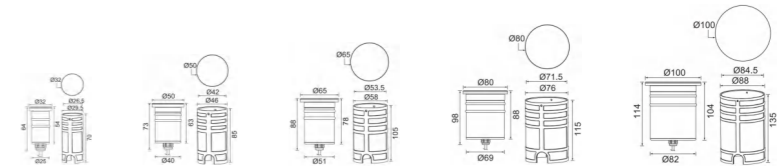

7052

Downlight Recessed. Ambience/UGR

INGROUND series

IP67

OSRAM 50,000hrs COB LED LM80 Fixed Ra >90 UGR <19 IP67 5 years Warranty AC220-240V DC12/24V CE Stainless Steel +Aluminum 360°

Light Source	Power	Size	Source Lumens	System Lumens	CCT	Code
COB LED	2W	ø32x64mm	206lm	110lm	● 2700K	705212.B.P.C
COB LED	2W	ø32x64mm	220lm	120lm	● 3000K	705213.B.P.C
COB LED	2W	ø32x64mm	234lm	134lm	● 4000K	705214.B.P.C
COB LED	2W	ø32x64mm	243lm	145lm	● 5000K	705215.B.P.C
COB LED	4.5W	ø50x73mm	464lm	247lm	● 2700K	705222.B.P.C
COB LED	4.5W	ø50x73mm	495lm	270lm	● 3000K	705223.B.P.C
COB LED	4.5W	ø50x73mm	526lm	302lm	● 4000K	705224.B.P.C
COB LED	4.5W	ø50x73mm	546lm	325lm	● 5000K	705225.B.P.C
COB LED	6.5W	ø65x88mm	670lm	356lm	● 2700K	705232.B.P.C
COB LED	6.5W	ø65x88mm	715lm	390lm	● 3000K	705233.B.P.C
COB LED	6.5W	ø65x88mm	760lm	436lm	● 4000K	705234.B.P.C
COB LED	6.5W	ø65x88mm	789lm	470lm	● 5000K	705235.B.P.C
COB LED	10W	ø80x98mm	1031lm	548lm	● 2700K	705242.B.P.C
COB LED	10W	ø80x98mm	1100lm	601lm	● 3000K	705243.B.P.C
COB LED	10W	ø80x98mm	1169lm	671lm	● 4000K	705244.B.P.C
COB LED	10W	ø80x98mm	1214lm	723lm	● 5000K	705245.B.P.C
COB LED	15W	ø100x114mm	1546lm	822lm	● 2700K	705252.B.P.C
COB LED	15W	ø100x114mm	1650lm	901lm	● 3000K	705253.B.P.C
COB LED	15W	ø100x114mm	1754lm	1007lm	● 4000K	705254.B.P.C
COB LED	15W	ø100x114mm	1822lm	1084lm	● 5000K	705255.B.P.C

Beam Angle: B(1-360°)

Power Supply: P(1-On/Off 2-DALI Dim 3-0-10V Dim)

Colour Finish: C(1 -Black)

Für allgemeine Anfragen, technischen Support oder Informationen zur Treiberkompatibilität – www.pochelicht.de.
For general enquiries, technical support, or driver compatibility details – www.pochelicht.de.

Black