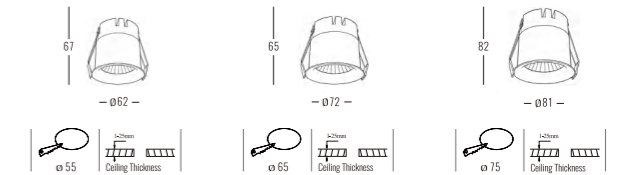

ArchitecturalINDOOR

Light Source	Power	Size	Source Lumens	System Lumens	CCT	Code
COB LED	8W	Ø62x67mm	813lm	569lm	● 2700K	405412.B.P.C
COB LED	8W	Ø62x67mm	868lm	607lm	● 3000K	405413.B.P.C
COB LED	8W	Ø62x67mm	923lm	645lm	○ 4000K	405414.B.P.C
COB LED	8W	Ø62x67mm	958lm	670lm	○ 5000K	405415.B.P.C
COB LED	10W	Ø72x65mm	1046lm	711lm	● 2700K	405422.B.P.C
COB LED	10W	Ø72x65mm	1116lm	759lm	● 3000K	405423.B.P.C
COB LED	10W	Ø72x65mm	1186lm	807lm	○ 4000K	405424.B.P.C
COB LED	10W	Ø72x65mm	1232lm	838lm	○ 5000K	405425.B.P.C
COB LED Zigbee Smart	0-10W	Ø72x65mm	0-1232lm	0-838lm	● 2700K - ○ 6500K	405426.B.5.C
COB LED	15W	Ø81x82mm	1394lm	995lm	● 2700K	405432.B.P.C
COB LED	15W	Ø81x82mm	1488lm	1062lm	● 3000K	405433.B.P.C
COB LED	15W	Ø81x82mm	1582lm	1129lm	○ 4000K	405434.B.P.C
COB LED	15W	Ø81x82mm	1643lm	1173lm	○ 5000K	405435.B.P.C

Beam Angle: B 40541(1-15° 2-24° 3-36° 4-60°) 40542/40543(1-24° 2-36° 3-60°)

Power Supply: P(1-On/Off 2-Phase Dim 3-DALI Dim 4-0-10V Dim)

Colour Finish: C(WW-White/Black)

Für allgemeine Anfragen, technischen Support oder Informationen zur Treiberkompatibilität – www.pochelicht.de.
For general enquiries, technical support, or driver compatibility details – www.pochelicht.de.