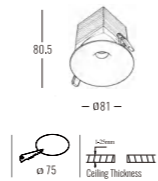

4840

Downlight Recessed. Ambience/UGR

PREMIUM series

Architectural INDOOR