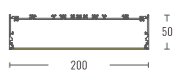

Architectural OUTDOOR