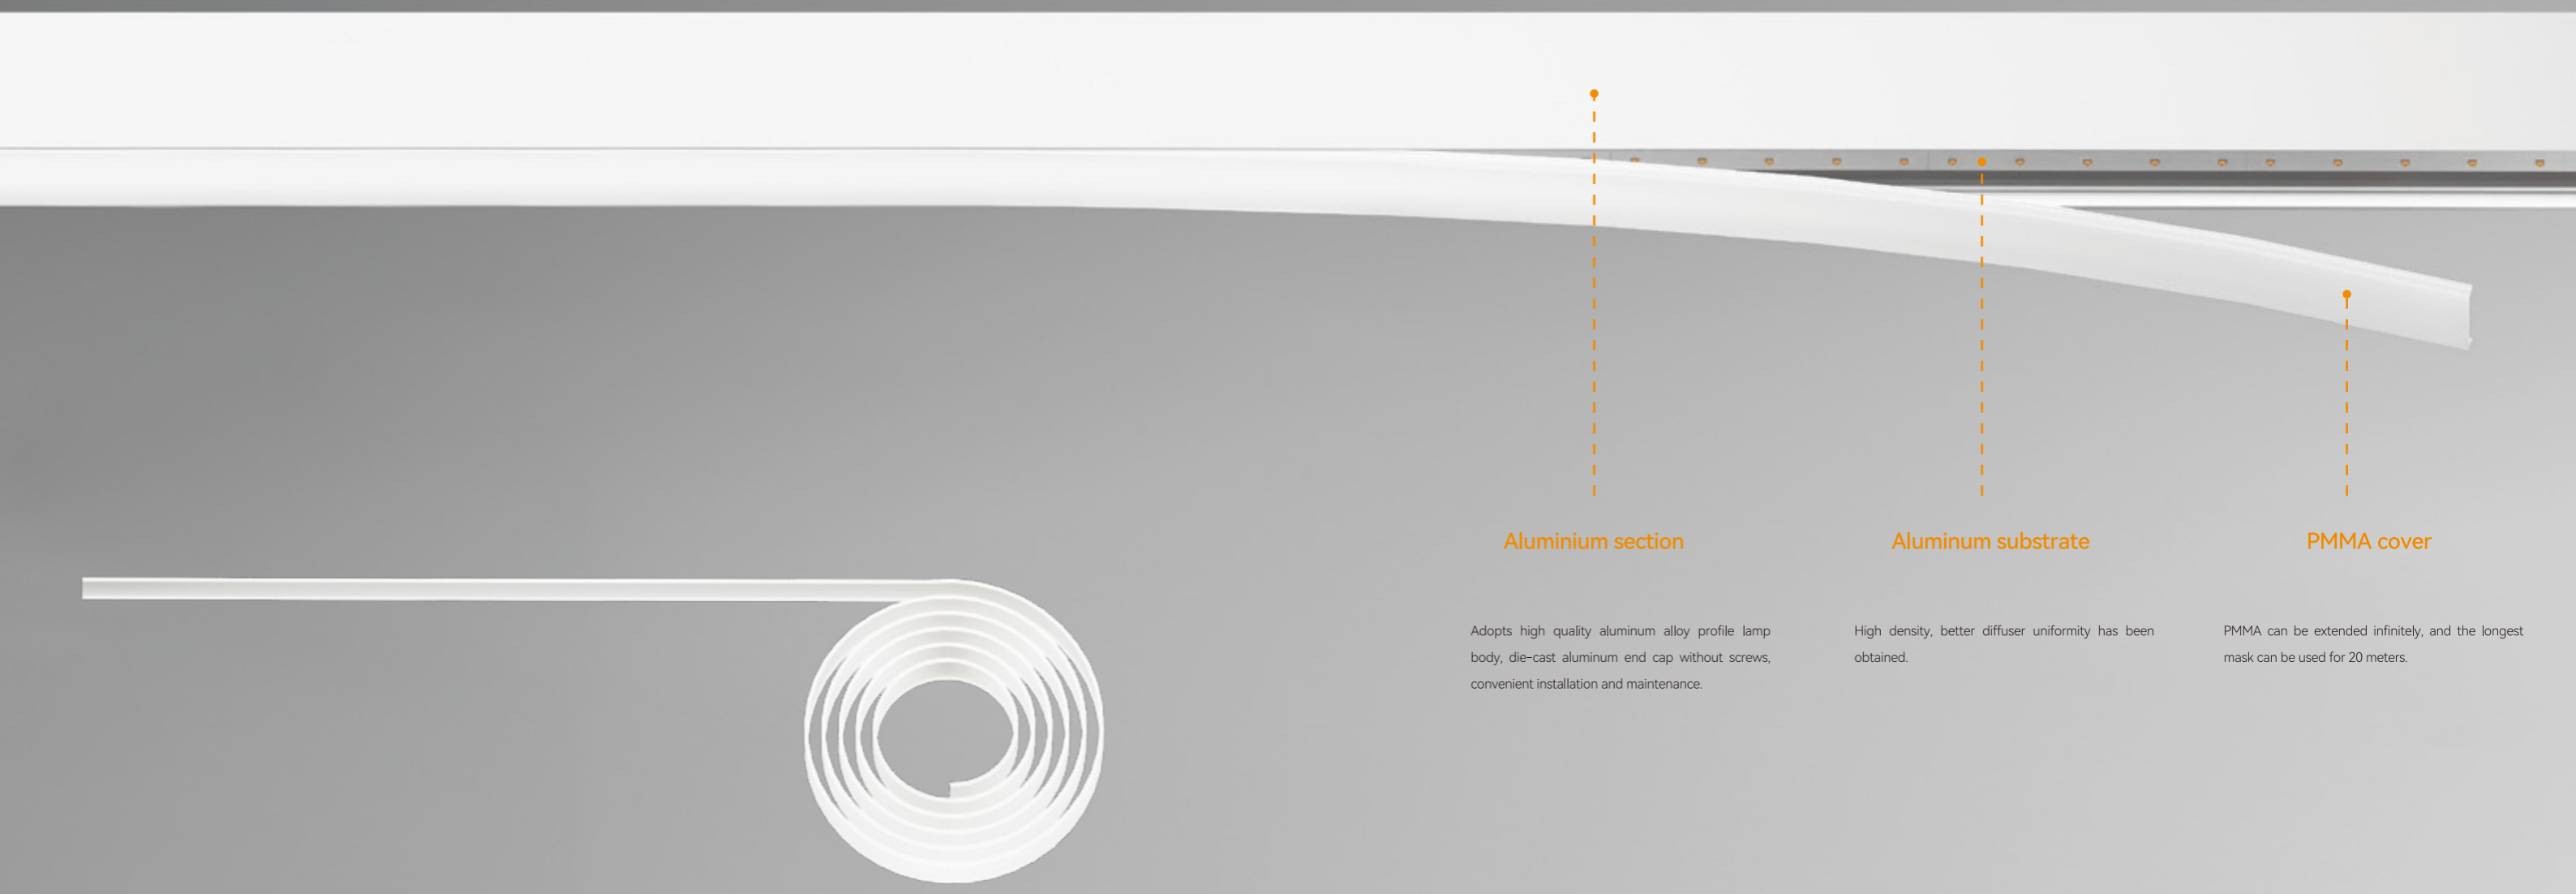

Beam Angle: B(1-120°)

Power Supply: P(1-On/Off 2-DALI Dim 3-0-10V Dim 4-Zigbee Smart)

Colour Finish: C(1 -Black 2 -White)

Length and power can be customized upon special request.
Länge und Leistung können auf Sonderwunsch individuell angepasst werden.