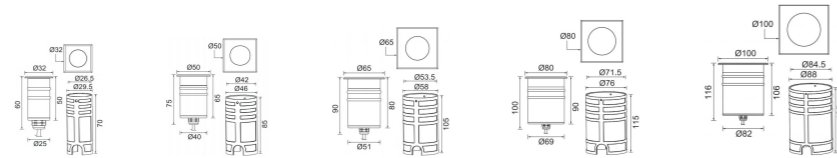

7050

Downlight Recessed. Ambience/UGR

INGROUND series

Architectural OUTDOOR

7051

Downlight Recessed. Ambience/UGR

INGROUND series