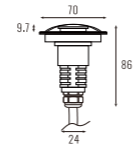

7053

Downlight Recessed. Ambience/UGR

INGROUND series

IP67

Architectural OUTDOOR

OSRAM 50,000hrs | COB | LED LM80 | Fixed | Ra >90 | UGR <19 | IP67 | 5 years Warranty | AC220-240V DC12/24V | CE | Stainless Steel +Aluminum | 10° 18° 24° 38°

Light Source	Power	Size	Source Lumens	System Lumens	CCT	Code
SMD LED	2W	∅70x86mm	28lm	25lm	● 2700K	705312.B.P.C
SMD LED	2W	∅70x86mm	30lm	27lm	● 3000K	705313.B.P.C
SMD LED	2W	∅70x86mm	32lm	29lm	○ 4000K	705314.B.P.C
SMD LED	2W	∅70x86mm	33lm	30lm	○ 5000K	705315.B.P.C
SMD LED	2W	∅70x86mm	20lm	18lm	● RGB	705316.B.4.C

Beam Angle: B(1-WAY 2-WAY 3-WAY)

Power Supply: P(1-On/Off 2-DALI Dim 3-0-10V Dim)

Colour Finish: C(1-Black)

Black

7054

Downlight Recessed. Ambience/UGR

INGROUND series

IP67