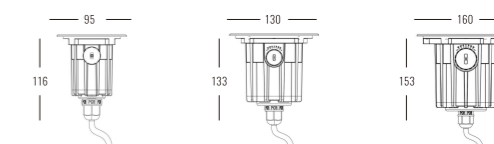

7046

Downlight Recessed. Ambience/UGR

INGROUND series

IP67

OSRAM	50,000hrs	COB	LED LM80	Fixed	Ra >90	UGR <19	IP67	5 years Warranty	AC220-240V DC12/24V	CE	Stainless Steel +Aluminum	Asymmetric

Light Source	Power	Size	Source Lumens	System Lumens	CCT	Code
COB LED	3W	∅95x116mm	332lm	190lm	● 2700K	704612.B.P.C
COB LED	3W	∅95x116mm	354lm	211lm	● 3000K	704613.B.P.C
COB LED	3W	∅95x116mm	376lm	232lm	● 4000K	704614.B.P.C
COB LED	3W	∅95x116mm	391lm	254lm	● 5000K	704615.B.P.C
COB LED	6W	∅130x133mm	663lm	381lm	● 2700K	704622.B.P.C
COB LED	6W	∅130x133mm	708lm	421lm	● 3000K	704623.B.P.C
COB LED	6W	∅130x133mm	753lm	464lm	● 4000K	704624.B.P.C
COB LED	6W	∅130x133mm	782lm	509lm	● 5000K	704625.B.P.C
COB LED	12W	∅160x153mm	1327lm	762lm	● 2700K	704632.B.P.C
COB LED	12W	∅160x153mm	1416lm	843lm	● 3000K	704633.B.P.C
COB LED	12W	∅160x153mm	1505lm	927lm	● 4000K	704634.B.P.C
COB LED	12W	∅160x153mm	1563lm	1018lm	● 5000K	704635.B.P.C

Beam Angle: B(Asymmetric)

Power Supply: P(1-On/Off 2-DALI Dim 3-0-10V Dim)

Colour Finish: C(1 -Black)