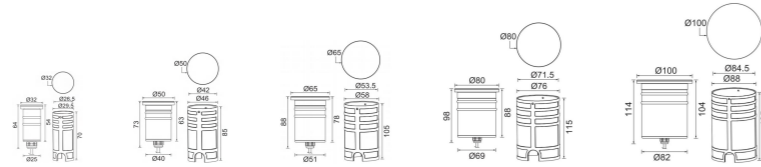

7052

Architectural OUTDOOR

Downlight Recessed. Ambience/UGR

INGROUND series

IP67

OSRAM | COB | LED LM80 | Fixed | Ra >90 | UGR <19 | IP67 | 5 years Warranty | AC220-240V DC12/24V | CE | Stainless Steel + Aluminum | 360°

Light Source	Power	Size	Source Lumens	System Lumens	CCT	Code
COB LED	2W	∅32x64mm	206lm	110lm	● 2700K	705212.B.P.C
COB LED	2W	∅32x64mm	220lm	120lm	● 3000K	705213.B.P.C
COB LED	2W	∅32x64mm	234lm	134lm	○ 4000K	705214.B.P.C
COB LED	2W	∅32x64mm	243lm	145lm	○ 5000K	705215.B.P.C
COB LED	4.5W	∅50x73mm	464lm	247lm	● 2700K	705222.B.P.C
COB LED	4.5W	∅50x73mm	495lm	270lm	● 3000K	705223.B.P.C
COB LED	4.5W	∅50x73mm	526lm	302lm	○ 4000K	705224.B.P.C
COB LED	4.5W	∅50x73mm	546lm	325lm	○ 5000K	705225.B.P.C
COB LED	6.5W	∅65x88mm	670lm	356lm	● 2700K	705232.B.P.C
COB LED	6.5W	∅65x88mm	715lm	390lm	● 3000K	705233.B.P.C
COB LED	6.5W	∅65x88mm	760lm	436lm	○ 4000K	705234.B.P.C
COB LED	6.5W	∅65x88mm	789lm	470lm	○ 5000K	705235.B.P.C
COB LED	10W	∅80x98mm	1031lm	548lm	● 2700K	705242.B.P.C
COB LED	10W	∅80x98mm	1100lm	601lm	● 3000K	705243.B.P.C
COB LED	10W	∅80x98mm	1169lm	671lm	○ 4000K	705244.B.P.C
COB LED	10W	∅80x98mm	1214lm	723lm	○ 5000K	705245.B.P.C
COB LED	15W	∅100x114mm	1546lm	822lm	● 2700K	705252.B.P.C
COB LED	15W	∅100x114mm	1650lm	901lm	● 3000K	705253.B.P.C
COB LED	15W	∅100x114mm	1754lm	1007lm	○ 4000K	705254.B.P.C
COB LED	15W	∅100x114mm	1822lm	1084lm	○ 5000K	705255.B.P.C

Beam Angle: B(1-360°)

Power Supply: P(1-On/Off 2-DALI Dim 3-0-10V Dim)

Colour Finish: C(1 -Black)

Für allgemeine Anfragen, technischen Support oder Informationen zur Treiberkompatibilität – www.pochelicht.de.
For general enquiries, technical support, or driver compatibility details – www.pochelicht.de.