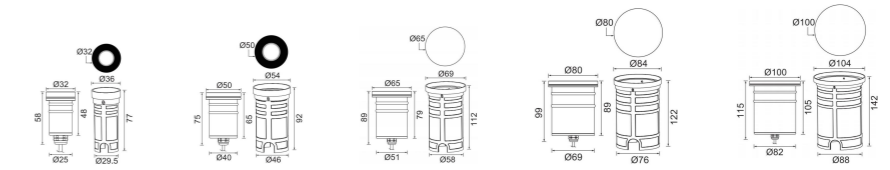

Architectural OUTDOOR

OSRAM 50,000hrs COB LED LM80 Fixed Ra >90 UGR <19 IP67 5 years Warranty AC220-240V DC12/24V CE Stainless Steel +Aluminum 12° 24° 36° 55°

Light Source	Power	Size	Source Lumens	System Lumens	CCT	Code
COB LED	2W	∅32x60mm	221lm	118lm	● 2700K	705012.B.P.C
COB LED	2W	∅32x60mm	236lm	129lm	● 3000K	705013.B.P.C
COB LED	2W	∅32x60mm	251lm	144lm	● 4000K	705014.B.P.C
COB LED	2W	∅32x60mm	261lm	155lm	● 5000K	705015.B.P.C
COB LED	4.5W	∅50x75mm	498lm	265lm	● 2700K	705022.B.P.C
COB LED	4.5W	∅50x75mm	531lm	290lm	● 3000K	705023.B.P.C
COB LED	4.5W	∅50x75mm	564lm	324lm	● 4000K	705024.B.P.C
COB LED	4.5W	∅50x75mm	586lm	349lm	● 5000K	705025.B.P.C
COB LED	6.5W	∅65x90mm	719lm	382lm	● 2700K	705032.B.P.C
COB LED	6.5W	∅65x90mm	767lm	419lm	● 3000K	705033.B.P.C
COB LED	6.5W	∅65x90mm	815lm	468lm	● 4000K	705034.B.P.C
COB LED	6.5W	∅65x90mm	847lm	504lm	● 5000K	705035.B.P.C
COB LED	10W	∅80x100mm	1106lm	588lm	● 2700K	705042.B.P.C
COB LED	10W	∅80x100mm	1180lm	644lm	● 3000K	705043.B.P.C
COB LED	10W	∅80x100mm	1254lm	720lm	● 4000K	705044.B.P.C
COB LED	10W	∅80x100mm	1303lm	775lm	● 5000K	705045.B.P.C
COB LED	15W	∅100x116mm	1658lm	882lm	● 2700K	705052.B.P.C
COB LED	15W	∅100x116mm	1770lm	966lm	● 3000K	705053.B.P.C
COB LED	15W	∅100x116mm	1882lm	1080lm	● 4000K	705054.B.P.C
COB LED	15W	∅100x116mm	1954lm	1163lm	● 5000K	705055.B.P.C

Beam Angle: B(1-12° 2-24° 3-36° 4-55°)

Power Supply: P(1-On/Off 2-DALI Dim 3-0-10V Dim)

Colour Finish: C(1-Black)

Für allgemeine Anfragen, technischen Support oder Informationen zur Treiberkompatibilität – www.pochelicht.de.
For general enquiries, technical support, or driver compatibility details – www.pochelicht.de.

OSRAM 50,000hrs COB LED LM80 Fixed Ra >90 UGR <19 IP67 5 years Warranty AC220-240V DC12/24V CE Stainless Steel +Aluminum 12° 24° 36° 55°

Light Source	Power	Size	Source Lumens	System Lumens	CCT	Code
COB LED	2W	∅32x58mm	216lm	115lm	● 2700K	705112.B.P.C
COB LED	2W	∅32x58mm	230lm	126lm	● 3000K	705113.B.P.C
COB LED	2W	∅32x58mm	244lm	140lm	● 4000K	705114.B.P.C
COB LED	2W	∅32x58mm	254lm	151lm	● 5000K	705115.B.P.C
COB LED	4.5W	∅50x75mm	485lm	258lm	● 2700K	705122.B.P.C
COB LED	4.5W	∅50x75mm	518lm	283lm	● 3000K	705123.B.P.C
COB LED	4.5W	∅50x75mm	550lm	316lm	● 4000K	705124.B.P.C
COB LED	4.5W	∅50x75mm	571lm	340lm	● 5000K	705125.B.P.C
COB LED	6.5W	∅65x89mm	700lm	373lm	● 2700K	705132.B.P.C
COB LED	6.5W	∅65x89mm	748lm	408lm	● 3000K	705133.B.P.C
COB LED	6.5W	∅65x89mm	795lm	456lm	● 4000K	705134.B.P.C
COB LED	6.5W	∅65x89mm	825lm	491lm	● 5000K	705135.B.P.C
COB LED	10W	∅80x99mm	1078lm	573lm	● 2700K	705142.B.P.C
COB LED	10W	∅80x99mm	1150lm	628lm	● 3000K	705143.B.P.C
COB LED	10W	∅80x99mm	1222lm	702lm	● 4000K	705144.B.P.C
COB LED	10W	∅80x99mm	1270lm	755lm	● 5000K	705145.B.P.C
COB LED	15W	∅100x115mm	1616lm	860lm	● 2700K	705152.B.P.C
COB LED	15W	∅100x115mm	1725lm	942lm	● 3000K	705153.B.P.C
COB LED	15W	∅100x115mm	1834lm	1053lm	● 4000K	705154.B.P.C
COB LED	15W	∅100x115mm	1904lm	1133lm	● 5000K	705155.B.P.C