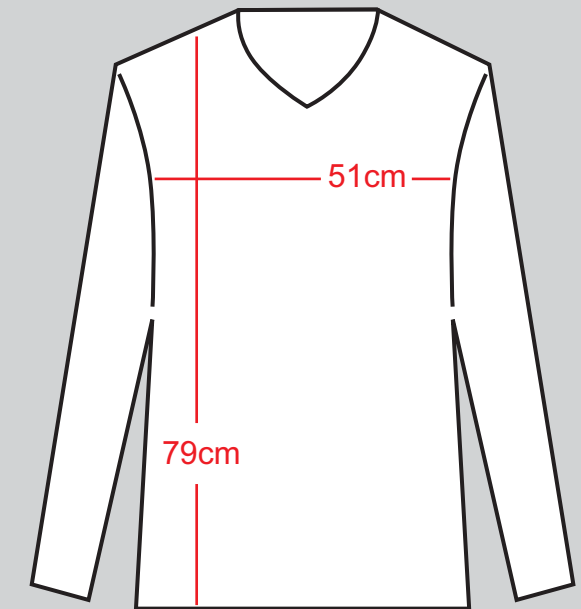

size 4XL

size 5XL

size 6XL

(* toleransi jahitan 1- 2 cm)

size chart KEMEJA

size XS

size S

size M

size L

size XL

size 2XL

size 3XL

size 4XL

size 5XL

size 5XL

(* toleransi jahitan 1- 2 cm)

size 3XL

size 4xl

size 5xl

size 6xl

(* toleransi jahitan 1- 2 cm)

Tunic size chart

size XS

size S

size M

size L

size XL

size XXL

size XXXL

size Jumbo

(* toleransi jahitan 1- 2 cm)

size chart