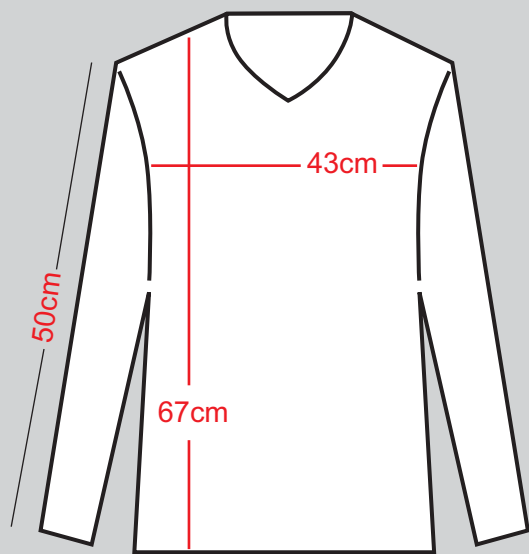

size 4XL

size 5XL

size 6XL

(* toleransi jahitan 1- 2 cm)

size chart KEMEJA

size XS

size S

size M

size L

size XL

size 2XL

size 3XL

size 4XL

size 5XL

size 5XL

(* toleransi jahitan 1- 2 cm)

Kaos Lengan Panjang

size chart

size XS

size S

size M

size L

size XL

size 2XL

size M

size L

size XL

size XXL

size XXXL

size Jumbo

(* toleransi jahitan 1- 2 cm)

size chart