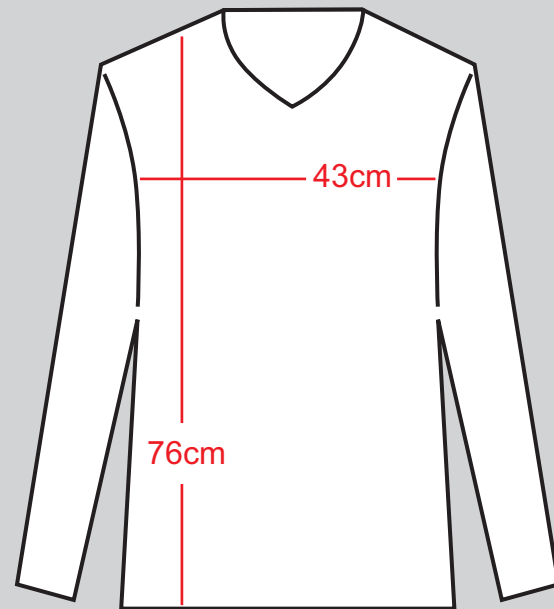

size L

size XL

size 2XL

size 3XL

size 4XL

size 5XL

size 5XL

(* toleransi jahitan 1- 2 cm)

Kaos Lengan Panjang

size chart

size XS

size S

size M

size L

size XL

size 2XL

size 3XL

size 4xl

size 5xl

size 6xl

(* toleransi jahitan 1- 2 cm)

Tunic size chart

size XS

size S

size M

size L

size XL

size XXL

size XXXL

size Jumbo

(* toleransi jahitan 1- 2 cm)

size chart