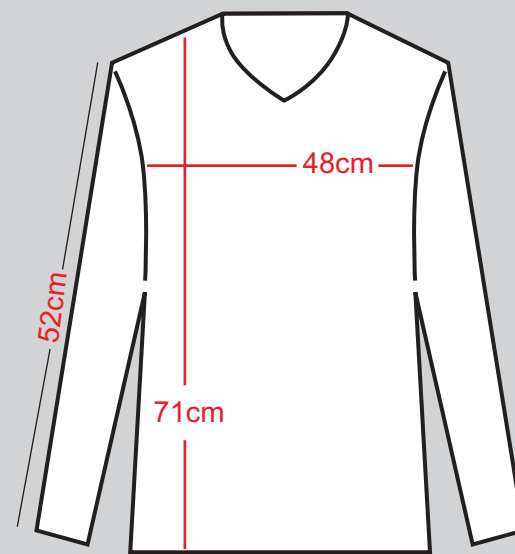

size L

size XL

size 2XL

size 3XL

size 4XL

size 5XL

size 5XL

(* toleransi jahitan 1- 2 cm)

Kaos Lengan Panjang

size chart

size XS

size S

size M

size L

size XL

size 2XL

size 3XL

size 4xl

size 5xl

size 6xl

(* toleransi jahitan 1- 2 cm)

Tunic size chart

size XS

size S

size M

size L

size XL

size XXL

size XXXL

size Jumbo

(* toleransi jahitan 1- 2 cm)

size chart