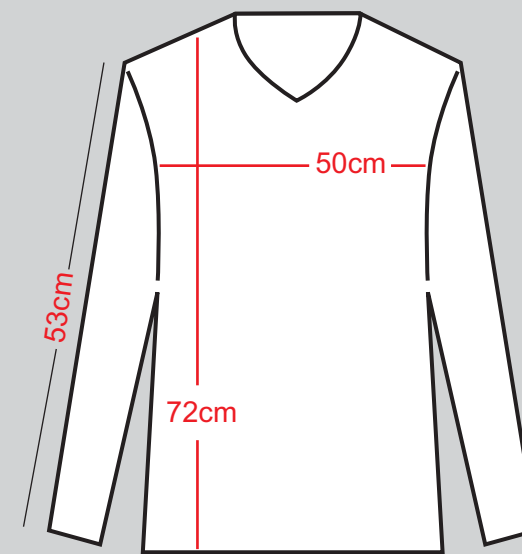

size L

size XL

size 2XL

size 3XL

size 4XL

size 5XL

size 5XL

(* toleransi jahitan 1- 2 cm)

Kaos Lengan Panjang

size chart

size XS

size S

size M

size L

size XL

size 2XL

size 3XL

size 4xl

size 5xl

size 6xl

(* toleransi jahitan 1- 2 cm)

Tunic size chart

size XS

size S

size M

size L

size XL

size XXL

size XXXL

size Jumbo

(* toleransi jahitan 1- 2 cm)

size chart