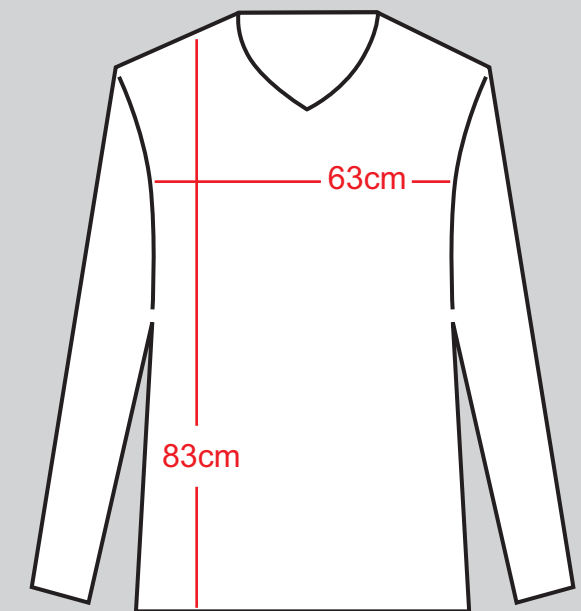

size L

size XL

size 2XL

size 3XL

size 4XL

size 5XL

size 5XL

(* toleransi jahitan 1- 2 cm)

size 3XL

size 4xl

size 5xl

size 6xl

(* toleransi jahitan 1- 2 cm)

Tunic size chart

size XS

size S

size M

size L

size XL

size XXL

size XXXL

size Jumbo

(* toleransi jahitan 1- 2 cm)

size chart

size S

size M

size L

size XL

size 2XL

size 3XL

size 4XL

(* toleransi jahitan 1- 2 cm)