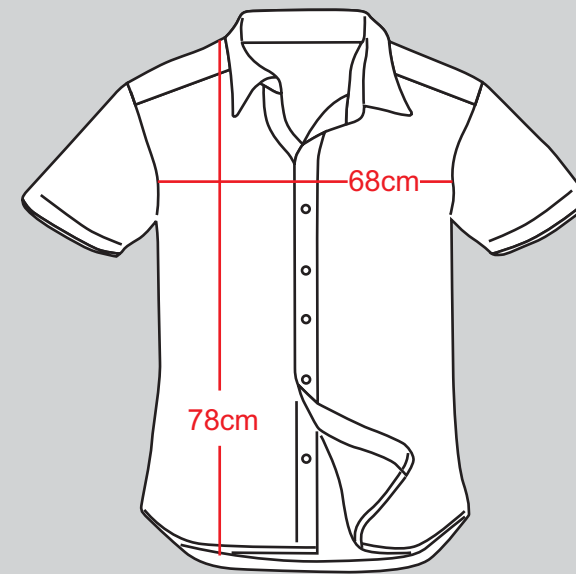

size 4XL

size 5XL

size 6XL

(* toleransi jahitan 1- 2 cm)

size chart KEMEJA

size XS

size S

size M

size L

size XL

size 2XL

size 3XL

size 4XL

size 5XL

size 5XL

(* toleransi jahitan 1- 2 cm)

size 3XL

size 4xl

size 5xl

size 6xl

(* toleransi jahitan 1- 2 cm)

Tunic size chart

size XS

size S

size M

size L

size XL

size XXL

size XXXL

size Jumbo

(* toleransi jahitan 1- 2 cm)

size chart