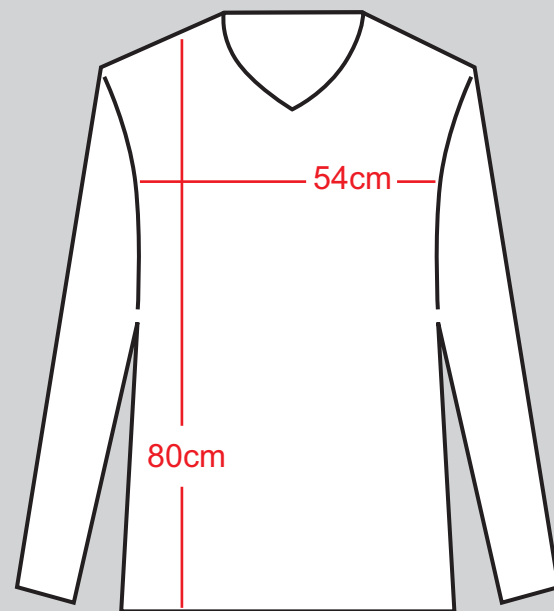

size 4XL

size 5XL

size 6XL

(* toleransi jahitan 1- 2 cm)

size chart KEMEJA

size XS

size S

size M

size L

size XL

size 2XL

size 3XL

size 4XL

size 5XL

size 5XL

(* toleransi jahitan 1- 2 cm)

size 3XL

size 4xl

size 5xl

size 6xl

(* toleransi jahitan 1- 2 cm)

Tunic size chart

size XS

size S

size M

size L

size XL

size XXL

size XXXL

size Jumbo

(* toleransi jahitan 1- 2 cm)

size chart