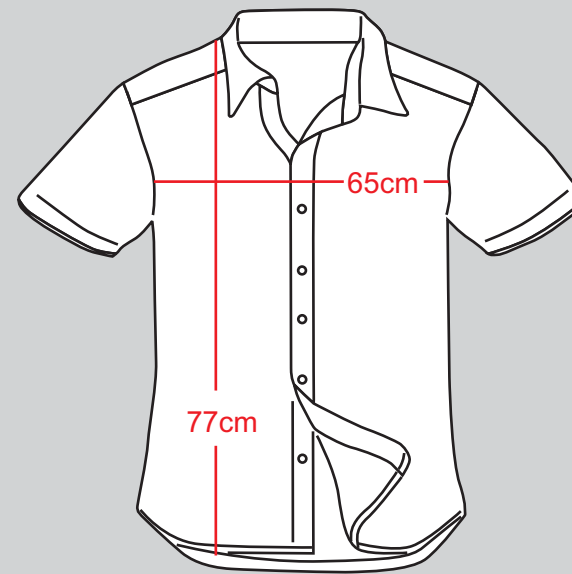

size 4XL

size 5XL

size 6XL

(* toleransi jahitan 1- 2 cm)

size chart KEMEJA

size XS

size S

size M

size L

size XL

size 2XL

size 3XL

size 4XL

size 5XL

size 5XL

(* toleransi jahitan 1- 2 cm)

size 3XL

size 4xl

size 5xl

size 6xl

(* toleransi jahitan 1- 2 cm)

Tunic size chart

size XS

size S

size M

size L

size XL

size XXL

size XXXL

size Jumbo

(* toleransi jahitan 1- 2 cm)

size chart