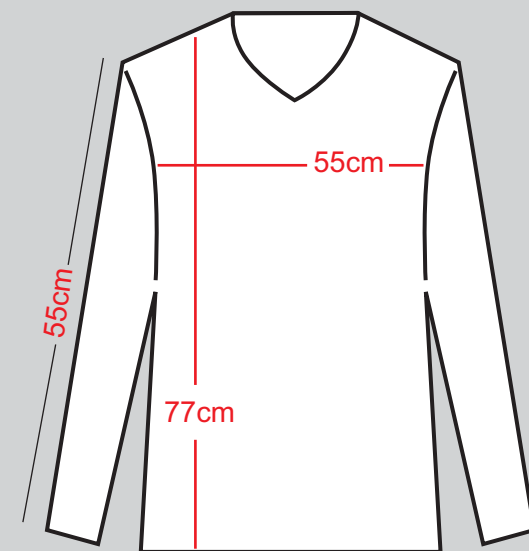

size L

size XL

size 2XL

size 3XL

size 4XL

size 5XL

size 5XL

(* toleransi jahitan 1- 2 cm)

Kaos Lengan Panjang

size chart

size XS

size S

size M

size L

size XL

size 2XL

size 3XL

size 4xl

size 5xl

size 6xl

(* toleransi jahitan 1- 2 cm)

Tunic size chart

size XS

size S

size M

size L

size XL

size XXL

size XXXL

size Jumbo

(* toleransi jahitan 1- 2 cm)

size chart