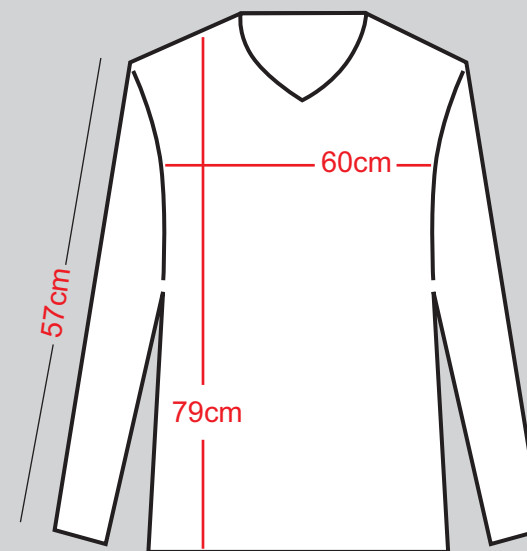

size L

size XL

size 2XL

size 3XL

size 4XL

size 5XL

size 5XL

(* toleransi jahitan 1- 2 cm)

Kaos Lengan Panjang

size chart

size XS

size S

size M

size L

size XL

size 2XL

size 3XL

size 4xl

size 5xl

size 6xl

(* toleransi jahitan 1- 2 cm)

Tunic size chart

size XS

size S

size M

size L

size XL

size XXL

size XXXL

size Jumbo

(* toleransi jahitan 1- 2 cm)

size chart