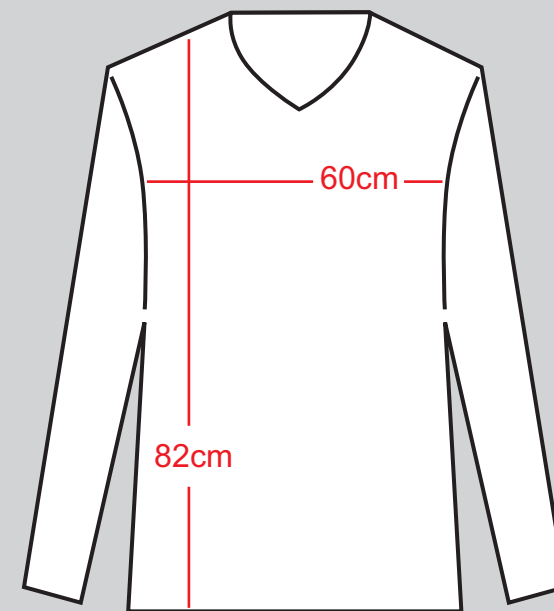

size L

size XL

size 2XL

size 3XL

size 4XL

size 5XL

size 5XL

(* toleransi jahitan 1- 2 cm)

size 3XL

size 4xl

size 5xl

size 6xl

(* toleransi jahitan 1- 2 cm)

Tunic size chart

size XS

size S

size M

size L

size XL

size XXL

size XXXL

size Jumbo

(* toleransi jahitan 1- 2 cm)

size chart

size S

size M

size L

size XL

size 2XL

size 3XL

size 4XL

(* toleransi jahitan 1- 2 cm)