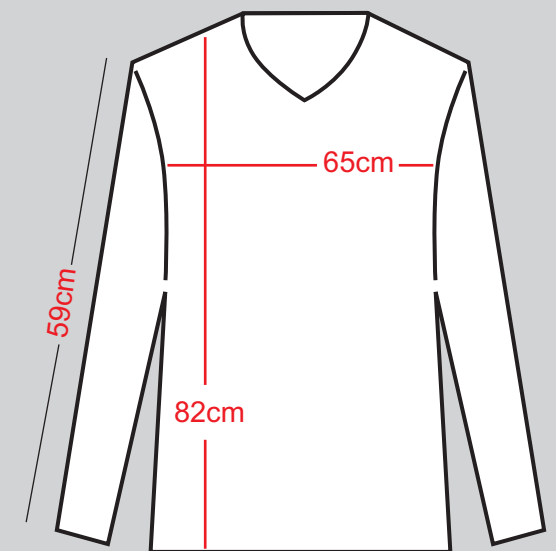

size L

size XL

size 2XL

size 3XL

size 4XL

size 5XL

size 5XL

(* toleransi jahitan 1- 2 cm)

Kaos Lengan Panjang

size chart

size XS

size S

size M

size L

size XL

size 2XL

size 3XL

size 4xl

size 5xl

size 6xl

(* toleransi jahitan 1- 2 cm)

Tunic size chart

size XS

size S

size M

size L

size XL

size XXL

size XXXL

size Jumbo

(* toleransi jahitan 1- 2 cm)

size chart