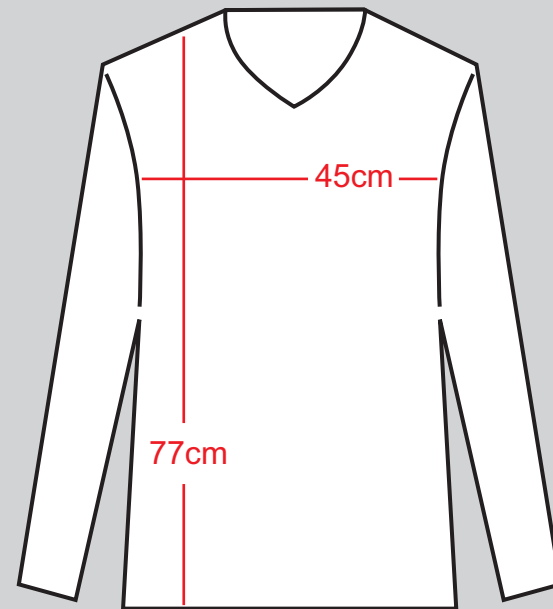

size 4XL

size 5XL

size 6XL

(* toleransi jahitan 1- 2 cm)

size chart KEMEJA

size XS

size S

size M

size L

size XL

size 2XL

size 3XL

size 4XL

size 5XL

size 5XL

(* toleransi jahitan 1- 2 cm)

size 3XL

size 4xl

size 5xl

size 6xl

(* toleransi jahitan 1- 2 cm)

Tunic size chart

size XS

size S

size M

size L

size XL

size XXL

size XXXL

size Jumbo

(* toleransi jahitan 1- 2 cm)

size chart