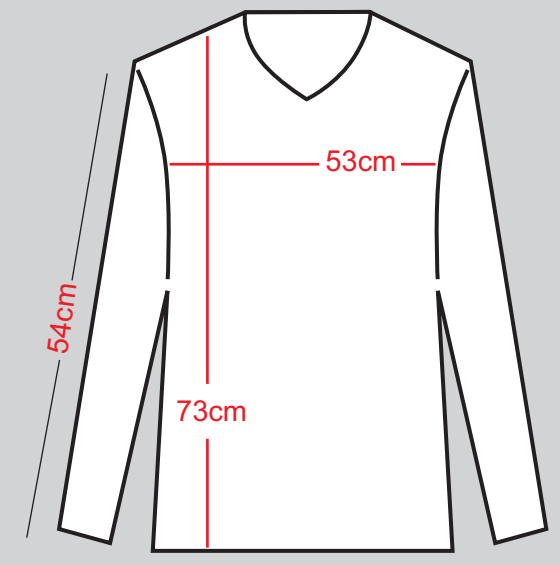

size L

size XL

size 2XL

size 3XL

size 4XL

size 5XL

size 5XL

(* toleransi jahitan 1- 2 cm)

Kaos Lengan Panjang

size chart

size XS

size S

size M

size L

size XL

size 2XL

size 3XL

size 4xl

size 5xl

size 6xl

(* toleransi jahitan 1- 2 cm)

Tunic size chart

size XS

size S

size M

size L

size XL

size XXL

size XXXL

size Jumbo

(* toleransi jahitan 1- 2 cm)

size chart