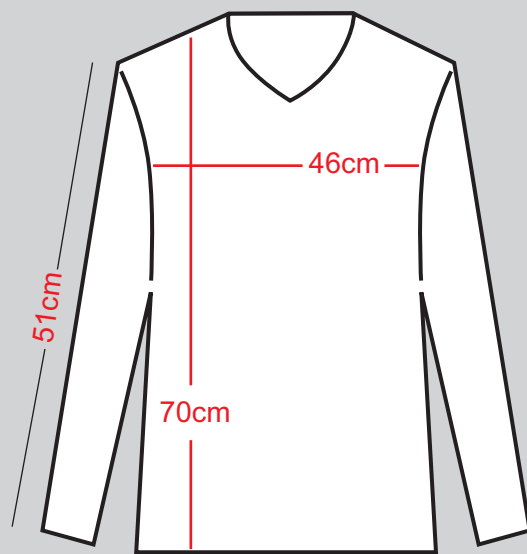

size 4XL

size 5XL

size 6XL

(* toleransi jahitan 1- 2 cm)

size chart KEMEJA

size XS

size S

size M

size L

size XL

size 2XL

size 3XL

size 4XL

size 5XL

size 5XL

(* toleransi jahitan 1- 2 cm)

Kaos Lengan Panjang

size chart

size XS

size S

size M

size L

size XL

size 2XL

size M

size L

size XL

size XXL

size XXXL

size Jumbo

(* toleransi jahitan 1- 2 cm)

size chart