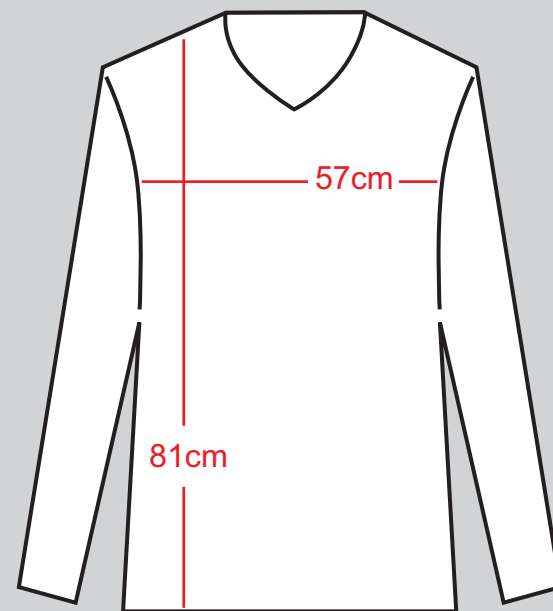

size 4XL

size 5XL

size 6XL

(* toleransi jahitan 1- 2 cm)

size chart KEMEJA

size XS

size S

size M

size L

size XL

size 2XL

size 3XL

size 4XL

size 5XL

size 5XL

(* toleransi jahitan 1- 2 cm)

size 3XL

size 4xl

size 5xl

size 6xl

(* toleransi jahitan 1- 2 cm)

Tunic size chart

size XS

size S

size M

size L

size XL

size XXL

size XXXL

size Jumbo

(* toleransi jahitan 1- 2 cm)

size chart