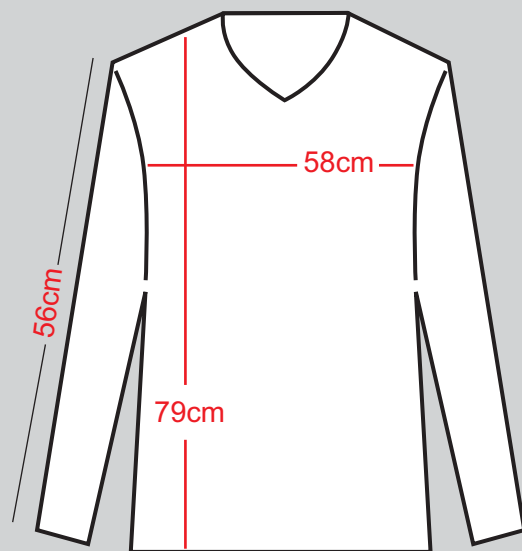

size L

size XL

size 2XL

size 3XL

size 4XL

size 5XL

size 5XL

(* toleransi jahitan 1- 2 cm)

Kaos Lengan Panjang

size chart

size XS

size S

size M

size L

size XL

size 2XL

size 3XL

size 4xl

size 5xl

size 6xl

(* toleransi jahitan 1- 2 cm)

Tunic size chart

size XS

size S

size M

size L

size XL

size XXL

size XXXL

size Jumbo

(* toleransi jahitan 1- 2 cm)

size chart