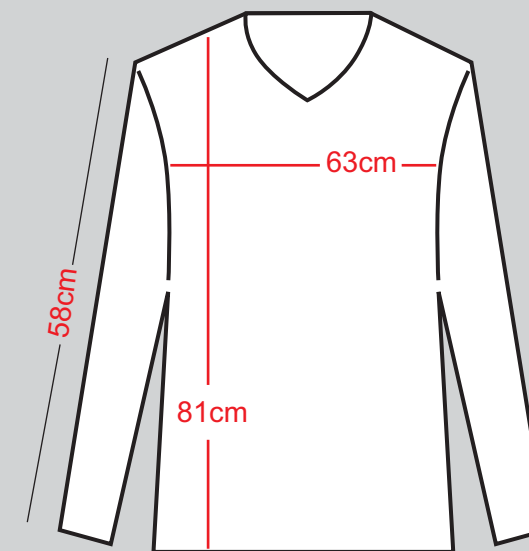

size L

size XL

size 2XL

size 3XL

size 4XL

size 5XL

size 5XL

(* toleransi jahitan 1- 2 cm)

Kaos Lengan Panjang

size chart

size XS

size S

size M

size L

size XL

size 2XL

size 3XL

size 4xl

size 5xl

size 6xl

(* toleransi jahitan 1- 2 cm)

Tunic size chart

size XS

size S

size M

size L

size XL

size XXL

size XXXL

size Jumbo

(* toleransi jahitan 1- 2 cm)

size chart