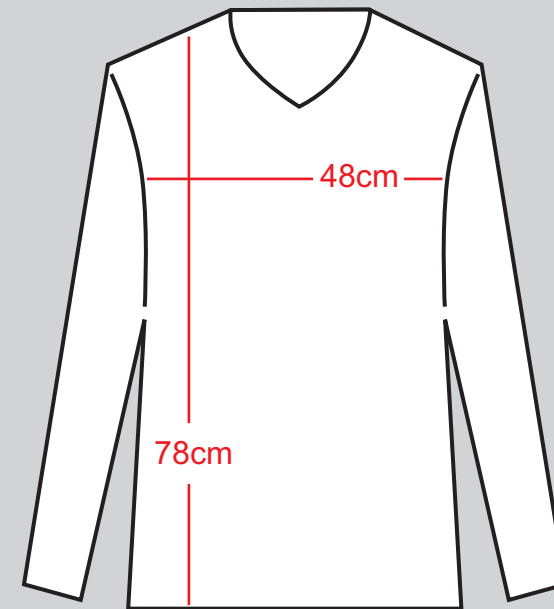

size L

size XL

size 2XL

size 3XL

size 4XL

size 5XL

size 5XL

(* toleransi jahitan 1- 2 cm)

Kaos Lengan Panjang

size chart

size XS

size S

size M

size L

size XL

size 2XL

size 3XL

size 4xl

size 5xl

size 6xl

(* toleransi jahitan 1- 2 cm)

Tunic size chart

size XS

size S

size M

size L

size XL

size XXL

size XXXL

size Jumbo

(* toleransi jahitan 1- 2 cm)

size chart