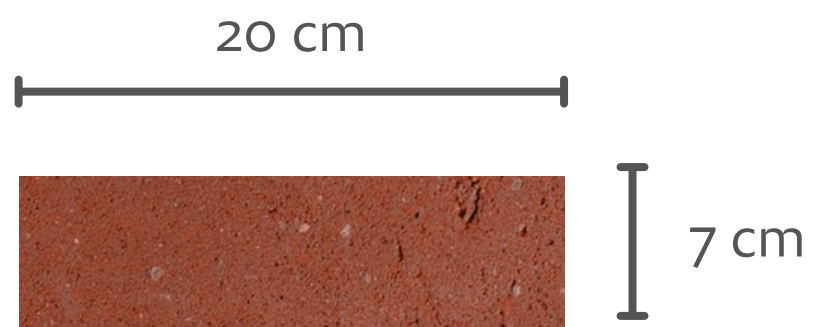

### Dimensiones:

Altura : 7 cm  
Largo: 20 cm  
Espesor: 1.5 cm  
Peso : 25 kg x m<sup>2</sup>

Modelo

## CUTS