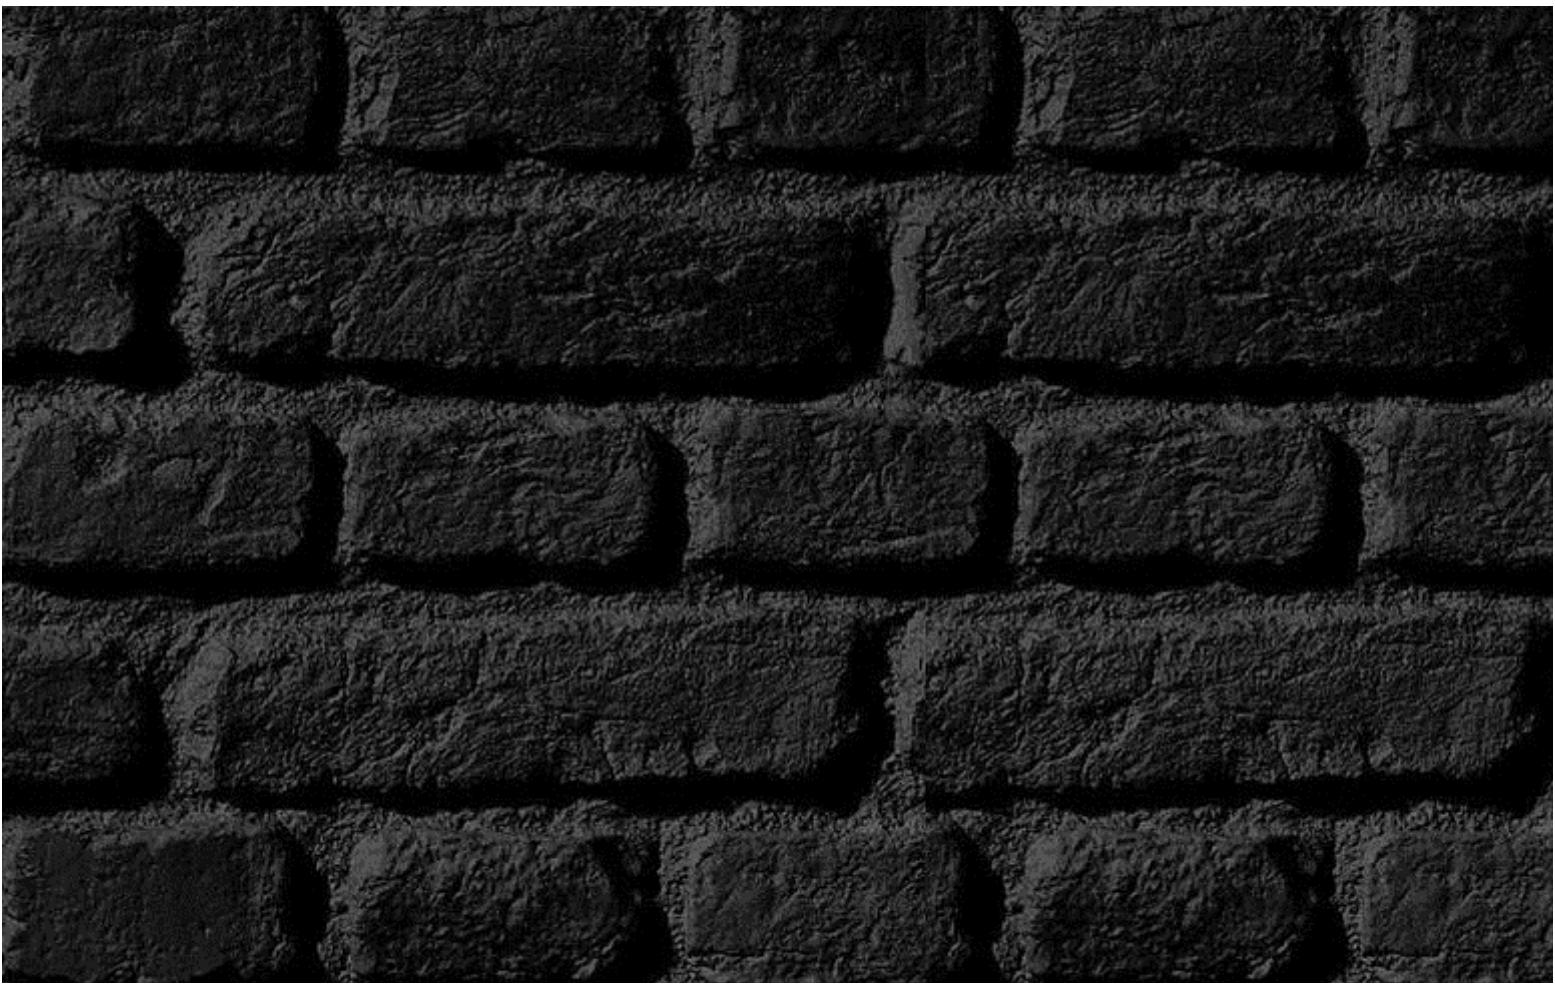

Modelo

BLACK

Características

Acabado semirústico con fragua negra