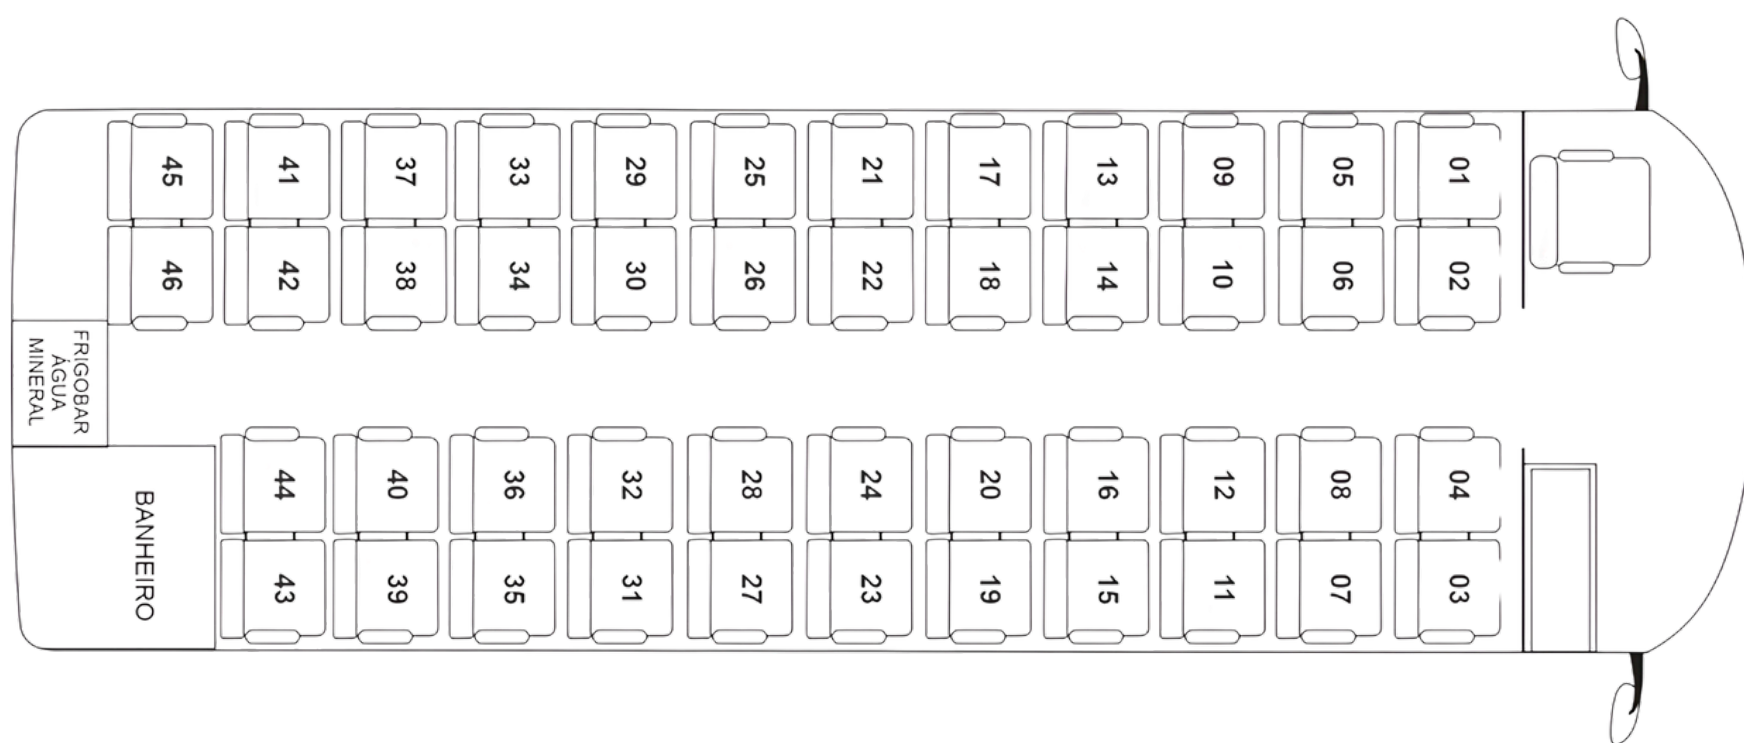

MAPA DE ASSENTOS

MPOLO PARADISO R

POLTRONAS RECLINÁVEIS, 46 LUGARES, DESCANSA PERNA.

DVD, GELADEIRA, WC

AR CONDICIONADO, WI-FI E SUSPENSÃO A AR.