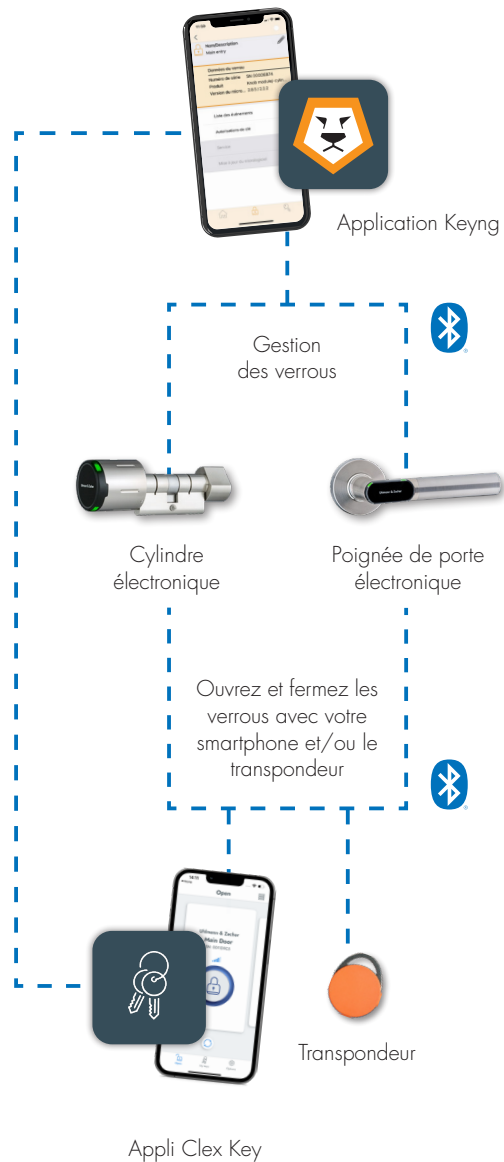

Présentation du système

Fonctionnalité