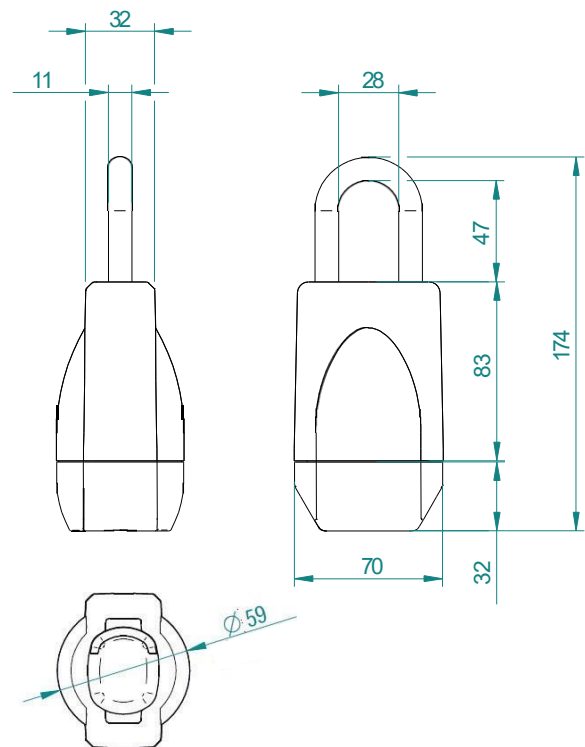

DONNÉES TECHNIQUES :

Dimensions :	70mm x 174mm x 32mm
Longueur de la manille :	50mm
Largeur de la manille :	11mm
Poids :	1.065g
Classe IP :	Version pour l'extérieur IP66
Certifications :	CE, FCC/IC, RCM, MIC, IK09, EN16864:2018
Alimentation :	4 piles alcalines LR1 *
Nombre d'ouvertures :	Jusqu'à 130.000
Maximum d'événements sur l'audit de porte :	Jusqu'à 2.200 (mémoire non volatile)
Température :	-35°C/ +65°C (sans condensation)

* SALTO recommande d'utiliser des marques et des modèles de piles spécifiques afin de garantir une durée de vie correcte des piles, veuillez consulter SALTO.

TECHNOLOGIES D'IDENTIFICATION :

MIFARE :*	•
BLE Smart :	•
NFC :	•
Legic :**	—
HID iCLASS® Seos :	•
Picopass :	—
i-Button :	—

* MIFARE® (DESFire EV2, Plus, Ultralight C, Classic - ISO/IEC 14443)

** Legic Prime et Legic Advant

PLATES-FORMES TECHNOLOGIQUES :

SALTO SPACE :

Smile - Autoprogrammable	—
ROM :	—
SVN on card :	•
SALTO RFnet :	—
SALTO BLUEnet :	•

SALTO KS :

SALTO KS :	•

SALTO SALLIS :

SALLIS :	—

DESSIN TECHNIQUE :

MODES D'OUVERTURE :

Standard :	•
Office :	•
Office restreint :	•
Ouverture automatique :	•
Ouverture automatique + Office manuel :	•
Alterné :	•
Alterné temporisé :	•
Mode Amok :	—
Mode Exit leaves open :	—

OPTIONS :

COULEURS DU LECTEUR :

Noir :	•
Blanc :	—

FINITIONS :

IM – Inox Mat	—
IP – Inox Poli	•
PP – Laiton Poli	—
PM – Laiton Mat	—
NE – Nior Mat	—
BC – BioCote® (Inox Mat)	—
Couleur du corps Noir Mat (Finition caoutchouc)	•

¹selon le mode de programmation