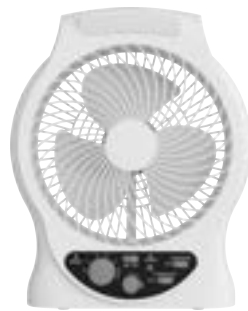

VENTILADOR RECARGABLE CON RADIO

CÓDIGO: S08231

- Batería recargable 6V 4.5Ah
- Duración de carga: 5 - 6 horas
- Luz LED
- 3 Velocidades
- Radio AM/FM
- Entrada CC 12 voltios

Cantidad Bulto : 18

PRECIO
$18.50