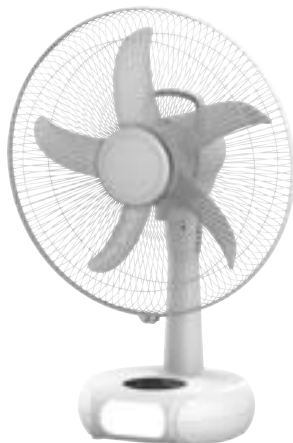

5
LITROS

FREIDORA DE AIRE

REF: MODELO NO.: HL-9088
COD: S08114

- Recubrimiento interior antiadherente
- Cacerola de 5 litros.
- Panel táctil
- Temporizador de 60 minutos.
- Apagado automático.
- Control de temperatura ajustable.

Cantidad Bulto : 12

PRECIO
\$12.20

PLANCHA DE VAPOR

REF: MODELO NO.: HL- 2370

COD: S07649

- Potencia de 1100w 110v
- Control de temperatura ajustable
- Corte de seguridad de hierro
- Base de teflón y revestimiento antiadherente
- Auto limpieza
- Vapor por rociador
- Enchufe de 2 pines planos
- Cable de 1.5 M

Cantidad Bulto : 12

PRECIO
\$11.50

VENTILADORES

LÍNEA CLIMATIZACIÓN

VENTILADOR RECARGABLE CON LUZ LED

CÓDIGO: S08225

- Batería recargable 6V 4.5Ah
- Duración de carga: 2 - 5 horas
- Luz LED
- 3 Velocidades
- Puerto USB para recargar celular

Cantidad Bulto : 3

PRECIO
\$55.00

MINI VENTILADOR CON LUZ LED

CÓDIGO: S08226

- Batería recargable 6V 4.5Ah
- Duración de carga: 2 - 5 horas
- 2 Niveles de luz LED
- 3 Velocidades
- Puerto USB para recarga