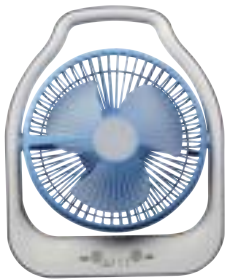

VENTILADOR RECARGABLE CON LUZ LED

CÓDIGO: S08230

- Batería recargable 6V 4.5Ah
- Duración de carga: 5 - 6 horas
- 6 Niveles de Luz LED
- 3 Velocidades
- Con agarradera manual

Cantidad Bulto : 15

PRECIO
$18.50