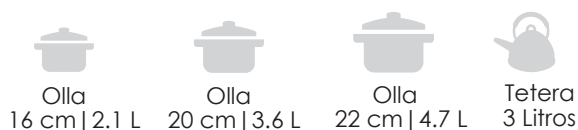

TAMAÑOS:

GAS

CERÁMICA

ELÉCTRICA

INDUCCIÓN

COD: S08662

$58.00

Cantidad Bulto : 2

*Precios ya incluyen IVA.