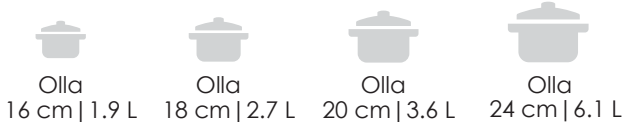

OLLAS

¡IMPORTANTE!

Las imágenes de esta sección son referenciales. Los accesorios mangos, asas y pomos pueden cambiar de acuerdo a la temporada o modelo.

JUEGO DE OLLAS SET DE 8 PIEZAS MOD: HR185-1

Material: Acero inoxidable.
Color: Plata Pulido

Acero Inoxidable
201.

Mangos, pomos y asas
en acero inoxidable acabado pulido.

Tapa de acero inoxidable
resistente a golpes.

TAMAÑOS:

GAS

CERÁMICA

ELÉCTRICA

INDUCCIÓN

COD: S08447

$56.00

Cantidad Bulto : 2

**NUEVO
PRODUCTO**

JUEGO DE OLLAS SET DE 7 PIEZAS MOD: HR199-1

Material: Acero inoxidable.
Color: Plata, acabado pulido espejo.

Acero Inoxidable
201.

Mangos, pomos y asas
en acero inoxidable acabado dorado.

Tapa de vidrio tipo C, con borde de acero INOX
resistente a golpes.