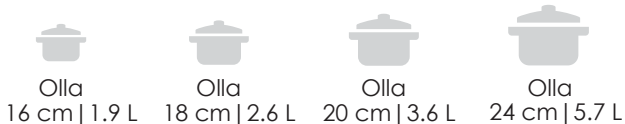

OLLAS

¡IMPORTANTE!

Las imágenes de esta sección son referenciales. Los accesorios mangos, asas y pomos pueden cambiar de acuerdo a la temporada o modelo.

NUEVO
PRODUCTO

JUEGO DE OLLAS TAPA Y ASAS COLOR SET DE 8 PIEZAS MOD: HR121-1

Material: Acero inoxidable.
Color: Plata mate, asas color café y negro

Acero Inoxidable
201.

Mangos, pomos y asas
en acero inoxidable con recubrimiento silicon.

Tapa de vidrio tipo C, con borde de acero INOX
resistente a golpes.

TAMAÑOS:

GAS

CERÁMICA

ELÉCTRICA

INDUCCIÓN

COD: S08599

$65.00

Cantidad Bulto : 2

NUEVO
PRODUCTO

JUEGO DE OLLAS ONIX SET DE 4 OLLAS SET DE 8 PIEZAS MOD: HR187 -6

Material: Acero inoxidable.
Color: Plata Pulido

Acero Inoxidable
201.

Mangos, pomos y asas
en acero inoxidable con recubrimiento silicon.

Tapa de vidrio tipo C, con borde de acero INOX
resistente a golpes.