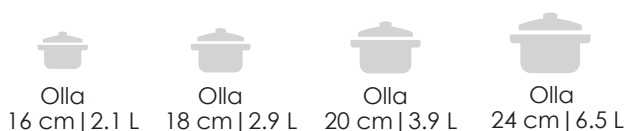

TAMAÑOS:

GAS

CERÁMICA

ELÉCTRICA

INDUCCIÓN

COD: S08571

$54.50

Cantidad Bulto : 2