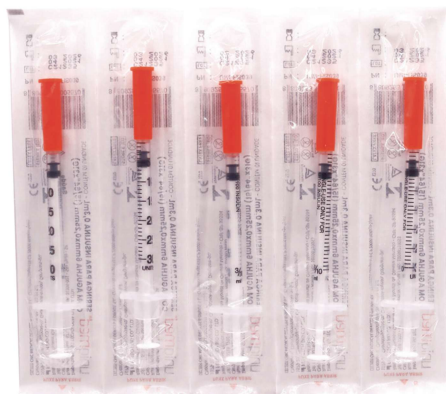

## AGULHA FIXA:

5mm x 0,23mm (32G)\*

6mm x 0,25mm (31G)

8mm x 0,30mm (30G)

12,7mm x 0,33mm (29G)

\*Extra conforto para procedimentos estéticos

Blister individual

Pacote 10 unidades

Caixa com 100 unidades