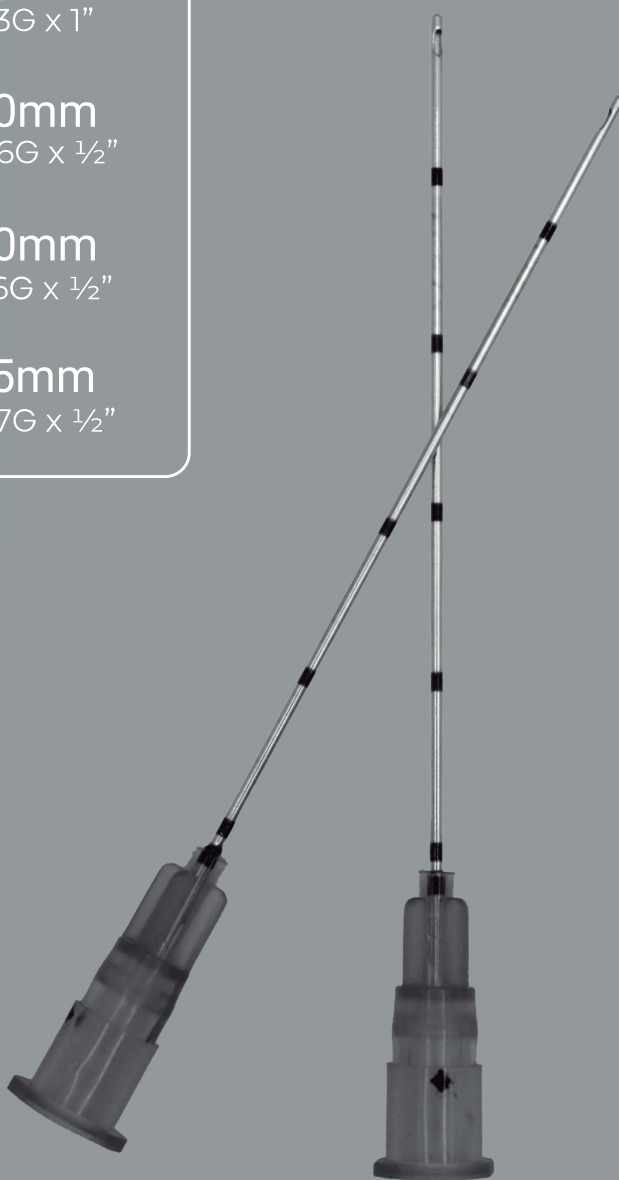

**27G x 40mm**  
pertuito 26G x ½"

**22G x 50mm**  
pertuito 21G x 1"

**27G x 50mm**  
pertuito 26G x ½"

**22G x 70mm**  
pertuito 21G x 1"

**30G x 25mm**  
pertuito 27G x ½"

ponta romba

Caixa com **12** ou **24** unidades  
com agulha auxiliar