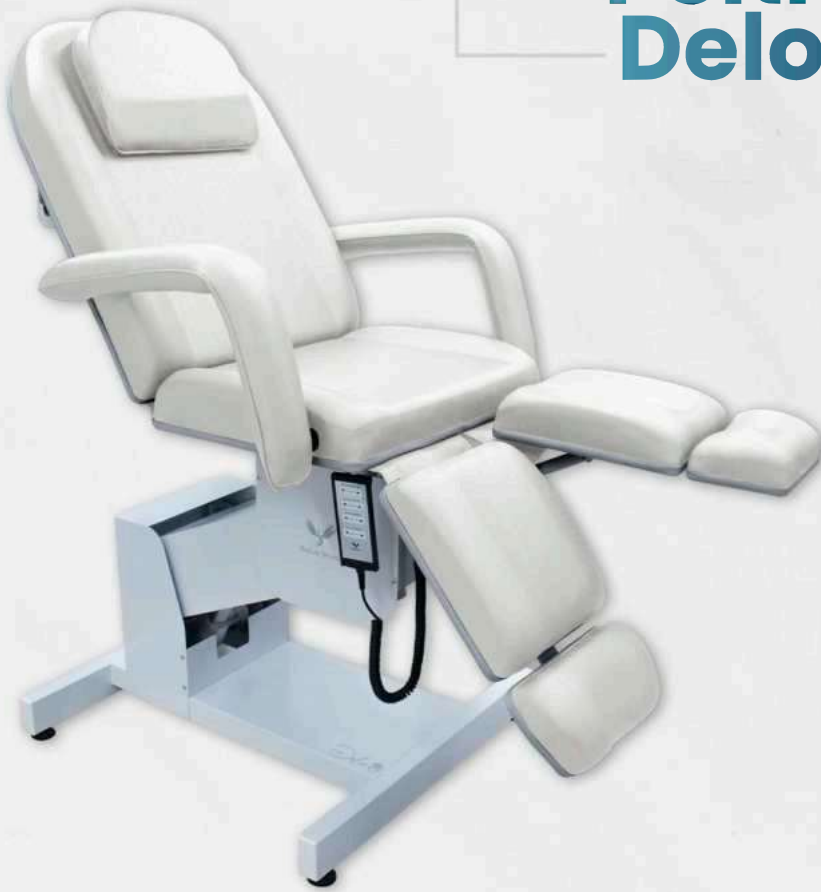

Catálogo de móveis
Salus Brasil

Salus Brasil

Poltrona Elétrica Delos 3 Motores

- Altura Máxima: 92 cm
- Altura Mínima: 56 cm
- Altura Mínima c/ Rodízios: 62,5 cm
- Altura Máxima c/ Rodízios: 98,5 cm
- Peso do Produto: 70 kg
- Comprimento: 193 cm
- Largura Sem Os Braços: 63 cm
- Largura Com Os Braços: 88 cm
- Comprimento do Encosto: 90 cm
- Inclinação do Encosto: 85
- Comprimento do Assento: 51 cm
- Comprimento do Apoio de Pé: 46

Poltrona Elétrica Delos PMU

- Comprimento Total Sem Apoio de Cabeça: 166 cm
- Comprimento Total Com Apoio de Cabeça: 184 cm
- Largura Sem Os Braços: 63 cm
- Largura Com Os Braços: 78 cm
- Inclinação do Encosto: 85 cm
- Comprimento do Assento: 46 cm
- Comprimento do Apoio para Pernas: 58 cm
- Inclinação do Apoio para Pernas: 90°
- Peso do Produto: 75 kg
- Altura Máxima: 97 cm
- Altura Mínima: 61 cm
- Tamanho da Espuma: 8 cm
- Altura Mínima: 61 cm
- Comprimento do Encosto Sem Apoio de Cabeça: 57 cm
- Comprimento do Encosto Com Apoio de Cabeça: 76 cm até 81 cm

Poltrona Elétrica Delos Podologia

- Altura Máxima: 97 cm
- Altura Mínima: 61 cm
- Altura Mínima c/ Rodízios: 68,5 cm
- Altura Máxima c/ Rodízios: 104,5 cm
- Peso do Produto: 85 kg
- Comprimento: 182 cm
- Largura Sem Os Braços: 63 cm
- Largura Com Os Braços: 78 cm
- Comprimento do Encosto: 79 cm
- Inclinação do Encosto: 85
- Comprimento do Assento: 46 cm
- Comprimento do Apoio de Pé: 56,5

Poltrona Elétrica Delos Semi Elétrica

- Comprimento: 193 cm
- Largura Sem Os Braços: 63 cm
- Largura Com Os Braços: 88 cm
- Comprimento do Encosto: 90 cm
- Inclinação do Encosto: 85
- Comprimento do Assento: 51 cm
- Comprimento do Apoio de Pé: 46cm
- Peso do Produto: 61 kg
- Peso do Produto com embalagem: 77 kg
- Altura Máxima: 92 cm
- Altura Mínima: 56 cm
- Altura Mínima c/ Rodízios: 62,5 cm
- Altura Máxima c/ Rodízios: 98,5 cm
- Controle Pedal
- Comprimento do Cabo de Força: 3,5 Metros