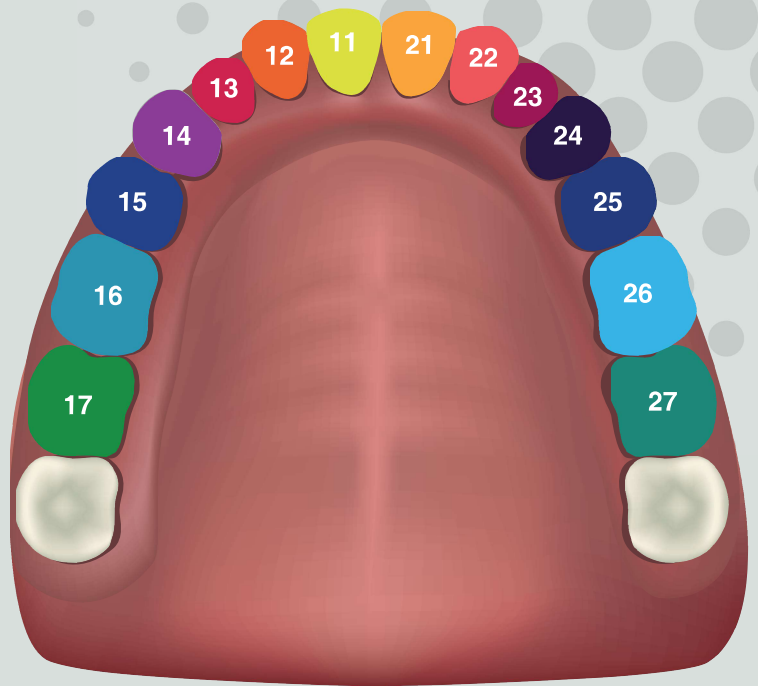

Grampos

para isolamento

- **11** Grampos - 9, 212
- **12** Grampos - 9, 212
- **13** Grampos - 1A, 9, 212
- **14** Grampos - 0, 00, 1A
- **15** Grampos - 0, 00, 1A
- **16** Grampos - 8, 14, 14A, W8A, 201, 205, 5, 56S, 13A
- **17** Grampos - 8, 14, 14A, W8A, 201, 205, 5, 56S, 13A
- **41** Grampos - 210, 211
- **42** Grampos - 210, 211
- **43** Grampos - 1A
- **44** Grampos - 0, 00, 1A, 2, 203, 206, 207, 208
- **45** Grampos - 0, 00, 1A, 2, 203, 206, 207, 208
- **46** Grampos - 7, 7A, 8A, 14A, W8A, 200, 202, 12A, 3
- **47** Grampos - 7, 7A, 8A, 14A, W8A, 200, 202, 12A, 3
- **21** Grampos - 9, 212
- **22** Grampos - 9, 212
- **23** Grampos - 1A, 9, 212
- **24** Grampos - 0, 00, 1A
- **25** Grampos - 0, 00, 1A
- **26** Grampos - 8, 14, 14A, W8A, 201, 205, 5, 56S, 13A
- **27** Grampos - 8, 14, 14A, W8A, 201, 205, 5, 56S, 13A
- **31** Grampos - 210, 211
- **32** Grampos - 210, 211
- **33** Grampos - 1A
- **34** Grampos - 0, 00, 1A, 2A, 204, 206, 208, 207, 209
- **35** Grampos - 0, 00, 1A, 2A, 204, 206, 208, 207, 209
- **36** Grampos - 3, 200, 7, 8A, 14, 14A, W8A
- **37** Grampos - 3, 200, 7, 8A, 14, 14A, W8A

6binventgermanybr
www.6binvent.com.br