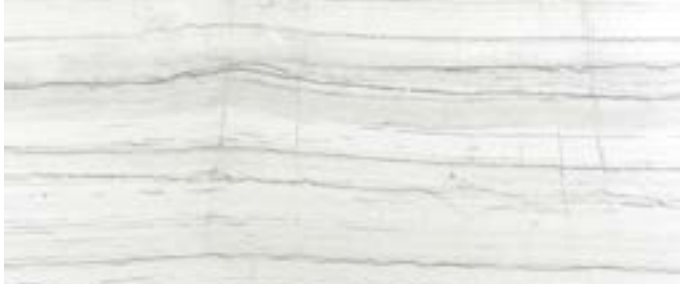

QUARTZITE

pierre naturelle

3200 x 1800 mm
20 | 30 mm

Dimension en fonction de l'arrivage

finition : Polie

● Prix non affichés voir sur devis

Présentation

Une centaine d'autres colorie disponible sur demande

WHITE MACAUBAS ●