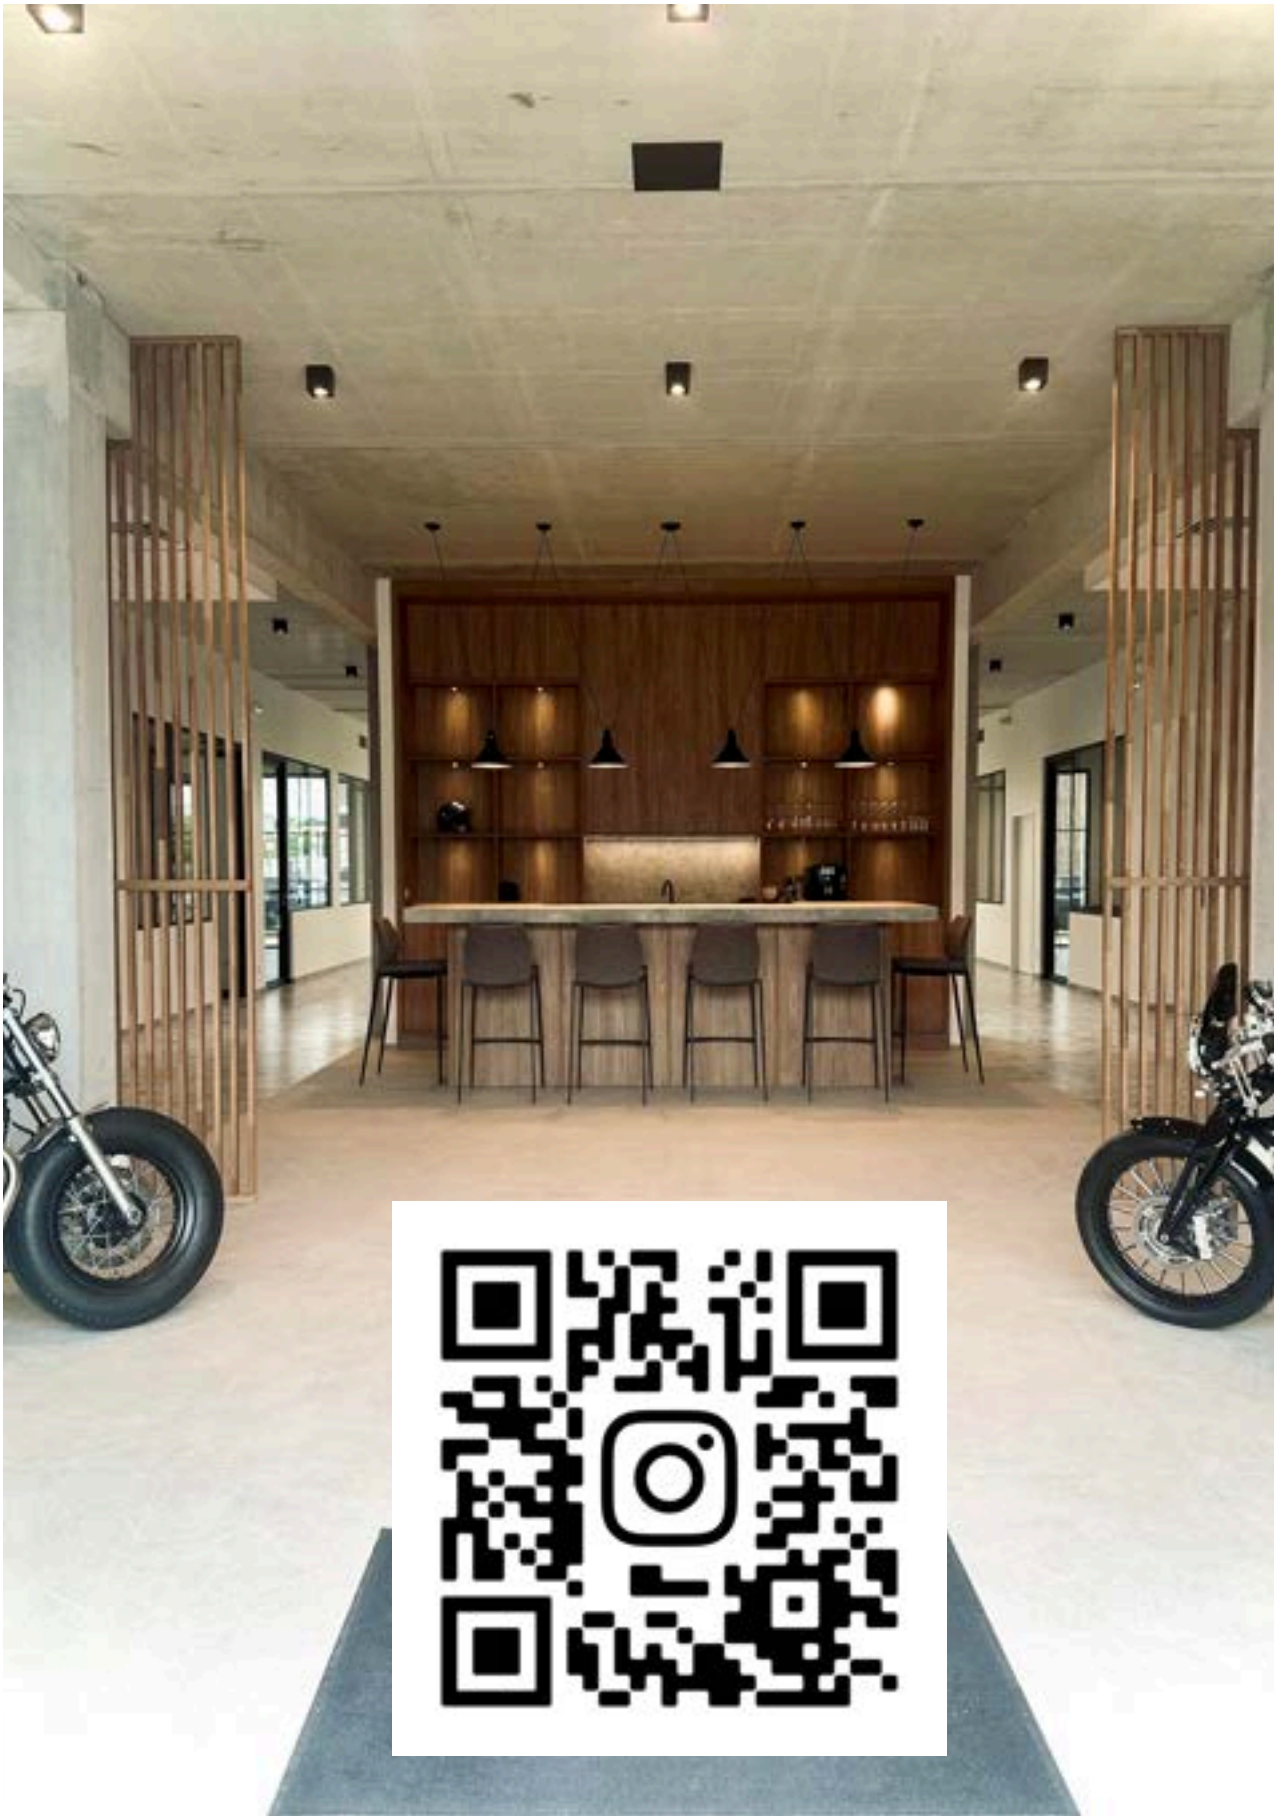

TERRACOTTA

CRÈME

Plateau de table

quartzite | black beauty
chant brut

Sur mesure, à la demande

Retrouvez nos réalisations sur instagram @silgranit33

Timeless Elegance

FOR THE BEAUTY LOVERS