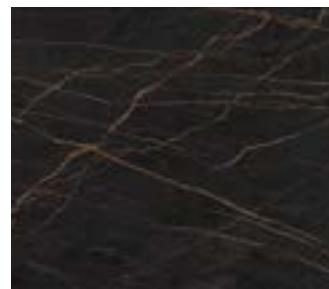

SIGNATURE

dekton

3200 x 1440 mm
8 | 12 | 20 mm

finition : mate

Présentation

LAURENT

8 mm: €568.00 /m² HT | 12 mm: €624.00 /m² HT | 20 mm: €699.00 /m² HT