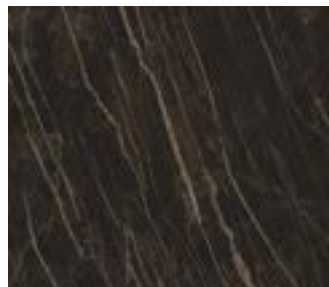

NOIR DÉSIR
12 mm : €580.00 / m² HT
20 mm : €670.00 / m² HT