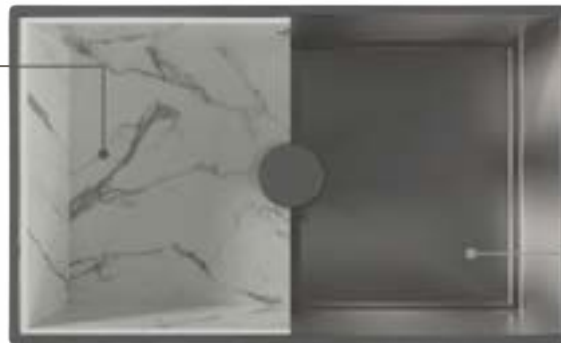

● **CALACATTA BORGHINI**
12 mm : €686.00 / m² HT
20 mm : €841.00 / m² HT

TRANCHE A

TRANCHE B

CALACATTA BORGHINI

CUVE ROMA

abkstone

Revêtement
céramique

Eviers en inox