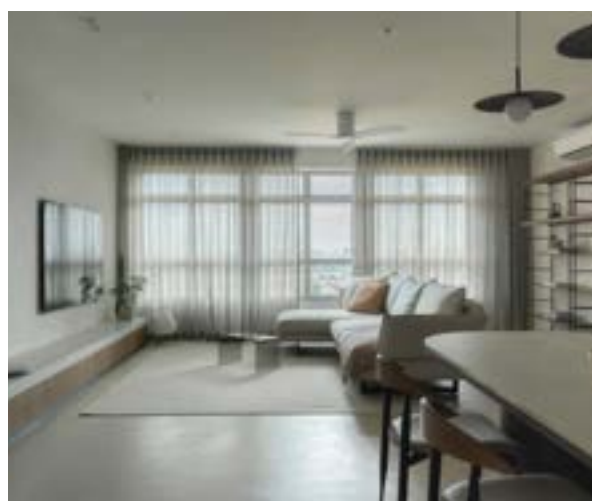

DEKTON

Dekton, par Cosentino, est leader dans le monde des plans de travail en céramique. Fabriquée grâce à la technologie exclusive TSP (Technologie de Sinterisation des Particules), cette céramique-technique offre robustesse et une durabilité.

Résistant aux rayures, aux taches et à la chaleur, il bénéficie d'une garantie de 25 ans (sous conditions).