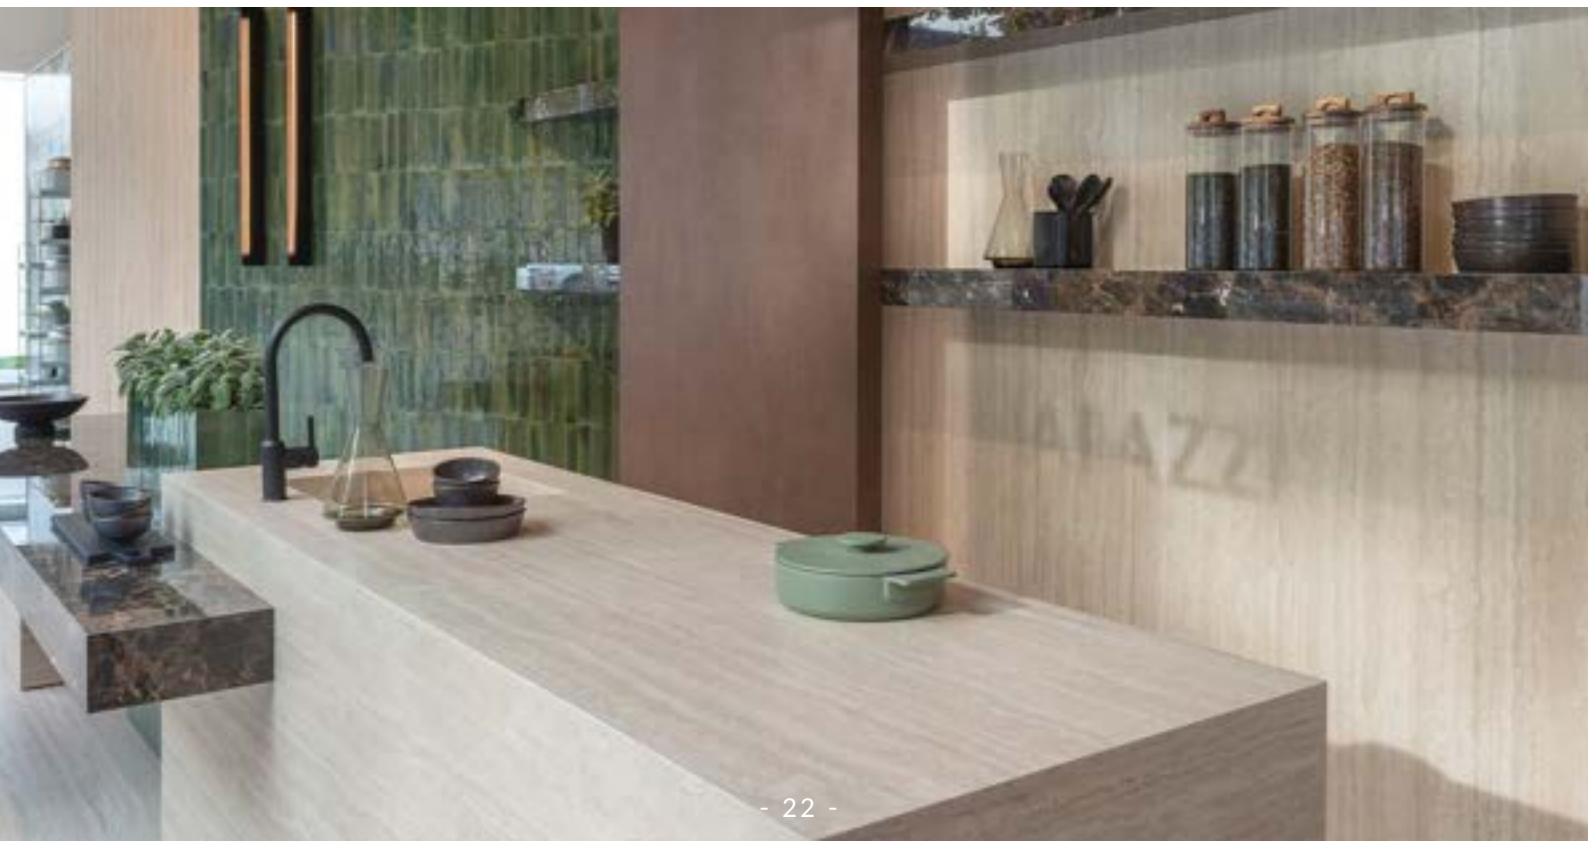

LASA
12 mm : €475.00 / m² HT
20 mm : non disponible

LIMESTONE SAND
12 mm : €475.00 / m² HT
20 mm : €590.00 / m² HT

TAJ MAHAL
12 mm : €590.00 / m² HT
20 mm : €640.00 / m² HT

STATUARIO ALTISSIMO
12 mm : €590.00 / m² HT
20 mm : €640.00 / m² HT