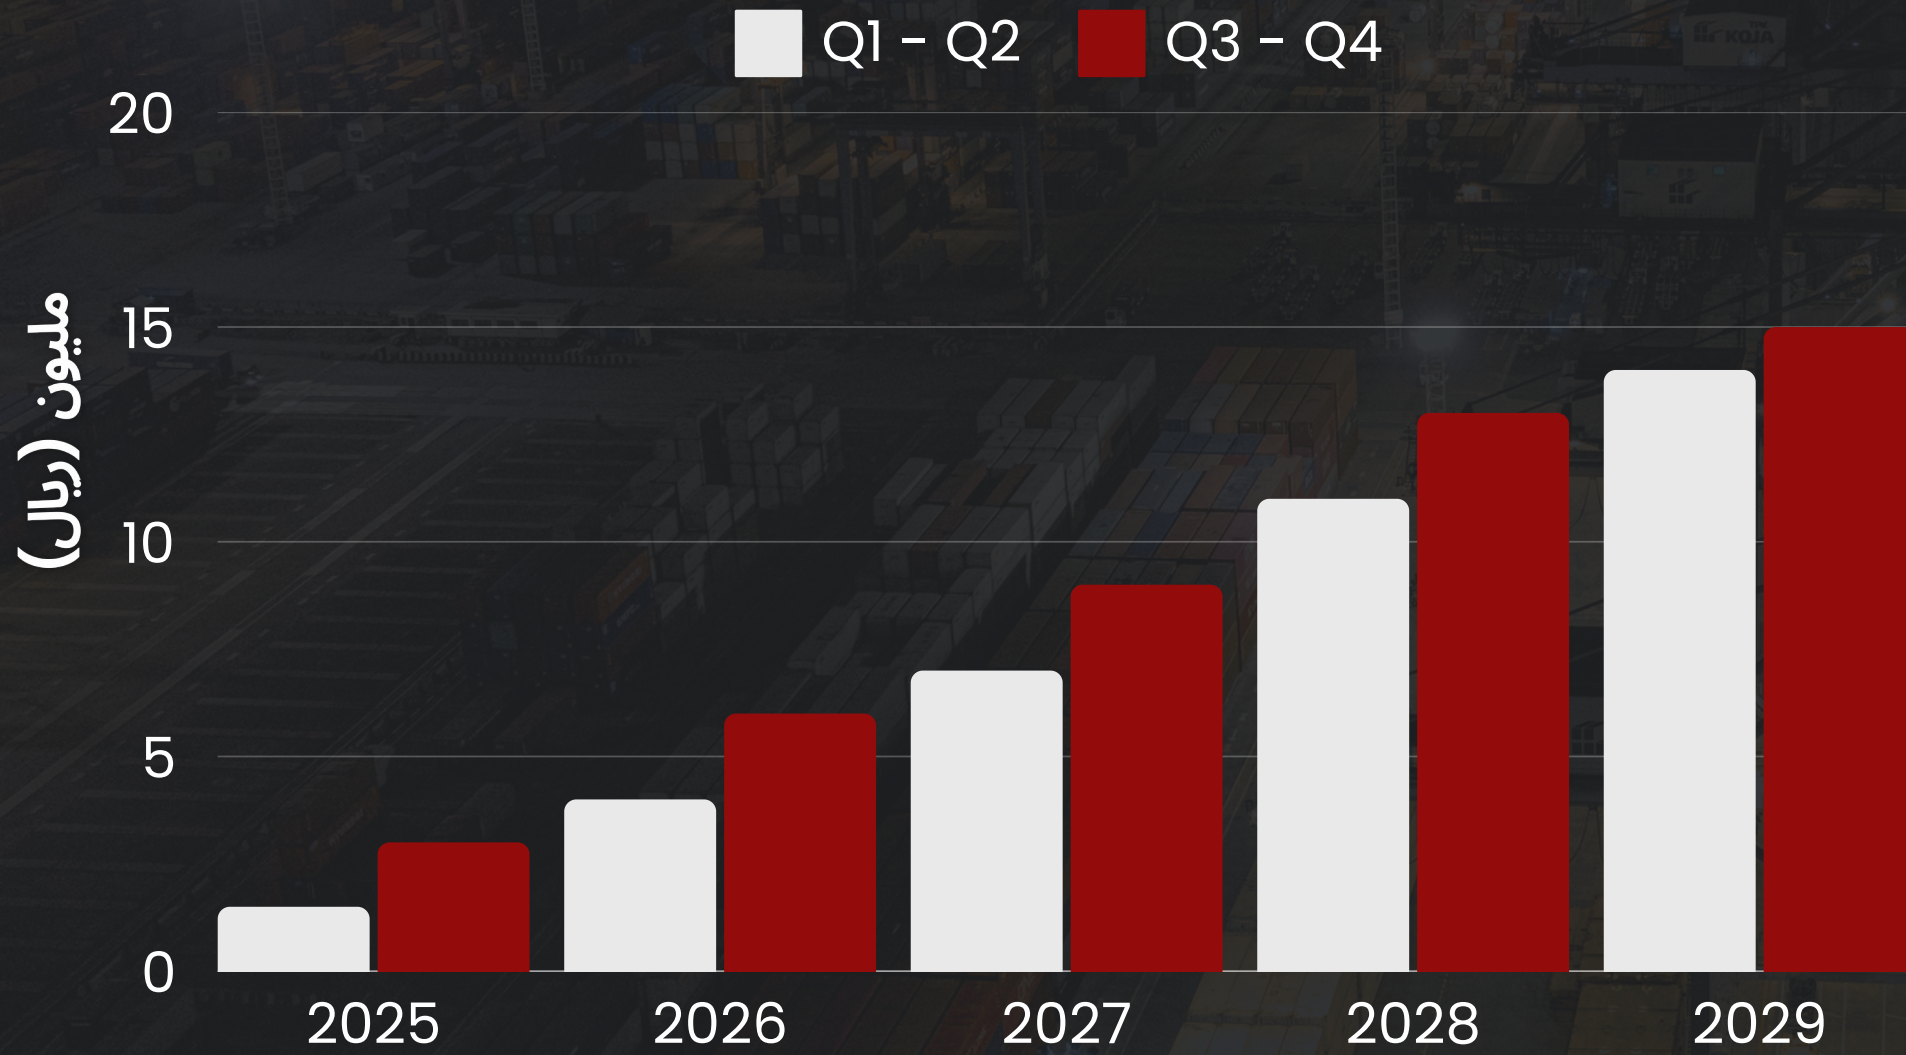

TRUCK EQUIPPED TO SERVE YOUR NEED

CONNECTING HORIZONS, DELIVERING EXCELLENCE

للخدمات اللوجستية

مخطط أداء خطتنا لمدة خمس سنوات

سوق توصيل الطعام في المملكة العربية السعودية ينمو بسرعة، بمعدل نمو سنوي يبلغ 22.1% سنوياً بين عامي 2025 و2029