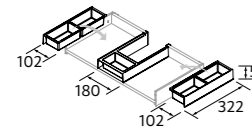

Montana Oak	Walnut Maya	£	White cotton	£
600	119450	102758	713	102748	774
800	119452	102778	744	102763	805