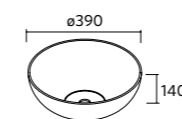

CARLA

Porcelain

	Gloss white	£	Clay	Denim	Hunter	£
460	103343	207	102280	102282	102283	371

LOKUM

Porcelain

	Matt black	£
400	87734	297

BOL

Solid surface