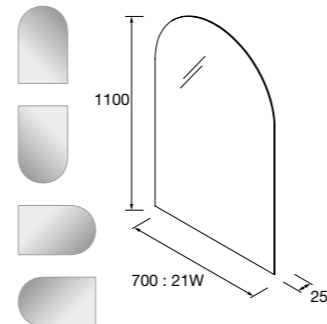

OPTIMUS

		€
600	87811	127

LEGS

MOON

		€
600	91120	393

EMILE

		€
700	113754	561

UNIIQ 230/330 2 LEGS SET