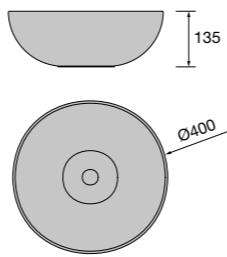

460	103343	207
-----	--------	-----

LOKUM
Porcelain

Matt black

£

400	87734	297
-----	-------	-----

CARLA
Porcelain

Denim

£