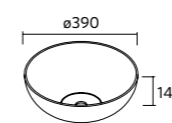

Matt white	£
390	26536	330

BICA
Solid surface