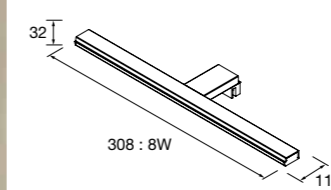

OPTIMUS

		€
600	87811	127

LEGS

MOON

		€
600	91120	393

EMILE

		€
700	113754	561

UNIIQ 230/330 2 LEGS SET