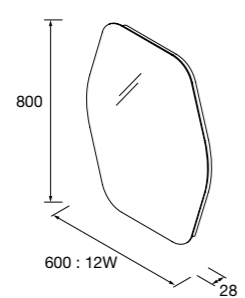

OLIMPIA

		€
920	113741	378