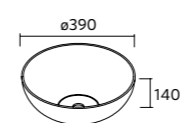

LOKUM

Porcelain

	Matt black	£
400	87734	297

BOL

Solid surface

	Matt white	£
390	26536	330

BICA

Solid surface