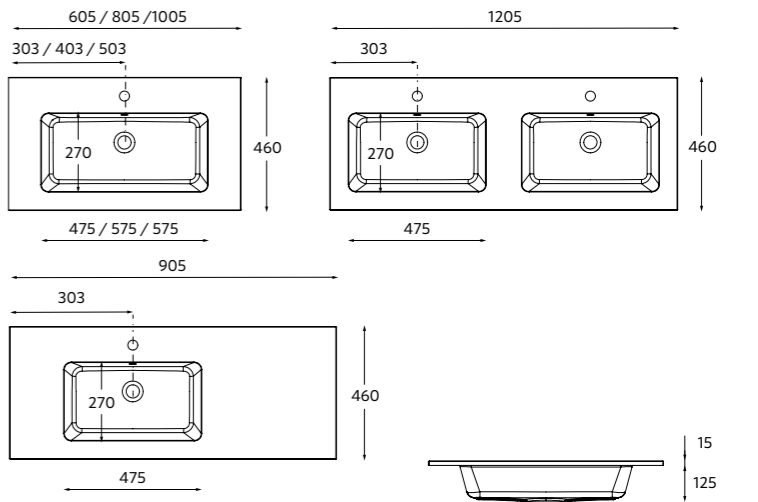

MINERALSOLID BASINS