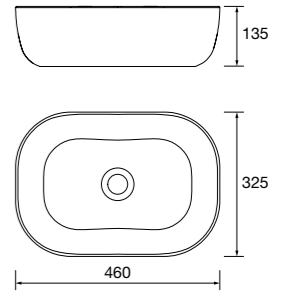

LOKUM
Porcelain

Matt black

£

400	87734	297