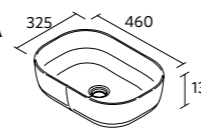

CARLA

Porcelain