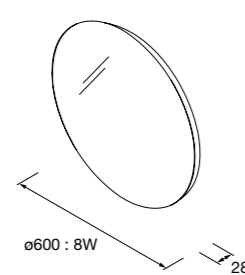

OPTIMUS

		€
600	87811	127

LEGS

MOON

		€
600	91120	393

EMILE

		€
700	113754	561

UNIIQ 230/330 2 LEGS SET