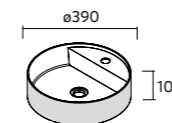

Matt white	£	Matt black	£
390	97647	347	97648	375