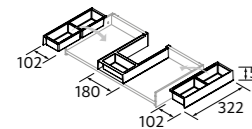

Montana Oak	Walnut Maya	£	White cotton	£
600	119433	102854	561	96400	607
800	119435	102852	592	96402	637