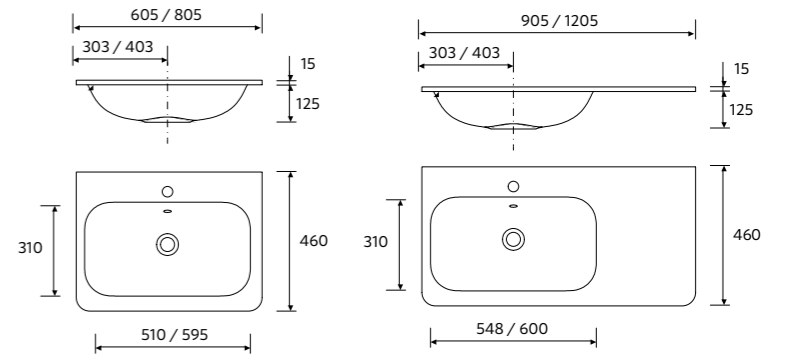

OMEGA KNOB

62	113769	113770	18
----	--------	--------	-----------

UNIIQ 230 / 330 2 LEGS SET

Optional set of 2 legs for wall hung unit, height 230/330 mm.

230	24717	54
330	24714	68

MATT WHITE / GLOSSY CHROME OVERFLOW