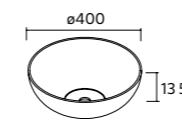

CARLA

Porcelain

	Gloss white	£	Clay	Denim	Hunter	£
460	103343	207	102280	102282	102283	371

LOKUM

Porcelain

	Matt black	£
400	87734	297

BOL

Solid surface