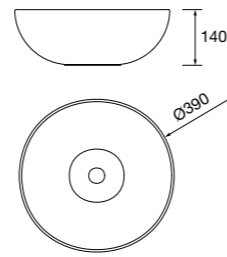

CARLA
Porcelain

Gloss white

£

460	103343	207