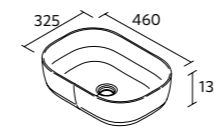

CARLA

Porcelain

	Gloss white	£	Clay	Denim	Hunter	£
460	103343	207	102280	102282	102283	371