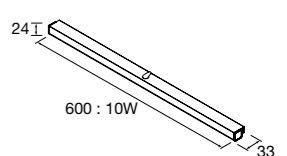

OPTIMUS

		€
600	87811	127

LEGS

MOON

		€
600	91120	393

EMILE

		€
700	113754	561

UNIIQ 230/330 2 LEGS SET