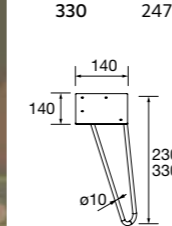

€
600	113760	670

		€
800	113756	683

		€
600	16908	122
800	16910	129

		€
400	99141	93

LED LIGHT

		€
600	26775	516

		€
920	113741	378

		€
308	21735	99

		€
600	87811	127

LEGS

		€
600	91120	393

		€
700	113754	561

		€
230	24717	54
330	24714	68