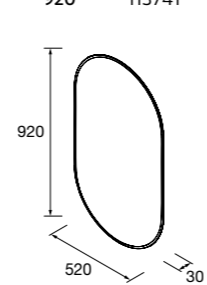

PANDORA

		€
308	21735	99