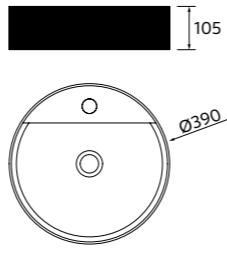

CARLA
Porcelain

Clay

£

460	102280	371