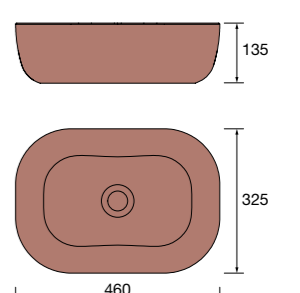

Matt white

£

390	26536	330

Gloss white

£

460	103343	207

Matt black

£

400	87734	297

Denim

£

460	102282	371

Matt white

£

390	97647	347

Hunter

£

460	102283	371

Matt black

£

390	97648	375

Clay

£

460	102280	371