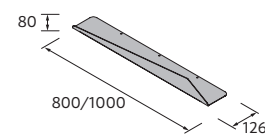

MOON

		€
600	91120	302
800	83963	320
1000	83964	488

DOPPIO

		€
1150	103355	878

SUNRISE

		€
800	86287	359
1000	86289	480

SHELF SUNRISE

	White	Matt black	€
800	86288	91113	198
1000	86290	91114	205