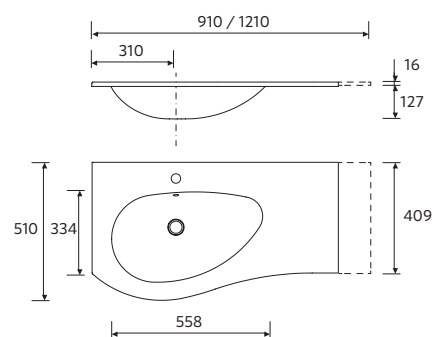

MAM
Gloss white mineral load

Shifted right			Left shifted		
		£			£
910	83876	323	910	83877	323
1210	83878	398	1210	83879	398