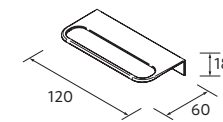

HANDLE FIBI

126	103336	103335	103334	£	23
-----	--------	--------	--------	---	----

WALL-HUNG UNIT BIBA 1 DRAWER + 1 INTERIOR DRAWER

NOTE: Needs reduced bottle trap for integrated basins.

	Sienna Oak	Montana Oak	Walnut Maya	£	White cotton	Moon grey	Black velvet	Green forest	Macchiato	Terracota	Night blue	Blue fog	£
600	119087	119082	103013	600	103003	119077	103033	103048	103008	103058	103043	103038	628
700	119088	119083	103014	628	103004	119078	103034	103049	103009	103059	103044	103039	656
800	119089	119084	103015	656	103005	119079	103035	103050	103010	103060	103045	103040	683
900	119090	119085	103016	690	103006	119080	103036	103051	103011	103061	103046	103041	718
1000	119091	119086	103017	725	103007	119081	103037	103052	103012	103062	103047	103042	752