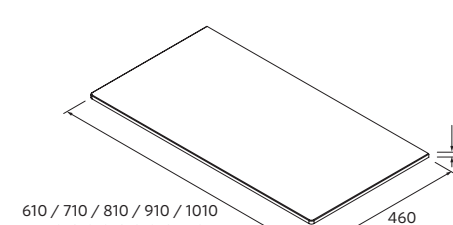

WORKTOPS 12 MM

		£		£		£		£
600	97495	269	97501	338	97507	338	102266	338
700	97496	283	97502	352	97508	352	103299	352
800	97497	297	97503	366	97509	366	102267	366
900	97498	311	97504	380	97510	380	103300	380
1000	97499	324	97505	407	97511	407	102268	407
1100	120156	338	120158	421	120160	421	120162	421
1200	97500	352	97506	435	97512	435	102270	435
1300	120157	366	120159	449	120161	449	120163	449
1400	113973	380	113974	462	113975	462	113976	462

DOMUS 100 MM WORKTOP

				£
600	117910	117917	113876	274
700	117911	117918	113879	285
800	117912	117919	113882	294
900	117913	117920	113885	309
1000	117914	117921	113888	323
1100	121506	121508	121510	357
1200	117915	117922	113891	389
1300	121507	121509	121511	417
1400	117916	117923	113894	446

80 x 340 mm adjustable brackets and fixing elements included.