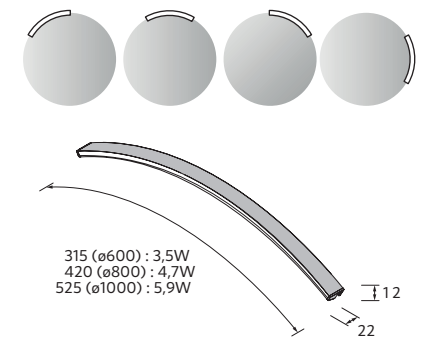

CIRCUS

Black €

315	103349	~~106~~
420	103350	~~139~~
525	103351	~~190~~