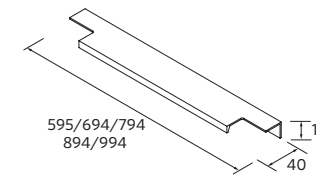

HANDLE LINA