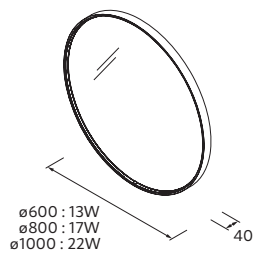

MIRRORS WITH LED LIGHT

ORLEANS

	/	€
600	97586	470
700	97596	540
800	97597	582
900	97598	534
1000	97599	582
1200	97600	582
1400	97601	589

MIRRORS WITH LED LIGHT

MEMPHIS

	/	€
600	113760	580
800	113761	653
1000	113762	828
1200	113763	999

KORI LINE

	/	€
600	113755	848
800	113756	583

GLOBE

	/	Black	Gold	€
600	113742	113743	113744	470
800	113745	113746	113747	500
1000	113748	113749	113750	592

KORI CURVE

	/	€
600	113757	848
800	113758	583
1000	113759	824

MITO LINE

	Black	€
600	103361	539
800	103362	520
1000	103363	582
1200	103364	642

MITO CURVE

	Black	€
600	103358	673
800	103359	529
1000	103360	665