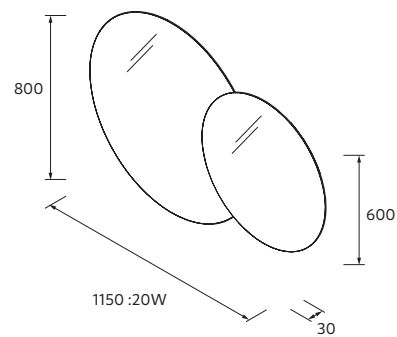

MOON

		€
600	91120	302
800	83963	320
1000	83964	488

DOPPIO

		€
1150	103355	878

SUNRISE

		€
800	86287	359
1000	86289	480

SHELF SUNRISE

	White	Matt black	€
800	86288	91113	198
1000	86290	91114	205