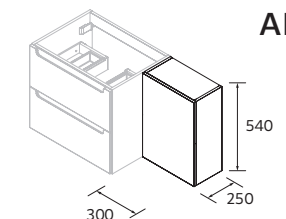

ALLIANCE CABINET FOR DOUBLE DEPTH

- Sienna Oak
- Montana Oak
- Walnut Maya
- £
- Gloss white
- White cotton
- Black velvet
- £

300	119671	119670	102824	221	87512	97003	97004	236
-----	--------	--------	--------	-----	-------	-------	-------	-----