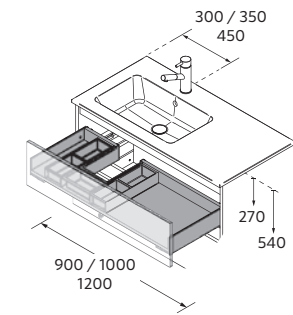

METALLIC DRAWER WITH PIPE CUTOUT

	Onix	£
600	103143	177
800	103144	205
1000	103145	232
1200	103146	260

METALLIC DRAWER WITH PIPE CUTOUT

	Onix	£
1200	120624	305

METALLIC DRAWER WITH PIPE CUTOUT, RIGHT

	Onix	£
900	103628	219
1000	103417	232
1200	103419	260

METALLIC DRAWER WITH PIPE CUTOUT, LEFT

	Onix	£
900	103629	219
1000	103418	232
1200	103420	260

TRAP TRAY

	Onix	£
165	118947	79

METALLIC DRAWER WITHOUT PIPE CUTOUT

	Onix	£
600	103306	177
700	103307	191
800	103308	205
900	103309	219
1000	103310	232
1200	103311	260

INTERIOR DRAWER ORGANISER, 1 COMPARTMENT

	Black	£
160 x 322	104592	51

INTERIOR DRAWER ORGANISER, 2 COMPARTMENTS

	Black	£
160 x 322	104593	75

INTERIOR DRAWER ORGANISER, 6 COMPARTMENTS

	Black	£
273 x 322	104583	81

LEGS FOR INTEGRAL WASHBASINS HEIGHT 330 mm

LEGS FOR WASH BOWLS / VENETO HEIGHT 230 mm

SET OF 2 CHROME LEGS

	Gloss anodized	£
330	23899	33

UNIIQ 230 / 330 2 LEGS SET

	White	Black	Chrome	£
230	24716	24717	24718	54
330	24713	24714	24715	68

KLIM 230 / 330 2 LEGS SET

	White	Black	Inox	£
230	84135	84136	84137	32
330	84131	84132	84134	40

DEVA 230 / 330 2 LEGS SET

	White	Black	Chrome	£
230	84128	84129	84130	70
330	84125	84126	84127	76

DANNA 230 / 330 2 LEGS SET

	White	Black	Pine	£
230	84141	84142	84143	35
330	84138	84139	84140	41