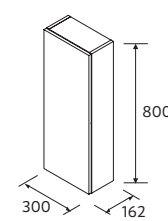

ALLIANCE MOMENT 800 1 DOOR

								£
300	96941	120096	96942	96951	96947	96949	96948	288