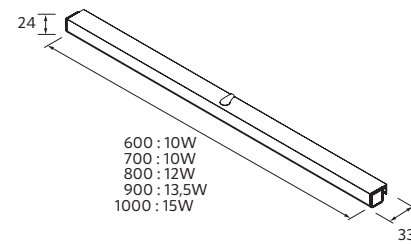

OPTIMUS

/ €

600	87811	~~120~~
700	103347	~~139~~
800	87812	~~106~~
900	103348	~~139~~
1000	87813	~~205~~

JUDI

/ €

250	97640	~~58~~