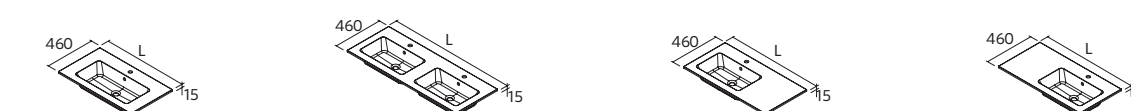

Centered			Double		
		£			£
610	113789	239	1210	113792	674
810	113790	300			
1010	113791	353			

VILNA
White matt mineralsolid

Centered			Double			Shifted right			Left shifted		
		£			£			£			£
605	91234	365	1205	91237	628	1005	97045	578	1005	97044	578
805	91235	437	1605	97056	896	1605	97055	896	1605	97054	896
1005	91236	511									