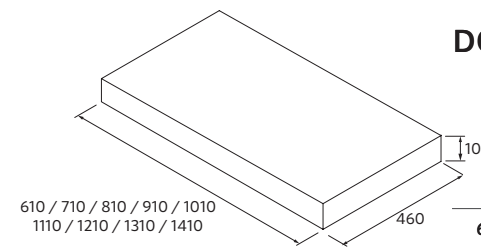

DOMUS 100 MM WORKTOP

	Sienna Oak	Montana Oak	Walnut Maya	€
600	117910	117917	113876	~~238~~
700	117911	117918	113879	~~288~~
800	117912	117919	113882	~~294~~
900	117913	117920	113885	~~309~~
1000	117914	117921	113888	~~323~~
1100	121506	121508	121510	~~350~~
1200	117915	117922	113891	~~380~~
1300	121507	121509	121511	~~403~~
1400	117916	117923	113894	~~488~~