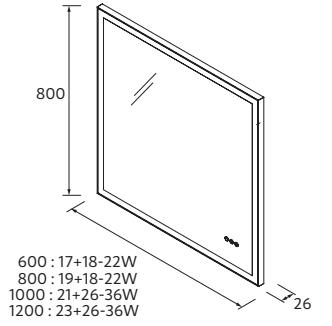

MEMPHIS

	/	€
600	113760	580
800	113761	653
1000	113762	828
1200	113763	999