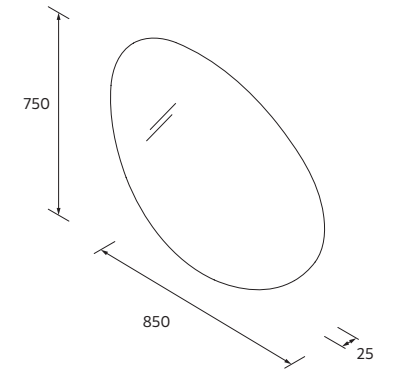

MIRROR SHARON

	/	€
850	120110	608