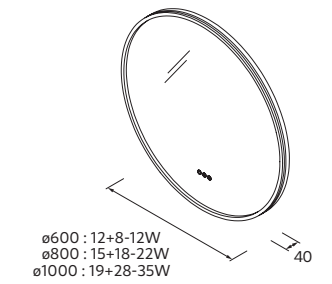

KORI LINE

	/	€
600	113755	848
800	113756	583

GLOBE

	/	Black	Gold	€
600	113742	113743	113744	470
800	113745	113746	113747	500
1000	113748	113749	113750	592

KORI CURVE

	/	€
600	113757	848
800	113758	583
1000	113759	824