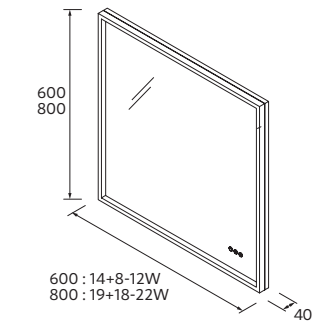

KORI LINE

	/	€
600	113755	848
800	113756	583