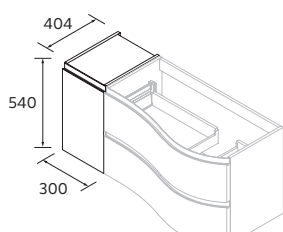

LEFT

MAM STORAGE UNIT 1 DOOR L

								£
300	83875	119554	91033	96741	83871	83874	83872	335

SIDE TOWEL RACK JAZZ FOR VANITY UNITS

				£
235	23027	27042	23024	56