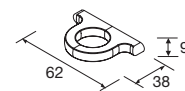

UNIIQ HANDLE

	Chrome	Matt white	Matt black	£
23	113733	113732	113734	9

EMOJI HANDLE

	Greyge	Mokka	Rose	£
78	113766	113764	113765	25

OMEGA HANDLE

	Brushed gold	Matt black	£
190	113767	113768	35

OMEGA KNOB

	Brushed gold	Matt black	£
62	113769	113770	18