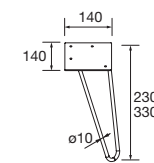

UNIIQ 230 / 330 2 LEGS SET

	White	Black	Chrome	£
230	24716	24717	24718	54
330	24713	24714	24715	68