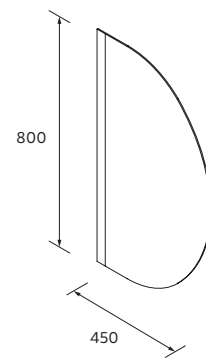

MIRROR LENA

	/	€
800	120109	388