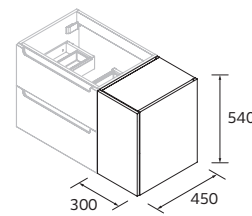

CABINET ALLIANCE 1 DOOR

- Sienna Oak
- Montana Oak
- Walnut Maya
- £
- Gloss white
- White cotton
- Moon grey
- Black velvet
- Green forest
- Macchiato
- Terracota
- Night blue
- Blue fog
- £

300	119662	119661	102830	248	97013	97014	119660	97015	97024	97020	103623	97022	97021	276