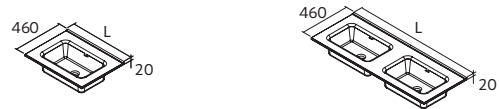

CONSTANZA WITHOUT TAP HOLE
Gloss white porcelain

Centered			Double		
	£			£	
610	114557	170	1210	114560	582
810	114558	208			
1010	114559	261