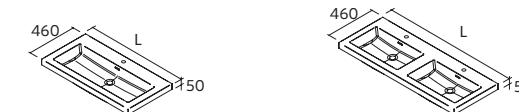

TOSCANA
Gloss white mineral load

Centered			Double		
		£			£
605	20748	317	1205	20753	545
805	20750	350			
1005	20752	393