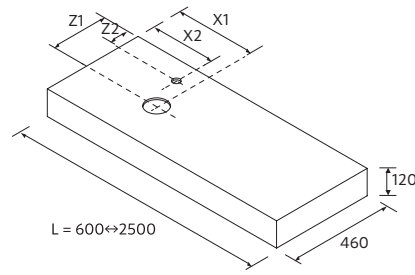

Consult our guide to worktops drill holes

COMPACT WORKTOP WITH COUNTERTOP BASIN DEPTH 460 MM

	Montana Oak	Havana	White marble	Concrete	Graphite stone	£
600 - 800	119993	84040	26019	26045	103256	647
801 - 1000	119994	84041	26020	26046	103257	815
1001 - 1200	119995	84042	26021	26047	103258	984
1201 - 1400	119996	84043	26022	26048	103259	1153
1401 - 1600	119997	84045	26023	26049	103260	1321
1601 - 1800	119998	84046	26024	26050	103261	1490
1801 - 2000	119999	84047	26025	26051	103262	1658
2001 - 2500	120000	84048	26026	26052	103263	2165

105 x 415 mm adjustable brackets and fixing elements included.