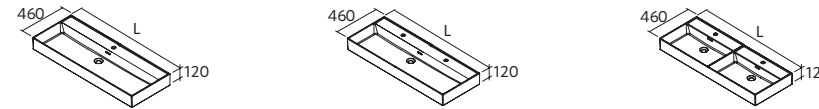

VENETO
Gloss white porcelain

Centered		1 sink, 2 taps		Double	
	£		£		£
610	23400	1210	23399	1210	23398
	283		532		546
810	23401				
	297				
1010	23397				
	344				
1210	24177				
	532