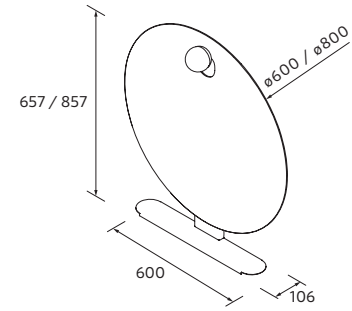

MIRROR MIKE

	/	€
600	120111	458
800	120112	585