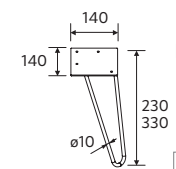

	Onix	£
179	118726	20

SET OF 2 CHROME LEGS

	Gloss anodized	£
330	23899	33

METALLIC DRAWER WITHOUT PIPE CUTOUT

	Onix	£
600	103306	177
700	103307	191
800	103308	205
900	103309	219
1000	103310	232

UNIIQ 230 / 330 2 LEGS SET