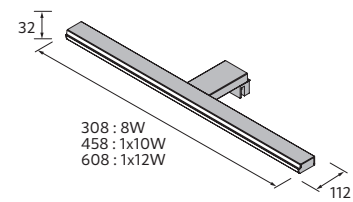

208	24548	88
308	21735	96
458	23534	132
608	23535	140
808	23536	236
1008	24549	238

PANDORA

Matt black €

308	97177	96
458	97178	132
608	97179	140

Lights
WITHOUT LIGHT

CABINET ALLIANCE

	/	€
600	23409	585
700	24591	597