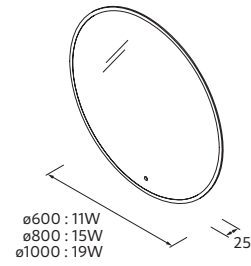

GLOBE

	/	Black	Gold	€
600	113742	113743	113744	470
800	113745	113746	113747	500
1000	113748	113749	113750	592