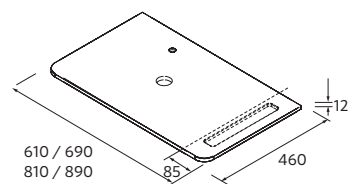

WORKTOP UNIIQ 12 MM.

	Matt white solid surface	Black slate	White marble	Terrazo natura
600	96779	311	96783	380
800	96780	352	96784	421