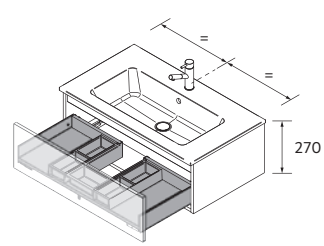

METALLIC DRAWER WITH PIPE CUTOUT

	Onix	£
600	103143	177
800	103144	205
1000	103145	232
1200	103146	260