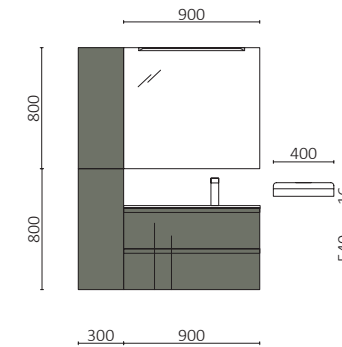

P.100

MAM 900/L GREEN FOREST		£
113810	Wall hung vanity MAM 900 left Green forest	1371
83877	Basin MAM 910 left Gloss white mineral load	323
FULL PRICE		1694
16911	Mirror SENA 900	136
84124	Light BOREAL 700	205
103973	Bottle trap POSYX Chrome brass	62
102306	Clicker valve FLOW Matt black	76
82333	Shelf 400 Matt white solid surface	136
96951	Cabinet ALLIANCE 800 Green forest x 2	576