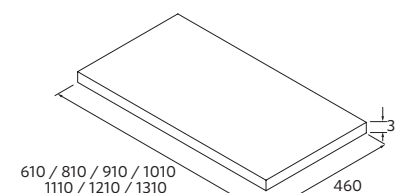

WORKTOPS 35 MM

	£
Montana Oak	

600	120078	250
800	120080	315
900	120081	359
1000	120082	389
1100	121504	423
1200	120083	457
1300	121505	491

WORKTOPS 12 MM

	£		£		£		£
Matt white solid surface		Black slate		White marble		Terrazzo natura	