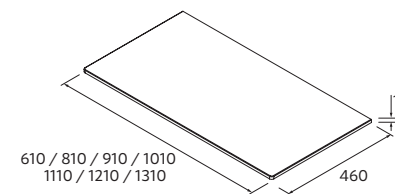

WORKTOPS 35 MM

	£
Montana Oak	

600	120078	250
800	120080	315
900	120081	359
1000	120082	389
1100	121504	423
1200	120083	457
1300	121505	491

WORKTOPS 12 MM

	£		£		£		£
Matt white solid surface		Black slate		White marble		Terrazzo natura	