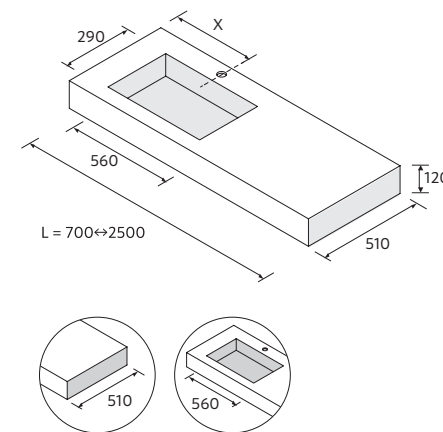

COMPAKT WORKTOP WITH INTEGRATED SINK (560) DEPTH 510 MM

	Montana Oak	Havana	White marble	Concrete	Graphite stone	£
700 - 800	120033	84109	83353	83405	103222	881
801 - 1000	120034	84110	83354	83406	103223	1050
1001 - 1200	120035	84111	83355	83407	103224	1219
1201 - 1400	120036	84112	83356	83408	103225	1388
1401 - 1600	120037	84113	83357	83409	103226	1556
1601 - 1800	120038	84114	83358	83410	103227	1723
1801 - 2000	120039	84115	83359	83411	103228	1893
2001 - 2500	120040	84116	83360	83412	103229	2399