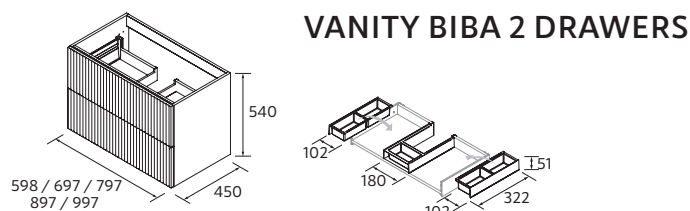

VANITY BIBA 2 DRAWERS

	Sienna Oak	Montana Oak	Walnut Maya	£	White cotton	Moon grey	Black velvet	Green forest	Macchiato	Terracota	Night blue	Blue fog	£
600	119118	119113	113822	731	113818	119108	113820	113827	113823	113828	113825	113824	787
700	119119	119114	113833	752	113829	119109	113831	113838	113834	113839	113836	113835	807
800	119120	119115	113844	773	113840	119110	113842	113849	113845	113850	113847	113846	828
900	119121	119116	113855	794	113851	119111	113853	113860	113856	113861	113858	113857	849
1000	119122	119117	113866	814	113862	119112	113864	113872	113867	113873	113870	113869	869