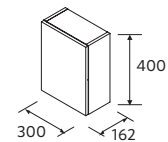

ALLIANCE MOMENT 400 1 DOOR

								£
300	96928	120093	96929	96939	96935	96937	96936	258