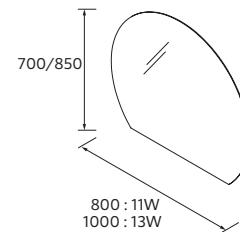

MOON

		€
600	91120	302
800	83963	320
1000	83964	488

DOPPIO

		€
1150	103355	878

SUNRISE

		€
800	86287	359
1000	86289	480

SHELF SUNRISE

	White	Matt black	€
800	86288	91113	198
1000	86290	91114	205