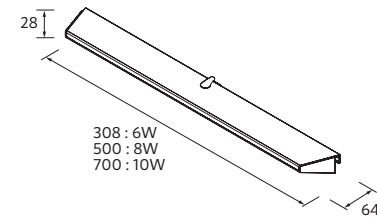

BOREAL

/ €

308	84122	~~100~~
500	84123	~~106~~
700	84124	~~205~~