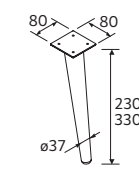

DANNA 230 / 330 2 LEGS SET

	White	Black	Pine	£
230	84141	84142	84143	35
330	84138	84139	84140	41