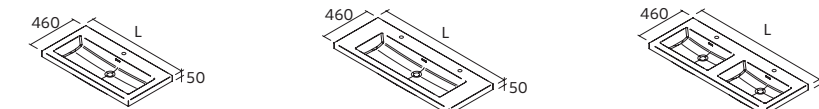

TOSCANA
Gloss white mineral load

Centered		1 sink, 2 taps		Double	
	£		£		£
605	20748	1205	26938	1205	20753
	317		503		545
705	20749			1405	27144
	332				607
805	20750				
	350				
905	20751				
	365				
1005	20752				
	393				
1205	23396				
	478