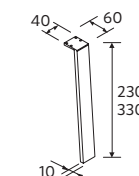

KLIM 230 / 330 2 LEGS SET

	White	Black	Inox	£
230	84135	84136	84137	32
330	84131	84132	84134	40