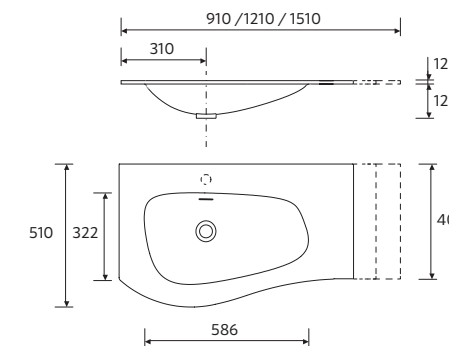

MAM
Matt white solid surface

Shifted right			Left shifted		
		£			£
910	121618	522	910	121619	522
1210	121622	677	1210	121623	677
1510	121847	833	1510	121848	833

MAM WITHOUT TAP HOLE
Matt white solid surface

Shifted right			Left shifted		
		£			£
910	87596	522	910	87597	522
1210	121620	677	1210	121621	677
1510	121849	833	1510	121850	833

Special Product

Bespoke solid surface inset basin with machining option for tap.