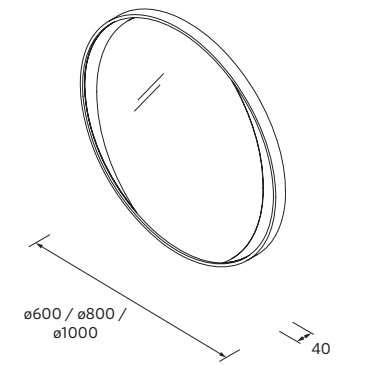

MIRROR WOOD LIBRA

		Walnut	Natural	€
600	120103	120106	531	
800	120104	120107	854	
1000	120105	120108	888