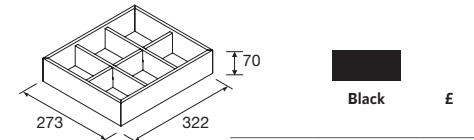

	£
Black	

332	104583	81
-----	--------	----

UNIIQ 230 / 330 2 LEGS SET

			£
White	Black	Chrome	

230	24716	24717	24718	54
330	24713	24714	24715	68

KLIM 230 / 330 2 LEGS SET

			£
White	Black	Inox	

230	84135	84136	84137	32
330	84131	84132	84134	40