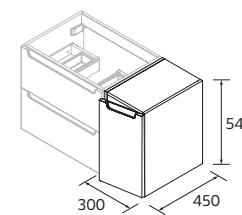

CABINET MONTERREY 1 DOOR R

300	119336	119335	102907	324	96543	96548	119334	96549	96580	96550	103621	96578	96551	352