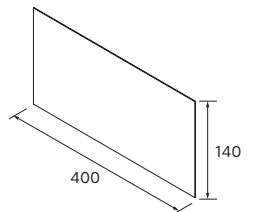

MAGNIFYING BEAUTY MIRROR

	/	€
140	24569	82

SENA

	/	€
1200	87584	196
1400	87585	208

MAGNIFYING BEAUTY MIRROR METAL PLATE

	/	€
140	26777	98

OASIS

	/	€
400	103356	85
600	91130	109
800	91131	139
1000	91132	188