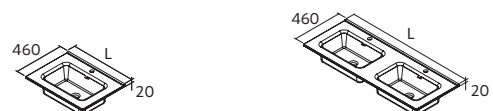

CONSTANZA
Matt black porcelain

Centered			Double		
		£			£
610	113789	239	1210	113792	674
810	113790	300			
1010	113791	353