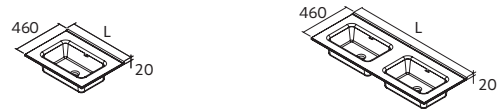

CONSTANZA WITHOUT TAP HOLE
Gloss white porcelain

Centered		Double	
	£		£
610	114557	1210	114560
	170		582
810	114558		
	208		
1010	114559		
	261