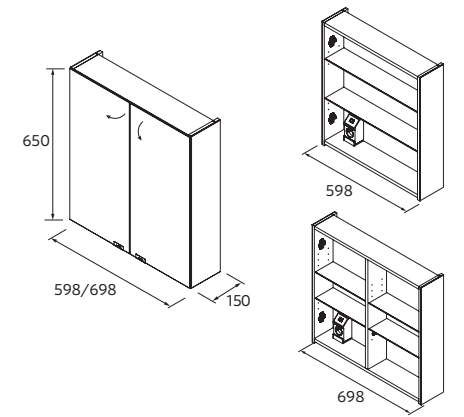

208	24548	88
308	21735	96
458	23534	132
608	23535	140
808	23536	236
1008	24549	238

PANDORA

Matt black €

308	97177	96
458	97178	132
608	97179	140

Lights
WITHOUT LIGHT

CABINET ALLIANCE

	/	€
600	23409	585
700	24591	597