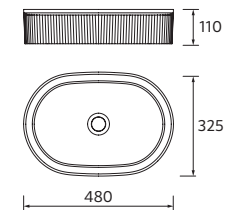

 **Gloss white** £  **Clay**  **Denim**  **Hunter** £

460	103343	207	102280	102282	102283	371
-----	--------	-----	--------	--------	--------	-----

VENICE
Porcelain

 **Matt white**  **Matt black** £

480	114534	114535	248
-----	--------	--------	-----