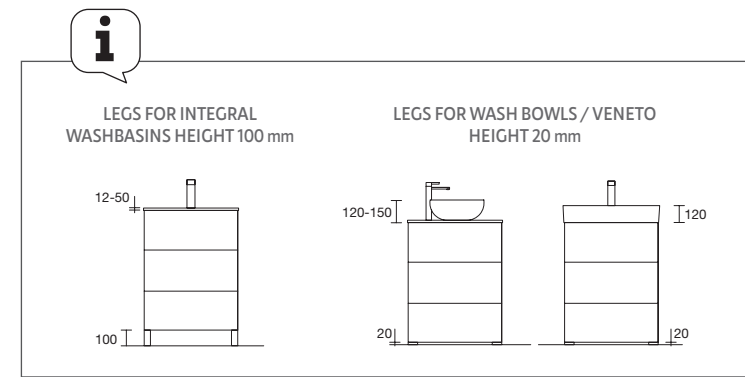

Onix	£
600	103143	177
800	103144	205
1000	103145	232
1200	103146	260

	Onix	£
1200	120624	305

	Onix	£
900	103628	219
1000	103417	232
1200	103419	260

	Onix	£
900	103629	219
1000	103418	232
1200	103420	260

	Onix	£
165	118947	79

	Onix	£
600	103306	177
700	103307	191
800	103308	205
900	103309	219
1000	103310	232
1200	103311	260

INTERIOR DRAWER ORGANISER, 1 COMPARTMENT

	Black	£
160 x 322	104592	51

INTERIOR DRAWER ORGANISER, 2 COMPARTMENTS

	Black	£
160 x 322	104593	75

INTERIOR DRAWER ORGANISER, 6 COMPARTMENTS

	Black	£
273 x 322	104583	81

4 LEGS SET, Ø 60 MM