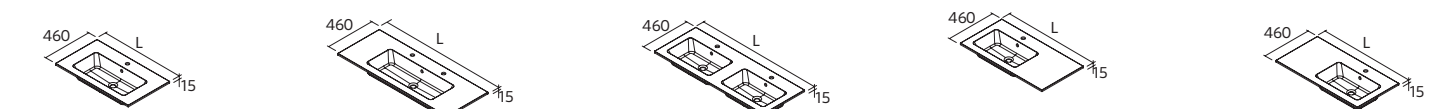

VILNA
White matt mineralsolid

Centered			1 sink, 2 taps			Double			Shifted right			Left shifted		
	£			£		£		£		£		£		£
605	91234	365	1205	97046	613	1205	91237	628	905	97042	551	905	97041	551
705	97039	413				1405	97053	689	1005	97045	578	1005	97044	578
805	91235	437				1605	97056	896	1205	97048	620	1205	97047	620
905	97040	482							1405	97052	689	1405	97051	689
1005	91236	511							1605	97055	896	1605	97054	896
1205	91327	613