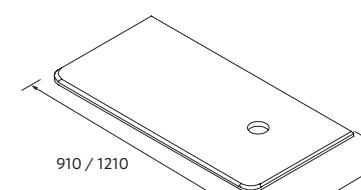

WORKTOP UNIIQ (COMPACT STONE) L

	Calacatta	Marquina black	£
900	85168	85169	543
1200	85171	85172	725