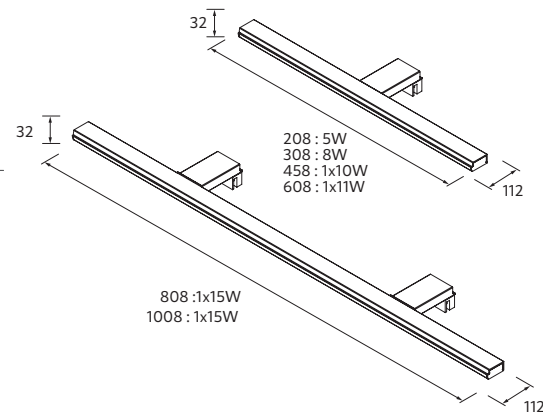

208	24548	88
308	21735	96
458	23534	132
608	23535	140
808	23536	236
1008	24549	238

PANDORA

Matt black €

308	97177	96
458	97178	132
608	97179	140

Lights
WITHOUT LIGHT

CABINET ALLIANCE

	/	€
600	23409	585
700	24591	597