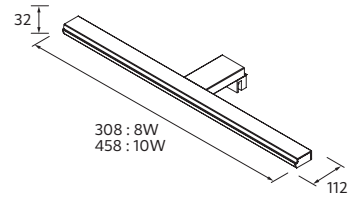

PANDORA

Gloss chrome €

308	26784	96
458	26785	132