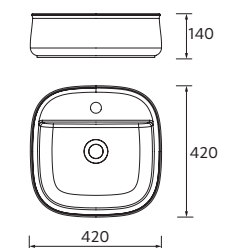

COUNTERTOP BASINS

Gloss white £

390	24555	290

Matt black £

400	87734	297

Gloss white £   **Matt black** £

360	91489	278	114519	345

Gloss white £

500	24553	230

Gloss white £

420	24551	216
500	24552	238

Basins
COUNTERTOP BASINS

Gloss white £   **Clay**   **Denim**   **Hunter** £

460	103343	207	102280	102282	102283	371

Matt white   **Matt black** £

480	114534	114535	248

Matt white £

420	114532	276