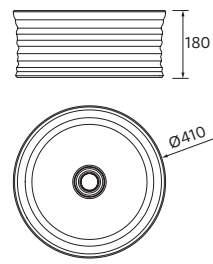

DUNE
Porcelain

	Sand	£
360	114522	373