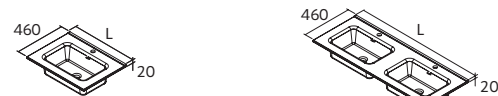

CONSTANZA
Matt black porcelain

Centered		Double	
	£		£
610	113789	1210	113792
	239		674
810	113790		
	300		
1010	113791		
	353