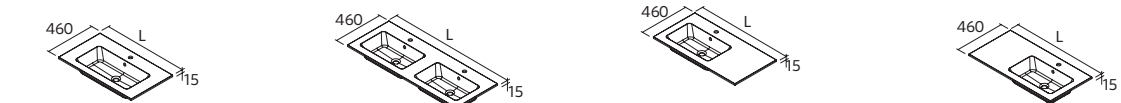

VILNA
White matt mineralsolid

Centered			Double			Shifted right			Left shifted		
	£			£			£			£	
605	91234	365	1205	91237	628	905	97042	551	905	97041	551
705	97039	413	1405	97053	689	1005	97045	578	1005	97044	578
805	91235	437	1605	97056	896	1205	97048	620	1205	97047	620
905	97040	482				1405	97052	689	1405	97051	689
1005	91236	511				1605	97055	896	1605	97054	896