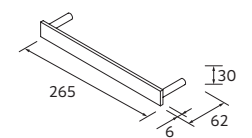

- Sienna Oak
- Montana Oak
- Walnut Maya
- £
- Gloss white
- White cotton
- Black velvet
- £

300	119668	119667	102826	338	96985	96986	96987	366