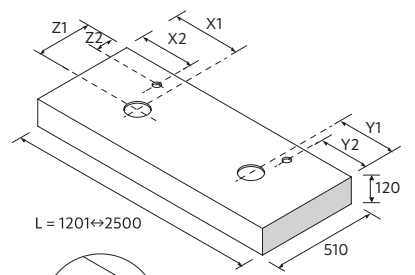

COMPACT WORKTOP WITH COUNTERTOP BASIN DEPTH 510 MM

	Montana Oak	Havana	White marble	Concrete	Graphite stone	£
1201 - 1400	120014	84072	26093	26121	103277	1339
1401 - 1600	120015	84073	26094	26122	103278	1508
1601 - 1800	120016	84074	26095	26123	103279	1677
1801 - 2000	120017	84075	26096	26124	103280	1843
2001 - 2500	120018	84076	26097	26125	103281	2351

MONOLITH ROUND

Porcelain	Gloss white	£	Matt black	£
450	114525	442	114526	593

MONOLITH SQUARE

Porcelain	Gloss white	£	Matt black	£
420	114523	442	114524	593

ALTIRO

Porcelain	Matt white	£
390	24555	290

LOKUM

Porcelain	Matt black	£
400	87734	297

KANDY

Porcelain	Gloss white	£	Matt black	£
360	91489	278	114519	345

COZY

Porcelain	Matt white	£
420	114532	276

VENICE

Porcelain	Matt white	Matt black	£
480	114534	114535	248

DUNE

Porcelain	Sand	£
360	114522	373

LOOP

Porcelain	Matt black	Matt grey	£
410	114520	114521	414

VARMEGA

Porcelain	Gloss white	£
500	24553	230

TALEA

Solid surface	Matt white	£	Matt black	£
360	97649	347	97652	375

TENTO

Porcelain	Gloss white	£
420	24551	216
500	24552	238

BOL

Solid surface	Matt white	£
390	26536	330

BULKAN

Solid surface	Matt black	£
390	91491	357

EMMA

Solid surface	Matt white	£
510	119075	449
710	119076	542

Discover the new INTRA accessories, designed exclusively for the EMMA basin. Find them on page 335

CARLA

Porcelain	Gloss white	£	Clay	Denim	Hunter	£
460	103343	207	102280	102282	102283	371

BICA

Solid surface	Matt white	£	Matt black	£	Moon grey	Green forest	Macchiato	Terracota	Night blue	Blue fog	£
390	97647	347	97648	375	120102	103315	102271	103314	103313	103312	413