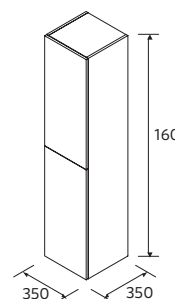

ALLIANCE TALL UNIT 1600 2 DOORS

								£
350	81729	120099	91035	96743	81730	81733	81731	600