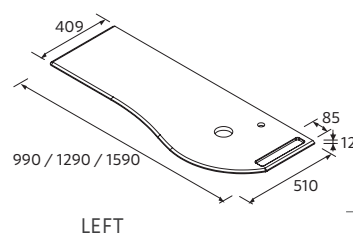

MAM WORKTOP WITH TOWEL RAIL L

	Matt white solid surface	£	Black slate	£	White marble	£	Terrazo natura	£
990	85968	491	96760	532	97392	532	103296	532
1290	85970	537	96761	589	97393	589	103297	589
1590	91129	730	96762	785	97394	785	103298	785