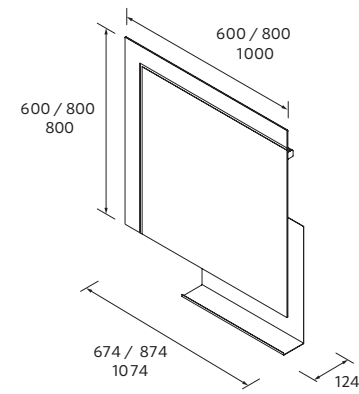

MIRROR JOHN

	/	€
600	120113	589
800	120114	598
1000	120115	827