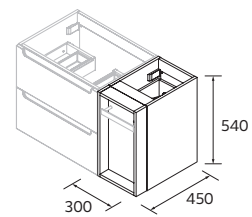

ALLIANCE CABINET FOR DOUBLE DEPTH

- Sienna Oak
- Montana Oak
- Walnut Maya
- £
- Gloss white
- White cotton
- Black velvet
- £

300	119671	119670	102824	221	87512	97003	97004	236
-----	--------	--------	--------	-----	-------	-------	-------	-----