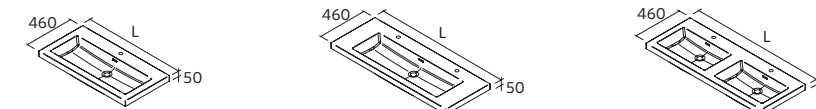

TOSCANA
Gloss white mineral load

Centered			1 sink, 2 taps			Double		
	£			£		£		£
605	20748	317	1205	26938	503	1205	20753	545
705	20749	332				1405	27144	607
805	20750	350						
905	20751	365						
1005	20752	393						
1205	23396	478