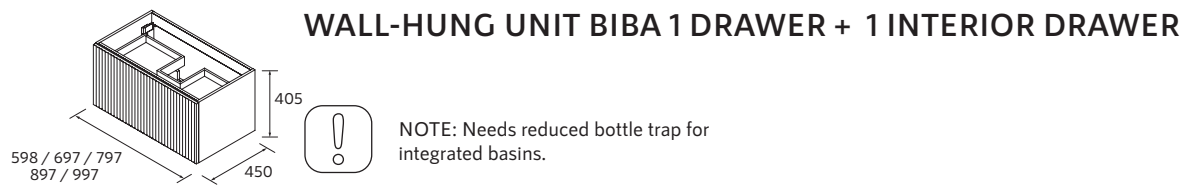

WALL-HUNG UNIT BIBA 1 DRAWER + 1 INTERIOR DRAWER

NOTE: Needs reduced bottle trap for integrated basins.

	Sienna Oak	Montana Oak	Walnut Maya	£	White cotton	Moon grey	Black velvet	Green forest	Macchiato	Terracota	Night blue	Blue fog	£
600	119087	119082	103013	600	103003	119077	103033	103048	103008	103058	103043	103038	628
700	119088	119083	103014	628	103004	119078	103034	103049	103009	103059	103044	103039	656
800	119089	119084	103015	656	103005	119079	103035	103050	103010	103060	103045	103040	683
900	119090	119085	103016	690	103006	119080	103036	103051	103011	103061	103046	103041	718
1000	119091	119086	103017	725	103007	119081	103037	103052	103012	103062	103047	103042	752

HANDLE BAO

120	102265	102263	102264	£	18

HANDLE LINA

600	102300	102302	102301	£	29
700	105678	105680	105679	£	30
800	103955	103957	103956	£	32
900	105681	105683	105682	£	35
1000	103958	103960	103959	£	37