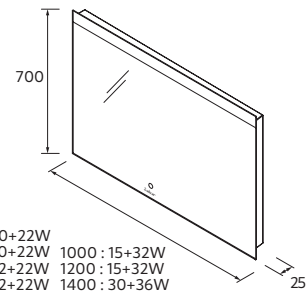

ORLEANS

	/	€
600	97586	470
700	97596	540
800	97597	582
900	97598	534
1000	97599	582
1200	97600	582
1400	97601	589