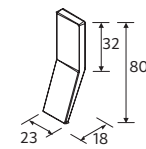

UNIIQ WALL HUNG TALL VANITY

	Matt white	Nata	Macchiato	Blush Pink	Cajun	Terracota	Ebrom	Sol	£
350	24692	24693	83088	119894	117882	96649	119896	24701	689
	Dusty Teal	Bosque	Royal green	Night blue	Blue fog	Humo	Matt black	£	
350	119895	24712	83092	83093	83091	24698	24699	689