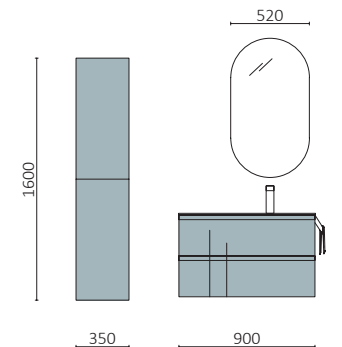

P.102

MAM 900/L BLUE FOG		£
113808	Wall hung vanity MAM 900 left Blue fog	1371
83946	Basin MAM 910 left Matt white mineral load	323
FULL PRICE		1694
113741	Mirror OLIMPIA 920	378
103973	Bottle trap POSYX Chrome brass	62
102304	Clicker valve FLOW Chrome	76
23027	Single towel rail JAZZ White	56
81731	Wall hung tall unit ALLIANCE Blue fog	600