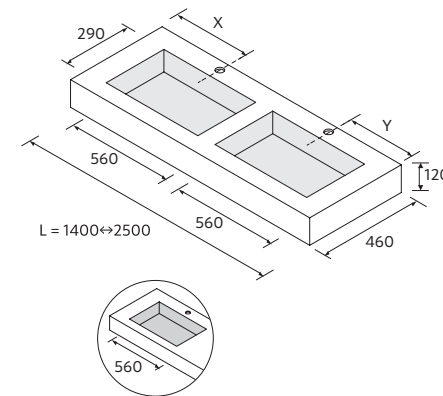

COMPAKT WORKTOP WITH INTEGRATED SINK (560) DEPTH 460 MM

	Montana Oak	Havana	White marble	Concrete	Graphite stone	£
1400 - 1600	120029	84105	83349	83401	103218	2069
1601 - 1800	120030	84106	83350	83402	103219	2239
1801 - 2000	120031	84107	83351	83403	103220	2575
2001 - 2500	120032	84108	83352	83404	103221	2913