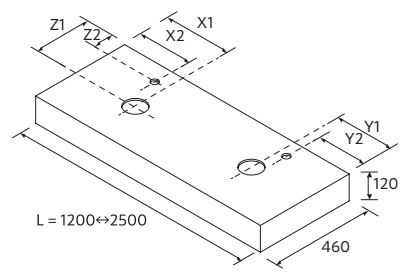

COMPACT WORKTOP WITH COUNTERTOP BASIN DEPTH 460 MM

	Montana Oak	Havana	White marble	Concrete	Graphite stone	£
1200 - 1400	120001	84059	26027	26053	103264	1321
1401 - 1600	120002	84060	26028	26054	103265	1490
1601 - 1800	120003	84061	26029	26055	103266	1658
1801 - 2000	120004	84062	26030	26056	103267	1825
2001 - 2500	120005	84063	26031	26057	103268	2331