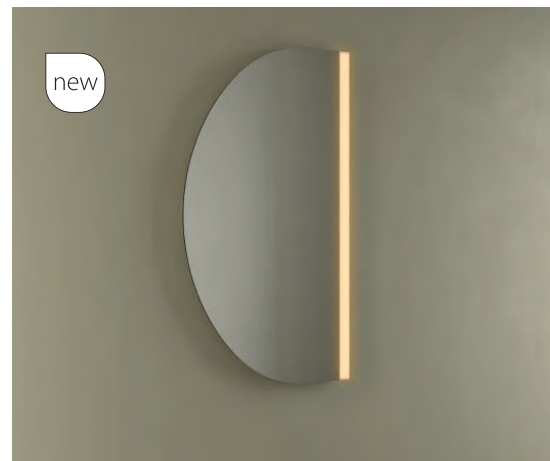

MIRROR WOOD LIBRA

		Walnut	Natural	€
600	120103	120106	531	
800	120104	120107	854	
1000	120105	120108	888	

MIRROR LENA

	/	€
800	120109	388