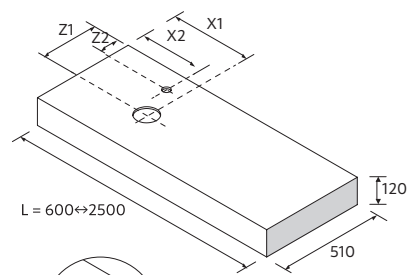

COMPACT WORKTOP WITH COUNTERTOP BASIN DEPTH 510 MM

	Montana Oak	Havana	White marble	Concrete	Graphite stone	£
600 - 800	120006	84064	26084	26111	103269	664
801 - 1000	120007	84065	26085	26112	103270	833
1001 - 1200	120008	84066	26086	26114	103271	1002
1201 - 1400	120009	84067	26087	26115	103272	1170
1401 - 1600	120010	84068	26088	26116	103273	1339
1601 - 1800	120011	84069	26090	26118	103274	1508
1801 - 2000	120012	84070	26091	26119	103275	1677
2001 - 2500	120013	84071	26092	26120	103276	2182