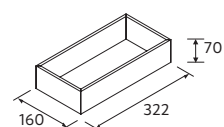

METALLIC DRAWER WITH PIPE CUTOUT, RIGHT

	Onix	£
900	103628	219
1000	103417	232

METALLIC DRAWER WITH PIPE CUTOUT, LEFT

	Onix	£
900	103629	219
1000	103418	232

TRAP TRAY

	Onix	£
165	118947	79

TRAP TRAY

	Onix	£
179	118726	20

SET OF 2 CHROME LEGS

	Gloss anodized	£
330	23899	33

METALLIC DRAWER WITHOUT PIPE CUTOUT

	Onix	£
600	103306	177
700	103307	191
800	103308	205
900	103309	219
1000	103310	232

UNIIQ 230 / 330 2 LEGS SET

	White	Black	Chrome	£
230	24716	24717	24718	54
330	24713	24714	24715	68

KLIM 230 / 330 2 LEGS SET

	White	Black	Inox	£
230	84135	84136	84137	32
330	84131	84132	84134	40

INTERIOR DRAWER ORGANISER, 1 COMPARTMENT

	Black	£
322	104592	51

INTERIOR DRAWER ORGANISER, 2 COMPARTMENTS

	Black	£
322	104593	75

INTERIOR DRAWER ORGANISER, 6 COMPARTMENTS

	Black	£
332	104583	81

DEVA 230 / 330 2 LEGS SET

	White	Black	Chrome	£
230	84128	84129	84130	70
330	84125	84126	84127	76

DANNA 230 / 330 2 LEGS SET

	White	Black	Pine	£
230	84141	84142	84143	35
330	84138	84139	84140	41