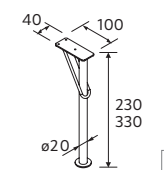

DEVA 230 / 330 2 LEGS SET

	White	Black	Chrome	£
230	84128	84129	84130	70
330	84125	84126	84127	76