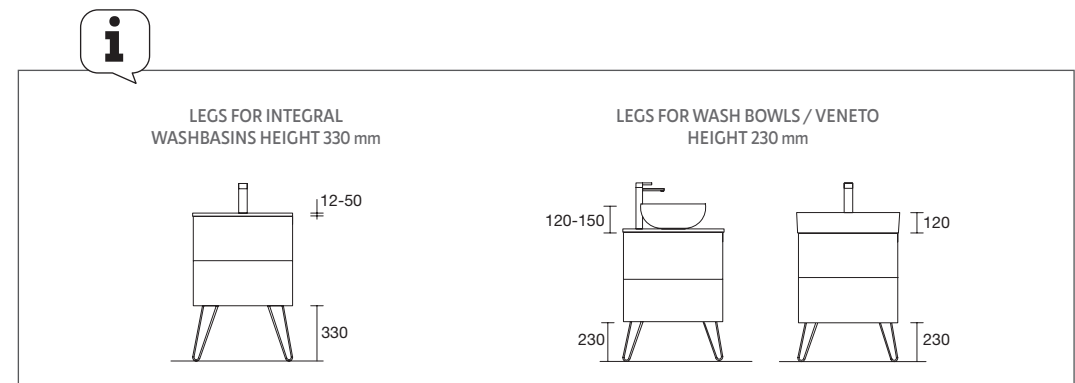

METALLIC DRAWER WITH PIPE CUTOUT, RIGHT

	Onix	£
900	103628	219
1000	103417	232

METALLIC DRAWER WITH PIPE CUTOUT, LEFT

	Onix	£
900	103629	219
1000	103418	232

TRAP TRAY

	Onix	£
165	118947	79

TRAP TRAY

	Onix	£
179	118726	20

SET OF 2 CHROME LEGS

	Gloss anodized	£
330	23899	33

METALLIC DRAWER WITHOUT PIPE CUTOUT

	Onix	£
600	103306	177
700	103307	191
800	103308	205
900	103309	219
1000	103310	232

UNIIQ 230 / 330 2 LEGS SET

	White	Black	Chrome	£
230	24716	24717	24718	54
330	24713	24714	24715	68

KLIM 230 / 330 2 LEGS SET

	White	Black	Inox	£
230	84135	84136	84137	32
330	84131	84132	84134	40

INTERIOR DRAWER ORGANISER, 1 COMPARTMENT

	Black	£
322	104592	51

INTERIOR DRAWER ORGANISER, 2 COMPARTMENTS

	Black	£
322	104593	75

INTERIOR DRAWER ORGANISER, 6 COMPARTMENTS

	Black	£
332	104583	81

DEVA 230 / 330 2 LEGS SET

	White	Black	Chrome	£
230	84128	84129	84130	70
330	84125	84126	84127	76

DANNA 230 / 330 2 LEGS SET

	White	Black	Pine	£
230	84141	84142	84143	35
330	84138	84139	84140	41