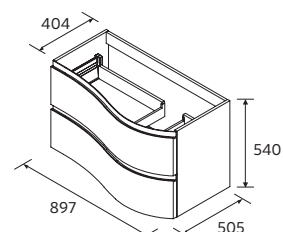

RIGHT

MAM WALL HUNG UNIT 2 DRAWERS R

								£
900	113797	119551	113798	113803	113800	113802	113801	1371

ALLIANCE MOMENT 400 1 DOOR

								£
300	96928	120093	96929	96939	96935	96937	96936	258

LEFT

MAM WALL HUNG UNIT 2 DRAWERS L