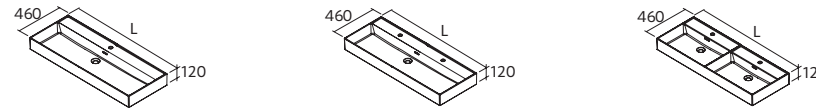

VENETO
Gloss white porcelain

Centered			1 sink, 2 taps			Double		
	£			£		£		£
610	23400	283	1210	23399	532	1210	23398	546
810	23401	297						
1010	23397	344						
1210	24177	532