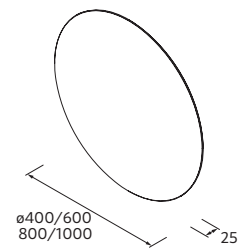

MAGNIFYING BEAUTY MIRROR

	/	€
140	24569	82

SENA

	/	€
1200	87584	196
1400	87585	208

MAGNIFYING BEAUTY MIRROR METAL PLATE

	/	€
140	26777	98

OASIS

	/	€
400	103356	85
600	91130	109
800	91131	139
1000	91132	188