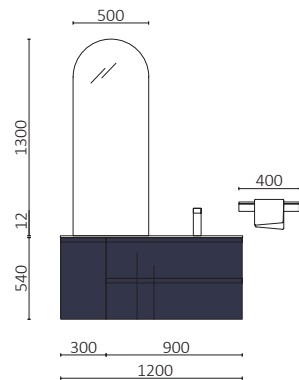

P.97

MAM 1200/L BLUE NIGHT		£
113809	Wall hung vanity MAM 900 left Night blue	1371
83874	Wall hung storage unit MAM 300 left Night blue	335
121623	Basin MAM 1210 left Matt white solid surface	677
FULL PRICE		2383
113753	Mirror EMILE 500	506
103973	Bottle trap POSYX Chrome brass	62
102304	Clicker valve FLOW Chrome	76
26126	Towel rail shelf 400 Matt white solid surface	108