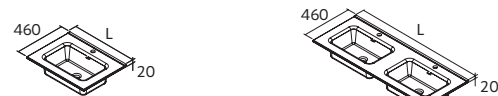

CONSTANZA
Matt black porcelain

Centered			Double		
	£			£	
610	113789	239	1210	113792	674
810	113790	300			
1010	113791	353