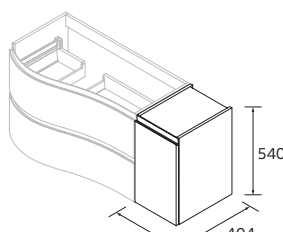

RIGHT

MAM STORAGE UNIT 1 DOOR R

								£
300	83870	119553	91034	96739	83866	83869	83867	335