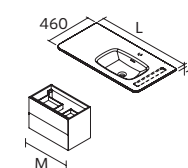

	Left shifted	£
905	24544	551
1205	24546	634

UNIIQ WITH OR WITHOUT TOWEL RAIL
Matt white solid surface

	Centered	£
610-690	96787	634
810-890	96788	661

	Shifted right	£
910-990	96789	675
1210-1290	97377	758