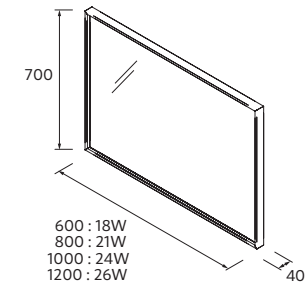

MITO LINE

	Black	€
600	103361	539
800	103362	520
1000	103363	582
1200	103364	642

MITO CURVE

	Black	€
600	103358	673
800	103359	529
1000	103360	665