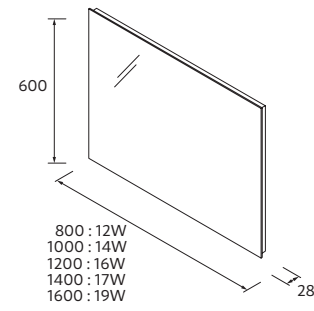

MOON

		€
600	91120	302
800	83963	320
1000	83964	488

DOPPIO

		€
1150	103355	878

SUNRISE

		€
800	86287	359
1000	86289	480

SHELF SUNRISE

	White	Matt black	€
800	86288	91113	198
1000	86290	91114	205