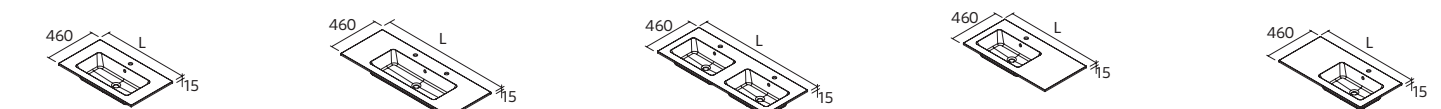

VILNA
White matt mineralsolid

Centered		1 sink, 2 taps		Double		Shifted right		Left shifted	
	£		£		£		£		£
605	91234	1205	97046	1205	91237	905	97042	905	97041
	365		613		628		551		551
705	97039			1405	97053	1005	97045	1005	97044
	413				689		578		578
805	91235			1605	97056	1205	97048	1205	97047
	437				896		620		620
905	97040					1405	97052	1405	97051
	482						689		689
1005	91236					1605	97055	1605	97054
	511						896		896
1205	91327								
	613