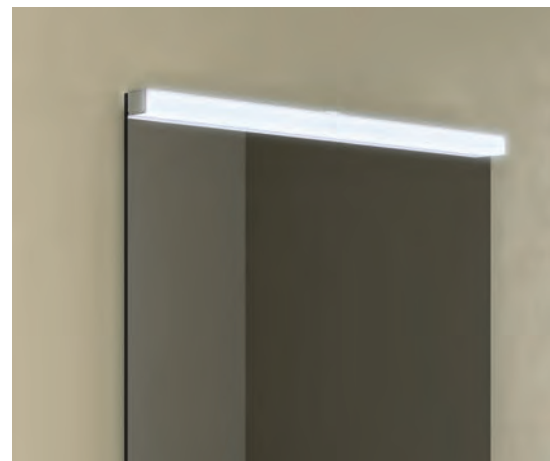

Gloss chrome €

44	23537	48
233	113771	58

BOREAL

/ €

308	84122	100
500	84123	106
700	84124	205

OPTIMUS

/ €

600	87811	120
700	103347	139
800	87812	106
900	103348	139
1000	87813	205