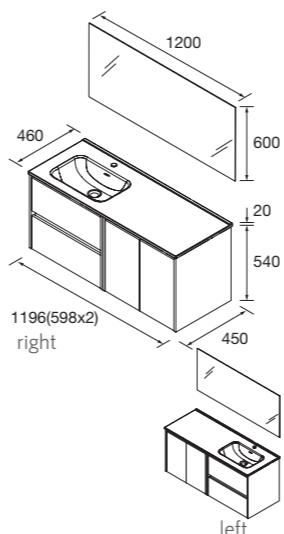

FULL SET NOJA

Composed of vanity, porcelain washbasin and mirror. 1400 mineral load washbasin.

2 DOORS / 4 DOORS

	White Gloss	White satin	Grey satin	Black satin	Blue satin	Green satin	Red satin	£
600	113084	113085	118441	113086	113087	113088	113089	406
700	113093	113094	118442	113095	113096	113097	113098	426
800	113102	113103	118443	113104	113105	113106	113107	445
1200	113114	113115	118444	113116	113117	113118	113119	927
1400	113159	113160	118445	113161	113162	113163	113164	966

	Natural	Africa oak	Walnut Maya	£
600	113090	113091	113092	406
700	113099	113100	113101	426
800	113108	113109	113110	445
1200	113120	113121	113122	927
1400	113165	113166	113167	966

4 DOORS WITH OFFSET BASIN

	White Gloss	White satin	Grey satin	Black satin	Blue satin	Green satin	Red satin	£
1200 R	118838	118839	118847	118840	118841	118842	118843	973
1200 L	118867	118868	118876	118869	118870	118871	118872	973

	Natural	Africa oak	Walnut Maya	£
1200 R	118844	118845	118846	973
1200 L	118873	118874	118875	973

2 DRAWERS / 4 DRAWERS

	White Gloss	White satin	Grey satin	Black satin	Blue satin	Green satin	Red satin	£
600	113168	113169	118446	113170	113171	113172	113173	527
700	113177	113178	118447	113179	113180	113181	113182	546
800	113186	113187	118448	113188	113189	113190	113191	572
900	113195	113196	118449	113197	113198	113199	113200	598
1000	113204	113205	118450	113206	113207	113208	113209	705
1200	113213	113214	118451	113215	113216	113218	113219	1053
1400	113307	113308	118452	113309	113310	113311	113312	1208

	Natural	Africa oak	Walnut Maya	£
600	113174	113175	113176	527
700	113183	113184	113185	546
800	113192	113193	113194	572
900	113201	113202	113203	598
1000	113210	113211	113212	705
1200	113220	113221	113222	1053
1400	113313	113314	113315	1208

4 DRAWERS WITH OFFSET BASIN

Optional: 1 trap tray (118726).