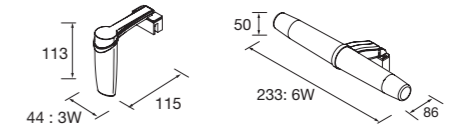

JUDI

		£
90	91238	71