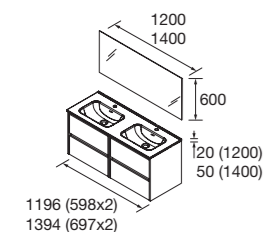

**4 DRAWERS WITH OFFSET BASIN**

Optional: 1 trap tray (118726).

	White Gloss	White satin	Grey satin	Black satin	Blue satin	Green satin	Red satin	£
1200 R	118877	118878	118886	118879	118880	118881	118882	<b>1099</b>
1200 L	118887	118888	118896	118889	118890	118891	118892	<b>1099</b>