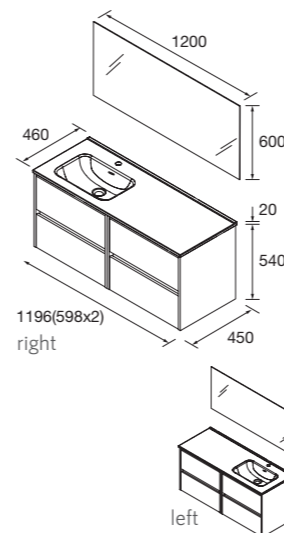

**4 DRAWERS WITH OFFSET BASIN**

Optional: 1 trap tray (118726).

	White Gloss	White satin	Grey satin	Black satin	Blue satin	Green satin	Red satin	£
1200 R	118877	118878	118886	118879	118880	118881	118882	<b>1099</b>
1200 L	118887	118888	118896	118889	118890	118891	118892	<b>1099</b>