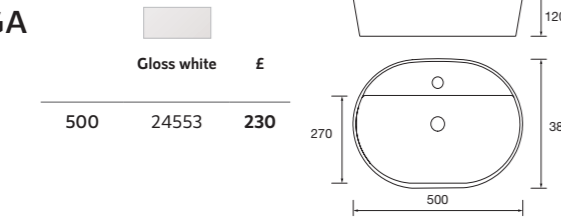

**LISBOA**  
porcelain

Gloss white		£
360	90771	171

**CARLA**  
porcelain

Gloss white		£
460	103343	207

**VARMEGA**  
Porcelain

Gloss white		£
500	24553	230

**KANDY**  
Porcelain

Gloss white		£
360	91489	278