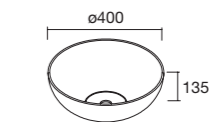

#### ALTIRO

Porcelain

	Matt white	£
390	24555	290