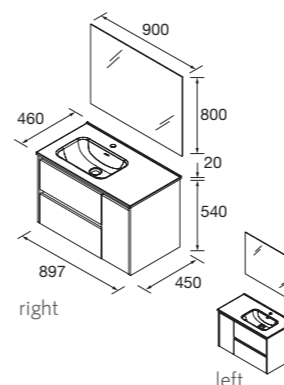

FULL SET NOJA

Composed of vanity, porcelain washbasin and mirror. 1400 mineral load washbasin.

2 DOORS / 4 DOORS

	White Gloss	White satin	Grey satin	Black satin	Blue satin	Green satin	Red satin	£
600	113084	113085	118441	113086	113087	113088	113089	406
700	113093	113094	118442	113095	113096	113097	113098	426
800	113102	113103	118443	113104	113105	113106	113107	445
1200	113114	113115	118444	113116	113117	113118	113119	927
1400	113159	113160	118445	113161	113162	113163	113164	966

	Natural	Africa oak	Walnut Maya	£
600	113090	113091	113092	406
700	113099	113100	113101	426
800	113108	113109	113110	445
1200	113120	113121	113122	927
1400	113165	113166	113167	966

4 DOORS WITH OFFSET BASIN

	White Gloss	White satin	Grey satin	Black satin	Blue satin	Green satin	Red satin	£
1200 R	118838	118839	118847	118840	118841	118842	118843	973
1200 L	118867	118868	118876	118869	118870	118871	118872	973

	Natural	Africa oak	Walnut Maya	£
1200 R	118844	118845	118846	973
1200 L	118873	118874	118875	973

2 DRAWERS / 4 DRAWERS

	White Gloss	White satin	Grey satin	Black satin	Blue satin	Green satin	Red satin	£
600	113168	113169	118446	113170	113171	113172	113173	527
700	113177	113178	118447	113179	113180	113181	113182	546
800	113186	113187	118448	113188	113189	113190	113191	572
900	113195	113196	118449	113197	113198	113199	113200	598
1000	113204	113205	118450	113206	113207	113208	113209	705
1200	113213	113214	118451	113215	113216	113218	113219	1053
1400	113307	113308	118452	113309	113310	113311	113312	1208

	Natural	Africa oak	Walnut Maya	£
600	113174	113175	113176	527
700	113183	113184	113185	546
800	113192	113193	113194	572
900	113201	113202	113203	598
1000	113210	113211	113212	705
1200	113220	113221	113222	1053
1400	113313	113314	113315	1208

4 DRAWERS WITH OFFSET BASIN

Optional: 1 trap tray (118726).