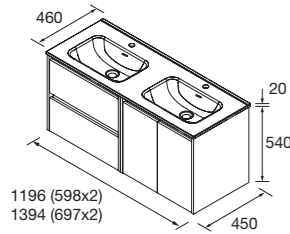

2 DRAWERS + 2 DOORS

	White Gloss	White satin	Grey satin	Black satin	Blue satin	Green satin	Red satin	£
1200	113438	113439	118577	113440	113441	113442	113443	831
1400	113456	113457	118578	113458	113459	113460	113461	845
	Natural	Africa oak	Walnut Maya	£				
1200	113444	113445	113446	831				
1400	113462	113463	113464	845