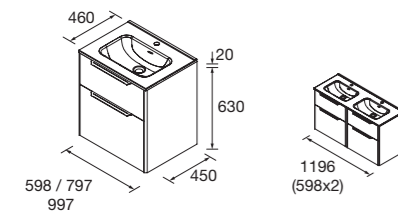

2 DRAWERS / 4 DRAWERS

	White satin	Grey satin	Aqua	Walnut Maya	£
600	117751	119749	119750	117752	499
800	117753	119751	119752	117754	578
1000	117755	119753	119754	117756	668
1200	119761	119763	119764	119762	1148

4 DRAWERS WITH OFFSET BASIN

Optional: 1 trap tray (118726).

	White satin	Grey satin	Aqua	Walnut Maya	£
1200 R	119769	119771	119772	119770	1205
1200 L	119773	119775	119776	119774	1205