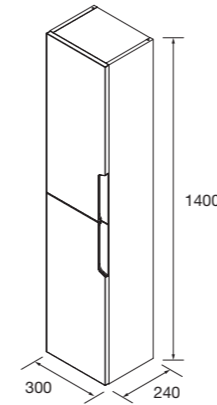

VIMA WALL HUNG TALL UNIT

	White satin	Sienna Oak	Montana Oak	Walnut Maya	£
300	111815	117932	117933	113486	420

TRAP TRAY

Siphon tray designed to maximize space

	Onix	£
179	118726	20

WOODEN DRAWER WITHOUT PIPE CUTOUT

	Onix	£
600	111835	51

LISBOA
porcelain
Gloss white £
360 90771 171

CARLA
porcelain
Gloss white £
460 103343 207

VARMEGA
Porcelain
Gloss white £
500 24553 230

KANDY
Porcelain
Gloss white £
360 91489 278

ALTIRO
Porcelain
Matt white £
390 24555 290

LOKUM
Porcelain
Matt black £
400 87734 297