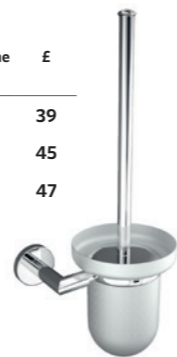

140 x 150 x 70 mm

140	12798	37
-----	-------	----

TOILET ROLL HOLDER SUPPLEMENTARY

60 x 180 x 95 mm

60	12800	39
----	-------	----

TOILET ROLL HOLDER WITHOUT COVER

165 x 45 x 70 mm

165	12799	35
-----	-------	----

TOILET BRUSH HOLDER

160 x 410 x 120 mm

160	12803	56
-----	-------	----

ACCESSORIES LISSY

RING LISSY

200 x 185 x 70 mm

200	82196	63
-----	-------	----

BIDET RING LISSY