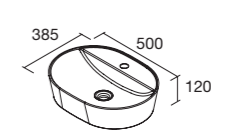

### WOODEN DRAWER WITHOUT PIPE CUTOUT

	Onix	£
600	111835	51
700	113516	64

**LISBOA**  
porcelain

	Gloss white	£
360	90771	171

**CARLA**  
porcelain

	Gloss white	£
460	103343	207

**VARMEGA**  
Porcelain

	Gloss white	£
500	24553	230