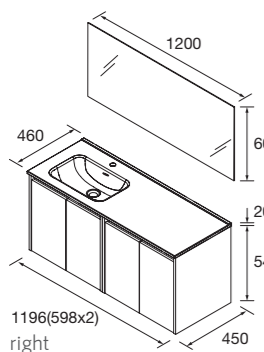

**4 DRAWERS WITH OFFSET BASIN**

Optional: 1 trap tray (118726).

	White Gloss	White satin	Grey satin	Black satin	Blue satin	Green satin	Red satin	£
1200 R	118877	118878	118886	118879	118880	118881	118882	<b>1099</b>
1200 L	118887	118888	118896	118889	118890	118891	118892	<b>1099</b>