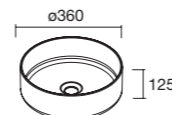

### WOODEN DRAWER WITHOUT PIPE CUTOUT

	Onix	£
600	111835	51
700	113516	64

**LISBOA**  
porcelain

	Gloss white	£
360	90771	171

**CARLA**  
porcelain

	Gloss white	£
460	103343	207

**VARMEGA**  
Porcelain

	Gloss white	£
500	24553	230