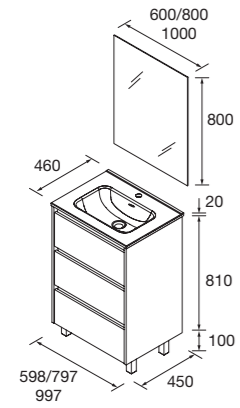

FULL SET NOJA

Composed of vanity, porcelain washbasin and mirror. 1400 mineral load washbasin.

3 DRAWERS / 6 DRAWERS
4 / 8 anodized glossy legs set of 100 mm is included.

	White Gloss	White satin	Grey satin	Black satin	Blue satin	Green satin	Red satin	£
600	113316	113317	118453	113318	113319	113320	113321	598
800	113325	113326	118454	113327	113328	113329	113330	651
1000	113334	113335	118455	113336	113337	113338	113339	731
1200	113343	113344	118456	113345	113346	113347	113348	1144

	Natural	Africa oak	Walnut Maya	£
600	113322	113323	113324	598
800	113331	113332	113333	651
1000	113340	113341	113342	731
1200	113349	113350	113351	1144