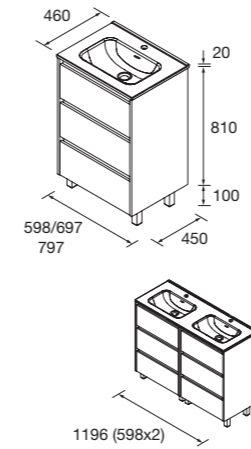

WASHBASIN SET NOJA

Composed of vanity and porcelain washbasin.

3 DRAWERS / 6 DRAWERS

4 / 8 anodized glossy legs set of 100 mm is included.

	White Gloss	White satin	Grey satin	Black satin	Blue satin	Green satin	Red satin	£
600	106205	106206	118472	106207	106208	106209	106210	476
800	106214	106215	118473	106216	106217	106218	106219	544
1000	106223	106224	118474	106225	106226	106227	106228	597
1200	106232	106233	118475	106234	106235	106236	106237	982
	Natural	Africa oak	Walnut Maya	£				
600	106211	106212	106213	476				
800	106220	106221	106222	544				
1000	106229	106230	106231	597				
1200	106238	106239	106240	982