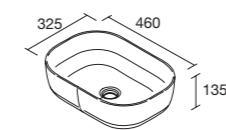

### WOODEN DRAWER WITHOUT PIPE CUTOUT

	Onix	£
600	111835	51
700	113516	64

**LISBOA**  
porcelain

	Gloss white	£
360	90771	171

**CARLA**  
porcelain

	Gloss white	£
460	103343	207

**VARMEGA**  
Porcelain

	Gloss white	£
500	24553	230