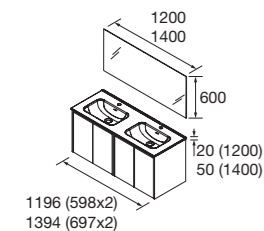

**4 DRAWERS WITH OFFSET BASIN**

Optional: 1 trap tray (118726).

	White Gloss	White satin	Grey satin	Black satin	Blue satin	Green satin	Red satin	£
1200 R	118877	118878	118886	118879	118880	118881	118882	<b>1099</b>
1200 L	118887	118888	118896	118889	118890	118891	118892	<b>1099</b>