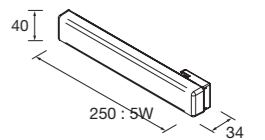

PANDORA

	Matt black	Gloss chrome	£
308	97177	21735	99