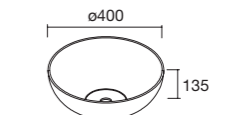

LOKUM
Porcelain

	Matt black	£
400	87734	297