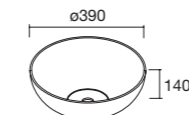

ALTIRO
Porcelain

	Matt white	£
390	24555	290