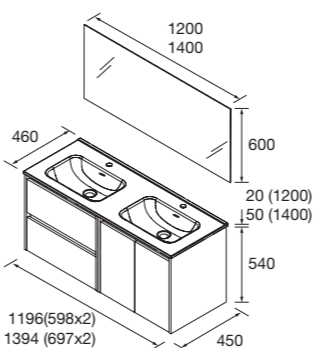

FULL SET NOJA

Composed of vanity, porcelain washbasin and mirror. 1400 mineral load washbasin.

2 DOORS / 4 DOORS

	White Gloss	White satin	Grey satin	Black satin	Blue satin	Green satin	Red satin	£
600	113084	113085	118441	113086	113087	113088	113089	406
700	113093	113094	118442	113095	113096	113097	113098	426
800	113102	113103	118443	113104	113105	113106	113107	445
1200	113114	113115	118444	113116	113117	113118	113119	927
1400	113159	113160	118445	113161	113162	113163	113164	966

	Natural	Africa oak	Walnut Maya	£
600	113090	113091	113092	406
700	113099	113100	113101	426
800	113108	113109	113110	445
1200	113120	113121	113122	927
1400	113165	113166	113167	966

4 DOORS WITH OFFSET BASIN

	White Gloss	White satin	Grey satin	Black satin	Blue satin	Green satin	Red satin	£
1200 R	118838	118839	118847	118840	118841	118842	118843	973
1200 L	118867	118868	118876	118869	118870	118871	118872	973

	Natural	Africa oak	Walnut Maya	£
1200 R	118844	118845	118846	973
1200 L	118873	118874	118875	973

2 DRAWERS / 4 DRAWERS

	White Gloss	White satin	Grey satin	Black satin	Blue satin	Green satin	Red satin	£
600	113168	113169	118446	113170	113171	113172	113173	527
700	113177	113178	118447	113179	113180	113181	113182	546
800	113186	113187	118448	113188	113189	113190	113191	572
900	113195	113196	118449	113197	113198	113199	113200	598
1000	113204	113205	118450	113206	113207	113208	113209	705
1200	113213	113214	118451	113215	113216	113218	113219	1053
1400	113307	113308	118452	113309	113310	113311	113312	1208

	Natural	Africa oak	Walnut Maya	£
600	113174	113175	113176	527
700	113183	113184	113185	546
800	113192	113193	113194	572
900	113201	113202	113203	598
1000	113210	113211	113212	705
1200	113220	113221	113222	1053
1400	113313	113314	113315	1208

4 DRAWERS WITH OFFSET BASIN

Optional: 1 trap tray (118726).