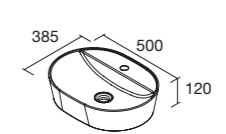

### WOODEN DRAWER WITHOUT PIPE CUTOUT

	Onix	£
600	111835	51
700	113516	64

	LISBOA	£
360	90771	171

	CARLA	£
460	103343	207

	VARMEGA	£
500	24553	230

	KANDY	£
360	91489	278

	ALTIRO	£
390	24555	290

	LOKUM	£
400	87734	297