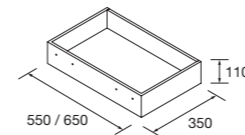

WOODEN DRAWER WITHOUT PIPE CUTOUT

	Onix	£
600	111835	51

LISBOA
porcelain
Gloss white £
360 90771 171

CARLA
porcelain
Gloss white £
460 103343 207

VARMEGA
Porcelain
Gloss white £
500 24553 230

KANDY
Porcelain
Gloss white £
360 91489 278

ALTIRO
Porcelain
Matt white £
390 24555 290

LOKUM
Porcelain
Matt black £
400 87734 297