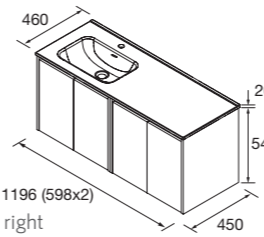

2 DOORS / 4 DOORS

	White Gloss	White satin	Grey satin	Black satin	Blue satin	Green satin	Red satin	£
600	105021	105022	118460	105023	105024	105025	105026	320
700	105030	105031	118461	105032	105033	105034	105035	329
800	105041	105042	118462	105043	105044	105045	105046	385
1200	105050	105051	118463	105052	105053	105054	105055	754
1400	105095	105096	118464	105097	105098	105099	105100	773

	Natural	Africa oak	Walnut Maya	£
600	105027	105028	105029	320
700	105036	105037	105038	329
800	105047	105048	105049	385
1200	105056	105057	105058	754
1400	105101	105102	105103	773