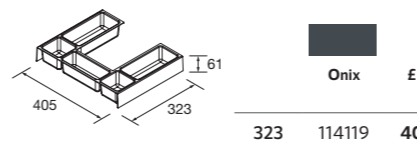

DRAWER ORGANISER