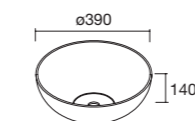

### WOODEN DRAWER WITHOUT PIPE CUTOUT

	Onix	£
600	111835	51
700	113516	64

	LISBOA	£
360	90771	171

	CARLA	£
460	103343	207

	VARMEGA	£
500	24553	230

	KANDY	£
360	91489	278

	ALTIRO	£
390	24555	290

	LOKUM	£
400	87734	297