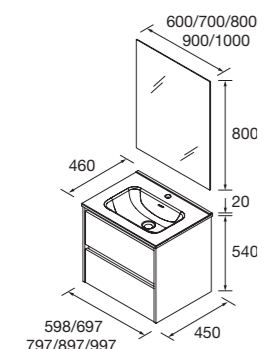

**4 DRAWERS WITH OFFSET BASIN**

Optional: 1 trap tray (118726).

	White Gloss	White satin	Grey satin	Black satin	Blue satin	Green satin	Red satin	£
1200 R	118877	118878	118886	118879	118880	118881	118882	<b>1099</b>
1200 L	118887	118888	118896	118889	118890	118891	118892	<b>1099</b>