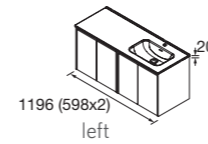

FULL SET NOJA

Composed of vanity, porcelain washbasin and mirror. 1400 mineral load washbasin.

3 DRAWERS / 6 DRAWERS
4 / 8 anodized glossy legs set of 100 mm is included.

	White Gloss	White satin	Grey satin	Black satin	Blue satin	Green satin	Red satin	£
600	113316	113317	118453	113318	113319	113320	113321	598
800	113325	113326	118454	113327	113328	113329	113330	651
1000	113334	113335	118455	113336	113337	113338	113339	731
1200	113343	113344	118456	113345	113346	113347	113348	1144

	Natural	Africa oak	Walnut Maya	£
600	113322	113323	113324	598
800	113331	113332	113333	651
1000	113340	113341	113342	731
1200	113349	113350	113351	1144

3 DRAWERS + 1 DOOR
4 anodized glossy legs set of 100 mm is included.

	White Gloss	White satin	Grey satin	Black satin	Blue satin	Green satin	Red satin	£
900 R	118291	118292	118300	118293	118294	118295	118296	804
900 L	118301	118302	118310	118303	118304	118305	118306	804

	Natural	Africa oak	Walnut Maya	£
900 R	118297	118298	118299	804
900 L	118307	118308	118309	804

WASHBASIN SET NOJA

Composed of vanity and porcelain washbasin. 1400 mineral load washbasin.

2 DOORS / 4 DOORS

	White Gloss	White satin	Grey satin	Black satin	Blue satin	Green satin	Red satin	£
600	105021	105022	118460	105023	105024	105025	105026	320
700	105030	105031	118461	105032	105033	105034	105035	329
800	105041	105042	118462	105043	105044	105045	105046	385
1200	105050	105051	118463	105052	105053	105054	105055	754
1400	105095	105096	118464	105097	105098	105099	105100	773

	Natural	Africa oak	Walnut Maya	£
600	105027	105028	105029	320
700	105036	105037	105038	329
800	105047	105048	105049	385
1200	105056	105057	105058	754
1400	105101	105102	105103	773

4 DOORS WITH OFFSET BASIN