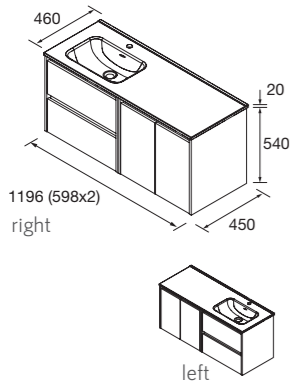

2 DRAWERS + 2 DOORS WITH OFFSET BASIN

	White Gloss	White satin	Grey satin	Black satin	Blue satin	Green satin	Red satin	£
1200 R	118818	118819	118827	118820	118821	118822	118823	877
1200 L	118828	118829	118837	118830	118831	118832	118833	877
	Natural	Africa oak	Walnut Maya	£				
1200 R	118824	118825	118826	877				
1200 L	118834	118835	118836	877