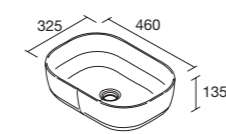

### WOODEN DRAWER WITHOUT PIPE CUTOUT

	Onix	£
600	111835	51
700	113516	64

	LISBOA	£
360	90771	171

	CARLA	£
460	103343	207

	VARMEGA	£
500	24553	230

	KANDY	£
360	91489	278

	ALTIRO	£
390	24555	290

	LOKUM	£
400	87734	297