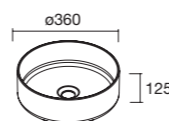

### WOODEN DRAWER WITHOUT PIPE CUTOUT

	Onix	£
600	111835	51
700	113516	64

	LISBOA	£
360	90771	171

	CARLA	£
460	103343	207

	VARMEGA	£
500	24553	230

	KANDY	£
360	91489	278

	ALTIRO	£
390	24555	290

	LOKUM	£
400	87734	297