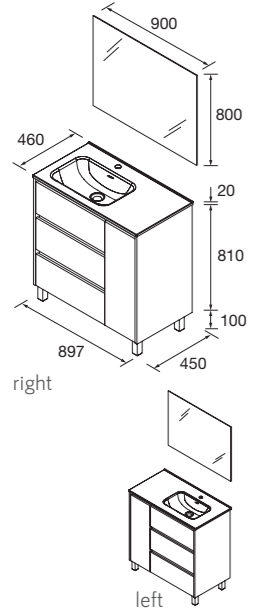

FULL SET NOJA

Composed of vanity, porcelain washbasin and mirror. 1400 mineral load washbasin.

3 DRAWERS / 6 DRAWERS
4 / 8 anodized glossy legs set of 100 mm is included.

	White Gloss	White satin	Grey satin	Black satin	Blue satin	Green satin	Red satin	£
600	113316	113317	118453	113318	113319	113320	113321	598
800	113325	113326	118454	113327	113328	113329	113330	651
1000	113334	113335	118455	113336	113337	113338	113339	731
1200	113343	113344	118456	113345	113346	113347	113348	1144

	Natural	Africa oak	Walnut Maya	£
600	113322	113323	113324	598
800	113331	113332	113333	651
1000	113340	113341	113342	731
1200	113349	113350	113351	1144

3 DRAWERS + 1 DOOR
4 anodized glossy legs set of 100 mm is included.

	White Gloss	White satin	Grey satin	Black satin	Blue satin	Green satin	Red satin	£
900 R	118291	118292	118300	118293	118294	118295	118296	804
900 L	118301	118302	118310	118303	118304	118305	118306	804

	Natural	Africa oak	Walnut Maya	£
900 R	118297	118298	118299	804
900 L	118307	118308	118309	804

WASHBASIN SET NOJA

Composed of vanity and porcelain washbasin. 1400 mineral load washbasin.

2 DOORS / 4 DOORS

	White Gloss	White satin	Grey satin	Black satin	Blue satin	Green satin	Red satin	£
600	105021	105022	118460	105023	105024	105025	105026	320
700	105030	105031	118461	105032	105033	105034	105035	329
800	105041	105042	118462	105043	105044	105045	105046	385
1200	105050	105051	118463	105052	105053	105054	105055	754
1400	105095	105096	118464	105097	105098	105099	105100	773

	Natural	Africa oak	Walnut Maya	£
600	105027	105028	105029	320
700	105036	105037	105038	329
800	105047	105048	105049	385
1200	105056	105057	105058	754
1400	105101	105102	105103	773

4 DOORS WITH OFFSET BASIN