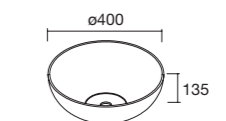

### WOODEN DRAWER WITHOUT PIPE CUTOUT

	Onix	£
600	111835	51
700	113516	64

	LISBOA	£
360	90771	171

	CARLA	£
460	103343	207

	VARMEGA	£
500	24553	230

	KANDY	£
360	91489	278

	ALTIRO	£
390	24555	290

	LOKUM	£
400	87734	297