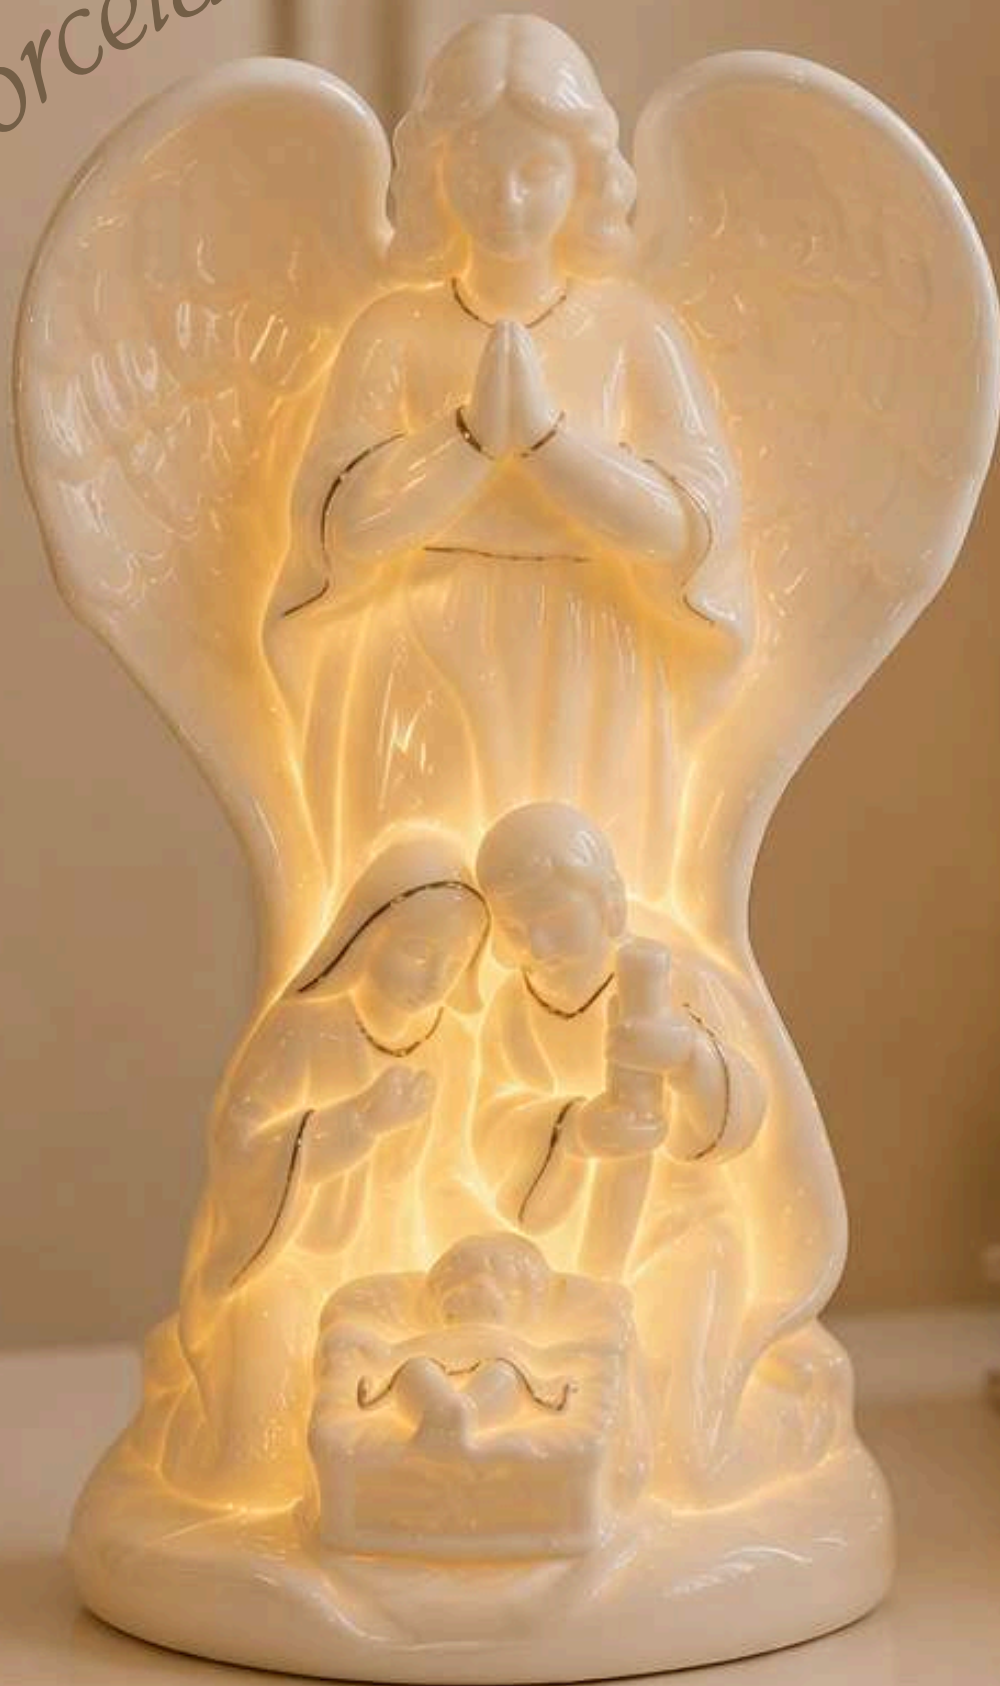

LUZ DE LED VIA CABO USB

8447.CYC23B124
PRESÉPIO PORCELANA
C/ LED T:18X21CM
R\$ 94,00

8835.YH24B211
ANJO SAGRADA FAMILIA
PORCELANA LED
26X11CM **R\$ 84,00**

Porcelana

9108.YH25B235
SAGRADA FAMÍLIA PORCELANA
C/ LED T:11X19CM
R\$ 69,00