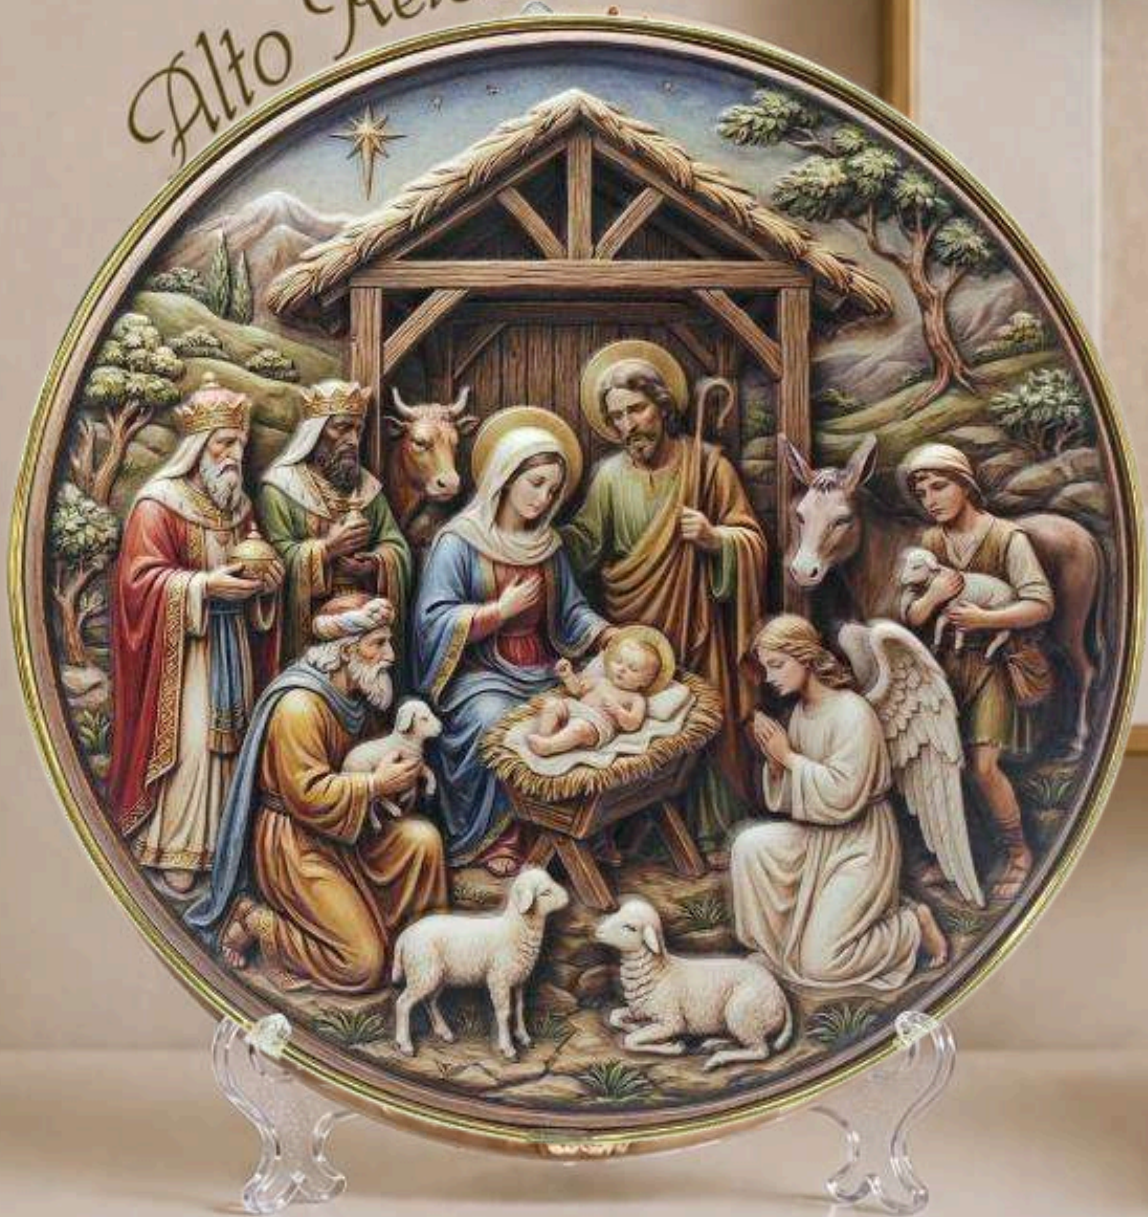

20CM

ACABAMENTO BRILHOSO

Alto Relevo

9227.9331-3
QUADRO ADORNO RESINA
PRESEPIO T: 20CM
R\$ 99,00

Alto Relevo

9228.9331-4
QUADRO ADORNO RESINA
PRESÉPIO T: 20CM
R\$ 99,00

Alto Relevo

9229.9331-2
QUADRO ADORNO RESINA
SAG. FAMÍLIA T: 20CM
R\$ 99,00