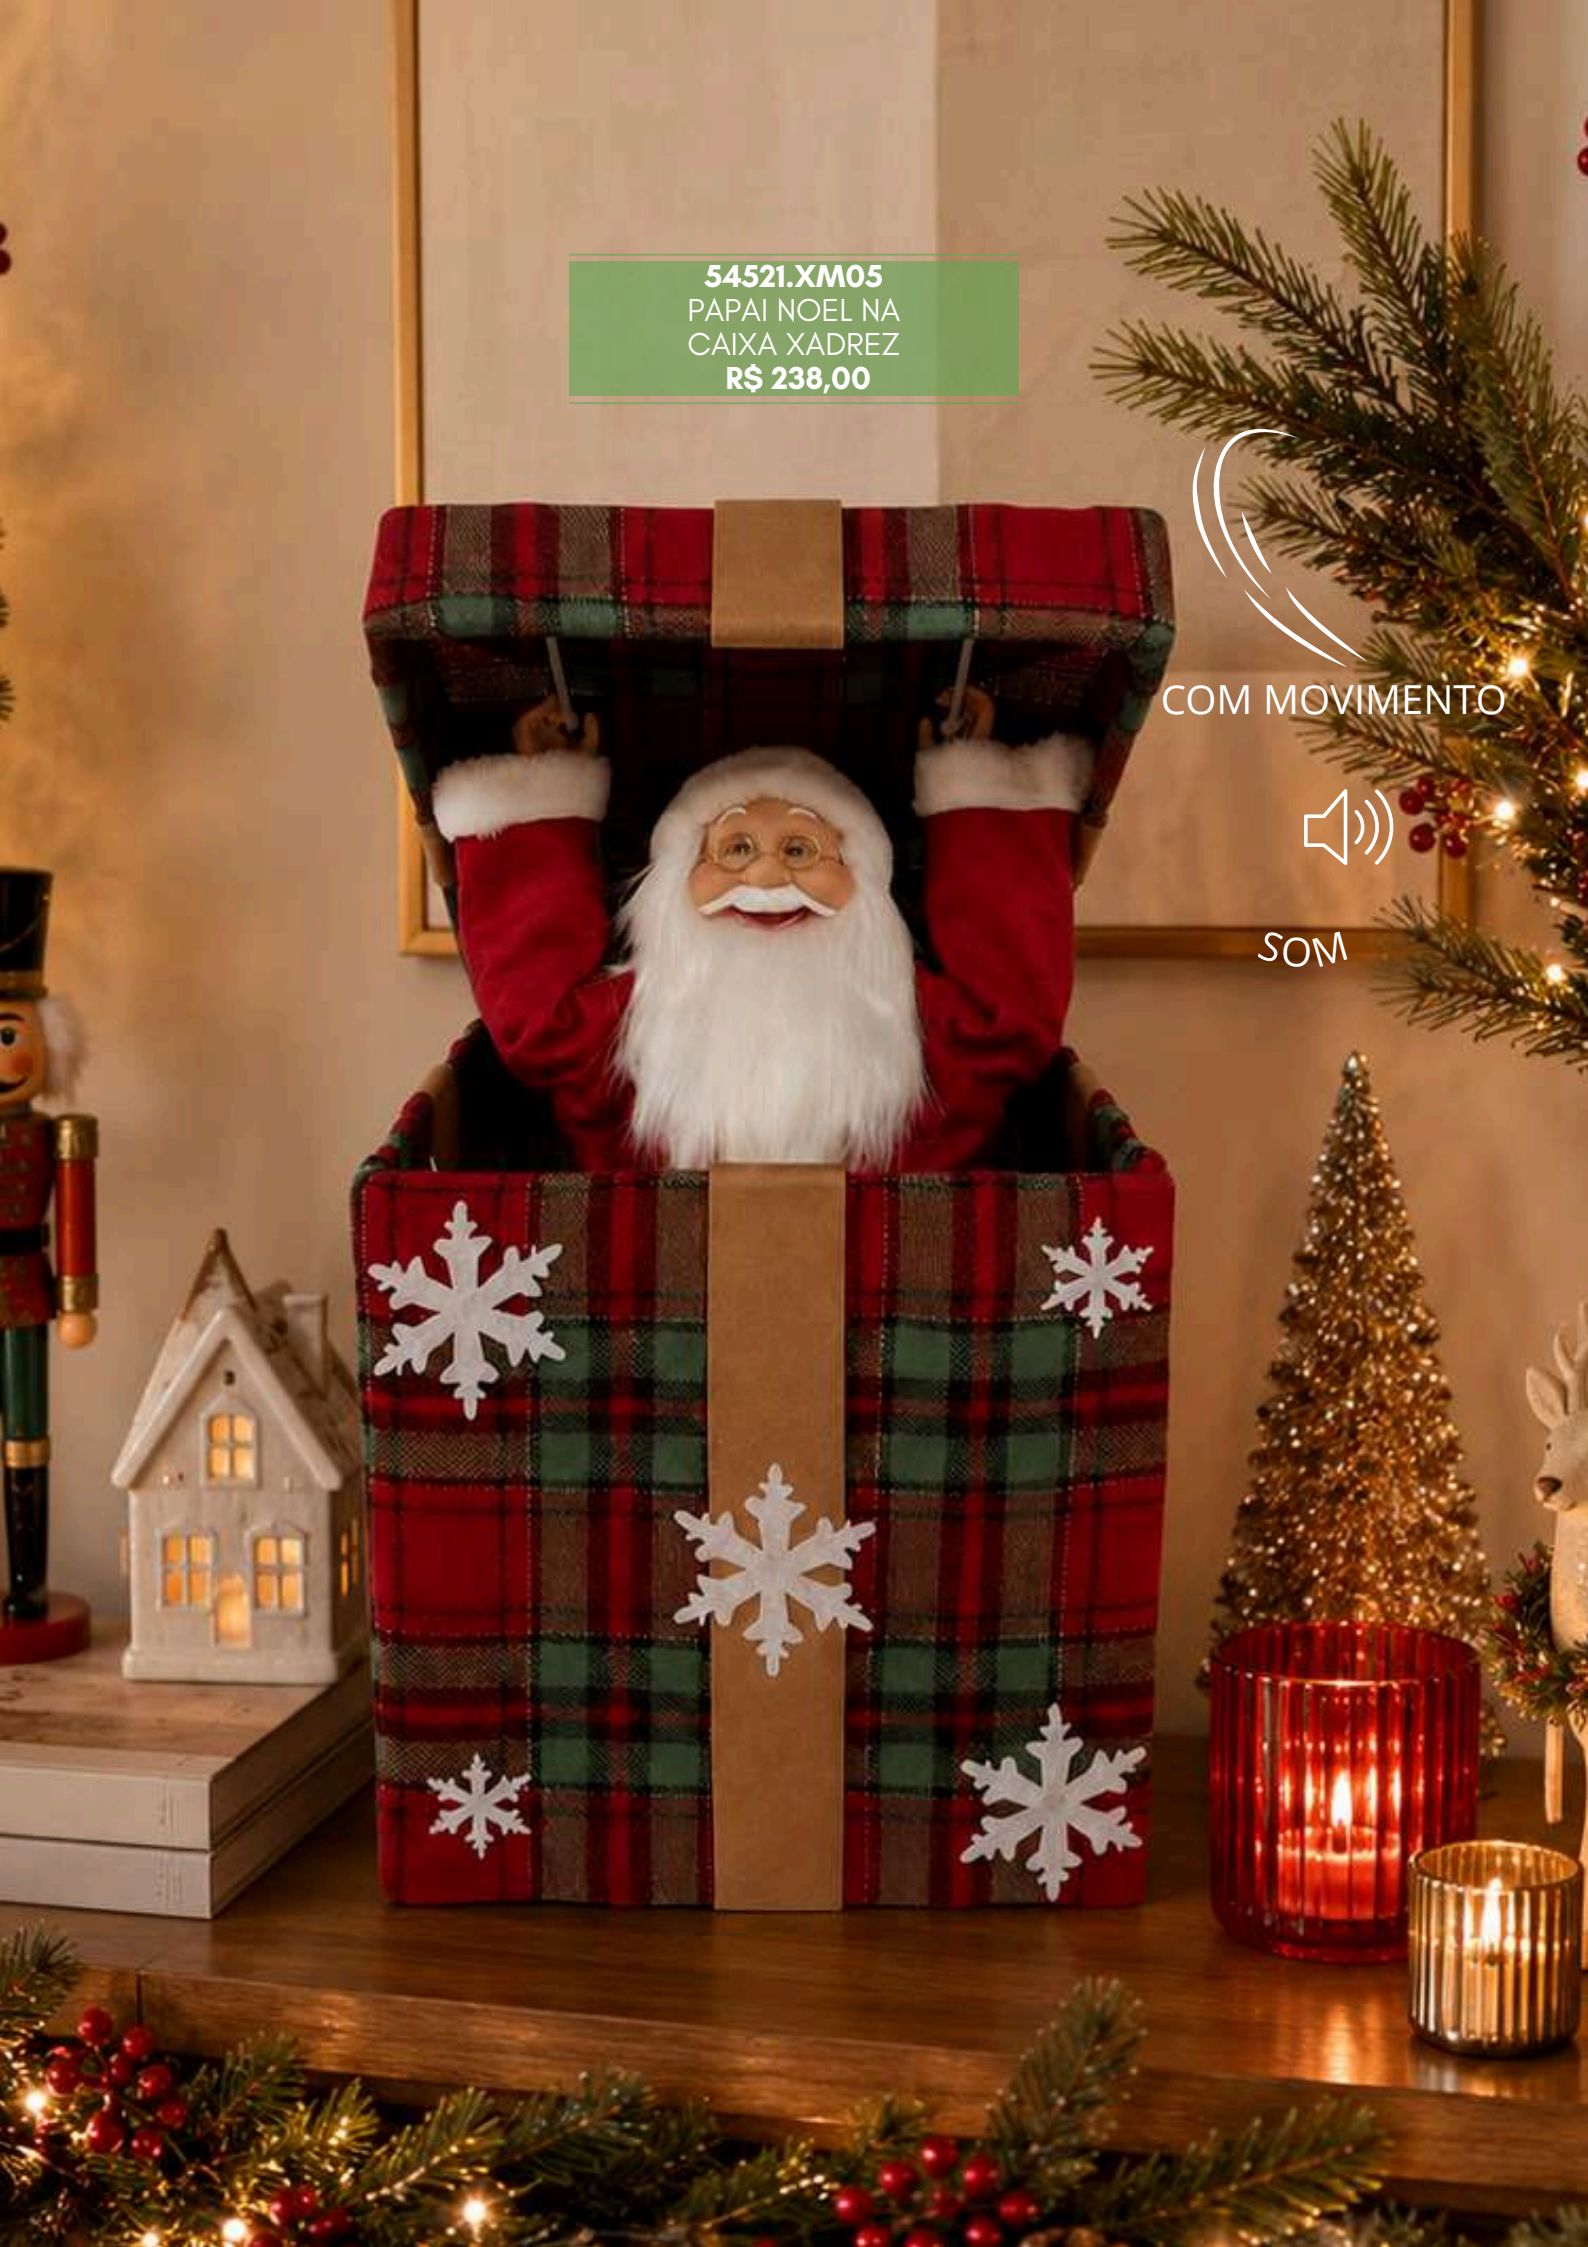

54521.XM05
PAPAI NOEL NA
CAIXA XADREZ
R$ 238,00

COM MOVIMENTO

SOM