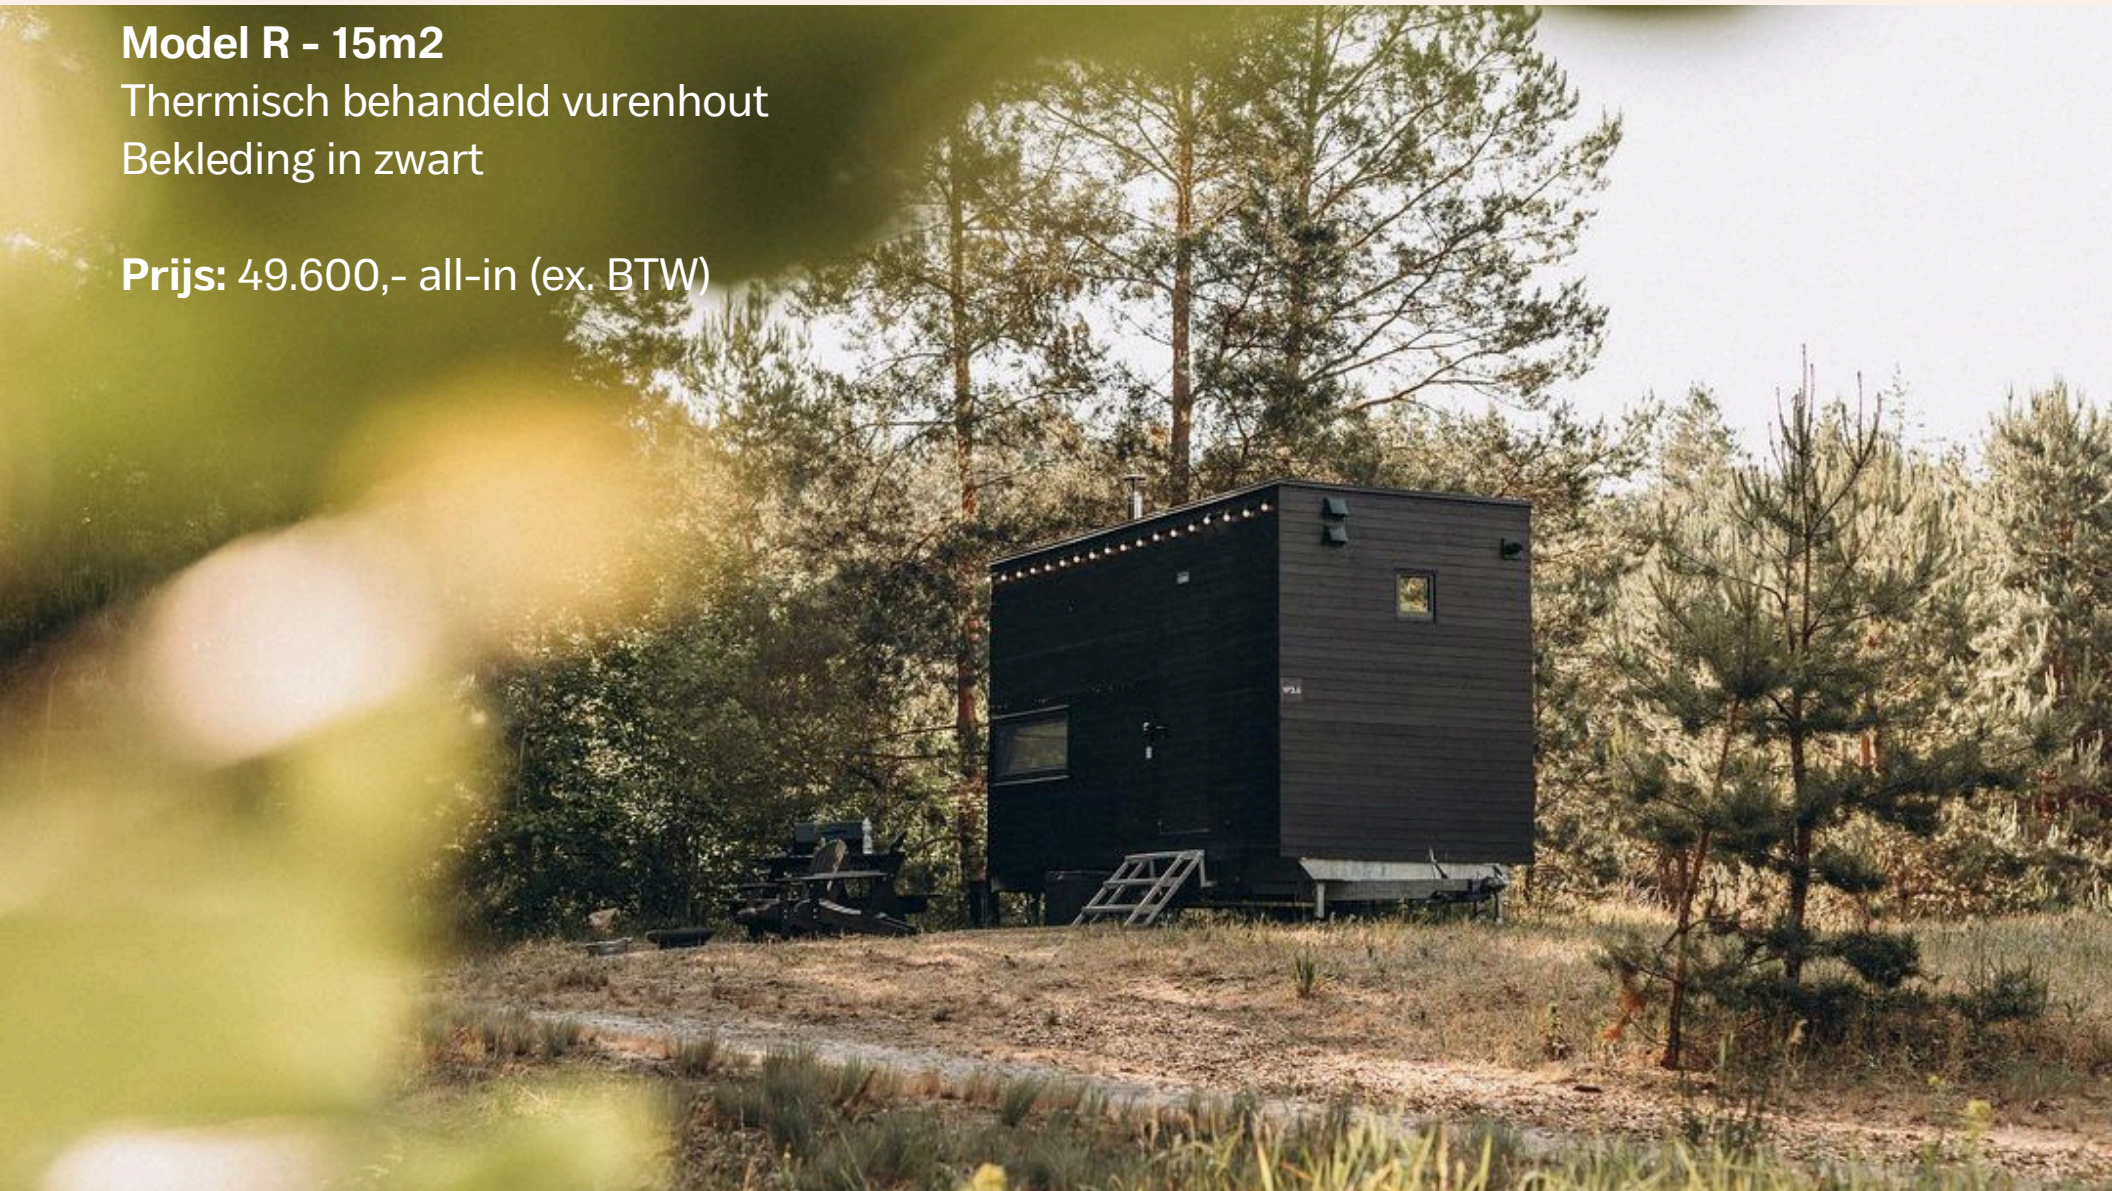

Model R - 15m2

Thermisch behandeld vurenhout

Bekleding in zwart

Prijs: 49.600,- all-in (ex. BTW)

Dankzij onze expertise en flexibele aanpak kunt u uw **eigen binnenruimte, buitenafwerking en nog veel meer extra's configureren.**

De structuur is een stalen frame **zonder “thermal bridges”**. Dankzij deze structuur is de cabins gemakkelijk te vervoeren, omdat het totale gewicht van de cabin lichter is.