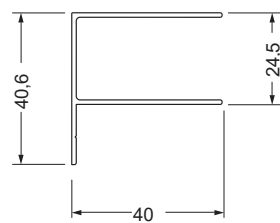

DIMENSIONE PROFILI A PARETE