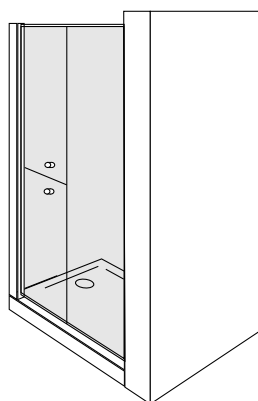

/code	/cm	/bianco	/satinato	/cromo
		/ T	/ T	/ T
100NF	97-100	€ 1101	€ 1128	€ 1155
120NF	117-120	€ 1155	€ 1182	€ 1210
140NF	137-140	€ 1210	€ 1237	€ 1264
160NF	157-160	€ 1246	€ 1273	€ 1300
170NF	167-170	€ 1264	€ 1291	€ 1318
180NF	177-180	€ 1282	€ 1309	€ 1336

trattamento anticalcare: 30 € prezzo netto

con cristallo diverso da quello indicato su listino: + 15%

altre misure disponibili su richiesta

apertura

SX