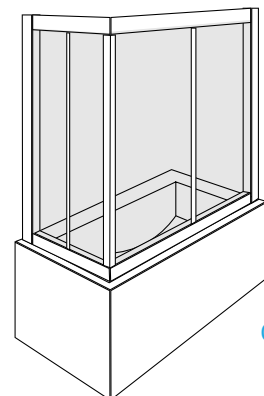

con cristallo diverso da quello indicato su listino: + 15%

altre misure disponibili su richiesta

apertura

reversibile

SX

DX

/OPEN/

 **HYDROTHERMO**
DESIGN