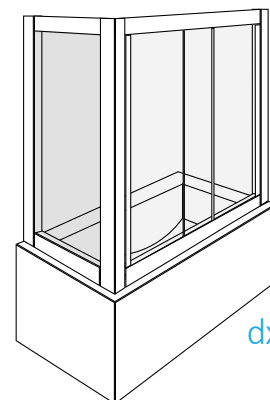

/code	/cm	/bianco		/satinato		/cromo	
		/ T / BA	ACRILICO	/ T / BA		/ T / BA	ACRILICO
8015	67-72	€ 305	€ 270	€ 320		€ 340	€ 305
8019	76-81	€ 340	€ 305	€ 355		€ 370	€ 340

con cristallo diverso da quello indicato su listino: + 15%

altre misure disponibili su richiesta

apertura

reversibile

SX

DX