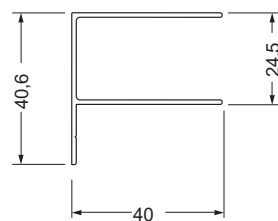

SILVER PORTA SCORREVOLE

DIMENSIONE PROFILI A PARETE

SILVER PORTA DOPPIA

L'eleganza incontra standard tecnici elevati in questo box doccia: profili di rotazione sulle ante girevoli, regolazioni precise sulle ante scorrevoli, unite ad un sistema di sgancio dell'anta per facilitarne la pulizia.