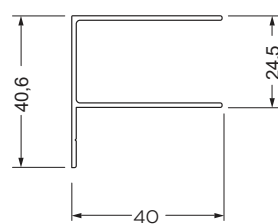

CRISTALLO TRASPARENTE 6 MM

CRISTALLO PERLATO 6 MM

CRISTALLO SATINATO 6 MM

SILVER PORTA DOPPIA

DIMENSIONE PROFILI A PARETE

SILVER SOFFIETTO

Porta doccia a soffietto.

Porta con apertura a libro verso l'interno, reversibile, profili in alluminio con finitura cromata lucida, cristallo temperato spessore 6 mm, chiusura magnetica, abbinabile a parete fissa. Questo modello non è compatibile con il profilo di maggiorazione. Il lato abbinato alla parete fissa perde la regolazione e 1 cm rispetto alla dimensione massima. In caso di abbinamento con parete fissa l'ingombro della porta aumenta di 10 mm. Per esempio 66-70 diventa 67-69.