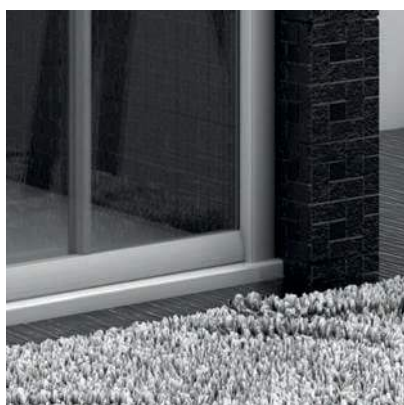

PORTA DUE ANTE SCORREVOLI

ARTICOLO	DIM. NOMINALE	ESTENSIBILITA'	INGRESSO	CRISTALLO	COLORE	€ CAD.
93065A	140	136-141	49,5	Trasparente	Bianco	434.00
93065AP	14	136-141	49,5	Perlato	Bianco	473.00
93065B	150	146-151	54,5	Trasparente	Bianco	455.00
93065BP	150	146-151	54,5	Perlato	Bianco	495.00
93065C	160	156-161	59,5	Trasparente	Bianco	473.00
93065CP	160	156-161	59,5	Perlato	Bianco	514.00
93065D	170	166-171	64,5	Trasparente	Bianco	495.00
93065DP	170	166-171	64,5	Perlato	Bianco	514.00

PARETE FISSA

ARTICOLO	DIM. NOMINALE	ESTENSIBILITA'	INGRESSO	CRISTALLO	COLORE	€ CAD.
93064A	70	66,5-69	-	Trasparente	Bianco	274.00
93064AP	70	66,5-69	-	Perlato	Bianco	289.00
93064B	75	71,5-74	-	Trasparente	Bianco	283.00
93064BP	75	71,5-74	-	Perlato	Bianco	296.00
93064C	80	76,5-79	-	Trasparente	Bianco	289.00
93064CP	80	76,5-79	-	Perlato	Bianco	301.00
93064D	85	81,5-84	-	Trasparente	Bianco	295.00
93064DP	85	81,5-84	-	Perlato	Bianco	307.00
93064E	90	86,5-89	-	Trasparente	Bianco	301.00
93064EP	90	86,5-89	-	Perlato	Bianco	313.00