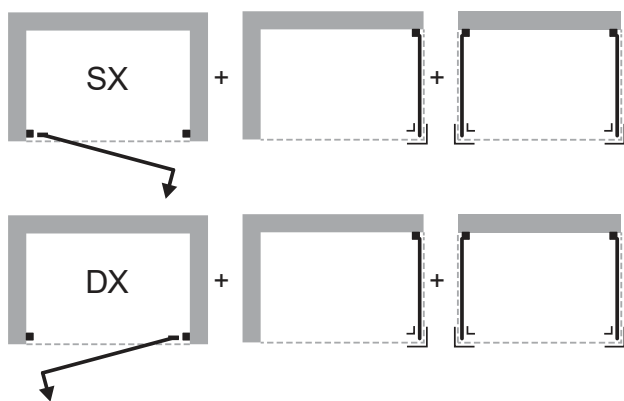

 **6 mm**
cristallo
6 mm

 **al**
profilo
alluminio

 **al**
doppia
guarnizione

 **h 195**
altezza
195 cm

 **C**
chiusura
magnetica

 **+**
abbinabile
ad anta fissa

 **CE**
certificato
CE

 **1,5÷5 cm**
compatibile
con profilo di
maggiorazione

SILVER PORTA A BATTENTE

DIMENSIONE PROFILI A PARETE

SILVER PORTA DOPPIA BATTENTE

Soluzione salva spazio di design, la porta doccia a due battenti Silver è un must sempre più richiesto nei bagni moderni, che coniuga esigenze di praticità e igiene senza rinunciare ad un confortevole spazio d'entrata.