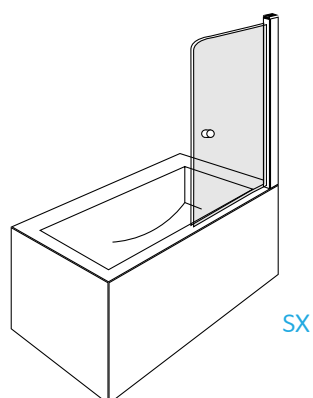

con cristallo diverso da quello indicato su listino: + 20%

altre misure disponibili su richiesta

vetro 8mm +15% su prezzo cromo

profilo nero +20% su prezzo cromo

apertura

/DELUXE/

parete per vasca da bagno
con apertura a soffietto
girevole a 180° interno & esterno