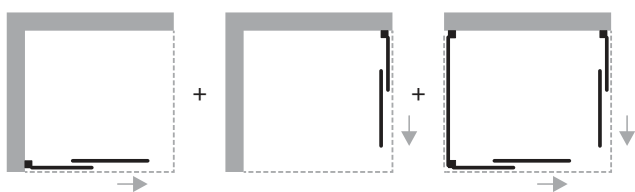

IRON ANGOLARE

Box angolare due lati.

La scelta stilistica di un telaio essenziale si sposa con la tecnologia di un movimento di scorrimento delle ante fluido e sempre perfetto. Apertura ad ante scorrevoli, profili in alluminio con finitura nero matt, cristallo temperato sp. 6 mm., doppia rotella di scorrimento superiore ed inferiore, sistema di sgancio rapido, reversibile. Trattamento anticalcare di serie. Altezza cm. 200. Abbinabile a parete fissa. **Il prezzo si riferisce al singolo lato.** Per formare una cabina ad angolo bisogna abbinare due articoli. In caso di abbinamento con parete fissa l'ingombro della porta aumenta di 1,2 cm. Per esempio 66,5-69 diventa 67,1-70,2.

CRISTALLO TRASPARENTE 6 MM

IRON ANGOLARE

DIMENSIONE PROFILI A PARETE

IRON PORTA

La struttura con profili neri delinea gli spazi in maniera caratterizzante, esaltando così la leggerezza e la trasparenza del vetro.