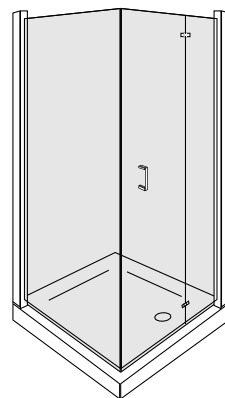

con cristallo diverso da quello indicato su listino: + 20%

altre misure disponibili su richiesta

profilo nero +20% su prezzo cromo

apertura

sx

dx

/CUBE/

parete per vasca da bagno
con apertura di 90° esterna