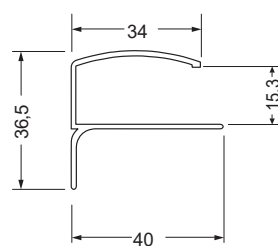

DIMENSIONE PROFILI A PARETE