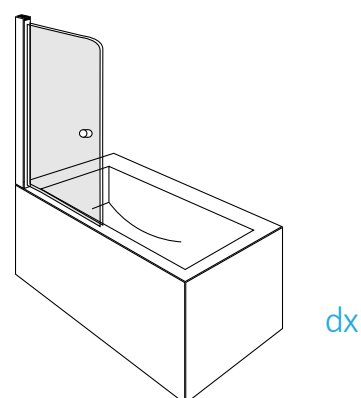

con cristallo diverso da quello indicato su listino: + 20%

altre misure disponibili su richiesta

vetro 8mm +15% su prezzo cromo

profilo nero +20% su prezzo cromo

apertura

/DELUXE/

parete per vasca da bagno
con apertura a soffietto
girevole a 180° interno & esterno