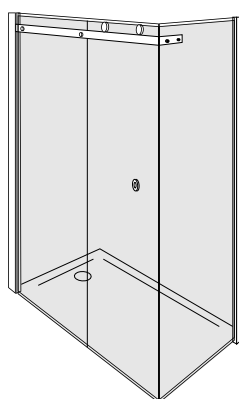

/code	/cm	/cromo brillante / T	/apertura
ANG100	98,5-100	€ 1636	34 cm
ANG120	118,5-120	€ 1708	46 cm
ANG140	138,5-140	€ 1787	51 cm
ANG160	158,5-160	€ 1887	66 cm
ANG170	168,5-170	€ 1941	66 cm
ANG180	178,5-180	€ 1986	66 cm

pannello laterale fisso

LATANG70	67,5-69	€ 311
LATANG75	72,5-74	€ 356
LATANG80	77,5-79	€ 401
LATANG90	87,5-89	€ 446
LATANGL100	97,5-99	€ 491

trattamento anticalcare: 25 € a lato prezzo netto

con cristallo diverso da quello indicato su listino: + 20%

altre misure disponibili su richiesta

vetro 8mm +20% su prezzo cromo

apertura

sx