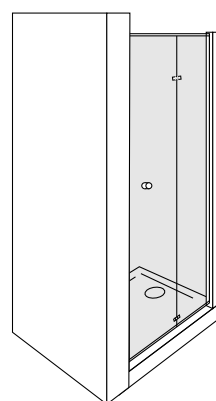

/code	/cm	/bianco	/satinato	/cromo	/apertura
		/ T	/ T	/ T	
1301/C	67-70	€ 942	€ 969	€ 997	55 cm
1302/C	72-75	€ 951	€ 978	€ 1006	60 cm
1303/C	77-80	€ 969	€ 997	€ 1024	65 cm
1304/C	82-85	€ 978	€ 1006	€ 1033	70 cm
1305/C	87-90	€ 997	€ 1024	€ 1051	75 cm
1306/C	97-100	€ 1024	€ 1051	€ 1078	85 cm

trattamento anticalcare: 30 € prezzo netto

con cristallo diverso da quello indicato su listino: + 20%

altre misure disponibili su richiesta

vetro 8mm +15% su prezzo cromo

profilo nero +20% su prezzo cromo

apertura

SX

DX