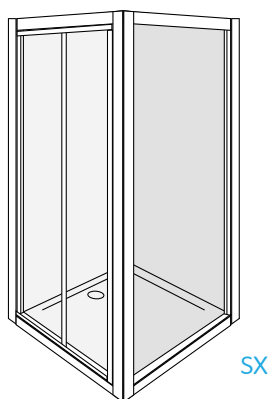

con cristallo diverso da quello indicato su listino: + 15%

altre misure disponibili su richiesta

apertura

reversibile

/MEDIUM/

cabina doccia semicircolare
con doppia porta scorrevole
per installazione ad angolo