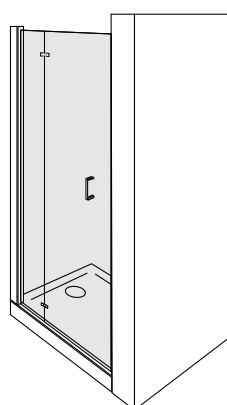

/code	/cm	/cromo brillante / T	/apertura
3000/C	67,5-70	€ 1246	50 cm
3001/C	72,5-75	€ 1282	50 cm
3002/C	77,5-80	€ 1309	60 cm
3003/C	87,5-90	€ 1336	60 cm
3004/C	97,5-100	€ 1372	60 cm
3023/C	117,5-120	€ 1444	60 cm

trattamento anticalcare: 30 € prezzo netto

con cristallo diverso da quello indicato su listino: + 20%

altre misure disponibili su richiesta

profilo nero +20% su prezzo cromo

apertura

SX