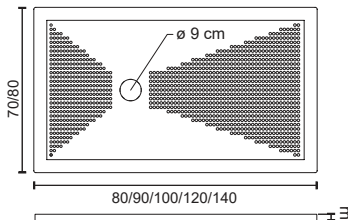

Reversibile

Spessore extra sottile 3 cm

Planarità perfetta

Smalto brillante e colore inalterabile

Leggero

Speciale antiscivolo massaggiante

Caratterizzato da un profilo di soli 3 cm, il piatto doccia UP supera le barriere della ceramica e con tutti i suoi lati completamente smaltati è reversibile. Può essere installato in qualsiasi ambiente bagno, adiacente alle pareti, centro-stanza o filo pavimento, per rendere la zona doccia accessibile anche alle persone diversamente abili. Le semisfere antiscivolo attivano il massaggio plantare che stimola la circolazione sanguigna. Il design è studiato per conferire effetti benefici al piede e quindi a tutto il corpo. Foro piletta diam. 90mm. Optional: copripiletta tondo in ceramica a colore. Da abbinare a sifone 89026A.

ARTICOLO	MISURA CM	COLORE	€ CAD.
QUADRATO			
SAALT0035	80x80	bianco	€ 360,00
SAALT0171	80x80	bianco opaco	€ 520,00
SAALT0190	80x80	cemento opaco	€ 520,00
SAALT0300	80x80	beige opaco	€ 520,00
SAALT0201	80x80	cappuccino opaco	€ 520,00
SAALT0212	80x80	nero opaco	€ 520,00
RETTANGOLARE			
SAALT0031	70x90	bianco	€ 353,00
SAALT0032	70x100	bianco	€ 373,00
SAALT0033	70x120	bianco	€ 456,00
SAALT0034	70x140	bianco	€ 613,00
SAALT0036	80x100	bianco	€ 424,00
SAALT0037	80x120	bianco	€ 507,00
SAALT0038	80x140	bianco	€ 610,00
SAALT0164	90x120	bianco	€ 613,00
SAALT0165	90x140	bianco	€ 727,00
SAALT0166	90x160	bianco	€ 841,00
SAALT0167	70x90	bianco opaco	€ 512,00
SAALT0168	70x100	bianco opaco	€ 562,00
SAALT0169	70x120	bianco opaco	€ 697,00
SAALT0170	70x140	bianco opaco	€ 770,00
SAALT0172	80x100	bianco opaco	€ 634,00
SAALT0173	80x120	bianco opaco	€ 744,00
SAALT0174	80x140	bianco opaco	€ 859,00
SAALT0175	90x120	bianco opaco	€ 821,00
SAALT0176	90x140	bianco opaco	€ 955,00
SAALT0177	90x160	bianco opaco	€1080,00
SAALT0186	70x90	cemento opaco	€ 512,00
SAALT0187	70x100	cemento opaco	€ 562,00
SAALT0188	70x120	cemento opaco	€ 697,00
SAALT0189	70x140	cemento opaco	€ 770,00
SAALT0191	80x100	cemento opaco	€ 634,00
SAALT0192	80x120	cemento opaco	€ 744,00
SAALT0193	80x140	cemento opaco	€ 859,00
SAALT0194	90x120	cemento opaco	€ 821,00
SAALT0195	90x140	cemento opaco	€ 955,00
SAALT0196	90x160	cemento opaco	€1080,00