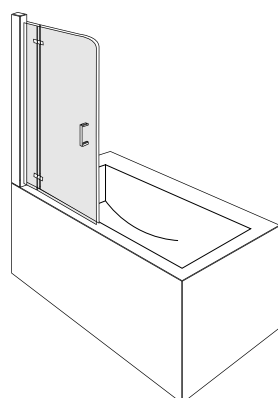

/code   /cm   /cromo brillante

/ T

3017/C   113,5-115   € 975

trattamento anticalcare: 30 € prezzo netto

con cristallo diverso da quello indicato su listino: + 20%

altre misure disponibili su richiesta

profilo nero +20% su prezzo cromo

apertura

SX