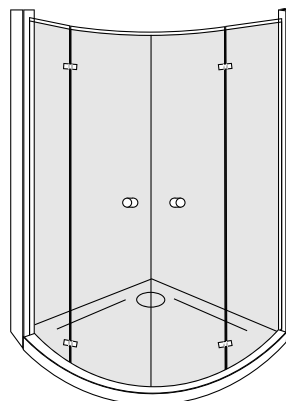

/code	/cm	/bianco / T	/satinato / T	/cromo / T	/apertura
1217EL	77,5-79	€ 1738	€ 1805	€ 1868	72 cm
1215EL	87,5-89	€ 1787	€ 1850	€ 1914	72 cm
1216EL	97,5-99	€ 1841	€ 1905	€ 1968	72 cm

trattamento anticalcare: 50 €

altre misure disponibili su richiesta

vetro 8mm +15% su prezzo cromo

profilo nero +20% su prezzo cromo

apertura