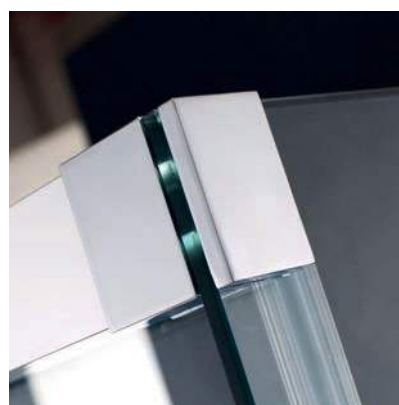

TITANIUM PORTA+FISSO

Porta doccia scorrevole.

Porta con una anta scorrevole e una anta fissa, profili in alluminio con finitura cromata lucida, cristallo temperato spessore 8 mm con trattamento anticalcare di serie, chiusura con soft close.

PORTA SCORREVOLE

ARTICOLO	DIM. NOMINALE	ESTENSIBILITA'	INGRESSO	CRISTALLO	COLORE	€ CAD.
DVSHO0073	130x70 dx	126,5-128,5	52	Trasparente	Cromato	915.00
DVSHO0074	130x80 dx	126,5-128,5	52	Trasparente	Cromato	915.00
DVSHO0075	130x70 sx	126,5-128,5	52	Trasparente	Cromato	915.00
DVSHO0076	130x80 dx	126,5-128,5	52	Trasparente	Cromato	915.00
DVSHO0077	140x70 dx	136,5-138,5	57	Trasparente	Cromato	915.00