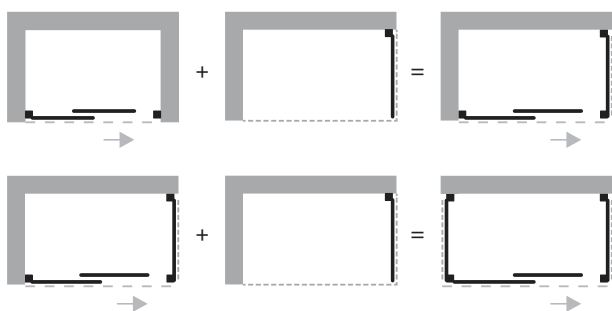

CRISTALLO TRASPARENTE 6 MM

GOLD PORTA

DIMENSIONE PROFILI A PARETE

SQUARE ANGOLARE

Elementi studiati per essere belli e funzionali: sono i particolari che fanno di un box doccia un prodotto di alta qualità, tecnica ed estetica. La ricchezza del dettaglio esprime tutta la qualità del box doccia angolare Square.

SQUARE ANGOLARE

Box angolare due lati.

Apertura ad ante scorrevoli, profili in alluminio con finitura cromata, cristallo temperato spessore 6 mm, chiusura magnetica, doppia rotella di scorrimento superiore ed inferiore, sistema di sgancio rapido, abbinabile a parete fissa, trattamento anticalcare di serie. Il prezzo si riferisce al singolo lato, Per formare una cabina ad angolo bisogna abbinare due articoli. Il lato abbinato alla parete fissa perde la regolazione e 2,5 cm rispetto alla dimensione massima. Per esempio 67-70 diventa 67,5.