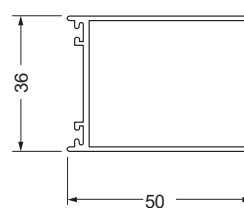

DIMENSIONE PROFILI A PARETE

SILVER 100 MONO

Porta sopravasca girevole.

Porta sopravasca girevole con apertura interna/esterna, profili in alluminio con finitura cromata lucida, cristallo temperato spessore 6 mm Cerniera a camme con sistema di sollevamento, guarnizione inferiore con profilo antigoccia. Braccetto di sostegno incluso.