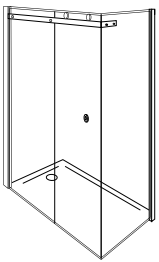

cabina doccia con porta
scorrevole e fissa laterale
per installazione ad angolo