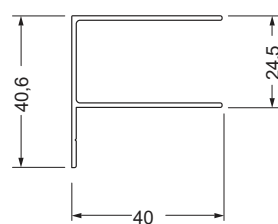

WHITE ANGOLARE

DIMENSIONE PROFILI A PARETE

WHITE SEMICIRCOLARE

Cabina doccia elegante in cui i dettagli estetici e funzionali diventano protagonisti nel definire l'innovazione delle nuove idee doccia, un'espressione di solidità e leggerezza coniugate alla versatilità ed al comfort.