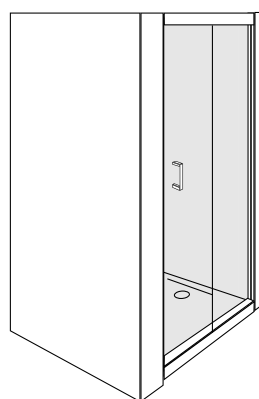

/ code	/ cm	/ bianco	/ satinato	/ cromo	/ apertura
		/ T	/ T	/ T	
4010/C	95-100	€ 728	€ 762	€ 558	40 cm
4020/C	100-105	€ 755	€ 793	€ 858	42,5 cm
4011/C	105-110	€ 558	€ 800	€ 558	45 cm
4021/C	110-115	€ 823	€ 800	€ 867	47,5 cm
4012/C	115-120	€ 593	€ 834	€ 593	50 cm
4022/C	120-125	€ 823	€ 858	€ 926	52,5 cm
4013/C	125-130	€ 628	€ 876	€ 628	55 cm
4023/C	130-135	€ 850	€ 895	€ 969	57,5 cm
4014/C	135-140	€ 628	€ 903	€ 628	60 cm
4024/C	140-145	€ 883	€ 924	€ 1000	62,5 cm
4015/C	145-150	€ 963	€ 955	€ 663	65 cm
4025/C	150-155	€ 917	€ 959	€ 1040	67,5 cm
4016/C	155-160	€ 663	€ 989	€ 663	70 cm
4033/C	165-170	€ 959	€ 733	€ 733	75 cm

trattamento anticalcare: 30 € **prezzo netto**

con cristallo diverso da quello indicato su listino: + 20%

anta sganciabile su richiesta

altre misure disponibili su richiesta

profilo nero +20% su prezzo cromo

apertura

SX