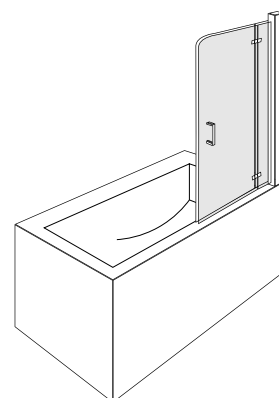

con cristallo diverso da quello indicato su listino: + 20%

altre misure disponibili su richiesta

profilo nero +20% su prezzo cromo

apertura

SX

dx

altezza 197

cristallo temperato 6mm