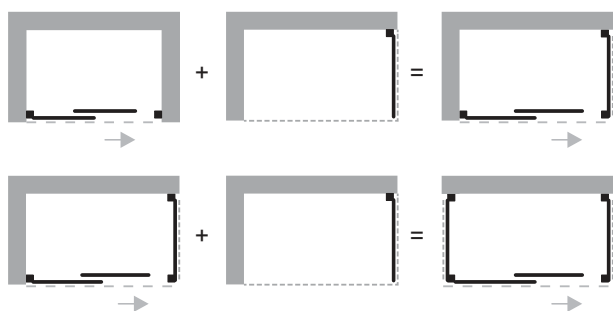

Estremamente versatile, può essere utilizzata con innumerevoli combinazioni: in nicchia, ad angolo, a parete. Una tipologia davvero flessibile, che si adatta a qualsiasi situazione.

SILVER PORTA SCORREVOLE

Porta doccia scorrevole.

Porta con una anta scorrevole, reversibile, profili in alluminio con finitura cromata lucida, cristallo temperato spessore 6 mm, chiusura magnetica, doppia rotella di scorrimento superiore ed inferiore, sistema di sgancio rapido, abbinabile a parete fissa. Il lato abbinato alla parete fissa perde la regolazione e 1,5 cm rispetto alla dimensione massima. In caso di abbinamento con parete fissa l'ingombro della porta aumenta di 10 mm. Per esempio 86-91 diventa 87-89,5.

SILVER PORTA SCORREVOLE

DIMENSIONE PROFILI A PARETE

SILVER PORTA DOPPIA

L'eleganza incontra standard tecnici elevati in questo box doccia: profili di rotazione sulle ante girevoli, regolazioni precise sulle ante scorrevoli, unite ad un sistema di sgancio dell'anta per facilitarne la pulizia.

SILVER PORTA DOPPIA

Porta doccia due ante scorrevoli.

Porta con due ante scorrevoli, reversibile, profili in alluminio con finitura cromata lucida, cristallo temperato spessore 6 mm, chiusura magnetica, doppia rotella di scorrimento superiore ed inferiore, sistema di sgancio rapido, abbinabile a parete fissa. Il lato abbinato alla parete fissa perde la regolazione e 1,5 cm rispetto alla dimensione massima. In caso di abbinamento con parete fissa l'ingombro della porta aumenta di 10 mm. Per esempio 136-141 diventa 137-139,5.