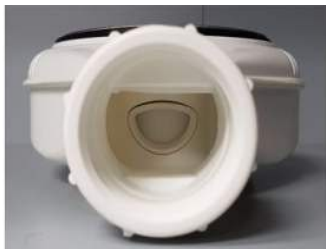

INGRESSO DA 50MM
INSERIRE TUBO
FLESSIBILE