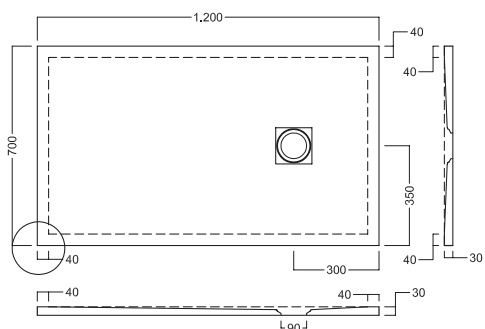

Realizzato con una tecnologia di colaggio ad alta pressione, questo piatto doccia in ceramica, è rivestito da uno smalto ceramico antibatterico certificato Hatria che lo rende più igienico e facile da pulire, anticalcare, antimacchia e antiscivolo. I bordi sono smaltati su tutti e quattro i lati, rendendolo adattabile a qualsiasi box doccia e, quindi, completamente reversibile e riducibile facilmente in sede di installazione. **Forniti di serie con piletta Geberit e griglia inox.** Finitura superficiale con effetto ardesia.

ARTICOLO	MISURA CM	€ CAD.
RETTANGOLARE		
SAHAT0022	70x100	597.00
SAHAT0023	70x120	701.00
SAHAT0024	70x140	797.00
SAHAT0025	80x100	634.00
SAHAT0026	80x120	735.00
SAHAT0027	80x140	830.00
GRIGLIA IN ACCIAIO	INOX	COLORE BIANCO
SAHAT0028		95.00