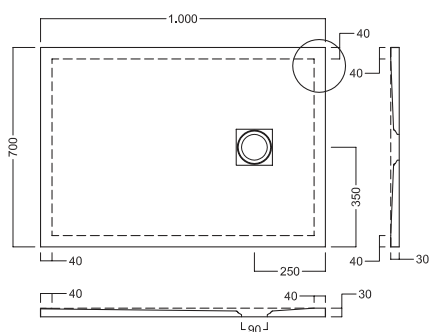

Realizzato con una tecnologia di colaggio ad alta pressione, questo piatto doccia in ceramica, è rivestito da uno smalto ceramico antibatterico certificato Hatria che lo rende più igienico e facile da pulire, anticalcare, antimacchia e antiscivolo. I bordi sono smaltati su tutti e quattro i lati, rendendolo adattabile a qualsiasi box doccia e, quindi, completamente reversibile e riducibile facilmente in sede di installazione. **Forniti di serie con piletta Geberit e griglia inox.** Finitura superficiale con effetto ardesia.

ARTICOLO	MISURA CM	€ CAD.
RETTANGOLARE		
SAHAT0022	70x100	597.00
SAHAT0023	70x120	701.00
SAHAT0024	70x140	797.00
SAHAT0025	80x100	634.00
SAHAT0026	80x120	735.00
SAHAT0027	80x140	830.00
GRIGLIA IN ACCIAIO	INOX	COLORE BIANCO
SAHAT0028		95.00