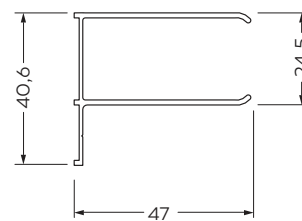

DIMENSIONE PROFILI A PARETE