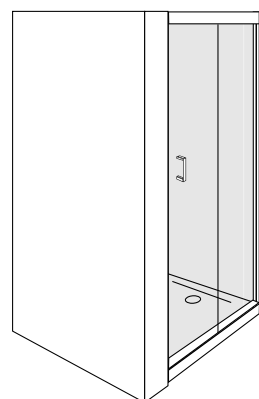

/code	/cm	/bianco	/satinato	/cromo	/apertura
		/ T	/ T	/ T	
BVRPN100	95-100	€ 872	€ 913	€ 989	40 cm
BVRPN105	100-105	€ 906	€ 950	€ 1027	42,5 cm
BVRPN110	105-110	€ 913	€ 959	€ 1036	45 cm
BVRPN115	110-115	€ 921	€ 959	€ 1038	47,5 cm
BVRPN120	115-120	€ 951	€ 1035	€ 1083	50 cm
BVRPN125	120-125	€ 986	€ 1027	€ 1110	52,5 cm
BVRPN130	125-130	€ 1000	€ 1051	€ 1137	55 cm
BVRPN135	130-135	€ 1020	€ 1072	€ 1163	57,5 cm
BVRPN140	135-140	€ 1040	€ 1083	€ 1173	60 cm
BVRPN145	140-145	€ 1060	€ 1108	€ 1201	62,5 cm
BVRPN150	145-150	€ 1094	€ 1145	€ 1242	65 cm
BVRPN155	150-155	€ 1099	€ 1150	€ 1247	67,5 cm
BVRPN160	155-160	€ 1134	€ 1186	€ 1285	70 cm
BVRPN165	165-170	€ 1150	€ 1197	€ 1296	75 cm

trattamento anticalcare: 30 € prezzo netto

con cristallo diverso da quello indicato su listino: + 20%

altre misure disponibili su richiesta

profilo nero +20% su prezzo cromo

apertura

SX

DX