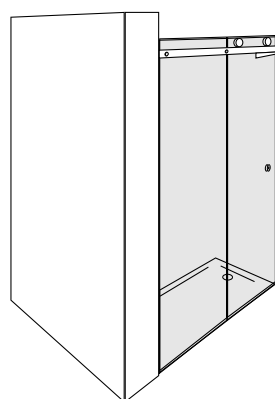

/code	/cm	/cromo brillante / T	/apertura
NIC100	98,5-100	€ 1625	37 cm
NIC120	118,5-120	€ 1697	48 cm
NIC140	138,5-140	€ 1769	53 cm
NIC160	158,5-160	€ 1878	68 cm
NIC170	168,5-170	€ 1932	68 cm
NIC180	178,5-180	€ 1968	68 cm

trattamento anticalcare: 60 € prezzo netto

con cristallo diverso da quello indicato su listino: + 20%

altre misure disponibili su richiesta

vetro 8mm +20% su prezzo cromo

apertura

SX