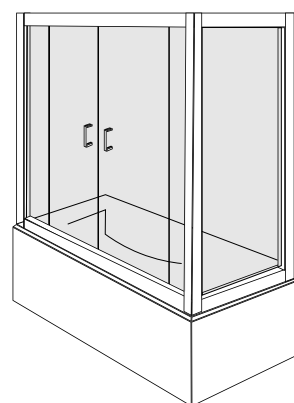

/ code	/ cm	/ bianco	/ satinato	/ cromo
		/ T	/ T	/ T
4217/C	67,5-70	€ 345	€ 363	€ 412
4218/C	72,5-75	€ 359	€ 377	€ 428
4219/C	77,5-80	€ 381	€ 401	€ 453

trattamento anticalcare: 25 € prezzo netto

con cristallo diverso da quello indicato su listino: + 20%

anta sganciabile su richiesta

altre misure disponibili su richiesta

profilo nero +20% su prezzo cromo

apertura

SX

dx