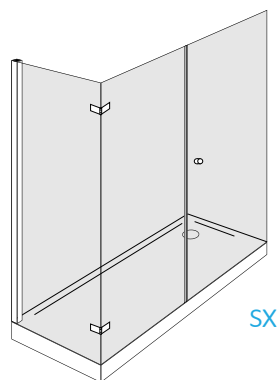

trattamento anticalcare: 70 € prezzo netto

con cristallo diverso da quello indicato su listino: + 20%

altre misure disponibili su richiesta

apertura