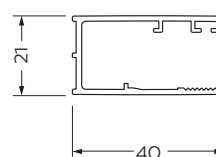

trattamento
anticalcare

certificato
CE

TITANIUM PORTA CON FISSO

DIMENSIONE PROFILI A PARETE

DIAMOND PORTA

Porta doccia scorrevole.

Porta con anta scorrevole e una anta fissa, reversibile, profili in alluminio con finitura cromata lucida, cristallo temperato spessore 6 mm, chiusura magnetica, rotella di scorrimento superiore, abbinabile a parete fissa. Il lato abbinato alla parete fissa perde la regolazione, aumentando la misura minima di 4 mm e diminuendo la misura massima di 4 mm. Per esempio 87,5-89,1 diventa 87,9-88,7. Per ridurre al massimo l'impatto visivo dei profili, l'estensibilità di questo modello è minima. Per avere un perfetto risultato finale è quindi necessario prendere le misure in modo preciso, tenendo conto anche di eventuali pareti fuori squadra, e porre particolare cura nella installazione.