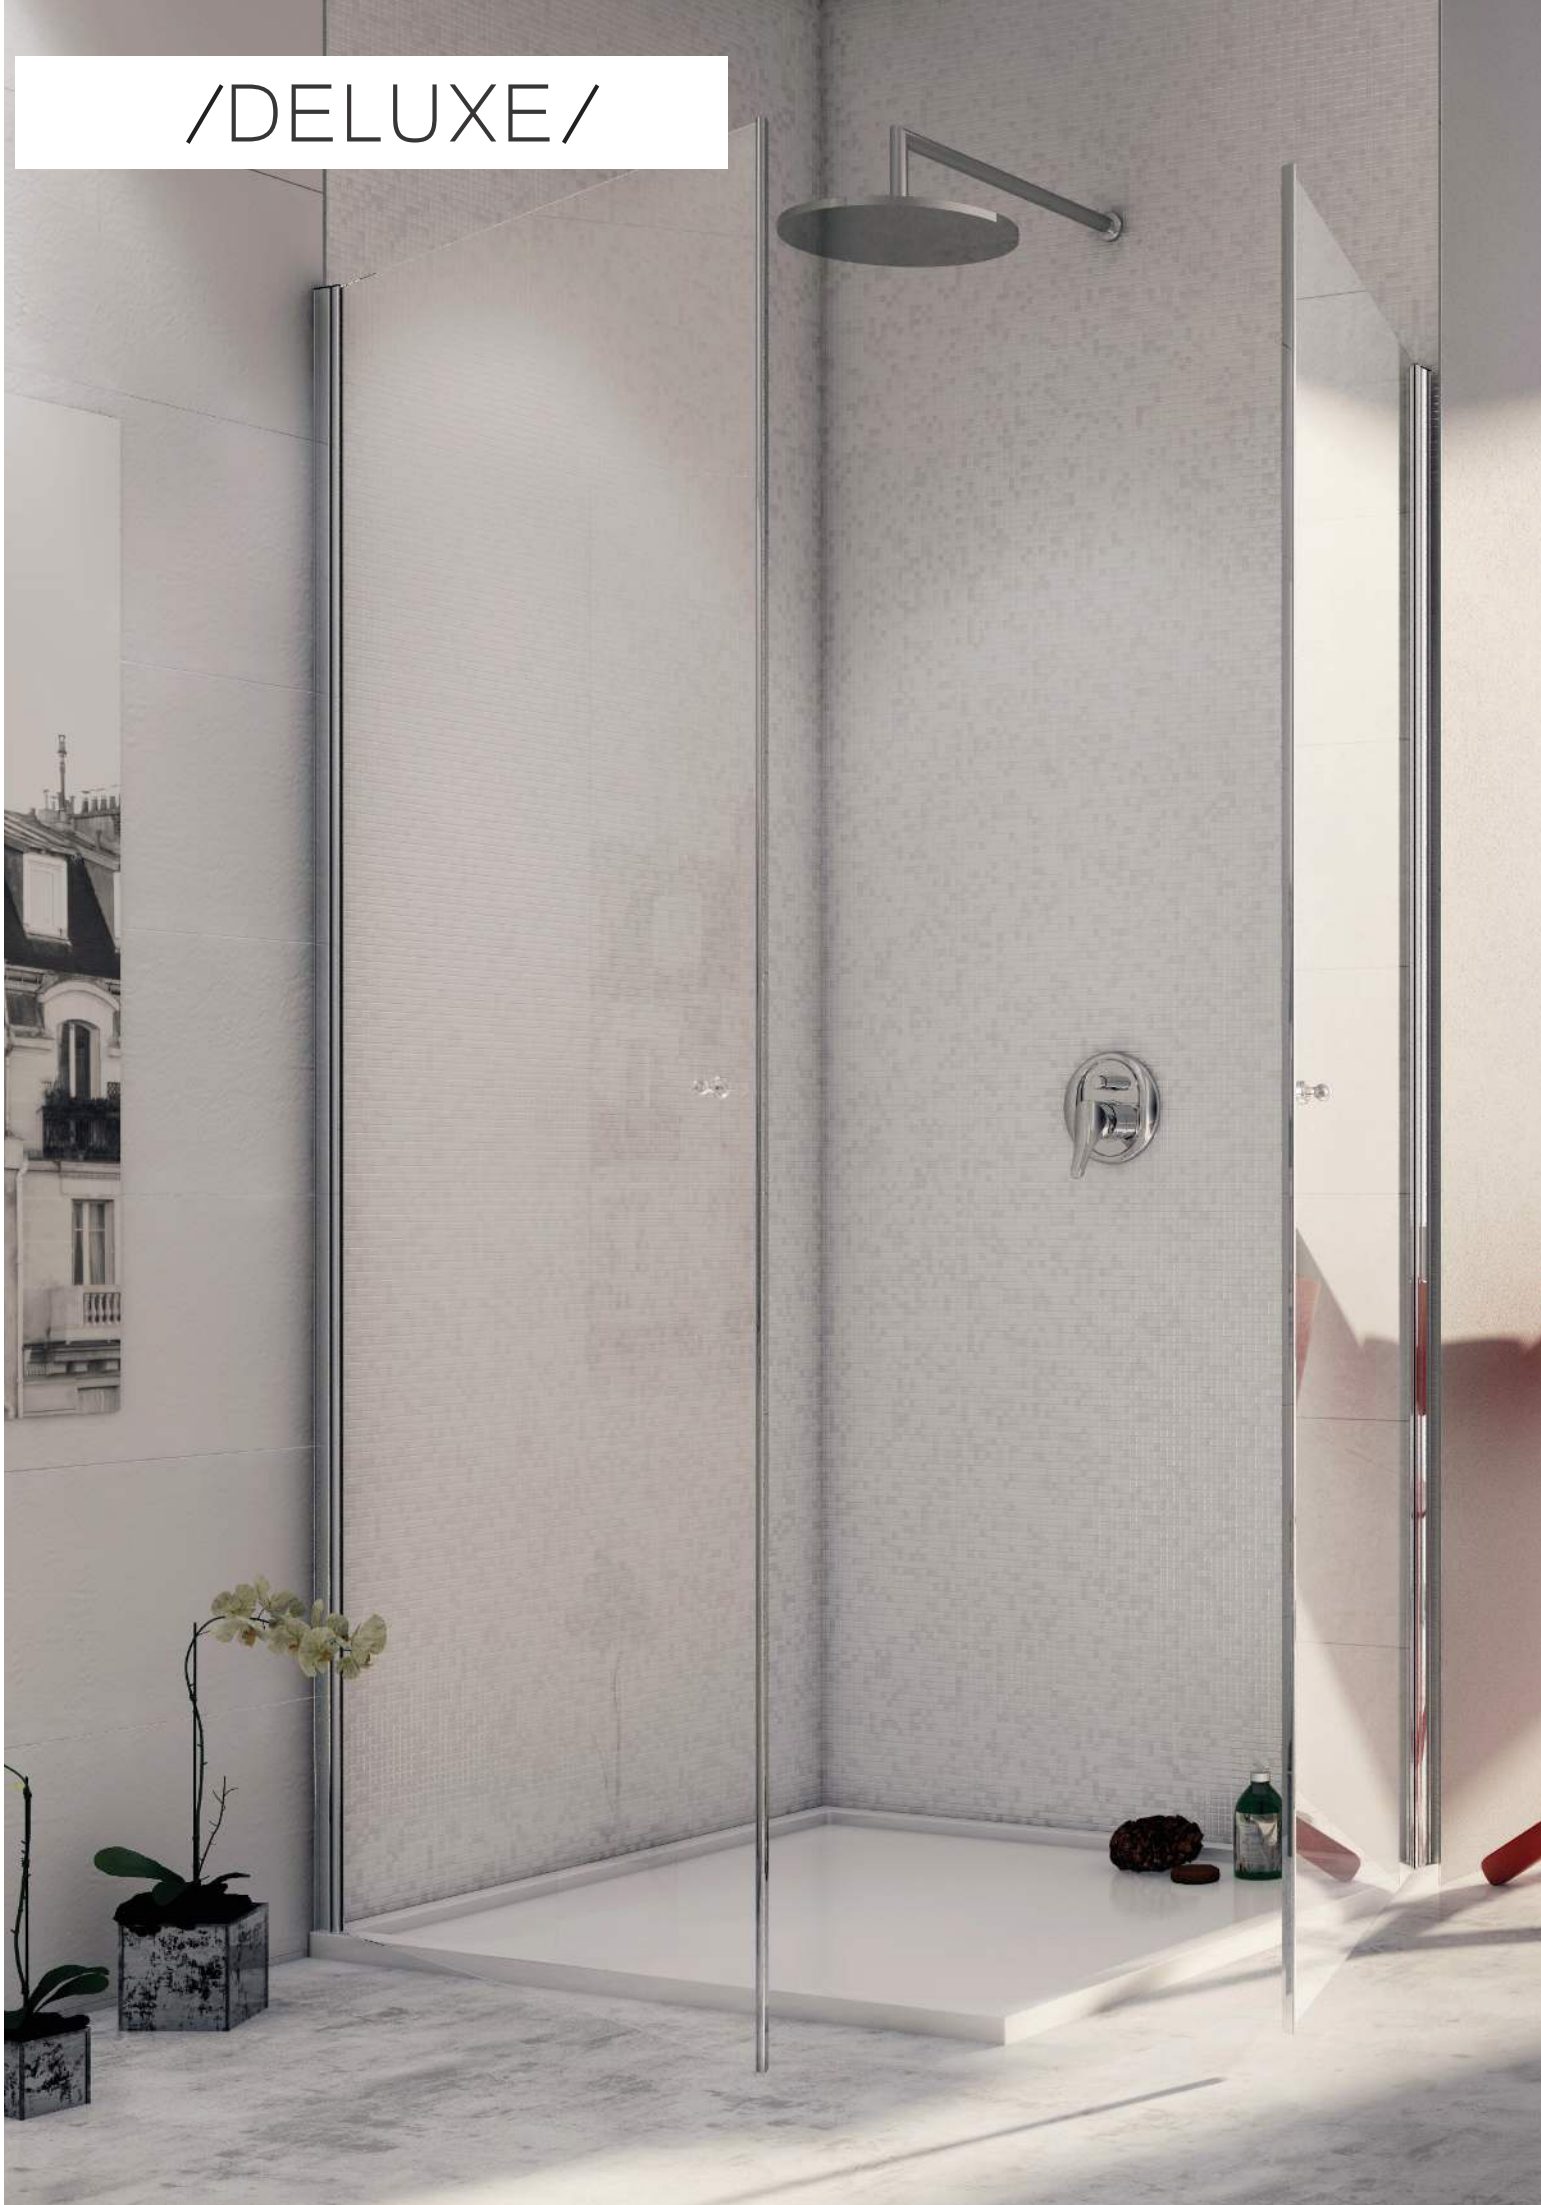

altre misure disponibili su richiesta

vetro 8mm +15% su prezzo cromo

profilo cromo+20% su prezzo cromo

apertura

/DELUXE/

un punto di vista privilegiato per cogliere tutti i valori del saper vivere un dolce attimo di cura e bellezza, la collezione DELUXE allarga i tuoi orizzonti.