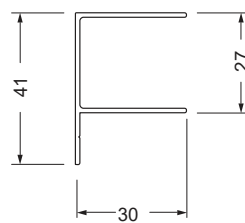

CRISTALLO TRASPARENTE 6 MM

IRON ANGOLARE

DIMENSIONE PROFILI A PARETE

IRON PORTA

La struttura con profili neri delinea gli spazi in maniera caratterizzante, esaltando così la leggerezza e la trasparenza del vetro.