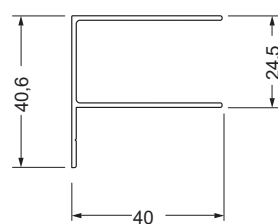

DIMENSIONE PROFILI A PARETE