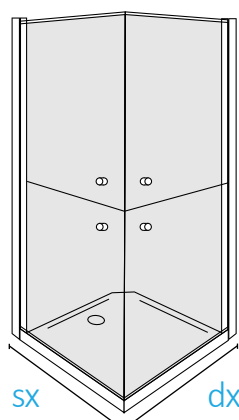

/code	/cm	/bianco	/satinato	/cromo	/apertura
		/ T	/ T	/ T	
70A4	67,5-70	€ 793	€ 825	€ 854	62 cm
80A4	77,5-80	€ 818	€ 852	€ 885	72 cm
90A4	87,5-89	€ 843	€ 879	€ 915	82 cm
100A4	97,5-99	€ 868	€ 906	€ 946	92 cm
110A4	107,5-109	€ 894	€ 935	€ 977	102 cm
120A4	117,5-119	€ 919	€ 962	€ 1007	112 cm

prezzi riferiti al singolo lato

trattamento anticalcare: 25 € a lato **prezzo netto**

con cristallo diverso da quello indicato su listino: + 15%

altre misure disponibili su richiesta

apertura