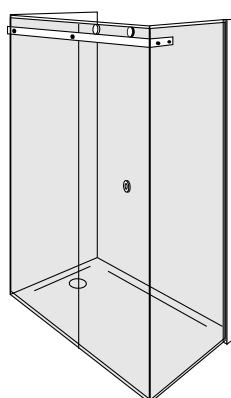

/code	/cm	/cromo brillante	/apertura
		/ T	
3L100	95	€ 1636	34 cm
3L120	115	€ 1708	45 cm
3L140	135	€ 1787	45 cm
3L160	155	€ 1887	65 cm
3L170	165	€ 1941	65 cm
3L180	175	€ 1986	65 cm

2 laterali fissi

LAT3L70	67,5-69	€ 619
LAT5L75	72,5-74	€ 709
LAT3L80	77,5-79	€ 800
LAT3L90	87,5-89	€ 890
LAT3L100	97,5-99	€ 980

trattamento anticalcare: 25 € a lato prezzo netto

con cristallo diverso da quello indicato su listino: + 20%

altre misure disponibili su richiesta

vetro 8mm +20% su prezzo cromo

apertura

sx