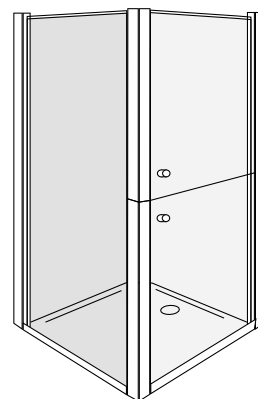

/ code	/ cm	/ bianco	/ satinato	/ cromo
		/ T	/ T	/ T
70AF3	67,5-69	€ 469	€ 496	€ 524
75AF3	72,5-74	€ 477	€ 504	€ 531
80AF3	77,5-79	€ 487	€ 515	€ 542
90AF3	87,5-89	€ 505	€ 533	€ 560
10AF3	97,5-99	€ 524	€ 551	€ 578
12AF3	117,5-119	€ 560	€ 587	€ 614

trattamento anticalcare: 25 € prezzo netto

con cristallo diverso da quello indicato su listino: + 15%

altre misure disponibili su richiesta

apertura

sx

dx