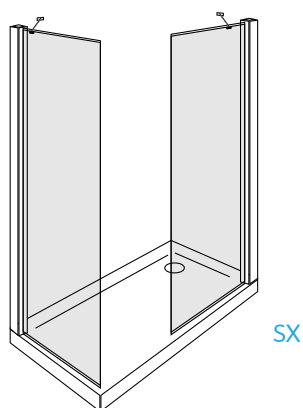

/code	/cm	/bianco	/cromo
		/ T	/ T
2X1235EL	67,5-69	€ 520	€ 580
2X1237EL	77,5-79	€ 542	€ 598
2X1238EL	87,5-89	€ 560	€ 617
2X1239EL	97,5-99	€ 592	€ 637
2X1240EL	107,5-109	€ 605	€ 677
2X1241EL	117,5-119	€ 617	€ 677

prezzi riferiti al singolo lato

trattamento anticalcare: 50 € a lato **prezzo netto**

con cristallo diverso da quello indicato su listino: + 20%

altre misure disponibili su richiesta

vetro 8mm +15% su prezzo cromo

profilo nero +20% su prezzo cromo

apertura