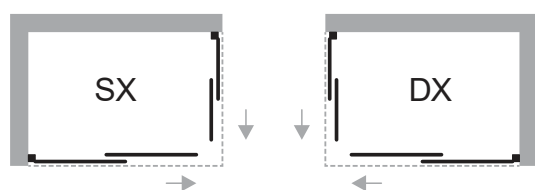

Le ante scorrono su cuscinetti e sono provviste di un meccanismo che permette di rimuoverle con semplicità per una facile pulizia.

SILVER ANGOLARE

Box angolare due lati.

Apertura ad ante scorrevoli, profili in alluminio con finitura cromata lucida, cristallo temperato spessore 6 mm, chiusura magnetica, doppia rotella di scorrimento superiore ed inferiore, sistema di sgancio rapido, abbinabile a parete fissa. Il lato abbinato alla parete fissa perde la regolazione e 1,5 cm rispetto alla dimensione massima. In caso di abbinamento con parete fissa l'ingombro della porta aumenta di 10 mm. Per esempio 66,5-69 diventa 67,5. Il prezzo si riferisce al box completo.

6 mm

cristallo
6 mm

profilo
alluminio

doppia
guarnizione

h 195
altezza
195 cm

chiusura
magnetica

abbinabile
ad anta fissa

certificato
CE

1,5÷5 cm
compatibile
con profilo di
maggiorazione

SILVER ANGOLARE

DIMENSIONE PROFILI A PARETE

SILVER SEMICIRCOLARE

Box doccia in cristallo temperato 6 mm, profili in alluminio cromato. Design elegante e minimale, perfetto per qualsiasi tipo d'ambiente bagno. Estrema resistenza all'usura e al tempo, grande affidabilità e altissime performance tecniche.