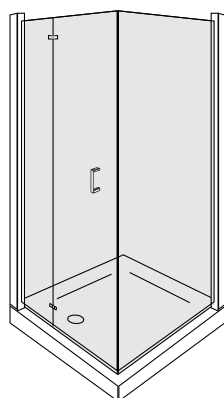

con cristallo diverso da quello indicato su listino: + 20%

altre misure disponibili su richiesta

profilo nero +20% su prezzo cromo

apertura

sx

dx

/CUBE/

parete per vasca da bagno
con apertura di 90° esterna