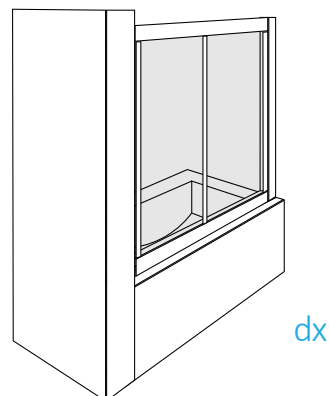

/code	/cm	/bianco		/cromo		/apertura
		/ T	ACRILICO	/ T	ACRILICO	
15027	100-110	€ 395	€ 314	€ 486	€ 404	39-49 cm
15028	110-120	€ 419	€ 338	€ 509	€ 428	44-54 cm
15029	120-130	€ 435	€ 354	€ 525	€ 444	49-59 cm
15030	130-140	€ 455	€ 374	€ 545	€ 464	54-64 cm
15031	140-150	€ 475	€ 394	€ 565	€ 484	59-69 cm
15034	150-160	€ 502	€ 421	€ 592	€ 511	64-74 cm
15035	160-170	€ 529	€ 448	€ 619	€ 538	69-79 cm

con cristallo diverso da quello indicato su listino: + 15%

altre misure disponibili su richiesta

apertura

reversibile