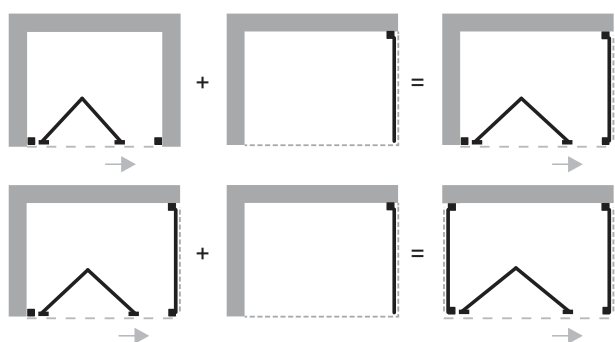

CRISTALLO TRASPARENTE 6 MM

CRISTALLO PERLATO 6 MM

CRISTALLO SATINATO 6 MM

SILVER SOFFIETTO

DIMENSIONE PROFILI A PARETE

SILVER PARETE FISSA

Parete fissa.

Lato fisso per abbinamento con porte ed angolari, reversibile, profili in alluminio con finitura cromata lucida, cristallo temperato spessore 6 mm Installabile solo con i box e le porte della serie SILVER.