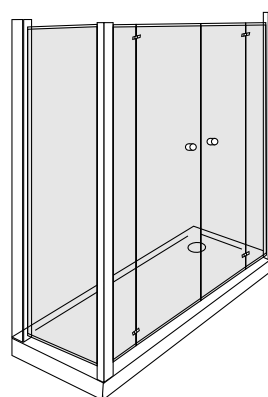

/ code	/ cm	/ bianco	/ satinato	/ cromo
		/ T	/ T	/ T
1142EL	67-70	€ 589	€ 623	€ 758
1034EL	72-75	€ 605	€ 641	€ 785
1035EL	77-80	€ 623	€ 641	€ 821
1036EL	87-90	€ 659	€ 659	€ 839
1037EL	97-100	€ 659	€ 695	€ 839

trattamento anticalcare: 25 € a lato prezzo netto

con cristallo diverso da quello indicato su listino: + 20%

altre misure disponibili su richiesta

vetro 8mm +15% su prezzo cromo

profilo nero +20% su prezzo cromo

apertura

sx

dx