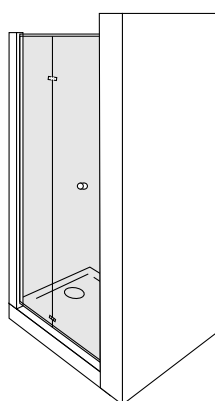

/code	/cm	/bianco	/satinato	/cromo	/apertura
		/ T	/ T	/ T	
1301/C	67-70	€ 942	€ 969	€ 997	55 cm
1302/C	72-75	€ 951	€ 978	€ 1006	60 cm
1303/C	77-80	€ 969	€ 997	€ 1024	65 cm
1304/C	82-85	€ 978	€ 1006	€ 1033	70 cm
1305/C	87-90	€ 997	€ 1024	€ 1051	75 cm
1306/C	97-100	€ 1024	€ 1051	€ 1078	85 cm

trattamento anticalcare: 30 € prezzo netto

con cristallo diverso da quello indicato su listino: + 20%

altre misure disponibili su richiesta

vetro 8mm +15% su prezzo cromo

profilo nero +20% su prezzo cromo

apertura

SX