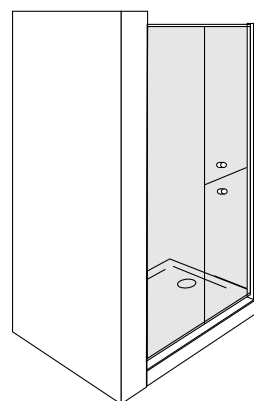

/code	/cm	/bianco	/satinato	/cromo
		/ T	/ T	/ T
100NF	97-100	€ 1101	€ 1128	€ 1155
120NF	117-120	€ 1155	€ 1182	€ 1210
140NF	137-140	€ 1210	€ 1237	€ 1264
160NF	157-160	€ 1246	€ 1273	€ 1300
170NF	167-170	€ 1264	€ 1291	€ 1318
180NF	177-180	€ 1282	€ 1309	€ 1336

trattamento anticalcare: 30 € prezzo netto

con cristallo diverso da quello indicato su listino: + 15%

altre misure disponibili su richiesta

apertura

SX

DX