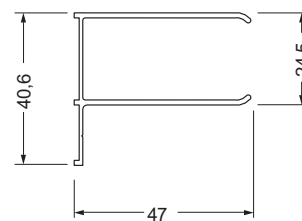

trattamento
anticalcare

certificato
CE

1,5÷5 cm
compatibile con profilo
di maggiorazione

CRISTALLO PERLATO 6 MM

SQUARE PORTA

DIMENSIONE PROFILI A PARETE

SQUARE PORTA DOPPIA

Una porta doccia a due ante scorrevoli dal design minimale, profilo piatto in alluminio cromato e meccanismi scorrevoli, dettagli che garantiscono perfettamente la funzionalità per cui sono stati creati.

SQUARE PORTA DOPPIA

Porta doccia due ante scorrevoli.

Porta con apertura scorrevole, centrale reversibile, profili in alluminio con finitura cromata lucida, cristallo temperato spessore 6 mm, chiusura magnetica, doppia rotella di scorrimento superiore ed inferiore, sistema di sgancio rapido, abbinabile a parete fissa, trattamento anticalcare di serie. Il lato abbinato alla parete fissa perde la regolazione e 2,5 cm rispetto alla dimensione massima. Per esempio 137-143 diventa 137,5-140,5.