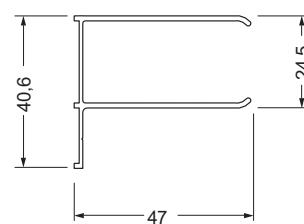

DIMENSIONE PROFILI A PARETE