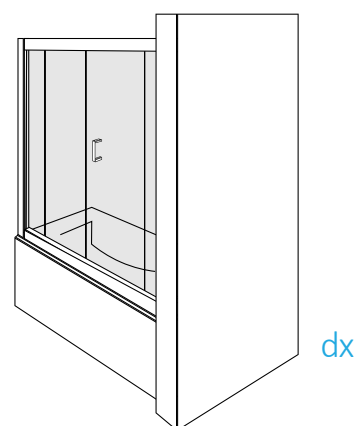

/code	/cm	/bianco / T	/satinato / T	/cromo / T	/apertura
4215/C	105-110	€ 652	€ 684	€ 767	45 cm
4216/C	115-120	€ 684	€ 719	€ 805	50 cm
4220/C	125-130	€ 715	€ 751	€ 841	55 cm
4214/C	135-140	€ 746	€ 784	€ 879	60 cm
4221/C	145-150	€ 774	€ 809	€ 904	65 cm
4222/C	155-160	€ 809	€ 848	€ 950	70 cm
4223/C	165-170	€ 839	€ 883	€ 986	75 cm
4224/C	175-180	€ 879	€ 915	€ 1022	80 cm
4225/C	185-190	€ 904	€ 948	€ 1060	85 cm

trattamento anticalcare: 30 € **prezzo netto**

con cristallo diverso da quello indicato su listino: + 20%

anta sganciabile su richiesta

altre misure disponibili su richiesta

profilo nero +20% su prezzo cromo

apertura