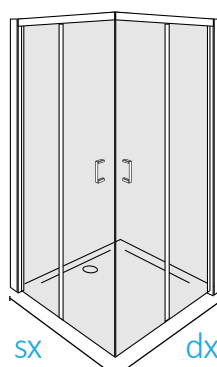

/code	/cm	/bianco	/satinato	/cromo	/apertura
		/ T	/ T	/ T	
BVRBA70	67,5-70	€ 603	€ 637	€ 670	28 cm
BVRBA75	72,5-75	€ 621	€ 650	€ 679	30,5 cm
BVRBA80	77,5-80	€ 641	€ 663	€ 682	33 cm
BVRBA90	87,5-90	€ 661	€ 681	€ 700	38 cm
BVRBA100	97,5-100	€ 700	€ 711	€ 722	43 cm
BVRBA120	117,5-120	€ 737	€ 751	€ 762	53 cm

prezzi riferiti al singolo lato

trattamento anticalcare: 25 € a lato **prezzo netto**

con cristallo diverso da quello indicato su listino: + 20%

altre misure disponibili su richiesta

profilo nero +20% su prezzo cromo

apertura