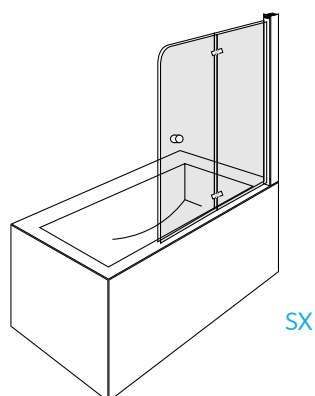

vetro 8mm +15% su prezzo cromo

profilo nero +20% su prezzo cromo

apertura

/DELUXE/

parete per vasca da bagno
con apertura di 90°
sia all'interno che all'esterno

altezza 140

crystallo temperato 6mm

apertura con sollevamento porta