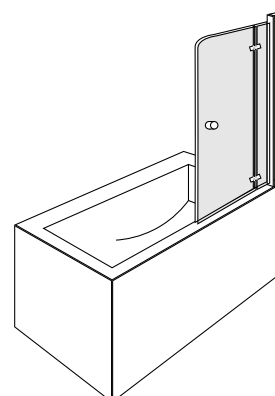

/code	/cm	/bianco	/satinato	/cromo
		/ T	/ T	/ T
1318EL	113,5-115	€ 793	€ 830	€ 910

trattamento anticalcare: 30 €

con cristallo diverso da quello indicato su listino: + 20%

altre misure disponibili su richiesta

vetro 8mm +15% su prezzo cromo

profilo nero +20% su prezzo cromo

apertura

sx

dx