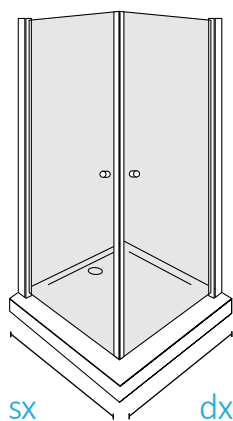

/code	/cm	/bianco	/satinato	/cromo	/apertura
		/ T	/ T	/ T	
1010/C	67,5-69	€ 713	€ 731	€ 749	62 cm
1011/C	72,5-74	€ 731	€ 749	€ 767	67 cm
1012/C	77,5-79	€ 740	€ 758	€ 776	72 cm
1014/C	87,5-89	€ 767	€ 785	€ 803	82 cm
1045/C	97,5-99	€ 794	€ 812	€ 830	92 cm

prezzi riferiti al singolo lato

trattamento anticalcare: 25 € a lato **prezzo netto**

con cristallo diverso da quello indicato su listino: + 20%

altre misure disponibili su richiesta

vetro 8mm +15% su prezzo cromo

profilo nero +20% su prezzo cromo

apertura

195