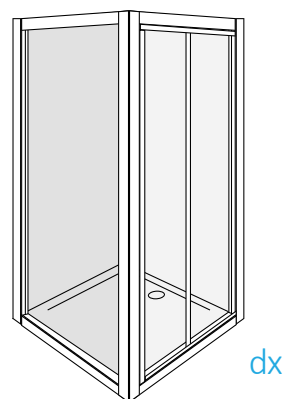

con cristallo diverso da quello indicato su listino: + 15%

altre misure disponibili su richiesta

apertura

reversibile

/MEDIUM/

cabina doccia semicircolare
con doppia porta scorrevole
per installazione ad angolo