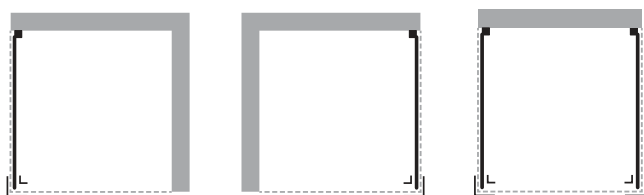

SILVER PARETE FISSA

DIMENSIONE PROFILI A PARETE

SILVER 85

Porta sopravasca girevole.

Porta sopravasca girevole con apertura interna/esterna, profili in alluminio con finitura cromata lucida, cristallo temperato spessore 6 mm Cerniera a camme con sistema di sollevamento, guarnizione inferiore con profilo antigoccia.