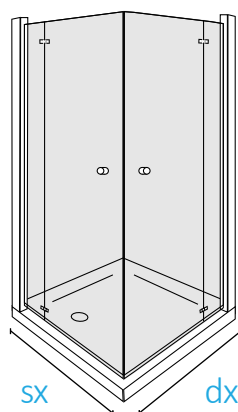

/code	/cm	/bianco	/satinato	/cromo	/apertura
		/ T	/ T	/ T	
1114EL	67,5-69	€ 848	€ 885	€ 921	50 cm
1110EL	72,5-74	€ 859	€ 895	€ 932	50 cm
1111EL	77,5-79	€ 876	€ 921	€ 948	60 cm
1112EL	87,5-89	€ 903	€ 939	€ 975	60 cm
1130EL	97,5-99	€ 930	€ 1020	€ 1002	60 cm
1133EL	107,5-109	€ 957	€ 993	€ 1029	60 cm
1131EL	117,5-119	€ 984	€ 993	€ 1056	60 cm
1132EL	137,5-139	€ 1038	€ 1074	€ 1110	70 cm
1154EL	147,5-149	€ 1065	€ 1101	€ 1137	70 cm
1134EL	157,5-159	€ 1092	€ 1128	€ 1164	70 cm

prezzi riferiti al singolo lato

trattamento anticalcare: 25 € a lato prezzo netto

con cristallo diverso da quello indicato su listino: + 20%

altre misure disponibili su richiesta

vetro 8mm +15% su prezzo cromo

profilo nero +20% su prezzo cromo

apertura