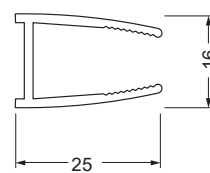

profilo
alluminio

h 195
altezza
195 cm

reversibile

trattamento
anticalcare

CE
certificato
CE

PLATINUM WALK-IN

DIMENSIONE PROFILI A PARETE

PLATINUM NERO