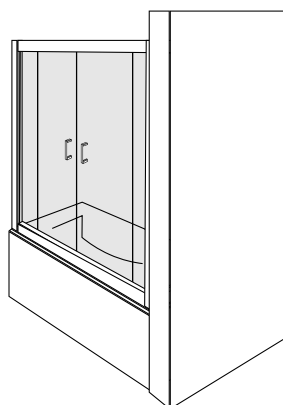

/ code	/ cm	/ bianco	/ satinato	/ cromo	/ apertura
		/ T	/ T	/ T	
4111/C	105-110	€ 800	€ 839	€ 924	41 cm
4112/C	115-120	€ 821	€ 863	€ 950	46 cm
4113/C	125-130	€ 854	€ 895	€ 986	51 cm
4114/C	135-140	€ 885	€ 930	€ 1024	56 cm
4115/C	145-150	€ 926	€ 973	€ 1069	61 cm
4116/C	155-160	€ 953	€ 1000	€ 1101	66 cm
4117/C	165-170	€ 989	€ 1038	€ 1141	71 cm
4118/C	175-180	€ 1013	€ 1062	€ 1168	76 cm
4119/C	185-190	€ 1038	€ 1089	€ 1199	81 cm

trattamento anticalcare: 50 € **prezzo netto**

con cristallo diverso da quello indicato su listino: + 20%

anta sganciabile su richiesta

altre misure disponibili su richiesta

profilo nero +20% su prezzo cromo

apertura