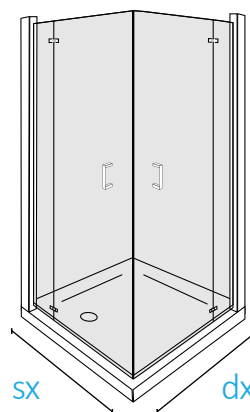

/code	/cm	/cromo brillante / T	/apertura
3010/C	67,5-69	€ 1029	50 cm
3005/C	72,5-74	€ 1047	50 cm
3006/C	77,5-79	€ 1065	60 cm
3007/C	87,5-89	€ 1083	60 cm
3008/C	97,5-99	€ 1155	60 cm
3009/C	117,5-119	€ 1228	60 cm

prezzi riferiti al singolo lato

trattamento anticalcare: 25 € a lato prezzo netto

con cristallo diverso da quello indicato su listino: + 20%

altre misure disponibili su richiesta

profilo nero+20% su prezzo cromo

apertura