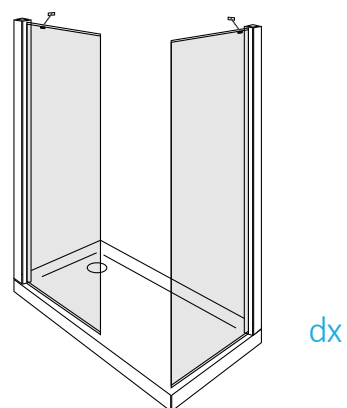

/code	/cm	/bianco	/cromo
		/ T	/ T
2X1235EL	67,5-69	€ 520	€ 580
2X1237EL	77,5-79	€ 542	€ 598
2X1238EL	87,5-89	€ 560	€ 617
2X1239EL	97,5-99	€ 592	€ 637
2X1240EL	107,5-109	€ 605	€ 677
2X1241EL	117,5-119	€ 617	€ 677

prezzi riferiti al singolo lato

trattamento anticalcare: 50 € a lato **prezzo netto**

con cristallo diverso da quello indicato su listino: + 20%

altre misure disponibili su richiesta

vetro 8mm +15% su prezzo cromo

profilo nero +20% su prezzo cromo

apertura