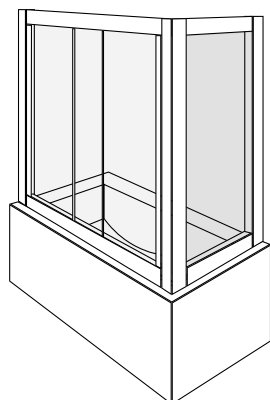

/code	/cm	/bianco		/satinato		/cromo	
		/ T / BA	ACRILICO	/ T / BA		/ T / BA	ACRILICO
8015	67-72	€ 305	€ 270	€ 320		€ 340	€ 305
8019	76-81	€ 340	€ 305	€ 355		€ 370	€ 340

con cristallo diverso da quello indicato su listino: + 15%

altre misure disponibili su richiesta

apertura

reversibile

SX