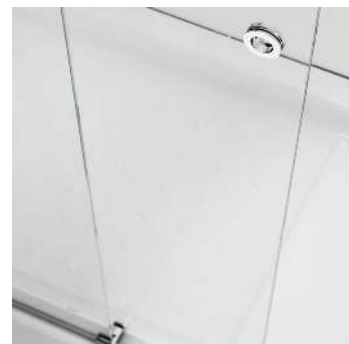

HYDROTHERM
DESIGN

*il nome stesso ne fa
un programma!
STYLE collezione
unica, semplice, ver-
satile, elegante e su
misura, goditi un
attimo di relax.*

/STYLE/