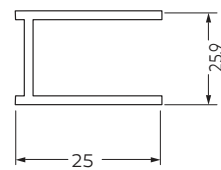

Tutte le misure sono espresse in mm,

	A	B	C	D	E	F	Foro Piletta	G1	G2
RESTONE	700	900	25	350	180	180	Ø 90	70	100
RESTONE	700	1000	25	350	180	180	Ø 90	70	100
RESTONE	700	1100	25	350	180	180	Ø 90	70	100
RESTONE	700	1200	25	350	180	180	Ø 90	70	100
RESTONE	700	1300	25	450	180	180	Ø 90	70	100
RESTONE	700	1400	25	450	180	180	Ø 90	70	100
RESTONE	700	1500	25	450	180	180	Ø 90	70	100
RESTONE	700	1600	25	450	180	180	Ø 90	70	100
RESTONE	700	1700	25	450	180	180	Ø 90	70	100
RESTONE	700	1800	25	450	180	180	Ø 90	70	100
RESTONE	700	1900	25	450	180	180	Ø 90	70	100
RESTONE	700	2000	25	450	180	180	Ø 90	70	100
RESTONE	700	2100	25	450	180	180	Ø 90	70	100
RESTONE	700	2200	25	450	180	180	Ø 90	70	100

**SINGOLO LATO IN QUATTRO SEZIONI
(DIMENSIONI DA 70 A 90 CM.)**

CRISTALLO **TRASPARENTE 8 MM**

SINGOLO LATO IN OTTO SEZIONI (DIMENSIONI DA 100 A 140 CM.)

IRON WALK-IN

DIMENSIONE PROFILI A PARETE

CARBON ANGOLARE