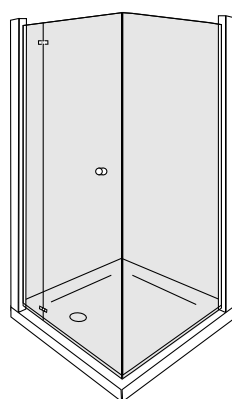

apertura

SX

dx

/ELEGANCE/

cabina doccia semicircolare
con doppia porta battente
per installazione ad angolo

altezza 185

cristallo temperato 6mm

chiusura magnetica