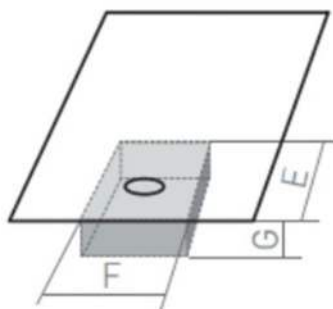

PIATTI DOCCIA

HYDROTHERMO
DESIGN

Finitura Pizarra

Realizzati in mineralmarmo e resina poliestere. Colorati in massa. Il disegno superficiale del piatto Marmoresina deriva da lastre di pietra naturale. Tolleranza delle misure dei piatti doccia +/-0,5 mm. I prezzi comprendono la piletta doccia sifonata con griglia inox rettangolare. Tagliabile in cantiere o direttamente fornibile a misura su richiesta realizzati in azienda, al fine di ottenere tagli precisi, planarità dei bordi e rifinitura sui 4 lati.

HYDROTHERMO
DESIGN

INGRESSO DA 50MM
INSERIRE TUBO
FLESSIBILE

65mm di ALTEZZA
ALTO DRENAGGIO
18.5cm di profondità

GHIERA TRIPLA VITE
TENUTA GARANTITA

PILETTA ANTI ODORE
ISPEZIONABILE

Griglia Inox inclusa

Griglia Inox Colorata
Prezzo netto € 19,50

HYDROTHERMO
DESIGN

A dimensione lato corto
 B dimensione lato lungo
 C altezza piatto
 D distanza dal lato corto del centro foro piletta
 E e F dimensioni scavo intorno al foro piletta
 G1 Soluzione appoggio a pavimento
 G2 Soluzione ad incasso

Tutte le misure sono espresse in mm,

	A	B	C	D	E	F	Foro Piletta	G1	G2
RESTONE	700	900	25	350	180	180	Ø 90	70	100
RESTONE	700	1000	25	350	180	180	Ø 90	70	100
RESTONE	700	1100	25	350	180	180	Ø 90	70	100
RESTONE	700	1200	25	350	180	180	Ø 90	70	100
RESTONE	700	1300	25	450	180	180	Ø 90	70	100
RESTONE	700	1400	25	450	180	180	Ø 90	70	100
RESTONE	700	1500	25	450	180	180	Ø 90	70	100
RESTONE	700	1600	25	450	180	180	Ø 90	70	100
RESTONE	700	1700	25	450	180	180	Ø 90	70	100
RESTONE	700	1800	25	450	180	180	Ø 90	70	100
RESTONE	700	1900	25	450	180	180	Ø 90	70	100
RESTONE	700	2000	25	450	180	180	Ø 90	70	100
RESTONE	700	2100	25	450	180	180	Ø 90	70	100
RESTONE	700	2200	25	450	180	180	Ø 90	70	100