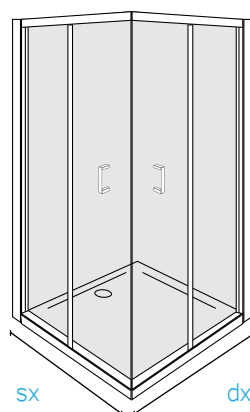

/code	/cm	/bianco / T	/satinato / T	/cromo / T	/apertura
7000/C	67-70	€ 354	€ 394	€ 428	16-26 cm
7001/C	77-80	€ 379	€ 415	€ 453	21-31 cm
7002/C	87-90	€ 397	€ 439	€ 480	26-36 cm
7005/C	97-100	€ 419	€ 460	€ 502	31-41 cm
7006/C	117-120	€ 462	€ 502	€ 542	41-51 cm

prezzi riferiti al singolo lato

trattamento anticalcare: 25 € a lato **prezzo netto**

con cristallo diverso da quello indicato su listino: + 20%

altre misure disponibili su richiesta

apertura