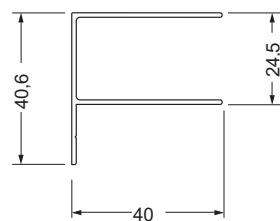

chiusura
magnetica

abbinabile
ad anta fissa

certificato
CE

1,5÷5 cm
compatibile
con profilo di
maggiorazione

SILVER PORTA DOPPIA BATTENTE

DIMENSIONE PROFILI A PARETE

SILVER PORTA SCORREVOLE

Utilizzare al meglio l'ambiente bagno, in linea con le nuove esigenze di funzionalità e praticità legate allo spazio disponibile.