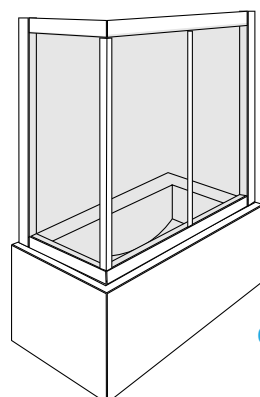

/code	/cm	/bianco		/cromo	
		/ T	ACRILICO	/ T	ACRILICO
SMPFS70	67-70	€ 262	€ 235	€ 298	€ 271
SMPFS75	72-75	€ 276	€ 238	€ 312	€ 274
SMPFS80	77-80	€ 289	€ 242	€ 325	€ 278

con cristallo diverso da quello indicato su listino: + 15%

altre misure disponibili su richiesta

apertura

reversibile

SX

dx