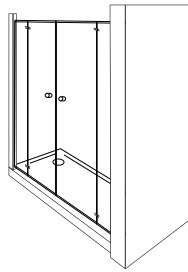

CRISTALLO TRASPARENTE 5 MM

CRISTALLO PERLATO 5 MM

WHITE PORTA DOPPIA

DIMENSIONE PROFILI A PARETE

HYDROTHERMO
DESIGN

BOX DOCCIA
COLLECTION

/IL DESIGN/

installazione in nicchia
1 anta soffietto /