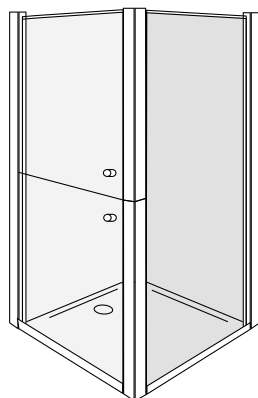

/ code	/ cm	/ bianco	/ satinato	/ cromo
		/ T	/ T	/ T
70AF3	67,5-69	€ 469	€ 496	€ 524
75AF3	72,5-74	€ 477	€ 504	€ 531
80AF3	77,5-79	€ 487	€ 515	€ 542
90AF3	87,5-89	€ 505	€ 533	€ 560
10AF3	97,5-99	€ 524	€ 551	€ 578
12AF3	117,5-119	€ 560	€ 587	€ 614

trattamento anticalcare: 25 € prezzo netto

con cristallo diverso da quello indicato su listino: + 15%

altre misure disponibili su richiesta

apertura

sx