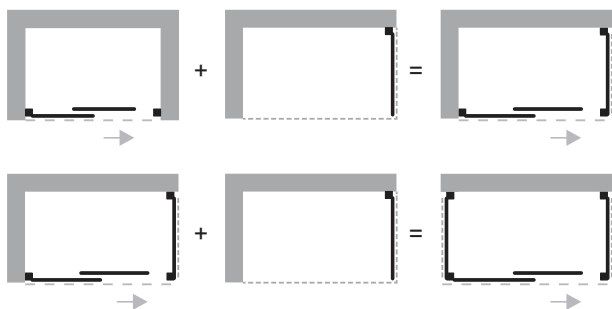

6 mm
cristallo
6 mm

profilo
alluminio

doppia
guarnizione

chiusura
magnetica

abbinabile
ad anta fissa

h 195
altezza
195 cm

CRISTALLO TRASPARENTE 6 MM

reversibile

trattamento
anticalcare

certificato
CE

1,5÷5 cm
compatibile con profilo
di maggiorazione

CRISTALLO PERLATO 6 MM

SQUARE PORTA

DIMENSIONE PROFILI A PARETE

SQUARE PORTA DOPPIA

Una porta doccia a due ante scorrevoli dal design minimale, profilo piatto in alluminio cromato e meccanismi scorrevoli, dettagli che garantiscono perfettamente la funzionalità per cui sono stati creati.

SQUARE PORTA DOPPIA

Porta doccia due ante scorrevoli.

Porta con apertura scorrevole, centrale reversibile, profili in alluminio con finitura cromata lucida, cristallo temperato spessore 6 mm, chiusura magnetica, doppia rotella di scorrimento superiore ed inferiore, sistema di sgancio rapido, abbinabile a parete fissa, trattamento anticalcare di serie. Il lato abbinato alla parete fissa perde la regolazione e 2,5 cm rispetto alla dimensione massima. Per esempio 137-143 diventa 137,5-140,5.