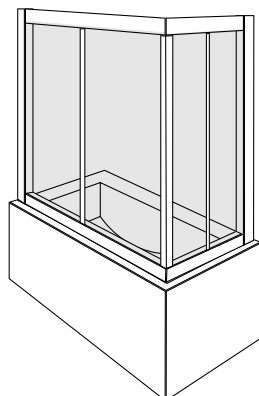

/code	/cm	/bianco		/cromo		/apertura
		/ T / BA	ACRILICO	/ T / BA	ACRILICO	
15024/C	(160-170)x(60-70)	€ 668	€ 531	€ 713	€ 569	75-87 cm
15025/C	(170-180)x(60x70)	€ 688	€ 542	€ 733	€ 578	79-83 cm
15026/C	(190-200)x(60-70)	€ 711	€ 569	€ 756	€ 605	97-91 cm

con cristallo diverso da quello indicato su listino: + 15%

altre misure disponibili su richiesta

apertura

reversibile

SX