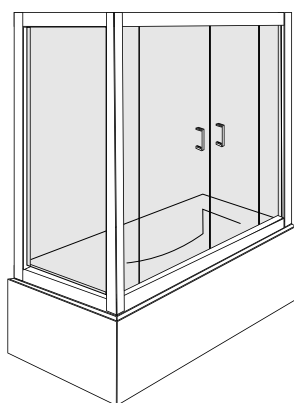

/ code	/ cm	/ bianco	/ satinato	/ cromo
		/ T	/ T	/ T
4217/C	67,5-70	€ 345	€ 363	€ 412
4218/C	72,5-75	€ 359	€ 377	€ 428
4219/C	77,5-80	€ 381	€ 401	€ 453

trattamento anticalcare: 25 € prezzo netto

con cristallo diverso da quello indicato su listino: + 20%

anta sganciabile su richiesta

altre misure disponibili su richiesta

profilo nero +20% su prezzo cromo

apertura

SX