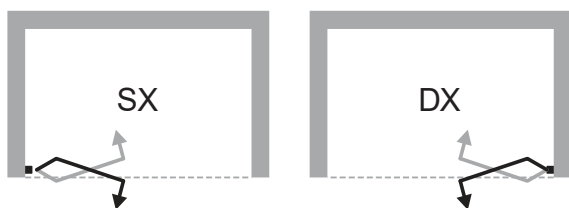

SILVER SOPRAVASCA 100 DOPPIO