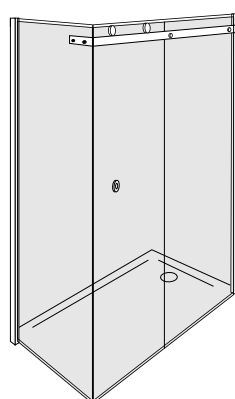

/code	/cm	/cromo brillante / T	/apertura
ANG100	98,5-100	€ 1636	34 cm
ANG120	118,5-120	€ 1708	46 cm
ANG140	138,5-140	€ 1787	51 cm
ANG160	158,5-160	€ 1887	66 cm
ANG170	168,5-170	€ 1941	66 cm
ANG180	178,5-180	€ 1986	66 cm

pannello laterale fisso

LATANG70	67,5-69	€ 311
LATANG75	72,5-74	€ 356
LATANG80	77,5-79	€ 401
LATANG90	87,5-89	€ 446
LATANGL100	97,5-99	€ 491

trattamento anticalcare: 25 € a lato prezzo netto

con cristallo diverso da quello indicato su listino: + 20%

altre misure disponibili su richiesta

vetro 8mm +20% su prezzo cromo

apertura

sx

dx