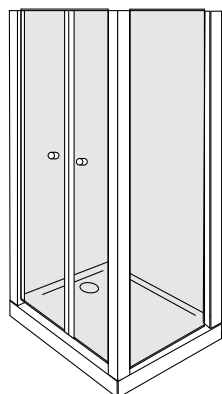

/ code	/ cm	/ bianco	/ satinato	/ cromo
		/ T	/ T	/ T
1142/C	67-70	€ 589	€ 623	€ 758
1034/C	72-75	€ 605	€ 641	€ 785
1035/C	77-80	€ 623	€ 659	€ 821
1036/C	87-90	€ 659	€ 695	€ 839
1044/C	97-100	€ 695	€ 731	€ 858

trattamento anticalcare: 25 € a lato **prezzo netto**

con cristallo diverso da quello indicato su listino: + 20%

altre misure disponibili su richiesta

vetro 8mm +15% su prezzo cromo

profilo nero +20% su prezzo cromo

apertura

sx