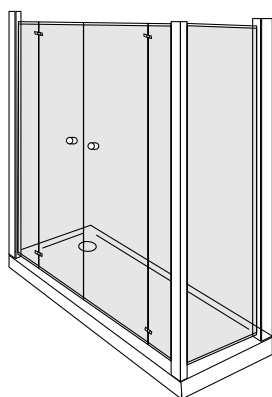

/ code	/ cm	/ bianco	/ satinato	/ cromo
		/ T	/ T	/ T
1142EL	67-70	€ 589	€ 623	€ 758
1034EL	72-75	€ 605	€ 641	€ 785
1035EL	77-80	€ 623	€ 641	€ 821
1036EL	87-90	€ 659	€ 659	€ 839
1037EL	97-100	€ 659	€ 695	€ 839

trattamento anticalcare: 25 € a lato prezzo netto

con cristallo diverso da quello indicato su listino: + 20%

altre misure disponibili su richiesta

vetro 8mm +15% su prezzo cromo

profilo nero +20% su prezzo cromo

apertura

sx