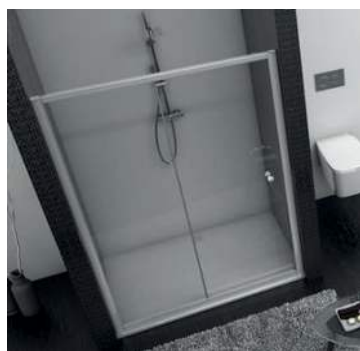

PORTA SCORREVOLE

ARTICOLO	DIM. NOMINALE	ESTENSIBILITA'	INGRESSO	CRISTALLO	COLORE	€ CAD.
93063A	90	86-91	32	Trasparente	Bianco	346.00
93063AP	90	86-91	32	Perlato	Bianco	365.00
93063B	100	96-101	37	Trasparente	Bianco	358.00
93063BP	100	96-101	37	Perlato	Bianco	383.00
93063C	110	106-111	42	Trasparente	Bianco	370.00
93063CP	110	106-111	42	Perlato	Bianco	404.00
93063D	120	116-121	47	Trasparente	Bianco	392.00
93063DP	120	116-121	47	Perlato	Bianco	422.00
93063E	130	126-131	52	Trasparente sx	Bianco	404.00
93063EP	130	126-131	52	Perlato sx	Bianco	443.00
93063F	140	136-141	57	Trasparente dx	Bianco	416.00
93063FP	140	136-141	57	Perlato dx	Bianco	461.00

PARETE FISSA

ARTICOLO	DIM. NOMINALE	ESTENSIBILITA'	INGRESSO	CRISTALLO	COLORE	€ CAD.
93064A	70	66,5-69	-	Trasparente	Bianco	274.00
93064AP	70	66,5-69	-	Perlato	Bianco	289.00
93064B	75	71,5-74	-	Trasparente	Bianco	283.00
93064BP	75	71,5-74	-	Perlato	Bianco	296.00
93064C	80	76,5-79	-	Trasparente	Bianco	289.00
93064CP	80	76,5-79	-	Perlato	Bianco	301.00
93064D	85	81,5-84	-	Trasparente	Bianco	295.00
93064DP	85	81,5-84	-	Perlato	Bianco	307.00
93064E	90	86,5-89	-	Trasparente	Bianco	301.00
93064EP	90	86,5-89	-	Perlato	Bianco	313.00