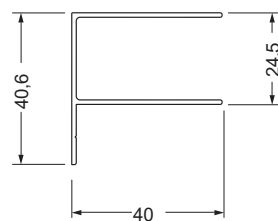

1,5÷5 cm
compatibile
con profilo di
maggiorazione

WHITE SEMICIRCOLARE

DIMENSIONE PROFILI A PARETE

WHITE SEMICIRCOLARE

Cabina doccia elegante in cui i dettagli estetici e funzionali diventano protagonisti nel definire l'innovazione delle nuove idee doccia, un'espressione di solidità e leggerezza coniugate alla versatilità ed al comfort.