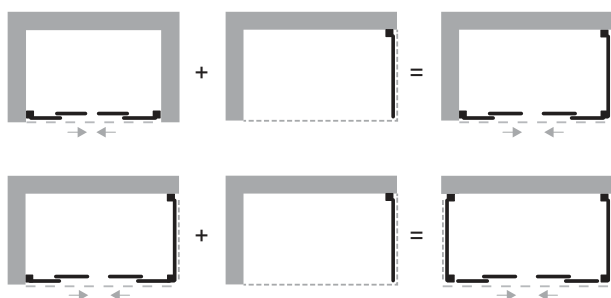

SQUARE PORTA DOPPIA

Porta doccia due ante scorrevoli.

Porta con apertura scorrevole, centrale reversibile, profili in alluminio con finitura cromata lucida, cristallo temperato spessore 6 mm, chiusura magnetica, doppia rotella di scorrimento superiore ed inferiore, sistema di sgancio rapido, abbinabile a parete fissa, trattamento anticalcare di serie. Il lato abbinato alla parete fissa perde la regolazione e 2,5 cm rispetto alla dimensione massima. Per esempio 137-143 diventa 137,5-140,5.

6 mm
cristallo
6 mm

profilo
alluminio

doppia
guarnizione

chiusura
magnetica

abbinabile
ad anta fissa

h 195
altezza
195 cm

CRISTALLO TRASPARENTE 6 MM

reversibile

trattamento
anticalcare

certificato
CE

1,5÷5 cm
compatibile con profilo
di maggiorazione

CRISTALLO PERLATO 6 MM

SQUARE PORTA DOPPIA

DIMENSIONE PROFILI A PARETE

SILVER ANGOLARE

Nuova linea di box doccia caratterizzata da profili in alluminio cromato dal design innovativo e, allo stesso tempo, sobrio ed elegante in grado di integrarsi perfettamente in ogni stile architettonico e d'arredamento.

Le ante scorrono su cuscinetti e sono provviste di un meccanismo che permette di rimuoverle con semplicità per una facile pulizia.

SILVER ANGOLARE

Box angolare due lati.

Apertura ad ante scorrevoli, profili in alluminio con finitura cromata lucida, cristallo temperato spessore 6 mm, chiusura magnetica, doppia rotella di scorrimento superiore ed inferiore, sistema di sgancio rapido, abbinabile a parete fissa. Il lato abbinato alla parete fissa perde la regolazione e 1,5 cm rispetto alla dimensione massima. In caso di abbinamento con parete fissa l'ingombro della porta aumenta di 10 mm. Per esempio 66,5-69 diventa 67,5. Il prezzo si riferisce al box completo.