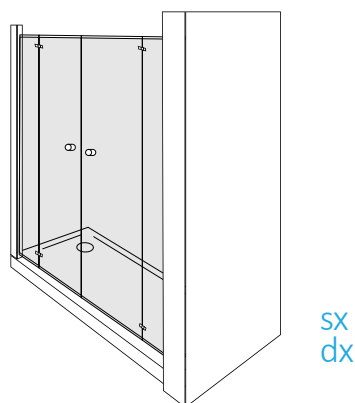

apertura

/ELEGANCE/

altezza 190

crystallo temperato 6mm

apertura con sollevamento porta

chiusura magnetica

guarnizioni per contenimento acqua

profilo regolabile