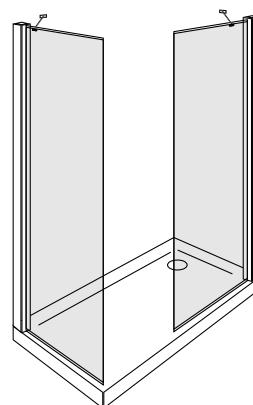

/ code   / cm   /cromo brillante

/ T

3024/C   67,5-69   € 722

3025/C   77,5-79   € 740

3026/C   87,5-89   € 758

3027/C   97,5-99   € 794

3028/C   107,5-109   € 830

3029/C   117,5-119   € 867

prezzi riferiti al singolo lato

trattamento anticalcare: 50 € a lato prezzo netto

con cristallo diverso da quello indicato su listino: + 20%

altre misure disponibili su richiesta

profilo nero +20% su prezzo cromo

apertura

SX

dx