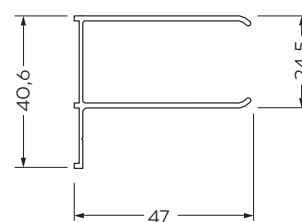

DIMENSIONE PROFILI A PARETE