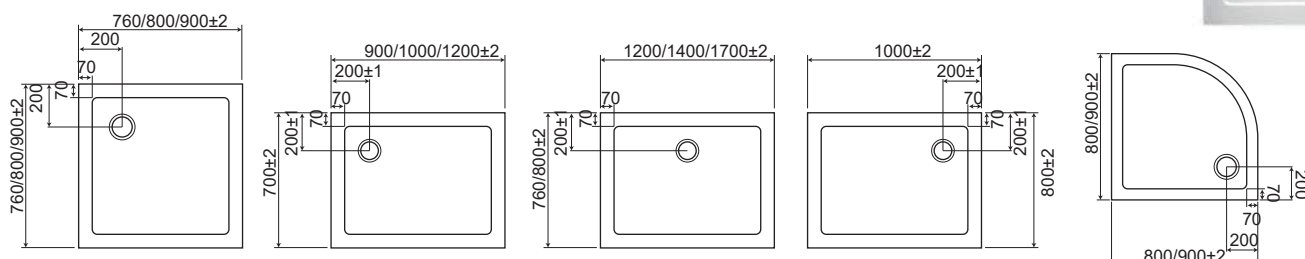

SCARICO CONSIGLIATO

SCELM0005 sifone in pp – coperchio in abs d. 120mm con ghiera scarico filettato **19.00**