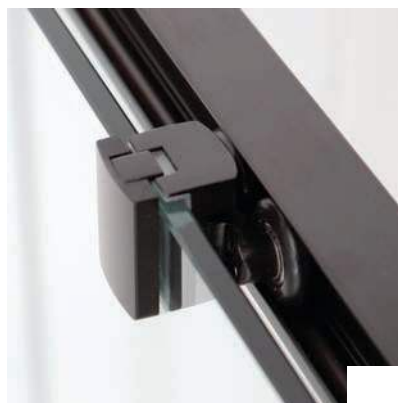

IRON ANGOLARE

Box angolare due lati.

La scelta stilistica di un telaio essenziale si sposa con la tecnologia di un movimento di scorrimento delle ante fluido e sempre perfetto. Apertura ad ante scorrevoli, profili in alluminio con finitura nero matt, cristallo temperato sp. 6 mm., doppia rotella di scorrimento superiore ed inferiore, sistema di sgancio rapido, reversibile. Trattamento anticalcare di serie. Altezza cm. 200. Abbinabile a parete fissa. **Il prezzo si riferisce al singolo lato.** Per formare una cabina ad angolo bisogna abbinare due articoli. In caso di abbinamento con parete fissa l'ingombro della porta aumenta di 1,2 cm. Per esempio 66,5-69 diventa 67,1-70,2.

SINGOLO LATO

ARTICOLO	DIM. NOMINALE	ESTENSIBILITA'	INGRESSO	CRISTALLO	COLORE	€ CAD.
DVSHO0048	70	67,5-69	-	Trasparente	Nero	745.00
DVSHO0049	75	71,5-74	-	Trasparente	Nero	759.00
DVSHO0050	80	76,5-79	-	Trasparente	Nero	773.00
DVSHO0051	90	86,5-89	-	Trasparente	Nero	805.00
DVSHO0052	100	96,5-99	-	Trasparente	Nero	837.00
DVSHO0053	120	116,5-119	-	Trasparente	Nero	896.00
DVSHO0054	140	136,5-139	-	Trasparente	Nero	956.00

PARETE FISSA

ARTICOLO	DIM. NOMINALE	ESTENSIBILITA'	INGRESSO	CRISTALLO	COLORE	€ CAD.
DVSHO0063	70	66,5-71,5	-	Trasparente	Nero	731.00
DVSHO0064	80	76,5-81,5	-	Trasparente	Nero	745.00
DVSHO0065	80	86,5-91,5	-	Trasparente	Nero	766.00