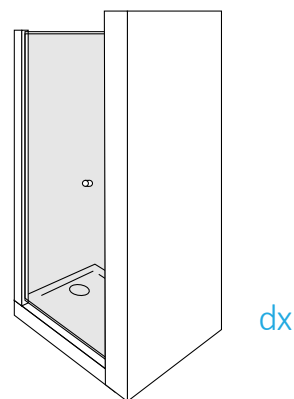

apertura

/DELUXE/

parete doccia con apertura 180° interno & esterno
per installazione in nicchia

altezza 190

crystallo temperato 6mm

apertura con sollevamento porta

chiusura magnetica

guarnizioni per contenimento acqua