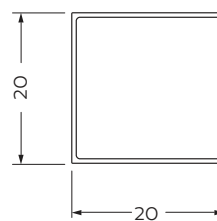

CRISTALLO **TRASPARENTE 6 MM**

6 mm
cristallo
6 mm

profilo
alluminio

CE
certificato
CE

h 190
altezza
190 cm

C
chiusura
magnetica

CARBON ANGOLARE

DIMENSIONE PROFILI A PARETE