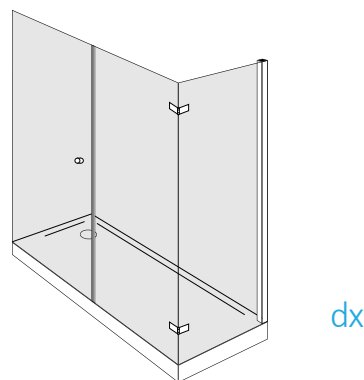

trattamento anticalcare: 70 € prezzo netto

con cristallo diverso da quello indicato su listino: + 20%

altre misure disponibili su richiesta

apertura