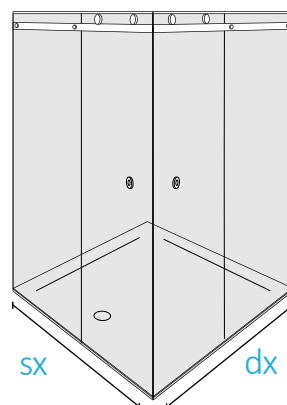

/code	/cm	/cromo brillante / T	/apertura
ANG702P	67,5-69	€ 1047	29 cm
ANG752P	72,5-74	€ 1056	31 cm
ANG802P	77,5-79	€ 1092	34 cm
ANG902P	87,5-89	€ 1128	39 cm
ANG1002P	97,5-99	€ 1164	44 cm
ANG1202P	117,5-119	€ 1246	54 cm

prezzi riferiti al singolo lato

trattamento anticalcare: 25 € a lato prezzo netto

con cristallo diverso da quello indicato su listino: + 20%

altre misure disponibili su richiesta

vetro 8mm +20% su prezzo cromo

apertura