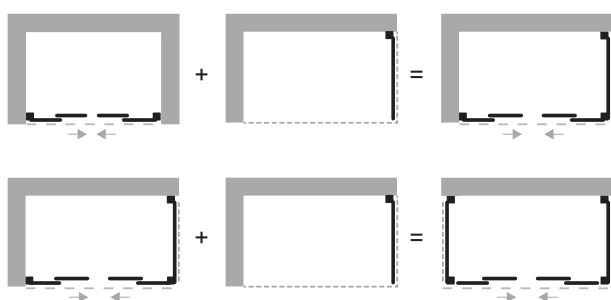

SILVER PORTA SCORREVOLE

DIMENSIONE PROFILI A PARETE

SILVER PORTA DOPPIA

L'eleganza incontra standard tecnici elevati in questo box doccia: profili di rotazione sulle ante girevoli, regolazioni precise sulle ante scorrevoli, unite ad un sistema di sgancio dell'anta per facilitarne la pulizia.

SILVER PORTA DOPPIA

Porta doccia due ante scorrevoli.

Porta con due ante scorrevoli, reversibile, profili in alluminio con finitura cromata lucida, cristallo temperato spessore 6 mm, chiusura magnetica, doppia rotella di scorrimento superiore ed inferiore, sistema di sgancio rapido, abbinabile a parete fissa. Il lato abbinato alla parete fissa perde la regolazione e 1,5 cm rispetto alla dimensione massima. In caso di abbinamento con parete fissa l'ingombro della porta aumenta di 10 mm. Per esempio 136-141 diventa 137-139,5.

CRISTALLO TRASPARENTE 6 MM

CRISTALLO PERLATO 6 MM

CRISTALLO SATINATO 6 MM

SILVER PORTA DOPPIA

DIMENSIONE PROFILI A PARETE

SILVER SOFFIETTO

Porta doccia a soffietto.

Porta con apertura a libro verso l'interno, reversibile, profili in alluminio con finitura cromata lucida, cristallo temperato spessore 6 mm, chiusura magnetica, abbinabile a parete fissa. Questo modello non è compatibile con il profilo di maggiorazione. Il lato abbinato alla parete fissa perde la regolazione e 1 cm rispetto alla dimensione massima. In caso di abbinamento con parete fissa l'ingombro della porta aumenta di 10 mm. Per esempio 66-70 diventa 67-69.