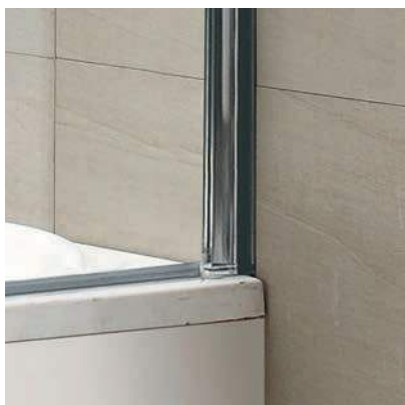

SILVER 85

Porta sopravasca girevole.

Porta sopravasca girevole con apertura interna/esterna, profili in alluminio con finitura cromata lucida, cristallo temperato spessore 6 mm Cerniera a camme con sistema di sollevamento, guarnizione inferiore con profilo antigoccia.

PORTA SOPRAVASCA

ARTICOLO	DIM. NOMINALE	ESTENSIBILITA'	INGRESSO	CRISTALLO	COLORE	€ CAD.
DESTRO						
93070A	85 dx	80	80	Trasparente	Cromato	262.00
93070AP	85 dx	80	80	Perlato	Cromato	268.00
93070AS	85 dx	80	80	Satinato	Cromato	301.00
SINISTRO						
93070B	85 sx	80	80	Trasparente	Cromato	262.00
93070BP	85 sx	80	80	Perlato	Cromato	268.00
93070BS	85 sx	80	80	Satinato	Cromato	301.00

6 mm
cristallo
6 mm

profilo
alluminio

h 145
altezza
145 cm

CE
certificato
CE