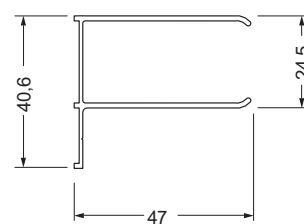

CRISTALLO TRASPARENTE 6 MM

CRISTALLO PERLATO 6 MM

SQUARE ANGOLARE

DIMENSIONE PROFILI A PARETE

SQUARE SEMICIRCOLARE

Il box doccia semicircolare ad ante scorrevoli Square è particolarmente adatto in bagni dal volume ridotto, nei quali ogni cm è prezioso.

Va necessariamente abbinato a piatti doccia con bordo arrotondato, di qualsiasi dimensione e spessore.

SQUARE SEMICIRCOLARE

Box semicircolare.

Apertura ad ante scorrevoli, profili in alluminio con finitura cromata lucida, cristallo temperato spessore 6 mm, chiusura magnetica, doppia rotella di scorrimento superiore ed inferiore, sistema di sgancio rapido. Trattamento anticalcare di serie, raggio 55 cm.