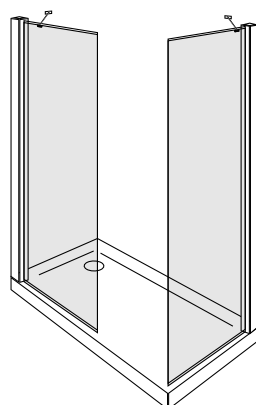

/ code   / cm   /cromo brillante

/ T

3024/C   67,5-69   € 722

3025/C   77,5-79   € 740

3026/C   87,5-89   € 758

3027/C   97,5-99   € 794

3028/C   107,5-109   € 830

3029/C   117,5-119   € 867

prezzi riferiti al singolo lato

trattamento anticalcare: 50 € a lato prezzo netto

con cristallo diverso da quello indicato su listino: + 20%

altre misure disponibili su richiesta

profilo nero +20% su prezzo cromo

apertura

SX