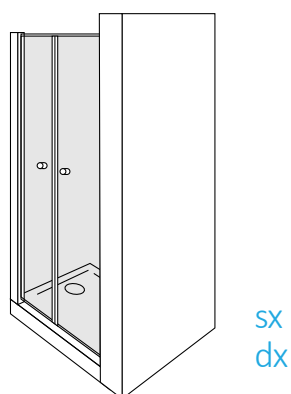

/code	/cm	/bianco / T	/satinato / T	/cromo / T	/apertura
1000/C	67-70	€ 821	€ 848	€ 876	55 cm
1001/C	72-75	€ 839	€ 867	€ 894	60 cm
1002/C	77-80	€ 848	€ 876	€ 903	65 cm
1003/C	82-85	€ 867	€ 894	€ 921	70 cm
1004/C	87-90	€ 876	€ 903	€ 930	75 cm
1033/C	97-100	€ 894	€ 921	€ 948	85 cm
1037/C	117-120	€ 903	€ 930	€ 984	105 cm

trattamento anticalcare: 25 € a lato prezzo netto

con cristallo diverso da quello indicato su listino: + 20%

altre misure disponibili su richiesta

vetro 8mm +15% su prezzo cromo profilo nero +20% su
prezz cromo

apertura