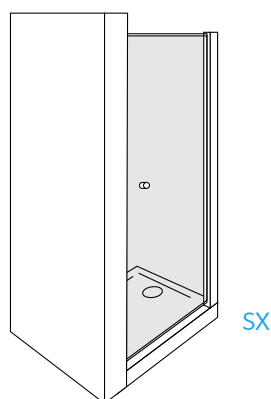

/code	/cm	/bianco / T	/satinato / T	/cromo / T	/apertura
1005/C	67-70	€ 699	€ 733	€ 769	55 cm
1006/C	72-75	€ 717	€ 751	€ 787	60 cm
1007/C	77-80	€ 724	€ 762	€ 802	65 cm
1008/C	82-85	€ 749	€ 787	€ 823	70 cm
1009/C	87-90	€ 758	€ 798	€ 834	75 cm
1043/C	97-100	€ 722	€ 757	€ 868	85 cm

trattamento anticalcare: 30 € prezzo netto

con cristallo diverso da quello indicato su listino: + 20%

altre misure disponibili su richiesta

vetro 8mm +15% su prezzo cromo

profilo nero +20% su prezzo cromo

apertura