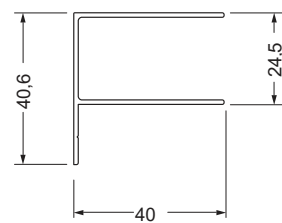

DIMENSIONE PROFILI A PARETE