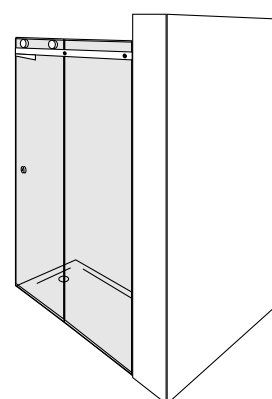

/code	/cm	/cromo brillante / T	/apertura
NIC100	98,5-100	€ 1625	37 cm
NIC120	118,5-120	€ 1697	48 cm
NIC140	138,5-140	€ 1769	53 cm
NIC160	158,5-160	€ 1878	68 cm
NIC170	168,5-170	€ 1932	68 cm
NIC180	178,5-180	€ 1968	68 cm

trattamento anticalcare: 60 € prezzo netto

con cristallo diverso da quello indicato su listino: + 20%

altre misure disponibili su richiesta

vetro 8mm +20% su prezzo cromo

apertura

SX

DX