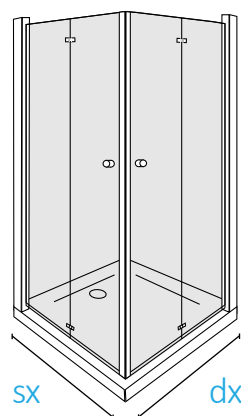

/ code	/ cm	/ bianco	/ satinato	/ cromo	/ apertura
		/ T	/ T	/ T	
1312/C	67,5-69	€ 903	€ 930	€ 957	65 cm
1313/C	72,5-74	€ 913	€ 930	€ 968	70 cm
1314/C	77,5-79	€ 930	€ 957	€ 984	75 cm
1315/C	82,5-84	€ 942	€ 957	€ 997	80 cm
1316/C	87,5-89	€ 957	€ 984	€ 1011	85 cm
1317/C	97,5-99	€ 984	€ 1011	€ 1038	90 cm

prezzi riferiti al singolo lato

trattamento anticalcare: 25 € a lato **prezzo netto**

con cristallo diverso da quello indicato su listino: + 20%

altre misure disponibili su richiesta

vetro 8mm +15% su prezzo cromo

profilo nero +20% su prezzo cromo

apertura