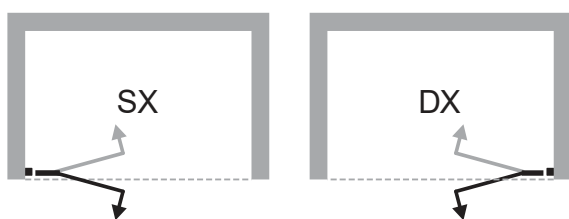

DIMENSIONE PROFILI A PARETE

SILVER 100 DOPPIO

Porta sopravasca girevole.

Porta sopravasca girevole con apertura interna/esterna, profili in alluminio con finitura cromata lucida, cristallo temperato spessore 6 mm Cerniera a camme con sistema di sollevamento, guarnizione inferiore con profilo antigoccia.