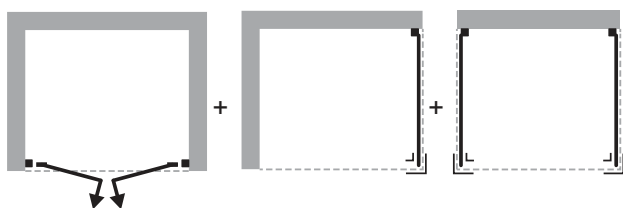

chiusura
magnetica

abbinabile
ad anta fissa

certificato
CE

1,5÷5 cm
compatibile
con profilo di
maggiorazione

SILVER PORTA DOPPIA BATTENTE

DIMENSIONE PROFILI A PARETE

SILVER PORTA SCORREVOLE

Utilizzare al meglio l'ambiente bagno, in linea con le nuove esigenze di funzionalità e praticità legate allo spazio disponibile.

Porta doccia scorrevole.

Porta con una anta scorrevole, reversibile, profili in alluminio con finitura cromata lucida, cristallo temperato spessore 6 mm, chiusura magnetica, doppia rotella di scorrimento superiore ed inferiore, sistema di sgancio rapido, abbinabile a parete fissa. Il lato abbinato alla parete fissa perde la regolazione e 1,5 cm rispetto alla dimensione massima. In caso di abbinamento con parete fissa l'ingombro della porta aumenta di 10 mm. Per esempio 86-91 diventa 87-89,5.