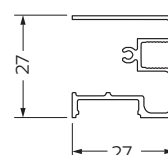

DIMENSIONE PROFILI A PARETE