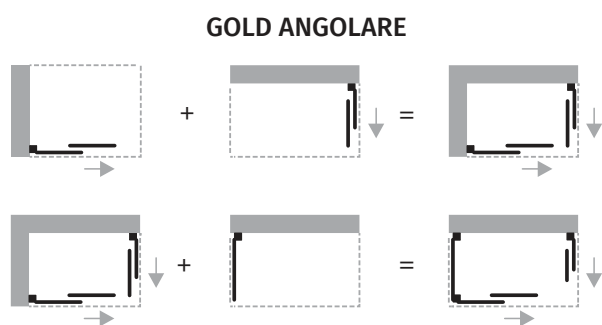

 **6 mm**
cristallo
6 mm

 **al**
profilo
alluminio

doppia
guarnizione

chiusura
magnetica

 **+**
abbinabile
ad anta fissa

 **h 195**
altezza
195 cm

CRISTALLO **TRASPARENTE 6 MM**

reversibile

trattamento
anticalcare

certificato
CE

 **1,5÷5 cm**
compatibile con profilo
di maggiorazione

DIMENSIONE PROFILI A PARETE

GOLD PORTA

Una struttura essenziale, minima, che sorregge ante scorrevoli in cristallo temperato da 6 mm
Gold è perfetto laddove si richieda un'immagine trasparente e leggera ma con personalità.

GOLD PORTA

Porta doccia scorrevole.

Porta con una anta scorrevole e una anta fissa, reversibile, profili in alluminio con finitura cromata lucida, cristallo temperato spessore 6 mm con trattamento anticalcare di serie, chiusura magnetica, doppia rotella di scorrimento superiore, abbinabile a parete fissa. Il lato abbinato alla parete fissa perde la regolazione e 2,5 cm rispetto alla dimensione massima. Per esempio 87-93 diventa 87,5-90,5.