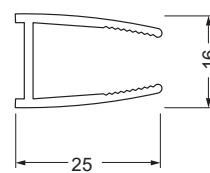

ACCESSORI

ARTICOLO	MISURA	DESCRIZIONE	€ CAD
93253ZC	55-100	Barra quadra orientabile	48.00

CRISTALLO TRASPARENTE 8 MM

PLATINUM WALK-IN

DIMENSIONE PROFILI A PARETE

WHITE ANGOLARE

Funzionalità nella sua espressione più alta,
perfezione di ogni particolare, cura maniacale
dell'ergonomia, ricercatezza del design. Più
che un oggetto, un modo di essere.