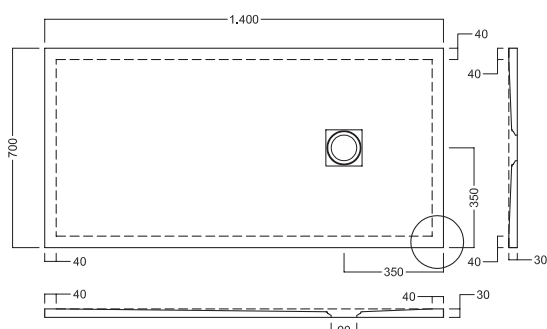

Realizzato con una tecnologia di colaggio ad alta pressione, questo piatto doccia in ceramica, è rivestito da uno smalto ceramico antibatterico certificato Hatria che lo rende più igienico e facile da pulire, anticalcare, antimacchia e antiscivolo. I bordi sono smaltati su tutti e quattro i lati, rendendolo adattabile a qualsiasi box doccia e, quindi, completamente reversibile e riducibile facilmente in sede di installazione. **Forniti di serie con piletta Geberit e griglia inox.** Finitura superficiale con effetto ardesia.

ARTICOLO	MISURA CM	€ CAD.
RETTANGOLARE		
SAHAT0022	70x100	597.00
SAHAT0023	70x120	701.00
SAHAT0024	70x140	797.00
SAHAT0025	80x100	634.00
SAHAT0026	80x120	735.00
SAHAT0027	80x140	830.00
GRIGLIA IN ACCIAIO	INOX	COLORE BIANCO
SAHAT0028		95.00