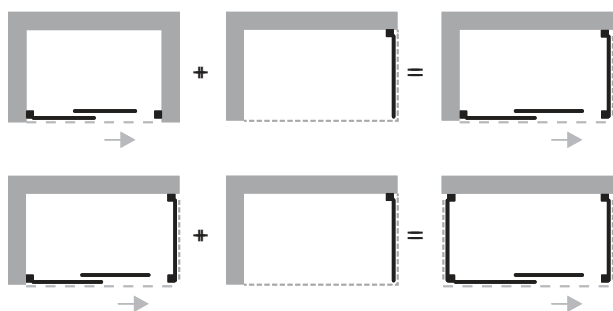

CRISTALLO TRASPARENTE 5 MM

CRISTALLO PERLATO 5 MM

WHITE PORTA

DIMENSIONE PROFILI A PARETE

WHITE PORTA DOPPIA

Le linee razionali di questo box doccia angolare si integrano con ogni tipologia di arredo bagno. Le ante scorrevoli sono munite di rotelline con sistema di sgancio rapido e permettono il montaggio e lo smontaggio immediato per semplificare l'operazione di pulizia.

WHITE PORTA DOPPIA

Porta doccia due ante scorrevoli.

Porta con due ante scorrevoli e due ante fisse, apertura centrale, reversibile, profili in alluminio con finitura bianca, cristallo temperato spessore 5 mm, chiusura magnetica, doppia rotella di scorrimento superiore, sistema di sgancio rapido, abbinabile a parete fissa. Il lato abbinato alla parete fissa perde la regolazione e 1,5 cm rispetto alla dimensione massima. In caso di abbinamento con parete fissa l'ingombro della porta aumenta di 10 mm. Per esempio 136-141 diventa 137-139,5.