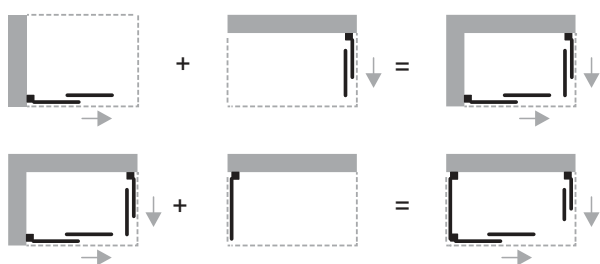

CRISTALLO TRASPARENTE 6 MM

CRISTALLO PERLATO 6 MM

SQUARE ANGOLARE

DIMENSIONE PROFILI A PARETE

SQUARE SEMICIRCOLARE

Il box doccia semicircolare ad ante scorrevoli Square è particolarmente adatto in bagni dal volume ridotto, nei quali ogni cm è prezioso.

Va necessariamente abbinato a piatti doccia con bordo arrotondato, di qualsiasi dimensione e spessore.

SQUARE SEMICIRCOLARE

Box semicircolare.

Apertura ad ante scorrevoli, profili in alluminio con finitura cromata lucida, cristallo temperato spessore 6 mm, chiusura magnetica, doppia rotella di scorrimento superiore ed inferiore, sistema di sgancio rapido. Trattamento anticalcare di serie, raggio 55 cm.