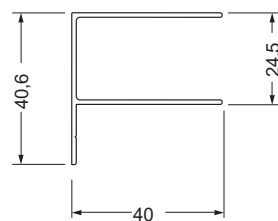

DIMENSIONE PROFILI A PARETE