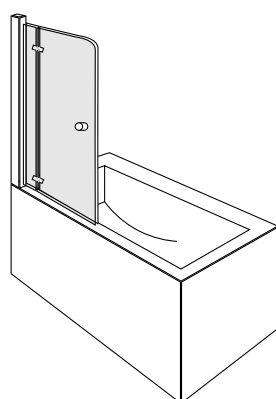

/code	/cm	/bianco	/satinato	/cromo
		/ T	/ T	/ T
1318EL	113,5-115	€ 793	€ 830	€ 910

trattamento anticalcare: 30 €

con cristallo diverso da quello indicato su listino: + 20%

altre misure disponibili su richiesta

vetro 8mm +15% su prezzo cromo

profilo nero +20% su prezzo cromo

apertura

sx