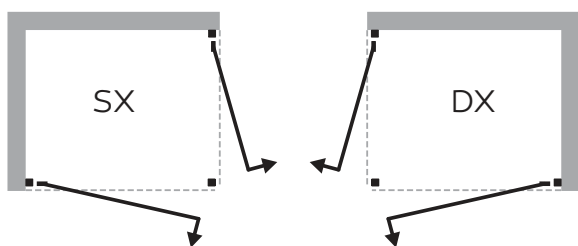

CRISTALLO **TRASPARENTE 6 MM**

6 mm
cristallo
6 mm

profilo
alluminio

CE
certificato
CE

h 190
altezza
190 cm

C
chiusura
magnetica

CARBON ANGOLARE

DIMENSIONE PROFILI A PARETE