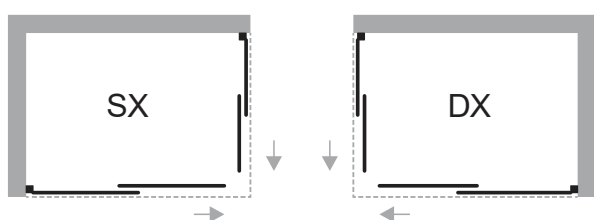

WHITE ANGOLARE