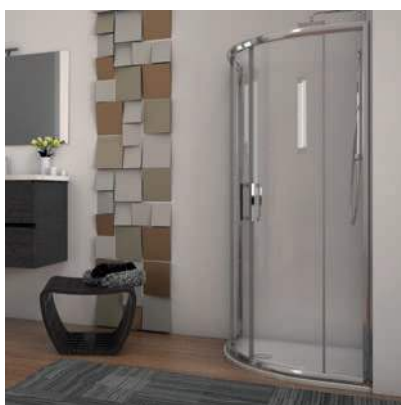

CRISTALLO TRASPARENTE 6 MM

CRISTALLO PERLATO 6 MM

CRISTALLO SATINATO 6 MM

6 mm
cristallo
6 mm

al
profilo
alluminio

doppia
guarnizione

reversibile

h 195
altezza
195 cm