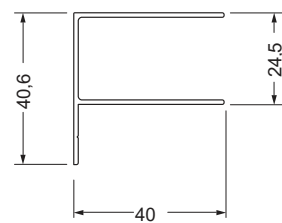

DIMENSIONE PROFILI A PARETE