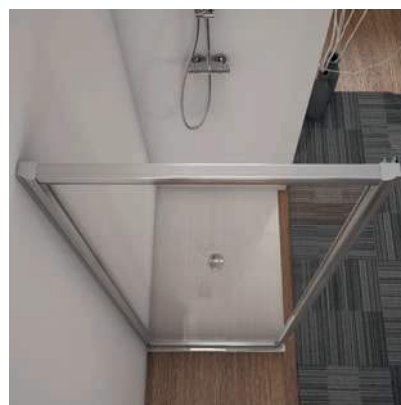

SILVER PARETE FISSA

Parete fissa.

Lato fisso per abbinamento con porte ed angolari, reversibile, profili in alluminio con finitura cromata lucida, cristallo temperato spessore 6 mm Installabile solo con i box e le porte della serie SILVER.

PARETE FISSA

ARTICOLO	DIM. NOMINALE	ESTENSIBILITA'	INGRESSO	CRISTALLO	COLORE	€ CAD.
93074A	70	68,5-71	-	Trasparente	Cromato	277.00
93074AP	70	68,5-71	-	Perlato	Cromato	283.00
93074AS	70	68,5-71	-	Satinato	Cromato	312.00
93074B	75	72-74,5	-	Trasparente	Cromato	283.00
93074BP	75	72-74,5	-	Perlato	Cromato	289.00
93074BS	75	72-74,5	-	Satinato	Cromato	321.00
93074C	80	77-79,5	-	Trasparente	Cromato	289.00
93074CP	80	77-79,5	-	Perlato	Cromato	301.00
93074CS	80	77-79,5	-	Satinato	Cromato	333.00
93074D	85	82-84,5	-	Trasparente	Cromato	295.00
93074DP	85	82-84,5	-	Perlato	Cromato	306.00
93074DS	85	82-84,5	-	Satinato	Cromato	342.00
93074E	90	87-89,5	-	Trasparente	Cromato	301.00
93074EP	90	87-89,5	-	Perlato	Cromato	312.00
93074ES	90	87-89,5	-	Satinato	Cromato	352.00

CRISTALLO TRASPARENTE 6 MM

CRISTALLO PERLATO 6 MM

CRISTALLO SATINATO 6 MM

6 mm
cristallo
6 mm

profilo
alluminio

reversibile

h 195
altezza
195 cm

CE
certificato
CE