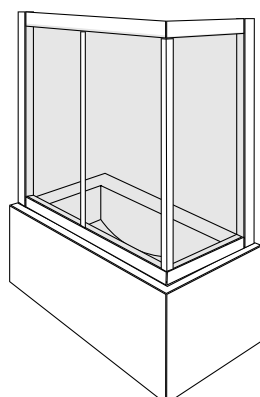

/code	/cm	/bianco		/cromo	
		/ T	ACRILICO	/ T	ACRILICO
SMPFS70	67-70	€ 262	€ 235	€ 298	€ 271
SMPFS75	72-75	€ 276	€ 238	€ 312	€ 274
SMPFS80	77-80	€ 289	€ 242	€ 325	€ 278

con cristallo diverso da quello indicato su listino: + 15%

altre misure disponibili su richiesta

apertura

reversibile

SX