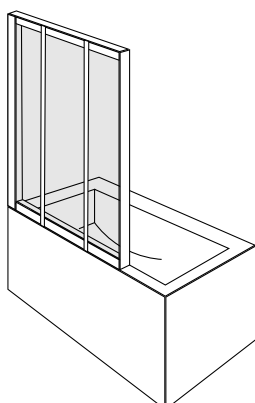

/ code	/ cm	/ bianco		/ satinato		/ cromo	
		/ T	ACRILICO	/ T	ACRILICO	/ T	ACRILICO
5010	135	€ 473	€ 430	€ 491		€ 509	€ 466

con cristallo diverso da quello indicato su listino: + 15%

altre misure disponibili su richiesta

apertura

reversibile

SX