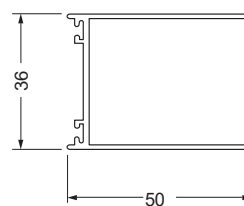

DIMENSIONE PROFILI A PARETE