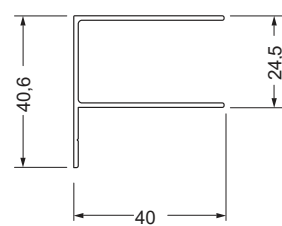

C
chiusura
magnetica

CE
certificato
CE

1,5÷5 cm
compatibile
con profilo di
maggiorazione

SILVER SEMICIRCOLARE

DIMENSIONE PROFILI A PARETE

SILVER PORTA A BATTENTE

Porta doccia caratterizzata da essenzialità e praticità. Cristallo temperato da 6 mm, sistema di fissaggio a muro di facile installazione, vetri e guarnizioni di qualità e linee giovani e funzionali per connettere design, funzionalità e durata.