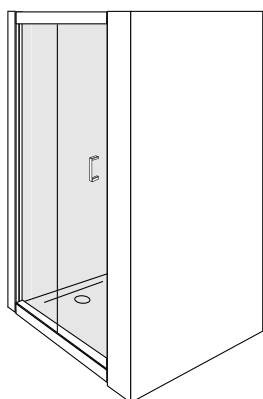

/code	/cm	/bianco	/satinato	/cromo	/apertura
		/ T	/ T	/ T	
BVRPN100	95-100	€ 872	€ 913	€ 989	40 cm
BVRPN105	100-105	€ 906	€ 950	€ 1027	42,5 cm
BVRPN110	105-110	€ 913	€ 959	€ 1036	45 cm
BVRPN115	110-115	€ 921	€ 959	€ 1038	47,5 cm
BVRPN120	115-120	€ 951	€ 1035	€ 1083	50 cm
BVRPN125	120-125	€ 986	€ 1027	€ 1110	52,5 cm
BVRPN130	125-130	€ 1000	€ 1051	€ 1137	55 cm
BVRPN135	130-135	€ 1020	€ 1072	€ 1163	57,5 cm
BVRPN140	135-140	€ 1040	€ 1083	€ 1173	60 cm
BVRPN145	140-145	€ 1060	€ 1108	€ 1201	62,5 cm
BVRPN150	145-150	€ 1094	€ 1145	€ 1242	65 cm
BVRPN155	150-155	€ 1099	€ 1150	€ 1247	67,5 cm
BVRPN160	155-160	€ 1134	€ 1186	€ 1285	70 cm
BVRPN165	165-170	€ 1150	€ 1197	€ 1296	75 cm

trattamento anticalcare: 30 € prezzo netto

con cristallo diverso da quello indicato su listino: + 20%

altre misure disponibili su richiesta

profilo nero +20% su prezzo cromo

apertura

SX