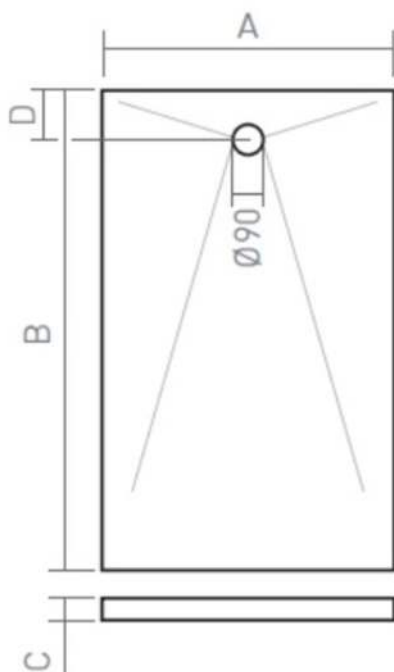

HYDROTHERMO
DESIGN

A dimensione lato corto
 B dimensione lato lungo
 C altezza piatto
 D distanza dal lato corto del centro foro piletta
 E e F dimensioni scavo intorno al foro piletta
 G1 Soluzione appoggio a pavimento
 G2 Soluzione ad incasso