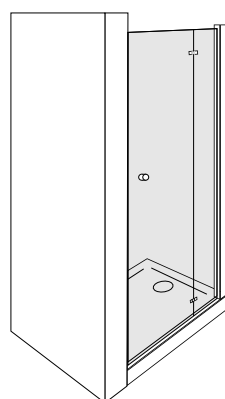

/code	/cm	/bianco / T	/satinato / T	/cromo / T	/apertura
1122EL	67-70	€ 930	€ 984	€ 1029	50 cm
1129EL	72-75	€ 939	€ 993	€ 1038	50 cm
1123EL	77-80	€ 948	€ 1002	€ 1047	60 cm
1124EL	87-90	€ 975	€ 1029	€ 1074	60 cm
1125EL	97-100	€ 1002	€ 1056	€ 1155	60 cm
1141EL	107-110	€ 1029	€ 1083	€ 1128	60 cm
1127EL	117-120	€ 1056	€ 1110	€ 1155	60 cm
1128EL	137-140	€ 1110	€ 1164	€ 1210	70 cm
1150EL	147-150	€ 1137	€ 1191	€ 1237	70 cm
1160EL	157-160	€ 1164	€ 1219	€ 1264	70 cm

trattamento anticalcare: 25 € a lato prezzo netto

con cristallo diverso da quello indicato su listino: + 20%

altre misure disponibili su richiesta

vetro 8mm +15% su prezzo cromo

profilo nero +20% su prezzo cromo

apertura

SX

DX