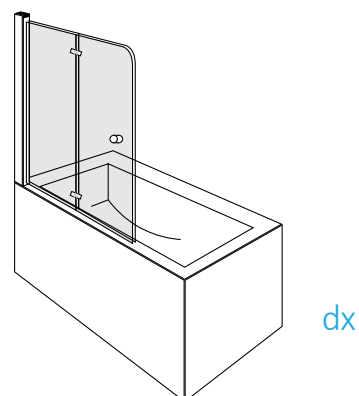

vetro 8mm +15% su prezzo cromo

profilo nero +20% su prezzo cromo

apertura

/DELUXE/

parete per vasca da bagno
con apertura di 90°
sia all'interno che all'esterno

altezza 140

crystallo temperato 6mm

apertura con sollevamento porta