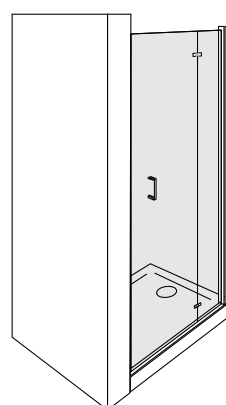

/code	/cm	/cromo brillante / T	/apertura
3000/C	67,5-70	€ 1246	50 cm
3001/C	72,5-75	€ 1282	50 cm
3002/C	77,5-80	€ 1309	60 cm
3003/C	87,5-90	€ 1336	60 cm
3004/C	97,5-100	€ 1372	60 cm
3023/C	117,5-120	€ 1444	60 cm

trattamento anticalcare: 30 € prezzo netto

con cristallo diverso da quello indicato su listino: + 20%

altre misure disponibili su richiesta

profilo nero +20% su prezzo cromo

apertura

SX

DX