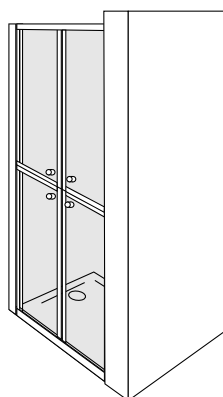

/code	/cm	/bianco	/satinato	/cromo	/apertura
		/ T	/ T	/ T	
90N4	87-90	€ 1255	€ 1282	€ 1309	75 cm
100N4	97-100	€ 1282	€ 1309	€ 1336	85 cm
110N4	107-110	€ 1309	€ 1336	€ 1363	95 cm
120N4	117-120	€ 1336	€ 1363	€ 1390	105 cm
140N4	137-140	€ 1390	€ 1417	€ 1444	125 cm
160N4	157-160	€ 1444	€ 1471	€ 1498	145 cm
170N4	167-170	€ 1471	€ 1498	€ 1525	155 cm
180N4	177-180	€ 1498	€ 1525	€ 1553	165 cm

trattamento anticalcare: 35 € prezzo netto

con cristallo diverso da quello indicato su listino: + 15%

altre misure disponibili su richiesta

apertura