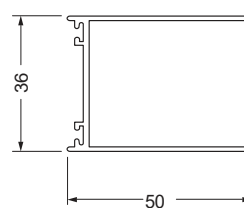

DIMENSIONE PROFILI A PARETE

SILVER 100 DOPPIO

Porta sopravasca girevole.

Porta sopravasca girevole con apertura interna/esterna, profili in alluminio con finitura cromata lucida, cristallo temperato spessore 6 mm Cerniera a camme con sistema di sollevamento, guarnizione inferiore con profilo antigoccia.