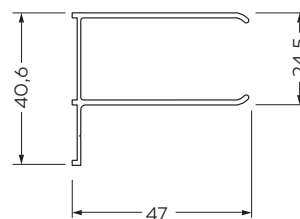

CRISTALLO TRASPARENTE 6 MM

CRISTALLO PERLATO 6 MM

SQUARE SEMICIRCOLARE

DIMENSIONE PROFILI A PARETE

SQUARE PORTA

La maniglia, le cornici, i carrelli sono particolari allo stesso tempo estetici e perfettamente funzionali in questa porta doccia ad una anta scorrevole.

SQUARE PORTA

Porta doccia scorrevole.

Porta con una anta scorrevole e una anta fissa, reversibile, profili in alluminio con finitura cromata lucida, cristallo temperato spessore 6 mm, chiusura magnetica, doppia rotella di scorrimento superiore ed inferiore, sistema di sgancio rapido, abbinabile a parete fissa, trattamento anticalcare di serie. Il lato abbinato alla parete fissa perde la regolazione e 2,5 cm rispetto alla dimensione massima. Per esempio 87-93 diventa 87,5-90,5.