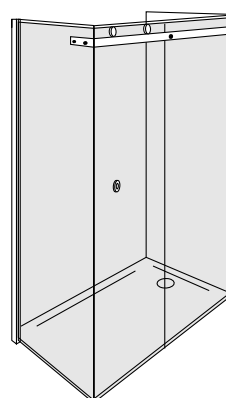

/code	/cm	/cromo brillante	/apertura
		/ T	
3L100	95	€ 1636	34 cm
3L120	115	€ 1708	45 cm
3L140	135	€ 1787	45 cm
3L160	155	€ 1887	65 cm
3L170	165	€ 1941	65 cm
3L180	175	€ 1986	65 cm

2 laterali fissi

LAT3L70	67,5-69	€ 619
LAT5L75	72,5-74	€ 709
LAT3L80	77,5-79	€ 800
LAT3L90	87,5-89	€ 890
LAT3L100	97,5-99	€ 980

trattamento anticalcare: 25 € a lato prezzo netto

con cristallo diverso da quello indicato su listino: + 20%

altre misure disponibili su richiesta

vetro 8mm +20% su prezzo cromo

apertura

sx

dx