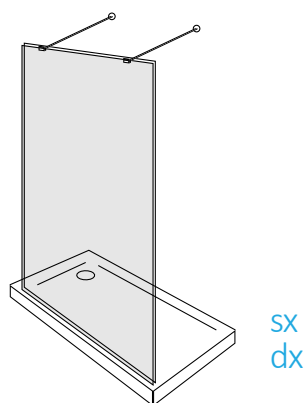

altre misure disponibili su richiesta

vetro 8mm +15% su prezzo cromo

profilo cromo+20% su prezzo cromo

apertura

/DELUXE/

un punto di vista privilegiato per cogliere tutti i valori del saper vivere un dolce attimo di cura e bellezza, la collezione DELUXE allarga i tuoi orizzonti.