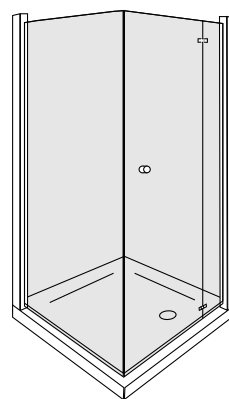

apertura

SX

dx

/ELEGANCE/

cabina doccia semicircolare
con doppia porta battente
per installazione ad angolo

altezza 185

cristallo temperato 6mm

chiusura magnetica