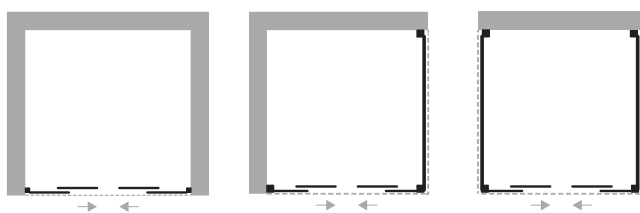

CRISTALLO TRASPARENTE 5 MM

CRISTALLO PERLATO 5 MM

WHITE PORTA DOPPIA

DIMENSIONE PROFILI A PARETE

HYDROTHERMO
DESIGN

BOX DOCCIA
COLLECTION

/IL DESIGN/

installazione in nicchia
1 anta soffietto /