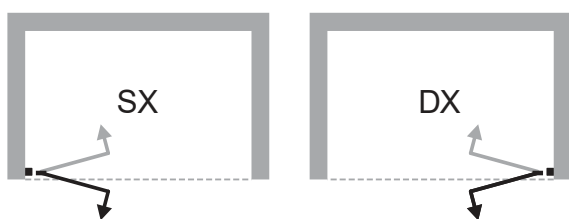

DIMENSIONE PROFILI A PARETE

SILVER 100 MONO

Porta sopravasca girevole.

Porta sopravasca girevole con apertura interna/esterna, profili in alluminio con finitura cromata lucida, cristallo temperato spessore 6 mm Cerniera a camme con sistema di sollevamento, guarnizione inferiore con profilo antigoccia. Braccetto di sostegno incluso.