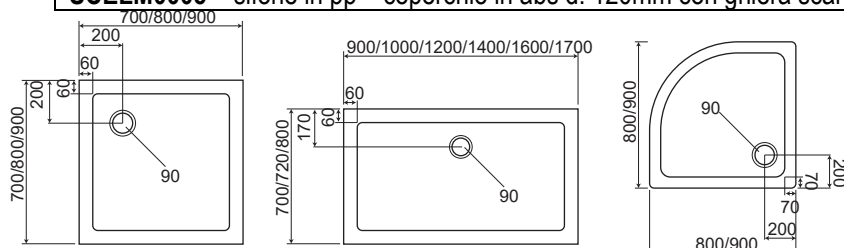

SCARICO CONSIGLIATO	
SAELM0005	sifone in pp – coperchio in abs d. 120mm con ghiera scarico filettato 19.00