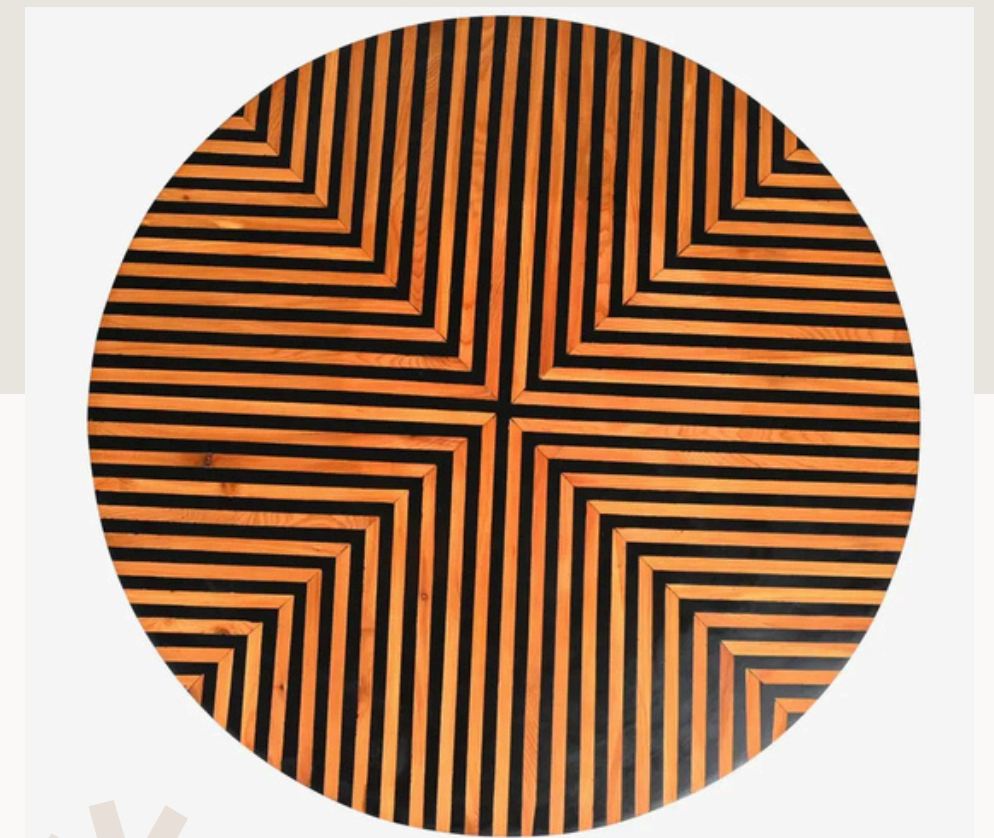

Table Ronde Artisanale en Bois avec Bandes de Noyer et Résine

Matériau : Bois massif avec bandes de noyer et résine

Design : Table ronde au style raffiné, mélangeant bois naturel et résine

Fabrication : Entièrement faite à la main par des artisans marocains