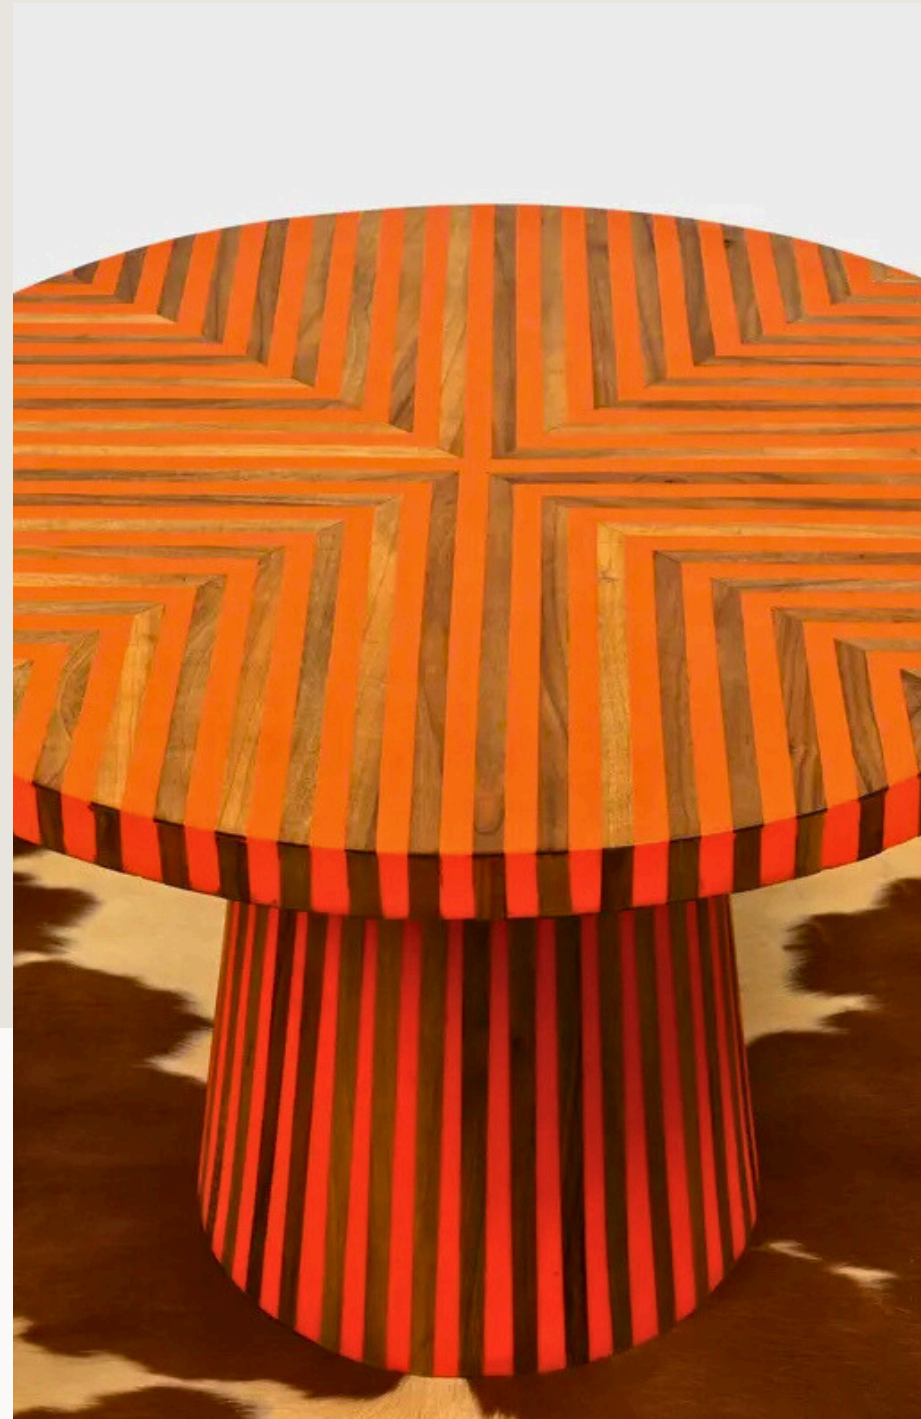

Table Ronde Artisanale en Bois avec Bandes de Noyer et Résine

Matériau : Bois massif avec bandes de noyer et résine

Design : Table ronde au style raffiné, mélangeant bois naturel et résine

Fabrication : Entièrement faite à la main par des artisans marocains

Table Ronde Artisanale en Bois avec Bandes de Noyer et Résine

Personnalisation : Dimensions et couleurs de la résine sur mesure

Usage : Idéale pour salons, salles à manger et espaces de travail

Chaque pièce est unique, alliant tradition et modernité pour un meuble d'exception.

Matériau : Bois massif avec bandes de noyer et résine

Design : Table ronde au style raffiné, mélangeant bois naturel et résine

Fabrication : Entièrement faite à la main par des artisans marocains

Table Ronde Artisanale en Bois avec Bandes de Noyer et Résine