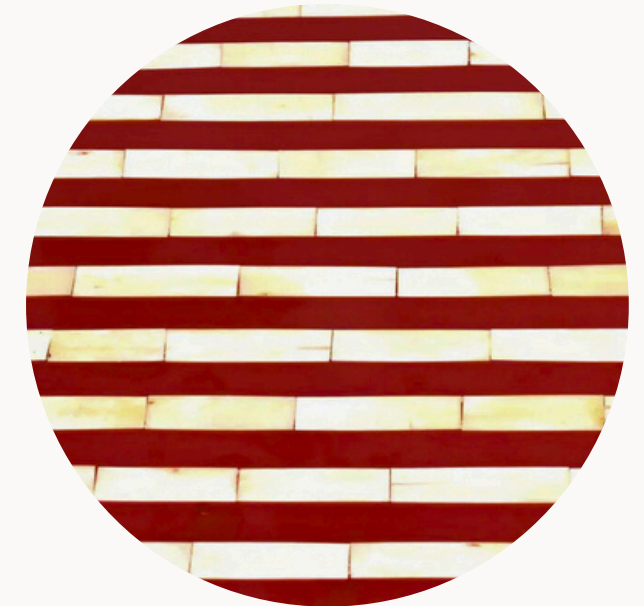

Table Unique en Os et Résine – Entre Tradition et Modernité

Matériau : Bois massif avec bandes d'Os et résine

Design : Table ronde au style raffiné, mélangeant bois naturel et résine

Fabrication : Entièrement faite à la main par des artisans marocains

Personnalisation : Dimensions et couleurs de la résine sur mesure

Usage : Idéale pour salons, salles à manger et espaces de travail

Chaque pièce est unique, alliant tradition et modernité pour un meuble d'exception.