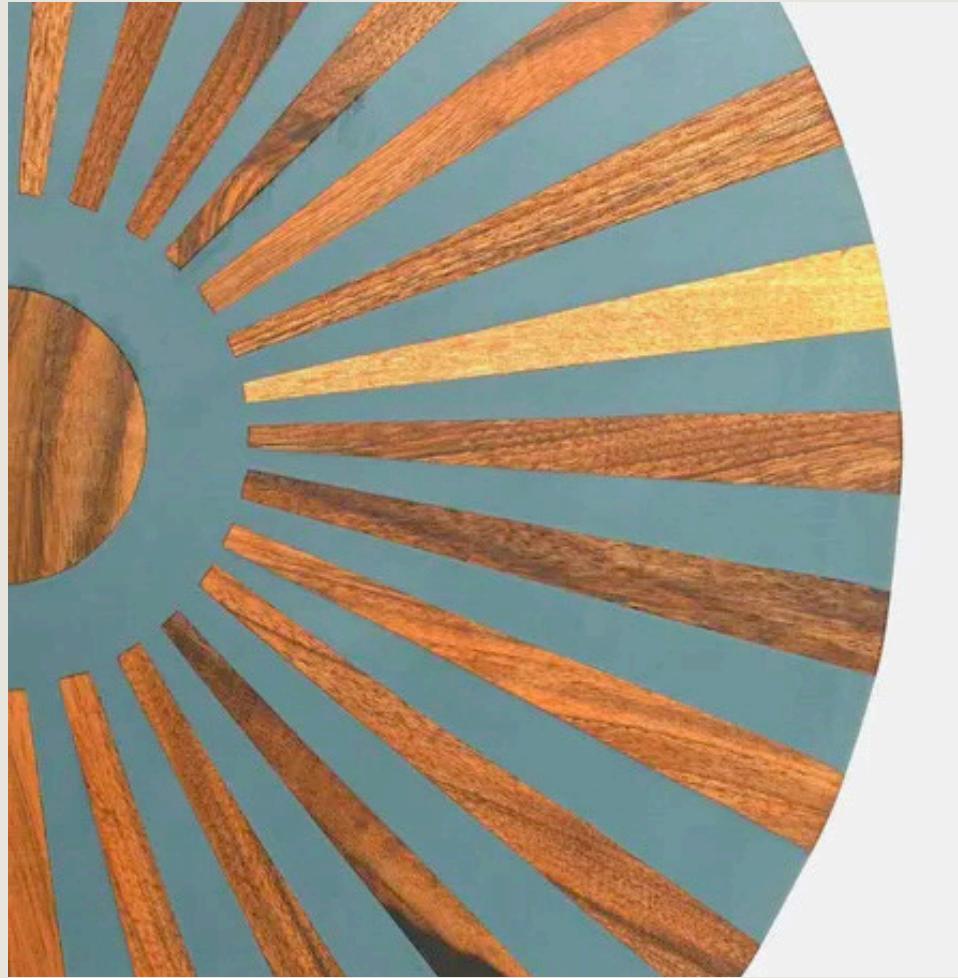

Table d'Appoint en Forme de Tonneau

Bois & Résine

Personnalisation : Dimensions et couleurs de la résine sur mesure

Usage : Idéale pour salons, salles à manger et espaces de travail

Chaque pièce est unique, alliant tradition et modernité pour un meuble d'exception.