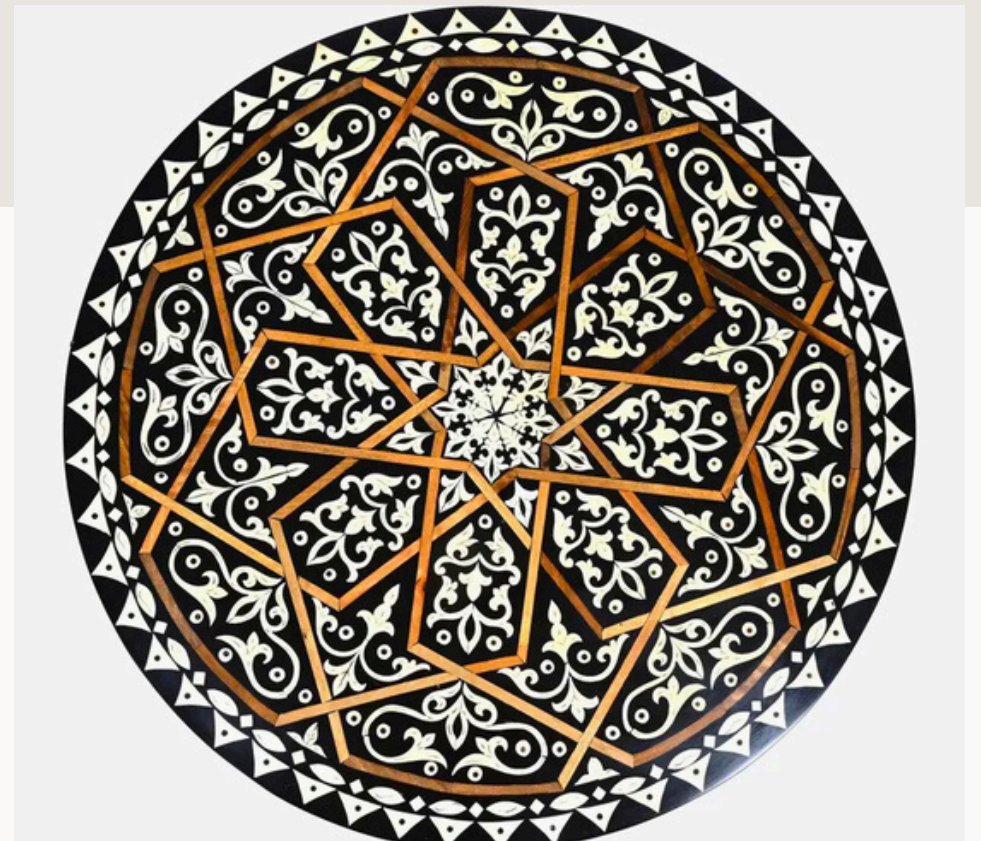

Matériau : Bois massif avec bandes de noyer ,Os et résine

Design : Table ronde au style raffiné, mélangeant bois naturel et résine

Fabrication : Entièrement faite à la main par des artisans marocains

Table Mauresque Noir & Blanc Fusion de l'Artisanat et du Design