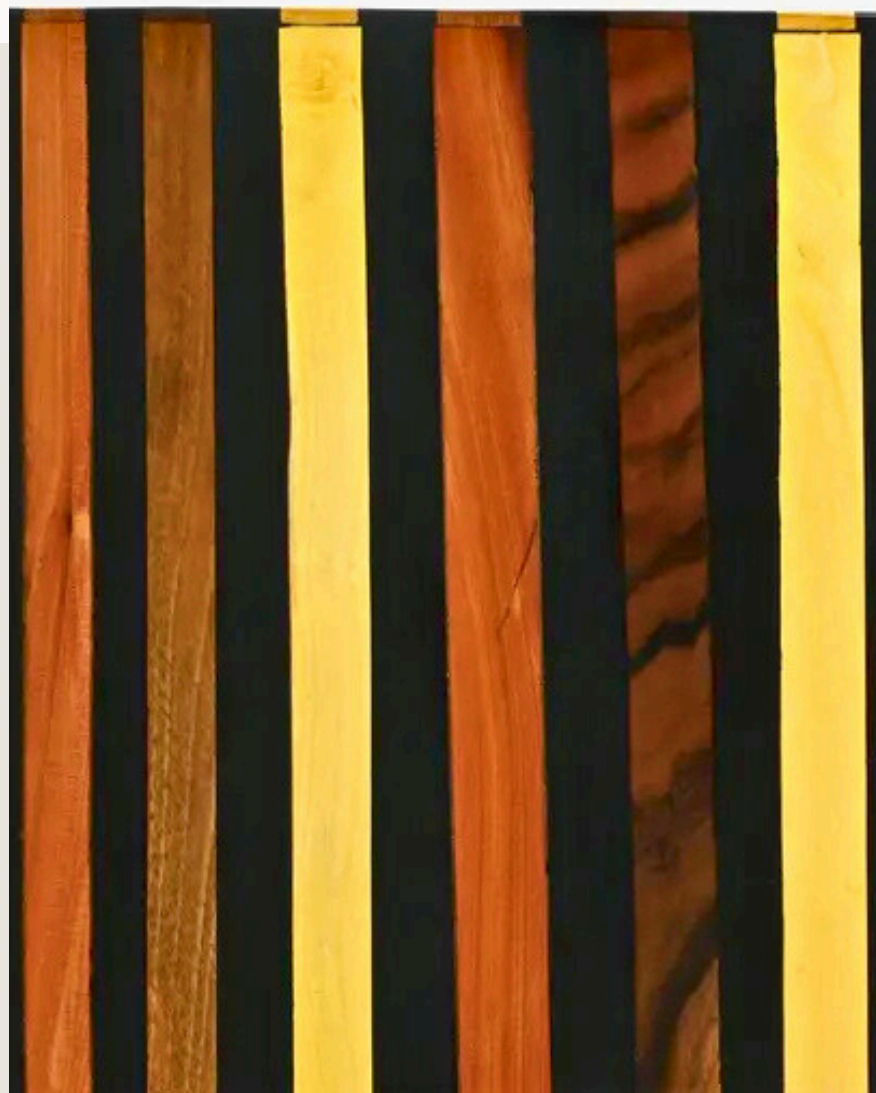

Table d'Appoint en Forme de Tonneau

Bois & Résine

Matériau : Bois massif avec bandes de noyer et résine

Design : Table ronde au style raffiné, mélangeant bois naturel et résine

Fabrication : Entièrement faite à la main par des artisans marocains