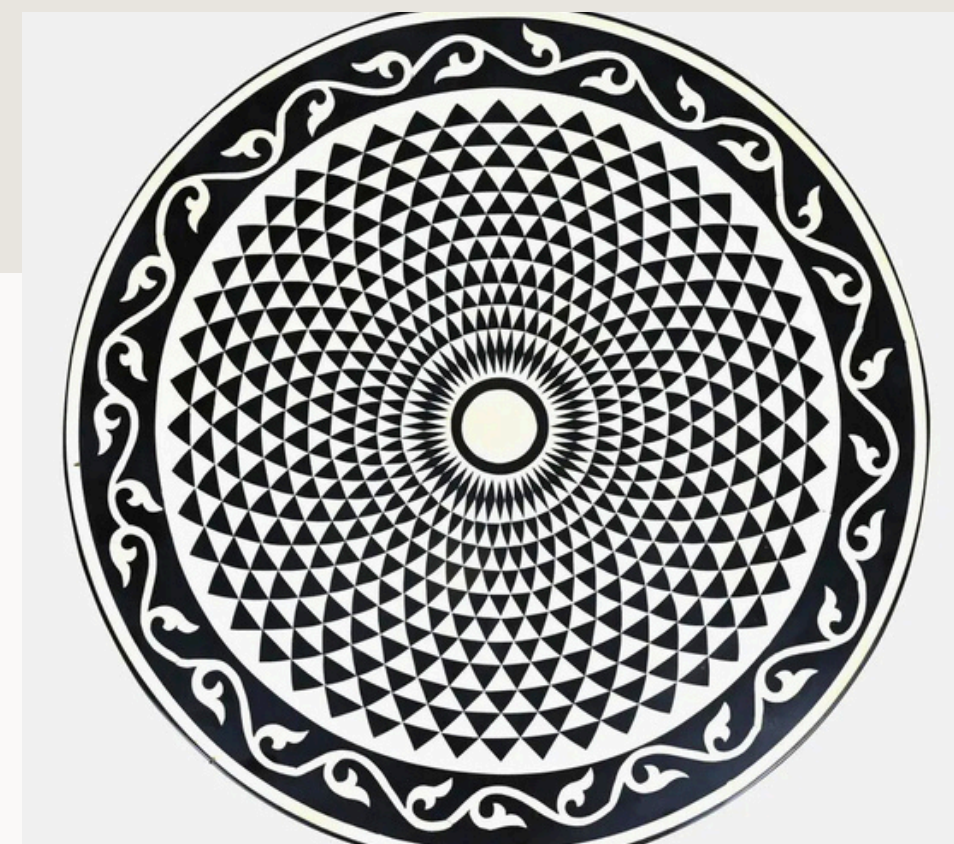

Table Mauresque Noir & Blanc Fusion de l'Artisanat et du Design

Personnalisation : Dimensions et couleurs de la résine sur mesure

Usage : Idéale pour salons, salles à manger et espaces de travail

Chaque pièce est unique, alliant tradition et modernité pour un meuble d'exception.

Matériau : Bois massif et résine

Design : Table ronde au style raffiné, mélangeant bois naturel et résine

Fabrication : Entièrement faite à la main par des artisans marocains