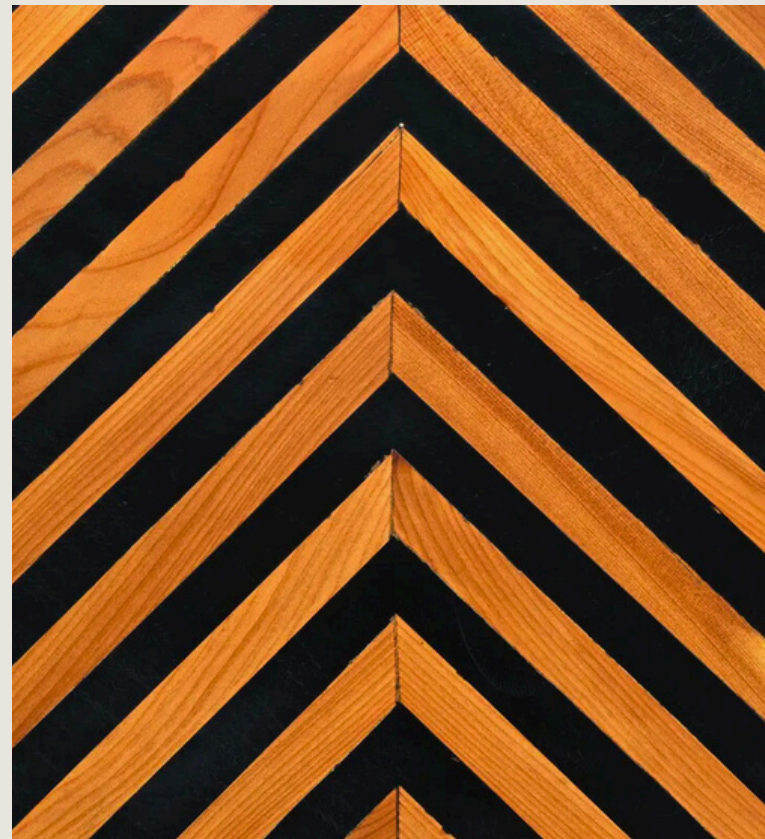

Matériau : Bois massif avec bandes de noyer et résine

Design : Table ronde au style raffiné, mélangeant bois naturel et résine

Fabrication : Entièrement faite à la main par des artisans marocains

Table Ronde Artisanale en Bois avec Bandes de Noyer et Résine