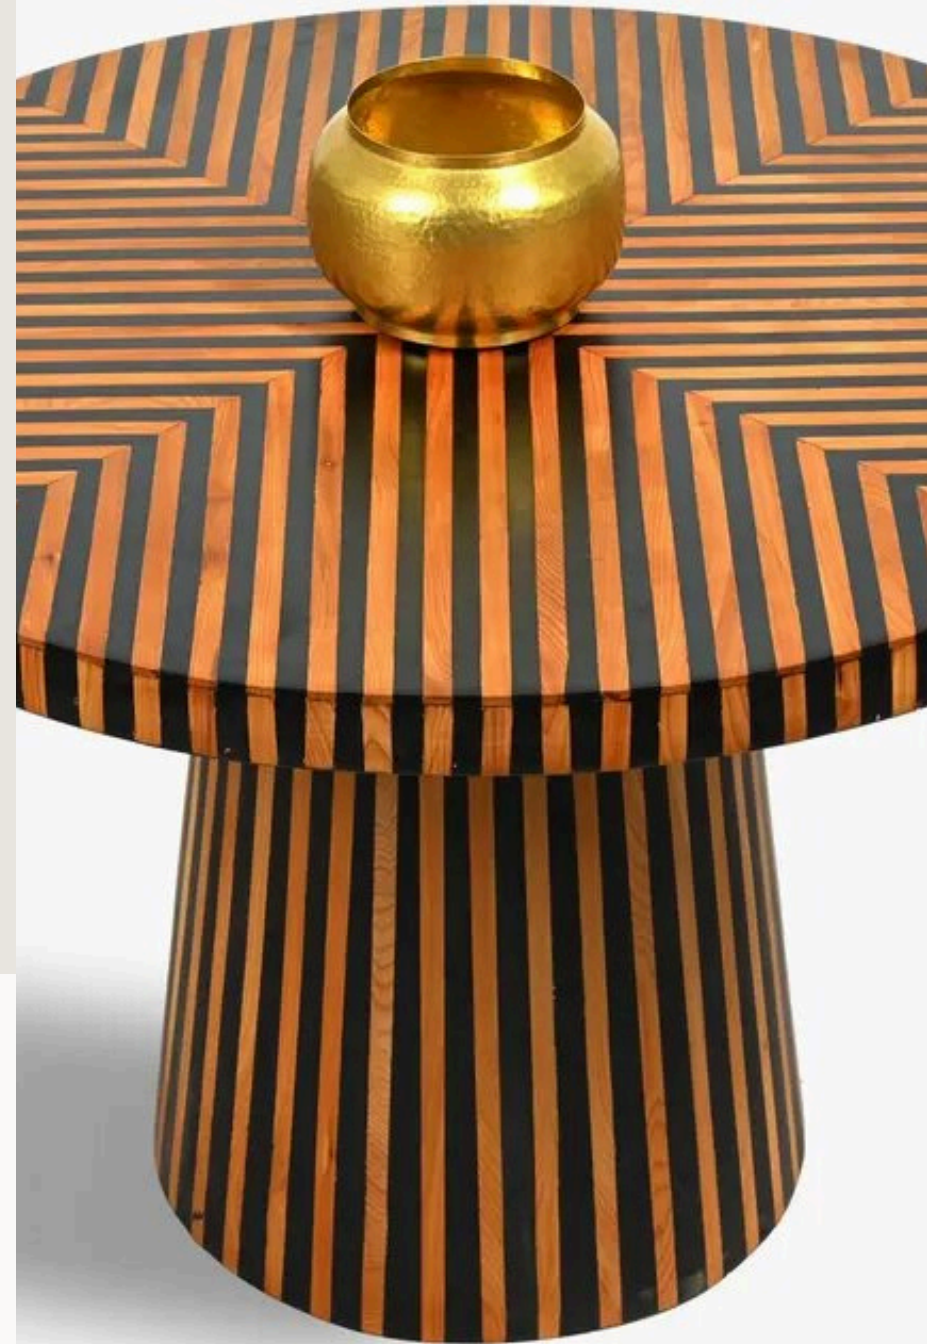

Table Ronde Artisanale en Bois avec Bandes de Noyer et Résine

Matériau : Bois massif avec bandes de noyer et résine

Design : Table ronde au style raffiné, mélangeant bois naturel et résine

Fabrication : Entièrement faite à la main par des artisans marocains