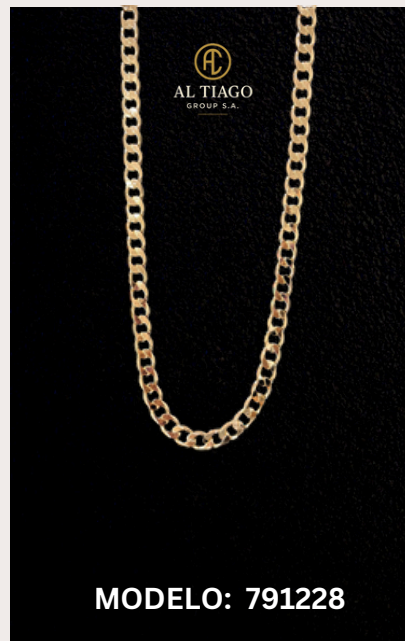

SET MIC PLATEADO

MATERIAL: PLATA 925

MODELO: 1058264/981838

LOS MAS VENDIDOS

CADENA

MATERIAL: 18K ORO LAMINADO

MODELO: 791238

CADENA

MATERIAL: 18K ORO LAMINADO

MODELO: 1166258

CADENAS

PLATA 925

CADENAS

CADENAS

CADENAS

CADENAS