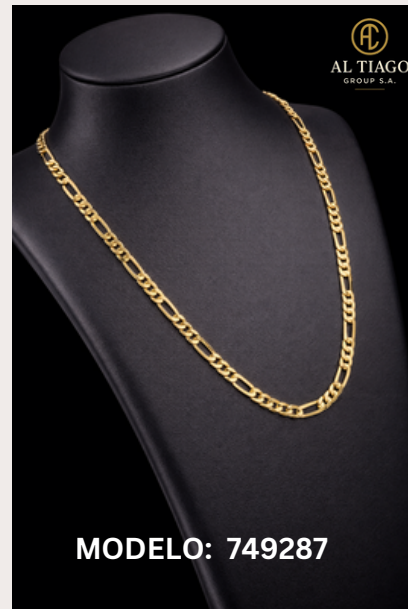

SET MIC PLATEADO

MATERIAL: PLATA 925

MODELO: 1058264/981838

LOS MAS VENDIDOS

CADENA

MATERIAL: 18K ORO LAMINADO

MODELO: 791238

CADENA

MATERIAL: 18K ORO LAMINADO

MODELO: 1166258

CADENAS

PLATA 925

CADENAS

CADENAS

CADENAS

CADENAS