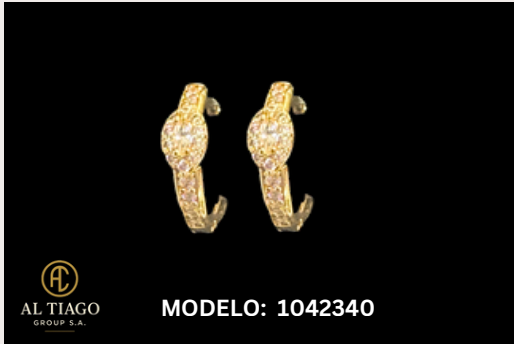

SORTIJAS C5

SORTIJAS C6

SORTIJAS C7
METAL TYPE: PLATA 925

SORTIJAS C8

SORTIJAS

SORTIJAS C9

SORTIJAS C10

SORTIJAS C11

SORTIJAS C12

AL TIAGO
GROUP S.A.

SORTIJA
MODELO: 112903

SORTIJAS

SORTIJAS

ARETES

ARETES

ARETES

ARETES

ARETES

PULSERAS

PULSERAS

PULSERAS

DIJES

MODELO: 1111581

MODELO: 946448