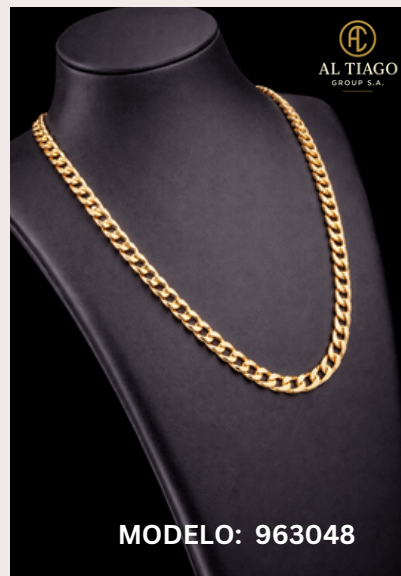

SET MIC PLATEADO

MATERIAL: PLATA 925

MODELO: 1058264/981838

LOS MAS VENDIDOS

CADENA

MATERIAL: 18K ORO LAMINADO

MODELO: 791238

CADENA

MATERIAL: 18K ORO LAMINADO

MODELO: 1166258

CADENAS

PLATA 925

CADENAS

CADENAS

CADENAS

CADENAS