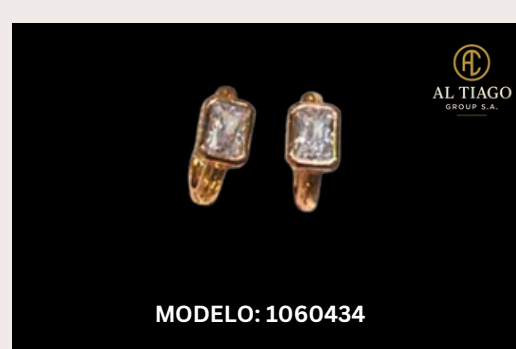

SORTIJAS C5

SORTIJAS C6

SORTIJAS C7
METAL TYPE: PLATA 925

SORTIJAS C8

SORTIJAS

SORTIJAS C9

SORTIJAS C10

SORTIJAS C11

SORTIJAS C12

AL TIAGO
GROUP S.A.

SORTIJA
MODELO: 112903

SORTIJAS

SORTIJAS

ARETES

ARETES

ARETES

ARETES

ARETES

PULSERAS

PULSERAS

PULSERAS

DIJES

MODELO: 1111581

MODELO: 946448