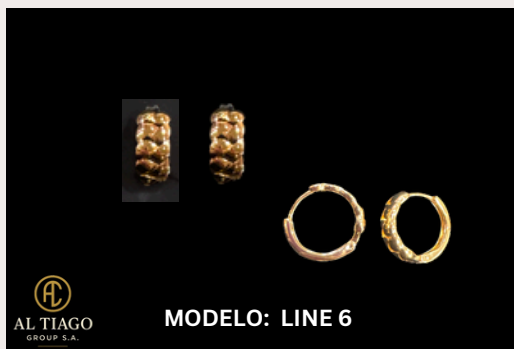

SORTIJAS C5

SORTIJAS C6

SORTIJAS C7
METAL TYPE: PLATA 925

SORTIJAS C8

SORTIJAS

SORTIJAS C9

SORTIJAS C10

SORTIJAS C11

SORTIJAS C12

AL TIAGO
GROUP S.A.

SORTIJA
MODELO: 112903

SORTIJAS

SORTIJAS

ARETES

ARETES

ARETES

ARETES

ARETES

PULSERAS

PULSERAS

PULSERAS

DIJES

MODELO: 1111581

MODELO: 946448