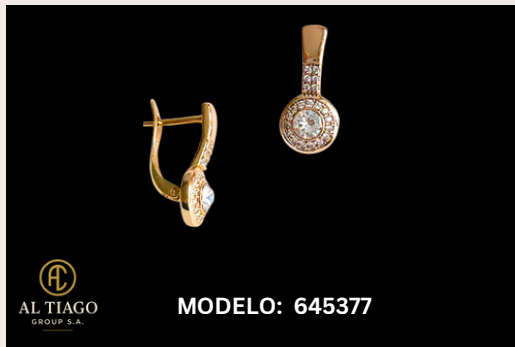

SORTIJAS C5

SORTIJAS C6

SORTIJAS C7
METAL TYPE: PLATA 925

SORTIJAS C8

SORTIJAS

SORTIJAS C9

SORTIJAS C10

SORTIJAS C11

ARETES

ARETES

PULSERAS

PULSERAS

PULSERAS

DIJES

MODELO: 1111581

MODELO: 946448