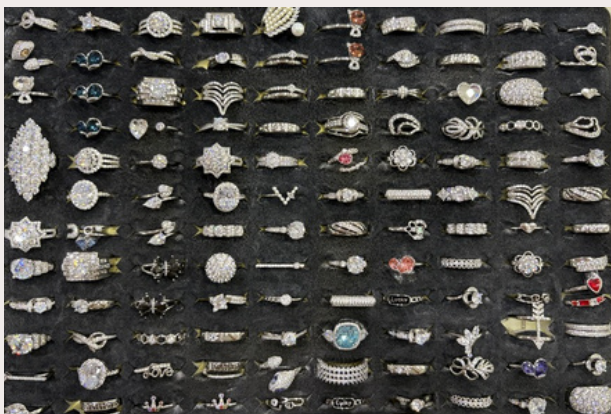

MATERIAL: 18K ORO LAMINADO

MODELO: 1166258

CADENAS

PLATA 925

CADENAS

CADENAS

CADENAS

CADENAS

CADENAS

CADENAS

SORTIJAS

SORTIJAS C1

SORTIJAS C2

SORTIJAS C3

SORTIJAS C4

SORTIJAS

SORTIJAS C5

SORTIJAS C6

SORTIJAS C7
METAL TYPE: PLATA 925

SORTIJAS C8

SORTIJAS

SORTIJAS C9

SORTIJAS C10

SORTIJAS C11