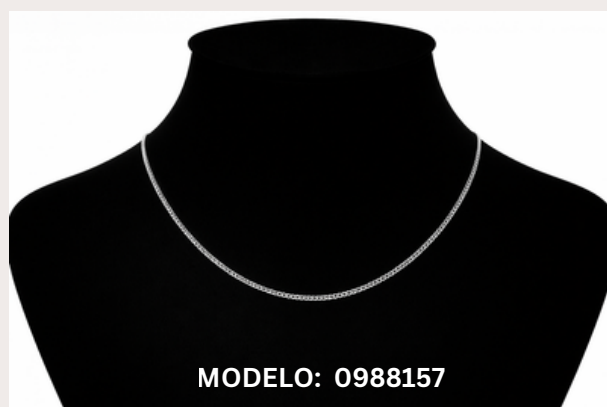

CADENAS

PLATA 925