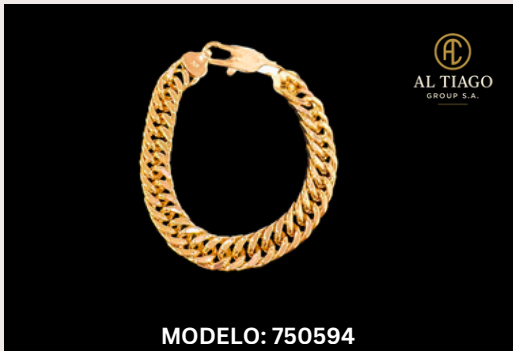

ALEZZIO: joyas que te hacen brillar con distinción

LOS MAS VENDIDOS

SET 3 BRILLANTES

Incluye: Cadena, Dije y Aretes

MATERIAL: 18K ORO LAMINADO

MODELO: 1092928/926832

SET PERLA I

Incluye: Cadena, Dije y Aretes

ARETES

ARETES

PULSERAS

PULSERAS

PULSERAS

DIJES

MODELO: 1111581

MODELO: 946448

MODELO: 1103898D

MODELO: 1103898P

MODELO: 720717

MODELO: 829968

MODELO: 950154

MODELO: 1134377

MODELO: 694921

MODELO: 1099606