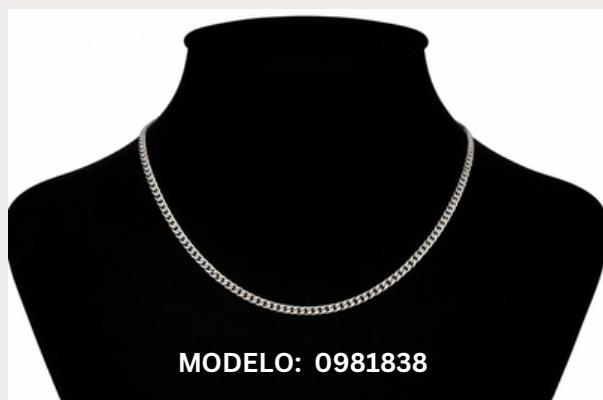

SET MIC PLATEADO

MATERIAL: PLATA 925

MODELO: 1058264/981838

LOS MAS VENDIDOS

CADENA

MATERIAL: 18K ORO LAMINADO

MODELO: 791238

CADENA

MATERIAL: 18K ORO LAMINADO

MODELO: 1166258

CADENAS

PLATA 925

CADENAS

CADENAS

CADENAS

CADENAS