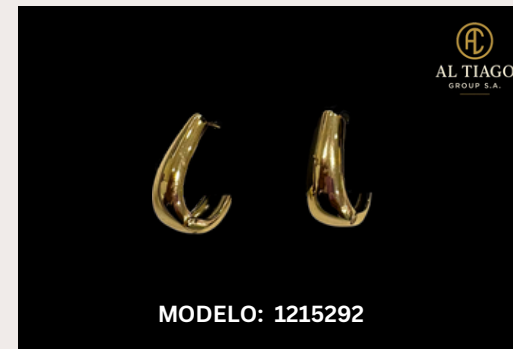

SORTIJAS C5

SORTIJAS C6

SORTIJAS C7
METAL TYPE: PLATA 925

SORTIJAS C8

SORTIJAS

SORTIJAS C9

SORTIJAS C10

SORTIJAS C11

SORTIJAS C12

AL TIAGO
GROUP S.A.

SORTIJA
MODELO: 112903

SORTIJAS

SORTIJAS

ARETES

ARETES

ARETES

ARETES

ARETES

PULSERAS

PULSERAS

PULSERAS

DIJES

MODELO: 1111581

MODELO: 946448