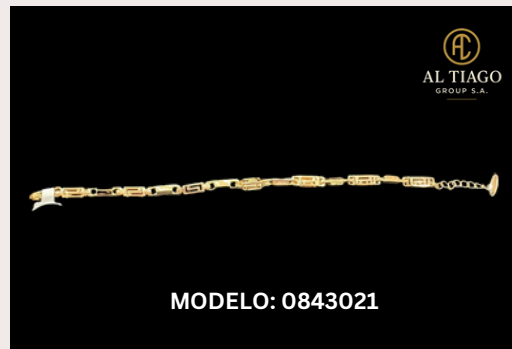

MATERIAL: 18K ORO LAMINADO

MODELO: 1009929/926832

LOS MAS VENDIDOS

SET DE PERLA - PLATA 925

Incluye: Cadena, Dije y Aretes

MATERIAL: PLATA 925

MODELO: 1117632/10577122

SET ESTRELLA

ARETES

ARETES

PULSERAS

PULSERAS

PULSERAS

DIJES

MODELO: 1111581

MODELO: 946448

MODELO: 1103898D

MODELO: 1103898P

MODELO: 720717

MODELO: 829968

MODELO: 950154

MODELO: 1134377

MODELO: 694921

MODELO: 1099606