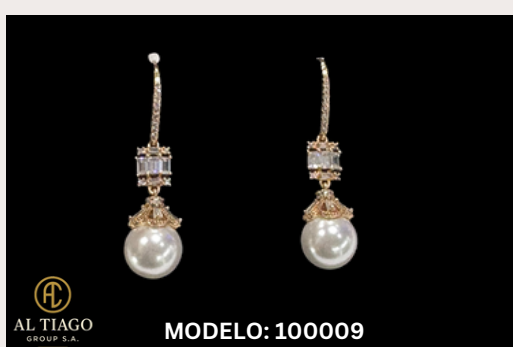

SORTIJAS C5

SORTIJAS C6

SORTIJAS C7
METAL TYPE: PLATA 925

SORTIJAS C8

SORTIJAS

SORTIJAS C9

SORTIJAS C10

SORTIJAS C11

SORTIJAS C12

AL TIAGO
GROUP S.A.

SORTIJA
MODELO: 112903

SORTIJAS

SORTIJAS

ARETES

ARETES

ARETES

ARETES

ARETES

PULSERAS

PULSERAS

PULSERAS

DIJES

MODELO: 1111581

MODELO: 946448