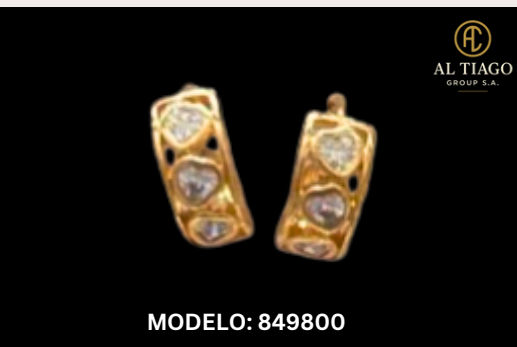

SORTIJAS C5

SORTIJAS C6

SORTIJAS C7
METAL TYPE: PLATA 925

SORTIJAS C8

SORTIJAS

SORTIJAS C9

SORTIJAS C10

SORTIJAS C11

SORTIJAS C12

AL TIAGO
GROUP S.A.

SORTIJA
MODELO: 112903

SORTIJAS

SORTIJAS

ARETES

ARETES

ARETES

ARETES

ARETES

PULSERAS

PULSERAS

PULSERAS

DIJES

MODELO: 1111581

MODELO: 946448