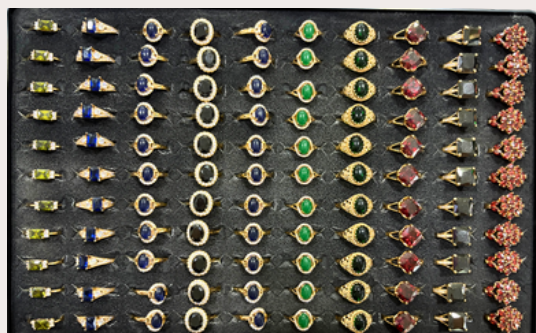

SET MIC PLATEADO

MATERIAL: PLATA 925

MODELO: 1058264/981838

LOS MAS VENDIDOS

CADENA

MATERIAL: 18K ORO LAMINADO

MODELO: 791238

CADENA

MATERIAL: 18K ORO LAMINADO

MODELO: 1166258

CADENAS

PLATA 925

CADENAS

CADENAS

CADENAS

CADENAS

CADENAS

CADENAS

SORTIJAS

SORTIJAS C1

SORTIJAS C2

SORTIJAS C3

SORTIJAS C4

SORTIJAS

SORTIJAS C5

SORTIJAS C6

SORTIJAS C7
METAL TYPE: PLATA 925

SORTIJAS C8

SORTIJAS

SORTIJAS C9

SORTIJAS C10

SORTIJAS C11