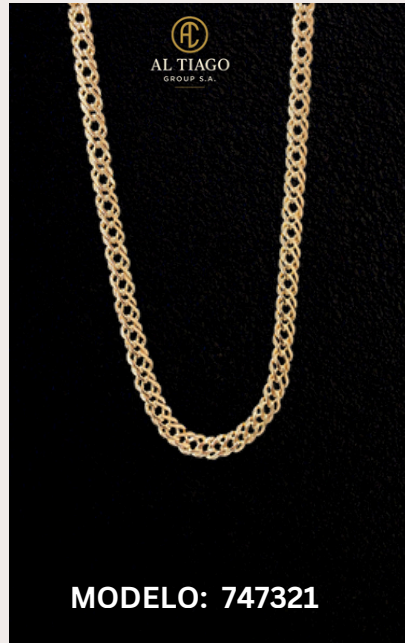

SET MIC PLATEADO

MATERIAL: PLATA 925

MODELO: 1058264/981838

LOS MAS VENDIDOS

CADENA

MATERIAL: 18K ORO LAMINADO

MODELO: 791238

CADENA

MATERIAL: 18K ORO LAMINADO

MODELO: 1166258

CADENAS

PLATA 925

CADENAS

CADENAS

CADENAS

CADENAS