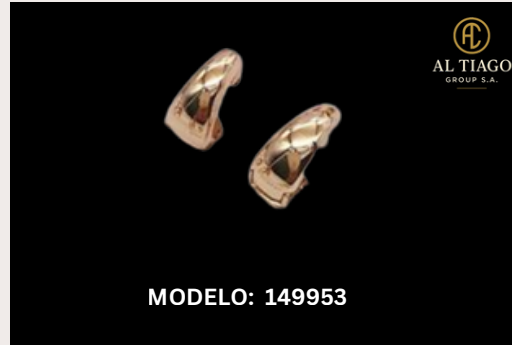

SORTIJAS C5

SORTIJAS C6

SORTIJAS C7
METAL TYPE: PLATA 925

SORTIJAS C8

SORTIJAS

SORTIJAS C9

SORTIJAS C10

SORTIJAS C11

SORTIJAS C12

AL TIAGO
GROUP S.A.

SORTIJA
MODELO: 112903

SORTIJAS

SORTIJAS

ARETES

ARETES

ARETES

ARETES

ARETES

PULSERAS

PULSERAS

PULSERAS

DIJES

MODELO: 1111581

MODELO: 946448