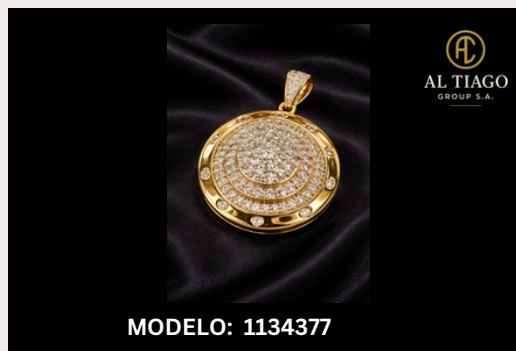

MATERIAL: 18K ORO LAMINADO

MODELO: 1009929/926832

LOS MAS VENDIDOS

SET DE PERLA - PLATA 925

Incluye: Cadena, Dije y Aretes

MATERIAL: PLATA 925

MODELO: 1117632/10577122

SET ESTRELLA

ARETES

ARETES

PULSERAS

PULSERAS

PULSERAS

DIJES

MODELO: 1111581

MODELO: 946448

MODELO: 1103898D

MODELO: 1103898P

MODELO: 720717

MODELO: 829968

MODELO: 950154

MODELO: 1134377

MODELO: 694921

MODELO: 1099606