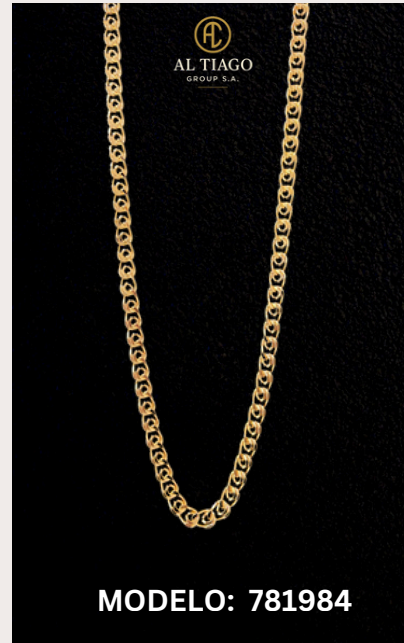

SET MIC PLATEADO

MATERIAL: PLATA 925

MODELO: 1058264/981838

LOS MAS VENDIDOS

CADENA

MATERIAL: 18K ORO LAMINADO

MODELO: 791238

CADENA

MATERIAL: 18K ORO LAMINADO

MODELO: 1166258

CADENAS

PLATA 925

CADENAS

CADENAS

CADENAS

CADENAS