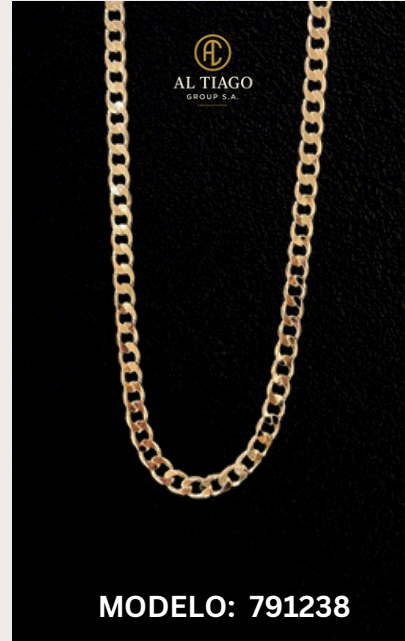

SET MIC PLATEADO

MATERIAL: PLATA 925

MODELO: 1058264/981838

LOS MAS VENDIDOS

CADENA

MATERIAL: 18K ORO LAMINADO

MODELO: 791238

CADENA

MATERIAL: 18K ORO LAMINADO

MODELO: 1166258

CADENAS

PLATA 925

CADENAS

CADENAS

CADENAS

CADENAS