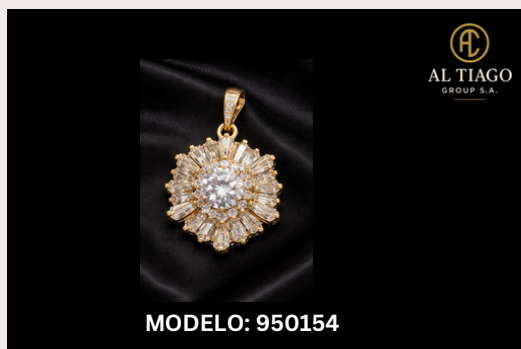

MATERIAL: 18K ORO LAMINADO

MODELO: 1009929/926832

LOS MAS VENDIDOS

SET DE PERLA - PLATA 925

Incluye: Cadena, Dije y Aretes

MATERIAL: PLATA 925

MODELO: 1117632/10577122

SET ESTRELLA

MODELO: 1103898D

MODELO: 1103898P

MODELO: 720717

MODELO: 829968

MODELO: 950154

MODELO: 1134377

MODELO: 694921

MODELO: 1099606