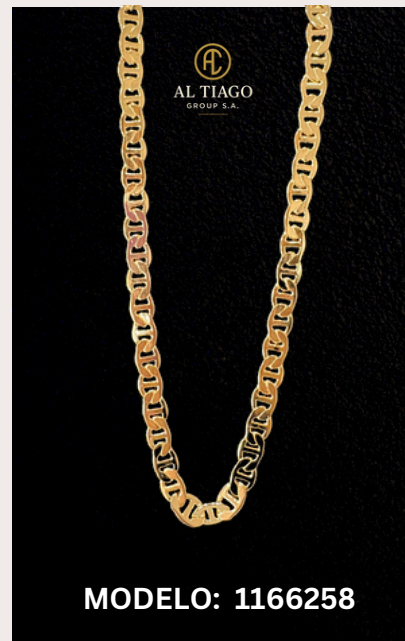

SET MIC PLATEADO

MATERIAL: PLATA 925

MODELO: 1058264/981838

LOS MAS VENDIDOS

CADENA

MATERIAL: 18K ORO LAMINADO

MODELO: 791238

CADENA

MATERIAL: 18K ORO LAMINADO

MODELO: 1166258

CADENAS

PLATA 925

CADENAS

CADENAS

CADENAS

CADENAS