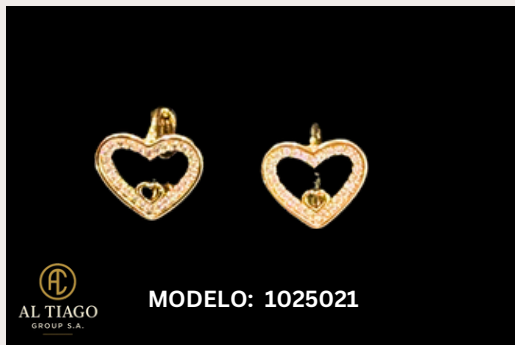

SORTIJAS C5

SORTIJAS C6

SORTIJAS C7
METAL TYPE: PLATA 925

SORTIJAS C8

SORTIJAS

SORTIJAS C9

SORTIJAS C10

SORTIJAS C11

ARETES

ARETES

PULSERAS

PULSERAS

PULSERAS

DIJES

MODELO: 1111581

MODELO: 946448