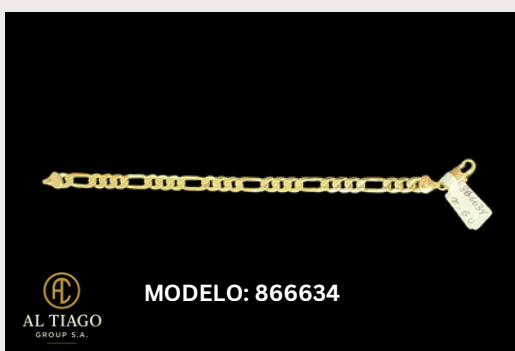

SORTIJAS C5

SORTIJAS C6

SORTIJAS C7
METAL TYPE: PLATA 925

SORTIJAS C8

SORTIJAS

SORTIJAS C9

SORTIJAS C10

SORTIJAS C11

ARETES

ARETES

PULSERAS

PULSERAS

PULSERAS

DIJES

MODELO: 1111581

MODELO: 946448