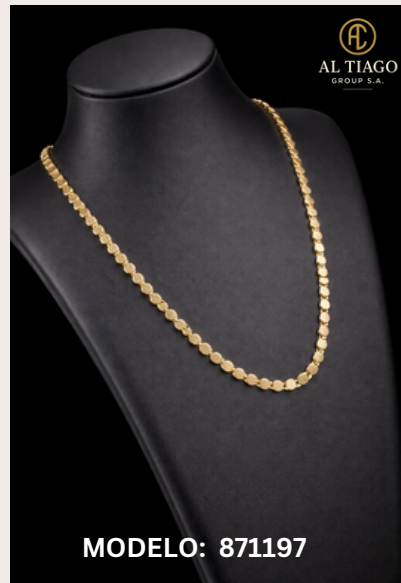

SET MIC PLATEADO

MATERIAL: PLATA 925

MODELO: 1058264/981838

LOS MAS VENDIDOS

CADENA

MATERIAL: 18K ORO LAMINADO

MODELO: 791238

CADENA

MATERIAL: 18K ORO LAMINADO

MODELO: 1166258

CADENAS

PLATA 925

CADENAS

CADENAS

CADENAS

CADENAS