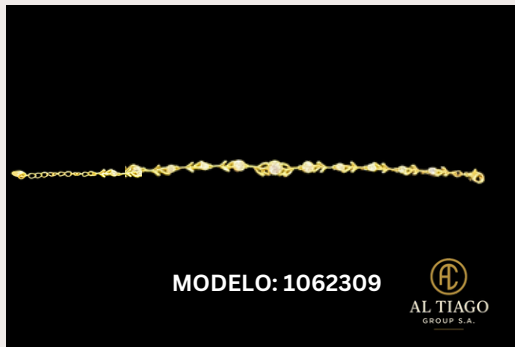

Incluye: Cadena y Dije

MATERIAL: 18K ORO LAMINADO

MODELO: 950154/926832

LOS MAS VENDIDOS

SET DE CORAZONES

Incluye: Dije, Aretes y Cadena

MATERIAL: 18K ORO LAMINADO

MODELO: 985548/926832

ARETES

ARETES

PULSERAS

PULSERAS

PULSERAS

DIJES

MODELO: 1111581

MODELO: 946448