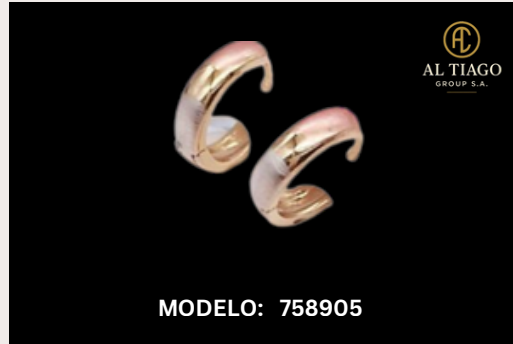

SORTIJAS C5

SORTIJAS C6

SORTIJAS C7
METAL TYPE: PLATA 925

SORTIJAS C8

SORTIJAS

SORTIJAS C9

SORTIJAS C10

SORTIJAS C11

SORTIJAS C12

AL TIAGO
GROUP S.A.

SORTIJA
MODELO: 112903

SORTIJAS

SORTIJAS

ARETES

ARETES

ARETES

ARETES

ARETES

PULSERAS

PULSERAS

PULSERAS

DIJES

MODELO: 1111581

MODELO: 946448