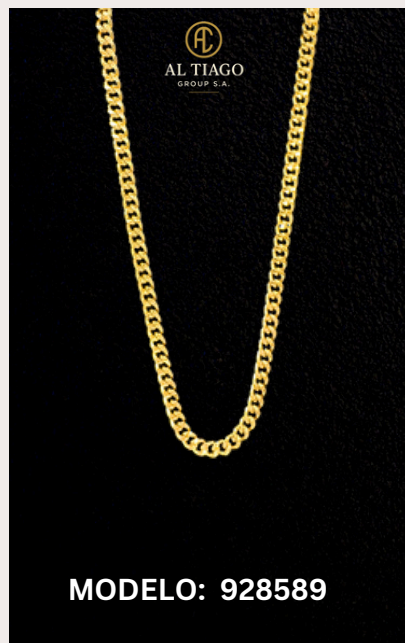

SET MIC PLATEADO

MATERIAL: PLATA 925

MODELO: 1058264/981838

LOS MAS VENDIDOS

CADENA

MATERIAL: 18K ORO LAMINADO

MODELO: 791238

CADENA

MATERIAL: 18K ORO LAMINADO

MODELO: 1166258

CADENAS

PLATA 925

CADENAS

CADENAS

CADENAS

CADENAS