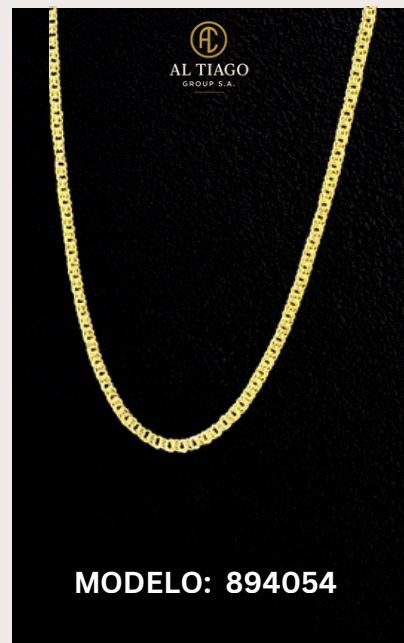

SET MIC PLATEADO

MATERIAL: PLATA 925

MODELO: 1058264/981838

LOS MAS VENDIDOS

CADENA

MATERIAL: 18K ORO LAMINADO

MODELO: 791238

CADENA

MATERIAL: 18K ORO LAMINADO

MODELO: 1166258

CADENAS

PLATA 925

CADENAS

CADENAS

CADENAS

CADENAS