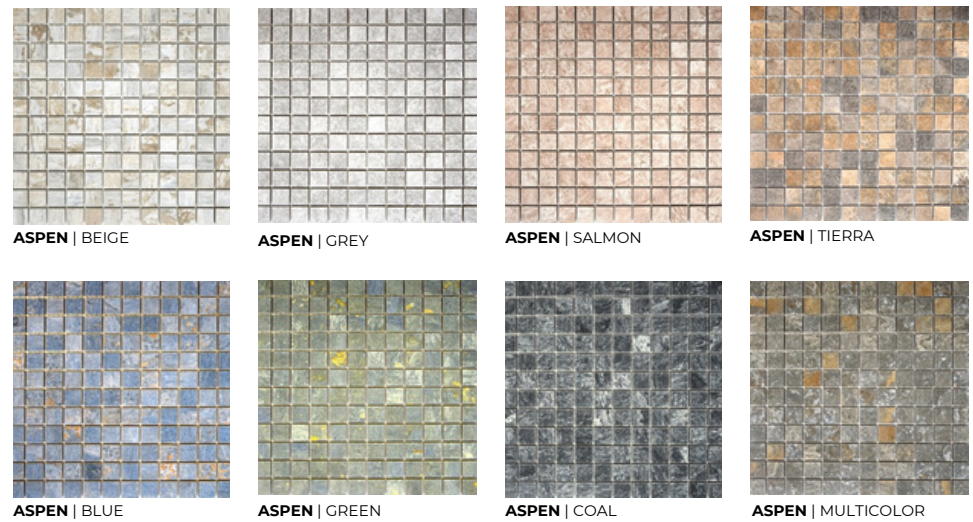

v ASPEN MULTICOLOR 20x20 cm | 8"x8"

ASPEN | BEIGE

ASPEN | MULTICOLOR

ASPEN | BEIGE

ASPEN | TIERRA

ASPEN | BLUE

ASPEN | GREY

ASPEN | SALMÓN

▽ ASPEN SALMÓN 60x60 cm | 24"x24" ▽ ASPEN SALMÓN MALLA 30x30 cm | 12"x12"

**ASPEN | BEIGE**    **ASPEN | GREY**    **ASPEN | SALMON**    **ASPEN | TIERRA**  
**ASPEN | BLUE**    **ASPEN | GREEN**    **ASPEN | COAL**    **ASPEN | MULTICOLOR**