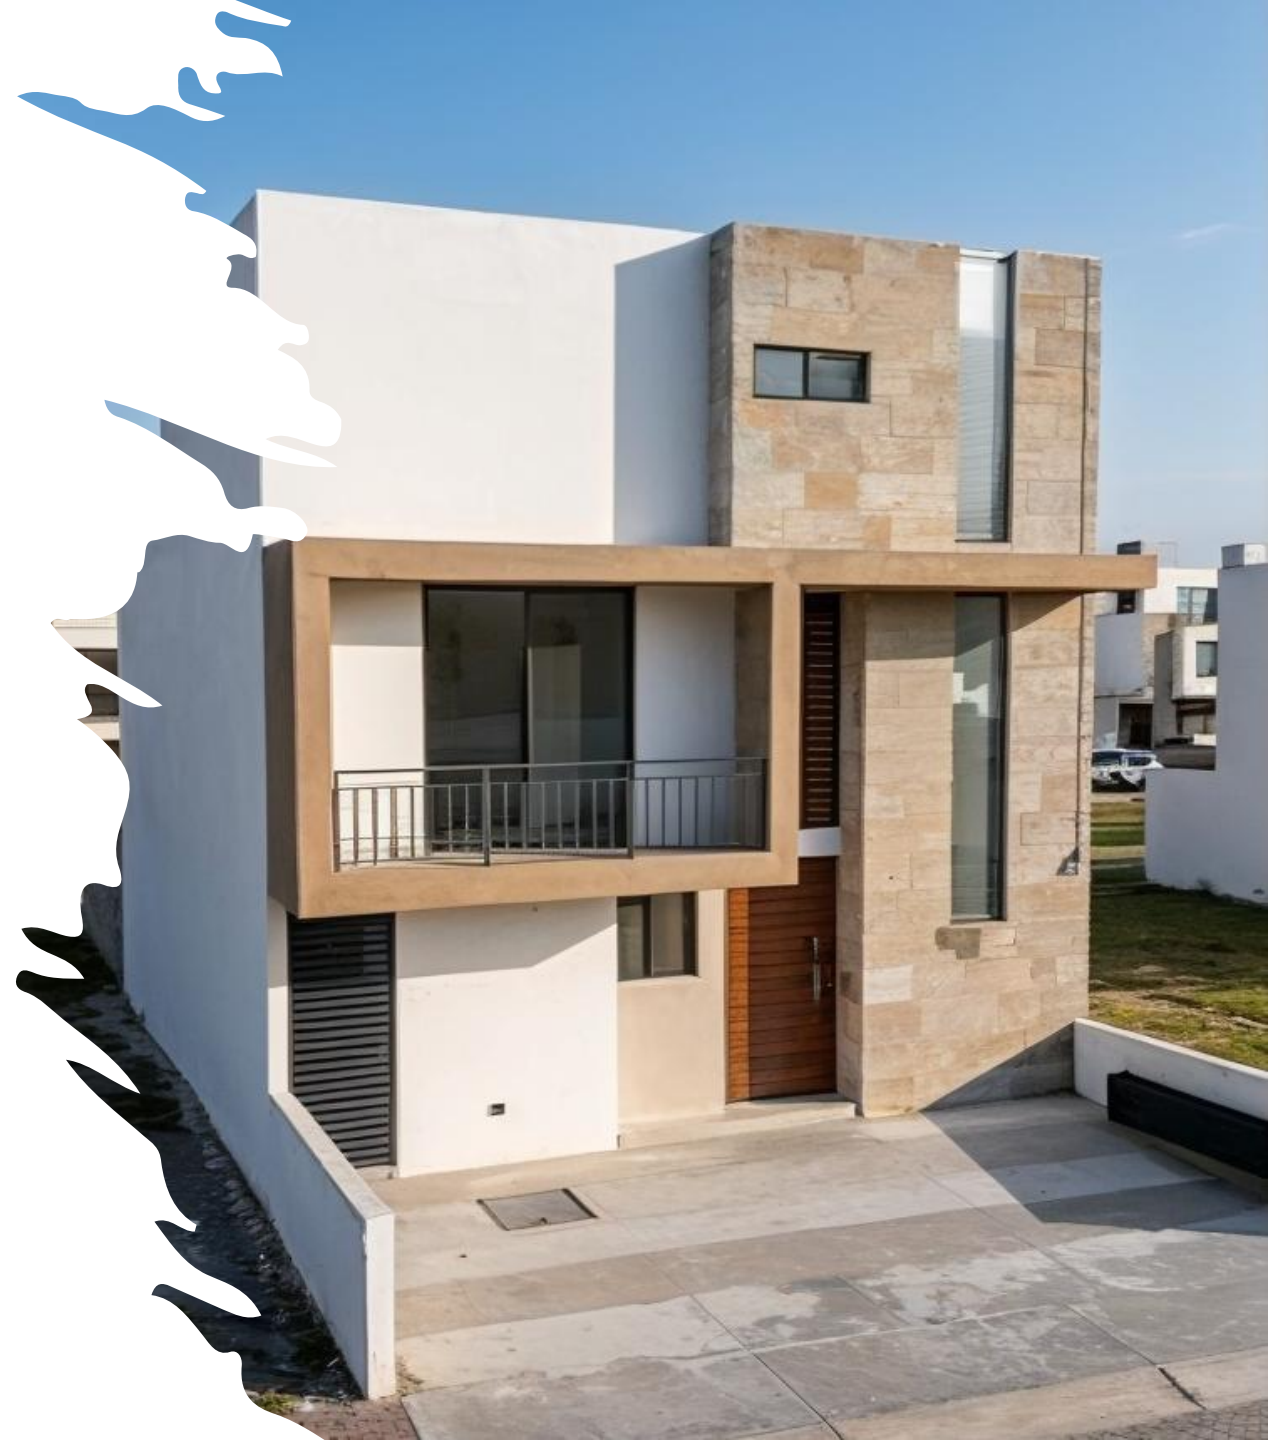

**VIVE EL EQUILIBRIO
PERFECTO ENTRE
CONFORT,
SEGURIDAD Y
PLUSVALÍA**

**TU HOGAR EN
LA VISTA RESIDENCIAL,
QUERÉTARO**

A modern, multi-story house with a mix of materials. The upper part has a white stucco finish, while the lower part features a tan-colored concrete frame and light-colored stone masonry. There are large windows, a balcony with a dark metal railing, and a wooden door. The sky is clear blue.

**NO ESTÁS
BUSCANDO
SÓLO UNA
CASA..**

**BUSCAS UN ESPACIO
QUE TE DÉ
TRANQUILIDAD,
SEGURIDAD Y LA
CERTEZA DE QUE
ESTÁS TOMANDO
UNA DECISIÓN
INTELIGENTE**

ESTA RESIDENCIA LO TIENE TODO

**DISEÑADA
PARA QUIENES
VALORAN EL
ESPACIO, LA
ILUMINACIÓN
NATURAL Y UN
ENTORNO
SEGURO
CON ALTO
POTENCIAL DE
CRECIMIENTO**

DESDE EL PRIMER PASO, SE SIENTE DIFERENTE

ESPACIOS AMPLIOS, ILUMINACIÓN NATURAL Y UNA DISTRIBUCIÓN PENSADA PARA DISFRUTAR DE CADA RINCÓN

DETALLE DE FACHADA

**Alta calidad en
todos los acabados
exteriores e interiores**

- ✓ **DISEÑO INTELIGENTE Y FUNCIONAL**
- ✓ **EXCELENTE ILUMINACIÓN NATURAL**
- ✓ **ESPACIOS AMPLIOS Y CÓMODOS**
- ✓ **ENTORNO TRANQUILO Y ORDENADO**

A modern, two-story house with a mix of light grey and tan-colored walls. It features a prominent balcony on the second floor with a metal railing. The house is set in a residential neighborhood with other similar buildings in the background. A street lamp is visible on the left, and a silver car is parked on the right. The sky is clear and blue.