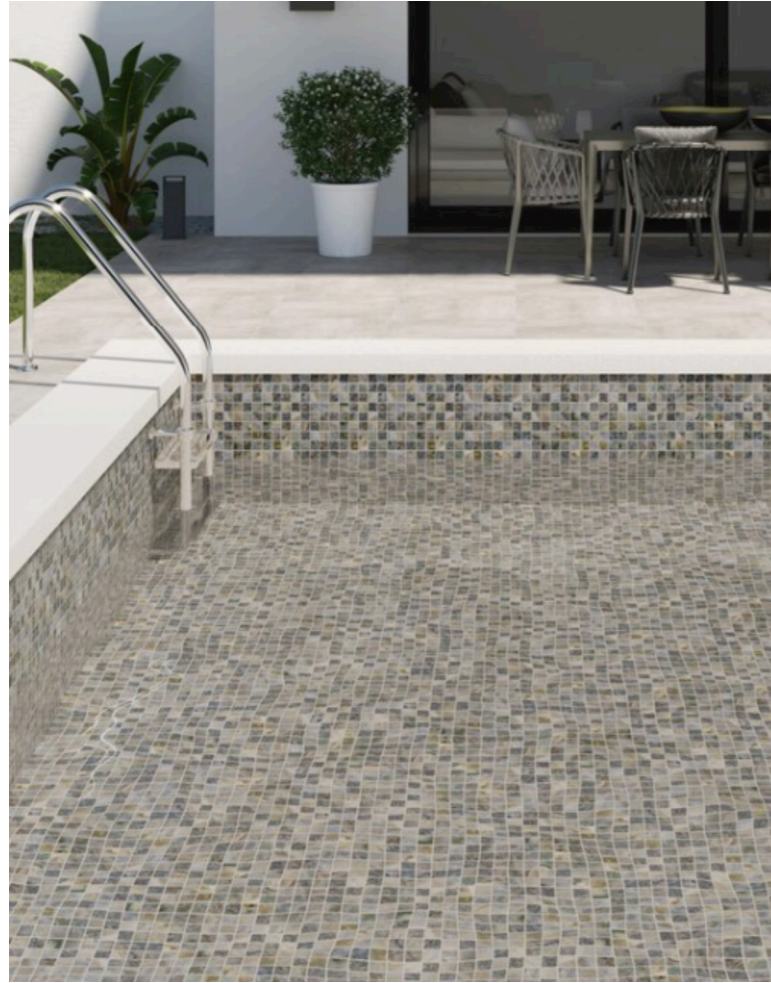

CATALOGUE

SWIMMING POOLS

Serie Mediterraneo

Mediterraneo Roca

Mediterraneo Celeste

Mediterraneo Oscuro

Serie Atlantico

Atlantico Celeste

Atlantico Roca

Atlantico Esmeralda

Serie Nusa blue

30x60cm

Nusa Blue

Serie Pacifico

Pacifico Azul

Pacifico Celeste

Serie Bali

30x60cm

Bali Stone Pizarra

Bali Stone Beige

Serie Bali

30x60cm

Bali Stone Gris

Serie Pierre de Bali

30x60cm

Serie New Bali Green

30x60cm

New Bali Sand

New Bali Green

Serie Java Stone Tourquoise

25x25cm

Serie Java Stone blue