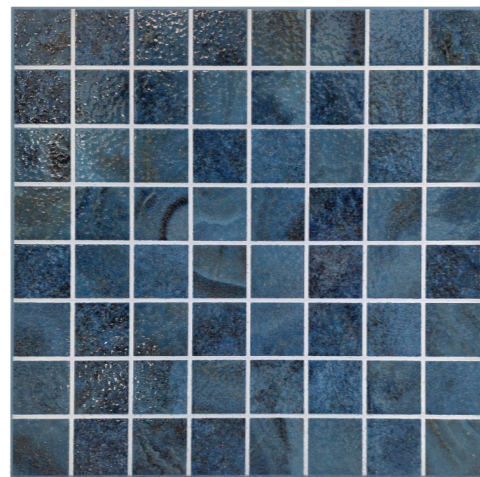

CATALOGUE

SWIMMING POOLS

Serie Mediterraneo

Mediterraneo Roca

Mediterraneo Celeste

Mediterraneo Oscuro

Serie Atlantico

Atlantico Celeste

Atlantico Roca

Atlantico Esmeralda

Serie Nusa blue

30x60cm

Nusa Blue

Serie Pacifico

Pacifico Azul

Pacifico Celeste

Serie Bali

30x60cm

Bali Stone Pizarra

Bali Stone Beige

Serie Bali

30x60cm

Bali Stone Gris

Serie Pierre de Bali

30x60cm

Serie New Bali Green

30x60cm

New Bali Sand

New Bali Green

Serie Java Stone Tourquoise

25x25cm

Serie Java Stone blue