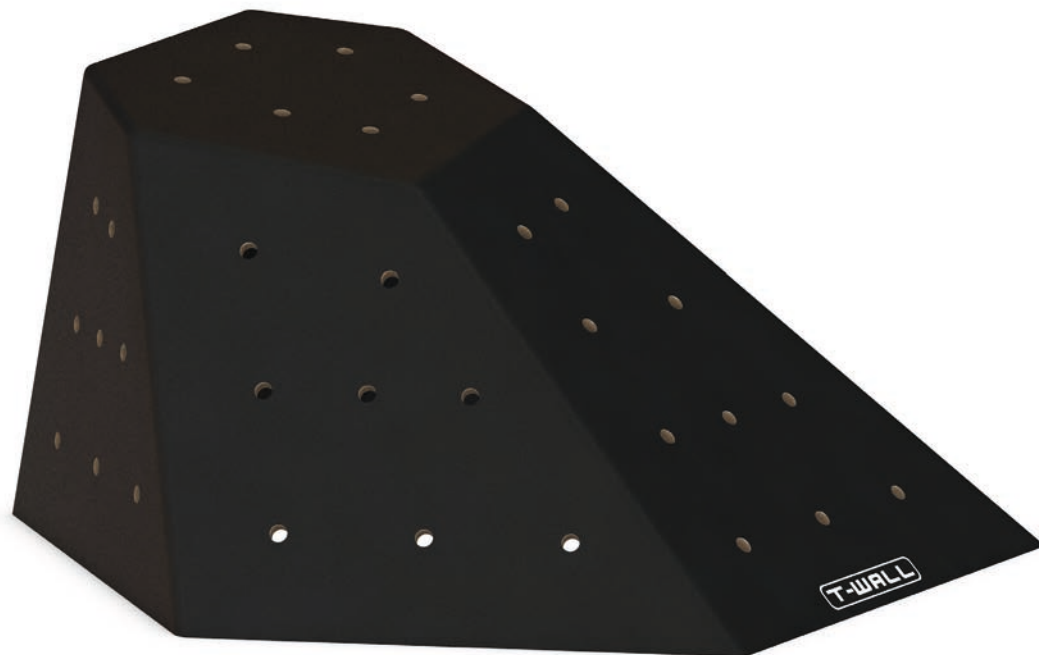

Height: 30 cm
Sides: 90 cm, 45 cm

GONZO 15-1200

1 piece

Height: 30 cm
Sides: 90 cm, 45 cm

GONZO 16-1600

1 piece

Height: 40 cm
Sides: 60 cm, 120 cm

GONZO 17-600