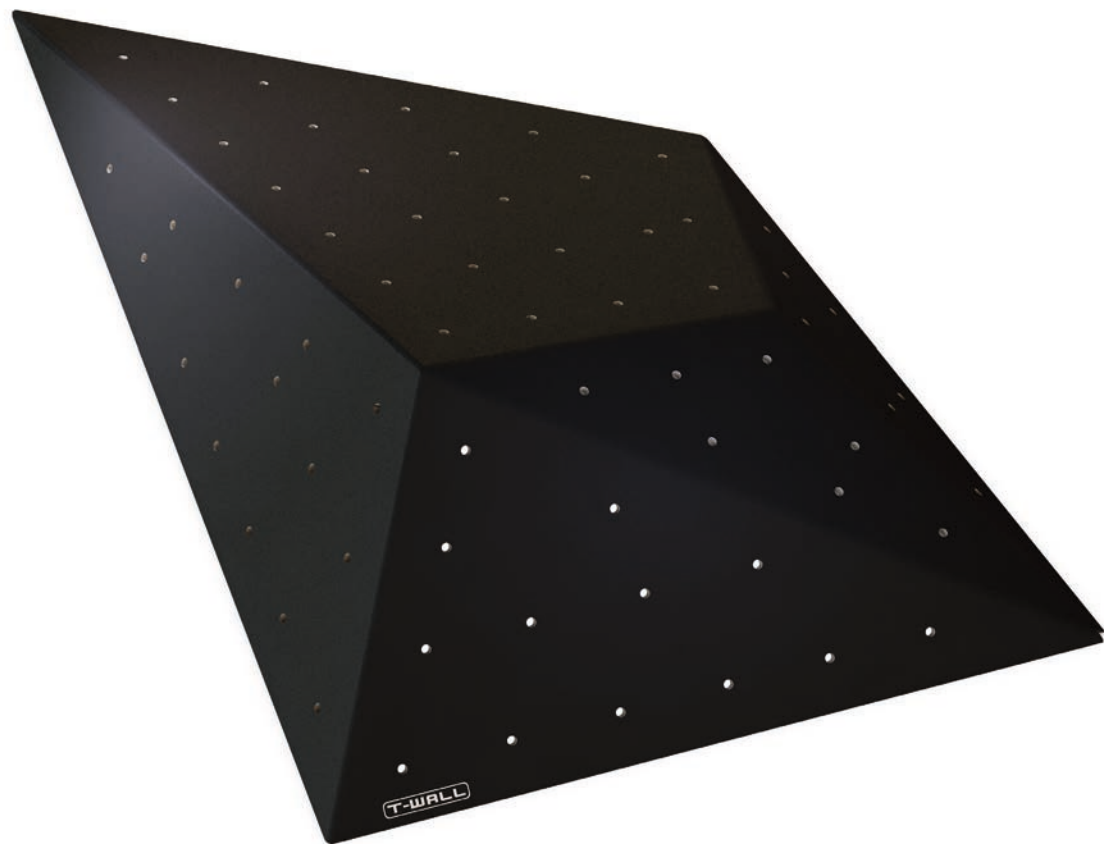

HUECO KLEBER 7