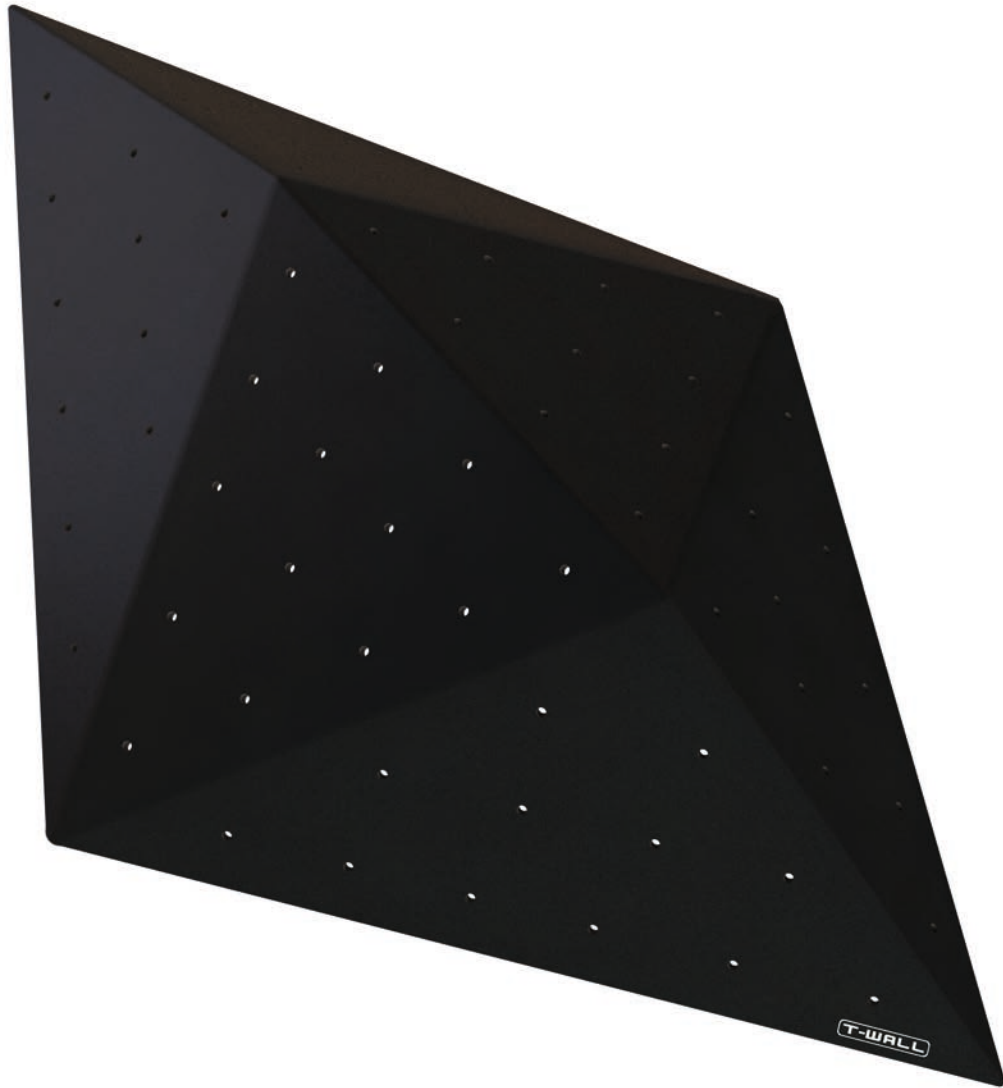

Sides: 128 cm, 125 cm, 50 cm, 45 cm

HUECO KLEBER 7

1 piece

Height: 37 cm
Sides: 100 cm, 150 cm, 110 cm

HUECO KLEBER 8

1 piece

Height: 35 cm
Sides: 112 cm, 124 cm

HUECO KLEBER 9