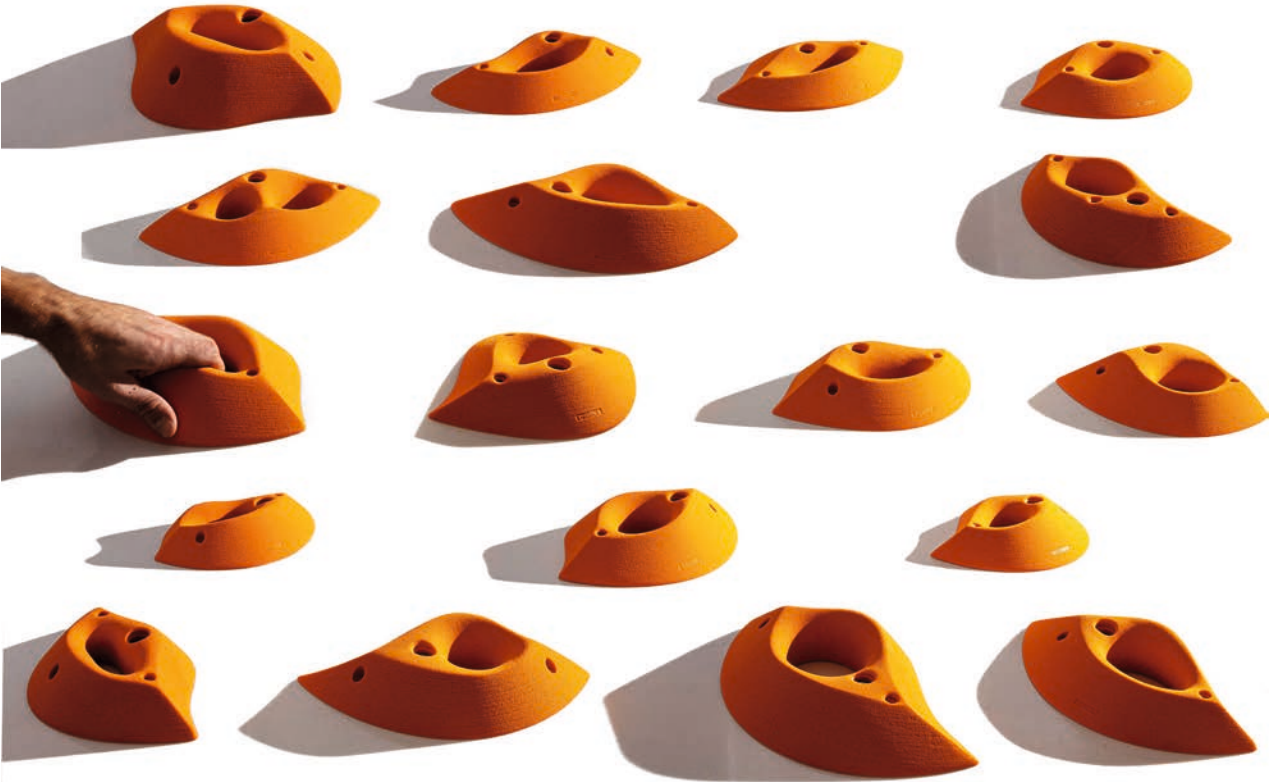

XXL

18 pieces

Scale: 7 cm

DESERT WIND 2

L

18 pieces

Scale: 7 cm

O