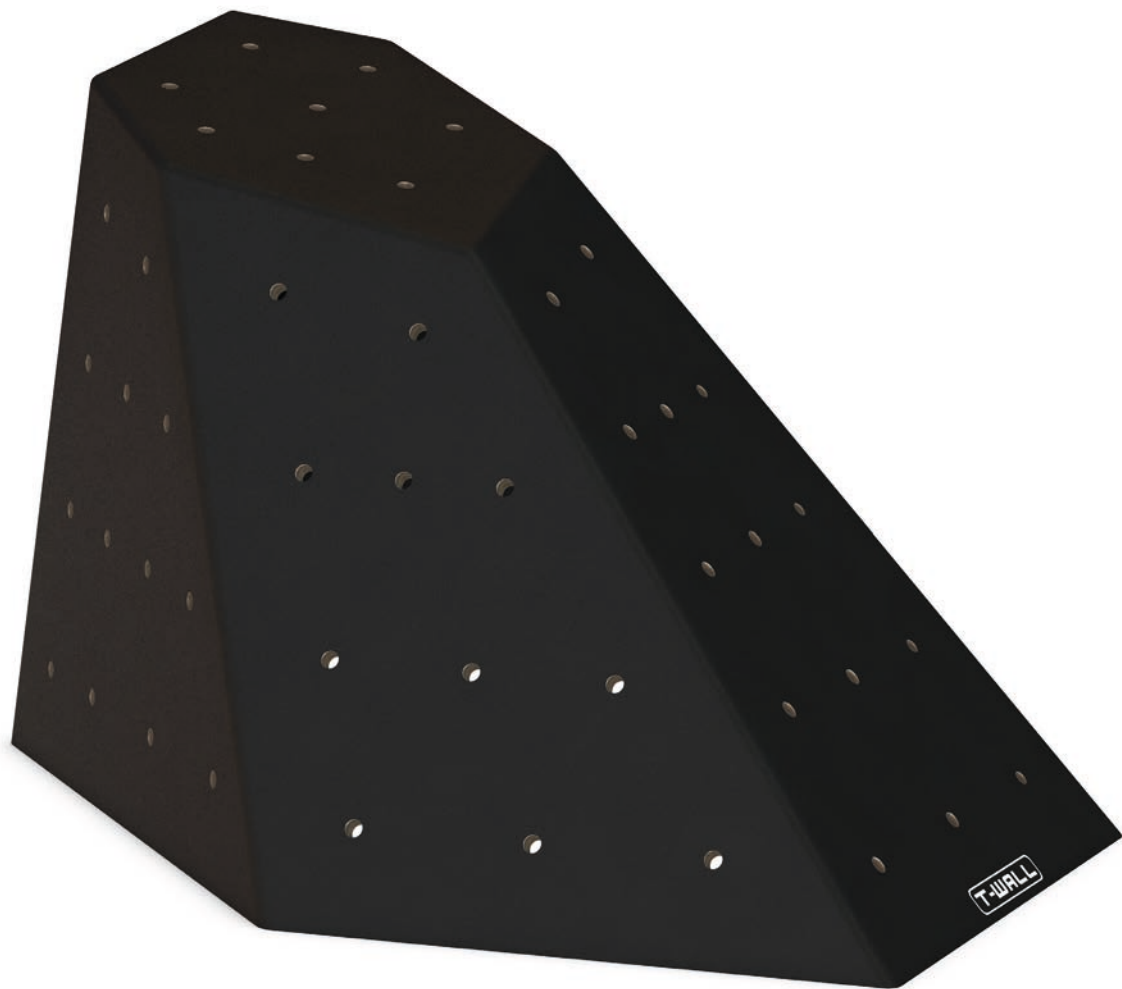

GONZO 18-600

1 piece

Height: 57 cm
Sides: 60 cm, 45 cm