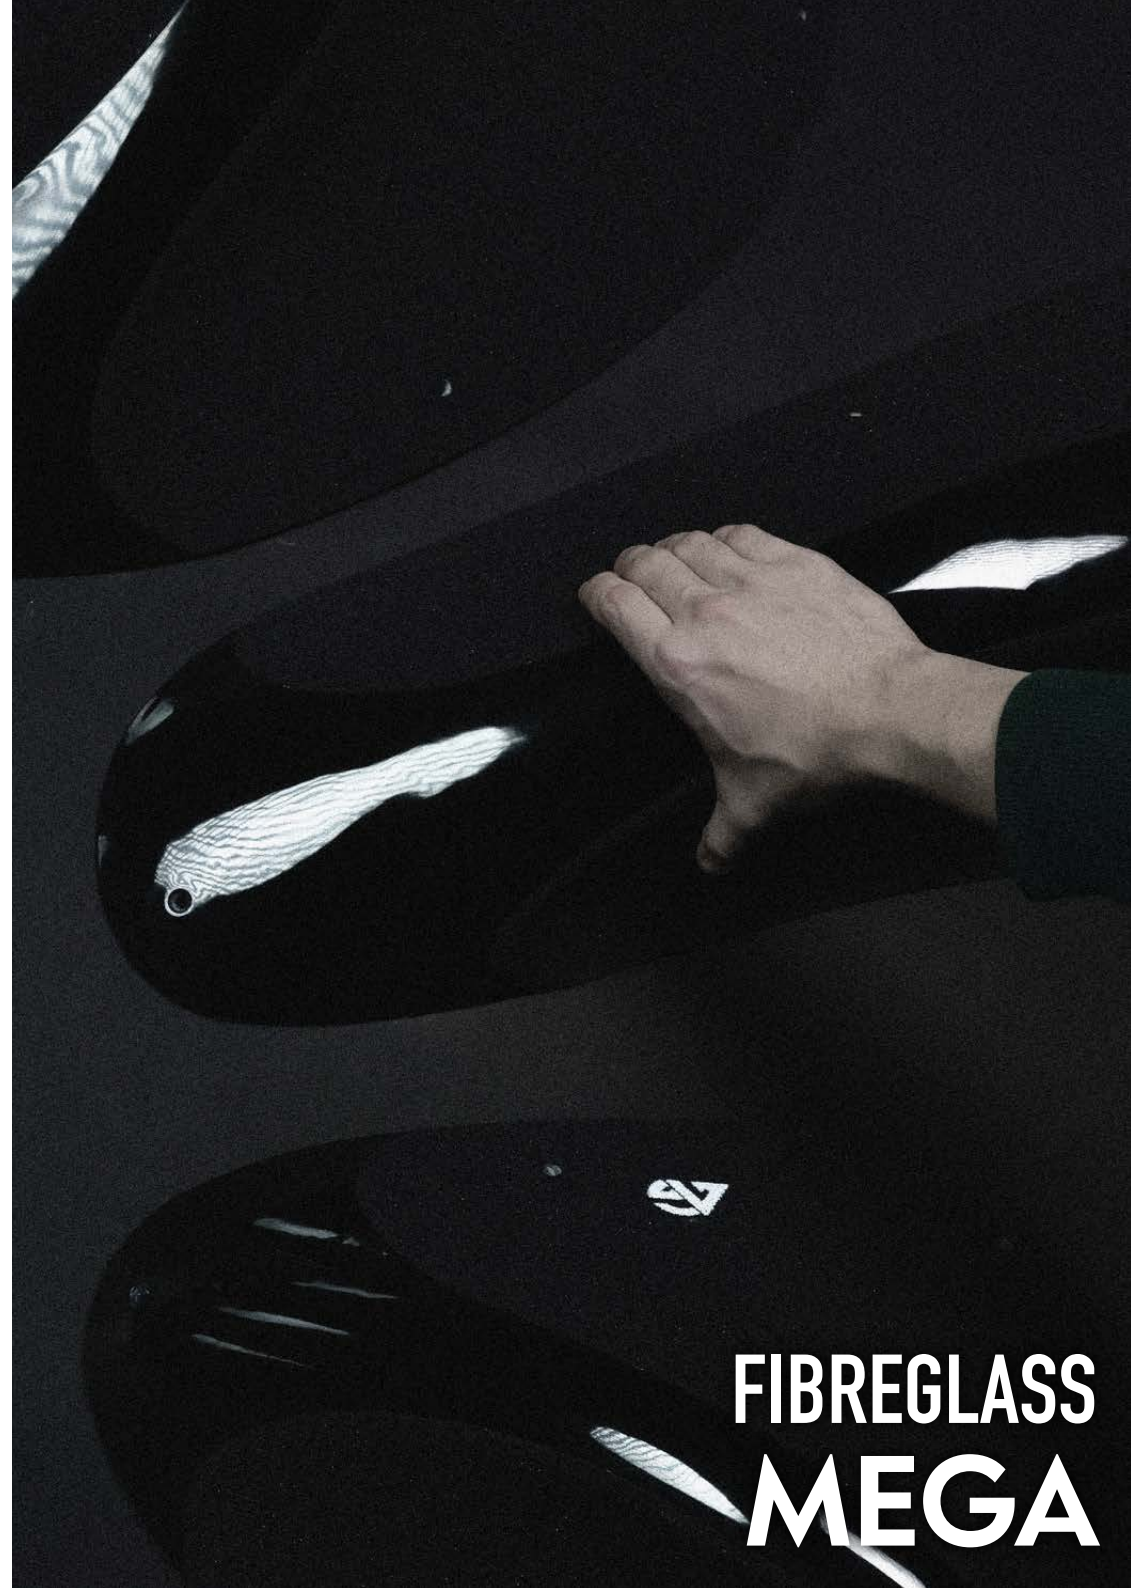

**FIBREGLASS
MEGA**

MEGA ME-1

QUANTITY: 1

DIMENSION: 68*37*22CM

MEGA ME-2

QUANTITY: 1

DIMENSION: 75*35*17CM

MEGA ME-3