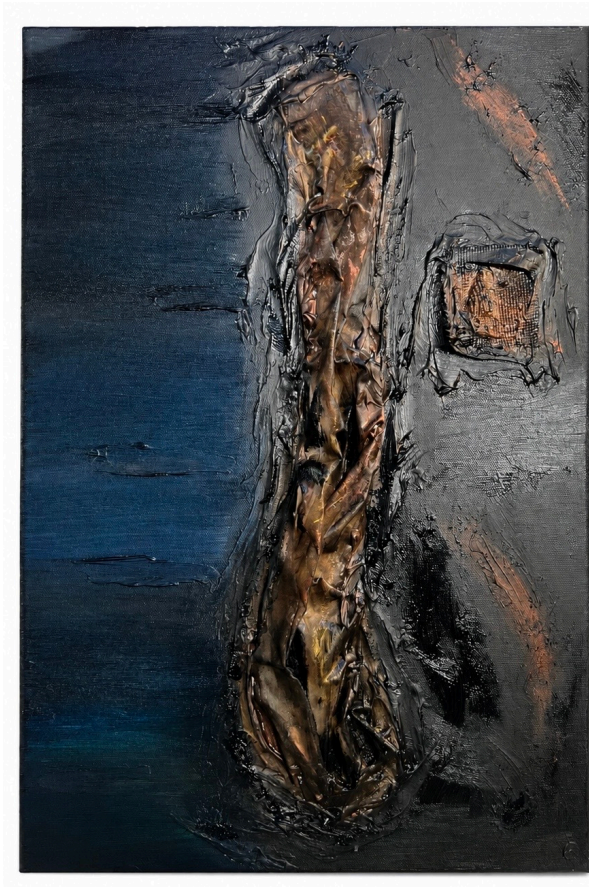

La serie propone una mirada hacia lo esencial: aquello que permanece, se transforma y vuelve a aparecer con nueva fuerza. Entre oscuridad, relieve y destellos luminosos, estas obras celebran la belleza de los procesos internos y la capacidad humana de convertir lo vivido en presencia, armonía y expansión.

Obra 01

Título: Umbral de Tierra

Dimensiones: 170 x 70 cm

Año: 2026

Técnica: Acrílico, pasta de modelar, tela y malla sobre lienzo

Precio: \$1.200.000 CLP

Disponibilidad: Disponible

Código: 01

Obra 02

Título: Cause de Tierra

Dimensiones: 100 x 70 cm

Año: 2026

Técnica: Acrílico, pasta de modelar, tela y malla sobre lienzo

Precio: \$700.000 CLP

Disponibilidad: Disponible

Código: 02

Obra 03

Título: Memoria de Tierra

Dimensiones: 60 x 40 cm

Año: 2026

Técnica: Acrílico, pasta de modelar, tela y malla sobre lienzo

Precio: \$250.000 CLP

Disponibilidad: Disponible

Código: 03