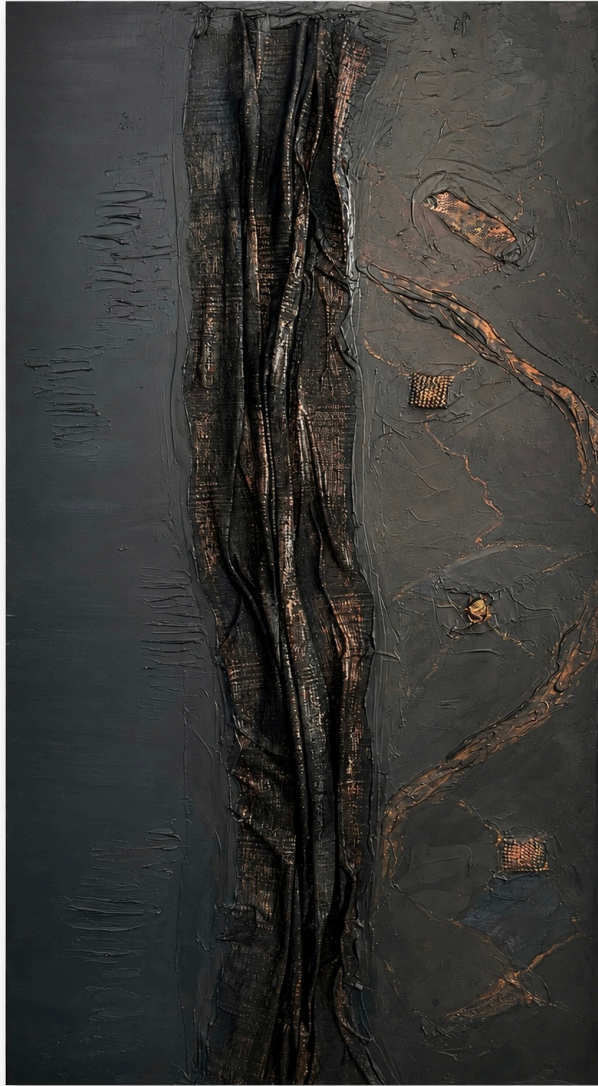

Territorios Enterrados

STATEMENT DE LA SERIE

Territorios Enterrados explora las capas invisibles de la memoria, allí donde la experiencia se transforma en materia, textura y luz. Cada obra revela un paisaje interior en movimiento: superficies que guardan huellas, contrastes que abren profundidad y formas que emergen como señales de renovación.

La serie propone una mirada hacia lo esencial: aquello que permanece, se transforma y vuelve a aparecer con nueva fuerza. Entre oscuridad, relieve y destellos luminosos, estas obras celebran la belleza de los procesos internos y la capacidad humana de convertir lo vivido en presencia, armonía y expansión.

Obra 03

Título: Memoria de Tierra

Dimensiones: 60 x 40 cm

Año: 2026

Técnica: Acrílico, pasta de modelar, tela y malla sobre lienzo

Precio: \$250.000 CLP

Disponibilidad: Disponible

Código: 03

Obra 04

Título: Columna de Sombra

Dimensiones: 150 x 70 cm

Año: 2026

Técnica: Acrílico, pasta de modelar, tela y malla sobre lienzo

Precio: \$900.000 CLP

Disponibilidad: Disponible

Código: 04