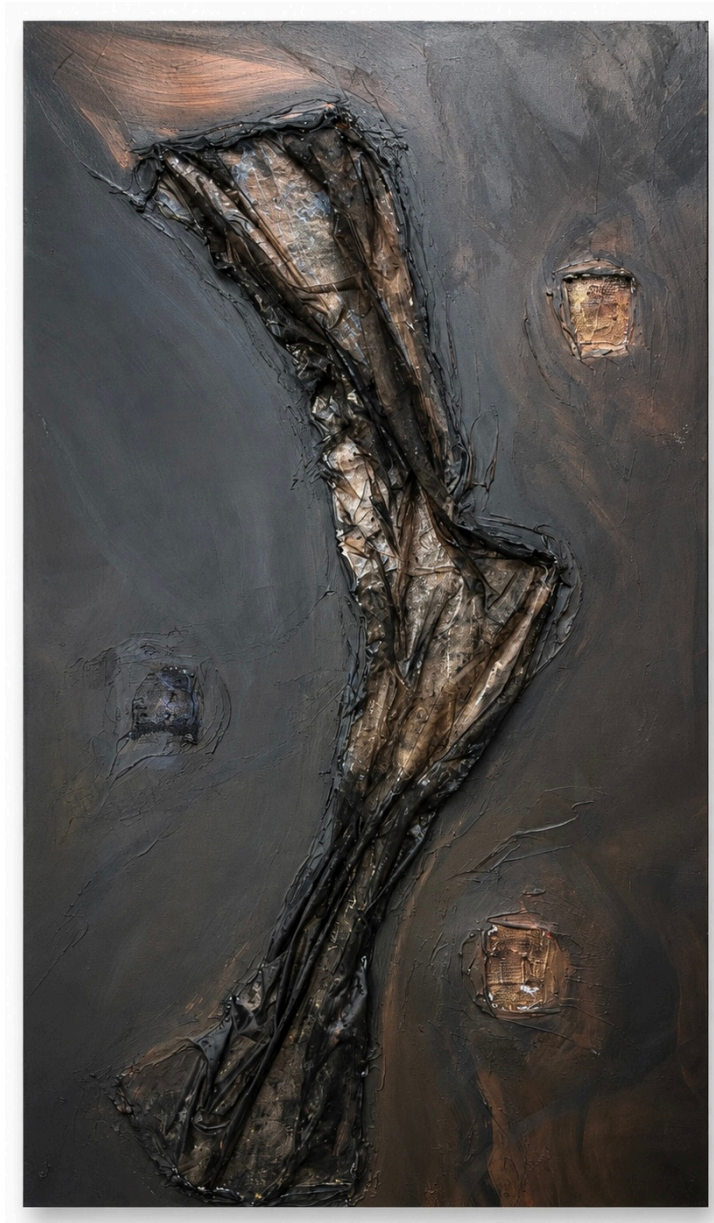

Obra 06

Título: Renacer Mineral

Dimensiones: 150 x 70 cm

Año: 2026

Técnica: Acrílico, pasta de modelar, tela y malla sobre lienzo

Precio: $900.000 CLP

Disponibilidad: Disponible

Código: 06