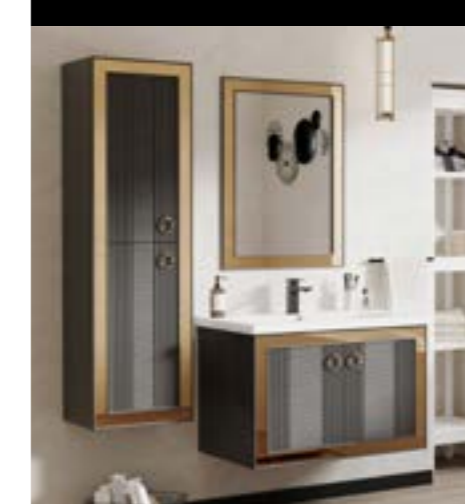

PETRA 600 | 80 CM