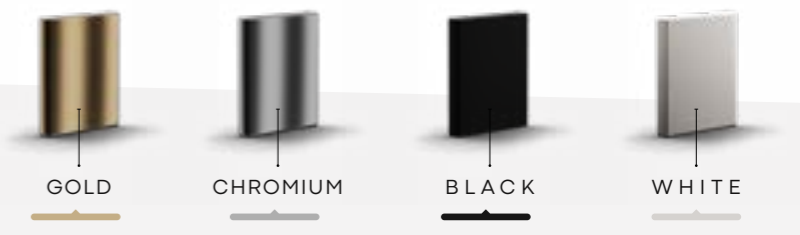

LIZBON 300 | 100 CM

Scan the qr code to download images and access more

Baghdad.

DIMENSIONS
 VANITY UNIT
 W: 1000 - D: 500 - H: 780
 MIRROR
 W: 770 - H: 900

COLOR PALETTE

BAGHDAD 200 | 100 CM

BAGHDAD 300 | 100 CM