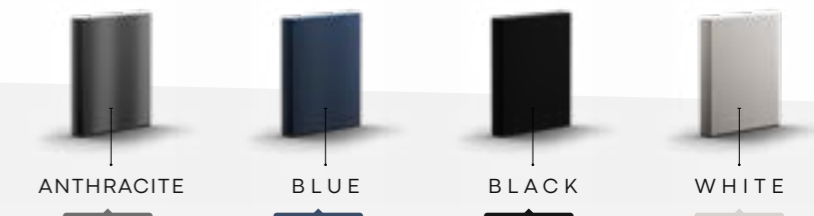

COLOR PALETTE