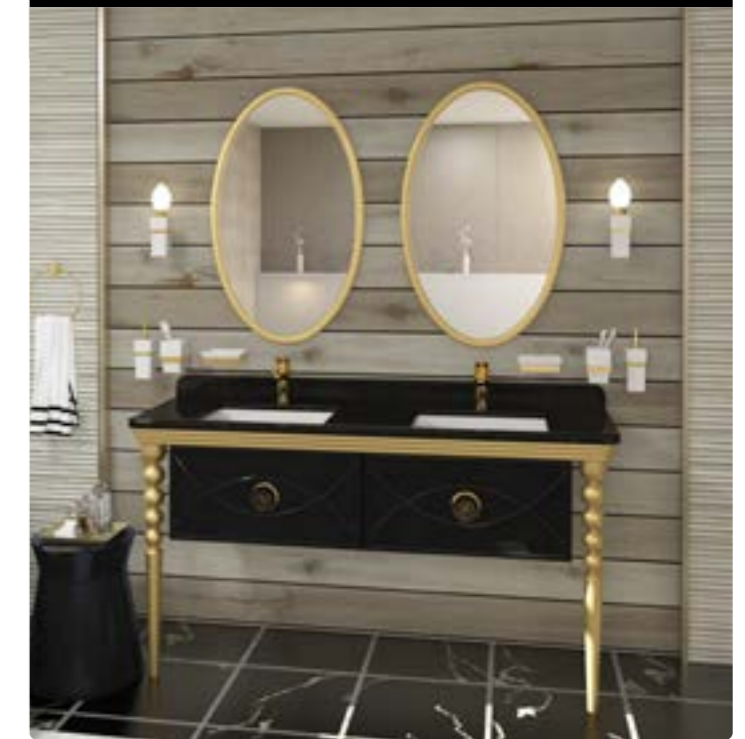

Hilton.

DIMENSIONS
 VANITY UNIT
 W: 1500 - D: 500 - H: 820
 MIRROR
 W: 550 - H: 900

COLOR PALETTE

HILTON 200 | 150 CM

HILTON 300 | 150 CM

- Bathroom Furniture -

PURE

SERIES