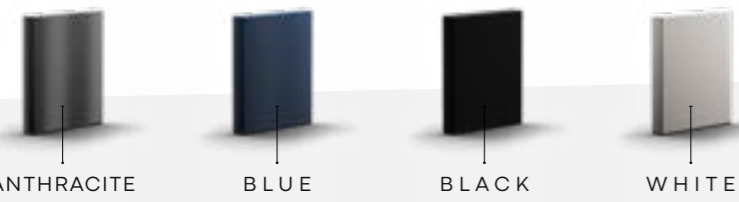

COLOR PALETTE