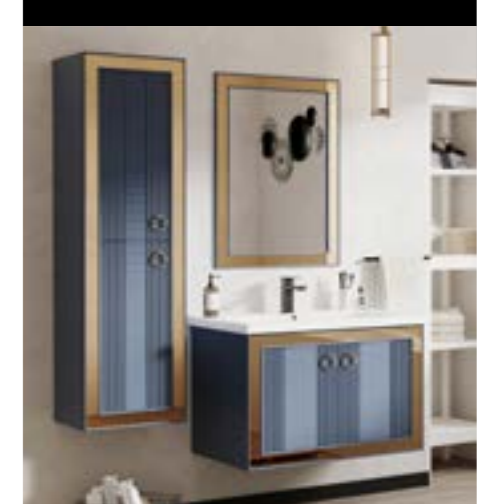

COLOR PALETTE

PETRA 100 | 80 CM

PETRA 600 | 80 CM

PETRA 700 | 80 CM

Moreno.

80 CM BATHROOM FURNITURE

TECHNICAL DETAILS - DIMENSIONS

VANITY UNIT
W: 800 - D: 460 - H: 510