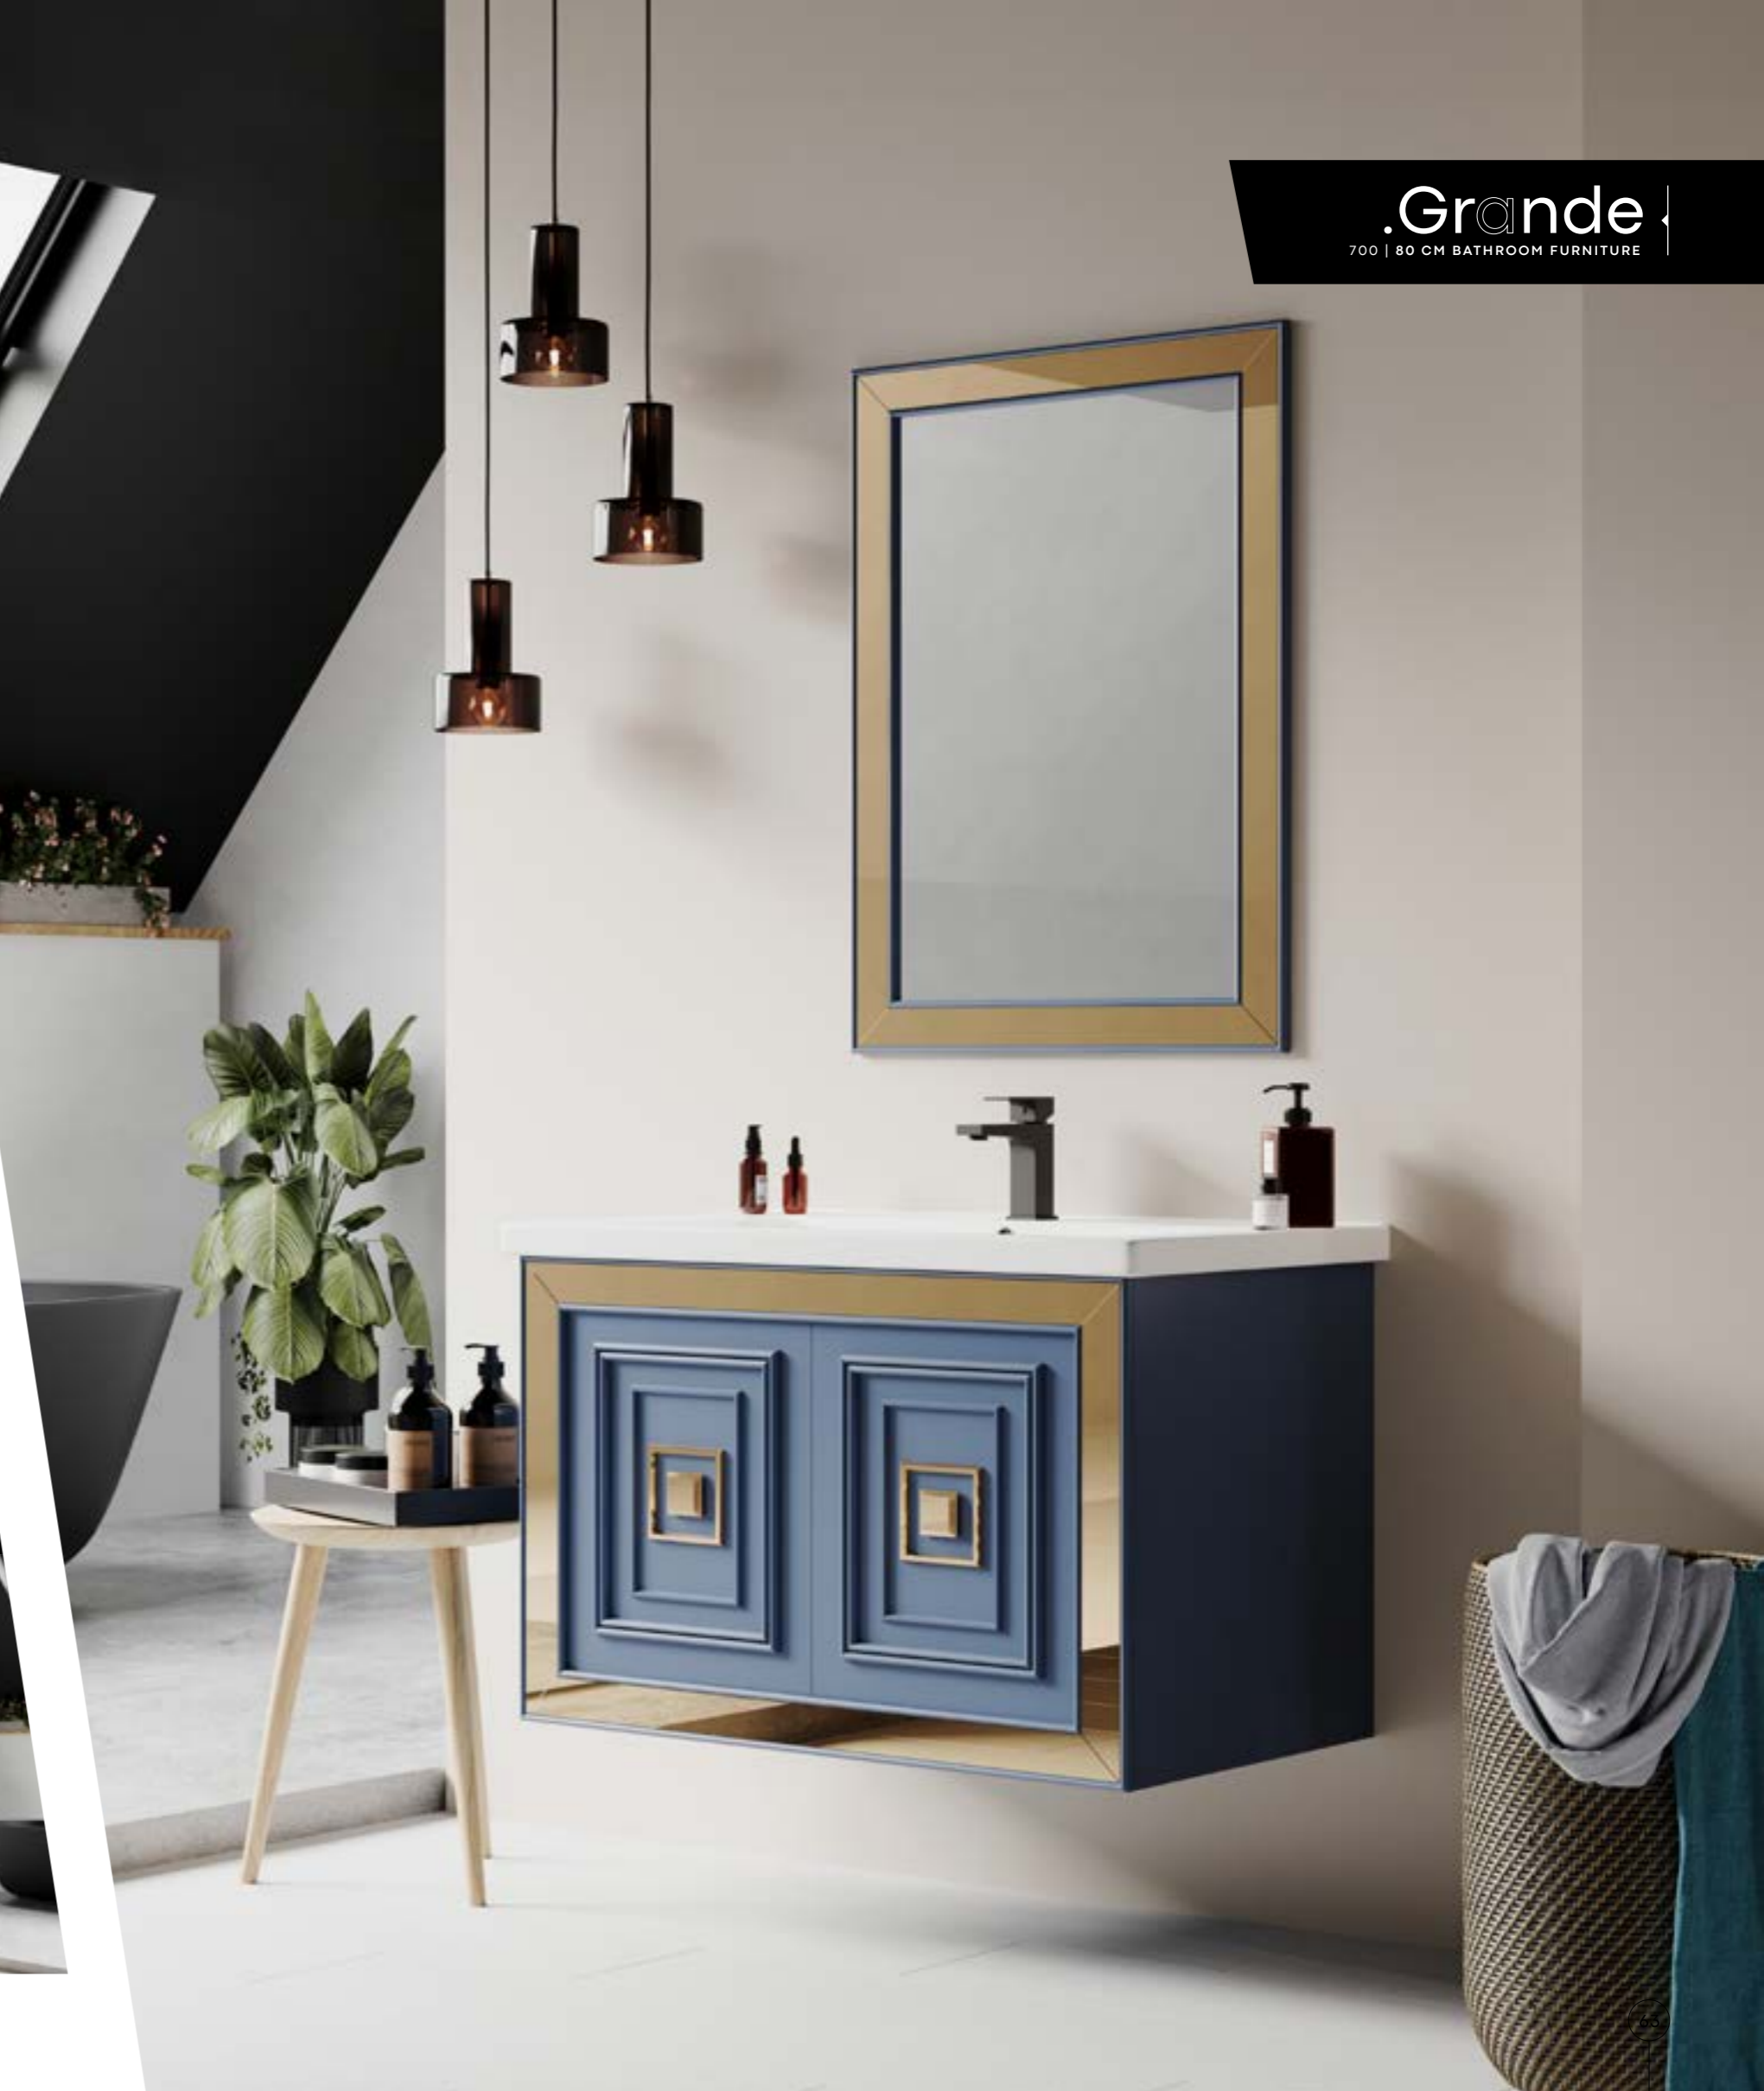

Scan the qr code to download images and access more

Grande.

DIMENSIONS

VANITY UNIT
W: 800 - D: 460 - H: 510
MIRROR
W: 590 - H: 790

COLOR PALETTE