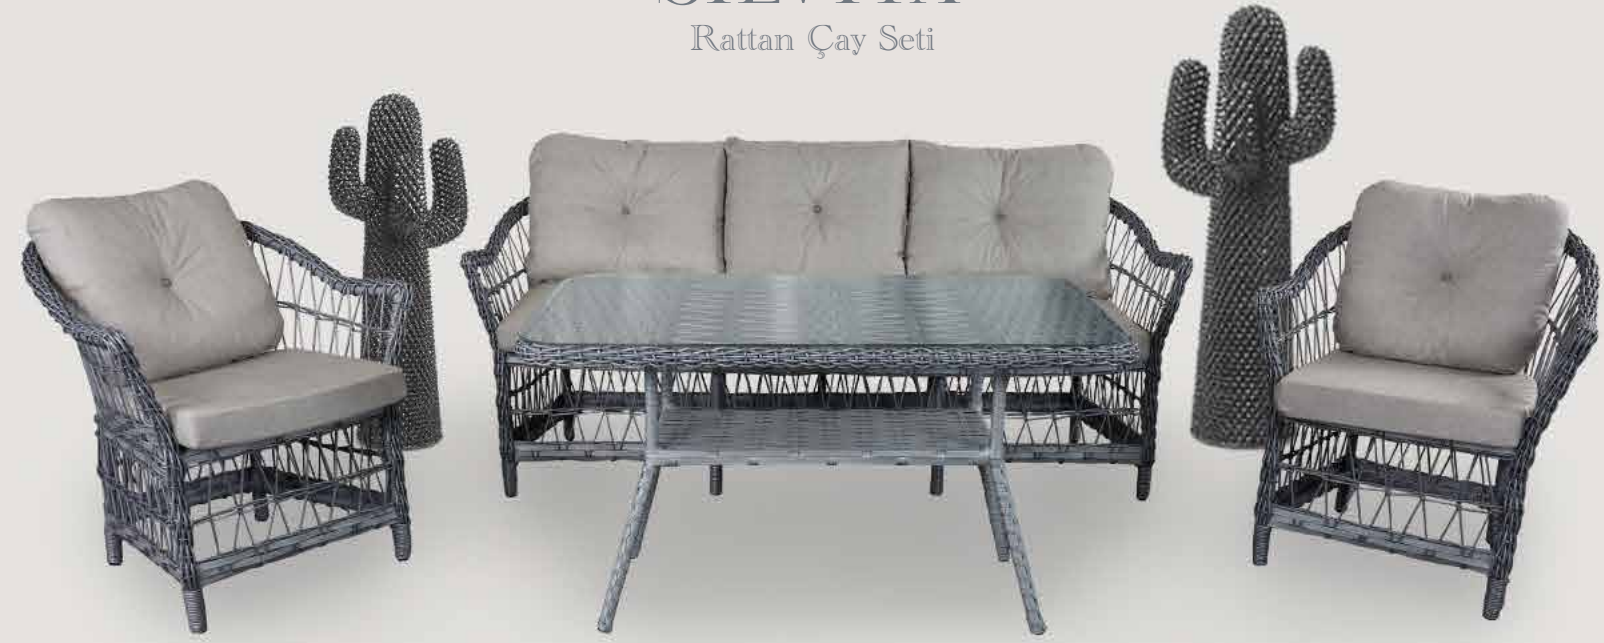

SILVIYA

Rattan ay Seti