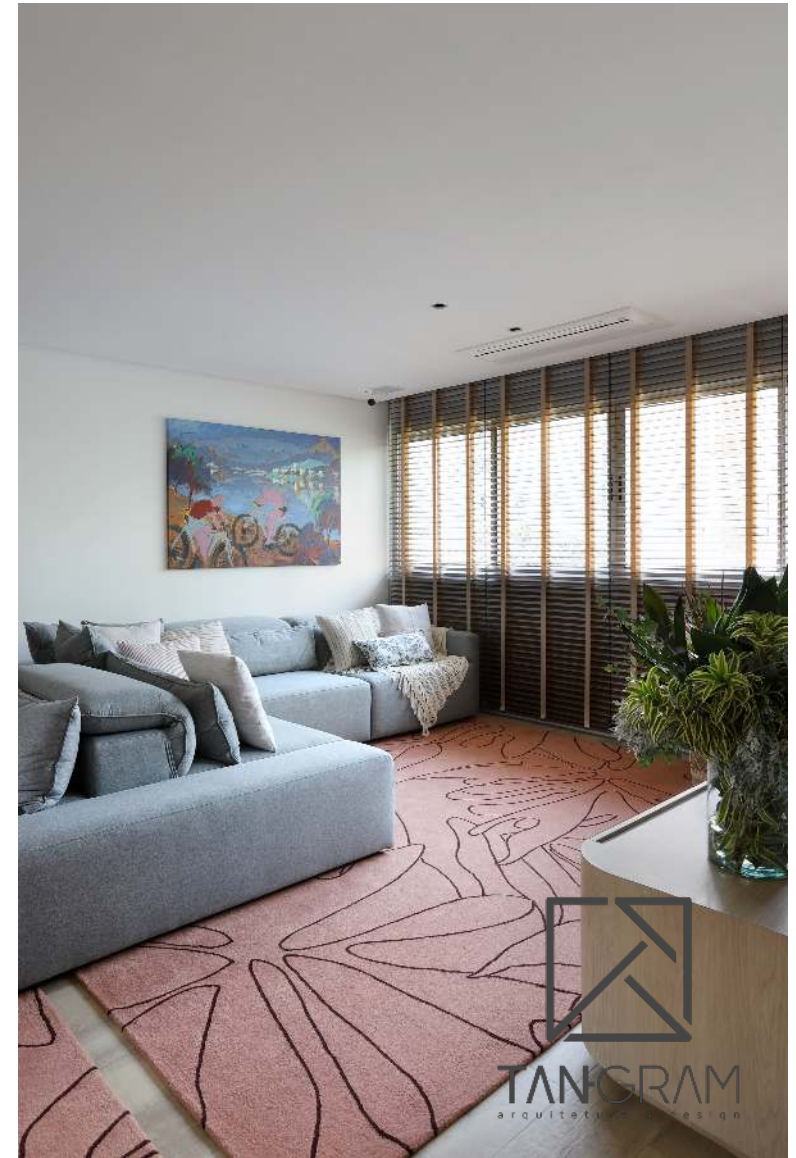

TANGRAM
arquitetura e design