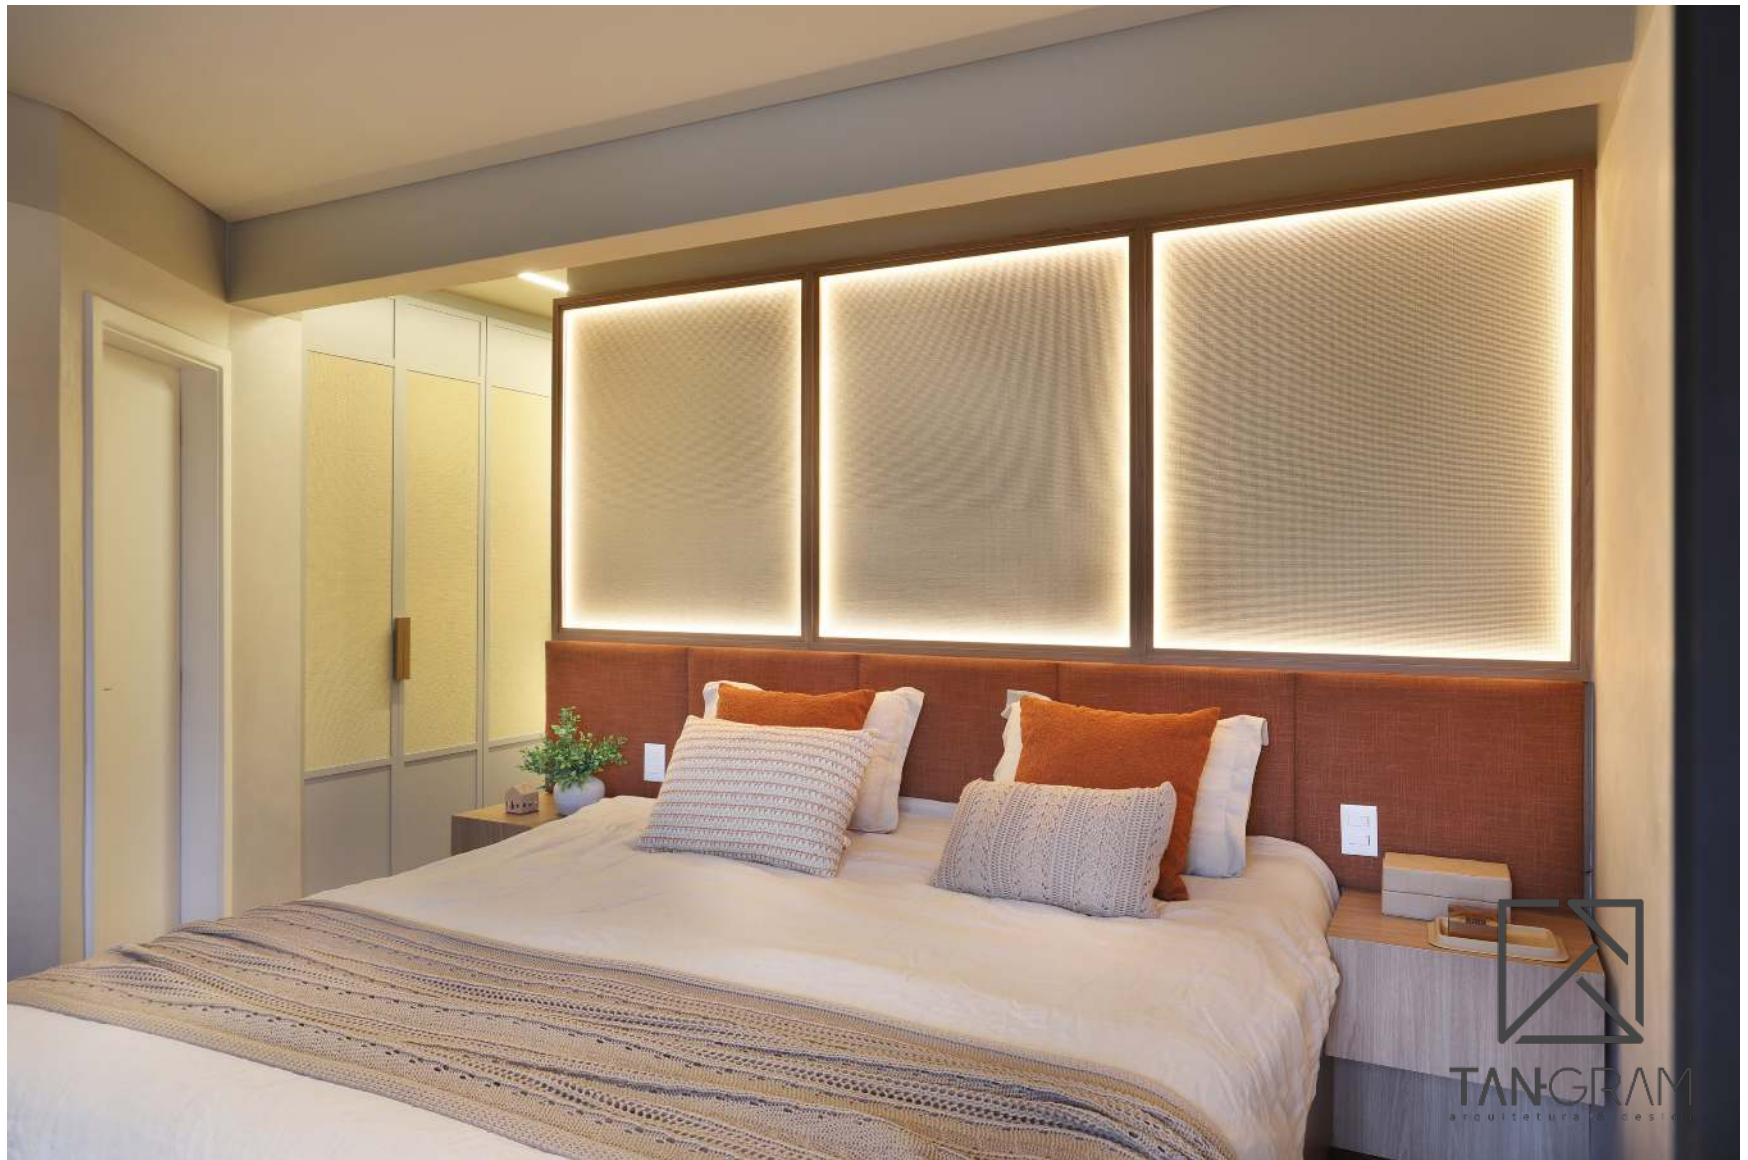

TANGRAM
arquitetura & design