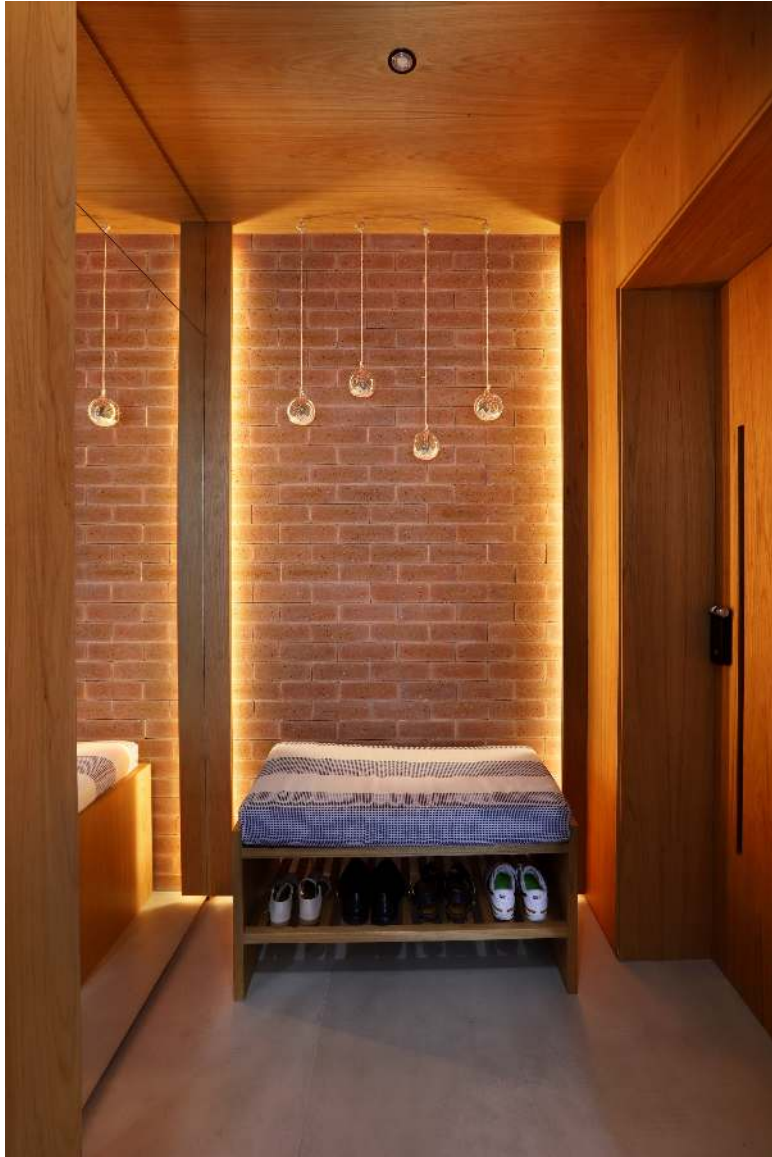

TANGRAM

TANGRAM

TANGRAM  
arquitetura & design

TANGRAM  
ARQUITECTURA & DESIGN

Apto. GB - Grand Habitarate - 230m2

TANGRAM  
architecture & design

Apto. HM - Haute Ibirapuera - 150m2

TANGRAM  
arquitetura & design