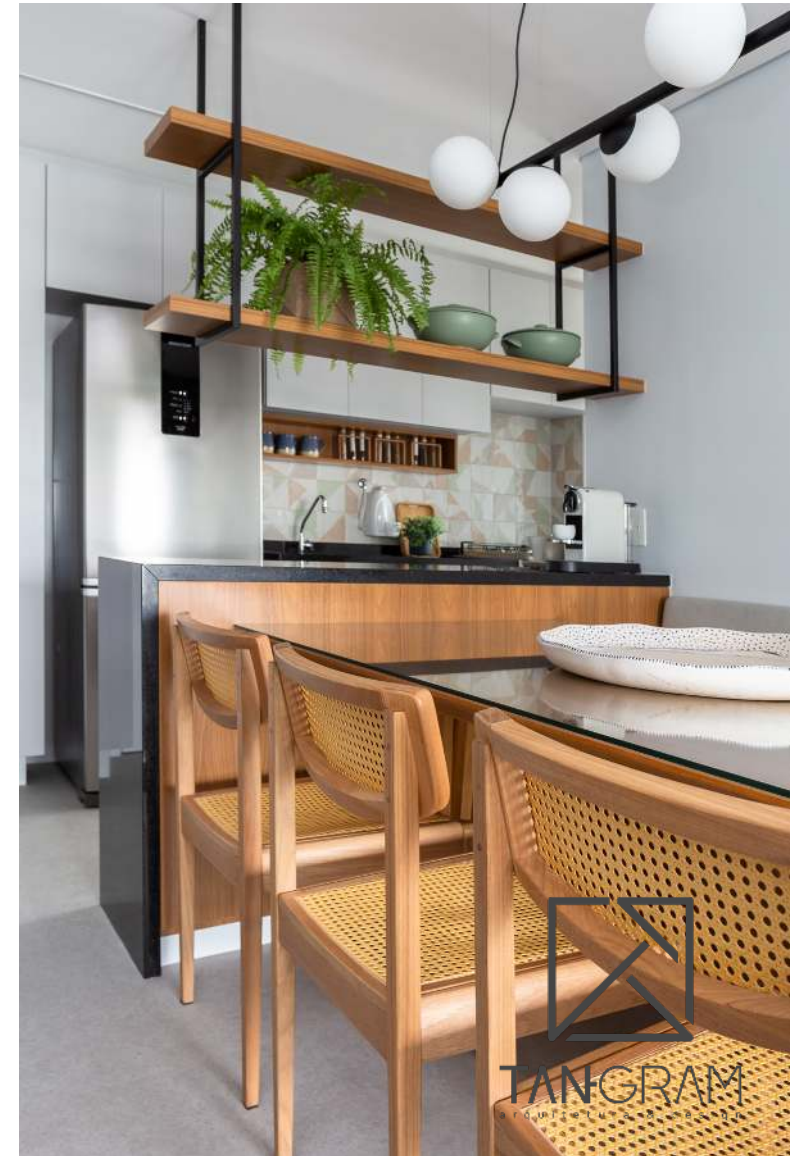

TANGRAM
CORPORATION