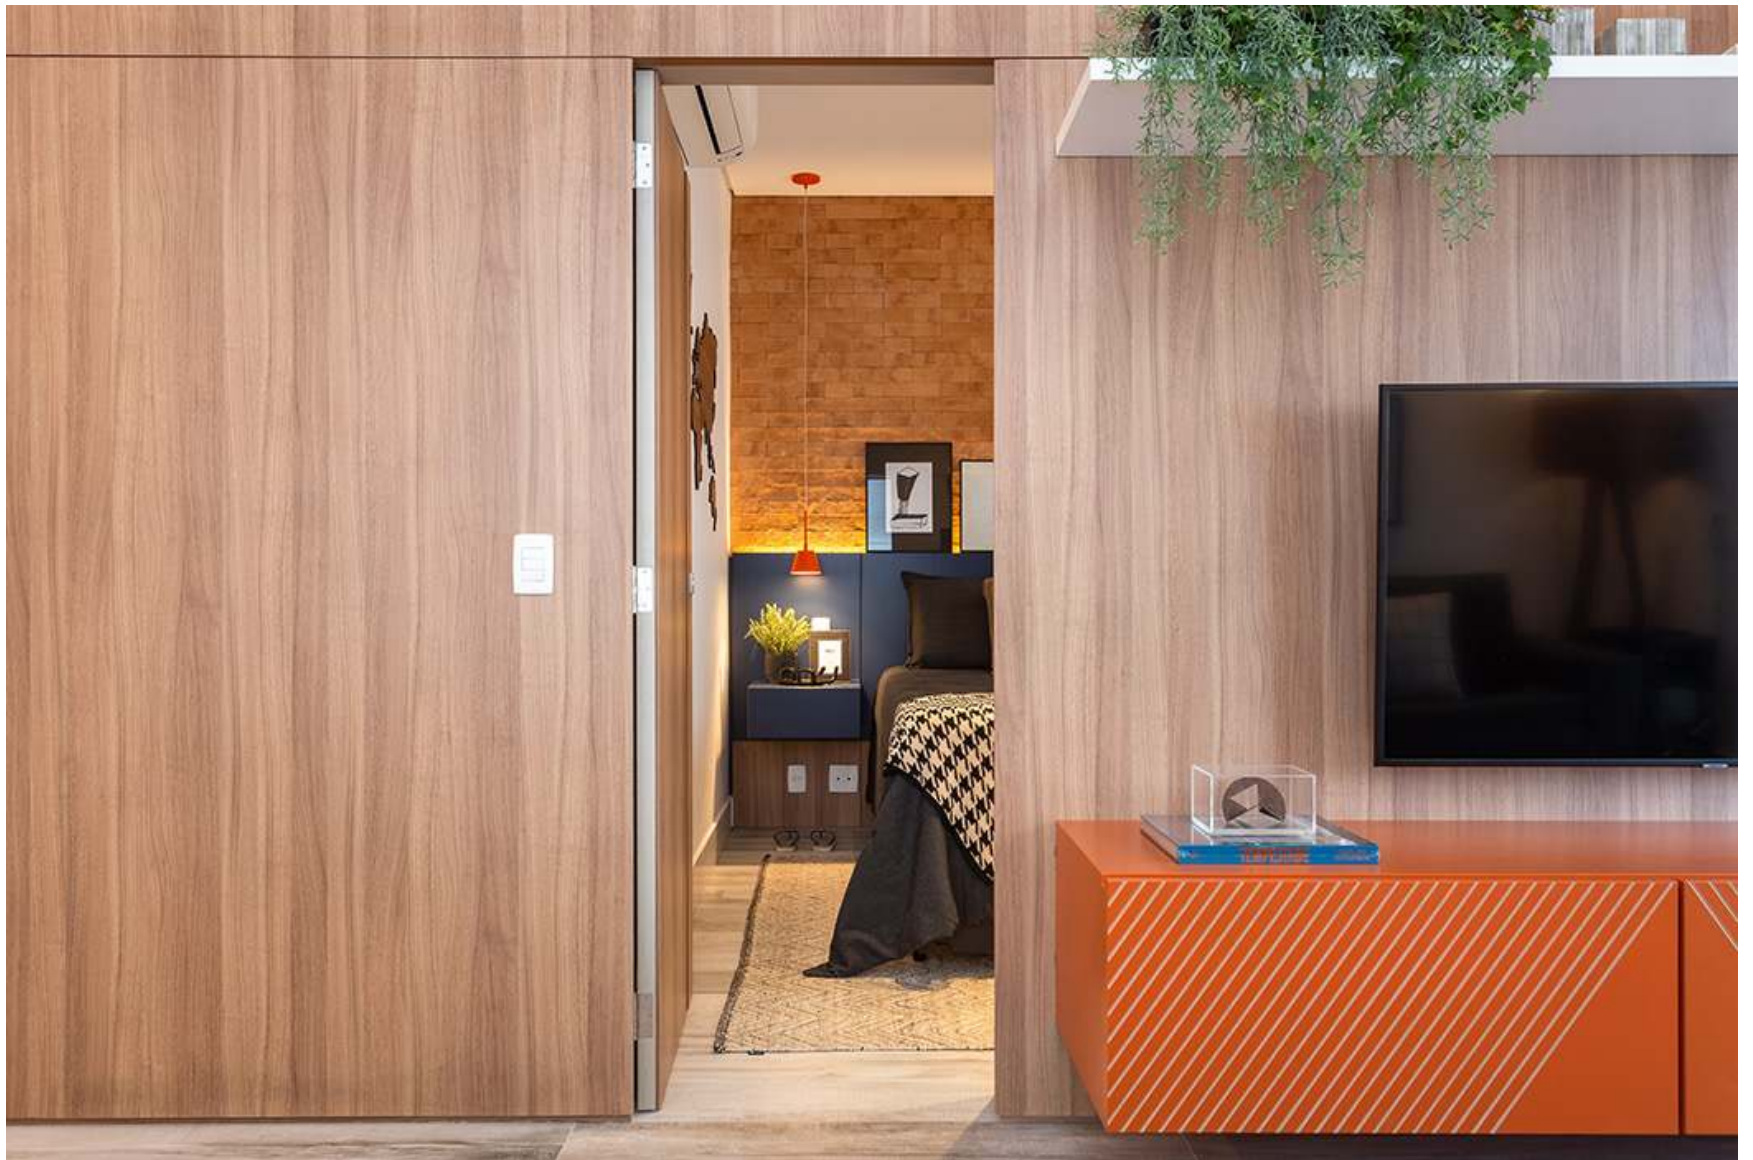

Apto. LR - Quartier Camp Belo - 150m2

**TANGRAM**  
arquitetura & design

TAN-GRAM  
arquitectura & design

Apto. SS - Domus Aurea - 200m2

  
**TANGRAM**  
ARQUITETURA & DESIGN

Apto. LS - Lounge 66 Itaim - 70m2