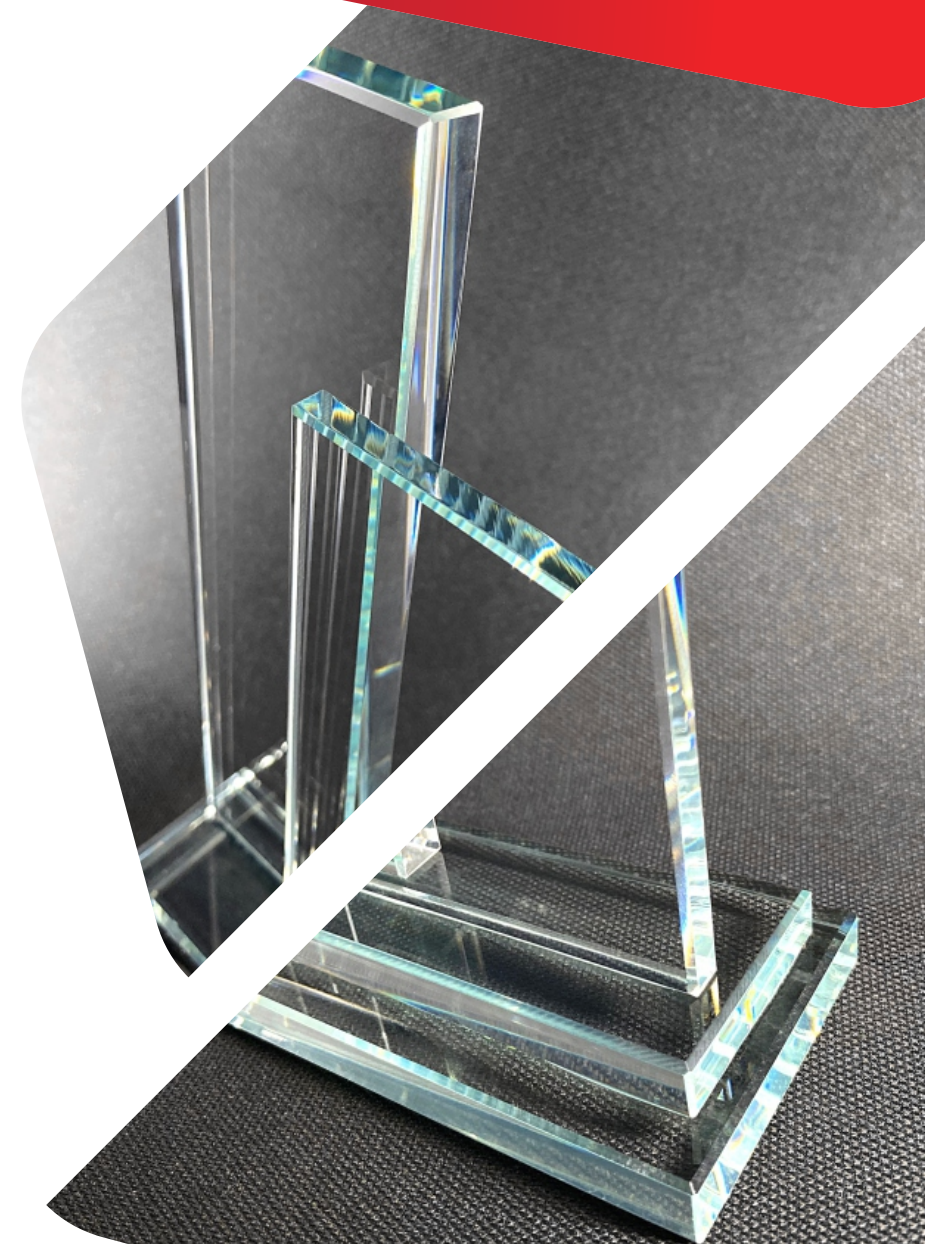

$ 100.000

PARALELO

REF. YX-042

CARACTERÍSTICAS

TROFEO EN VIDRIO CRISTAL
BLANCO
+ BASE EN VIDRIO CRISTAL

DIMENSIONES:

VIDRIO FRONTAL CL 8 MM
ALTO: 16.5 CM
ANCHO: 7.5 CM
VIDRIO POSTERIOR CL 12 MM
ALTO: 21 CM
ANCHO: 6 CM

BASE:

EN VIDRIO CRISTAL BLANCO
14 X 6.5 - CL 22 MM