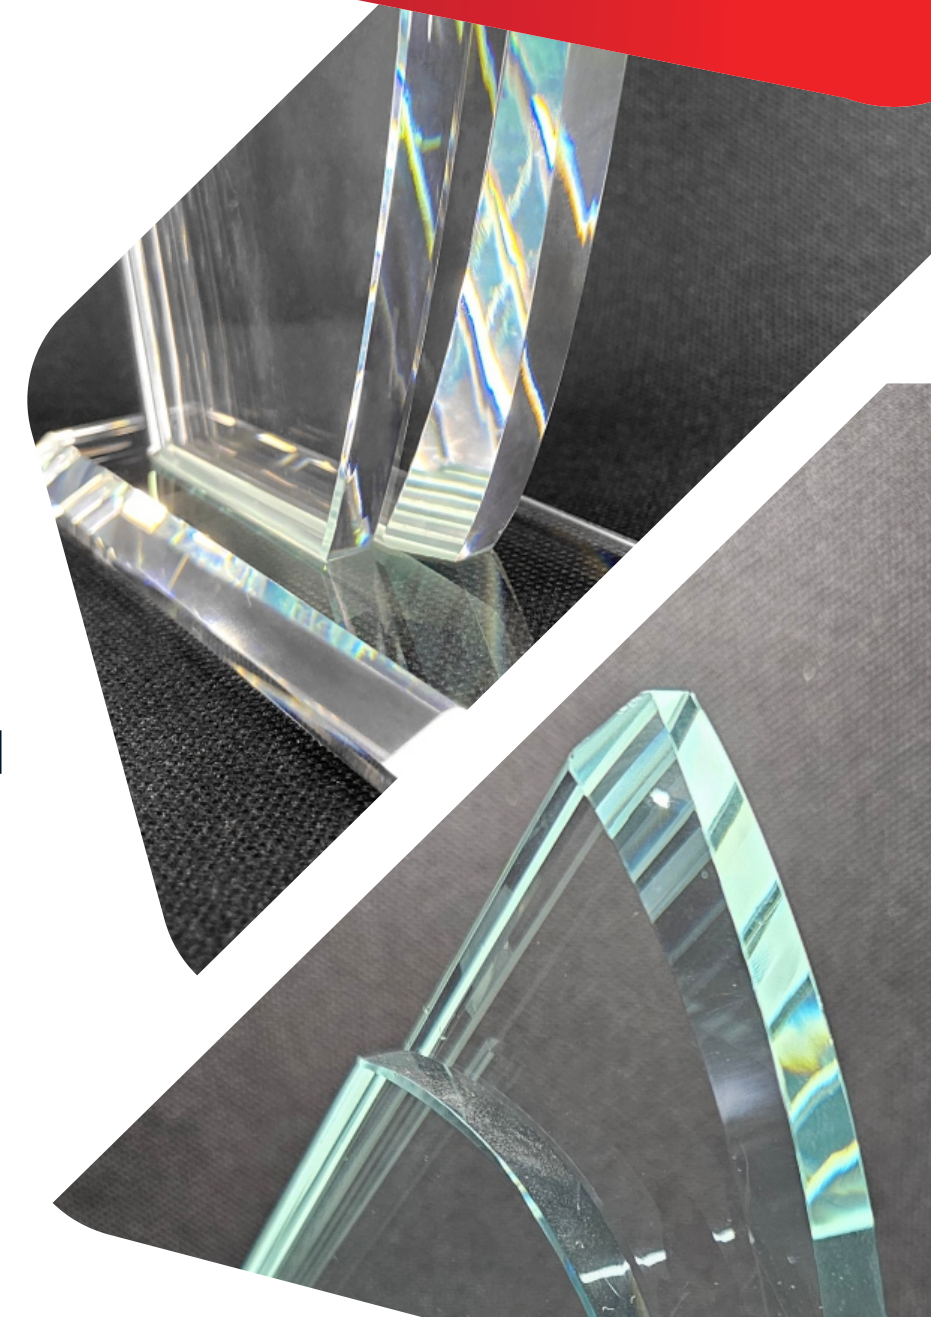

\$ 110.000

PRISMA

REF. YX - 21

CARACTERÍSTICAS

TROFEO EN VIDRIO CRISTAL
BLANCO + ACCESORIO AZUL
+ BASE EN VIDRIO CRISTAL

DIMENSIONES:

ACCESORIO AZUL CL 6 MM
ALTO: 9 CM
ANCHO: 6 CM
VIDRIO POSTERIOR CL 12 MM
ALTO: 22 CM
ANCHO: 11 CM