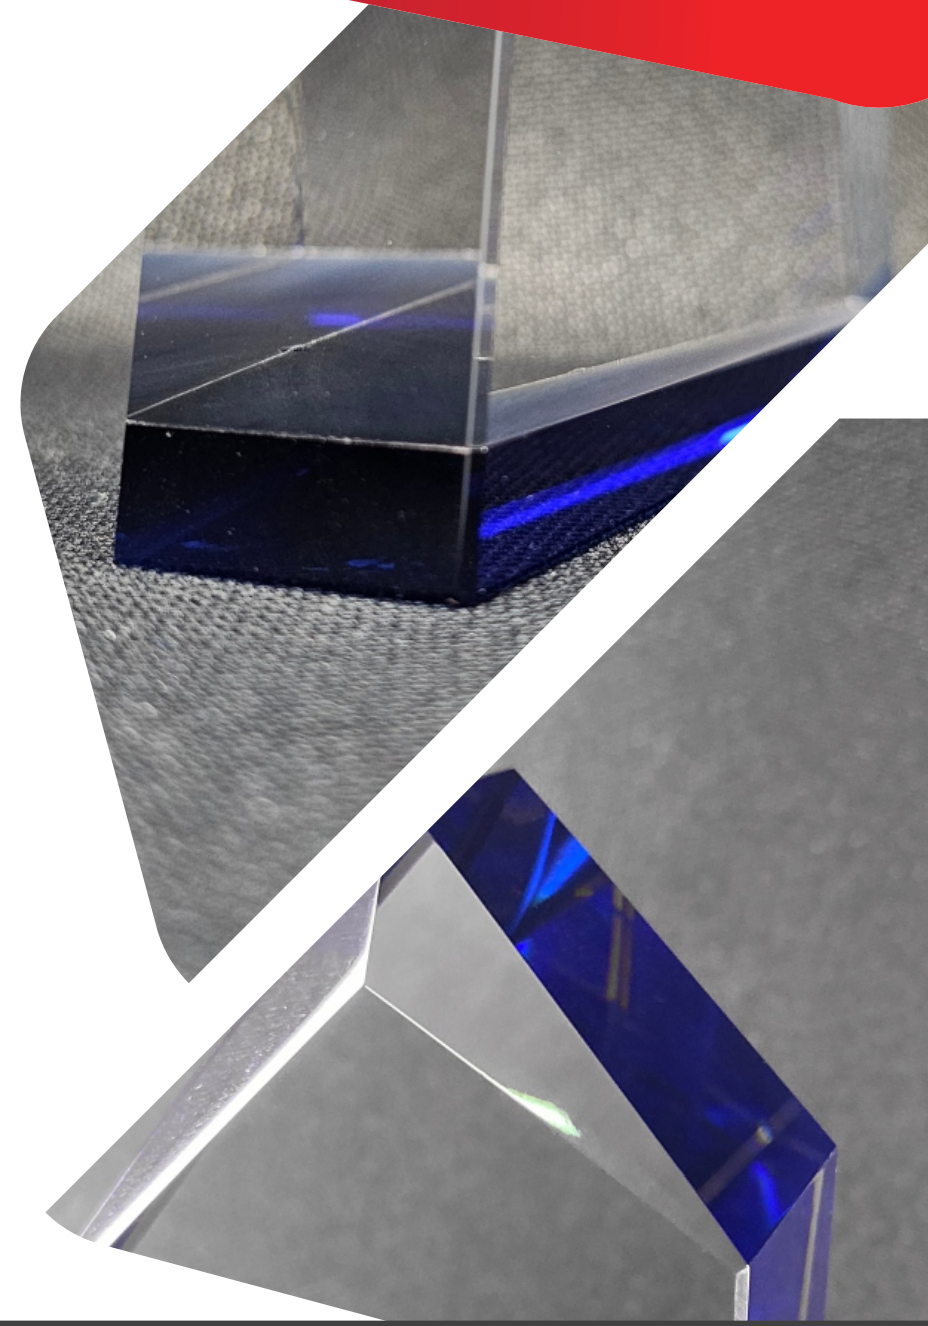

ANCHO: 11 CM

\$ 100.000

PARALELO

REF. YX-042

CARACTERÍSTICAS

TROFEO EN VIDRIO CRISTAL
BLANCO
+ BASE EN VIDRIO CRISTAL

DIMENSIONES:

VIDRIO FRONTAL CL 8 MM
ALTO: 16.5 CM
ANCHO: 7.5 CM
VIDRIO POSTERIOR CL 12 MM
ALTO: 21 CM
ANCHO: 6 CM