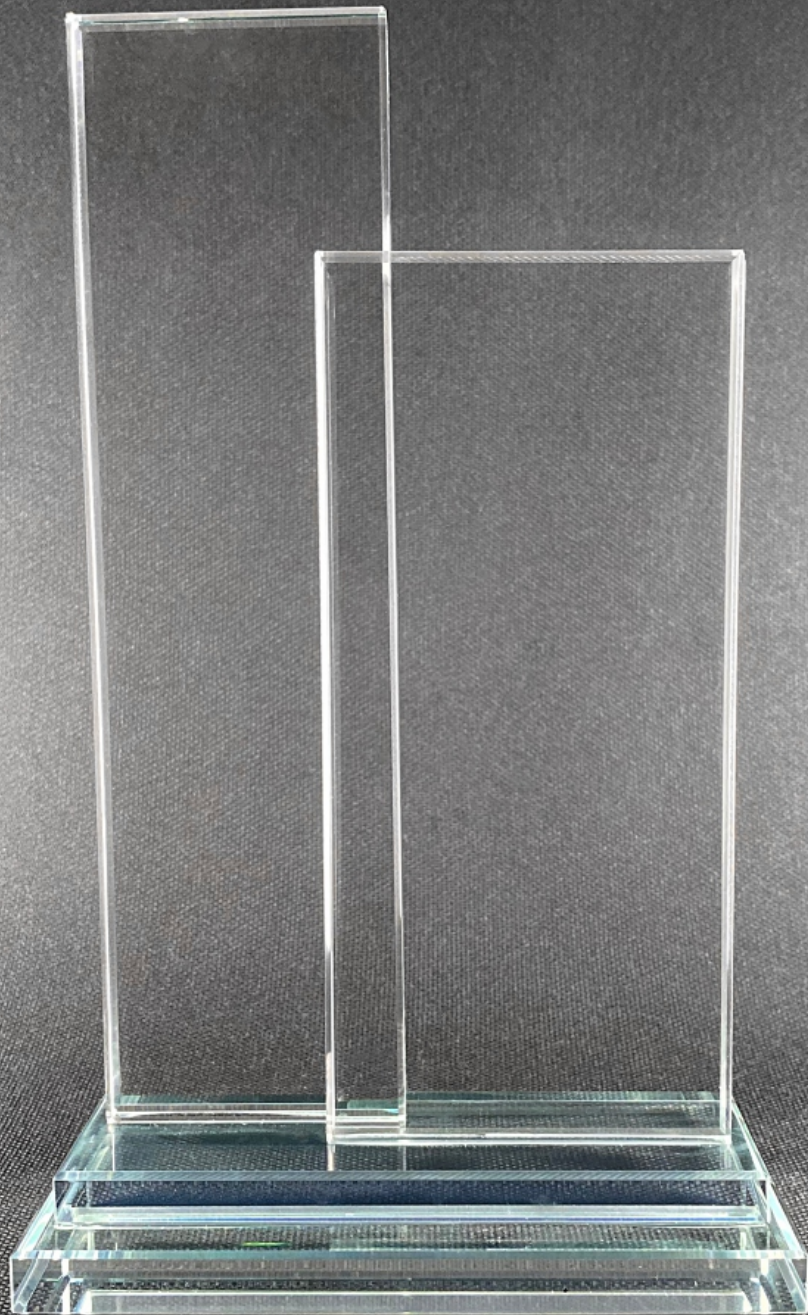

$ 100.000

PARALELO

REF. YX-042

CARACTERÍSTICAS

TROFEO EN VIDRIO CRISTAL
BLANCO
+ BASE EN VIDRIO CRISTAL

DIMENSIONES:

VIDRIO FRONTAL CL 8 MM
ALTO: 16.5 CM
ANCHO: 7.5 CM
VIDRIO POSTERIOR CL 12 MM
ALTO: 21 CM
ANCHO: 6 CM

BASE:

EN VIDRIO CRISTAL BLANCO
14 X 6.5 - CL 22 MM