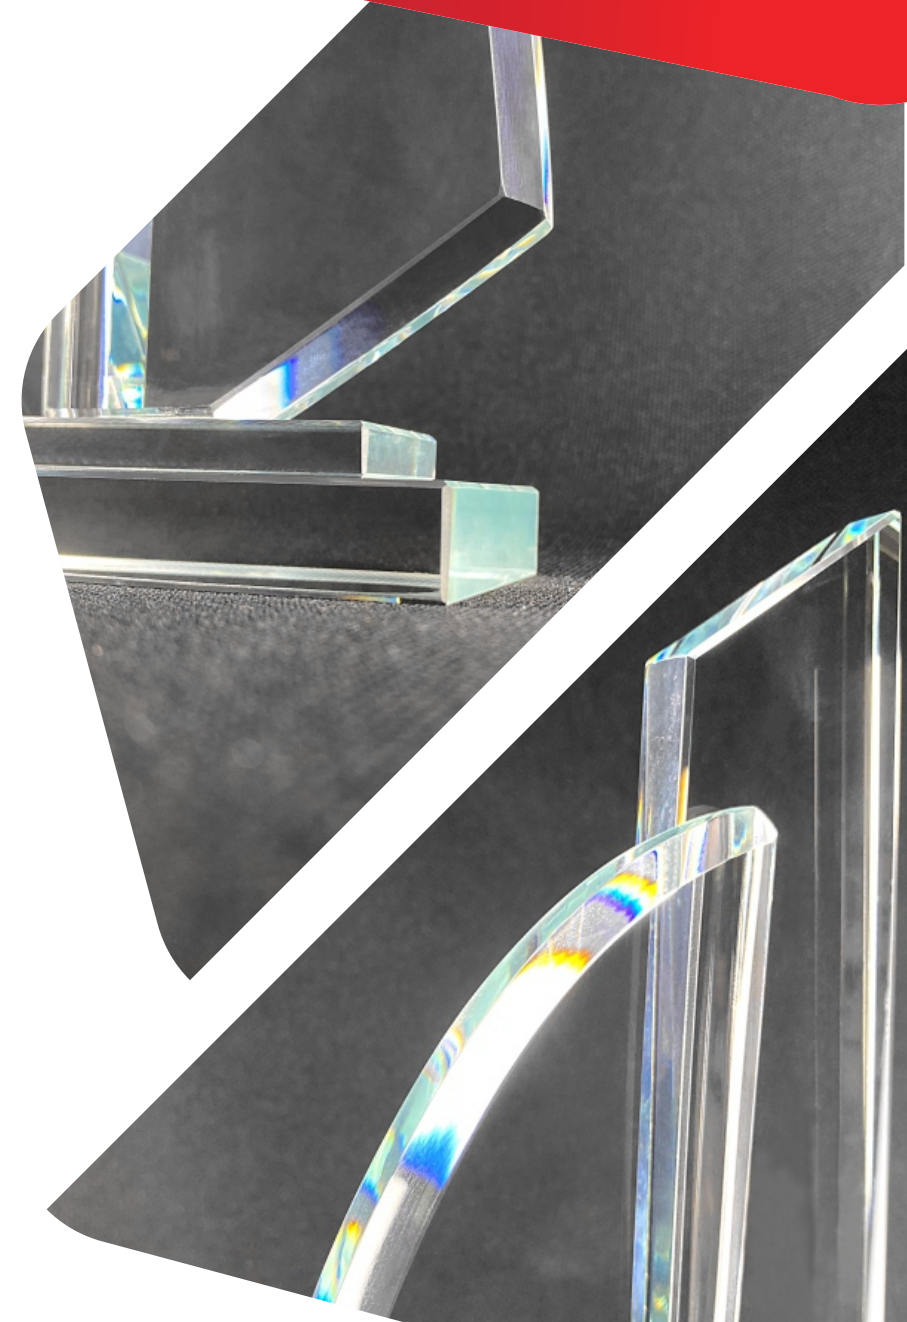

TORRE PENTAGONO

KQ-018-24

GRABADO
Láser

CARACTERÍSTICAS

- TROFEO EN VIDRIO CRISTAL BLANCO.
- BASE EN VIDRIO CRISTAL.

ALTURA

- 25CM.

\$ 120.000