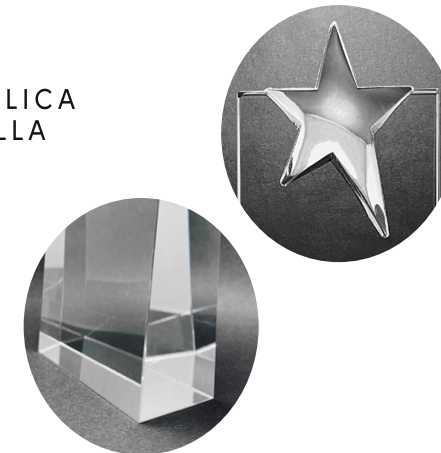

CALIBRE

- 10MM (ARRIBA).
- 30MM (ABAJO).

$ 120.000