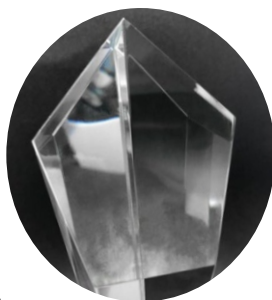

TORRE PENTAGONO

KQ-018-24

GRABADO
Láser

CARACTERÍSTICAS

- TROFEO EN VIDRIO CRISTAL BLANCO.
- BASE EN VIDRIO CRISTAL.

ALTURA

- 25CM.

\$ 120.000