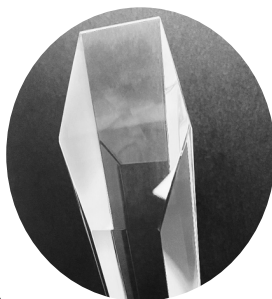

TORRE HEXÁGONO

KQ-06-24

GRABADO
Láser

CARACTERÍSTICAS

- TROFEO EN VIDRIO CRISTAL BLANCO.
- BASE EN VIDRIO CRISTAL.

ALTURA

- 25CM.

\$ 120.000