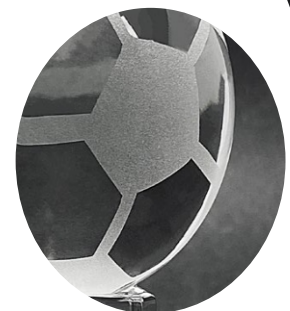

DIÁMETRO

- 5CM.