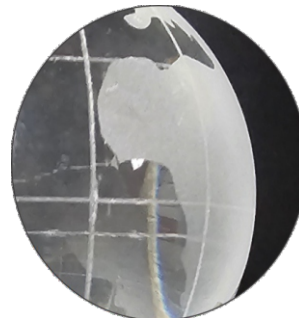

\$ 30.000

BOLA MUNDO

19-50 B

CARACTERÍSTICAS

- BOLA DE VIDRIO CRISTAL.
- MUNDO 360°

DIÁMETRO

- 5CM.

ASCOT ESTRELLA