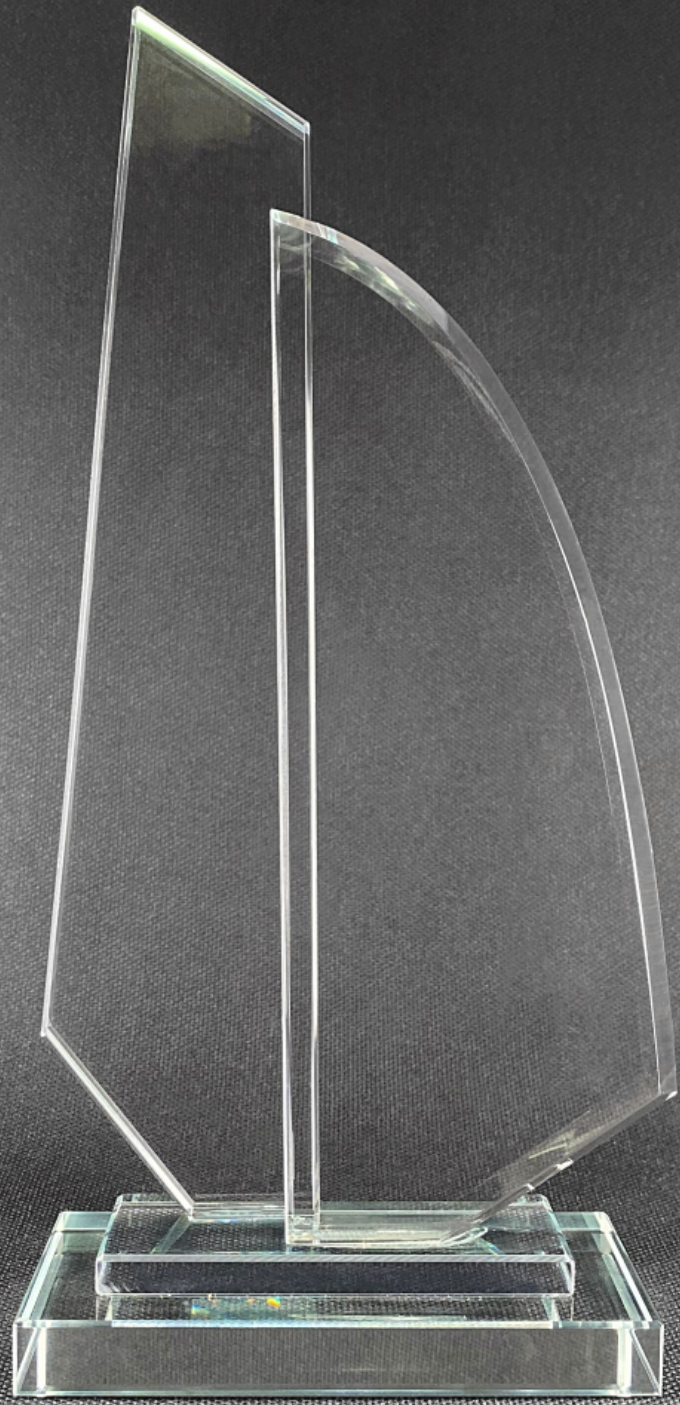

DIÁMETRO BOLA: 5 CM

TORRE:

ALTO: 13 CM

CUERPO: 5 X 5 CM

ALTO TOTAL: 22 CM

BASE:

EN VIDRIO AZUL / CRISTAL
8 X 8 CM X CL 28 MM

\$ 110.000

TROFEO EN VIDRIO CRISTAL
BLANCO
+ BASE EN VIDRIO CRISTAL

DIMENSIONES:

VIDRIO CL 16 MM
ALTO: 8 CM
ANCHO: 7 CM

ALTO TOTAL: 12 CM

BASE:

EN VIDRIO CRISTAL
7 X 7 CM X 4 CM

\$ 110.000

CARACTERÍSTICAS

TORRE PENTAGONO

KQ-018-24

GRABADO
Láser

CARACTERÍSTICAS

- TROFEO EN VIDRIO CRISTAL BLANCO.
- BASE EN VIDRIO CRISTAL.

ALTURA

- 25CM.

\$ 120.000