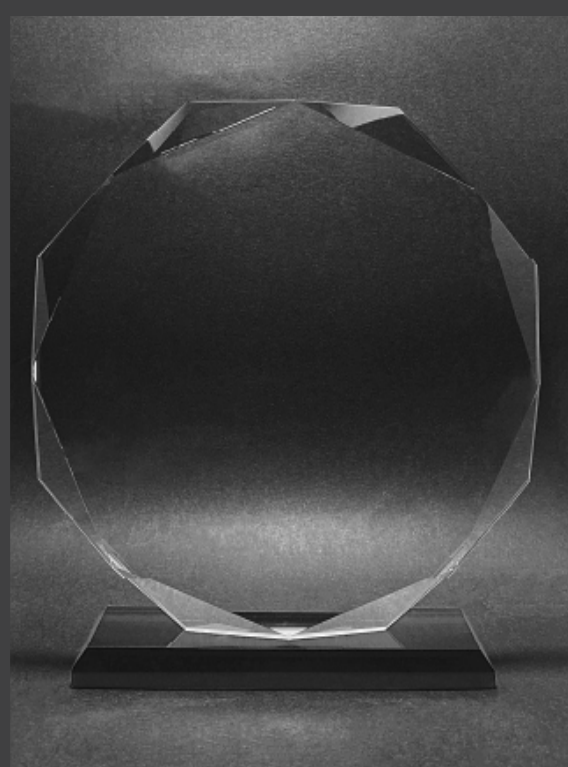

GRABADO
Láser

CARACTERÍSTICAS

- TROFEO EN VIDRIO CRISTAL BLANCO.
- BASE EN VIDRIO NEGRO.

ALTURA

- 16CM.
- 18CM.
- 20CM.

CALIBRE

- 10MM.

\$ 110.000