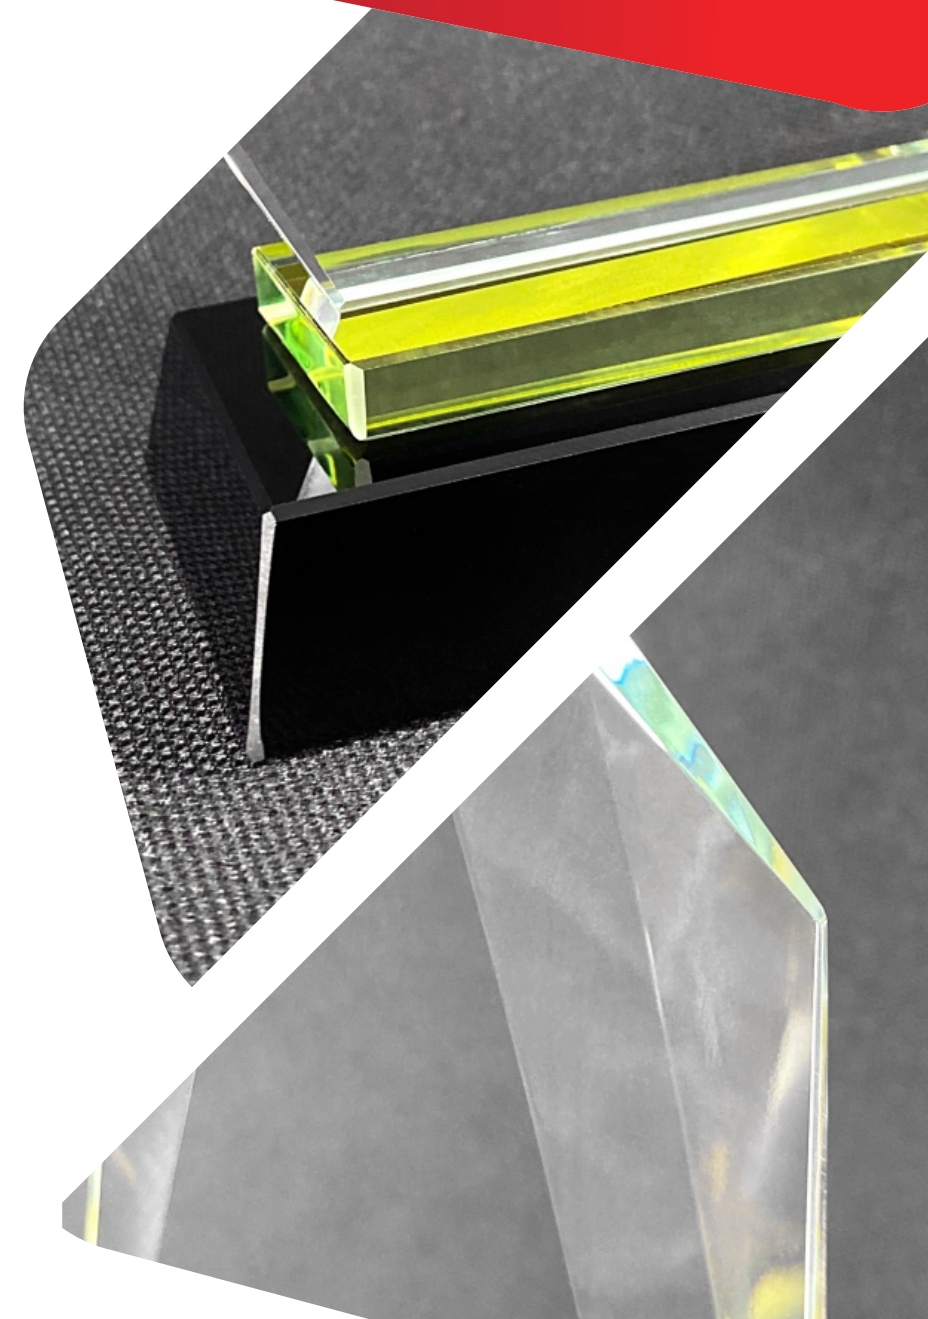

$ 110.000

NEVADO

REF. YX-191

CARACTERÍSTICAS

TROFEO EN VIDRIO CRISTAL
BLANCO + BASE EN VIDRIO
NEGRO Y VIDRIO ESPEJO
AMARILLO

DIMENSIONES:

VIDRIO CL 12 MM
ALTO: 22.5 CM
ANCHO: 10 CM

ALTO TOTAL: 25.1 CM

BASE:

EN VIDRIO NEGRO
9.5 X 5 CM X 2.6 CM