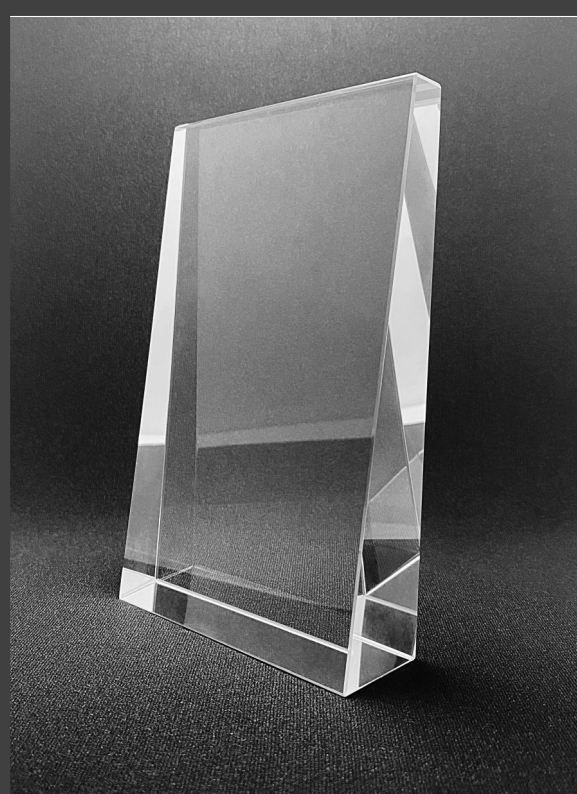

BLOQUE EN VIDRIO RECTANGULAR

YX - 19

CARACTERÍSTICAS

- TROFEO EN VIDRIO CRISTAL BLANCO CORTE DIAGONAL. 15 CM ALTO X 10 CM ANCHO.

ALTURA

- 15 CM ALTO

CALIBRE

- 10MM (ARRIBA).
- 30MM (ABAJO).

$ 110.000

GRABADO
Láser

TORRE HEXAGONAL MINICOPA

YM - 2

CARACTERÍSTICAS

- BASE EN VIDRIO CRISTAL 7 X 7 X 4 CM
- FIGURA METÁLICA MINICOPA COLOR DORADO.

ALTURA

- 28 CM.

SOLO FIGURA

- ALTURA 8 CM. ANCHO 11.5 CM.

$ 110.000

GRABADO
Láser

TROFEO EN VIDRIO HONOR

YM - 3

CARACTERÍSTICAS

- TROFEO EN VIDRIO ANCHO 8 CM CRISTAL BLANCO CL 15 MM.
- BASE EN VIDRIO NEGRO 8 X 5.5 X 3.5 CM
- FIGURA METÁLICA COLOR DORADO.

ALTURA

- 26.5 CM.

SOLO FIGURA

- ALTURA 8.5 CM.

$ 110.000

GRABADO
Láser

EMPAQUE EN CARTÓN NEGRO

CARACTERÍSTICAS

- TODOS LOS TROFEOS VIENEN EN ESTUCHE DE CARTÓN PARA PROTECCIÓN Y ENTREGA AL CLIENTE FINAL.

ESTE ARTÍCULO **NO ES UN ESTUCHE DE LUJO** ESTA DISEÑADO PARA PROTECCIÓN DEL MATERIAL.