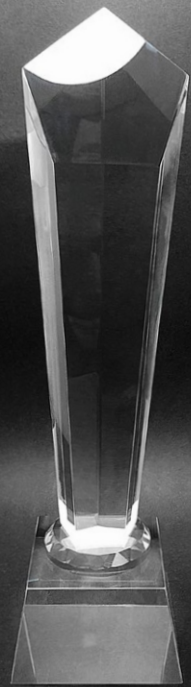

DIÁMETRO BOLA: 5 CM

TORRE:

ALTO: 13 CM

CUERPO: 5 X 5 CM

ALTO TOTAL: 22 CM

BASE:

EN VIDRIO AZUL / CRISTAL
8 X 8 CM X CL 28 MM

\$ 110.000

TROFEO EN VIDRIO CRISTAL
BLANCO
+ BASE EN VIDRIO CRISTAL

DIMENSIONES:

VIDRIO FRONTAL CL 12 MM
ALTO: 20 CM
ANCHO: 8 CM
VIDRIO POSTERIOR CL 12 MM
ALTO: 24 CM
ANCHO: 5.5 CM

BASE:

EN VIDRIO CRISTAL BLANCO
12 X 5 - CL 22 MM

TORRE PENTAGONO

KQ-018-24

GRABADO
Láser

CARACTERÍSTICAS

- TROFEO EN VIDRIO CRISTAL BLANCO.
- BASE EN VIDRIO CRISTAL.

ALTURA

- 25CM.

\$ 120.000

TORRE HEXÁGONO

KQ-06-24

GRABADO
Láser

CARACTERÍSTICAS

- TROFEO EN VIDRIO CRISTAL BLANCO.
- BASE EN VIDRIO CRISTAL.

ALTURA

- 25CM.

\$ 120.000