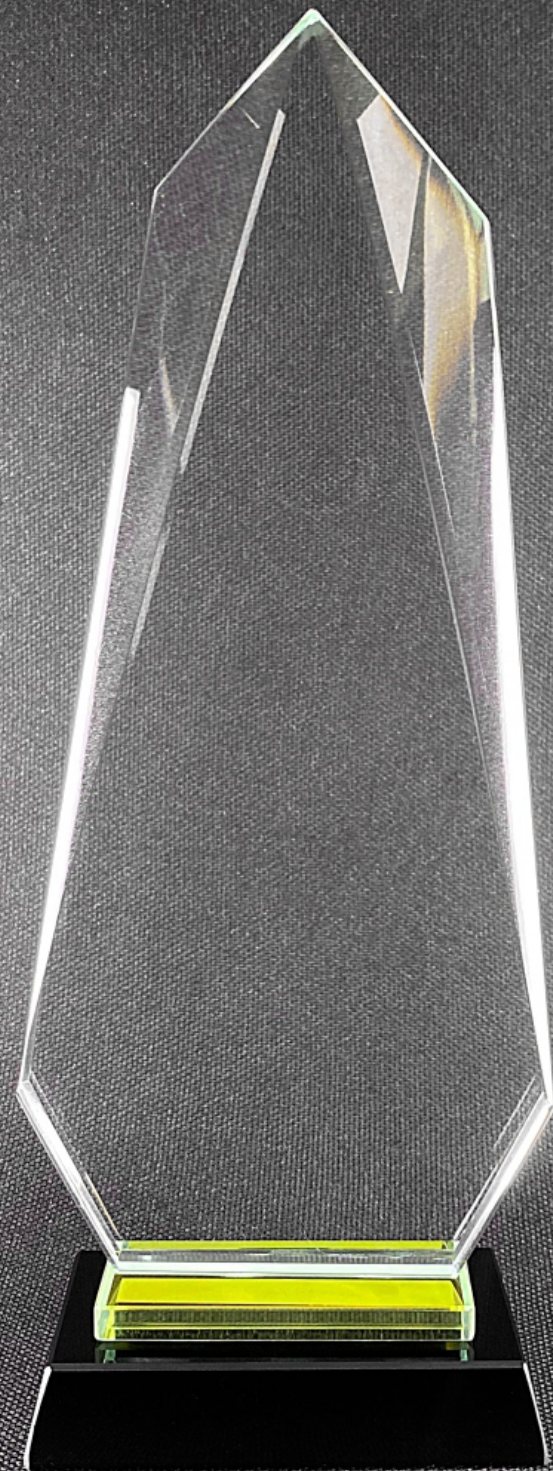

$ 110.000

NEVADO

REF. YX-191

CARACTERÍSTICAS

TROFEO EN VIDRIO CRISTAL
BLANCO + BASE EN VIDRIO
NEGRO Y VIDRIO ESPEJO
AMARILLO

DIMENSIONES:

VIDRIO CL 12 MM
ALTO: 22.5 CM
ANCHO: 10 CM

ALTO TOTAL: 25.1 CM

BASE:

EN VIDRIO NEGRO
9.5 X 5 CM X 2.6 CM