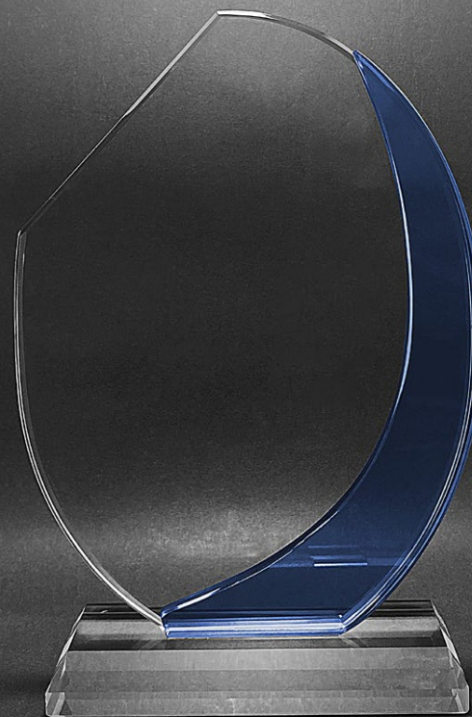

CALIBRE

- 15MM.

$ 110.000

MEDIA LUNA AZUL

BY-10A

GRABADO
Láser

CARACTERÍSTICAS

- TROFEO EN VIDRIO CRISTAL BLANCO.
- BASE EN VIDRIO CRISTAL DE 19MM.
- MEDIA LUNA EN VIDRIO AZUL 5MM.

ALTURA

- 21,5CM.

CALIBRE

- 10MM.