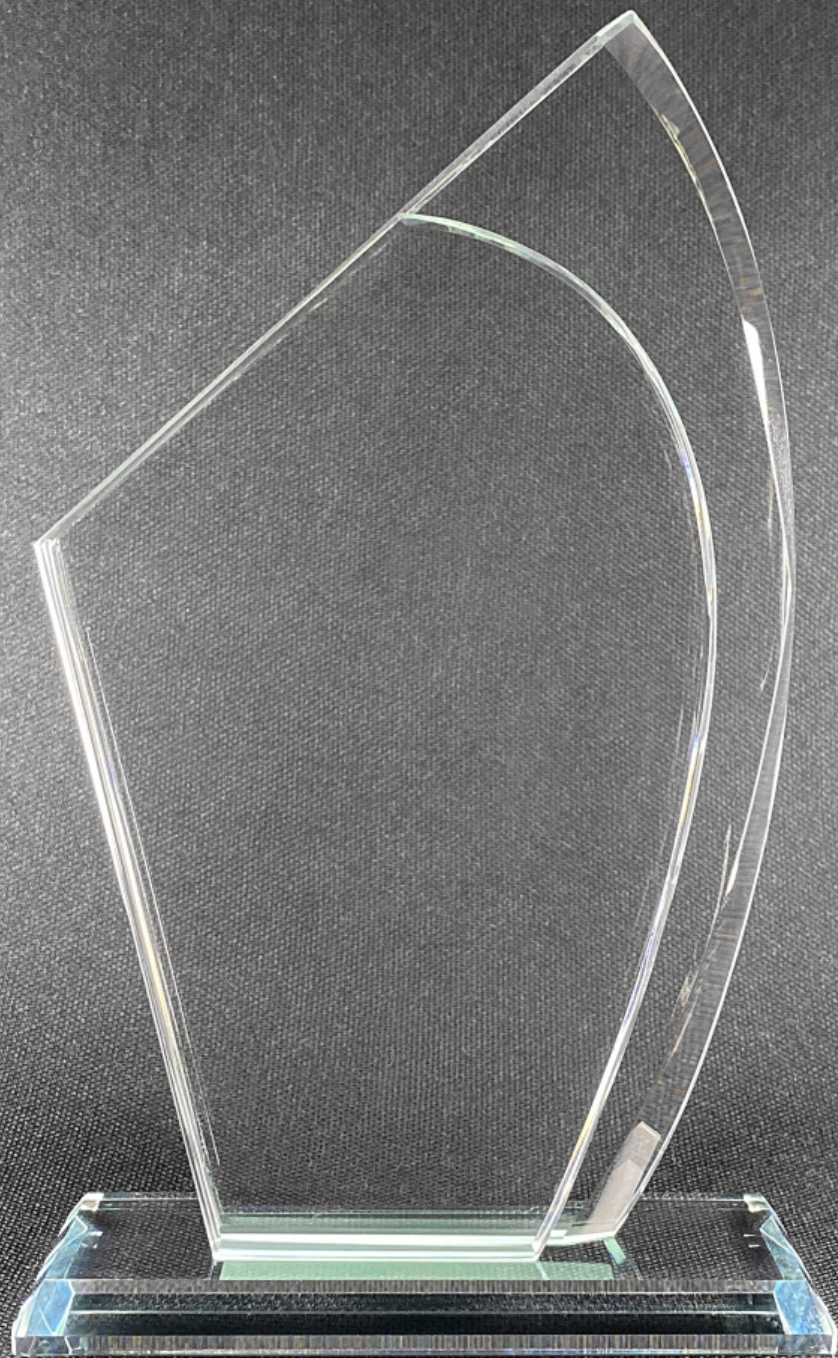

$ 110.000

DOBLE VELA

REF. YX - 20

CARACTERÍSTICAS

TROFEO EN VIDRIO CRISTAL
BLANCO
+ BASE EN VIDRIO CRISTAL

DIMENSIONES:

VIDRIO FRONTAL CL 8 MM
ALTO: 18 CM
ANCHO: 11.5 CM
VIDRIO POSTERIOR CL 12 MM
ALTO: 22 CM
ANCHO: 13 CM

BASE:

EN VIDRIO CRISTAL BLANCO
14 X 5 - CL 12 MM