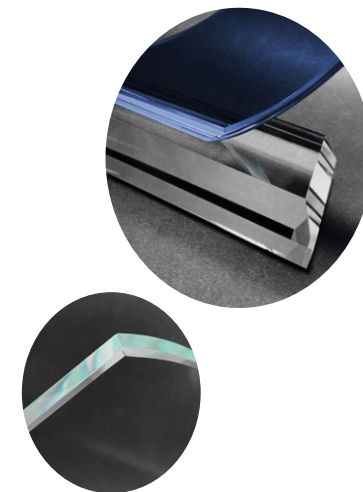

OCTAGONO

BY-9

GRABADO
Láser

CARACTERÍSTICAS

- TROFEO EN VIDRIO CRISTAL BLANCO.
- BASE EN VIDRIO NEGRO.

$ 110.000

ALTURA

- 18CM.

CALIBRE

- 15MM.

$ 110.000

MEDIA LUNA AZUL

BY-10A

GRABADO
Láser

CARACTERÍSTICAS

- TROFEO EN VIDRIO CRISTAL BLANCO.
- BASE EN VIDRIO CRISTAL DE 19MM.
- MEDIA LUNA EN VIDRIO AZUL 5MM.

ALTURA

- 21,5CM.

CALIBRE

- 10MM.

ESCUDO BASE AZUL / CRISTAL

BY-8

GRABADO
Láser

CARACTERÍSTICAS

- TROFEO EN VIDRIO CRISTAL BLANCO.
- BASE EN CRISTAL BLANCO Y AZUL.

ALTURA

- 16CM.
- 18CM.
- 21CM.
- 25CM.

CALIBRE

- 10MM.

$ 110.000

CARACTERÍSTICAS

- TROFEO EN VIDRIO CRISTAL BLANCO.
- BASE EN VIDRIO NEGRO.

ALTURA

- 17CM.

CALIBRE

- 12MM.

$ 110.000

ESTRELLA DE 5 PUNTAS

YX-15

GRABADO
Láser