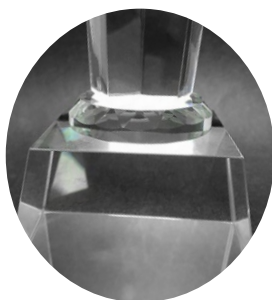

TORRE PENTAGONO

KQ-018-24

GRABADO
Láser

CARACTERÍSTICAS

- TROFEO EN VIDRIO CRISTAL BLANCO.
- BASE EN VIDRIO CRISTAL.

ALTURA

- 25CM.

\$ 120.000