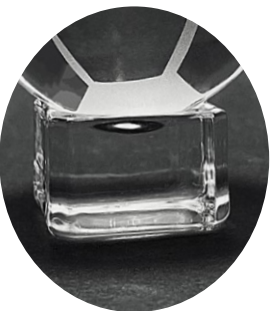

DIÁMETRO

- 5CM.