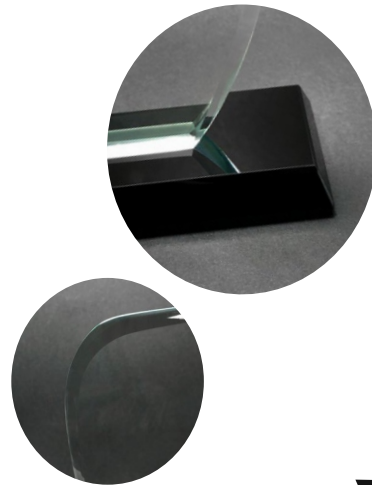

- TROFEO EN VIDRIO CRISTAL BLANCO.
- BASE EN VIDRIO NEGRO.

ALTURA

- 17CM.
- 19CM.
- 21CM.

CALIBRE

- 10MM.

\$ 110.000

FLAMA

FL-8