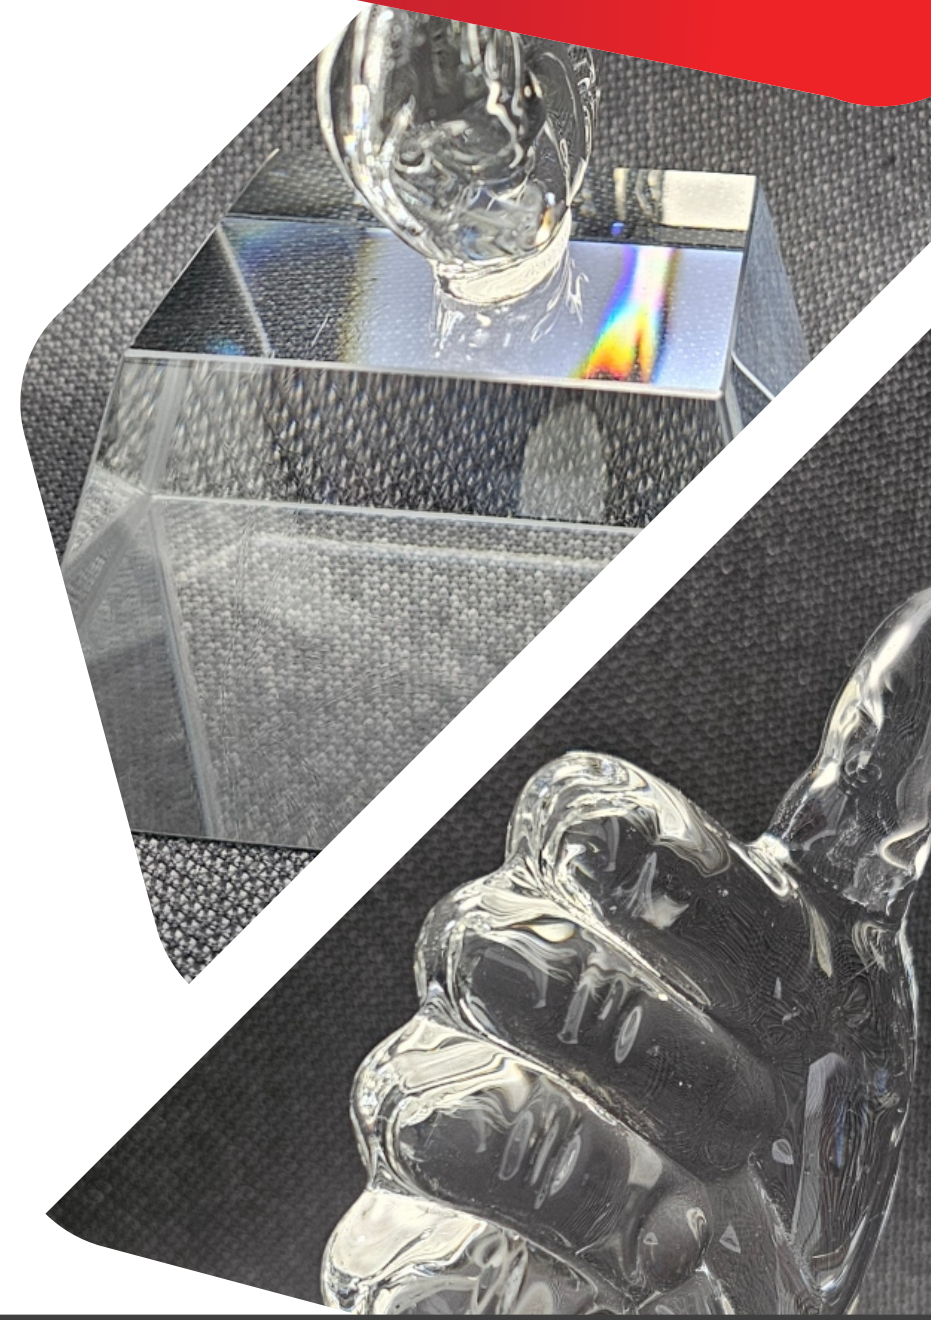

$ 85.000

MANO EN CRISTAL

REF. HDW-109

CARACTERÍSTICAS

TROFEO EN VIDRIO CRISTAL
BLANCO
+ BASE EN VIDRIO CRISTAL

DIMENSIONES:

VIDRIO CL 16 MM
ALTO: 8 CM
ANCHO: 7 CM

ALTO TOTAL: 12 CM

BASE:

EN VIDRIO CRISTAL
7 X 7 CM X 4 CM