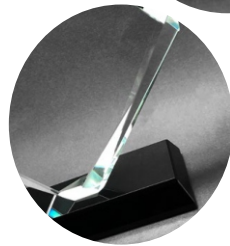

CARACTERÍSTICAS

- TROFEO EN VIDRIO CRISTAL BLANCO.
- BASE EN VIDRIO NEGRO DE 15MM.

ALTURA

- 15CM.

CALIBRE

- 15MM.

\$ 90.000

GRABADO
Láser