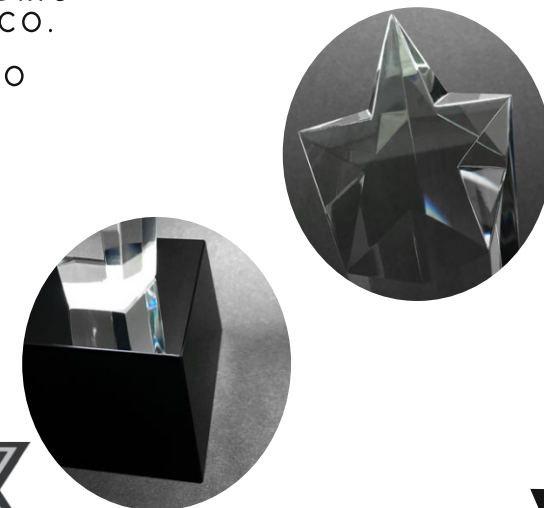

- 10MM (ARRIBA).
- 30MM (ABAJO).

\$ 120.000

TORRE ESTRELLA

STAR 25

GRABADO
Láser

CARACTERÍSTICAS

- TROFEO EN VIDRIO CRISTAL BLANCO.
- BASE EN VIDRIO NEGRO.

ALTURA

- 25CM.

\$ 120.000

BLOQUE EN VIDRIO RECTANGULAR

YX - 19

CARACTERÍSTICAS

- TROFEO EN VIDRIO CRISTAL BLANCO CORTE DIAGONAL. 15 CM ALTO X 10 CM ANCHO.

ALTURA

- 15 CM ALTO