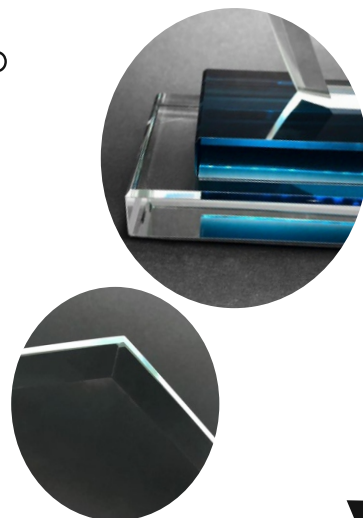

- TROFEO EN VIDRIO CRISTAL BLANCO.
- BASE EN CRISTAL BLANCO Y AZUL.

ALTURA

- 16CM.
- 18CM.
- 21CM.
- 25CM.

CALIBRE

- 10MM.

\$ 110.000

CARACTERÍSTICAS

- TROFEO EN VIDRIO CRISTAL BLANCO.
- BASE EN VIDRIO NEGRO.