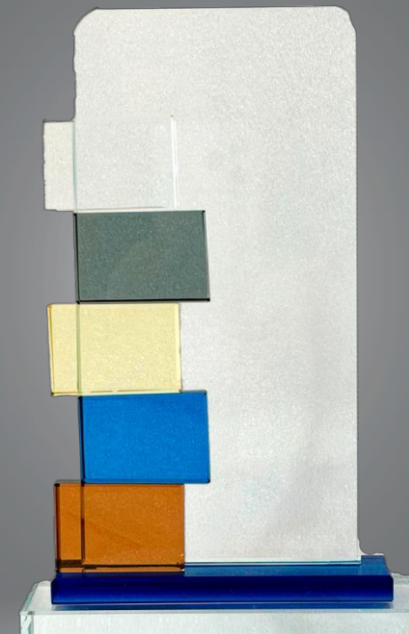

GRABADO
Láser

CARACTERÍSTICAS

- TROFEO EN VIDRIO CRISTAL BLANCO.
- BASE EN VIDRIO CRISTAL.

ALTURA

- 21CM. **\$ 105.000**

CALIBRE

- 10MM.

ROMBO IMPERIAL