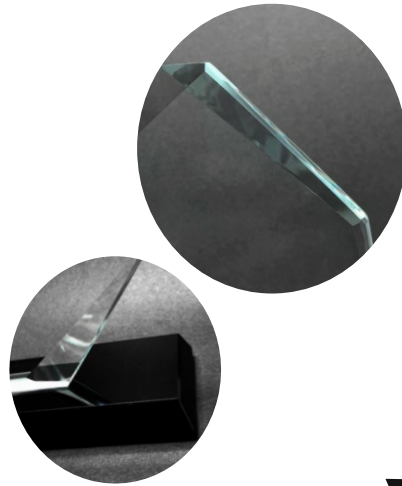

CALIBRE

- 10MM.

$ 110.000