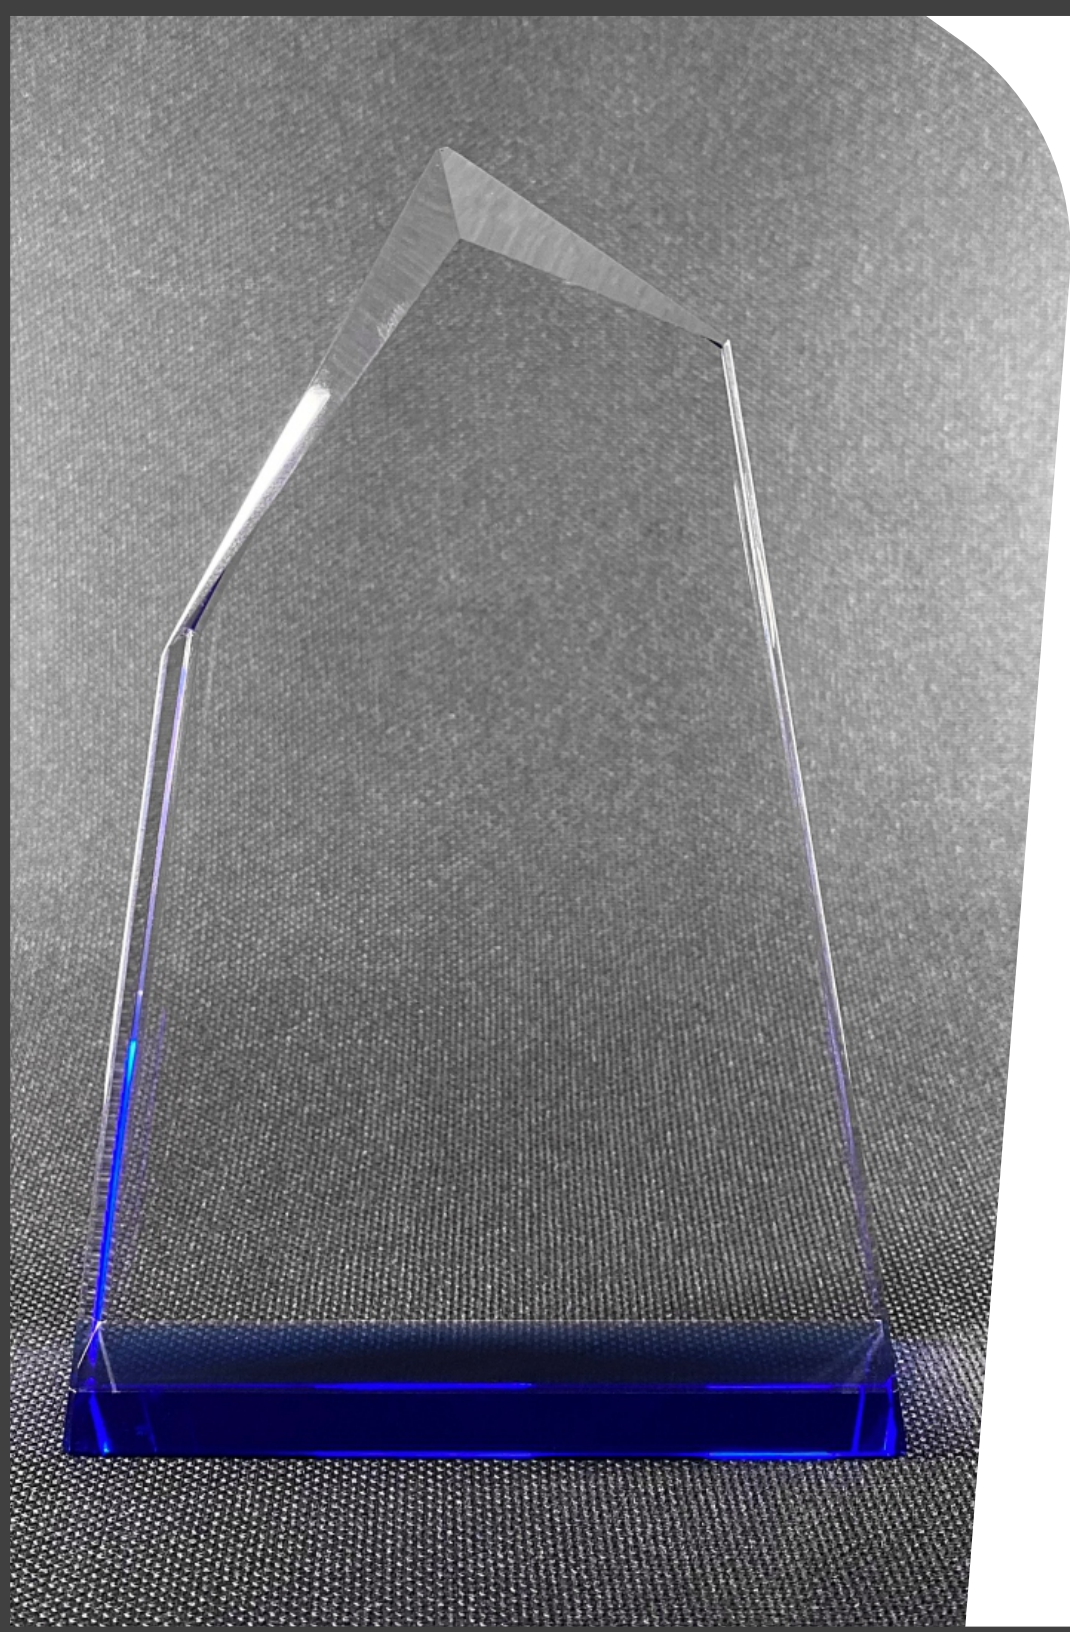

$ 110.000

ZENITH
REF. CC - 001

CARACTERÍSTICAS

TROFEO EN VIDRIO CRISTAL
BLANCO
+ BASE EN VIDRIO AZUL
(Una sola pieza).

DIMENSIONES:

VIDRIO CL 28 MM

ALTO: 17 CM

ANCHO: 11 CM