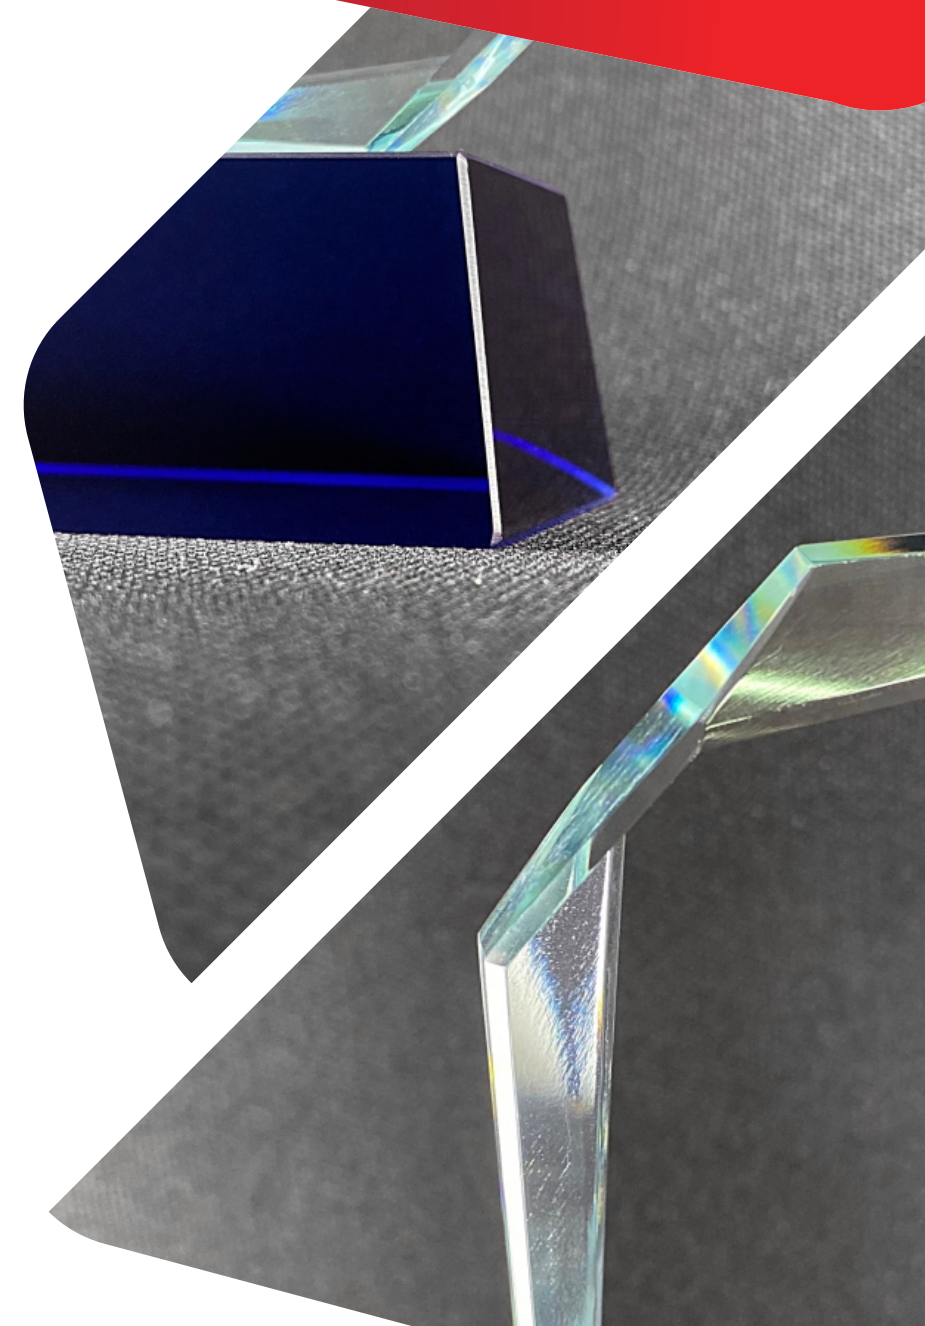

$ 110.000

ANGULAR

REF. YX - 392

CARACTERÍSTICAS

TROFEO EN VIDRIO CRISTAL
BLANCO
+ BASE EN VIDRIO AZUL

DIMENSIONES:

VIDRIO CL 12 MM
ALTO: 18 CM
ANCHO: 14 CM

ALTO TOTAL: 21 CM

BASE:

EN VIDRIO AZUL
12 X 4.5 CM X 3 CM