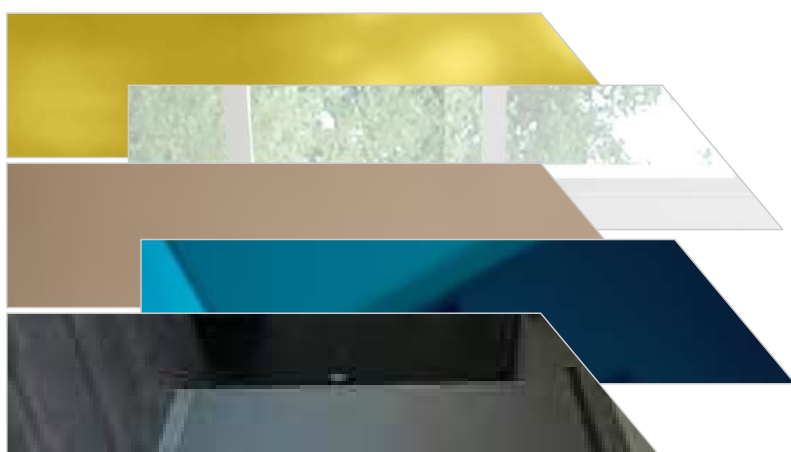

ESTOS VALORES SON NETOS Y ESTÁN
SUJETOS A CAMBIOS POR EL IVA

Página

9

CRISTALES DE LUJO

Variedad De Colores

YATE
GROSOR 10mm

Tamaños

| | |
|---------------------|------------|
| Pequeño: 20 x 15 CM | \$ 95.000 |
| Grande: 25 x 18 CM | \$ 115.000 |