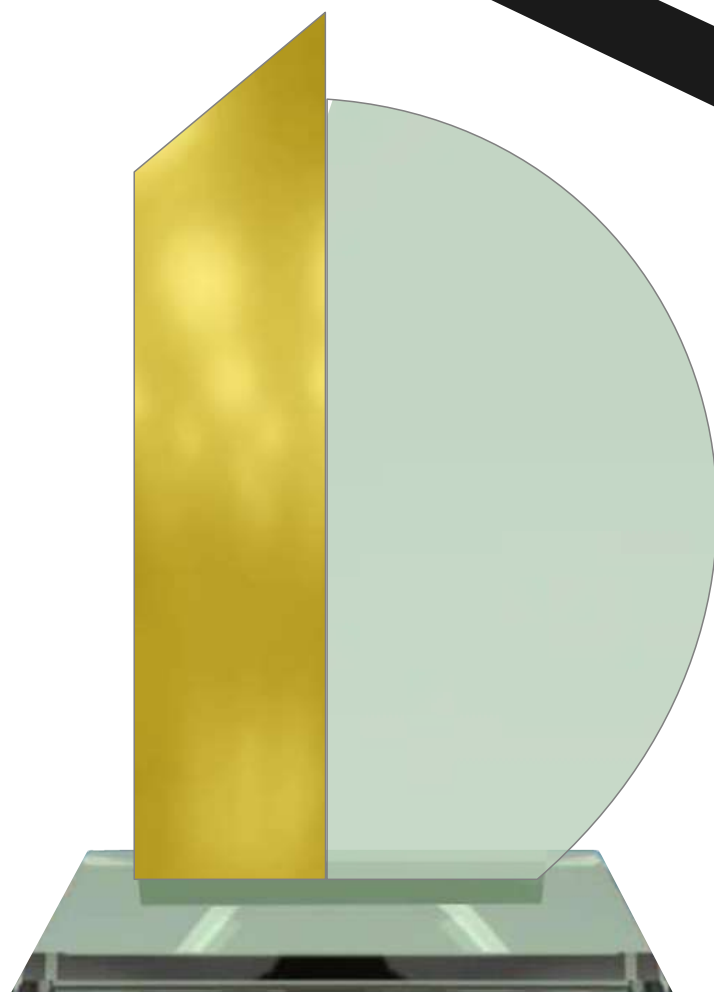

ESTOS VALORES SON NETOS Y ESTÁN
SUJETOS A CAMBIOS POR EL IVA

Página

9

CRISTALES DE LUJO

Variedad De Colores

YATE
GROSOR 10mm

Tamaños

| | |
|---------------------|------------|
| Pequeño: 20 x 15 CM | \$ 95.000 |
| Grande: 25 x 18 CM | \$ 115.000 |