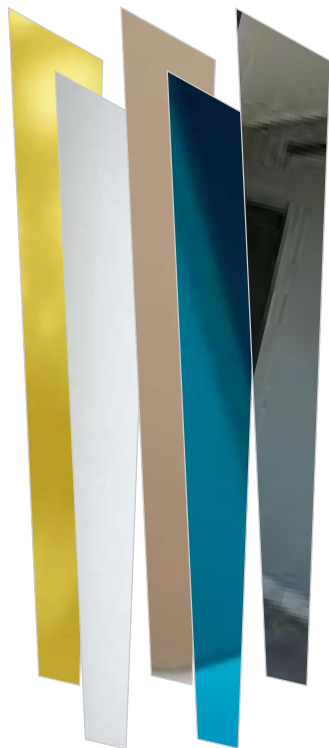

**Tallado a Maquina
Láser**

**Vinilo Transparente
Brillante**

NOTA:

Estos ejemplos muestran los tipos de marcaciones que pueden llevar los cristales, desde tallado a maquina láser como en impresión en vinilo transparente mate, brillante o vinilo con un fondo el cual no permite ver su parte trasera, los tipos de marcación no varían los precios ya establecidos.

ESTOS VALORES SON NETOS Y ESTÁN
SUJETOS A CAMBIOS POR EL IVA

Página

9

CRISTALES DE LUJO

Variedad De Colores

YATE
GROSOR 10mm

Tamaños

| | |
|---------------------|------------|
| Pequeño: 20 x 15 CM | \$ 95.000 |
| Grande: 25 x 18 CM | \$ 115.000 |

Cristales a láser o en vinilo (transparente, transparente mate) puesto sobre una base en cristal con espejos adornando el cristal: Dorado
- Plateado - Palos rosa, Etc.

SIGUENOS EN:

@PREMIACIONES ESPECIALES DEL HUILA
Tel: 3155858514

ESTOS VALORES SON NETOS Y ESTÁN
SUJETOS A CAMBIOS POR EL IVA

Página

10

Variedad De Colores

ACORDEÓN GROSOR 10mm

Tamaños

| | |
|---------------------|------------|
| Pequeño: 20 x 15 CM | \$ 110.000 |
| Grande: 25 x 18 CM | \$ 130.000 |