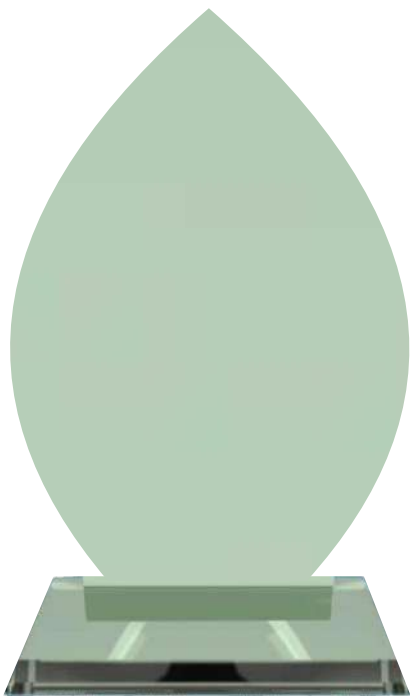

CRISTALES GROSOR 10mm

Tamaños

| | | |
|------|------------|------------|
| # 0: | 16 x 12 CM | \$ 50.000 |
| # 1: | 20 x 15 CM | \$ 70.000 |
| # 2: | 25 x 18 CM | \$ 90.000 |
| # 3: | 30 x 20 CM | \$ 110.000 |

ESTOS VALORES SON NETOS Y ESTÁN SUJETOS A CAMBIOS POR EL IVA

CRISTALES CON BASE EN CRISTAL

REF: Hoja

REF: Book

REF: Diamante

CRISTALES GROSOR 10mm

Tamaños

| | | |
|------|------------|------------|
| # 0: | 16 x 12 CM | \$ 50.000 |
| # 1: | 20 x 15 CM | \$ 70.000 |
| # 2: | 25 x 18 CM | \$ 90.000 |
| # 3: | 30 x 20 CM | \$ 110.000 |