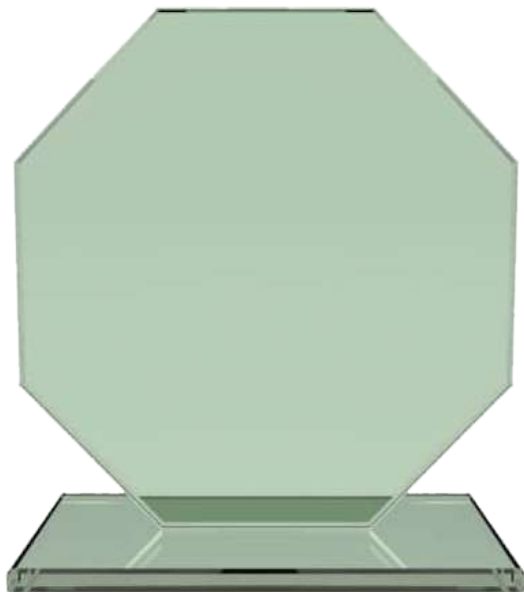

CRISTALES CON BASE EN CRISTAL

REF: Octagonal