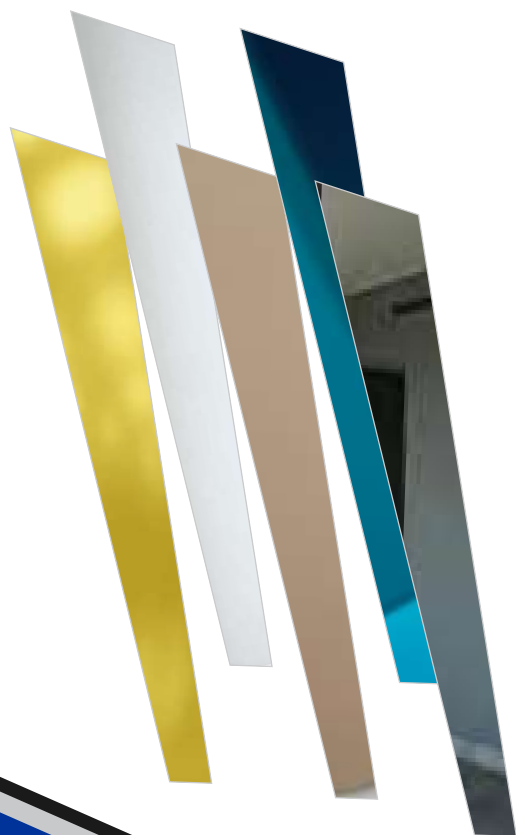

CRISTALES DE LUJO

Variedad De Colores

ESPECIAL #3 GROSOR 10mm

Tamaños

Pequeño: 20 x 15 CM	$ 95.000
Grande: 25 x 18 CM	$ 115.000

Cristales a láser o en vinilo (transparente, transparente mate) puesto sobre una base en cristal con espejos adornando el cristal: Dorado - Plateado - Palos rosa, Etc.

SIGUENOS EN:

@PREMIACIONES ESPECIALES DEL HUILA
Tel: 3155858514

ESTOS VALORES SON NETOS Y ESTÁN
SUJETOS A CAMBIOS POR EL IVA