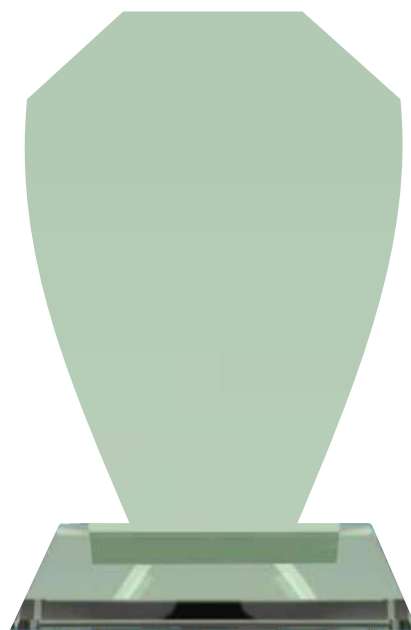

ESTOS VALORES SON NETOS Y ESTÁN SUJETOS A CAMBIOS POR EL IVA

CRISTALES CON BASE EN CRISTAL

REF: Hoja

REF: Book

REF: Diamante

CRISTALES GROSOR 10mm

Tamaños

| | | |
|------|------------|------------|
| # 0: | 16 x 12 CM | \$ 50.000 |
| # 1: | 20 x 15 CM | \$ 70.000 |
| # 2: | 25 x 18 CM | \$ 90.000 |
| # 3: | 30 x 20 CM | \$ 110.000 |