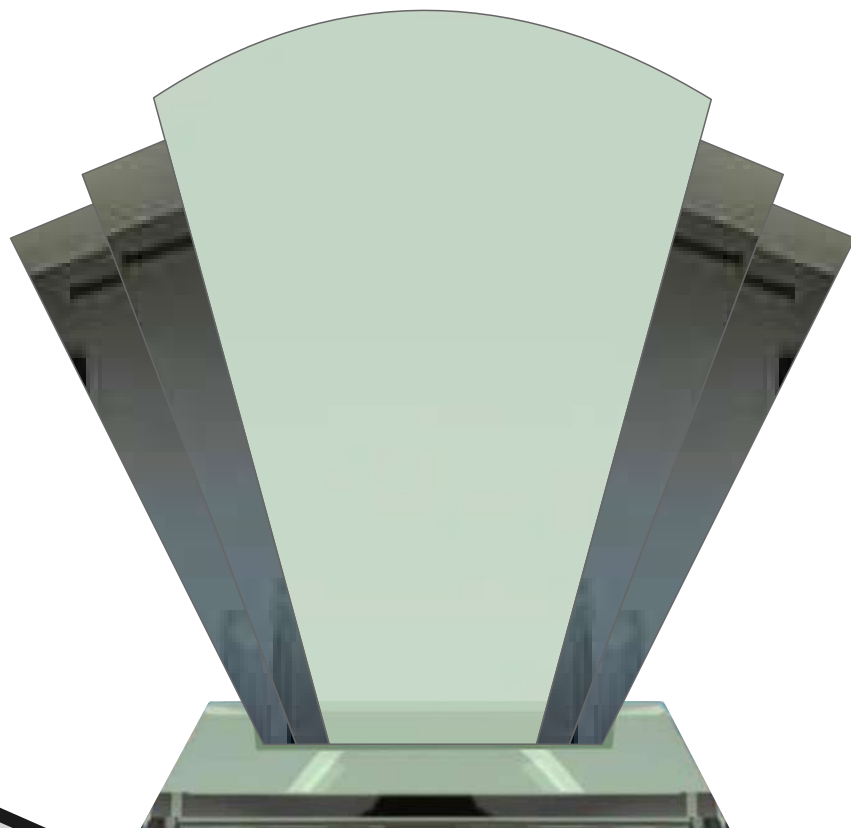

Variedad De Colores

ACORDEÓN GROSOR 10mm

Tamaños

Pequeño: 20 x 15 CM	$ 110.000
Grande: 25 x 18 CM	$ 130.000

Cristales a láser o en vinilo (transparente, transparente mate) puesto sobre una base en cristal con espejos adornando el cristal: Dorado
- Plateado - Palos rosa, Etc.

SIGUENOS EN:

@PREMIACIONES ESPECIALES DEL HUILA
Tel: 3155858514

ESTOS VALORES SON NETOS Y ESTÁN
SUJETOS A CAMBIOS POR EL IVA

Página

11