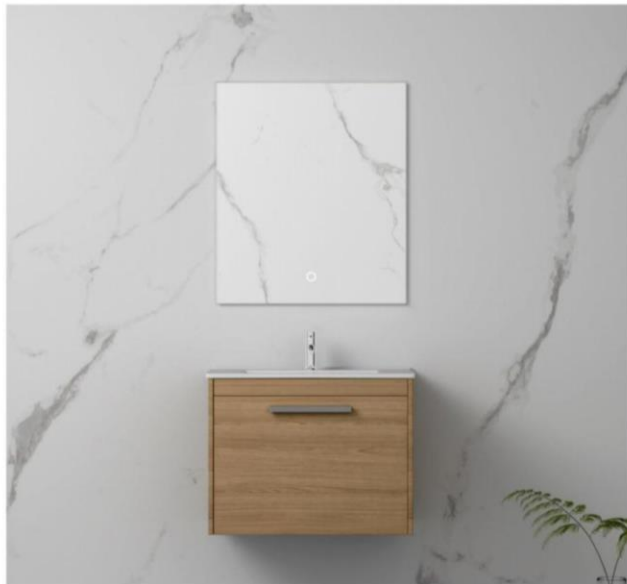

Bathroom Vanity Cabinet and Mirrors

www.buildingmaterialsguru.com

CONTENTS

- DESIGNS AVAILABLE, Pg 3-20

Model:C0006

Cabinet:140x46x40cm

Mirror:110x110cm

Model:C0012

Model:C0028

Cabinet:80x46x40cm
Mirror:80x70cm

Model:C0029

Cabinet:60x46x40cm
Mirror:60x80cm

Model:C0030

Cabinet:120x46x55cm
Tall Cabinet:30x30x160cm
Mirror:120x70cm

Model:C0031

Cabinet:100x46x55cm
Tall Cabinet:30x30x160cm
Mirror:100x70cm

Model:C0036

Cabinet:80x46x50cm
Mirror:80x60cm

Model:C0037

Cabinet:60x46x50cm
Mirror:60x80cm

Model:C0046

Cabinet:120x46x50cm

Mirror:120x70cm

Model:C0048

Cabinet:60x46x50cm

Mirror:60x80cm

Model:C0049

Cabinet:80x46x50cm

Mirror:80x60cm

Model:C0056

Cabinet:60x46x50cm

Mirror:60x80cm