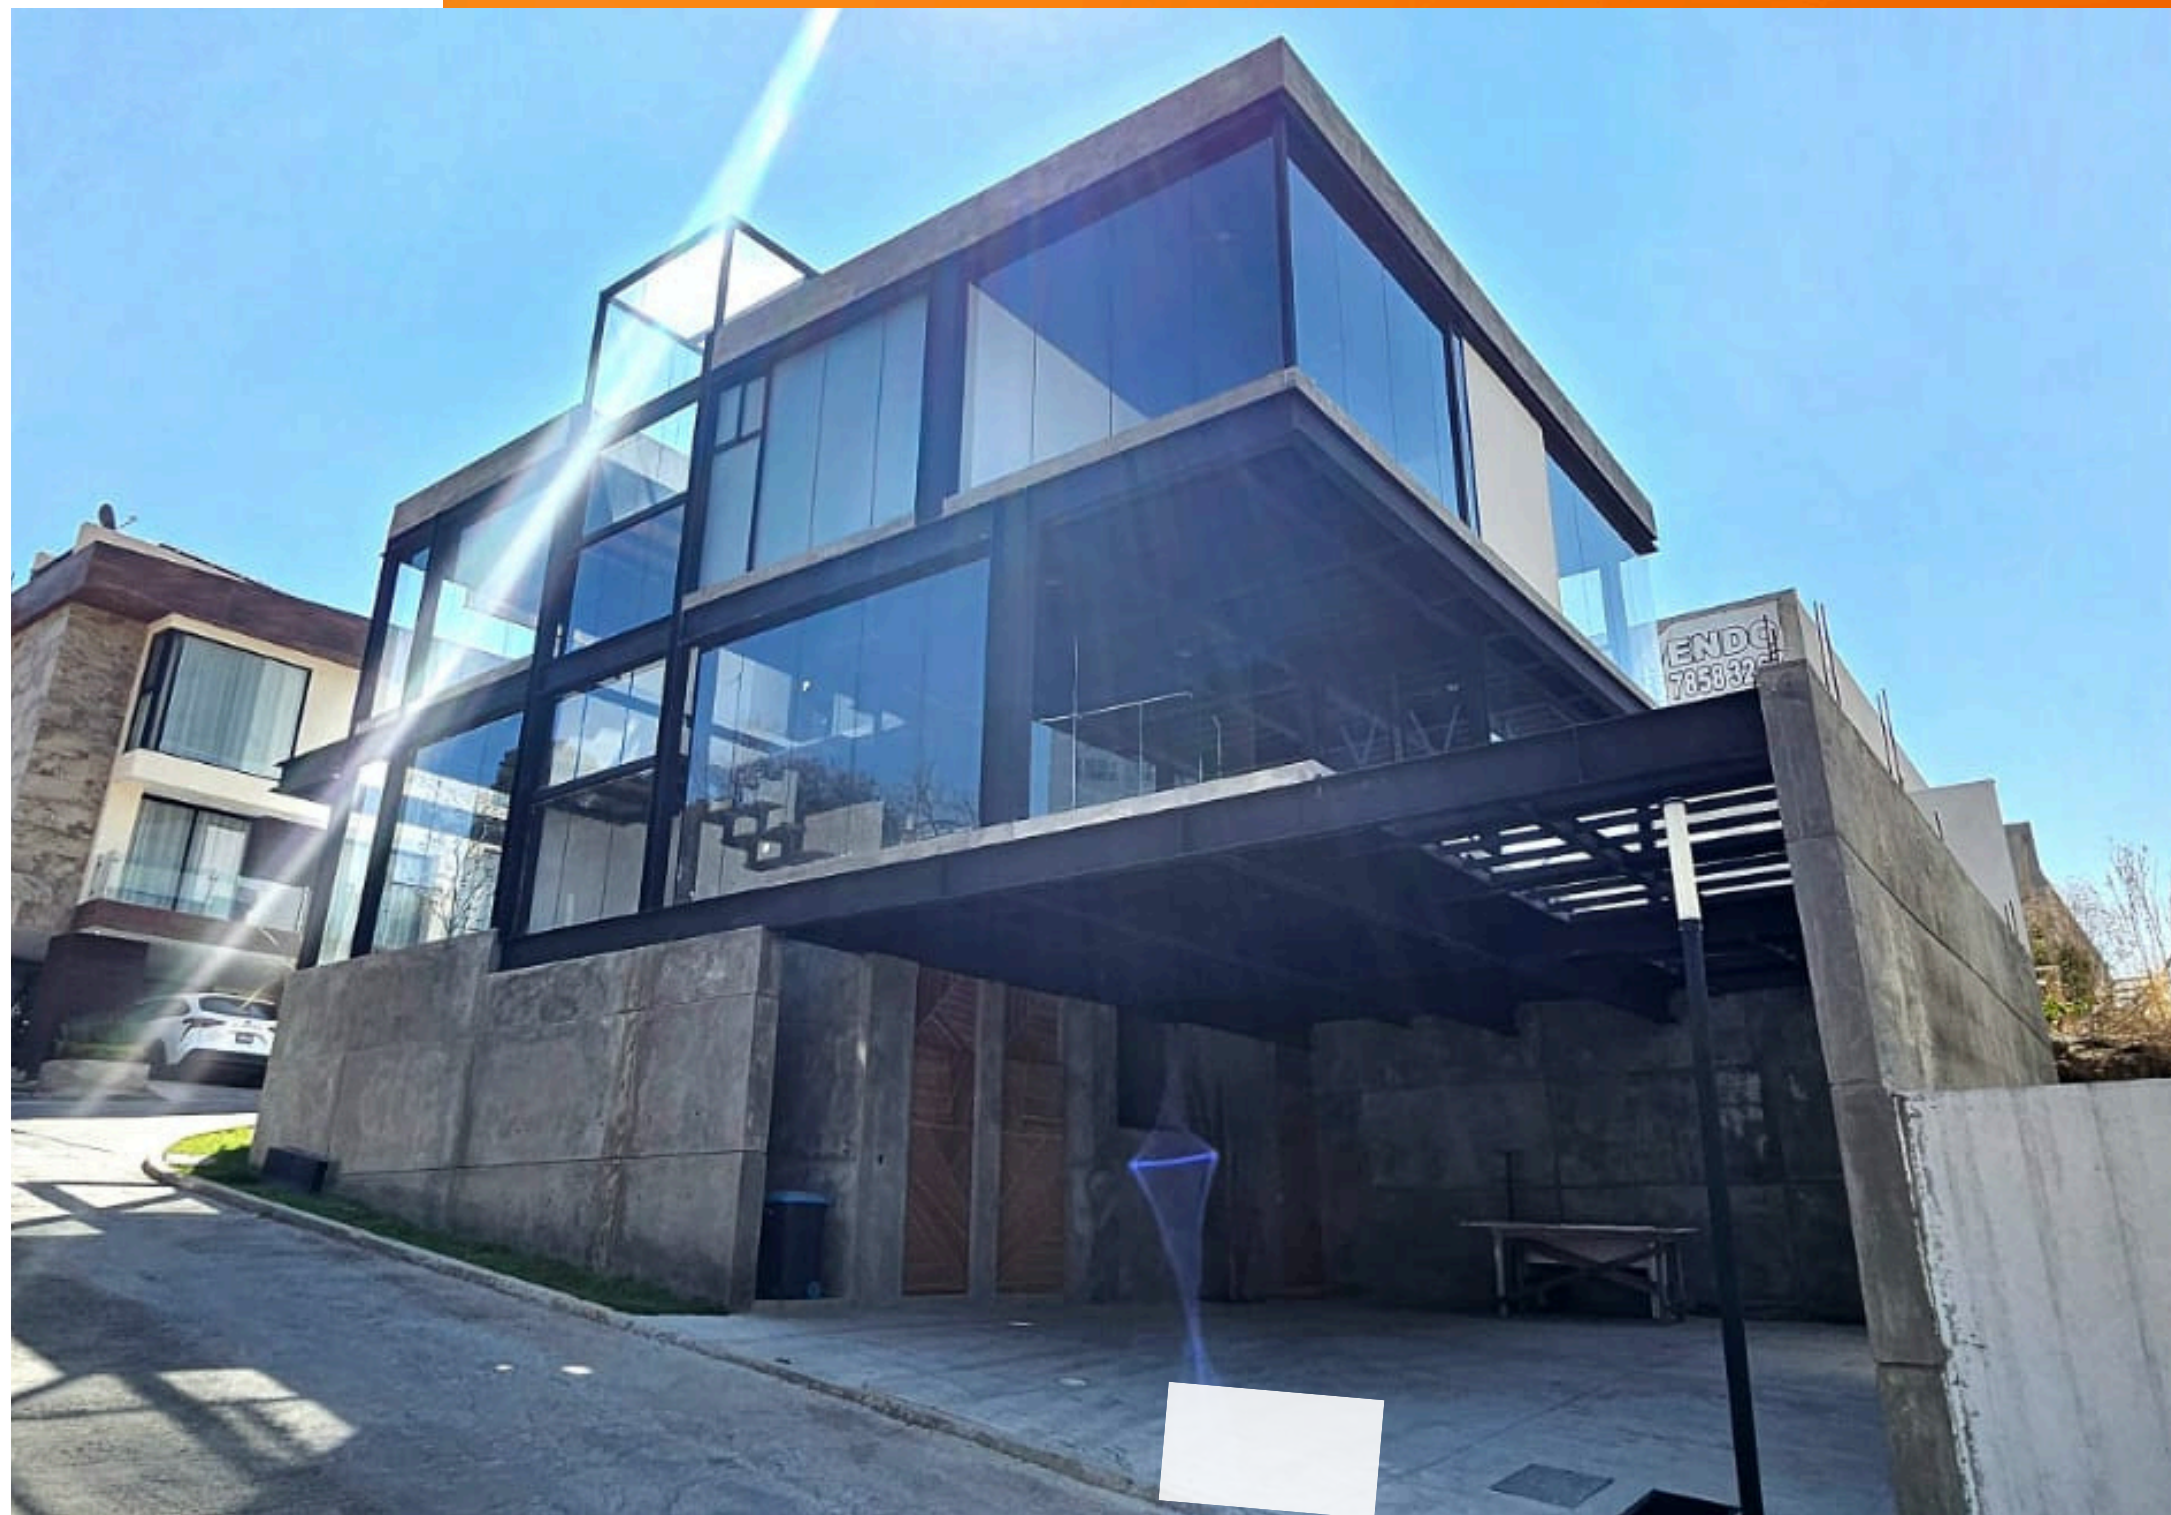

BIENES RAICES

FICHA DE PROPIEDAD

Casa Mirador

Privada El mirador, Bosque Real, Naucalpan, Estado de México

CARACTERÍSTICAS

	Terreno 250 m²
	Construcción 610 m²
	Habitaciones 3
	Baños 4
	Estacionamientos 5

Precio

\$18,000,000 MXN

FOTOS

FOTOS

UBICACIÓN

Residencial el Mirador.
Av. Vista Real 15, Bosque
Real, 52770 Naucalpan de
Juárez, Méx.

ALREDEDORES

- Green Plaza Bosque Real
- Campo de Golf Bosque Real
- Universidad Panamericana
- Parques y áreas verdes
- A 10 minutos de Parque Interlomas y Paseo Interlomas.