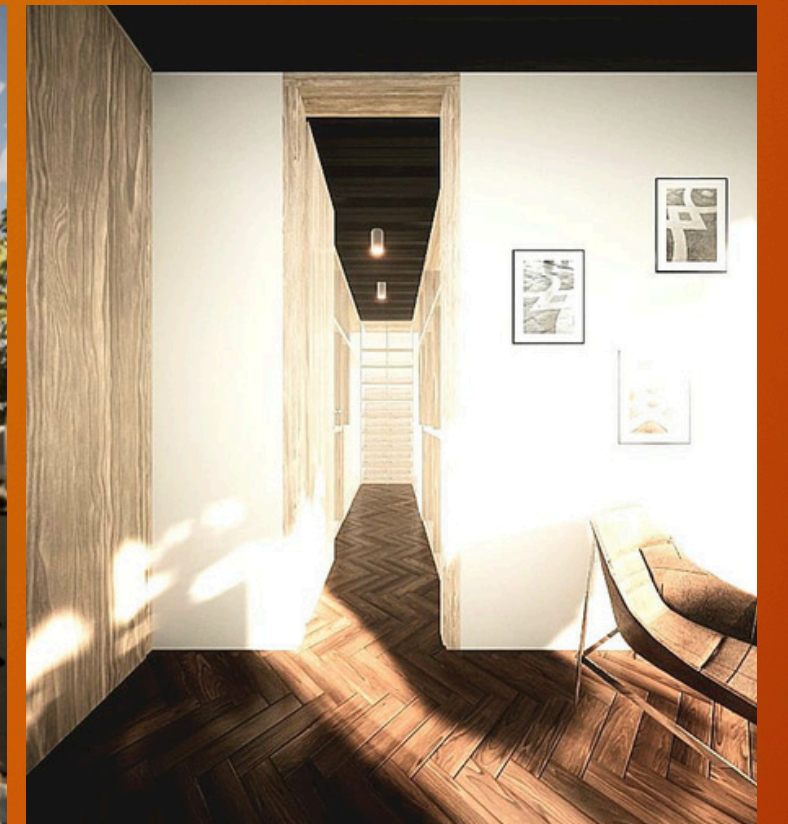

BIENES RAICES

FICHA DE PROPIEDAD

Casa Mirador

Privada El mirador, Bosque Real, Naucalpan, Estado de México

CARACTERÍSTICAS

	Terreno 250 m²
	Construcción 610 m²
	Habitaciones 3
	Baños 4
	Estacionamientos 5

Precio

\$18,000,000 MXN

FOTOS

FOTOS

UBICACIÓN

Residencial el Mirador.
Av. Vista Real 15, Bosque
Real, 52770 Naucalpan de
Juárez, Méx.

ALREDEDORES

- Green Plaza Bosque Real
- Campo de Golf Bosque Real
- Universidad Panamericana
- Parques y áreas verdes
- A 10 minutos de Parque Interlomas y Paseo Interlomas.