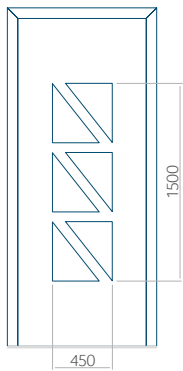

Panneau 01

Motif sans cadre INOX

Motif avec cadre INOX

Dimension minimale du panneau	Dimension maximale du panneau
PVC: 370 x 1650	PVC: 900 x 2150
ALU: 370 x 1650	ALU: 1100 x 2450
WOOD: 370 x 1650	WOOD: 840 x 2240

Panneau 03

Motif sans cadre INOX

Motif avec cadre INOX

Dimension minimale du panneau	Dimension maximale du panneau
PVC: 570 x 1750	PVC: 900 x 2150
ALU: 570 x 1750	ALU: 1100 x 2450
WOOD: 570 x 1750	WOOD: 840 x 2240

Panneau 04

Motif sans cadre INOX

Motif avec cadre INOX

Dimension minimale du panneau	Dimension maximale du panneau
PVC: 590 x 1650	PVC: 900 x 2150
ALU: 590 x 1650	ALU: 1100 x 2450
WOOD: 590 x 1650	WOOD: 840 x 2240

Panneau 05

Motif sans cadre INOX

Motif avec cadre INOX

Dimension minimale du panneau	Dimension maximale du panneau
PVC: 590 x 1650	PVC: 900 x 2150
ALU: 590 x 1650	ALU: 1100 x 2450
WOOD: 590 x 1650	WOOD: 840 x 2240