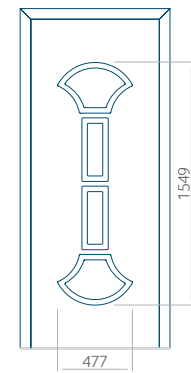

Motif avec cadre INOX