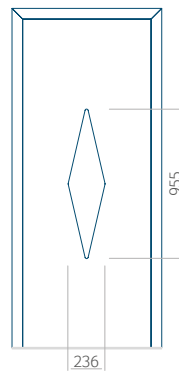

Panneau 102

Motif sans cadre INOX

Motif avec cadre INOX

Dimension minimale du panneau	Dimension maximale du panneau
PVC: 570 x 1650	PVC: 900 x 2150
ALU: 570 x 1650	ALU: 1100 x 2450
WOOD: 570 x 1650	WOOD: 840 x 2240

Panneau 103

Motif sans cadre INOX

Motif avec cadre INOX

Dimension minimale du panneau	Dimension maximale du panneau
PVC: 570 x 1650	PVC: 900 x 2150
ALU: 570 x 1650	ALU: 1100 x 2450
WOOD: 570 x 1650	WOOD: 840 x 2240

Panneau 104

Motif sans cadre INOX

Motif avec cadre INOX

Dimension minimale du panneau	Dimension maximale du panneau
PVC: 390 x 1650	PVC: 900 x 2150
ALU: 390 x 1650	ALU: 1100 x 2450
WOOD: 390 x 1650	WOOD: 840 x 2240