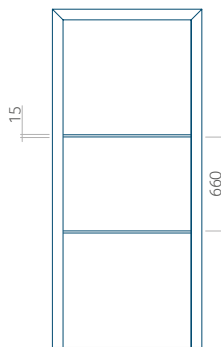

Panneau 105

Motif sans cadre INOX

Motif avec cadre INOX

Dimension minimale du panneau	Dimension maximale du panneau
PVC: 570 x 1650	PVC: 900 x 2150
ALU: 570 x 1650	ALU: 1100 x 2450
WOOD: 570 x 1650	WOOD: 840 x 2240

Panneau 106

Motif sans cadre INOX

Motif avec cadre INOX

Dimension minimale du panneau	Dimension maximale du panneau
PVC: 370 x 1650	PVC: 900 x 2150
ALU: 370 x 1650	ALU: 1100 x 2450
WOOD: 370 x 1650	WOOD: 840 x 2240

Panneau 107

Motif sans cadre INOX

Motif avec cadre INOX

Dimension minimale du panneau	Dimension maximale du panneau
PVC: 300 x 1650	PVC: 900 x 2150
ALU: 300 x 1650	ALU: 1100 x 2450
WOOD: 300 x 1650	WOOD: 840 x 2240