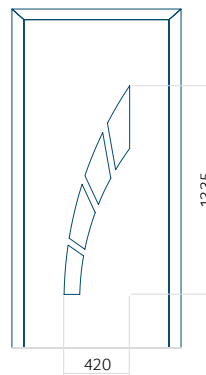

Motif sans cadre INOX