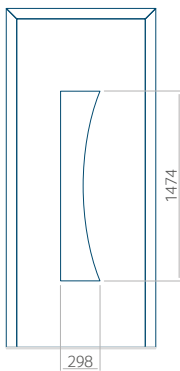

Panneau 20

Motif sans cadre INOX

Motif avec cadre INOX

Dimension minimale du panneau

PVC: 660 x 1650

ALU: 660 x 1650

WOOD: 660 x 1650

Dimension maximale du panneau

PVC: 900 x 2150

ALU: 1100 x 2450

WOOD: 840 x 2240

Panneau 21

Motif sans cadre INOX

Motif avec cadre INOX

Dimension minimale du panneau	Dimension maximale du panneau
PVC: 570 x 1650	PVC: 900 x 2150
ALU: 570 x 1650	ALU: 1100 x 2450
WOOD: 570 x 1650	WOOD: 840 x 2240

Panneau 22

Motif sans cadre INOX

Motif avec cadre INOX

Dimension minimale du panneau	Dimension maximale du panneau
PVC: 570 x 1650	PVC: 900 x 2150
ALU: 570 x 1650	ALU: 1100 x 2450
WOOD: 570 x 1650	WOOD: 840 x 2240

Panneau 23

Motif sans cadre INOX

Motif avec cadre INOX

Dimension minimale du panneau	Dimension maximale du panneau
PVC: 570 x 1650	PVC: 900 x 2150
ALU: 570 x 1650	ALU: 1100 x 2450
WOOD: 570 x 1650	WOOD: 840 x 2240