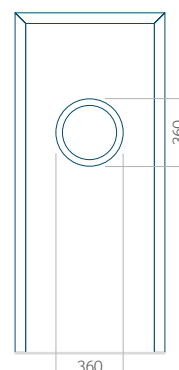

Panneau 07

Motif sans cadre INOX

Motif avec cadre INOX

Dimension minimale du panneau	Dimension maximale du panneau
PVC: 570 x 1650	PVC: 900 x 2150
ALU: 570 x 1650	ALU: 1100 x 2450
WOOD: 570 x 1650	WOOD: 840 x 2240

Panneau 08

Motif sans cadre INOX

Motif avec cadre INOX

Dimension minimale du panneau	Dimension maximale du panneau
PVC: 570 x 1650	PVC: 900 x 2150
ALU: 570 x 1650	ALU: 1100 x 2450
WOOD: 570 x 1650	WOOD: 840 x 2240

Panneau 09

Motif sans cadre INOX

Dimension minimale du panneau	Dimension maximale du panneau
PVC: 570 x 1650	PVC: 900 x 2150
ALU: 570 x 1650	ALU: 1100 x 2450
WOOD: 570 x 1650	WOOD: 840 x 2240

Panneau 10

Motif sans cadre INOX

Motif avec cadre INOX

Dimension minimale du panneau	Dimension maximale du panneau
PVC: 570 x 1650	PVC: 900 x 2150
ALU: 570 x 1650	ALU: 1100 x 2450
WOOD: 570 x 1650	WOOD: 840 x 2240

Panneau 11

Motif sans cadre INOX