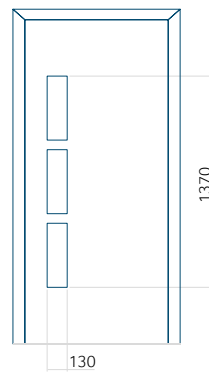

Motif sans cadre INOX