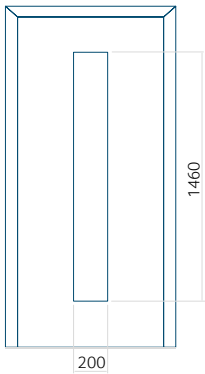

Dessin technique

- Vitre extérieure : VSG 33.1 thermofloat
- Vitre intermédiaire : float sablé avec bandes transparentes
- Vitre intérieure : thermofloat avec intercalaire thermique noir

Dimension minimale du panneau

ALU: 500 x 1900

Dimension maximale du panneau

ALU: 1400 x 2600