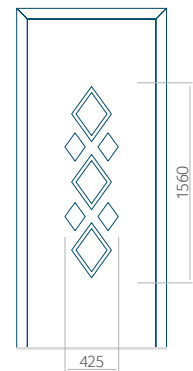

Motif avec cadre INOX