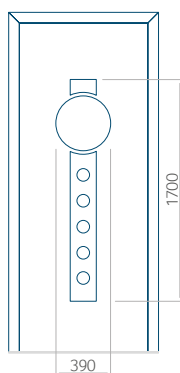

Panneau 60

Motif sans cadre INOX

Dimension minimale du panneau	Dimension maximale du panneau
PVC: 400 x 1650	PVC: 900 x 2150
ALU: 400 x 1650	ALU: 1100 x 2450
WOOD: 400 x 1650	WOOD: 840 x 2240

Panneau 61

Motif sans cadre INOX