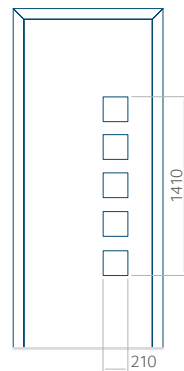

Motif avec cadre INOX

Dimension minimale du panneau	Dimension maximale du panneau
PVC: 590 x 1650	PVC: 900 x 2150
ALU: 590 x 1650	ALU: 1100 x 2450
WOOD: 590 x 1650	WOOD: 840 x 2240

Panneau 50

Motif sans cadre INOX