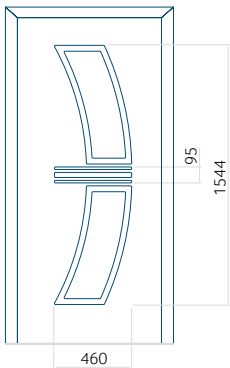

Dimension minimale du panneau

ALU: 500 x 2000

Dimension maximale du panneau

ALU: 1400 x 2600

Panneau DP15

Dessin technique

- Vitre extérieure : VSG 33.1 thermofloat
- Vitre intermédiaire : float sablé
- Vitre intérieure : thermofloat avec intercalaire thermique noir
- Insert encastré INOX