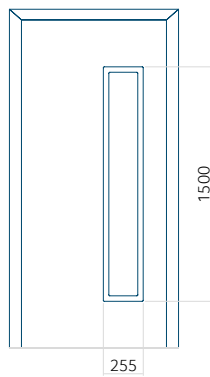

Dimension minimale du panneau	Dimension maximale du panneau
PVC: 570 x 1650	PVC: 900 x 2150
ALU: 570 x 1650	ALU: 1100 x 2450
WOOD: –	WOOD: –

Panneau 135

Motif sans cadre INOX

Motif avec cadre INOX

Dimension minimale du panneau	Dimension maximale du panneau
PVC: 600 x 1650	PVC: 900 x 2150
ALU: 600 x 1650	ALU: 1100 x 2450
WOOD: 600 x 1650	WOOD: 840 x 2240