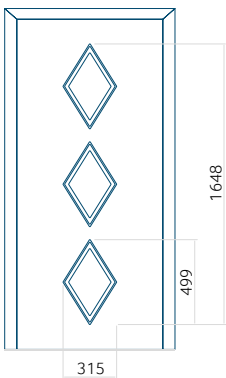

Dessin technique

- Vitre extérieure : VSG 33.1 thermofloat
- Vitre intermédiaire : float sablé
- Vitre intérieure : thermofloat avec intercalaire thermique noir
- Insert encastré INOX

Dimension minimale du panneau

ALU: 600 x 2000

Dimension maximale du panneau

ALU: 1400 x 2600