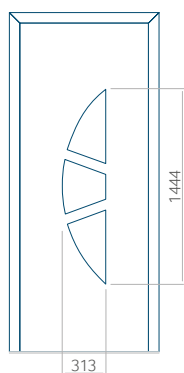

Dimension minimale du panneau	Dimension maximale du panneau
PVC: 570 x 1650	PVC: 900 x 2150
ALU: 570 x 1650	ALU: 1100 x 2450
WOOD: 570 x 1650	WOOD: 840 x 2240

Panneau 16

Motif sans cadre INOX

Motif avec cadre INOX

Dimension minimale du panneau	Dimension maximale du panneau
PVC: 600 x 1650	PVC: 900 x 2150
ALU: 600 x 1650	ALU: 1100 x 2450
WOOD: 600 x 1650	WOOD: 840 x 2240

Panneau 17

Motif sans cadre INOX

Motif avec cadre INOX

Dimension minimale du panneau	Dimension maximale du panneau
PVC: 570 x 1650	PVC: 900 x 2150
ALU: 570 x 1650	ALU: 1100 x 2450
WOOD: 570 x 1650	WOOD: 840 x 2240

Panneau 18

Motif sans cadre INOX

Motif avec cadre INOX

Dimension minimale du panneau	Dimension maximale du panneau
PVC: 570 x 1650	PVC: 900 x 2150
ALU: 570 x 1650	ALU: 1100 x 2450
WOOD: 570 x 1650	WOOD: 840 x 2240

Panneau 19

Motif sans cadre INOX

Motif avec cadre INOX