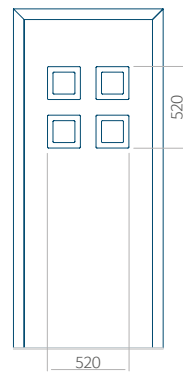

Motif avec cadre INOX