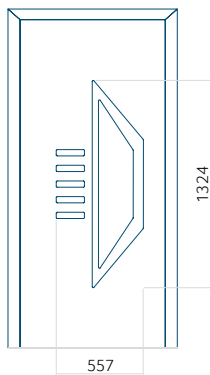

Motif avec cadre INOX

Dimension minimale du panneau

PVC: 650 x 1650

ALU: 650 x 1650

WOOD: 650 x 1650

Dimension maximale du panneau

PVC: 900 x 2150

ALU: 1100 x 2450

WOOD: 840 x 2240