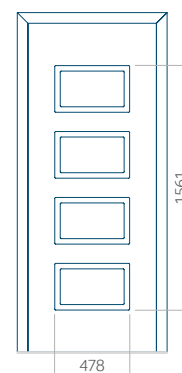

Motif avec cadre INOX