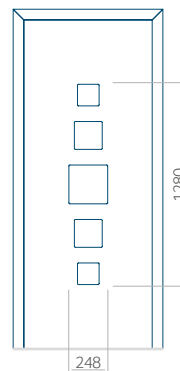

Motif sans cadre INOX