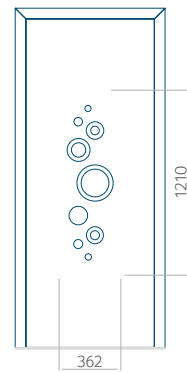

Panneau 22

Motif sans cadre INOX

Motif avec cadre INOX

Dimension minimale du panneau	Dimension maximale du panneau
PVC: 570 x 1650	PVC: 900 x 2150
ALU: 570 x 1650	ALU: 1100 x 2450
WOOD: 570 x 1650	WOOD: 840 x 2240

Panneau 30

Motif sans cadre INOX

Dimension minimale du panneau	Dimension maximale du panneau
PVC: 420 x 1650	PVC: 900 x 2150
ALU: 420 x 1650	ALU: 1100 x 2450
WOOD: 420 x 1650	WOOD: 840 x 2240

Panneau 31

Motif sans cadre INOX

Motif avec cadre INOX

Dimension minimale du panneau	Dimension maximale du panneau
PVC: 570 x 1650	PVC: 900 x 2150
ALU: 570 x 1650	ALU: 1100 x 2450
WOOD: 570 x 1650	WOOD: 840 x 2240

Panneau 32

Motif sans cadre INOX

Motif avec cadre INOX

Dimension minimale du panneau	Dimension maximale du panneau
PVC: 570 x 1650	PVC: 900 x 2150
ALU: 570 x 1650	ALU: 1100 x 2450
WOOD: 570 x 1650	WOOD: 840 x 2240

Panneau 33

Motif sans cadre INOX