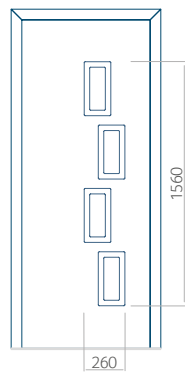

Motif avec cadre INOX

Dimension minimale du panneau	Dimension maximale du panneau
PVC: 570 x 1650	PVC: 900 x 2150
ALU: 570 x 1650	ALU: 1100 x 2450
WOOD: 570 x 1650	WOOD: 840 x 2240