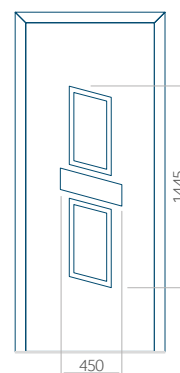

Dimension minimale du panneau	Dimension maximale du panneau
PVC: 500 x 1650	PVC: 900 x 2150
ALU: 500 x 1650	ALU: 1100 x 2450
WOOD: 500 x 1650	WOOD: 840 x 2240

Panneau 65

Motif sans cadre INOX

Dimension minimale du panneau	Dimension maximale du panneau
PVC: 600 x 1650	PVC: 900 x 2150
ALU: 600 x 1650	ALU: 1100 x 2450
WOOD: 600 x 1650	WOOD: 840 x 2240

Panneau 66

Motif sans cadre INOX

Dimension minimale du panneau	Dimension maximale du panneau
PVC: 370 x 1650	PVC: 900 x 2150
ALU: 370 x 1650	ALU: 1100 x 2450
WOOD: 370 x 1650	WOOD: 840 x 2240

Panneau 67

Motif sans cadre INOX

Dimension minimale du panneau	Dimension maximale du panneau
PVC: 570 x 1650	PVC: 900 x 2150
ALU: 570 x 1650	ALU: 1100 x 2450
WOOD: 570 x 1650	WOOD: 840 x 2240

Panneau 68

Motif sans cadre INOX

Dimension minimale du panneau	Dimension maximale du panneau
PVC: 570 x 1650	PVC: 900 x 2150
ALU: 570 x 1650	ALU: 1100 x 2450
WOOD: 570 x 1650	WOOD: 840 x 2240