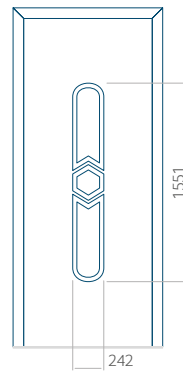

Panneau 02

Motif sans cadre INOX

Motif avec cadre INOX

Dimension minimale du panneau	Dimension maximale du panneau
PVC: 570 x 1650	PVC: 900 x 2150
ALU: 570 x 1650	ALU: 1100 x 2450
WOOD: 570 x 1650	WOOD: 840 x 2240

Panneau 04

Motif sans cadre INOX

Motif avec cadre INOX

Dimension minimale du panneau	Dimension maximale du panneau
PVC: 590 x 1650	PVC: 900 x 2150
ALU: 590 x 1650	ALU: 1100 x 2450
WOOD: 590 x 1650	WOOD: 840 x 2240

Panneau 05

Motif sans cadre INOX

Motif avec cadre INOX

Dimension minimale du panneau	Dimension maximale du panneau
PVC: 590 x 1650	PVC: 900 x 2150
ALU: 590 x 1650	ALU: 1100 x 2450
WOOD: 590 x 1650	WOOD: 840 x 2240

Panneau 06

Motif sans cadre INOX

Motif avec cadre INOX

Dimension minimale du panneau	Dimension maximale du panneau
PVC: 370 x 1650	PVC: 900 x 2150
ALU: 370 x 1650	ALU: 1100 x 2450
WOOD: 370 x 1650	WOOD: 840 x 2240