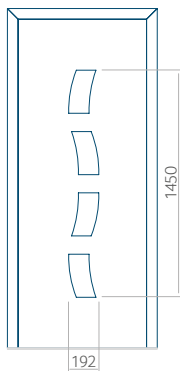

Motif avec cadre INOX

Dimension minimale du panneau	Dimension maximale du panneau
PVC: 590 x 1650	PVC: 900 x 2150
ALU: 590 x 1650	ALU: 1100 x 2450
WOOD: 590 x 1650	WOOD: 840 x 2240

Panneau 84

Motif sans cadre INOX

Motif avec cadre INOX

Dimension minimale du panneau	Dimension maximale du panneau
PVC: 570 x 1650	PVC: 900 x 2150
ALU: 570 x 1650	ALU: 1100 x 2450
WOOD: 570 x 1650	WOOD: 840 x 2240

Panneau 85

Motif sans cadre INOX

Motif avec cadre INOX

Dimension minimale du panneau	Dimension maximale du panneau
PVC: 420 x 1650	PVC: 900 x 2150
ALU: 420 x 1650	ALU: 1100 x 2450
WOOD: 420 x 1650	WOOD: 840 x 2240

Panneau 86

Motif sans cadre INOX