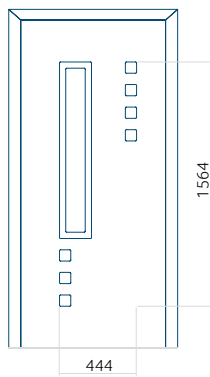

Motif avec cadre INOX

Dimension minimale du panneau	Dimension maximale du panneau
PVC: 590 x 1650	PVC: 900 x 2150
ALU: 590 x 1650	ALU: 1100 x 2450
WOOD: 590 x 1650	WOOD: 840 x 2240