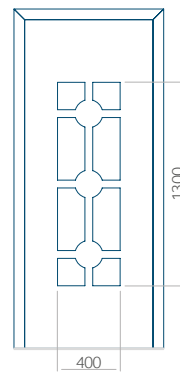

Motif sans cadre INOX