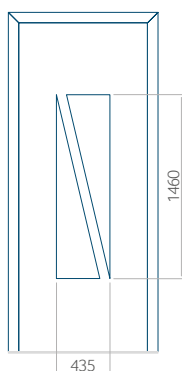

PVC: 900 x 2150

ALU: 1100 x 2450

WOOD: 840 x 2240

Panneau 21

Motif sans cadre INOX

Motif avec cadre INOX

Dimension minimale du panneau	Dimension maximale du panneau
PVC: 570 x 1650	PVC: 900 x 2150
ALU: 570 x 1650	ALU: 1100 x 2450
WOOD: 570 x 1650	WOOD: 840 x 2240

Panneau 22

Motif sans cadre INOX

Motif avec cadre INOX

Dimension minimale du panneau	Dimension maximale du panneau
PVC: 570 x 1650	PVC: 900 x 2150
ALU: 570 x 1650	ALU: 1100 x 2450
WOOD: 570 x 1650	WOOD: 840 x 2240

Motif avec cadre INOX

Dimension minimale du panneau	Dimension maximale du panneau
PVC: 570 x 1650	PVC: 900 x 2150
ALU: 570 x 1650	ALU: 1100 x 2450
WOOD: 570 x 1650	WOOD: 840 x 2240

Panneau 35

Motif sans cadre INOX

Motif avec cadre INOX

Dimension minimale du panneau	Dimension maximale du panneau
PVC: 570 x 1650	PVC: 900 x 2150
ALU: 570 x 1650	ALU: 1100 x 2450
WOOD: 570 x 1650	WOOD: 840 x 2240

Panneau 36

Motif sans cadre INOX