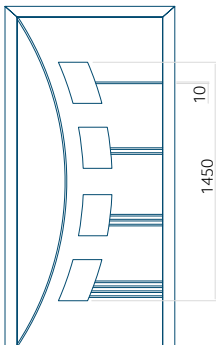

Dessin technique

- Vitre extérieure : VSG 33.1 thermofloat
- Vitre intermédiaire : float sablé avec bandes transparentes
- Vitre intérieure : thermofloat avec intercalaire thermique noir
- Panneau rainuré

Dimension minimale du panneau

ALU: 750 x 2000

Dimension maximale du panneau

ALU: 1400 x 2600