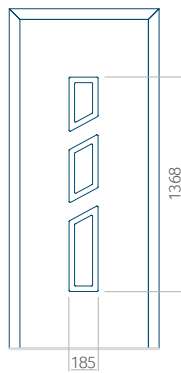

Dimension maximale du panneau

PVC: 900 x 2150

ALU: 1100 x 2450

WOOD: 840 x 2240

Panneau 89

Motif sans cadre INOX

Motif avec cadre INOX

Dimension minimale du panneau	Dimension maximale du panneau
PVC: 370 x 1650	PVC: 900 x 2150
ALU: 370 x 1650	ALU: 1100 x 2450
WOOD: 370 x 1650	WOOD: 840 x 2240