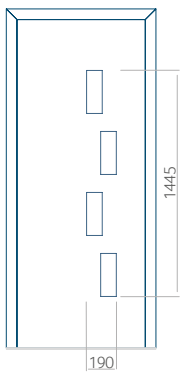

Motif avec cadre INOX

Dimension minimale du panneau	Dimension maximale du panneau
PVC: 570 x 1650	PVC: 900 x 2150
ALU: 570 x 1650	ALU: 1100 x 2450
WOOD: 570 x 1650	WOOD: 840 x 2240

Panneau 79

Motif sans cadre INOX