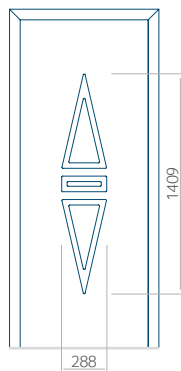

Panneau 103

Motif sans cadre INOX

Motif avec cadre INOX

Dimension minimale du panneau	Dimension maximale du panneau
PVC: 570 x 1650	PVC: 900 x 2150
ALU: 570 x 1650	ALU: 1100 x 2450
WOOD: 570 x 1650	WOOD: 840 x 2240

Panneau 104

Motif sans cadre INOX

Motif avec cadre INOX

Dimension minimale du panneau	Dimension maximale du panneau
PVC: 390 x 1650	PVC: 900 x 2150
ALU: 390 x 1650	ALU: 1100 x 2450
WOOD: 390 x 1650	WOOD: 840 x 2240

Panneau 105

Motif sans cadre INOX

Motif avec cadre INOX

Dimension minimale du panneau	Dimension maximale du panneau
PVC: 570 x 1650	PVC: 900 x 2150
ALU: 570 x 1650	ALU: 1100 x 2450
WOOD: 570 x 1650	WOOD: 840 x 2240