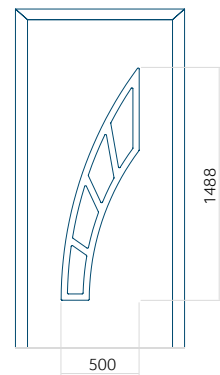

Panneau 123

Motif sans cadre INOX

Motif avec cadre INOX

Dimension minimale du panneau	Dimension maximale du panneau
PVC: 370 x 1650	PVC: 900 x 2150
ALU: 370 x 1650	ALU: 1100 x 2450
WOOD: 370 x 1650	WOOD: 840 x 2240

Panneau 124

Motif sans cadre INOX

Motif avec cadre INOX

Dimension minimale du panneau	Dimension maximale du panneau
PVC: 600 x 1650	PVC: 900 x 2150
ALU: 600 x 1650	ALU: 1100 x 2450
WOOD: 600 x 1650	WOOD: 840 x 2240