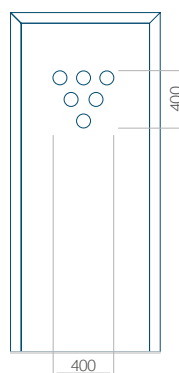

Dimension minimale du panneau	Dimension maximale du panneau
PVC: 300 x 1650	PVC: 900 x 2150
ALU: 300 x 1650	ALU: 1100 x 2450
WOOD: 300 x 1650	WOOD: 840 x 2240

Panneau 74

Motif sans cadre INOX

Dimension minimale du panneau	Dimension maximale du panneau
PVC: 300 x 1650	PVC: 900 x 2150
ALU: 300 x 1650	ALU: 1100 x 2450
WOOD: 300 x 1650	WOOD: 840 x 2240

Panneau 75

Motif sans cadre INOX

Dimension minimale du panneau	Dimension maximale du panneau
PVC: 300 x 1650	PVC: 900 x 2150
ALU: 300 x 1650	ALU: 1100 x 2450
WOOD: 300 x 1650	WOOD: 840 x 2240

Panneau 76

Motif sans cadre INOX