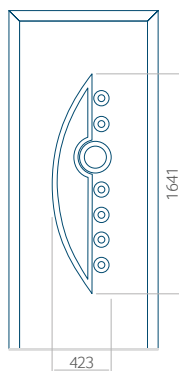

Motif avec cadre INOX

Dimension minimale du panneau	Dimension maximale du panneau
PVC: 570 x 1750	PVC: 900 x 2150
ALU: 570 x 1750	ALU: 1100 x 2450
WOOD: 570 x 1750	WOOD: 840 x 2240