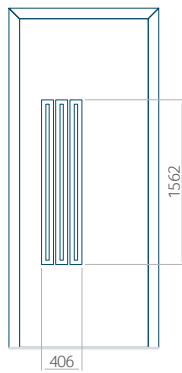

Panneau 22

Motif sans cadre INOX

Motif avec cadre INOX

Dimension minimale du panneau	Dimension maximale du panneau
PVC: 570 x 1650	PVC: 900 x 2150
ALU: 570 x 1650	ALU: 1100 x 2450
WOOD: 570 x 1650	WOOD: 840 x 2240

Motif avec cadre INOX

Dimension minimale du panneau	Dimension maximale du panneau
PVC: 570 x 1650	PVC: 900 x 2150
ALU: 570 x 1650	ALU: 1100 x 2450
WOOD: 570 x 1650	WOOD: 840 x 2240

Panneau 38

Motif sans cadre INOX

Motif avec cadre INOX

Dimension minimale du panneau	Dimension maximale du panneau
PVC: 570 x 1650	PVC: 900 x 2150
ALU: 570 x 1650	ALU: 1100 x 2450
WOOD: 570 x 1650	WOOD: 840 x 2240

Panneau 39

Motif sans cadre INOX

Motif avec cadre INOX

Dimension minimale du panneau	Dimension maximale du panneau
PVC: 600 x 1650	PVC: 900 x 2150
ALU: 600 x 1650	ALU: 1100 x 2450
WOOD: 600 x 1650	WOOD: 840 x 2240

Panneau 40

Motif sans cadre INOX