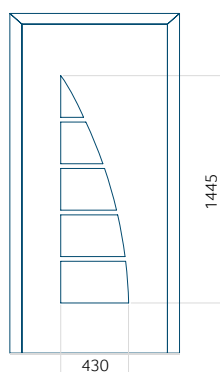

Motif avec cadre INOX

Dimension minimale du panneau	Dimension maximale du panneau
PVC: 370 x 1650	PVC: 900 x 2150
ALU: 370 x 1650	ALU: 1100 x 2450
WOOD: 370 x 1650	WOOD: 840 x 2240

Panneau 55

Motif sans cadre INOX

Dimension minimale du panneau	Dimension maximale du panneau
PVC: 570 x 1650	PVC: 900 x 2150
ALU: 570 x 1650	ALU: 1100 x 2450
WOOD: 570 x 1650	WOOD: 840 x 2240

Panneau 56

Motif sans cadre INOX

Motif avec cadre INOX