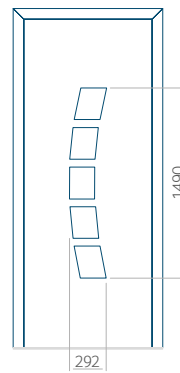

Motif avec cadre INOX

Dimension minimale du panneau	Dimension maximale du panneau
PVC: 370 x 1650	PVC: 900 x 2150
ALU: 370 x 1650	ALU: 1100 x 2450
WOOD: 370 x 1650	WOOD: 840 x 2240

Panneau 41

Motif sans cadre INOX

Motif avec cadre INOX

Dimension minimale du panneau	Dimension maximale du panneau
PVC: 570 x 1650	PVC: 900 x 2150
ALU: 570 x 1650	ALU: 1100 x 2450
WOOD: 570 x 1650	WOOD: 840 x 2240

Panneau 42

Motif sans cadre INOX

Motif avec cadre INOX

Dimension minimale du panneau	Dimension maximale du panneau
PVC: 570 x 1650	PVC: 900 x 2150
ALU: 570 x 1650	ALU: 1100 x 2450
WOOD: 570 x 1650	WOOD: 840 x 2240

Panneau 43

Motif sans cadre INOX