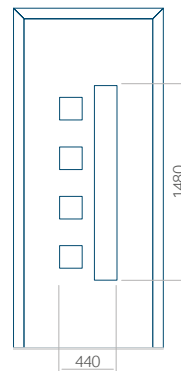

Dimension minimale du panneau	Dimension maximale du panneau
PVC: 570 x 1650	PVC: 900 x 2150
ALU: 570 x 1650	ALU: 1100 x 2450
WOOD: 570 x 1650	WOOD: 840 x 2240

Panneau 12

Motif sans cadre INOX

Motif avec cadre INOX

Dimension minimale du panneau	Dimension maximale du panneau
PVC: 570 x 1650	PVC: 900 x 2150
ALU: 570 x 1650	ALU: 1100 x 2450
WOOD: 570 x 1650	WOOD: 840 x 2240

Panneau 13

Motif sans cadre INOX

Motif avec cadre INOX

Dimension minimale du panneau	Dimension maximale du panneau
PVC: 570 x 1650	PVC: 900 x 2150
ALU: 570 x 1650	ALU: 1100 x 2450
WOOD: 570 x 1650	WOOD: 840 x 2240

Panneau 14

Motif sans cadre INOX

Motif avec cadre INOX