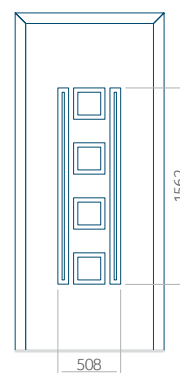

Dimension minimale du panneau	Dimension maximale du panneau
PVC: 570 x 1650	PVC: 900 x 2150
ALU: 570 x 1650	ALU: 1100 x 2450
WOOD: 570 x 1650	WOOD: 840 x 2240

Panneau 16

Motif sans cadre INOX

Motif avec cadre INOX