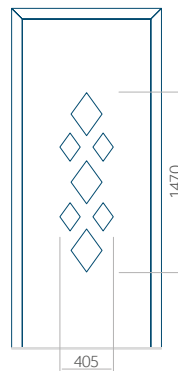

Motif avec cadre INOX

Dimension minimale du panneau	Dimension maximale du panneau
PVC: 580 x 1750	PVC: 900 x 2150
ALU: 580 x 1750	ALU: 1100 x 2450
WOOD: 580 x 1750	WOOD: 840 x 2240

Panneau 44

Motif sans cadre INOX