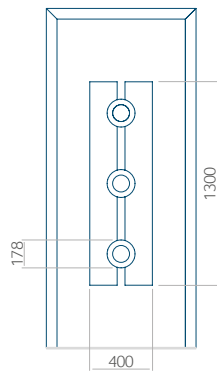

Motif avec cadre INOX

Dimension minimale du panneau	Dimension maximale du panneau
PVC: 570 x 1650	PVC: 900 x 2150
ALU: 570 x 1650	ALU: 1100 x 2450
WOOD: 570 x 1650	WOOD: 840 x 2240