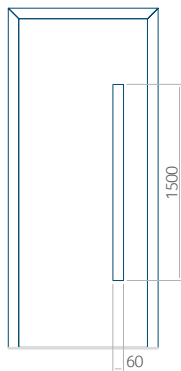

Panneau 26

Motif sans cadre INOX

Motif avec cadre INOX

Dimension minimale du panneau	Dimension maximale du panneau
PVC: 370 x 1650	PVC: 900 x 2150
ALU: 370 x 1650	ALU: 1100 x 2450
WOOD: 370 x 1650	WOOD: 840 x 2240

Panneau 27

Motif sans cadre INOX

Motif avec cadre INOX

Dimension minimale du panneau	Dimension maximale du panneau
PVC: 600 x 1650	PVC: 900 x 2150
ALU: 600 x 1650	ALU: 1100 x 2450
WOOD: 600 x 1650	WOOD: 840 x 2240

Panneau 28

Motif sans cadre INOX

Motif avec cadre INOX

Dimension minimale du panneau	Dimension maximale du panneau
PVC: 410 x 1650	PVC: 900 x 2150
ALU: 410 x 1650	ALU: 1100 x 2450
WOOD: 410 x 1650	WOOD: 840 x 2240

Panneau 29

Motif sans cadre INOX

Motif avec cadre INOX

Dimension minimale du panneau	Dimension maximale du panneau
PVC: 410 x 1650	PVC: 900 x 2150
ALU: 410 x 1650	ALU: 1100 x 2450
WOOD: 410 x 1650	WOOD: 840 x 2240