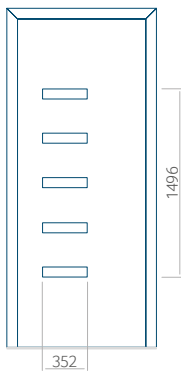

Motif avec cadre INOX

Dimension minimale du panneau	Dimension maximale du panneau
PVC: 570 x 1650	PVC: 900 x 2150
ALU: 570 x 1650	ALU: 1100 x 2450
WOOD: 570 x 1650	WOOD: 840 x 2240

Panneau 45

Motif sans cadre INOX