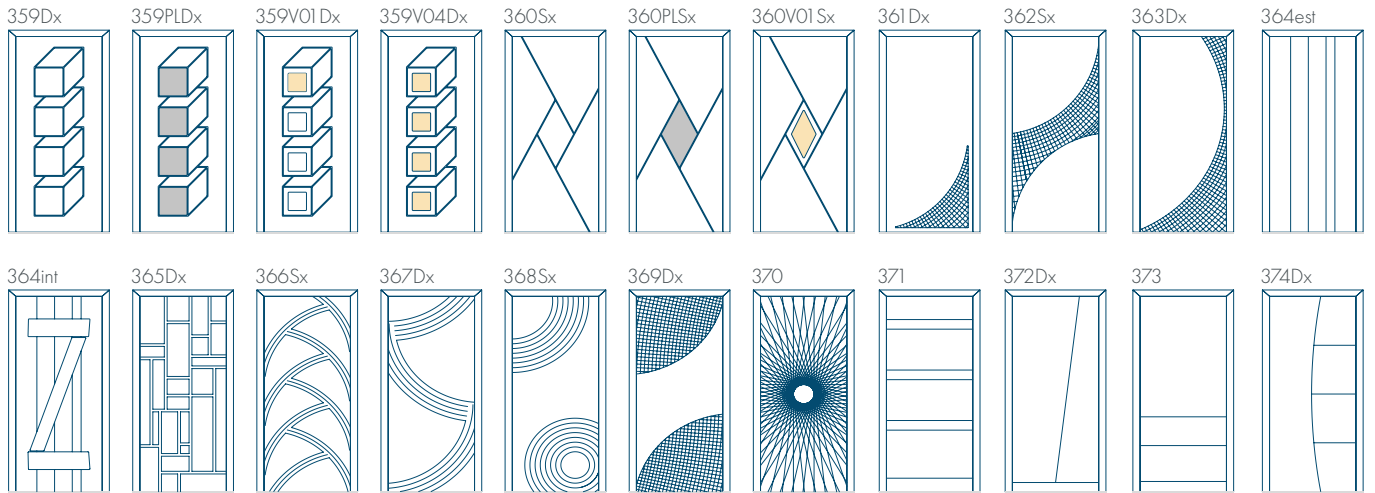

verre
 insert
 relief avec effet 3D / lignes fraisées