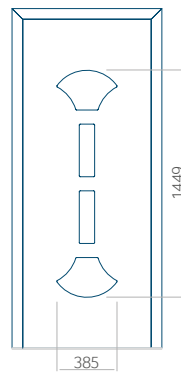

Motif avec cadre INOX

Dimension minimale du panneau	Dimension maximale du panneau
PVC: 570 x 1650	PVC: 900 x 2150
ALU: 570 x 1650	ALU: 1100 x 2450
WOOD: 570 x 1650	WOOD: 840 x 2240

Panneau 80

Motif sans cadre INOX