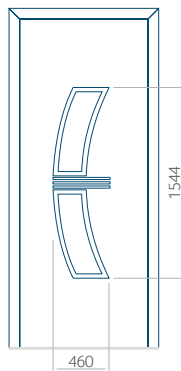

Panneau 23

Motif sans cadre INOX

Motif avec cadre INOX

Dimension minimale du panneau	Dimension maximale du panneau
PVC: 570 x 1650	PVC: 900 x 2150
ALU: 570 x 1650	ALU: 1100 x 2450
WOOD: 570 x 1650	WOOD: 840 x 2240

Motif avec cadre INOX

Dimension minimale du panneau	Dimension maximale du panneau
PVC: 600 x 1650	PVC: 900 x 2150
ALU: 600 x 1650	ALU: 1100 x 2450
WOOD: 600 x 1650	WOOD: 840 x 2240

Panneau 46

Motif sans cadre INOX

Motif avec cadre INOX

Dimension minimale du panneau	Dimension maximale du panneau
PVC: 570 x 1650	PVC: 900 x 2150
ALU: 570 x 1650	ALU: 1100 x 2450
WOOD: 570 x 1650	WOOD: 840 x 2240

Panneau 47

Motif sans cadre INOX

Motif avec cadre INOX

Dimension minimale du panneau	Dimension maximale du panneau
PVC: 570 x 1650	PVC: 900 x 2150
ALU: 570 x 1650	ALU: 1100 x 2450
WOOD: 570 x 1650	WOOD: 840 x 2240

Panneau 48

Motif sans cadre INOX