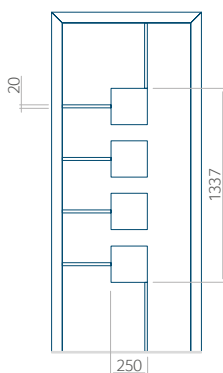

Motif sans cadre INOX

Dimension minimale du panneau	Dimension maximale du panneau
PVC: 500 x 1650	PVC: 900 x 2150
ALU: 500 x 1650	ALU: 1100 x 2450
WOOD: 500 x 1650	WOOD: 840 x 2240