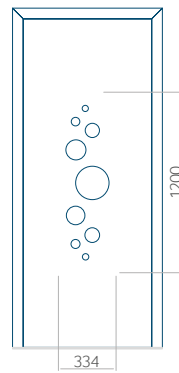

Panneau 22

Motif sans cadre INOX

Motif avec cadre INOX

Dimension minimale du panneau	Dimension maximale du panneau
PVC: 570 x 1650	PVC: 900 x 2150
ALU: 570 x 1650	ALU: 1100 x 2450
WOOD: 570 x 1650	WOOD: 840 x 2240

Panneau 30

Motif sans cadre INOX

Dimension minimale du panneau	Dimension maximale du panneau
PVC: 420 x 1650	PVC: 900 x 2150
ALU: 420 x 1650	ALU: 1100 x 2450
WOOD: 420 x 1650	WOOD: 840 x 2240

Panneau 31

Motif sans cadre INOX

Motif avec cadre INOX

Dimension minimale du panneau	Dimension maximale du panneau
PVC: 570 x 1650	PVC: 900 x 2150
ALU: 570 x 1650	ALU: 1100 x 2450
WOOD: 570 x 1650	WOOD: 840 x 2240

Panneau 32

Motif sans cadre INOX

Motif avec cadre INOX

Dimension minimale du panneau	Dimension maximale du panneau
PVC: 570 x 1650	PVC: 900 x 2150
ALU: 570 x 1650	ALU: 1100 x 2450
WOOD: 570 x 1650	WOOD: 840 x 2240

Panneau 33

Motif sans cadre INOX