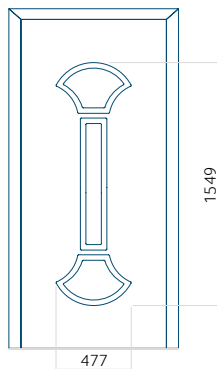

Motif avec cadre INOX

Dimension minimale du panneau	Dimension maximale du panneau
PVC: 570 x 1650	PVC: 900 x 2150
ALU: 570 x 1650	ALU: 1100 x 2450
WOOD: 570 x 1650	WOOD: 840 x 2240