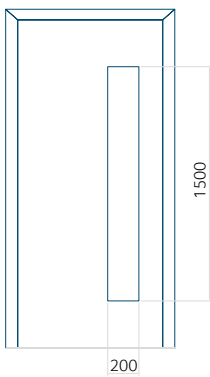

Motif sans cadre INOX