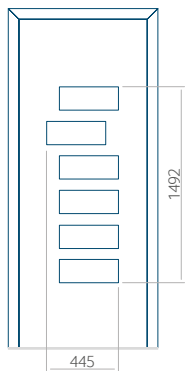

Motif avec cadre INOX

Dimension minimale du panneau	Dimension maximale du panneau
PVC: 600 x 1650	PVC: 900 x 2150
ALU: 600 x 1650	ALU: 1100 x 2450
WOOD: 600 x 1650	WOOD: 840 x 2240

Panneau 46

Motif sans cadre INOX

Motif avec cadre INOX

Dimension minimale du panneau	Dimension maximale du panneau
PVC: 570 x 1650	PVC: 900 x 2150
ALU: 570 x 1650	ALU: 1100 x 2450
WOOD: 570 x 1650	WOOD: 840 x 2240

Panneau 48

Motif sans cadre INOX

Motif avec cadre INOX

Dimension minimale du panneau	Dimension maximale du panneau
PVC: 640 x 1650	PVC: 900 x 2150
ALU: 640 x 1650	ALU: 1100 x 2450
WOOD: 640 x 1650	WOOD: 840 x 2240

Panneau 49

Motif sans cadre INOX

Motif avec cadre INOX

Dimension minimale du panneau	Dimension maximale du panneau
PVC: 590 x 1650	PVC: 900 x 2150
ALU: 590 x 1650	ALU: 1100 x 2450
WOOD: 590 x 1650	WOOD: 840 x 2240

Panneau 50

Motif sans cadre INOX