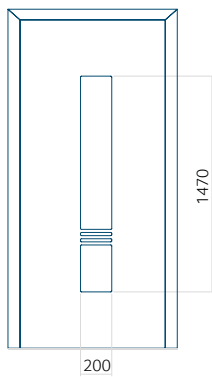

Motif sans cadre INOX