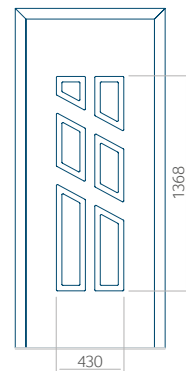

WOOD: 840 x 2240

Panneau 88

Motif sans cadre INOX

Motif avec cadre INOX

Dimension minimale du panneau

PVC: 570 x 1650

ALU: 570 x 1650

WOOD: 570 x 1650

Dimension maximale du panneau

PVC: 900 x 2150

ALU: 1100 x 2450

WOOD: 840 x 2240

Panneau 89

Motif sans cadre INOX

Motif avec cadre INOX

Dimension minimale du panneau	Dimension maximale du panneau
PVC: 370 x 1650	PVC: 900 x 2150
ALU: 370 x 1650	ALU: 1100 x 2450
WOOD: 370 x 1650	WOOD: 840 x 2240