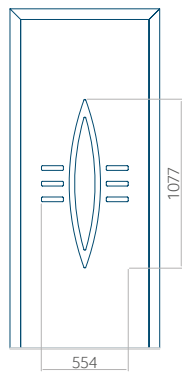

Motif avec cadre INOX

Dimension minimale du panneau	Dimension maximale du panneau
PVC: 380 x 1650	PVC: 900 x 2150
ALU: 380 x 1650	ALU: 1100 x 2450
WOOD: 380 x 1650	WOOD: 840 x 2240

Panneau 96

Motif sans cadre INOX

Dimension minimale du panneau	Dimension maximale du panneau
PVC: 570 x 1650	PVC: 900 x 2150
ALU: 570 x 1650	ALU: 1100 x 2450
WOOD: 570 x 1650	WOOD: 840 x 2240

Panneau 97

Motif sans cadre INOX

Motif avec cadre INOX

Dimension minimale du panneau	Dimension maximale du panneau
PVC: 650 x 1650	PVC: 900 x 2150
ALU: 650 x 1650	ALU: 1100 x 2450
WOOD: 650 x 1650	WOOD: 840 x 2240

Panneau 98

Motif sans cadre INOX

Motif avec cadre INOX