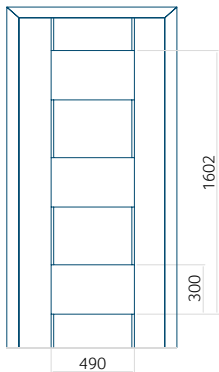

Dessin technique

- Vitre extérieure : VSG 33.1 thermofloat
- Vitre intermédiaire : float sablé
- Vitre intérieure : thermofloat avec intercalaire thermique noir
- Insert encastré INOX

Dimension minimale du panneau

ALU: 720 x 2000

Dimension maximale du panneau

ALU: 1400 x 2600