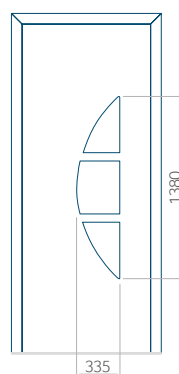

Motif avec cadre INOX

Dimension minimale du panneau	Dimension maximale du panneau
PVC: 640 x 1650	PVC: 900 x 2150
ALU: 640 x 1650	ALU: 1100 x 2450
WOOD: 640 x 1650	WOOD: 840 x 2240

Panneau 54

Motif sans cadre INOX

Motif avec cadre INOX

Dimension minimale du panneau	Dimension maximale du panneau
PVC: 370 x 1650	PVC: 900 x 2150
ALU: 370 x 1650	ALU: 1100 x 2450
WOOD: 370 x 1650	WOOD: 840 x 2240

Panneau 55

Motif sans cadre INOX

Dimension minimale du panneau	Dimension maximale du panneau
PVC: 570 x 1650	PVC: 900 x 2150
ALU: 570 x 1650	ALU: 1100 x 2450
WOOD: 570 x 1650	WOOD: 840 x 2240

Panneau 56

Motif sans cadre INOX

Motif avec cadre INOX