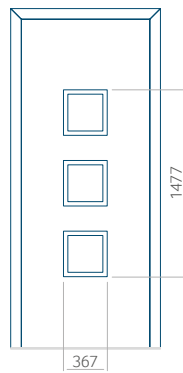

Motif avec cadre INOX

Dimension minimale du panneau	Dimension maximale du panneau
PVC: 590 x 1650	PVC: 900 x 2150
ALU: 590 x 1650	ALU: 1100 x 2450
WOOD: 590 x 1650	WOOD: 840 x 2240

Panneau 50

Motif sans cadre INOX

Motif avec cadre INOX

Dimension minimale du panneau	Dimension maximale du panneau
PVC: 450 x 1650	PVC: 900 x 2150
ALU: 450 x 1650	ALU: 1100 x 2450
WOOD: 450 x 1650	WOOD: 840 x 2240

Panneau 51

Motif sans cadre INOX

Motif avec cadre INOX

Dimension minimale du panneau	Dimension maximale du panneau
PVC: 570 x 1650	PVC: 900 x 2150
ALU: 570 x 1650	ALU: 1100 x 2450
WOOD: 570 x 1650	WOOD: 840 x 2240

Panneau 52

Motif sans cadre INOX