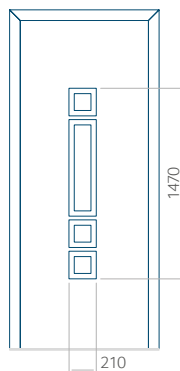

Panneau 01

Motif sans cadre INOX

Motif avec cadre INOX

Dimension minimale du panneau	Dimension maximale du panneau
PVC: 370 x 1650	PVC: 900 x 2150
ALU: 370 x 1650	ALU: 1100 x 2450
WOOD: 370 x 1650	WOOD: 840 x 2240