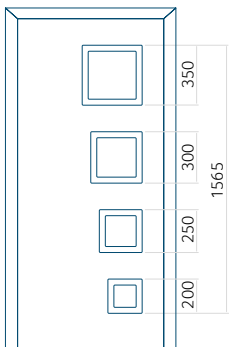

Dessin technique

- Vitre extérieure : VSG 33.1 thermofloat
- Vitre intermédiaire : float sablé
- Vitre intérieure : thermofloat avec intercalaire thermique noir
- Insert encastré INOX

Dimension minimale du panneau

ALU: 801 x 1900

Dimension maximale du panneau

ALU: 1400 x 2600