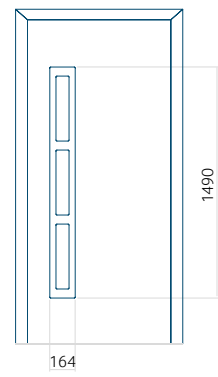

Motif avec cadre INOX