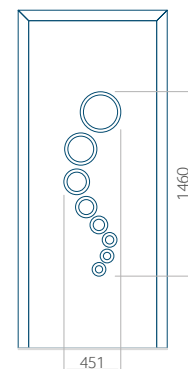

Motif avec cadre INOX

Dimension minimale du panneau	Dimension maximale du panneau
PVC: 570 x 1650	PVC: 900 x 2150
ALU: 570 x 1650	ALU: 1100 x 2450
WOOD: 570 x 1650	WOOD: 840 x 2240

Panneau 11

Motif sans cadre INOX

Dimension minimale du panneau	Dimension maximale du panneau
PVC: 570 x 1650	PVC: 900 x 2150
ALU: 570 x 1650	ALU: 1100 x 2450
WOOD: 570 x 1650	WOOD: 840 x 2240

Panneau 12

Motif sans cadre INOX

Motif avec cadre INOX

Dimension minimale du panneau	Dimension maximale du panneau
PVC: 570 x 1650	PVC: 900 x 2150
ALU: 570 x 1650	ALU: 1100 x 2450
WOOD: 570 x 1650	WOOD: 840 x 2240

Panneau 13

Motif sans cadre INOX

Motif avec cadre INOX