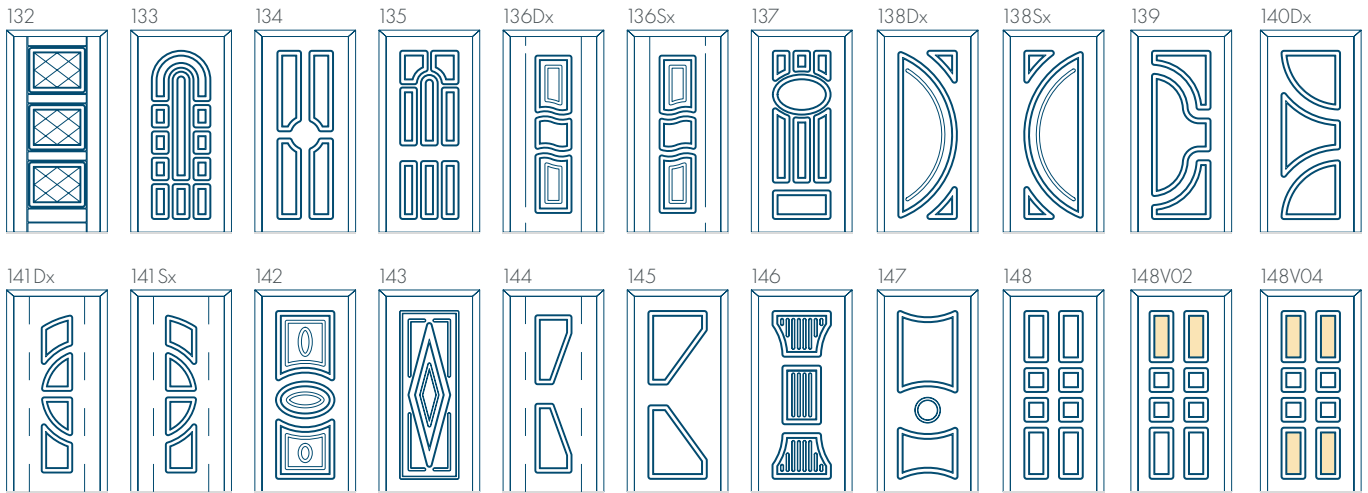

verre
 insert
 relief avec effet 3D / lignes fraisées