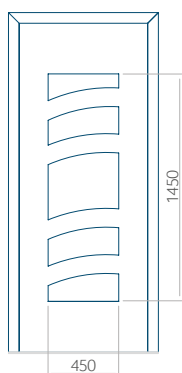

Motif avec cadre INOX

Dimension minimale du panneau	Dimension maximale du panneau
PVC: 630 x 1650	PVC: 900 x 2150
ALU: 630 x 1650	ALU: 1100 x 2450
WOOD: 630 x 1650	WOOD: 840 x 2240

Panneau 83

Motif sans cadre INOX

Motif avec cadre INOX

Dimension minimale du panneau	Dimension maximale du panneau
PVC: 590 x 1650	PVC: 900 x 2150
ALU: 590 x 1650	ALU: 1100 x 2450
WOOD: 590 x 1650	WOOD: 840 x 2240

Panneau 84

Motif sans cadre INOX