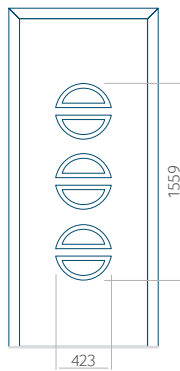

Dimension minimale du panneau	Dimension maximale du panneau
PVC: 570 x 1650	PVC: 900 x 2150
ALU: 570 x 1650	ALU: 1100 x 2450
WOOD: 570 x 1650	WOOD: 840 x 2240

Panneau 12

Motif sans cadre INOX

Motif avec cadre INOX

Dimension minimale du panneau	Dimension maximale du panneau
PVC: 570 x 1650	PVC: 900 x 2150
ALU: 570 x 1650	ALU: 1100 x 2450
WOOD: 570 x 1650	WOOD: 840 x 2240

Panneau 13

Motif sans cadre INOX

Motif avec cadre INOX

Dimension minimale du panneau	Dimension maximale du panneau
PVC: 570 x 1650	PVC: 900 x 2150
ALU: 570 x 1650	ALU: 1100 x 2450
WOOD: 570 x 1650	WOOD: 840 x 2240

Panneau 14

Motif sans cadre INOX

Motif avec cadre INOX