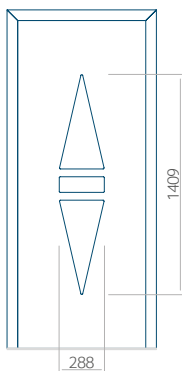

Panneau 103

Motif sans cadre INOX

Motif avec cadre INOX

Dimension minimale du panneau	Dimension maximale du panneau
PVC: 570 x 1650	PVC: 900 x 2150
ALU: 570 x 1650	ALU: 1100 x 2450
WOOD: 570 x 1650	WOOD: 840 x 2240

Panneau 104

Motif sans cadre INOX

Motif avec cadre INOX

Dimension minimale du panneau	Dimension maximale du panneau
PVC: 390 x 1650	PVC: 900 x 2150
ALU: 390 x 1650	ALU: 1100 x 2450
WOOD: 390 x 1650	WOOD: 840 x 2240

Panneau 105

Motif sans cadre INOX

Motif avec cadre INOX

Dimension minimale du panneau	Dimension maximale du panneau
PVC: 570 x 1650	PVC: 900 x 2150
ALU: 570 x 1650	ALU: 1100 x 2450
WOOD: 570 x 1650	WOOD: 840 x 2240