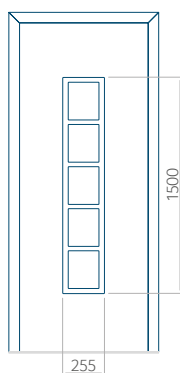

Motif sans cadre INOX

Dimension minimale du panneau	Dimension maximale du panneau
PVC: 370 x 1650	PVC: 900 x 2150
ALU: 370 x 1650	ALU: 1100 x 2450
WOOD: 370 x 1650	WOOD: 840 x 2240