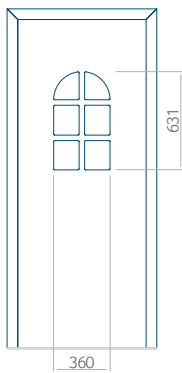

Motif sans cadre INOX