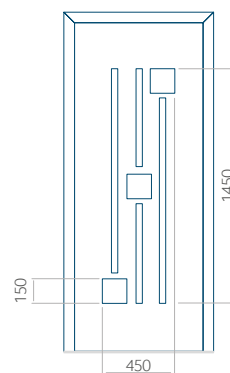

Dimension minimale du panneau	Dimension maximale du panneau
PVC: 570 x 1650	PVC: 900 x 2150
ALU: 570 x 1650	ALU: 1100 x 2450
WOOD: 570 x 1650	WOOD: 840 x 2240

Panneau 68

Motif sans cadre INOX

Dimension minimale du panneau	Dimension maximale du panneau
PVC: 570 x 1650	PVC: 900 x 2150
ALU: 570 x 1650	ALU: 1100 x 2450
WOOD: 570 x 1650	WOOD: 840 x 2240

Panneau 69

Motif sans cadre INOX

Dimension minimale du panneau	Dimension maximale du panneau
PVC: 370 x 1650	PVC: 900 x 2150
ALU: 370 x 1650	ALU: 1100 x 2450
WOOD: 370 x 1650	WOOD: 840 x 2240

Panneau 70

Motif sans cadre INOX