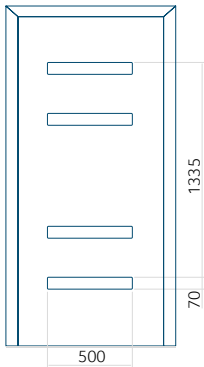

Dimension minimale du panneau

ALU: 1000 x 1950

Dimension maximale du panneau

ALU: 1400 x 2600

Panneau DP21

Dessin technique

- Insert encastré INOX

Dimension minimale du panneau