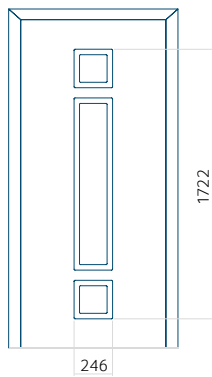

Motif avec cadre INOX

Dimension minimale du panneau	Dimension maximale du panneau
PVC: 370 x 1812	PVC: 900 x 2150
ALU: 370 x 1812	ALU: 1100 x 2450
WOOD: 370 x 1812	WOOD: 840 x 2240