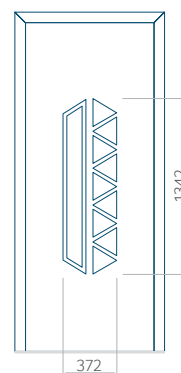

Motif avec cadre INOX