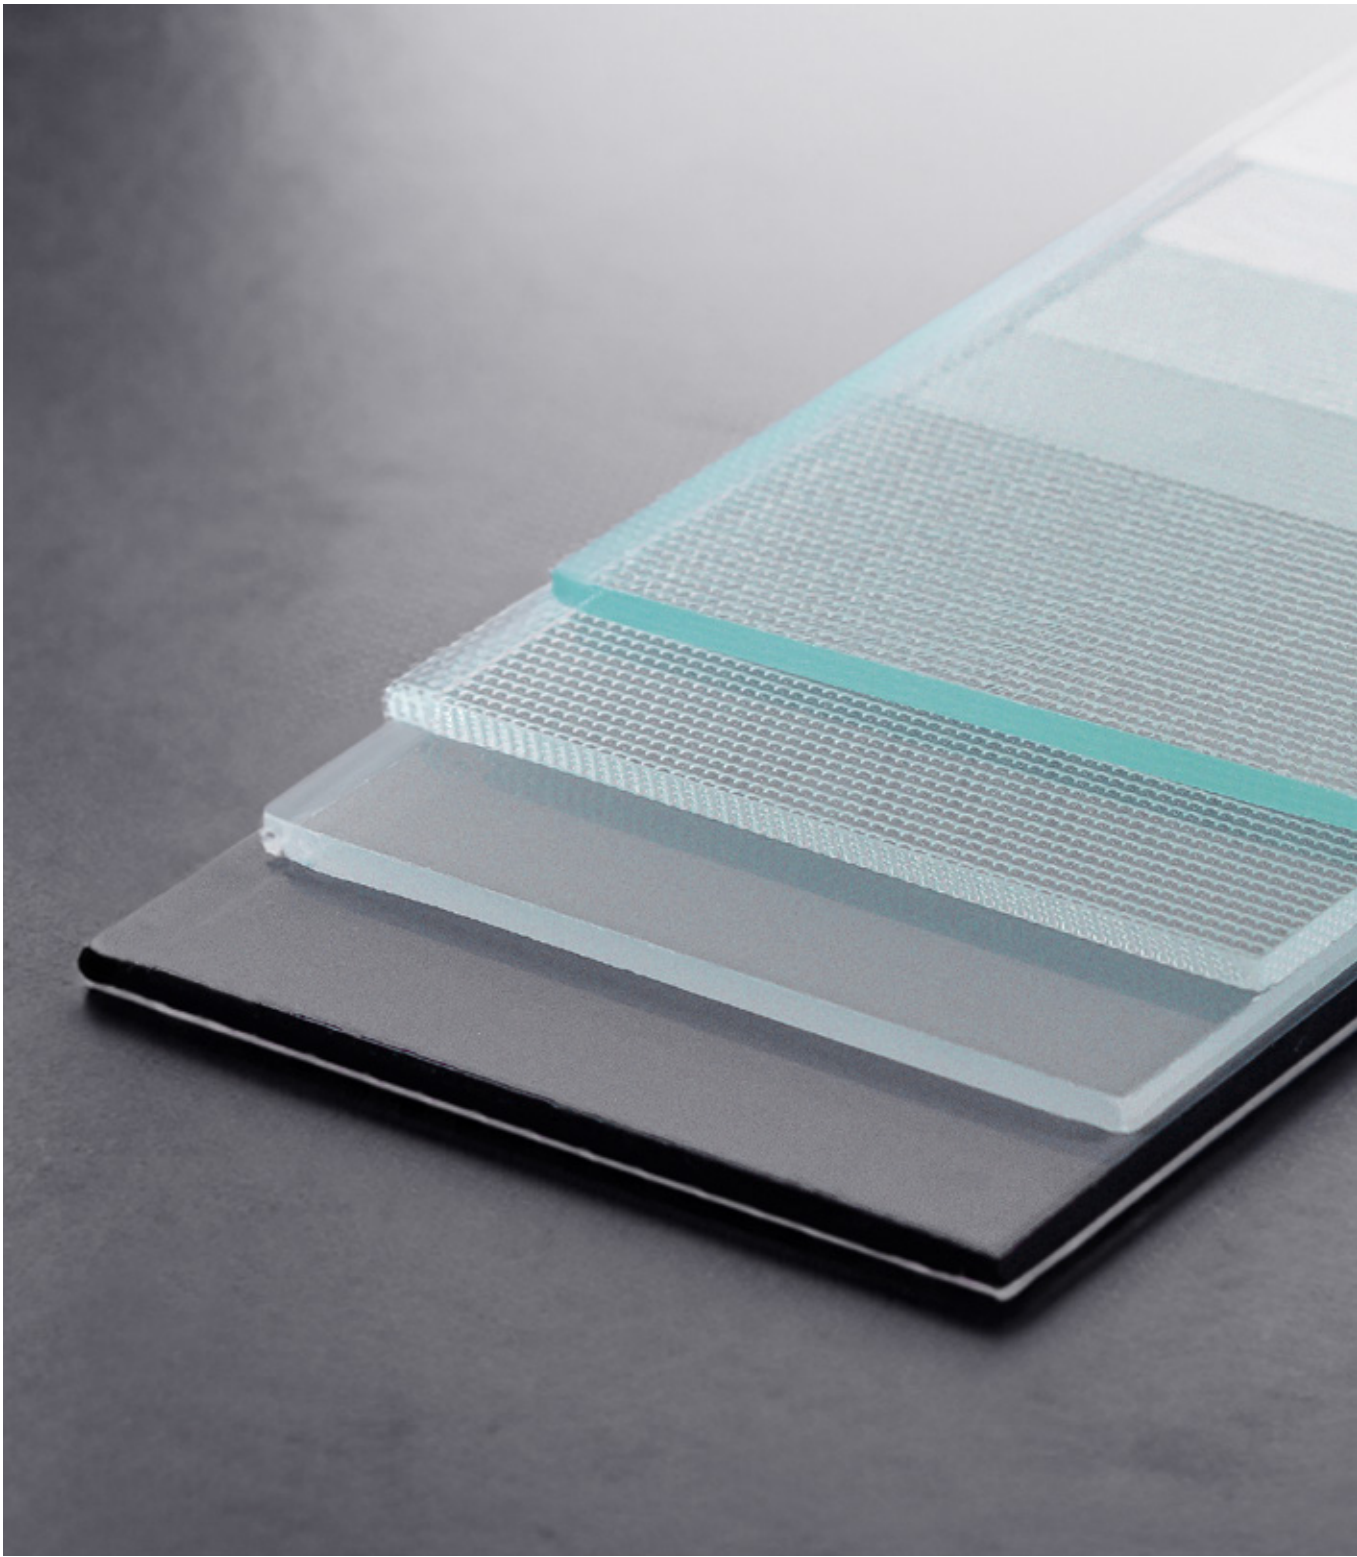

En standard, le vitrage des panneaux de porte est en verre dépoli. Pour les panneaux de 24 mm d'épaisseur, nous utilisons du verre de sécurité à l'extérieur. Pour les panneaux de 36 et 48 mm d'épaisseur, le vitrage est en verre de sécurité des deux côtés. Grafiki pogrądowne.

Panneaux 24 mm

Panneaux 36 mm

Panneaux 48 mm

Verre de sécurité

Le vitrage de sécurité est créé en revêtant le verre de films spéciaux en polyvinyle-butyril. En cas de bris, le verre reste attaché au film (verre VSG). Le verre de sécurité trempé se caractérise par une plus grande résistance aux éclats et aux changements de température (verre ESG). Ce type de verre se brise en petits morceaux sans parties tranchantes, ce qui réduit le risque de blessure.

Vitrage décoratif

Nous proposons une large gamme de vitrages décoratifs, composé de verre clair et de verre ornemental dans les designs les plus populaires. Le verre décoratif convient aux habitations, bureaux, magasins, hôtels et aux restaurants. Il permet de préserver l'intimité et d'éclairer l'intérieur.