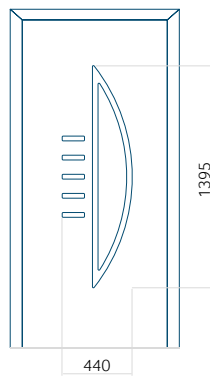

Motif avec cadre INOX

Dimension minimale du panneau	Dimension maximale du panneau
PVC: 600 x 1650	PVC: 900 x 2150
ALU: 600 x 1650	ALU: 1100 x 2300
WOOD: 600 x 1650	WOOD: 840 x 2240