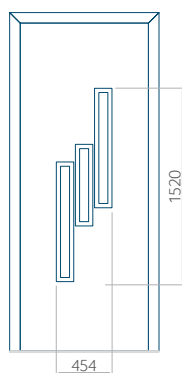

Dimension minimale du panneau	Dimension maximale du panneau
PVC: 570 x 1650	PVC: 900 x 2150
ALU: 570 x 1650	ALU: 1100 x 2450
WOOD: 570 x 1650	WOOD: 840 x 2240

Panneau 14

Motif sans cadre INOX

Motif avec cadre INOX

Dimension minimale du panneau	Dimension maximale du panneau
PVC: 570 x 1650	PVC: 900 x 2150
ALU: 570 x 1650	ALU: 1100 x 2450
WOOD: 570 x 1650	WOOD: 840 x 2240

Panneau 15

Motif sans cadre INOX

Motif avec cadre INOX

Dimension minimale du panneau	Dimension maximale du panneau
PVC: 570 x 1650	PVC: 900 x 2150
ALU: 570 x 1650	ALU: 1100 x 2450
WOOD: 570 x 1650	WOOD: 840 x 2240

Panneau 16

Motif sans cadre INOX

Motif avec cadre INOX