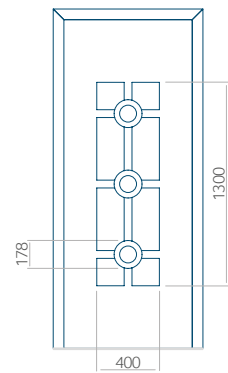

Motif avec cadre INOX