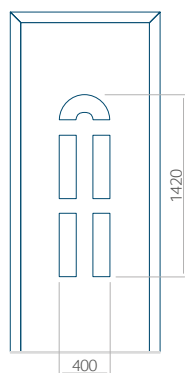

PVC: 900 x 2150

ALU: 1100 x 2450

WOOD: 840 x 2240

Panneau 21

Motif sans cadre INOX

Motif avec cadre INOX

Dimension minimale du panneau	Dimension maximale du panneau
PVC: 570 x 1650	PVC: 900 x 2150
ALU: 570 x 1650	ALU: 1100 x 2450
WOOD: 570 x 1650	WOOD: 840 x 2240

Panneau 22

Motif sans cadre INOX

Motif avec cadre INOX

Dimension minimale du panneau	Dimension maximale du panneau
PVC: 570 x 1650	PVC: 900 x 2150
ALU: 570 x 1650	ALU: 1100 x 2450
WOOD: 570 x 1650	WOOD: 840 x 2240