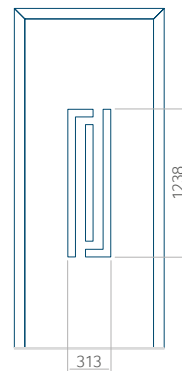

PVC: 900 x 2150

ALU: 1100 x 2450

WOOD: 840 x 2240

Panneau 21

Motif sans cadre INOX

Motif avec cadre INOX

Dimension minimale du panneau	Dimension maximale du panneau
PVC: 570 x 1650	PVC: 900 x 2150
ALU: 570 x 1650	ALU: 1100 x 2450
WOOD: 570 x 1650	WOOD: 840 x 2240

Panneau 22

Motif sans cadre INOX

Motif avec cadre INOX

Dimension minimale du panneau	Dimension maximale du panneau
PVC: 570 x 1650	PVC: 900 x 2150
ALU: 570 x 1650	ALU: 1100 x 2450
WOOD: 570 x 1650	WOOD: 840 x 2240

Motif avec cadre INOX

Dimension minimale du panneau	Dimension maximale du panneau
PVC: 570 x 1650	PVC: 900 x 2150
ALU: 570 x 1650	ALU: 1100 x 2450
WOOD: 570 x 1650	WOOD: 840 x 2240

Panneau 33

Motif sans cadre INOX

Motif avec cadre INOX

Dimension minimale du panneau	Dimension maximale du panneau
PVC: 570 x 1650	PVC: 900 x 2150
ALU: 570 x 1650	ALU: 1100 x 2450
WOOD: 570 x 1650	WOOD: 840 x 2240

Panneau 34

Motif sans cadre INOX