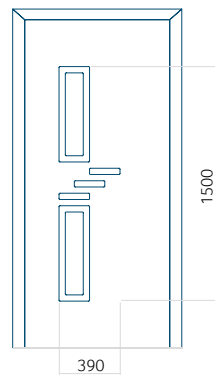

PVC: 900 x 2150

ALU: 1100 x 2450

WOOD: 840 x 2240

Panneau 126

Motif sans cadre INOX

Motif avec cadre INOX

Dimension minimale du panneau

PVC: 600 x 1650