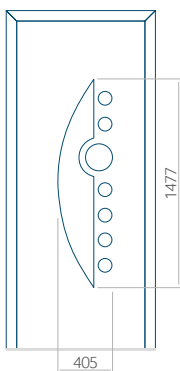

Motif sans cadre INOX