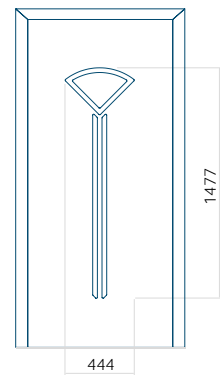

Motif avec cadre INOX