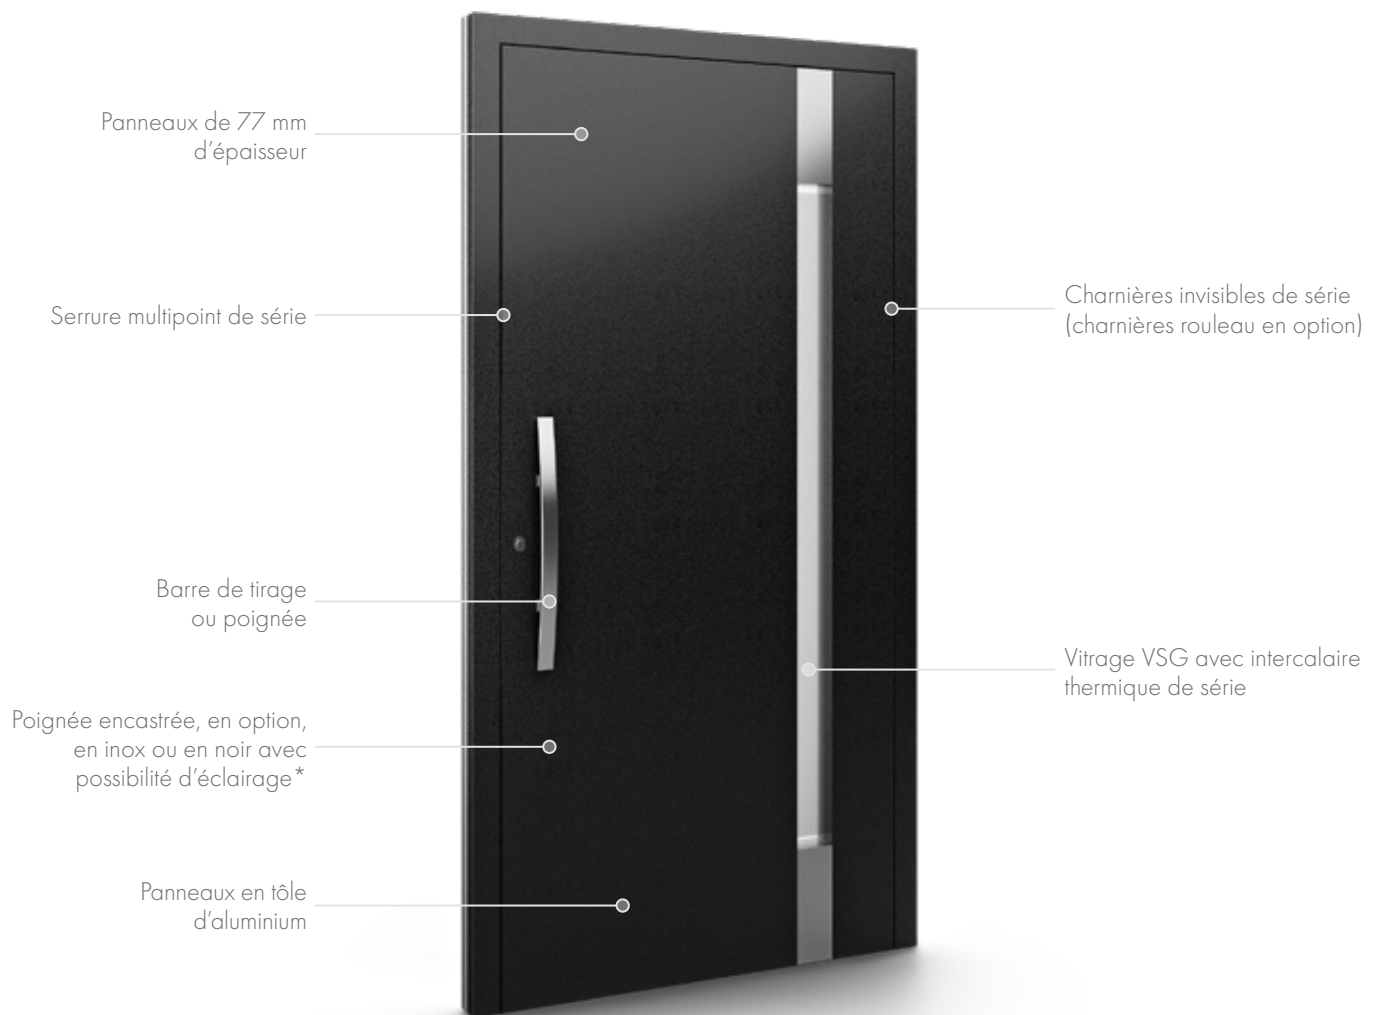

Portes en aluminium Despiro

Des propositions extrêmement durables et élégantes. Elles procurent du prestige aux nouvelles constructions et aux bâtiments rénovés. Le remplissage technologiquement avancé garantit des performances accrues et permet aux portes d'être utilisées dans des projets cofinancés par des fonds environnementaux.