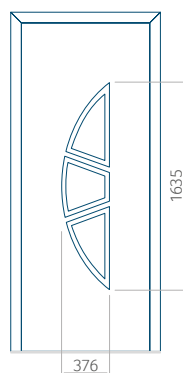

Dimension minimale du panneau	Dimension maximale du panneau
PVC: 600 x 1650	PVC: 900 x 2150
ALU: 600 x 1650	ALU: 1100 x 2450
WOOD: 600 x 1650	WOOD: 840 x 2240

Panneau 17

Motif sans cadre INOX

Motif avec cadre INOX

Dimension minimale du panneau	Dimension maximale du panneau
PVC: 570 x 1650	PVC: 900 x 2150
ALU: 570 x 1650	ALU: 1100 x 2450
WOOD: 570 x 1650	WOOD: 840 x 2240

Panneau 18

Motif sans cadre INOX

Motif avec cadre INOX

Dimension minimale du panneau	Dimension maximale du panneau
PVC: 570 x 1650	PVC: 900 x 2150
ALU: 570 x 1650	ALU: 1100 x 2450
WOOD: 570 x 1650	WOOD: 840 x 2240

Panneau 19

Motif sans cadre INOX

Motif avec cadre INOX

Dimension minimale du panneau

PVC: 570 x 1750

ALU: 570 x 1750

WOOD: 570 x 1750

Dimension maximale du panneau

PVC: 900 x 2150

ALU: 1100 x 2450

WOOD: 840 x 2240