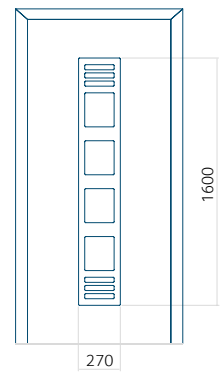

Motif avec cadre INOX