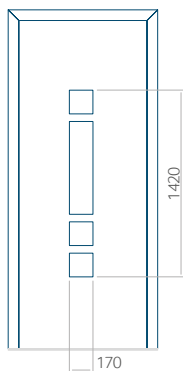

Panneau 01

Motif sans cadre INOX

Motif avec cadre INOX

Dimension minimale du panneau	Dimension maximale du panneau
PVC: 370 x 1650	PVC: 900 x 2150
ALU: 370 x 1650	ALU: 1100 x 2450
WOOD: 370 x 1650	WOOD: 840 x 2240