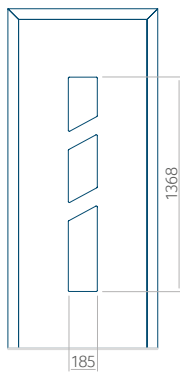

WOOD: 840 x 2240

Panneau 88

Motif sans cadre INOX

Motif avec cadre INOX

Dimension minimale du panneau

PVC: 570 x 1650

ALU: 570 x 1650

WOOD: 570 x 1650

Dimension maximale du panneau

PVC: 900 x 2150

ALU: 1100 x 2450

WOOD: 840 x 2240

Panneau 89

Motif sans cadre INOX

Motif avec cadre INOX

Dimension minimale du panneau	Dimension maximale du panneau
PVC: 370 x 1650	PVC: 900 x 2150
ALU: 370 x 1650	ALU: 1100 x 2450
WOOD: 370 x 1650	WOOD: 840 x 2240

Panneau 90

Motif sans cadre INOX

Motif avec cadre INOX

Dimension minimale du panneau	Dimension maximale du panneau
PVC: 610 x 1650	PVC: 900 x 2150
ALU: 610 x 1650	ALU: 1100 x 2450
WOOD: 610 x 1650	WOOD: 840 x 2240