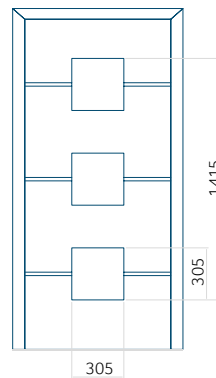

Dessin technique