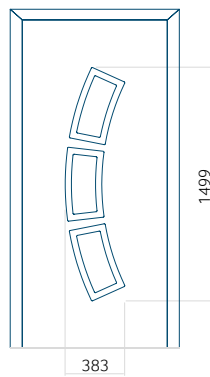

Motif avec cadre INOX

Dimension minimale du panneau	Dimension maximale du panneau
PVC: 570 x 1650	PVC: 900 x 2150
ALU: 570 x 1650	ALU: 1100 x 2450
WOOD: 570 x 1650	WOOD: 840 x 2240