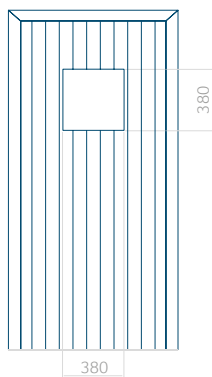

Panneau 140

Motif sans cadre INOX

Dimension minimale du panneau	Dimension maximale du panneau
PVC: 570 x 1650	PVC: 900 x 2150
ALU: 570 x 1650	ALU: 1100 x 2300
WOOD: -	WOOD: -

Panneau 141

Motif sans cadre INOX