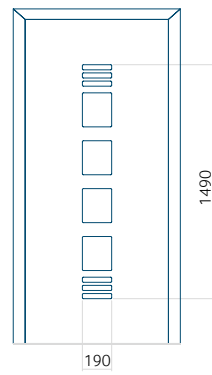

Motif sans cadre INOX