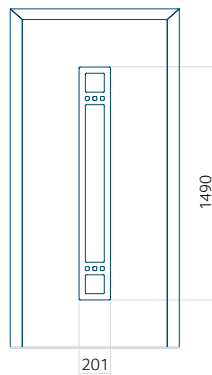

Motif avec cadre INOX

Dimension minimale du panneau	Dimension maximale du panneau
PVC: 370 x 1650	PVC: 900 x 2150
ALU: 370 x 1650	ALU: 1100 x 2450
WOOD: 370 x 1650	WOOD: 840 x 2240