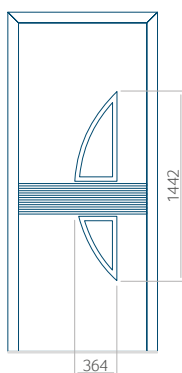

Dimension minimale du panneau	Dimension maximale du panneau
PVC: 570 x 1650	PVC: 900 x 2150
ALU: 570 x 1650	ALU: 1100 x 2450
WOOD: 570 x 1650	WOOD: 840 x 2240

Panneau 56

Motif sans cadre INOX

Motif avec cadre INOX

Dimension minimale du panneau	Dimension maximale du panneau
PVC: 600 x 1650	PVC: 900 x 2150
ALU: 600 x 1650	ALU: 1100 x 2450
WOOD: 600 x 1650	WOOD: 840 x 2240

Panneau 57

Motif sans cadre INOX

Motif avec cadre INOX

Dimension minimale du panneau	Dimension maximale du panneau
PVC: 300 x 1650	PVC: 900 x 2150
ALU: 300 x 1650	ALU: 1100 x 2450
WOOD: 300 x 1650	WOOD: 840 x 2240

Panneau 58

Motif sans cadre INOX

Motif avec cadre INOX

Dimension minimale du panneau	Dimension maximale du panneau
PVC: 300 x 1650	PVC: 900 x 2150
ALU: 300 x 1650	ALU: 1100 x 2450
WOOD: 300 x 1650	WOOD: 840 x 2240

Panneau 59

Motif sans cadre INOX

Dimension minimale du panneau	Dimension maximale du panneau
PVC: 570 x 1650	PVC: 900 x 2150
ALU: 570 x 1650	ALU: 1100 x 2450
WOOD: 570 x 1650	WOOD: 840 x 2240