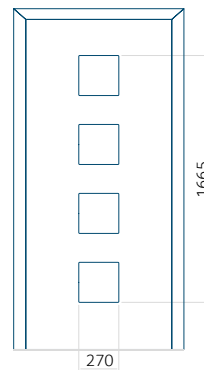

Dimension minimale du panneau

ALU: 750 x 1900

Dimension maximale du panneau

ALU: 1400 x 2600

Panneau DP08

Dessin technique

- Vitre extérieure : VSG 33.1 thermofloat
- Vitrage intermédiaire : float dépoli, clair sur le périmètre
- Vitre intérieure : thermofloat avec intercalaire thermique noir