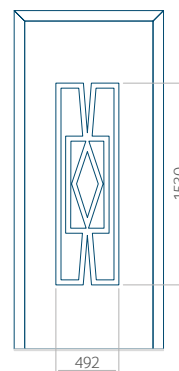

Panneau 01

Motif sans cadre INOX

Motif avec cadre INOX

Dimension minimale du panneau	Dimension maximale du panneau
PVC: 370 x 1650	PVC: 900 x 2150
ALU: 370 x 1650	ALU: 1100 x 2450
WOOD: 370 x 1650	WOOD: 840 x 2240

Panneau 02

Motif sans cadre INOX

Motif avec cadre INOX

Dimension minimale du panneau	Dimension maximale du panneau
PVC: 570 x 1650	PVC: 900 x 2150
ALU: 570 x 1650	ALU: 1100 x 2450
WOOD: 570 x 1650	WOOD: 840 x 2240

Panneau 03

Motif sans cadre INOX

Motif avec cadre INOX

Dimension minimale du panneau	Dimension maximale du panneau
PVC: 570 x 1750	PVC: 900 x 2150
ALU: 570 x 1750	ALU: 1100 x 2450
WOOD: 570 x 1750	WOOD: 840 x 2240

Panneau 04

Motif sans cadre INOX

Motif avec cadre INOX

Dimension minimale du panneau	Dimension maximale du panneau
PVC: 590 x 1650	PVC: 900 x 2150
ALU: 590 x 1650	ALU: 1100 x 2450
WOOD: 590 x 1650	WOOD: 840 x 2240