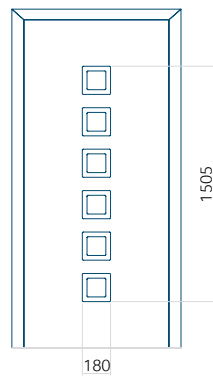

Motif avec cadre INOX

Dimension minimale du panneau	Dimension maximale du panneau
PVC: 370 x 1650	PVC: 900 x 2150
ALU: 370 x 1650	ALU: 1100 x 2450
WOOD: 370 x 1650	WOOD: 840 x 2240