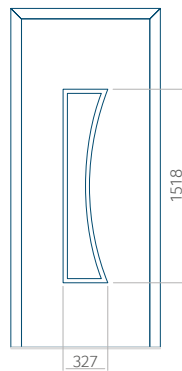

Panneau 20

Motif sans cadre INOX

Motif avec cadre INOX

Dimension minimale du panneau

PVC: 660 x 1650

ALU: 660 x 1650

WOOD: 660 x 1650

Dimension maximale du panneau

PVC: 900 x 2150

ALU: 1100 x 2450

WOOD: 840 x 2240

Panneau 21

Motif sans cadre INOX

Motif avec cadre INOX

Dimension minimale du panneau	Dimension maximale du panneau
PVC: 570 x 1650	PVC: 900 x 2150
ALU: 570 x 1650	ALU: 1100 x 2450
WOOD: 570 x 1650	WOOD: 840 x 2240

Panneau 22

Motif sans cadre INOX

Motif avec cadre INOX

Dimension minimale du panneau	Dimension maximale du panneau
PVC: 570 x 1650	PVC: 900 x 2150
ALU: 570 x 1650	ALU: 1100 x 2450
WOOD: 570 x 1650	WOOD: 840 x 2240

Panneau 23

Motif sans cadre INOX

Motif avec cadre INOX

Dimension minimale du panneau	Dimension maximale du panneau
PVC: 570 x 1650	PVC: 900 x 2150
ALU: 570 x 1650	ALU: 1100 x 2450
WOOD: 570 x 1650	WOOD: 840 x 2240