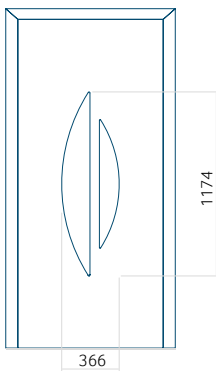

Motif avec cadre INOX

Dimension minimale du panneau	Dimension maximale du panneau
PVC: 420 x 1650	PVC: 900 x 2150
ALU: 420 x 1650	ALU: 1100 x 2450
WOOD: 420 x 1650	WOOD: 840 x 2240

Panneau 86

Motif sans cadre INOX

Motif avec cadre INOX

Dimension minimale du panneau	Dimension maximale du panneau
PVC: 610 x 1650	PVC: 900 x 2150
ALU: 610 x 1650	ALU: 1100 x 2450
WOOD: 610 x 1650	WOOD: 840 x 2240

Panneau 87

Motif sans cadre INOX