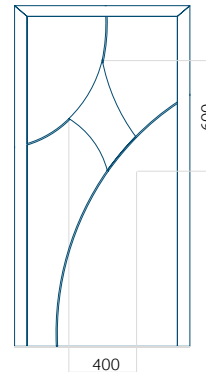

Dessin technique