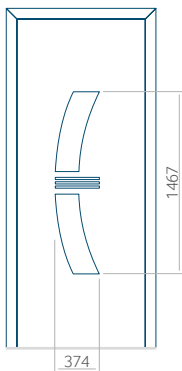

Motif avec cadre INOX

Dimension minimale du panneau	Dimension maximale du panneau
PVC: 600 x 1650	PVC: 900 x 2150
ALU: 600 x 1650	ALU: 1100 x 2450
WOOD: 600 x 1650	WOOD: 840 x 2240

Panneau 46

Motif sans cadre INOX

Motif avec cadre INOX

Dimension minimale du panneau	Dimension maximale du panneau
PVC: 570 x 1650	PVC: 900 x 2150
ALU: 570 x 1650	ALU: 1100 x 2450
WOOD: 570 x 1650	WOOD: 840 x 2240

Panneau 47

Motif sans cadre INOX

Motif avec cadre INOX

Dimension minimale du panneau	Dimension maximale du panneau
PVC: 570 x 1650	PVC: 900 x 2150
ALU: 570 x 1650	ALU: 1100 x 2450
WOOD: 570 x 1650	WOOD: 840 x 2240

Panneau 48

Motif sans cadre INOX