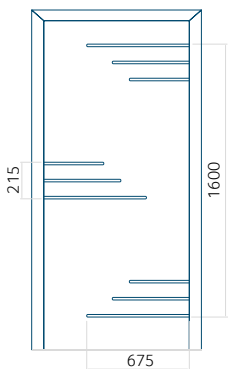

Dessin technique

- Insert encastré INOX

Dimension minimale du panneau

ALU: 801 x 1900

Dimension maximale du panneau

ALU: 1400 x 2600