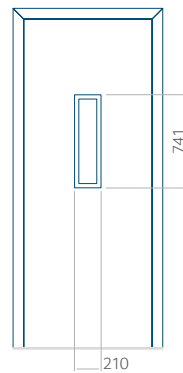

Panneau 23

Motif sans cadre INOX

Motif avec cadre INOX

Dimension minimale du panneau	Dimension maximale du panneau
PVC: 570 x 1650	PVC: 900 x 2150
ALU: 570 x 1650	ALU: 1100 x 2450
WOOD: 570 x 1650	WOOD: 840 x 2240

Panneau 24

Motif sans cadre INOX

Motif avec cadre INOX

Dimension minimale du panneau	Dimension maximale du panneau
PVC: 590 x 1650	PVC: 900 x 2150
ALU: 590 x 1650	ALU: 1100 x 2450
WOOD: 590 x 1650	WOOD: 840 x 2240

Panneau 25

Motif sans cadre INOX

Motif avec cadre INOX

Dimension minimale du panneau	Dimension maximale du panneau
PVC: 380 x 1650	PVC: 900 x 2150
ALU: 380 x 1650	ALU: 1100 x 2450
WOOD: 380 x 1650	WOOD: 840 x 2240

Panneau 26

Motif sans cadre INOX

Motif avec cadre INOX

Dimension minimale du panneau	Dimension maximale du panneau
PVC: 370 x 1650	PVC: 900 x 2150
ALU: 370 x 1650	ALU: 1100 x 2450
WOOD: 370 x 1650	WOOD: 840 x 2240