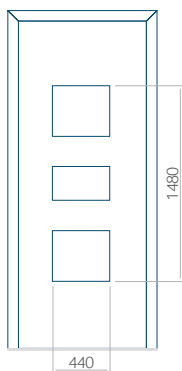

Panneau 02

Motif sans cadre INOX

Motif avec cadre INOX

Dimension minimale du panneau	Dimension maximale du panneau
PVC: 570 x 1650	PVC: 900 x 2150
ALU: 570 x 1650	ALU: 1100 x 2450
WOOD: 570 x 1650	WOOD: 840 x 2240

Panneau 05

Motif sans cadre INOX

Motif avec cadre INOX

Dimension minimale du panneau	Dimension maximale du panneau
PVC: 590 x 1650	PVC: 900 x 2150
ALU: 590 x 1650	ALU: 1100 x 2450
WOOD: 590 x 1650	WOOD: 840 x 2240

Panneau 06

Motif sans cadre INOX

Motif avec cadre INOX

Dimension minimale du panneau	Dimension maximale du panneau
PVC: 370 x 1650	PVC: 900 x 2150
ALU: 370 x 1650	ALU: 1100 x 2450
WOOD: 370 x 1650	WOOD: 840 x 2240

Panneau 07

Motif sans cadre INOX

Motif avec cadre INOX

Dimension minimale du panneau	Dimension maximale du panneau
PVC: 570 x 1650	PVC: 900 x 2150
ALU: 570 x 1650	ALU: 1100 x 2450
WOOD: 570 x 1650	WOOD: 840 x 2240