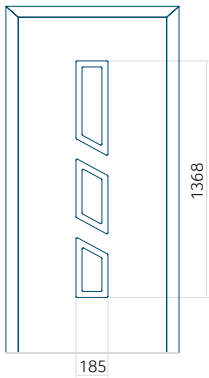

Dessin technique