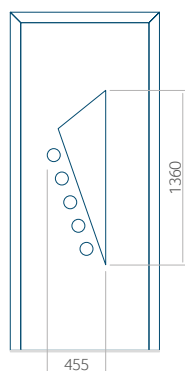

Dimension minimale du panneau	Dimension maximale du panneau
PVC: 570 x 1650	PVC: 900 x 2150
ALU: 570 x 1650	ALU: 1100 x 2450
WOOD: 570 x 1650	WOOD: 840 x 2240

Panneau 14

Motif sans cadre INOX

Motif avec cadre INOX

Dimension minimale du panneau	Dimension maximale du panneau
PVC: 570 x 1650	PVC: 900 x 2150
ALU: 570 x 1650	ALU: 1100 x 2450
WOOD: 570 x 1650	WOOD: 840 x 2240

Panneau 15

Motif sans cadre INOX

Motif avec cadre INOX

Dimension minimale du panneau	Dimension maximale du panneau
PVC: 570 x 1650	PVC: 900 x 2150
ALU: 570 x 1650	ALU: 1100 x 2450
WOOD: 570 x 1650	WOOD: 840 x 2240

Panneau 16

Motif sans cadre INOX

Motif avec cadre INOX

Dimension minimale du panneau	Dimension maximale du panneau
PVC: 600 x 1650	PVC: 900 x 2150
ALU: 600 x 1650	ALU: 1100 x 2450
WOOD: 600 x 1650	WOOD: 840 x 2240

Panneau 17

Motif sans cadre INOX

Motif avec cadre INOX