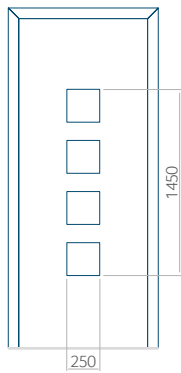

PVC: 900 x 2150

ALU: 1100 x 2450

WOOD: 840 x 2240

Panneau 21

Motif sans cadre INOX

Motif avec cadre INOX

Dimension minimale du panneau	Dimension maximale du panneau
PVC: 570 x 1650	PVC: 900 x 2150
ALU: 570 x 1650	ALU: 1100 x 2450
WOOD: 570 x 1650	WOOD: 840 x 2240

Panneau 23

Motif sans cadre INOX

Motif avec cadre INOX

Dimension minimale du panneau	Dimension maximale du panneau
PVC: 570 x 1650	PVC: 900 x 2150
ALU: 570 x 1650	ALU: 1100 x 2450
WOOD: 570 x 1650	WOOD: 840 x 2240

Panneau 24

Motif sans cadre INOX

Motif avec cadre INOX

Dimension minimale du panneau	Dimension maximale du panneau
PVC: 590 x 1650	PVC: 900 x 2150
ALU: 590 x 1650	ALU: 1100 x 2450
WOOD: 590 x 1650	WOOD: 840 x 2240

Panneau 25

Motif sans cadre INOX

Motif avec cadre INOX

Dimension minimale du panneau	Dimension maximale du panneau
PVC: 380 x 1650	PVC: 900 x 2150
ALU: 380 x 1650	ALU: 1100 x 2450
WOOD: 380 x 1650	WOOD: 840 x 2240