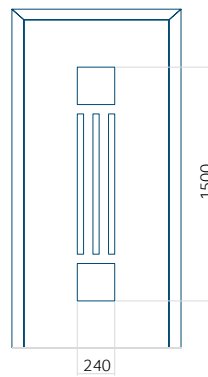

Motif avec cadre INOX

Dimension minimale du panneau	Dimension maximale du panneau
PVC: 570 x 1650	PVC: 900 x 2150
ALU: 570 x 1650	ALU: 1100 x 2450
WOOD: 570 x 1650	WOOD: 840 x 2240

Panneau 132

Motif sans cadre INOX