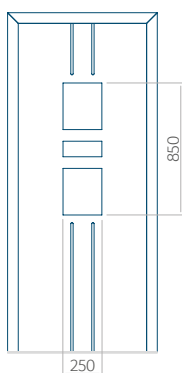

Motif sans cadre INOX

Dimension minimale du panneau	Dimension maximale du panneau
PVC: 370 x 1650	PVC: 900 x 2150
ALU: 370 x 1650	ALU: 1100 x 2450
WOOD: 370 x 1650	WOOD: 840 x 2240