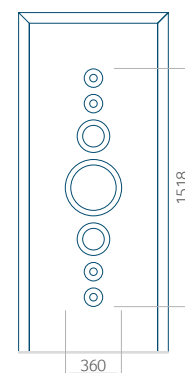

Dimension minimale du panneau	Dimension maximale du panneau
PVC: 570 x 1650	PVC: 900 x 2150
ALU: 570 x 1650	ALU: 1100 x 2450
WOOD: –	WOOD: –

Panneau 100

Motif sans cadre INOX

Motif avec cadre INOX

Dimension minimale du panneau	Dimension maximale du panneau
PVC: 570 x 1650	PVC: 900 x 2150
ALU: 570 x 1650	ALU: 1100 x 2450
WOOD: 570 x 1650	WOOD: 840 x 2240