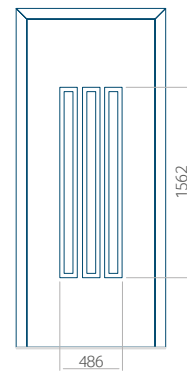

PVC: 900 x 2150

ALU: 1100 x 2450

WOOD: 840 x 2240

Panneau 21

Motif sans cadre INOX

Motif avec cadre INOX

Dimension minimale du panneau	Dimension maximale du panneau
PVC: 570 x 1650	PVC: 900 x 2150
ALU: 570 x 1650	ALU: 1100 x 2450
WOOD: 570 x 1650	WOOD: 840 x 2240

Panneau 22

Motif sans cadre INOX

Motif avec cadre INOX

Dimension minimale du panneau	Dimension maximale du panneau
PVC: 570 x 1650	PVC: 900 x 2150
ALU: 570 x 1650	ALU: 1100 x 2450
WOOD: 570 x 1650	WOOD: 840 x 2240

Panneau 23

Motif sans cadre INOX

Motif avec cadre INOX

Dimension minimale du panneau	Dimension maximale du panneau
PVC: 570 x 1650	PVC: 900 x 2150
ALU: 570 x 1650	ALU: 1100 x 2450
WOOD: 570 x 1650	WOOD: 840 x 2240

Panneau 24

Motif sans cadre INOX

Motif avec cadre INOX

Dimension minimale du panneau	Dimension maximale du panneau
PVC: 590 x 1650	PVC: 900 x 2150
ALU: 590 x 1650	ALU: 1100 x 2450
WOOD: 590 x 1650	WOOD: 840 x 2240