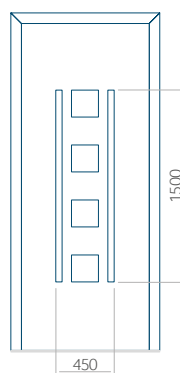

Motif sans cadre INOX