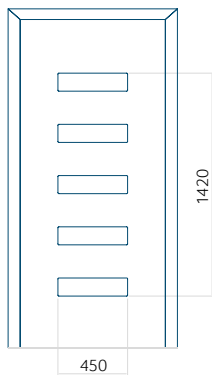

Motif sans cadre INOX