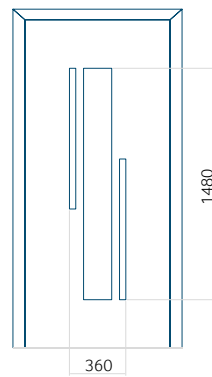

Motif avec cadre INOX

Dimension minimale du panneau	Dimension maximale du panneau
PVC: 370 x 1650	PVC: 900 x 2150
ALU: 370 x 1650	ALU: 1100 x 2450
WOOD: 370 x 1650	WOOD: 840 x 2240

Panneau 130

Motif sans cadre INOX