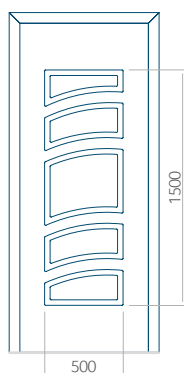

Motif avec cadre INOX

Dimension minimale du panneau	Dimension maximale du panneau
PVC: 590 x 1650	PVC: 900 x 2150
ALU: 590 x 1650	ALU: 1100 x 2450
WOOD: 590 x 1650	WOOD: 840 x 2240