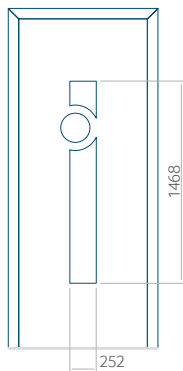

Motif avec cadre INOX

Dimension minimale du panneau	Dimension maximale du panneau
PVC: 570 x 1650	PVC: 900 x 2150
ALU: 570 x 1650	ALU: 1100 x 2450
WOOD: 570 x 1650	WOOD: 840 x 2240

Panneau 33

Motif sans cadre INOX