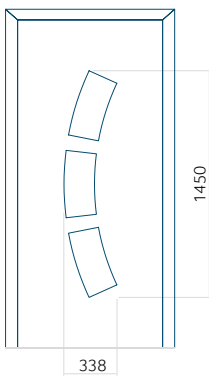

Motif sans cadre INOX