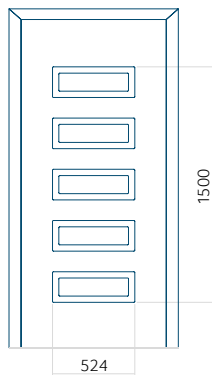

Motif avec cadre INOX

Dimension minimale du panneau	Dimension maximale du panneau
PVC: 615 x 1650	PVC: 900 x 2150
ALU: 615 x 1650	ALU: 1100 x 2450
WOOD: 615 x 1650	WOOD: 840 x 2240