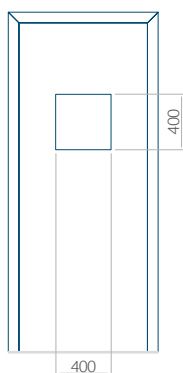

Motif avec cadre INOX

Dimension minimale du panneau	Dimension maximale du panneau
PVC: 570 x 1650	PVC: 900 x 2150
ALU: 570 x 1650	ALU: 1100 x 2450
WOOD: 570 x 1650	WOOD: 840 x 2240

Panneau 36

Motif sans cadre INOX

Motif avec cadre INOX

Dimension minimale du panneau	Dimension maximale du panneau
PVC: 570 x 1650	PVC: 900 x 2150
ALU: 570 x 1650	ALU: 1100 x 2450
WOOD: 570 x 1650	WOOD: 840 x 2240

Panneau 37

Motif sans cadre INOX

Motif avec cadre INOX

Dimension minimale du panneau	Dimension maximale du panneau
PVC: 570 x 1650	PVC: 900 x 2150
ALU: 570 x 1650	ALU: 1100 x 2450
WOOD: 570 x 1650	WOOD: 840 x 2240

Panneau 38

Motif sans cadre INOX