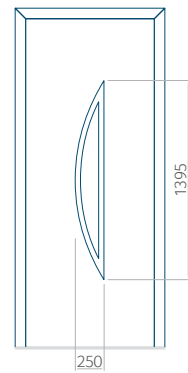

Panneau 23

Motif sans cadre INOX

Motif avec cadre INOX

Dimension minimale du panneau	Dimension maximale du panneau
PVC: 570 x 1650	PVC: 900 x 2150
ALU: 570 x 1650	ALU: 1100 x 2450
WOOD: 570 x 1650	WOOD: 840 x 2240

Motif avec cadre INOX

Dimension minimale du panneau	Dimension maximale du panneau
PVC: 570 x 1650	PVC: 900 x 2150
ALU: 570 x 1650	ALU: 1100 x 2450
WOOD: 570 x 1650	WOOD: 840 x 2240

Panneau 39

Motif sans cadre INOX

Motif avec cadre INOX

Dimension minimale du panneau	Dimension maximale du panneau
PVC: 600 x 1650	PVC: 900 x 2150
ALU: 600 x 1650	ALU: 1100 x 2450
WOOD: 600 x 1650	WOOD: 840 x 2240

Panneau 40

Motif sans cadre INOX

Motif avec cadre INOX

Dimension minimale du panneau	Dimension maximale du panneau
PVC: 370 x 1650	PVC: 900 x 2150
ALU: 370 x 1650	ALU: 1100 x 2450
WOOD: 370 x 1650	WOOD: 840 x 2240

Panneau 41

Motif sans cadre INOX