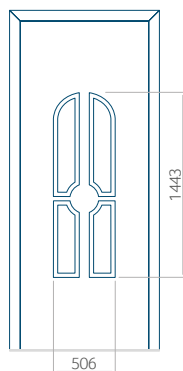

Panneau 24

Motif sans cadre INOX

Motif avec cadre INOX

Dimension minimale du panneau	Dimension maximale du panneau
PVC: 590 x 1650	PVC: 900 x 2150
ALU: 590 x 1650	ALU: 1100 x 2450
WOOD: 590 x 1650	WOOD: 840 x 2240

Panneau 25

Motif sans cadre INOX

Motif avec cadre INOX

Dimension minimale du panneau	Dimension maximale du panneau
PVC: 380 x 1650	PVC: 900 x 2150
ALU: 380 x 1650	ALU: 1100 x 2450
WOOD: 380 x 1650	WOOD: 840 x 2240

Panneau 26

Motif sans cadre INOX

Motif avec cadre INOX

Dimension minimale du panneau	Dimension maximale du panneau
PVC: 370 x 1650	PVC: 900 x 2150
ALU: 370 x 1650	ALU: 1100 x 2450
WOOD: 370 x 1650	WOOD: 840 x 2240

Panneau 27

Motif sans cadre INOX

Motif avec cadre INOX

Dimension minimale du panneau	Dimension maximale du panneau
PVC: 600 x 1650	PVC: 900 x 2150
ALU: 600 x 1650	ALU: 1100 x 2450
WOOD: 600 x 1650	WOOD: 840 x 2240