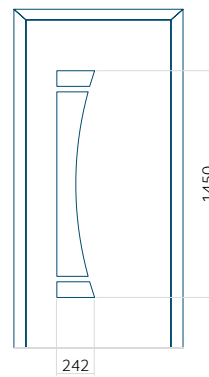

Motif sans cadre INOX