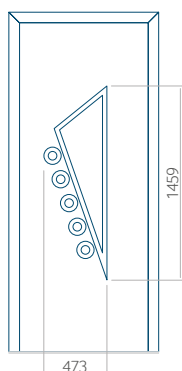

Dimension minimale du panneau	Dimension maximale du panneau
PVC: 570 x 1650	PVC: 900 x 2150
ALU: 570 x 1650	ALU: 1100 x 2450
WOOD: 570 x 1650	WOOD: 840 x 2240

Panneau 15

Motif sans cadre INOX

Motif avec cadre INOX

Dimension minimale du panneau	Dimension maximale du panneau
PVC: 570 x 1650	PVC: 900 x 2150
ALU: 570 x 1650	ALU: 1100 x 2450
WOOD: 570 x 1650	WOOD: 840 x 2240

Panneau 16

Motif sans cadre INOX

Motif avec cadre INOX

Dimension minimale du panneau	Dimension maximale du panneau
PVC: 600 x 1650	PVC: 900 x 2150
ALU: 600 x 1650	ALU: 1100 x 2450
WOOD: 600 x 1650	WOOD: 840 x 2240

Panneau 17

Motif sans cadre INOX

Motif avec cadre INOX

Dimension minimale du panneau	Dimension maximale du panneau
PVC: 570 x 1650	PVC: 900 x 2150
ALU: 570 x 1650	ALU: 1100 x 2450
WOOD: 570 x 1650	WOOD: 840 x 2240

Panneau 18

Motif sans cadre INOX

Motif avec cadre INOX