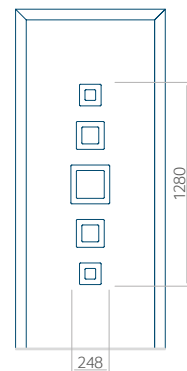

Motif avec cadre INOX