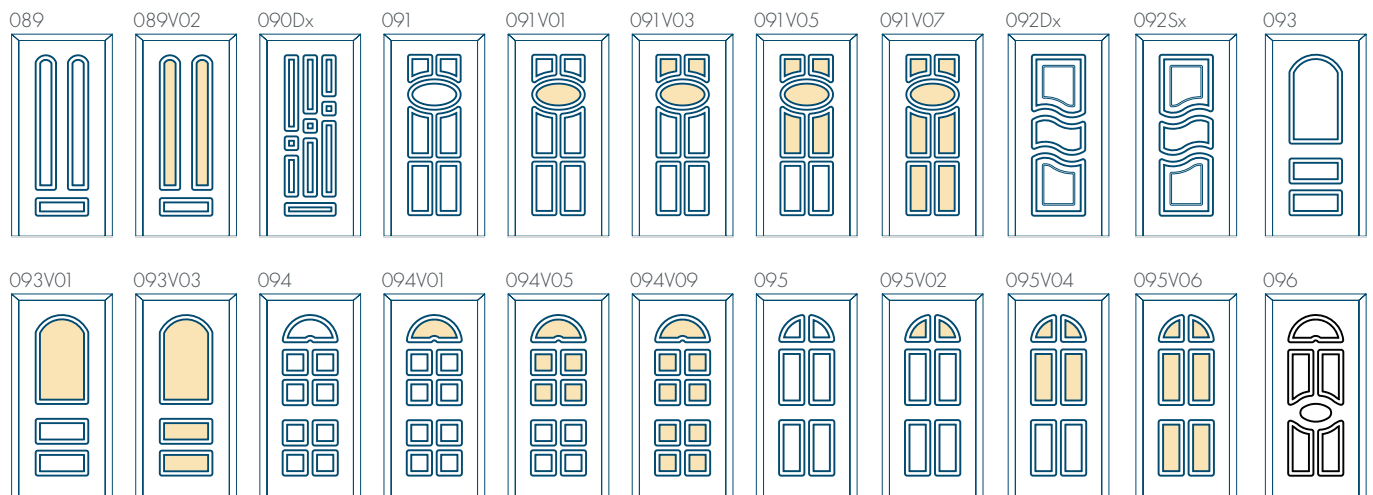

verre
 insert
 relief avec effet 3D / lignes fraisées