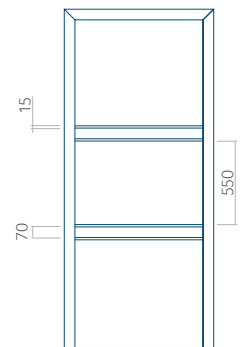

Motif avec cadre INOX