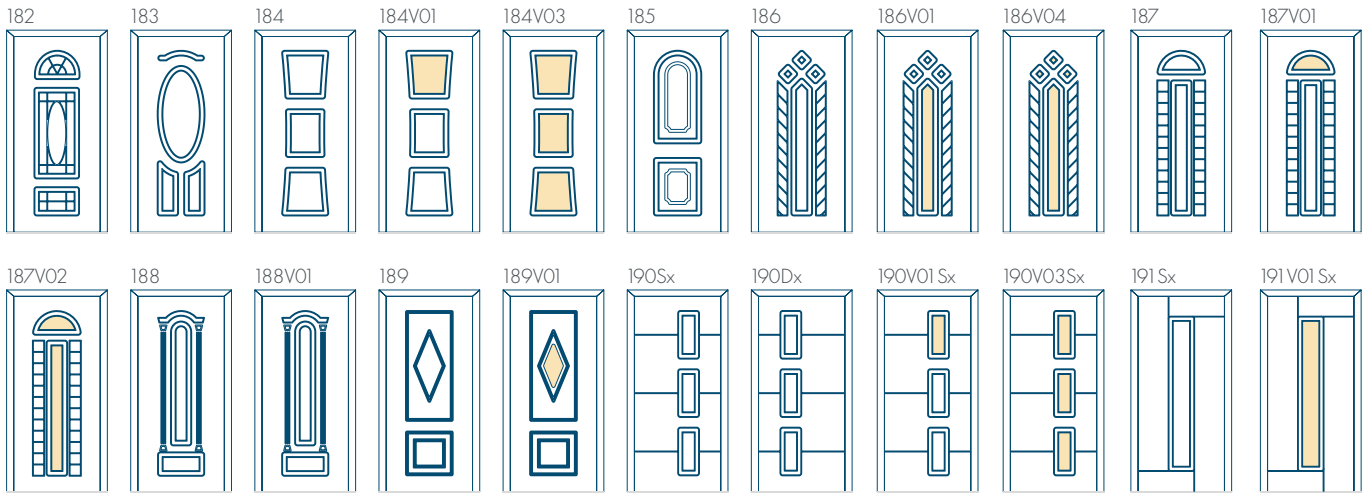

verre
 insert
 relief avec effet 3D / lignes fraisées