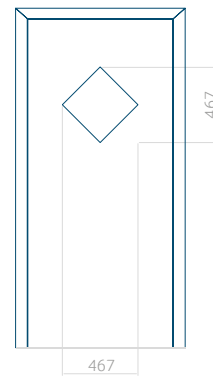

Panneau 143

Motif sans cadre INOX

Dimension minimale du panneau	Dimension maximale du panneau
PVC: 370 x 1650	PVC: 900 x 2150
ALU: 370 x 1650	ALU: 1100 x 2300
WOOD: -	WOOD: -

Panneau 144

Motif sans cadre INOX