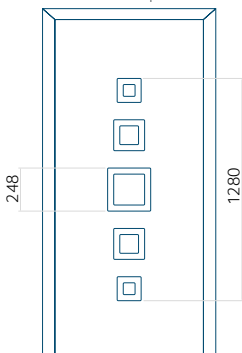

Dessin technique

- Vitre extérieure : VSG 33.1 thermofloat
- Vitre intermédiaire : float sablé
- Vitre intérieure : thermofloat avec intercalaire thermique noir
- Insert encastré INOX

Dimension minimale du panneau

ALU: 550 x 1900

Dimension maximale du panneau

ALU: 1400 x 2600