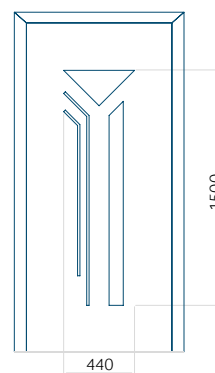

Dimension minimale du panneau	Dimension maximale du panneau
PVC: 300 x 1650	PVC: 900 x 2150
ALU: 300 x 1650	ALU: 1100 x 2450
WOOD: 300 x 1650	WOOD: 840 x 2240

Panneau 59

Motif sans cadre INOX

Dimension minimale du panneau	Dimension maximale du panneau
PVC: 570 x 1650	PVC: 900 x 2150
ALU: 570 x 1650	ALU: 1100 x 2450
WOOD: 570 x 1650	WOOD: 840 x 2240

Panneau 60

Motif sans cadre INOX

Dimension minimale du panneau	Dimension maximale du panneau
PVC: 400 x 1650	PVC: 900 x 2150
ALU: 400 x 1650	ALU: 1100 x 2450
WOOD: 400 x 1650	WOOD: 840 x 2240

Panneau 61

Motif sans cadre INOX

Dimension minimale du panneau	Dimension maximale du panneau
PVC: 570 x 1750	PVC: 900 x 2150
ALU: 570 x 1750	ALU: 1100 x 2450
WOOD: 570 x 1750	WOOD: 840 x 2240

Panneau 62

Motif sans cadre INOX

Dimension minimale du panneau	Dimension maximale du panneau
PVC: 570 x 1650	PVC: 900 x 2150
ALU: 570 x 1650	ALU: 1100 x 2450
WOOD: –	WOOD: –