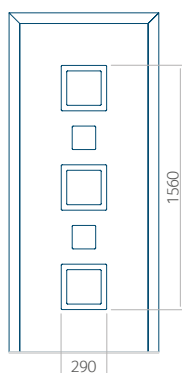

Motif avec cadre INOX

Dimension minimale du panneau	Dimension maximale du panneau
PVC: 380 x 1650	PVC: 900 x 2150
ALU: 380 x 1650	ALU: 1100 x 2450
WOOD: 380 x 1650	WOOD: 840 x 2240