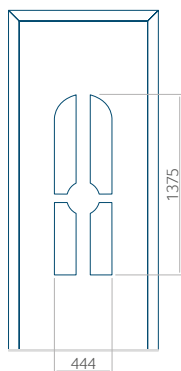

Panneau 24

Motif sans cadre INOX

Motif avec cadre INOX

Dimension minimale du panneau	Dimension maximale du panneau
PVC: 590 x 1650	PVC: 900 x 2150
ALU: 590 x 1650	ALU: 1100 x 2450
WOOD: 590 x 1650	WOOD: 840 x 2240

Panneau 25

Motif sans cadre INOX

Motif avec cadre INOX

Dimension minimale du panneau	Dimension maximale du panneau
PVC: 380 x 1650	PVC: 900 x 2150
ALU: 380 x 1650	ALU: 1100 x 2450
WOOD: 380 x 1650	WOOD: 840 x 2240

Panneau 26

Motif sans cadre INOX

Motif avec cadre INOX

Dimension minimale du panneau	Dimension maximale du panneau
PVC: 370 x 1650	PVC: 900 x 2150
ALU: 370 x 1650	ALU: 1100 x 2450
WOOD: 370 x 1650	WOOD: 840 x 2240

Panneau 27

Motif sans cadre INOX

Motif avec cadre INOX

Dimension minimale du panneau	Dimension maximale du panneau
PVC: 600 x 1650	PVC: 900 x 2150
ALU: 600 x 1650	ALU: 1100 x 2450
WOOD: 600 x 1650	WOOD: 840 x 2240