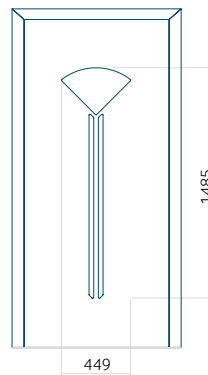

Panneau 115

Motif sans cadre INOX

Motif avec cadre INOX

Dimension minimale du panneau	Dimension maximale du panneau
PVC: 370 x 1650	PVC: 900 x 2150
ALU: 370 x 1650	ALU: 1100 x 2450
WOOD: 370 x 1650	WOOD: 840 x 2240

Panneau 116

Motif sans cadre INOX

Motif avec cadre INOX

Dimension minimale du panneau	Dimension maximale du panneau
PVC: 570 x 1650	PVC: 900 x 2150
ALU: 570 x 1650	ALU: 1100 x 2450
WOOD: 570 x 1650	WOOD: 840 x 2240