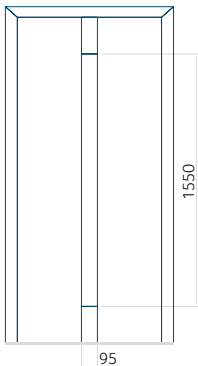

Dessin technique

- Vitre extérieure : VSG 33.1 thermofloat
- Vitre intermédiaire : float sablé avec bandes transparentes
- Vitre intérieure : thermofloat avec intercalaire thermique noir
- Insert encastré INOX

Dimension minimale du panneau

ALU: 500 x 2000

Dimension maximale du panneau

ALU: 1400 x 2600