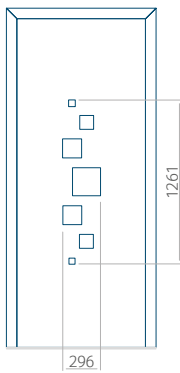

Panneau 29

Motif sans cadre INOX

Motif avec cadre INOX

Dimension minimale du panneau	Dimension maximale du panneau
PVC: 410 x 1650	PVC: 900 x 2150
ALU: 410 x 1650	ALU: 1100 x 2450
WOOD: 410 x 1650	WOOD: 840 x 2240

Panneau 30

Motif sans cadre INOX

Dimension minimale du panneau	Dimension maximale du panneau
PVC: 420 x 1650	PVC: 900 x 2150
ALU: 420 x 1650	ALU: 1100 x 2450
WOOD: 420 x 1650	WOOD: 840 x 2240

Panneau 31

Motif sans cadre INOX