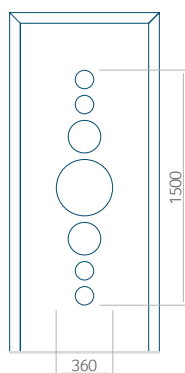

Dimension minimale du panneau	Dimension maximale du panneau
PVC: 370 x 1650	PVC: 900 x 2150
ALU: 370 x 1650	ALU: 1100 x 2450
WOOD: 370 x 1650	WOOD: 840 x 2240

Panneau 99

Motif sans cadre INOX

Motif avec cadre INOX

Dimension minimale du panneau	Dimension maximale du panneau
PVC: 570 x 1650	PVC: 900 x 2150
ALU: 570 x 1650	ALU: 1100 x 2450
WOOD: –	WOOD: –

Panneau 100

Motif sans cadre INOX

Motif avec cadre INOX

Dimension minimale du panneau	Dimension maximale du panneau
PVC: 570 x 1650	PVC: 900 x 2150
ALU: 570 x 1650	ALU: 1100 x 2450
WOOD: 570 x 1650	WOOD: 840 x 2240