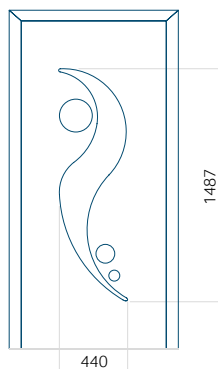

Panneau 08

Motif sans cadre INOX

Motif avec cadre INOX

Dimension minimale du panneau	Dimension maximale du panneau
PVC: 570 x 1650	PVC: 900 x 2150
ALU: 570 x 1650	ALU: 1100 x 2450
WOOD: 570 x 1650	WOOD: 840 x 2240

Panneau 09

Motif sans cadre INOX

Dimension minimale du panneau	Dimension maximale du panneau
PVC: 570 x 1650	PVC: 900 x 2150
ALU: 570 x 1650	ALU: 1100 x 2450
WOOD: 570 x 1650	WOOD: 840 x 2240

Panneau 10

Motif sans cadre INOX

Motif avec cadre INOX

Dimension minimale du panneau	Dimension maximale du panneau
PVC: 570 x 1650	PVC: 900 x 2150
ALU: 570 x 1650	ALU: 1100 x 2450
WOOD: 570 x 1650	WOOD: 840 x 2240

Panneau 11

Motif sans cadre INOX

Dimension minimale du panneau	Dimension maximale du panneau
PVC: 570 x 1650	PVC: 900 x 2150
ALU: 570 x 1650	ALU: 1100 x 2450
WOOD: 570 x 1650	WOOD: 840 x 2240

Panneau 12

Motif sans cadre INOX

Motif avec cadre INOX