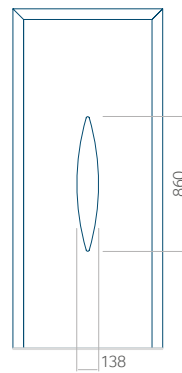

Motif sans cadre INOX