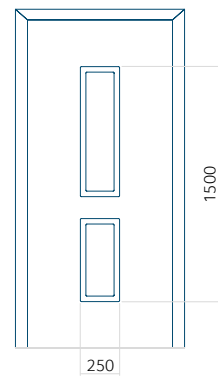

Motif avec cadre INOX