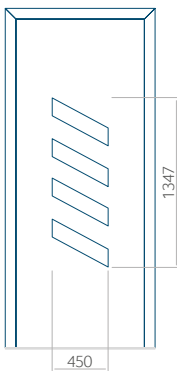

Motif avec cadre INOX

Dimension minimale du panneau	Dimension maximale du panneau
PVC: 570 x 1650	PVC: 900 x 2150
ALU: 570 x 1650	ALU: 1100 x 2450
WOOD: 570 x 1650	WOOD: 840 x 2240

Panneau 42

Motif sans cadre INOX

Motif avec cadre INOX

Dimension minimale du panneau	Dimension maximale du panneau
PVC: 570 x 1650	PVC: 900 x 2150
ALU: 570 x 1650	ALU: 1100 x 2450
WOOD: 570 x 1650	WOOD: 840 x 2240

Panneau 43

Motif sans cadre INOX

Motif avec cadre INOX

Dimension minimale du panneau	Dimension maximale du panneau
PVC: 580 x 1750	PVC: 900 x 2150
ALU: 580 x 1750	ALU: 1100 x 2450
WOOD: 580 x 1750	WOOD: 840 x 2240

Panneau 44

Motif sans cadre INOX