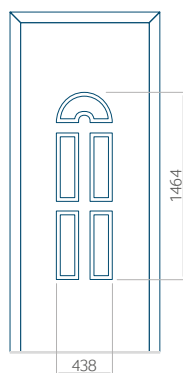

Panneau 20

Motif sans cadre INOX

Motif avec cadre INOX

Dimension minimale du panneau

PVC: 660 x 1650

ALU: 660 x 1650

WOOD: 660 x 1650

Dimension maximale du panneau

PVC: 900 x 2150

ALU: 1100 x 2450

WOOD: 840 x 2240

Panneau 21

Motif sans cadre INOX

Motif avec cadre INOX

Dimension minimale du panneau	Dimension maximale du panneau
PVC: 570 x 1650	PVC: 900 x 2150
ALU: 570 x 1650	ALU: 1100 x 2450
WOOD: 570 x 1650	WOOD: 840 x 2240

Panneau 22

Motif sans cadre INOX

Motif avec cadre INOX

Dimension minimale du panneau	Dimension maximale du panneau
PVC: 570 x 1650	PVC: 900 x 2150
ALU: 570 x 1650	ALU: 1100 x 2450
WOOD: 570 x 1650	WOOD: 840 x 2240