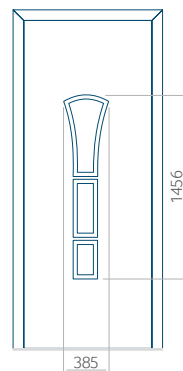

Panneau 01

Motif sans cadre INOX

Motif avec cadre INOX

Dimension minimale du panneau	Dimension maximale du panneau
PVC: 370 x 1650	PVC: 900 x 2150
ALU: 370 x 1650	ALU: 1100 x 2450
WOOD: 370 x 1650	WOOD: 840 x 2240

Panneau 02

Motif sans cadre INOX

Motif avec cadre INOX

Dimension minimale du panneau	Dimension maximale du panneau
PVC: 570 x 1650	PVC: 900 x 2150
ALU: 570 x 1650	ALU: 1100 x 2450
WOOD: 570 x 1650	WOOD: 840 x 2240