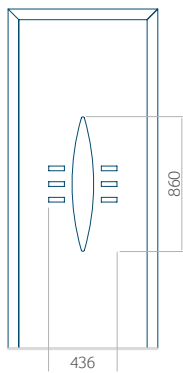

Motif sans cadre INOX