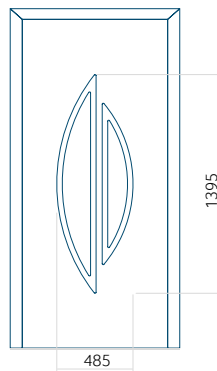

Motif avec cadre INOX

Dimension minimale du panneau	Dimension maximale du panneau
PVC: 420 x 1650	PVC: 900 x 2150
ALU: 420 x 1650	ALU: 1100 x 2450
WOOD: 420 x 1650	WOOD: 840 x 2240

Panneau 86

Motif sans cadre INOX

Motif avec cadre INOX

Dimension minimale du panneau	Dimension maximale du panneau
PVC: 610 x 1650	PVC: 900 x 2150
ALU: 610 x 1650	ALU: 1100 x 2450
WOOD: 610 x 1650	WOOD: 840 x 2240

Panneau 87

Motif sans cadre INOX

Motif avec cadre INOX

Dimension minimale du panneau

PVC: 570 x 1650

ALU: 570 x 1650

WOOD: 570 x 1650

Dimension maximale du panneau

PVC: 900 x 2150

ALU: 1100 x 2450