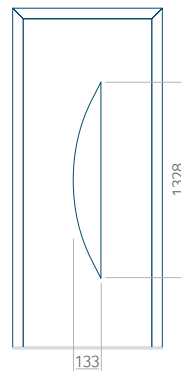

Panneau 22

Motif sans cadre INOX

Motif avec cadre INOX

Dimension minimale du panneau	Dimension maximale du panneau
PVC: 570 x 1650	PVC: 900 x 2150
ALU: 570 x 1650	ALU: 1100 x 2450
WOOD: 570 x 1650	WOOD: 840 x 2240

Motif avec cadre INOX

Dimension minimale du panneau	Dimension maximale du panneau
PVC: 570 x 1650	PVC: 900 x 2150
ALU: 570 x 1650	ALU: 1100 x 2450
WOOD: 570 x 1650	WOOD: 840 x 2240

Panneau 39

Motif sans cadre INOX

Motif avec cadre INOX

Dimension minimale du panneau	Dimension maximale du panneau
PVC: 600 x 1650	PVC: 900 x 2150
ALU: 600 x 1650	ALU: 1100 x 2450
WOOD: 600 x 1650	WOOD: 840 x 2240

Panneau 40

Motif sans cadre INOX

Motif avec cadre INOX

Dimension minimale du panneau	Dimension maximale du panneau
PVC: 370 x 1650	PVC: 900 x 2150
ALU: 370 x 1650	ALU: 1100 x 2450
WOOD: 370 x 1650	WOOD: 840 x 2240

Panneau 41

Motif sans cadre INOX