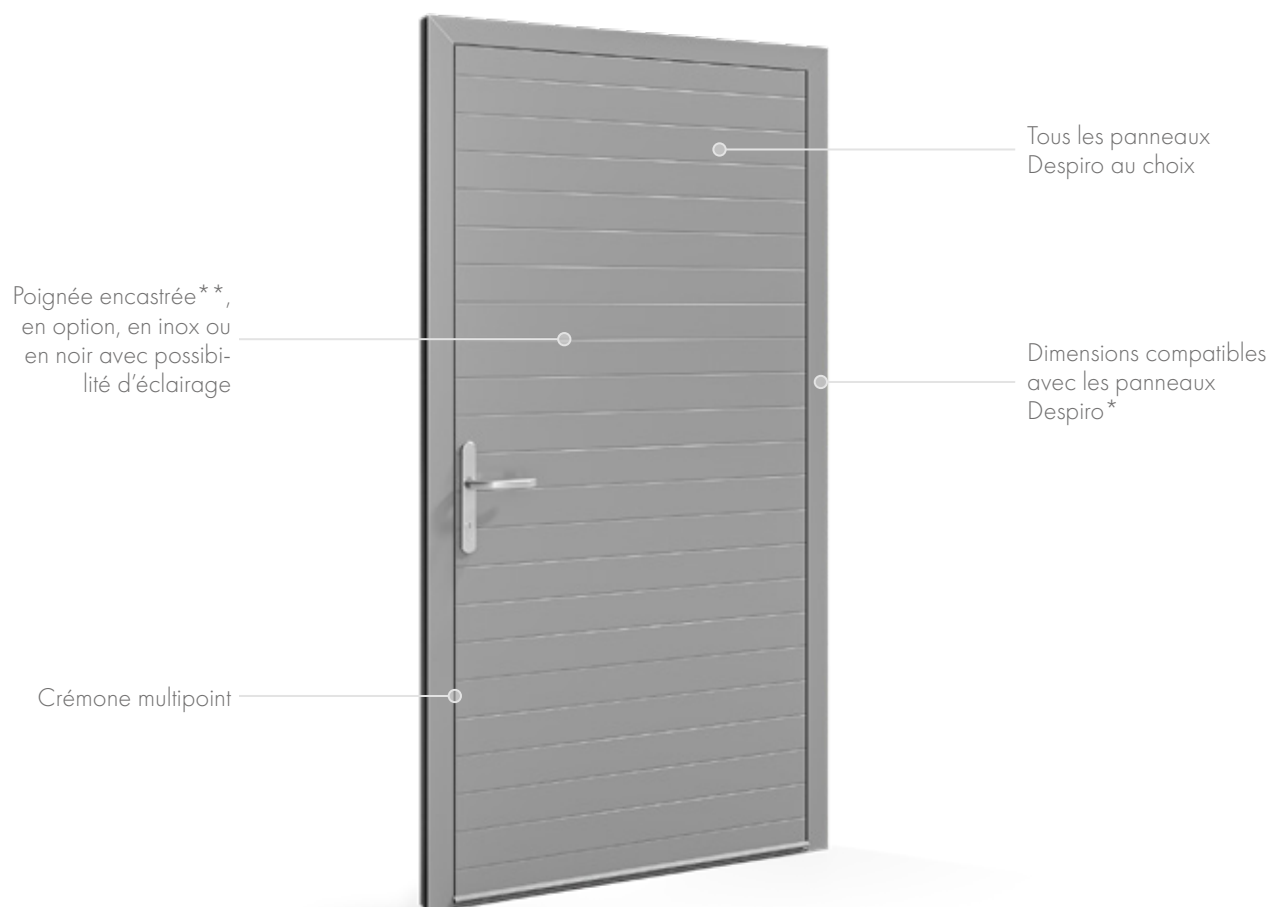

Dimension maximale du panneau

PVC: 990 x 2270*

*2280 pour les panneaux laqués

Portes aluminium **MasterLine 8 Despiro**

L'élégance et le minimalisme des portes en aluminium MasterLine 8 Despiro leur permettent de s'intégrer dans les tendances architecturales modernes. Elles sont universelles et s'intègrent parfaitement aux styles traditionnels. Les portes se caractérisent par la tôle d'une grande rigidité. Elles permettent de réaliser des structures en tôle jusqu'à 1500 mm de large et 3000 mm de haut. Elles sont disponibles avec la gamme de panneaux de porte Despiro en constant développement, y compris avec l'option de poignée encastrée. Cet élément peut être éclairé en blanc (avec une couleur froide, chaude ou neutre) ou en bleu.