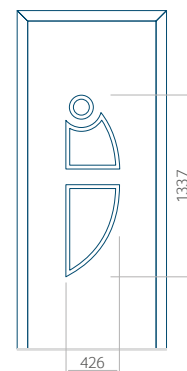

Panneau 05

Motif sans cadre INOX

Motif avec cadre INOX

Dimension minimale du panneau	Dimension maximale du panneau
PVC: 590 x 1650	PVC: 900 x 2150
ALU: 590 x 1650	ALU: 1100 x 2450
WOOD: 590 x 1650	WOOD: 840 x 2240

Panneau 06

Motif sans cadre INOX

Motif avec cadre INOX

Dimension minimale du panneau	Dimension maximale du panneau
PVC: 370 x 1650	PVC: 900 x 2150
ALU: 370 x 1650	ALU: 1100 x 2450
WOOD: 370 x 1650	WOOD: 840 x 2240

Panneau 07

Motif sans cadre INOX

Motif avec cadre INOX

Dimension minimale du panneau	Dimension maximale du panneau
PVC: 570 x 1650	PVC: 900 x 2150
ALU: 570 x 1650	ALU: 1100 x 2450
WOOD: 570 x 1650	WOOD: 840 x 2240

Panneau 08

Motif sans cadre INOX

Motif avec cadre INOX

Dimension minimale du panneau	Dimension maximale du panneau
PVC: 570 x 1650	PVC: 900 x 2150
ALU: 570 x 1650	ALU: 1100 x 2450
WOOD: 570 x 1650	WOOD: 840 x 2240