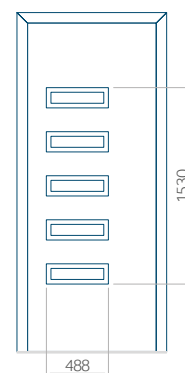

Motif avec cadre INOX