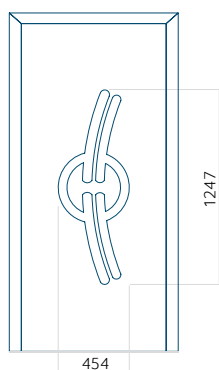

Panneau 06

Motif sans cadre INOX

Motif avec cadre INOX

Dimension minimale du panneau	Dimension maximale du panneau
PVC: 370 x 1650	PVC: 900 x 2150
ALU: 370 x 1650	ALU: 1100 x 2450
WOOD: 370 x 1650	WOOD: 840 x 2240

Panneau 07

Motif sans cadre INOX

Motif avec cadre INOX

Dimension minimale du panneau	Dimension maximale du panneau
PVC: 570 x 1650	PVC: 900 x 2150
ALU: 570 x 1650	ALU: 1100 x 2450
WOOD: 570 x 1650	WOOD: 840 x 2240

Panneau 08

Motif sans cadre INOX

Motif avec cadre INOX

Dimension minimale du panneau	Dimension maximale du panneau
PVC: 570 x 1650	PVC: 900 x 2150
ALU: 570 x 1650	ALU: 1100 x 2450
WOOD: 570 x 1650	WOOD: 840 x 2240

Panneau 09

Motif sans cadre INOX

Dimension minimale du panneau	Dimension maximale du panneau
PVC: 570 x 1650	PVC: 900 x 2150
ALU: 570 x 1650	ALU: 1100 x 2450
WOOD: 570 x 1650	WOOD: 840 x 2240

Panneau 10

Motif sans cadre INOX