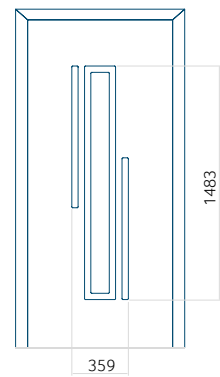

Motif avec cadre INOX