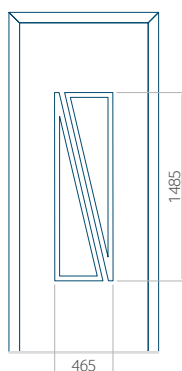

PVC: 900 x 2150

ALU: 1100 x 2450

WOOD: 840 x 2240

Panneau 21

Motif sans cadre INOX

Motif avec cadre INOX

Dimension minimale du panneau	Dimension maximale du panneau
PVC: 570 x 1650	PVC: 900 x 2150
ALU: 570 x 1650	ALU: 1100 x 2450
WOOD: 570 x 1650	WOOD: 840 x 2240

Motif avec cadre INOX

Dimension minimale du panneau	Dimension maximale du panneau
PVC: 570 x 1650	PVC: 900 x 2150
ALU: 570 x 1650	ALU: 1100 x 2450
WOOD: 570 x 1650	WOOD: 840 x 2240

Panneau 34

Motif sans cadre INOX

Motif avec cadre INOX

Dimension minimale du panneau	Dimension maximale du panneau
PVC: 570 x 1650	PVC: 900 x 2150
ALU: 570 x 1650	ALU: 1100 x 2450
WOOD: 570 x 1650	WOOD: 840 x 2240

Panneau 35

Motif sans cadre INOX

Motif avec cadre INOX

Dimension minimale du panneau	Dimension maximale du panneau
PVC: 570 x 1650	PVC: 900 x 2150
ALU: 570 x 1650	ALU: 1100 x 2450
WOOD: 570 x 1650	WOOD: 840 x 2240

Panneau 36

Motif sans cadre INOX