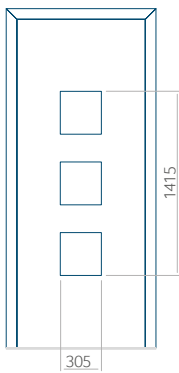

Motif avec cadre INOX

Dimension minimale du panneau	Dimension maximale du panneau
PVC: 590 x 1650	PVC: 900 x 2150
ALU: 590 x 1650	ALU: 1100 x 2450
WOOD: 590 x 1650	WOOD: 840 x 2240

Panneau 50

Motif sans cadre INOX

Motif avec cadre INOX

Dimension minimale du panneau	Dimension maximale du panneau
PVC: 450 x 1650	PVC: 900 x 2150
ALU: 450 x 1650	ALU: 1100 x 2450
WOOD: 450 x 1650	WOOD: 840 x 2240

Panneau 51

Motif sans cadre INOX

Motif avec cadre INOX

Dimension minimale du panneau	Dimension maximale du panneau
PVC: 570 x 1650	PVC: 900 x 2150
ALU: 570 x 1650	ALU: 1100 x 2450
WOOD: 570 x 1650	WOOD: 840 x 2240

Panneau 52

Motif sans cadre INOX