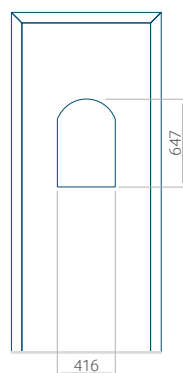

Dimension minimale du panneau	Dimension maximale du panneau
PVC: 600 x 1650	PVC: 900 x 2150
ALU: 600 x 1650	ALU: 1100 x 2450
WOOD: 600 x 1650	WOOD: 840 x 2240

Panneau 17

Motif sans cadre INOX

Motif avec cadre INOX

Panneau 20

Motif sans cadre INOX

Motif avec cadre INOX

Dimension minimale du panneau

PVC: 660 x 1650

ALU: 660 x 1650

WOOD: 660 x 1650

Dimension maximale du panneau

PVC: 900 x 2150

ALU: 1100 x 2450

WOOD: 840 x 2240

Panneau 21

Motif sans cadre INOX

Motif avec cadre INOX

Dimension minimale du panneau	Dimension maximale du panneau
PVC: 570 x 1650	PVC: 900 x 2150
ALU: 570 x 1650	ALU: 1100 x 2450
WOOD: 570 x 1650	WOOD: 840 x 2240

Panneau 22

Motif sans cadre INOX

Motif avec cadre INOX

Dimension minimale du panneau	Dimension maximale du panneau
PVC: 570 x 1650	PVC: 900 x 2150
ALU: 570 x 1650	ALU: 1100 x 2450
WOOD: 570 x 1650	WOOD: 840 x 2240