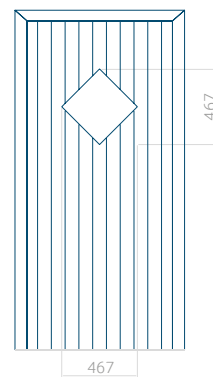

Motif sans cadre INOX