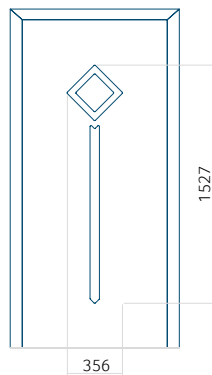

Motif avec cadre INOX

Dimension minimale du panneau	Dimension maximale du panneau
PVC: 570 x 1650	PVC: 900 x 2150
ALU: 570 x 1650	ALU: 1100 x 2450
WOOD: 570 x 1650	WOOD: 840 x 2240