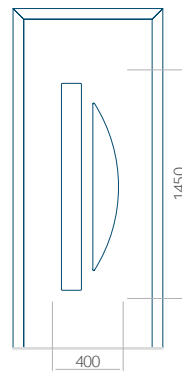

Motif avec cadre INOX

Dimension minimale du panneau	Dimension maximale du panneau
PVC: 420 x 1650	PVC: 900 x 2150
ALU: 420 x 1650	ALU: 1100 x 2450
WOOD: 420 x 1650	WOOD: 840 x 2240

Panneau 86

Motif sans cadre INOX