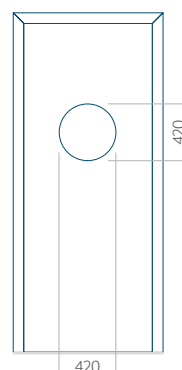

Panneau 07

Motif sans cadre INOX

Motif avec cadre INOX

Dimension minimale du panneau	Dimension maximale du panneau
PVC: 570 x 1650	PVC: 900 x 2150
ALU: 570 x 1650	ALU: 1100 x 2450
WOOD: 570 x 1650	WOOD: 840 x 2240

Panneau 08

Motif sans cadre INOX

Motif avec cadre INOX

Dimension minimale du panneau	Dimension maximale du panneau
PVC: 570 x 1650	PVC: 900 x 2150
ALU: 570 x 1650	ALU: 1100 x 2450
WOOD: 570 x 1650	WOOD: 840 x 2240

Panneau 09

Motif sans cadre INOX

Dimension minimale du panneau	Dimension maximale du panneau
PVC: 570 x 1650	PVC: 900 x 2150
ALU: 570 x 1650	ALU: 1100 x 2450
WOOD: 570 x 1650	WOOD: 840 x 2240

Panneau 10

Motif sans cadre INOX

Motif avec cadre INOX

Dimension minimale du panneau	Dimension maximale du panneau
PVC: 570 x 1650	PVC: 900 x 2150
ALU: 570 x 1650	ALU: 1100 x 2450
WOOD: 570 x 1650	WOOD: 840 x 2240

Panneau 11

Motif sans cadre INOX