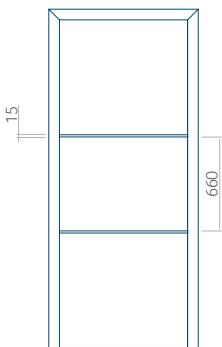

Panneau 105

Motif sans cadre INOX

Motif avec cadre INOX

Dimension minimale du panneau	Dimension maximale du panneau
PVC: 570 x 1650	PVC: 900 x 2150
ALU: 570 x 1650	ALU: 1100 x 2450
WOOD: 570 x 1650	WOOD: 840 x 2240

Panneau 106

Motif sans cadre INOX

Motif avec cadre INOX

Dimension minimale du panneau	Dimension maximale du panneau
PVC: 370 x 1650	PVC: 900 x 2150
ALU: 370 x 1650	ALU: 1100 x 2450
WOOD: 370 x 1650	WOOD: 840 x 2240

Panneau 107

Motif sans cadre INOX

Motif avec cadre INOX

Dimension minimale du panneau	Dimension maximale du panneau
PVC: 300 x 1650	PVC: 900 x 2150
ALU: 300 x 1650	ALU: 1100 x 2450
WOOD: 300 x 1650	WOOD: 840 x 2240