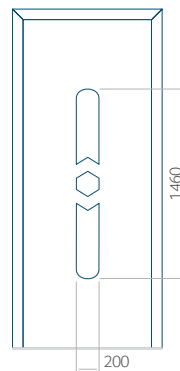

Panneau 02

Motif sans cadre INOX

Motif avec cadre INOX

Dimension minimale du panneau	Dimension maximale du panneau
PVC: 570 x 1650	PVC: 900 x 2150
ALU: 570 x 1650	ALU: 1100 x 2450
WOOD: 570 x 1650	WOOD: 840 x 2240

Panneau 04

Motif sans cadre INOX

Motif avec cadre INOX

Dimension minimale du panneau	Dimension maximale du panneau
PVC: 590 x 1650	PVC: 900 x 2150
ALU: 590 x 1650	ALU: 1100 x 2450
WOOD: 590 x 1650	WOOD: 840 x 2240

Panneau 05

Motif sans cadre INOX

Motif avec cadre INOX

Dimension minimale du panneau	Dimension maximale du panneau
PVC: 590 x 1650	PVC: 900 x 2150
ALU: 590 x 1650	ALU: 1100 x 2450
WOOD: 590 x 1650	WOOD: 840 x 2240

Panneau 06

Motif sans cadre INOX

Motif avec cadre INOX

Dimension minimale du panneau	Dimension maximale du panneau
PVC: 370 x 1650	PVC: 900 x 2150
ALU: 370 x 1650	ALU: 1100 x 2450
WOOD: 370 x 1650	WOOD: 840 x 2240