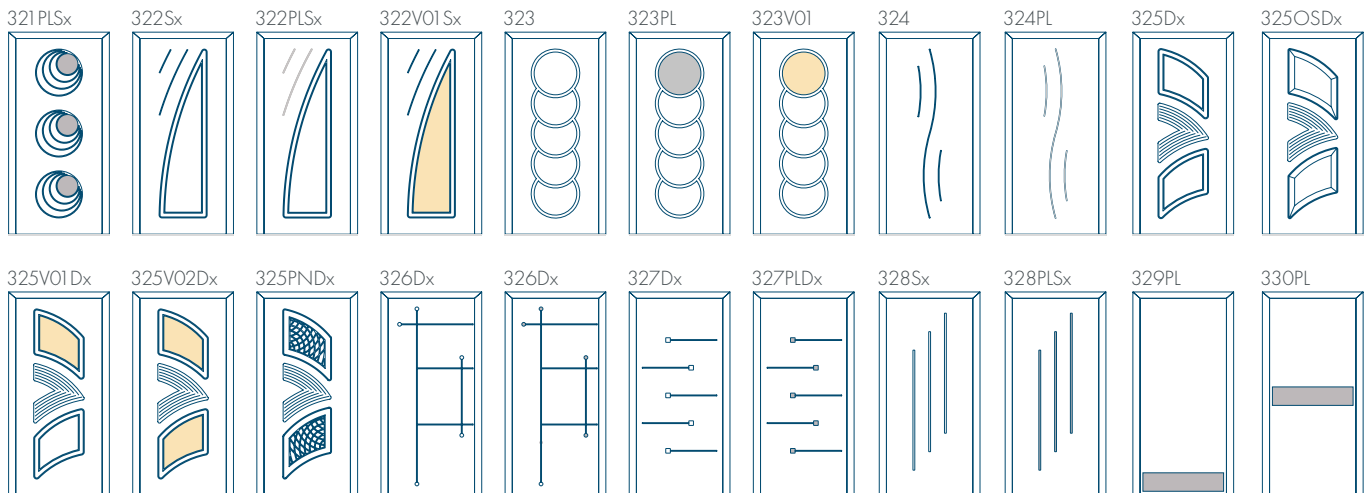

verre
 insert
 relief avec effet 3D / lignes fraisées

verre
 insert
 relief avec effet 3D / lignes fraisées

verre
 insert
 relief avec effet 3D / lignes fraisées

verre
 insert
 relief avec effet 3D / lignes fraisées

La possibilité d'ajouter des vitrages permet d'éclairer les intérieurs, et les différentes configurations de verre offrent encore plus de possibilités créatives.

- épaisseur des panneaux: 24-48 mm
- panneaux de panneaux pleins ou vitrés
- plaque Hydro Exterior HDF + isolation XPS
- profilé d'un côté (E-K), des deux côtés (E-M) embossé ou fraisé
- vitrage feuilleté 33.1 pour les vitrages
- vitrage avec parclose (type ON), sans parclose (type O)
- dimensions maximales : 550 x 2800 mm
- dimensions minimales : 200 x 1500 mm
- $U_p = 0,66 \text{ W/m}^2\text{K}$ (pour des panneaux de 44-48 mm d'épaisseur)