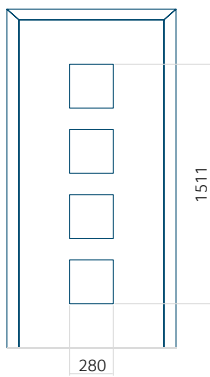

Motif avec cadre INOX

Dimension minimale du panneau	Dimension maximale du panneau
PVC: 570 x 1650	PVC: 900 x 2150
ALU: 570 x 1650	ALU: 1100 x 2450
WOOD: 570 x 1650	WOOD: 840 x 2240

Panneau 131

Motif sans cadre INOX