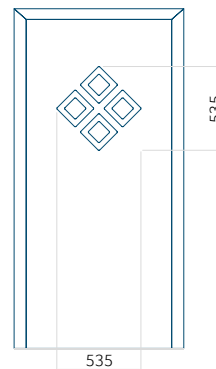

Motif avec cadre INOX