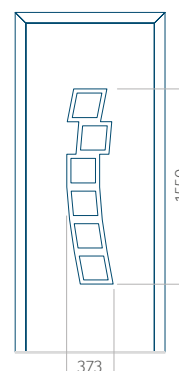

Motif avec cadre INOX

Dimension minimale du panneau	Dimension maximale du panneau
PVC: 570 x 1650	PVC: 900 x 2150
ALU: 570 x 1650	ALU: 1100 x 2450
WOOD: 570 x 1650	WOOD: 840 x 2240

Panneau 36

Motif sans cadre INOX

Motif avec cadre INOX

Dimension minimale du panneau	Dimension maximale du panneau
PVC: 570 x 1650	PVC: 900 x 2150
ALU: 570 x 1650	ALU: 1100 x 2450
WOOD: 570 x 1650	WOOD: 840 x 2240

Panneau 37

Motif sans cadre INOX