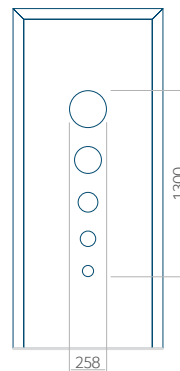

Motif avec cadre INOX

Dimension minimale du panneau	Dimension maximale du panneau
PVC: 620 x 1650	PVC: 900 x 2150
ALU: 620 x 1650	ALU: 1100 x 2450
WOOD: 620 x 1650	WOOD: 840 x 2240

Panneau 78

Motif sans cadre INOX