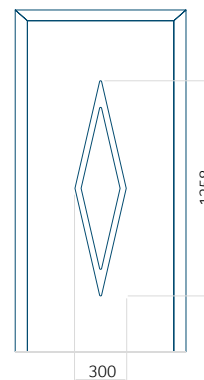

Dimension minimale du panneau

ALU: 550 x 1900

Dimension maximale du panneau

ALU: 1400 x 2600

Panneau DP30

Dessin technique

- Vitre extérieure : VSG 33.1 thermofloat
- Vitre intermédiaire : float sablé
- Vitre intérieure : thermofloat avec intercalaire thermique noir
- Insert encastré INOX