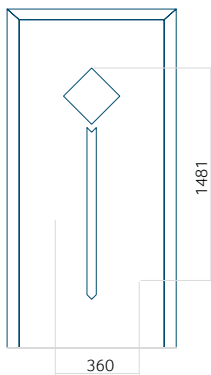

ALU: 600 x 1650

WOOD: 600 x 1650

Dimension maximale du panneau

PVC: 900 x 2150

ALU: 1100 x 2450

WOOD: 840 x 2240

Panneau 127

Motif sans cadre INOX