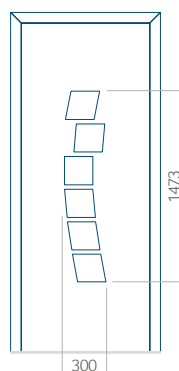

Motif avec cadre INOX

Dimension minimale du panneau	Dimension maximale du panneau
PVC: 570 x 1650	PVC: 900 x 2150
ALU: 570 x 1650	ALU: 1100 x 2450
WOOD: 570 x 1650	WOOD: 840 x 2240

Panneau 36

Motif sans cadre INOX

Motif avec cadre INOX

Dimension minimale du panneau	Dimension maximale du panneau
PVC: 570 x 1650	PVC: 900 x 2150
ALU: 570 x 1650	ALU: 1100 x 2450
WOOD: 570 x 1650	WOOD: 840 x 2240

Panneau 37

Motif sans cadre INOX