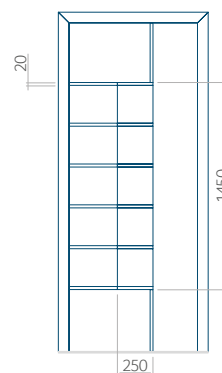

Dimension minimale du panneau	Dimension maximale du panneau
PVC: 570 x 1750	PVC: 900 x 2150
ALU: 570 x 1750	ALU: 1100 x 2450
WOOD: 570 x 1750	WOOD: 840 x 2240

Panneau 62

Motif sans cadre INOX

Dimension minimale du panneau	Dimension maximale du panneau
PVC: 570 x 1650	PVC: 900 x 2150
ALU: 570 x 1650	ALU: 1100 x 2450
WOOD: –	WOOD: –

Panneau 63

Motif sans cadre INOX

Dimension minimale du panneau	Dimension maximale du panneau
PVC: 500 x 1650	PVC: 900 x 2150
ALU: 500 x 1650	ALU: 1100 x 2450
WOOD: 500 x 1650	WOOD: 840 x 2240

Panneau 64

Motif sans cadre INOX

Dimension minimale du panneau	Dimension maximale du panneau
PVC: 500 x 1650	PVC: 900 x 2150
ALU: 500 x 1650	ALU: 1100 x 2450
WOOD: 500 x 1650	WOOD: 840 x 2240

Panneau 65

Motif sans cadre INOX

Dimension minimale du panneau	Dimension maximale du panneau
PVC: 600 x 1650	PVC: 900 x 2150
ALU: 600 x 1650	ALU: 1100 x 2450
WOOD: 600 x 1650	WOOD: 840 x 2240