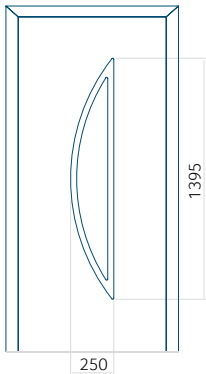

Dessin technique

- Vitre extérieure : VSG 33.1 thermofloat
- Vitre intermédiaire : float sablé
- Vitre intérieure : thermofloat avec intercalaire thermique noir
- Insert encastré INOX

Dimension minimale du panneau

ALU: 600 x 1900

Dimension maximale du panneau

ALU: 1400 x 2600