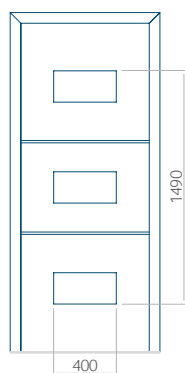

Dimension minimale du panneau	Dimension maximale du panneau
PVC: 370 x 1650	PVC: 900 x 2150
ALU: 370 x 1650	ALU: 1100 x 2450
WOOD: 370 x 1650	WOOD: 840 x 2240

Panneau 99

Motif sans cadre INOX

Motif avec cadre INOX

Dimension minimale du panneau	Dimension maximale du panneau
PVC: 570 x 1650	PVC: 900 x 2150
ALU: 570 x 1650	ALU: 1100 x 2450
WOOD: –	WOOD: –

Panneau 100

Motif sans cadre INOX

Motif avec cadre INOX

Dimension minimale du panneau	Dimension maximale du panneau
PVC: 570 x 1650	PVC: 900 x 2150
ALU: 570 x 1650	ALU: 1100 x 2450
WOOD: 570 x 1650	WOOD: 840 x 2240