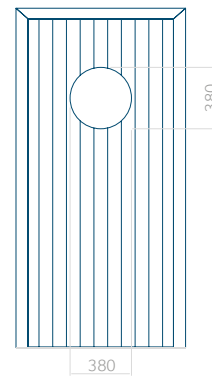

Motif sans cadre INOX