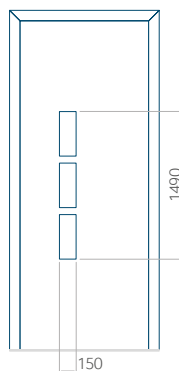

Panneau 22

Motif sans cadre INOX

Motif avec cadre INOX

Dimension minimale du panneau	Dimension maximale du panneau
PVC: 570 x 1650	PVC: 900 x 2150
ALU: 570 x 1650	ALU: 1100 x 2450
WOOD: 570 x 1650	WOOD: 840 x 2240

Panneau 26

Motif sans cadre INOX

Motif avec cadre INOX

Dimension minimale du panneau	Dimension maximale du panneau
PVC: 370 x 1650	PVC: 900 x 2150
ALU: 370 x 1650	ALU: 1100 x 2450
WOOD: 370 x 1650	WOOD: 840 x 2240

Panneau 27

Motif sans cadre INOX

Motif avec cadre INOX

Dimension minimale du panneau	Dimension maximale du panneau
PVC: 600 x 1650	PVC: 900 x 2150
ALU: 600 x 1650	ALU: 1100 x 2450
WOOD: 600 x 1650	WOOD: 840 x 2240

Panneau 28

Motif sans cadre INOX

Motif avec cadre INOX

Dimension minimale du panneau	Dimension maximale du panneau
PVC: 410 x 1650	PVC: 900 x 2150
ALU: 410 x 1650	ALU: 1100 x 2450
WOOD: 410 x 1650	WOOD: 840 x 2240