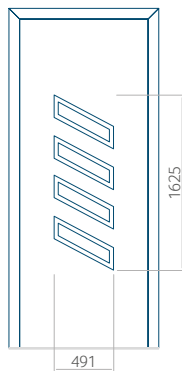

Motif avec cadre INOX

Dimension minimale du panneau	Dimension maximale du panneau
PVC: 570 x 1650	PVC: 900 x 2150
ALU: 570 x 1650	ALU: 1100 x 2450
WOOD: 570 x 1650	WOOD: 840 x 2240

Panneau 43

Motif sans cadre INOX

Motif avec cadre INOX

Dimension minimale du panneau	Dimension maximale du panneau
PVC: 580 x 1750	PVC: 900 x 2150
ALU: 580 x 1750	ALU: 1100 x 2450
WOOD: 580 x 1750	WOOD: 840 x 2240

Panneau 44

Motif sans cadre INOX