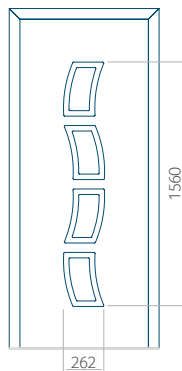

Motif avec cadre INOX

Dimension minimale du panneau	Dimension maximale du panneau
PVC: 590 x 1650	PVC: 900 x 2150
ALU: 590 x 1650	ALU: 1100 x 2450
WOOD: 590 x 1650	WOOD: 840 x 2240

Panneau 84

Motif sans cadre INOX

Motif avec cadre INOX

Dimension minimale du panneau	Dimension maximale du panneau
PVC: 570 x 1650	PVC: 900 x 2150
ALU: 570 x 1650	ALU: 1100 x 2450
WOOD: 570 x 1650	WOOD: 840 x 2240

Panneau 85

Motif sans cadre INOX

Motif avec cadre INOX

Dimension minimale du panneau	Dimension maximale du panneau
PVC: 420 x 1650	PVC: 900 x 2150
ALU: 420 x 1650	ALU: 1100 x 2450
WOOD: 420 x 1650	WOOD: 840 x 2240

Panneau 86

Motif sans cadre INOX