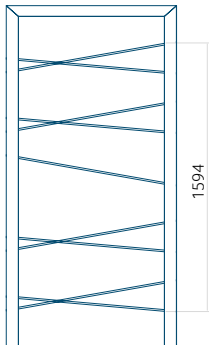

Dessin technique

- Panneau rainuré

Dimension minimale du panneau

ALU: 550 x 2000

Dimension maximale du panneau

ALU: 1400 x 2600