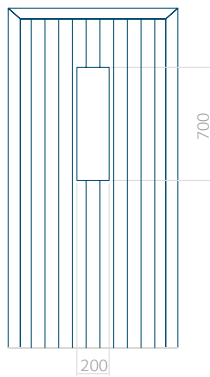

Motif sans cadre INOX

Dimension minimale du panneau	Dimension maximale du panneau
PVC: 370 x 1650	PVC: 900 x 2150
ALU: 370 x 1650	ALU: 1100 x 2300
WOOD: -	WOOD: -