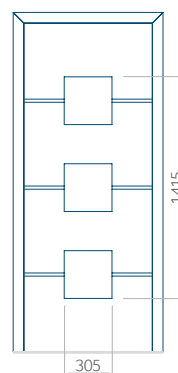

Motif avec cadre INOX

Dimension minimale du panneau	Dimension maximale du panneau
PVC: 380 x 1650	PVC: 900 x 2150
ALU: 380 x 1650	ALU: 1100 x 2450
WOOD: 380 x 1650	WOOD: 840 x 2240

Panneau 96

Motif sans cadre INOX