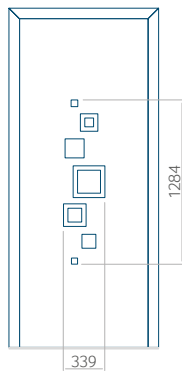

Panneau 29

Motif sans cadre INOX

Motif avec cadre INOX

Dimension minimale du panneau	Dimension maximale du panneau
PVC: 410 x 1650	PVC: 900 x 2150
ALU: 410 x 1650	ALU: 1100 x 2450
WOOD: 410 x 1650	WOOD: 840 x 2240

Panneau 30

Motif sans cadre INOX

Dimension minimale du panneau	Dimension maximale du panneau
PVC: 420 x 1650	PVC: 900 x 2150
ALU: 420 x 1650	ALU: 1100 x 2450
WOOD: 420 x 1650	WOOD: 840 x 2240

Panneau 31

Motif sans cadre INOX

Motif avec cadre INOX

Dimension minimale du panneau	Dimension maximale du panneau
PVC: 570 x 1650	PVC: 900 x 2150
ALU: 570 x 1650	ALU: 1100 x 2450
WOOD: 570 x 1650	WOOD: 840 x 2240

Panneau 32

Motif sans cadre INOX