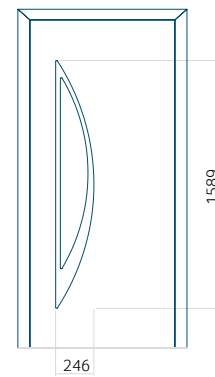

Motif sans cadre INOX