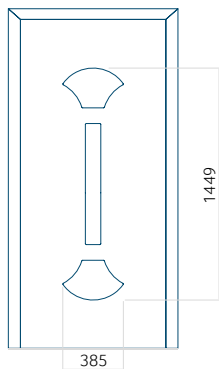

Motif avec cadre INOX

Dimension minimale du panneau	Dimension maximale du panneau
PVC: 570 x 1650	PVC: 900 x 2150
ALU: 570 x 1650	ALU: 1100 x 2450
WOOD: 570 x 1650	WOOD: 840 x 2240

Panneau 80

Motif sans cadre INOX

Motif avec cadre INOX

Dimension minimale du panneau	Dimension maximale du panneau
PVC: 570 x 1650	PVC: 900 x 2150
ALU: 570 x 1650	ALU: 1100 x 2450
WOOD: 570 x 1650	WOOD: 840 x 2240

Panneau 81

Motif sans cadre INOX

Motif avec cadre INOX

Dimension minimale du panneau	Dimension maximale du panneau
PVC: 570 x 1650	PVC: 900 x 2150
ALU: 570 x 1650	ALU: 1100 x 2450
WOOD: 570 x 1650	WOOD: 840 x 2240

Panneau 82

Motif sans cadre INOX