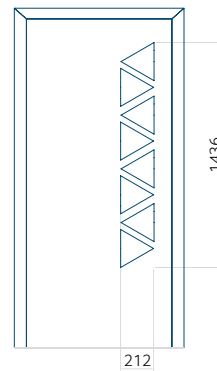

Motif sans cadre INOX