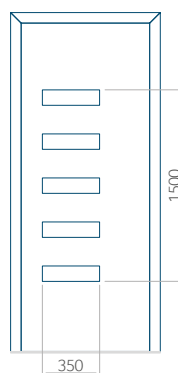

Motif sans cadre INOX