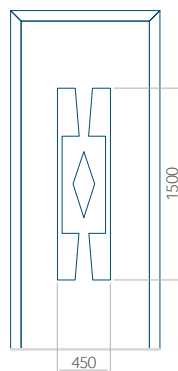

Panneau 01

Motif sans cadre INOX

Motif avec cadre INOX

Dimension minimale du panneau	Dimension maximale du panneau
PVC: 370 x 1650	PVC: 900 x 2150
ALU: 370 x 1650	ALU: 1100 x 2450
WOOD: 370 x 1650	WOOD: 840 x 2240

Panneau 02

Motif sans cadre INOX

Motif avec cadre INOX

Dimension minimale du panneau	Dimension maximale du panneau
PVC: 570 x 1650	PVC: 900 x 2150
ALU: 570 x 1650	ALU: 1100 x 2450
WOOD: 570 x 1650	WOOD: 840 x 2240

Panneau 03

Motif sans cadre INOX

Motif avec cadre INOX

Dimension minimale du panneau	Dimension maximale du panneau
PVC: 570 x 1750	PVC: 900 x 2150
ALU: 570 x 1750	ALU: 1100 x 2450
WOOD: 570 x 1750	WOOD: 840 x 2240

Panneau 04

Motif sans cadre INOX

Motif avec cadre INOX

Dimension minimale du panneau	Dimension maximale du panneau
PVC: 590 x 1650	PVC: 900 x 2150
ALU: 590 x 1650	ALU: 1100 x 2450
WOOD: 590 x 1650	WOOD: 840 x 2240