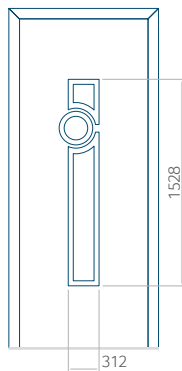

Motif avec cadre INOX

Dimension minimale du panneau	Dimension maximale du panneau
PVC: 570 x 1650	PVC: 900 x 2150
ALU: 570 x 1650	ALU: 1100 x 2450
WOOD: 570 x 1650	WOOD: 840 x 2240