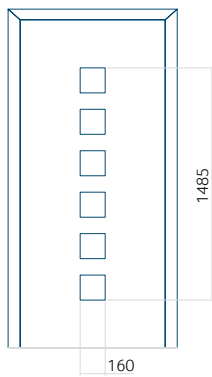

Motif avec cadre INOX

Dimension minimale du panneau	Dimension maximale du panneau
PVC: 370 x 1650	PVC: 900 x 2150
ALU: 370 x 1650	ALU: 1100 x 2450
WOOD: 370 x 1650	WOOD: 840 x 2240

Panneau 129

Motif sans cadre INOX