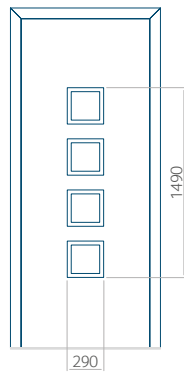

PVC: 900 x 2150

ALU: 1100 x 2450

WOOD: 840 x 2240

Panneau 21

Motif sans cadre INOX

Motif avec cadre INOX

Dimension minimale du panneau	Dimension maximale du panneau
PVC: 570 x 1650	PVC: 900 x 2150
ALU: 570 x 1650	ALU: 1100 x 2450
WOOD: 570 x 1650	WOOD: 840 x 2240

Panneau 23

Motif sans cadre INOX

Motif avec cadre INOX

Dimension minimale du panneau	Dimension maximale du panneau
PVC: 570 x 1650	PVC: 900 x 2150
ALU: 570 x 1650	ALU: 1100 x 2450
WOOD: 570 x 1650	WOOD: 840 x 2240

Panneau 24

Motif sans cadre INOX

Motif avec cadre INOX

Dimension minimale du panneau	Dimension maximale du panneau
PVC: 590 x 1650	PVC: 900 x 2150
ALU: 590 x 1650	ALU: 1100 x 2450
WOOD: 590 x 1650	WOOD: 840 x 2240

Panneau 25

Motif sans cadre INOX

Motif avec cadre INOX

Dimension minimale du panneau	Dimension maximale du panneau
PVC: 380 x 1650	PVC: 900 x 2150
ALU: 380 x 1650	ALU: 1100 x 2450
WOOD: 380 x 1650	WOOD: 840 x 2240