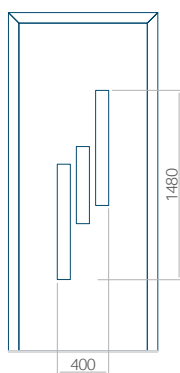

Dimension minimale du panneau	Dimension maximale du panneau
PVC: 570 x 1650	PVC: 900 x 2150
ALU: 570 x 1650	ALU: 1100 x 2450
WOOD: 570 x 1650	WOOD: 840 x 2240

Panneau 14

Motif sans cadre INOX

Motif avec cadre INOX

Dimension minimale du panneau	Dimension maximale du panneau
PVC: 570 x 1650	PVC: 900 x 2150
ALU: 570 x 1650	ALU: 1100 x 2450
WOOD: 570 x 1650	WOOD: 840 x 2240

Panneau 15

Motif sans cadre INOX

Motif avec cadre INOX