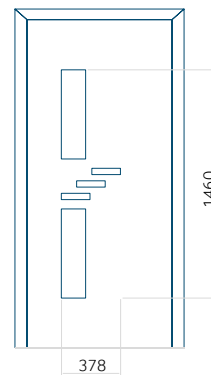

PVC: 900 x 2150

ALU: 1100 x 2450

WOOD: 840 x 2240

Panneau 126

Motif sans cadre INOX

Motif avec cadre INOX

Dimension minimale du panneau

PVC: 600 x 1650