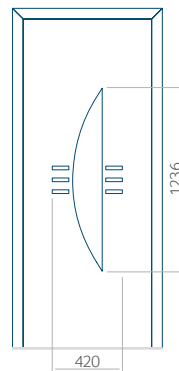

Motif avec cadre INOX

Dimension minimale du panneau	Dimension maximale du panneau
PVC: 570 x 1650	PVC: 900 x 2150
ALU: 570 x 1650	ALU: 1100 x 2450
WOOD: 570 x 1650	WOOD: 840 x 2240

Panneau 48

Motif sans cadre INOX

Motif avec cadre INOX

Dimension minimale du panneau	Dimension maximale du panneau
PVC: 640 x 1650	PVC: 900 x 2150
ALU: 640 x 1650	ALU: 1100 x 2450
WOOD: 640 x 1650	WOOD: 840 x 2240

Panneau 49

Motif sans cadre INOX