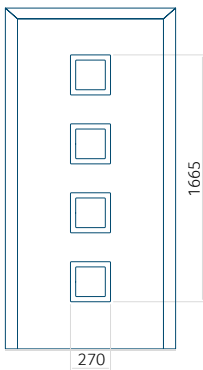

Dessin technique

- Vitre extérieure : VSG 33.1 thermofloat
- Vitre intermédiaire : float sablé
- Vitre intérieure : thermofloat avec intercalaire thermique noir
- Insert encastré INOX

Dimension minimale du panneau

ALU: 500 x 2000

Dimension maximale du panneau

ALU: 1400 x 2600