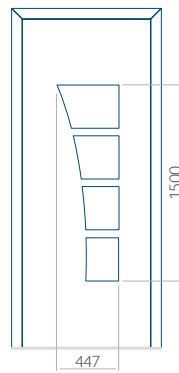

Motif avec cadre INOX

Dimension minimale du panneau	Dimension maximale du panneau
PVC: 590 x 1650	PVC: 900 x 2150
ALU: 590 x 1650	ALU: 1100 x 2450
WOOD: 590 x 1650	WOOD: 840 x 2240

Panneau 50

Motif sans cadre INOX

Motif avec cadre INOX

Dimension minimale du panneau	Dimension maximale du panneau
PVC: 450 x 1650	PVC: 900 x 2150
ALU: 450 x 1650	ALU: 1100 x 2450
WOOD: 450 x 1650	WOOD: 840 x 2240

Panneau 51

Motif sans cadre INOX

Motif avec cadre INOX

Dimension minimale du panneau	Dimension maximale du panneau
PVC: 570 x 1650	PVC: 900 x 2150
ALU: 570 x 1650	ALU: 1100 x 2450
WOOD: 570 x 1650	WOOD: 840 x 2240

Panneau 52

Motif sans cadre INOX

Motif avec cadre INOX

Dimension minimale du panneau	Dimension maximale du panneau
PVC: 620 x 1650	PVC: 900 x 2150
ALU: 620 x 1650	ALU: 1100 x 2450
WOOD: 620 x 1650	WOOD: 840 x 2240

Panneau 53

Motif sans cadre INOX