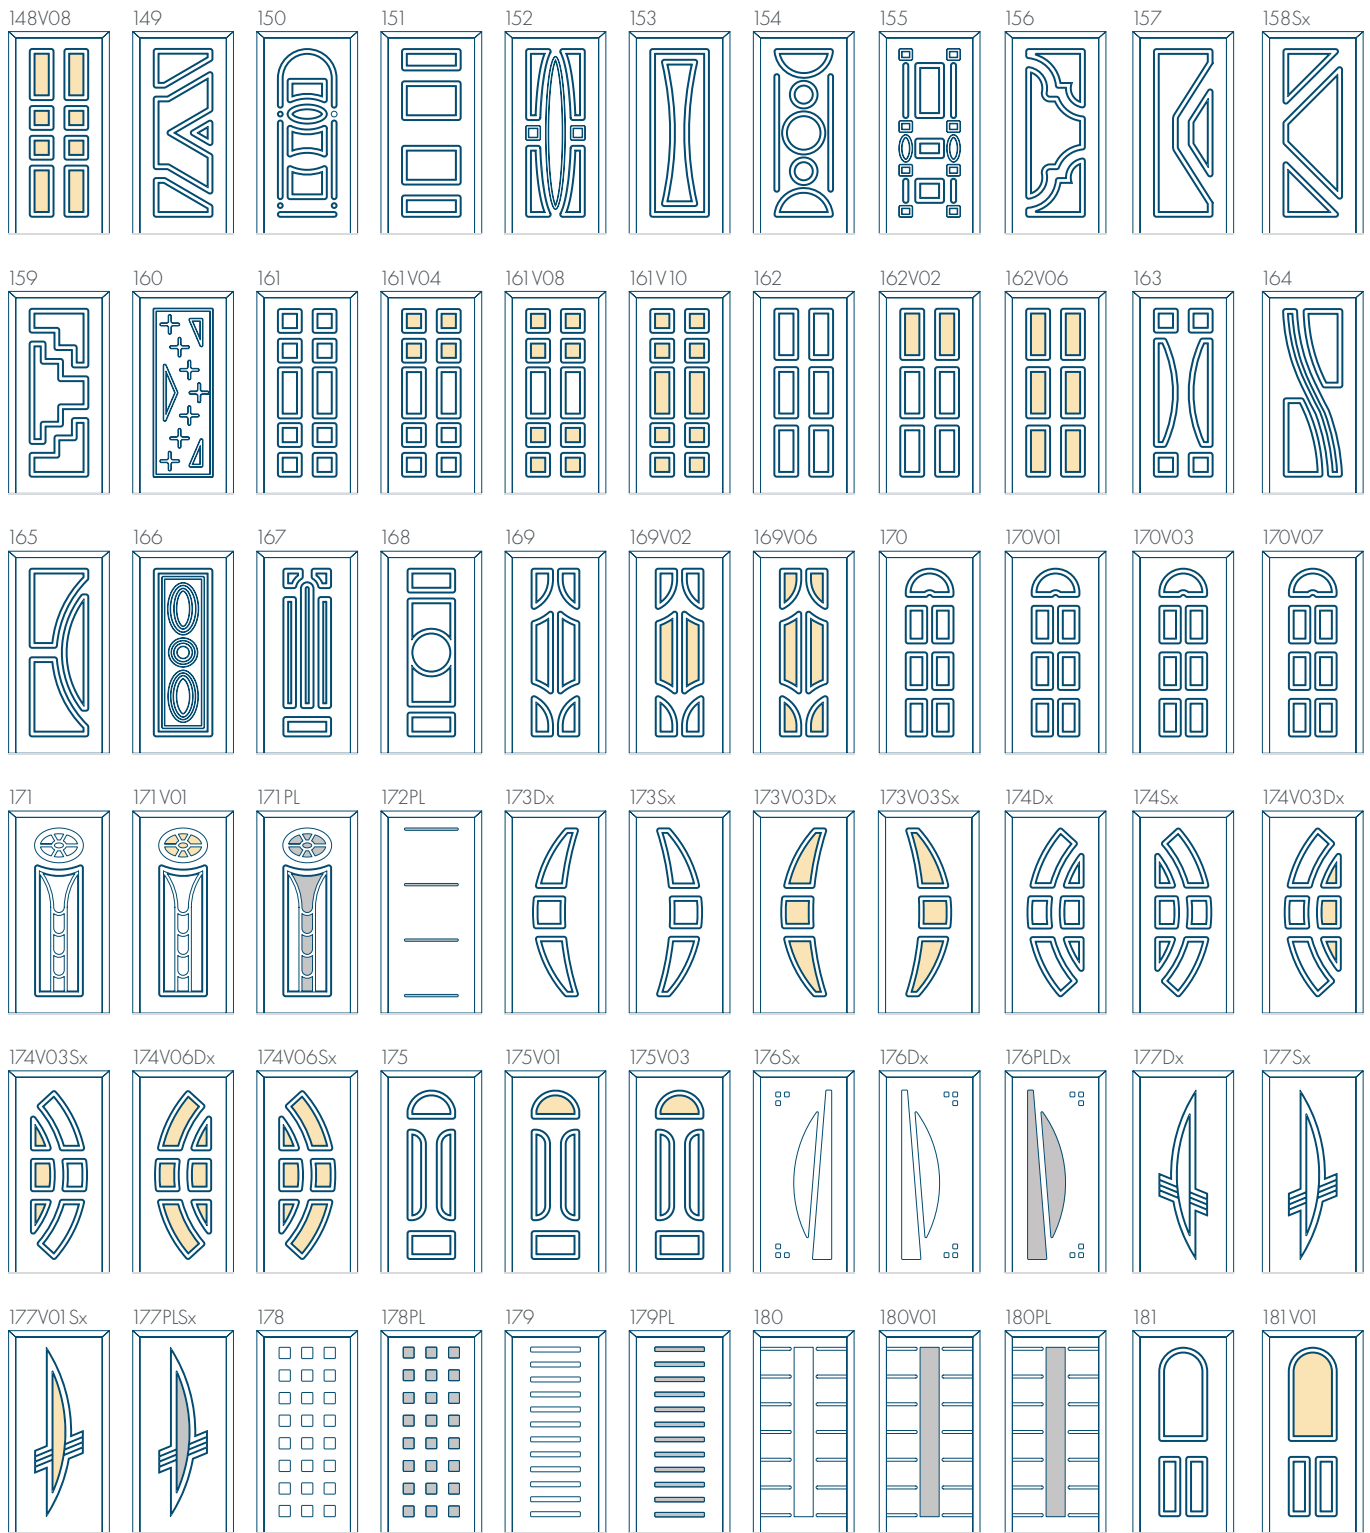

verre
 insert
 relief avec effet 3D / lignes fraisées

verre
 insert
 relief avec effet 3D / lignes fraisées

verre
 insert
 relief avec effet 3D / lignes fraisées

verre
 insert
 relief avec effet 3D / lignes fraisées