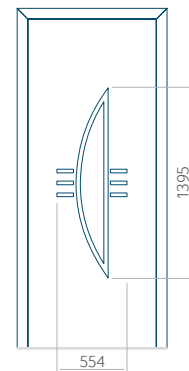

Panneau 23

Motif sans cadre INOX

Motif avec cadre INOX

Dimension minimale du panneau	Dimension maximale du panneau
PVC: 570 x 1650	PVC: 900 x 2150
ALU: 570 x 1650	ALU: 1100 x 2450
WOOD: 570 x 1650	WOOD: 840 x 2240

Motif avec cadre INOX

Dimension minimale du panneau	Dimension maximale du panneau
PVC: 570 x 1650	PVC: 900 x 2150
ALU: 570 x 1650	ALU: 1100 x 2450
WOOD: 570 x 1650	WOOD: 840 x 2240

Panneau 47

Motif sans cadre INOX

Motif avec cadre INOX

Dimension minimale du panneau	Dimension maximale du panneau
PVC: 570 x 1650	PVC: 900 x 2150
ALU: 570 x 1650	ALU: 1100 x 2450
WOOD: 570 x 1650	WOOD: 840 x 2240

Panneau 48

Motif sans cadre INOX

Motif avec cadre INOX

Dimension minimale du panneau	Dimension maximale du panneau
PVC: 640 x 1650	PVC: 900 x 2150
ALU: 640 x 1650	ALU: 1100 x 2450
WOOD: 640 x 1650	WOOD: 840 x 2240

Panneau 49

Motif sans cadre INOX