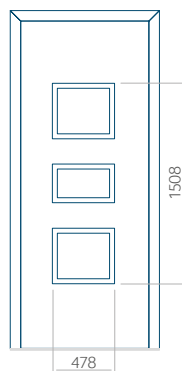

Panneau 02

Motif sans cadre INOX

Motif avec cadre INOX

Dimension minimale du panneau	Dimension maximale du panneau
PVC: 570 x 1650	PVC: 900 x 2150
ALU: 570 x 1650	ALU: 1100 x 2450
WOOD: 570 x 1650	WOOD: 840 x 2240

Panneau 05

Motif sans cadre INOX

Motif avec cadre INOX

Dimension minimale du panneau	Dimension maximale du panneau
PVC: 590 x 1650	PVC: 900 x 2150
ALU: 590 x 1650	ALU: 1100 x 2450
WOOD: 590 x 1650	WOOD: 840 x 2240

Panneau 06

Motif sans cadre INOX

Motif avec cadre INOX

Dimension minimale du panneau	Dimension maximale du panneau
PVC: 370 x 1650	PVC: 900 x 2150
ALU: 370 x 1650	ALU: 1100 x 2450
WOOD: 370 x 1650	WOOD: 840 x 2240

Panneau 07

Motif sans cadre INOX

Motif avec cadre INOX

Dimension minimale du panneau	Dimension maximale du panneau
PVC: 570 x 1650	PVC: 900 x 2150
ALU: 570 x 1650	ALU: 1100 x 2450
WOOD: 570 x 1650	WOOD: 840 x 2240