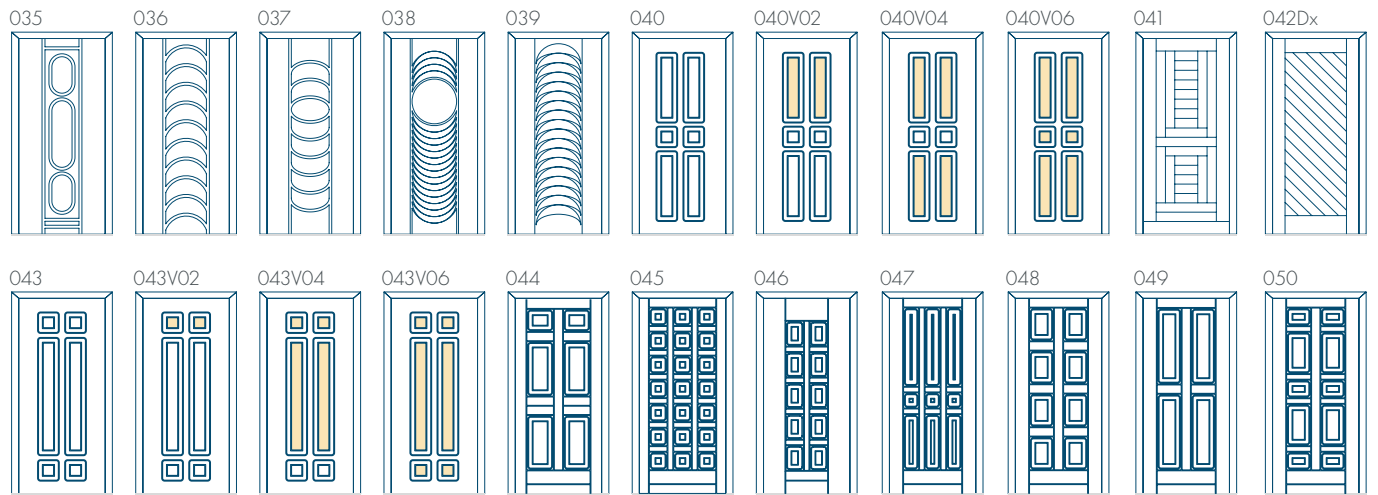

verre
 insert
 relief avec effet 3D / lignes fraisées