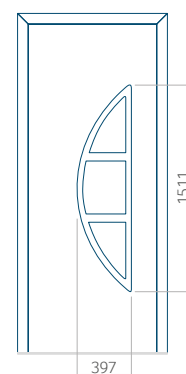

Motif avec cadre INOX

Dimension minimale du panneau	Dimension maximale du panneau
PVC: 370 x 1650	PVC: 900 x 2150
ALU: 370 x 1650	ALU: 1100 x 2450
WOOD: 370 x 1650	WOOD: 840 x 2240

Panneau 55

Motif sans cadre INOX

Dimension minimale du panneau	Dimension maximale du panneau
PVC: 570 x 1650	PVC: 900 x 2150
ALU: 570 x 1650	ALU: 1100 x 2450
WOOD: 570 x 1650	WOOD: 840 x 2240

Panneau 56

Motif sans cadre INOX

Motif avec cadre INOX

Dimension minimale du panneau	Dimension maximale du panneau
PVC: 600 x 1650	PVC: 900 x 2150
ALU: 600 x 1650	ALU: 1100 x 2450
WOOD: 600 x 1650	WOOD: 840 x 2240

Panneau 57

Motif sans cadre INOX

Motif avec cadre INOX