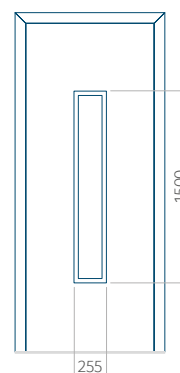

Motif avec cadre INOX

Dimension minimale du panneau	Dimension maximale du panneau
PVC: 620 x 1650	PVC: 900 x 2150
ALU: 620 x 1650	ALU: 1100 x 2450
WOOD: 620 x 1650	WOOD: 840 x 2240

Panneau 53

Motif sans cadre INOX

Motif avec cadre INOX

Dimension minimale du panneau	Dimension maximale du panneau
PVC: 640 x 1650	PVC: 900 x 2150
ALU: 640 x 1650	ALU: 1100 x 2450
WOOD: 640 x 1650	WOOD: 840 x 2240

Panneau 54

Motif sans cadre INOX

Motif avec cadre INOX

Dimension minimale du panneau	Dimension maximale du panneau
PVC: 370 x 1650	PVC: 900 x 2150
ALU: 370 x 1650	ALU: 1100 x 2450
WOOD: 370 x 1650	WOOD: 840 x 2240

Panneau 55

Motif sans cadre INOX