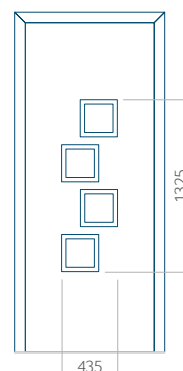

Dimension minimale du panneau	Dimension maximale du panneau
PVC: 570 x 1650	PVC: 900 x 2150
ALU: 570 x 1650	ALU: 1100 x 2450
WOOD: 570 x 1650	WOOD: 840 x 2240

Panneau 16

Motif sans cadre INOX

Motif avec cadre INOX

Dimension minimale du panneau	Dimension maximale du panneau
PVC: 600 x 1650	PVC: 900 x 2150
ALU: 600 x 1650	ALU: 1100 x 2450
WOOD: 600 x 1650	WOOD: 840 x 2240

Panneau 17

Motif sans cadre INOX

Motif avec cadre INOX

Dimension minimale du panneau	Dimension maximale du panneau
PVC: 570 x 1650	PVC: 900 x 2150
ALU: 570 x 1650	ALU: 1100 x 2450
WOOD: 570 x 1650	WOOD: 840 x 2240

Panneau 18

Motif sans cadre INOX

Motif avec cadre INOX

Dimension minimale du panneau	Dimension maximale du panneau
PVC: 570 x 1650	PVC: 900 x 2150
ALU: 570 x 1650	ALU: 1100 x 2450
WOOD: 570 x 1650	WOOD: 840 x 2240

Panneau 19

Motif sans cadre INOX

Motif avec cadre INOX