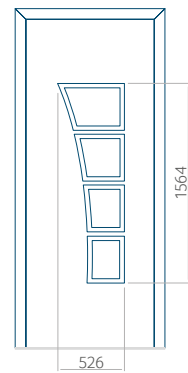

Motif avec cadre INOX

Dimension minimale du panneau	Dimension maximale du panneau
PVC: 450 x 1650	PVC: 900 x 2150
ALU: 450 x 1650	ALU: 1100 x 2450
WOOD: 450 x 1650	WOOD: 840 x 2240

Panneau 51

Motif sans cadre INOX

Motif avec cadre INOX

Dimension minimale du panneau	Dimension maximale du panneau
PVC: 570 x 1650	PVC: 900 x 2150
ALU: 570 x 1650	ALU: 1100 x 2450
WOOD: 570 x 1650	WOOD: 840 x 2240

Panneau 52

Motif sans cadre INOX

Motif avec cadre INOX

Dimension minimale du panneau	Dimension maximale du panneau
PVC: 620 x 1650	PVC: 900 x 2150
ALU: 620 x 1650	ALU: 1100 x 2450
WOOD: 620 x 1650	WOOD: 840 x 2240

Panneau 53

Motif sans cadre INOX