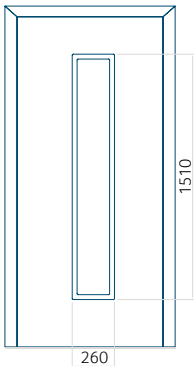

Dessin technique

- Vitre extérieure : VSG 33.1 thermofloat
- Vitre intermédiaire : float sablé avec bandes transparentes
- Vitre intérieure : thermofloat avec intercalaire thermique noir
- Insert encastré INOX

Dimension minimale du panneau

ALU: 500 x 1900

Dimension maximale du panneau

ALU: 1400 x 2600