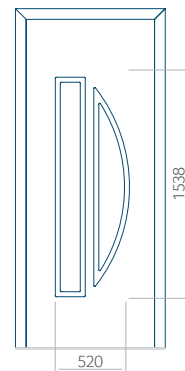

Motif avec cadre INOX