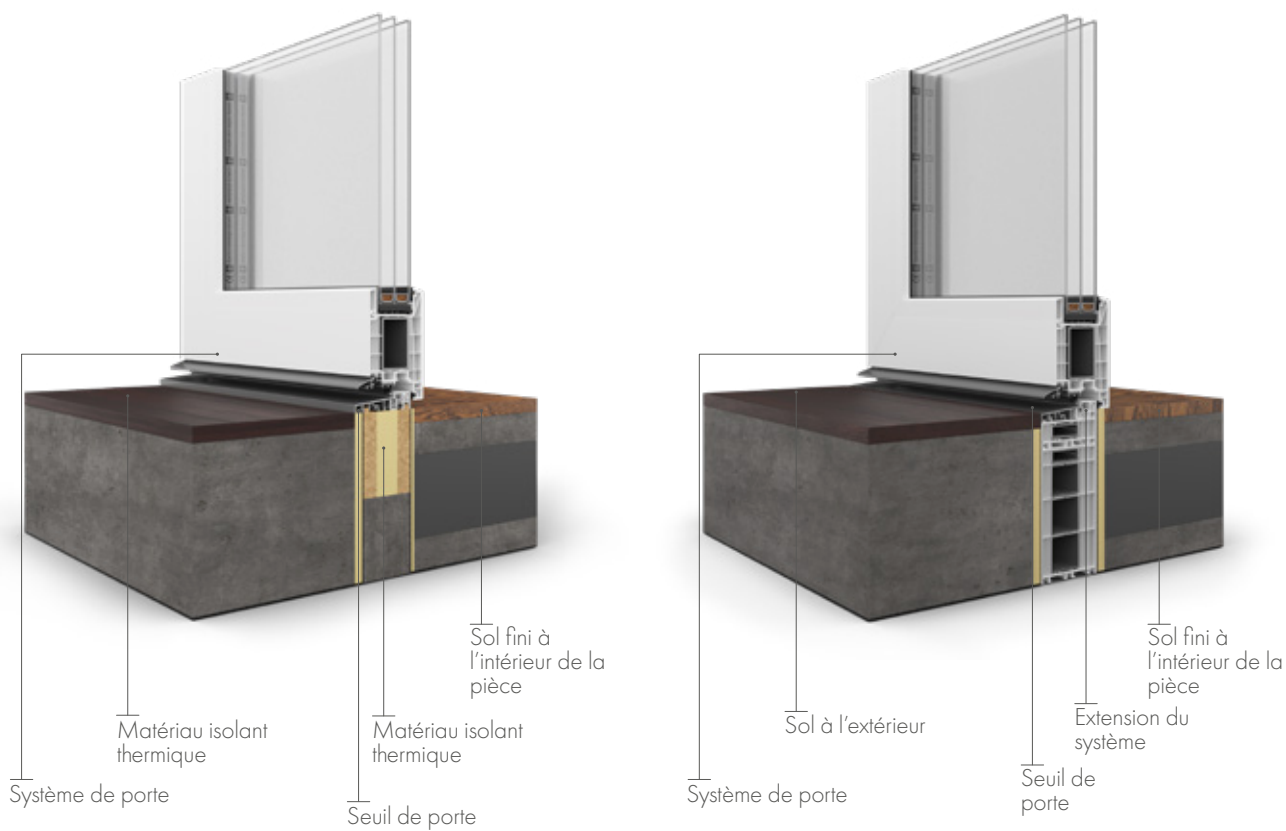

Seuils de porte **isolants**

Nous proposons l'installation d'un seuil isolant en deux variantes. Le client peut choisir l'installation avec un matériau isolant ou sur une extension de système en PVC.

Dans les deux cas, l'utilisateur bénéficiera d'une bonne isolation thermique en dessous du niveau du sol. Cette solution évite la formation de ponts thermiques, empêchant ainsi l'air frais de pénétrer dans la pièce.