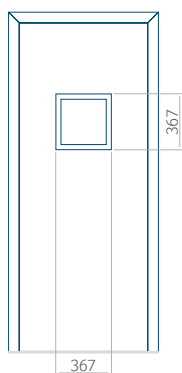

Panneau 22

Motif sans cadre INOX

Motif avec cadre INOX

Dimension minimale du panneau	Dimension maximale du panneau
PVC: 570 x 1650	PVC: 900 x 2150
ALU: 570 x 1650	ALU: 1100 x 2450
WOOD: 570 x 1650	WOOD: 840 x 2240

Motif avec cadre INOX

Dimension minimale du panneau	Dimension maximale du panneau
PVC: 570 x 1650	PVC: 900 x 2150
ALU: 570 x 1650	ALU: 1100 x 2450
WOOD: 570 x 1650	WOOD: 840 x 2240

Panneau 36

Motif sans cadre INOX

Motif avec cadre INOX

Dimension minimale du panneau	Dimension maximale du panneau
PVC: 570 x 1650	PVC: 900 x 2150
ALU: 570 x 1650	ALU: 1100 x 2450
WOOD: 570 x 1650	WOOD: 840 x 2240

Panneau 37

Motif sans cadre INOX

Motif avec cadre INOX

Dimension minimale du panneau	Dimension maximale du panneau
PVC: 570 x 1650	PVC: 900 x 2150
ALU: 570 x 1650	ALU: 1100 x 2450
WOOD: 570 x 1650	WOOD: 840 x 2240

Panneau 38

Motif sans cadre INOX