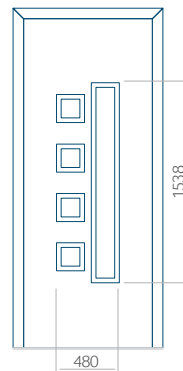

Dimension minimale du panneau	Dimension maximale du panneau
PVC: 570 x 1650	PVC: 900 x 2150
ALU: 570 x 1650	ALU: 1100 x 2450
WOOD: 570 x 1650	WOOD: 840 x 2240

Panneau 14

Motif sans cadre INOX

Motif avec cadre INOX