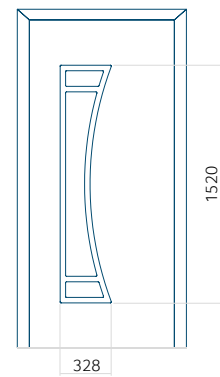

Motif avec cadre INOX