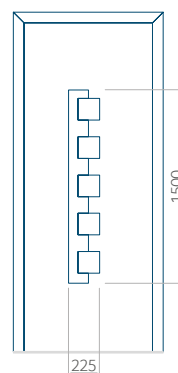

Motif sans cadre INOX