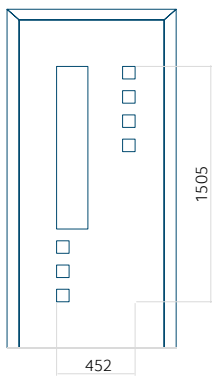

Motif avec cadre INOX

Dimension minimale du panneau	Dimension maximale du panneau
PVC: 570 x 1650	PVC: 900 x 2150
ALU: 570 x 1650	ALU: 1100 x 2450
WOOD: 570 x 1650	WOOD: 840 x 2240

Panneau 133

Motif sans cadre INOX