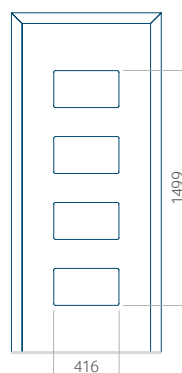

Motif sans cadre INOX