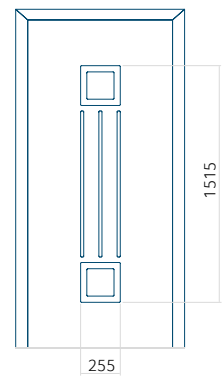

Motif avec cadre INOX