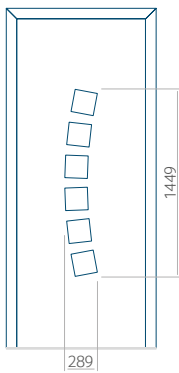

Motif avec cadre INOX

Dimension minimale du panneau	Dimension maximale du panneau
PVC: 600 x 1650	PVC: 900 x 2150
ALU: 600 x 1650	ALU: 1100 x 2450
WOOD: 600 x 1650	WOOD: 840 x 2240

Panneau 40

Motif sans cadre INOX

Motif avec cadre INOX

Dimension minimale du panneau	Dimension maximale du panneau
PVC: 370 x 1650	PVC: 900 x 2150
ALU: 370 x 1650	ALU: 1100 x 2450
WOOD: 370 x 1650	WOOD: 840 x 2240

Panneau 41

Motif sans cadre INOX

Motif avec cadre INOX

Dimension minimale du panneau	Dimension maximale du panneau
PVC: 570 x 1650	PVC: 900 x 2150
ALU: 570 x 1650	ALU: 1100 x 2450
WOOD: 570 x 1650	WOOD: 840 x 2240

Panneau 42

Motif sans cadre INOX