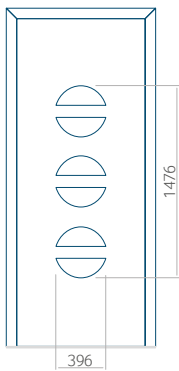

Panneau 09

Motif sans cadre INOX

Dimension minimale du panneau	Dimension maximale du panneau
PVC: 570 x 1650	PVC: 900 x 2150
ALU: 570 x 1650	ALU: 1100 x 2450
WOOD: 570 x 1650	WOOD: 840 x 2240

Panneau 10

Motif sans cadre INOX

Motif avec cadre INOX

Dimension minimale du panneau	Dimension maximale du panneau
PVC: 570 x 1650	PVC: 900 x 2150
ALU: 570 x 1650	ALU: 1100 x 2450
WOOD: 570 x 1650	WOOD: 840 x 2240

Panneau 11

Motif sans cadre INOX

Dimension minimale du panneau	Dimension maximale du panneau
PVC: 570 x 1650	PVC: 900 x 2150
ALU: 570 x 1650	ALU: 1100 x 2450
WOOD: 570 x 1650	WOOD: 840 x 2240

Panneau 12

Motif sans cadre INOX

Motif avec cadre INOX

Dimension minimale du panneau	Dimension maximale du panneau
PVC: 570 x 1650	PVC: 900 x 2150
ALU: 570 x 1650	ALU: 1100 x 2450
WOOD: 570 x 1650	WOOD: 840 x 2240

Panneau 13

Motif sans cadre INOX

Motif avec cadre INOX