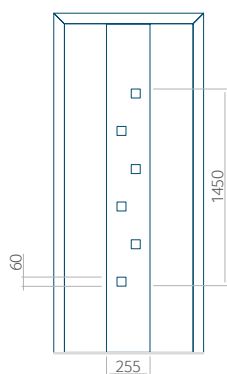

Dimension minimale du panneau	Dimension maximale du panneau
PVC: 570 x 1650	PVC: 900 x 2150
ALU: 570 x 1650	ALU: 1100 x 2450
WOOD: 570 x 1650	WOOD: 840 x 2240

Panneau 68

Motif sans cadre INOX

Dimension minimale du panneau	Dimension maximale du panneau
PVC: 570 x 1650	PVC: 900 x 2150
ALU: 570 x 1650	ALU: 1100 x 2450
WOOD: 570 x 1650	WOOD: 840 x 2240

Panneau 69

Motif sans cadre INOX

Dimension minimale du panneau	Dimension maximale du panneau
PVC: 370 x 1650	PVC: 900 x 2150
ALU: 370 x 1650	ALU: 1100 x 2450
WOOD: 370 x 1650	WOOD: 840 x 2240

Panneau 70

Motif sans cadre INOX

Dimension minimale du panneau	Dimension maximale du panneau
PVC: 570 x 1650	PVC: 900 x 2150
ALU: 570 x 1650	ALU: 1100 x 2450
WOOD: 570 x 1650	WOOD: 840 x 2240

Panneau 71

Motif sans cadre INOX

Dimension minimale du panneau	Dimension maximale du panneau
PVC: 370 x 1650	PVC: 900 x 2150
ALU: 370 x 1650	ALU: 1100 x 2450
WOOD: 370 x 1650	WOOD: 840 x 2240