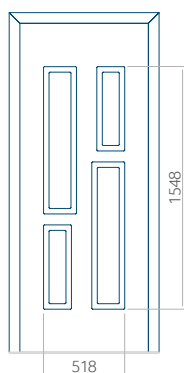

Motif avec cadre INOX

Dimension minimale du panneau	Dimension maximale du panneau
PVC: 610 x 1650	PVC: 900 x 2150
ALU: 610 x 1650	ALU: 1100 x 2450
WOOD: 610 x 1650	WOOD: 840 x 2240