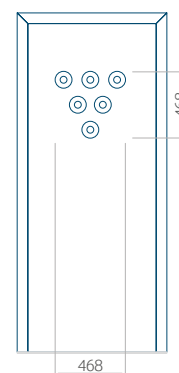

Motif avec cadre INOX