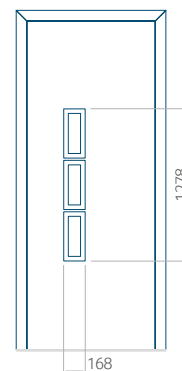

Panneau 22

Motif sans cadre INOX

Motif avec cadre INOX

Dimension minimale du panneau	Dimension maximale du panneau
PVC: 570 x 1650	PVC: 900 x 2150
ALU: 570 x 1650	ALU: 1100 x 2450
WOOD: 570 x 1650	WOOD: 840 x 2240

Panneau 26

Motif sans cadre INOX

Motif avec cadre INOX

Dimension minimale du panneau	Dimension maximale du panneau
PVC: 370 x 1650	PVC: 900 x 2150
ALU: 370 x 1650	ALU: 1100 x 2450
WOOD: 370 x 1650	WOOD: 840 x 2240

Panneau 27

Motif sans cadre INOX

Motif avec cadre INOX

Dimension minimale du panneau	Dimension maximale du panneau
PVC: 600 x 1650	PVC: 900 x 2150
ALU: 600 x 1650	ALU: 1100 x 2450
WOOD: 600 x 1650	WOOD: 840 x 2240

Panneau 28

Motif sans cadre INOX

Motif avec cadre INOX

Dimension minimale du panneau	Dimension maximale du panneau
PVC: 410 x 1650	PVC: 900 x 2150
ALU: 410 x 1650	ALU: 1100 x 2450
WOOD: 410 x 1650	WOOD: 840 x 2240