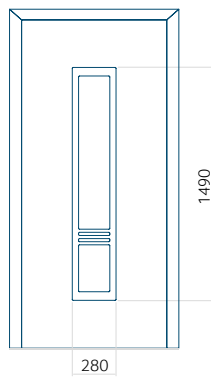

Motif avec cadre INOX

Dimension minimale du panneau	Dimension maximale du panneau
PVC: 370 x 1650	PVC: 900 x 2150
ALU: 370 x 1650	ALU: 1100 x 2450
WOOD: 370 x 1650	WOOD: 840 x 2240