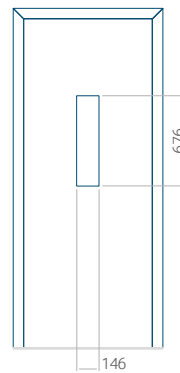

Panneau 23

Motif sans cadre INOX

Motif avec cadre INOX

Dimension minimale du panneau	Dimension maximale du panneau
PVC: 570 x 1650	PVC: 900 x 2150
ALU: 570 x 1650	ALU: 1100 x 2450
WOOD: 570 x 1650	WOOD: 840 x 2240

Panneau 24

Motif sans cadre INOX

Motif avec cadre INOX

Dimension minimale du panneau	Dimension maximale du panneau
PVC: 590 x 1650	PVC: 900 x 2150
ALU: 590 x 1650	ALU: 1100 x 2450
WOOD: 590 x 1650	WOOD: 840 x 2240

Panneau 25

Motif sans cadre INOX

Motif avec cadre INOX

Dimension minimale du panneau	Dimension maximale du panneau
PVC: 380 x 1650	PVC: 900 x 2150
ALU: 380 x 1650	ALU: 1100 x 2450
WOOD: 380 x 1650	WOOD: 840 x 2240

Panneau 26

Motif sans cadre INOX

Motif avec cadre INOX

Dimension minimale du panneau	Dimension maximale du panneau
PVC: 370 x 1650	PVC: 900 x 2150
ALU: 370 x 1650	ALU: 1100 x 2450
WOOD: 370 x 1650	WOOD: 840 x 2240