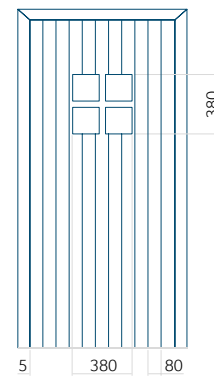

Motif avec cadre INOX

Dimension minimale du panneau	Dimension maximale du panneau
PVC: 590 x 1650	PVC: 900 x 2150
ALU: 590 x 1650	ALU: 1100 x 2450
WOOD: 590 x 1650	WOOD: 840 x 2240

Panneau 134

Motif sans cadre INOX