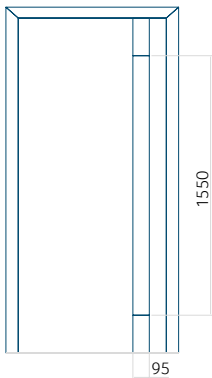

Dimension minimale du panneau

ALU: 700 x 1900

Dimension maximale du panneau

ALU: 1400 x 2600

Panneau DP25

Dessin technique

- Vitre extérieure : VSG 33.1 thermofloat
- Vitre intermédiaire : float sablé avec bandes transparentes
- Vitre intérieure : thermofloat avec intercalaire thermique noir
- Insert encastré INOX