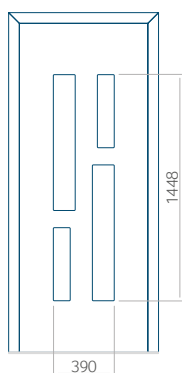

Motif sans cadre INOX