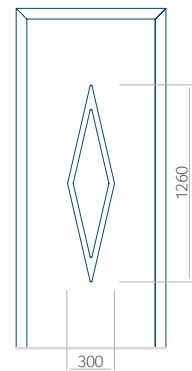

Dimension minimale du panneau	Dimension maximale du panneau
PVC: 570 x 1650	PVC: 900 x 2150
ALU: 570 x 1650	ALU: 1100 x 2450
WOOD: –	WOOD: –

Panneau 100

Motif sans cadre INOX

Motif avec cadre INOX

Dimension minimale du panneau	Dimension maximale du panneau
PVC: 570 x 1650	PVC: 900 x 2150
ALU: 570 x 1650	ALU: 1100 x 2450
WOOD: 570 x 1650	WOOD: 840 x 2240

Panneau 102

Motif sans cadre INOX

Motif avec cadre INOX

Dimension minimale du panneau	Dimension maximale du panneau
PVC: 570 x 1650	PVC: 900 x 2150
ALU: 570 x 1650	ALU: 1100 x 2450
WOOD: 570 x 1650	WOOD: 840 x 2240

Panneau 103

Motif sans cadre INOX

Motif avec cadre INOX

Dimension minimale du panneau	Dimension maximale du panneau
PVC: 570 x 1650	PVC: 900 x 2150
ALU: 570 x 1650	ALU: 1100 x 2450
WOOD: 570 x 1650	WOOD: 840 x 2240

Panneau 104

Motif sans cadre INOX

Motif avec cadre INOX

Dimension minimale du panneau	Dimension maximale du panneau
PVC: 390 x 1650	PVC: 900 x 2150
ALU: 390 x 1650	ALU: 1100 x 2450
WOOD: 390 x 1650	WOOD: 840 x 2240