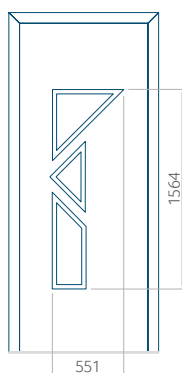

Motif avec cadre INOX

Dimension minimale du panneau	Dimension maximale du panneau
PVC: 640 x 1650	PVC: 900 x 2150
ALU: 640 x 1650	ALU: 1100 x 2450
WOOD: 640 x 1650	WOOD: 840 x 2240