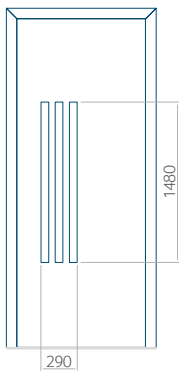

PVC: 900 x 2150

ALU: 1100 x 2450

WOOD: 840 x 2240

Panneau 21

Motif sans cadre INOX

Motif avec cadre INOX

Dimension minimale du panneau	Dimension maximale du panneau
PVC: 570 x 1650	PVC: 900 x 2150
ALU: 570 x 1650	ALU: 1100 x 2450
WOOD: 570 x 1650	WOOD: 840 x 2240

Panneau 22

Motif sans cadre INOX

Motif avec cadre INOX

Dimension minimale du panneau	Dimension maximale du panneau
PVC: 570 x 1650	PVC: 900 x 2150
ALU: 570 x 1650	ALU: 1100 x 2450
WOOD: 570 x 1650	WOOD: 840 x 2240

Motif avec cadre INOX

Dimension minimale du panneau	Dimension maximale du panneau
PVC: 570 x 1650	PVC: 900 x 2150
ALU: 570 x 1650	ALU: 1100 x 2450
WOOD: 570 x 1650	WOOD: 840 x 2240

Panneau 38

Motif sans cadre INOX

Motif avec cadre INOX

Dimension minimale du panneau	Dimension maximale du panneau
PVC: 570 x 1650	PVC: 900 x 2150
ALU: 570 x 1650	ALU: 1100 x 2450
WOOD: 570 x 1650	WOOD: 840 x 2240

Panneau 39

Motif sans cadre INOX