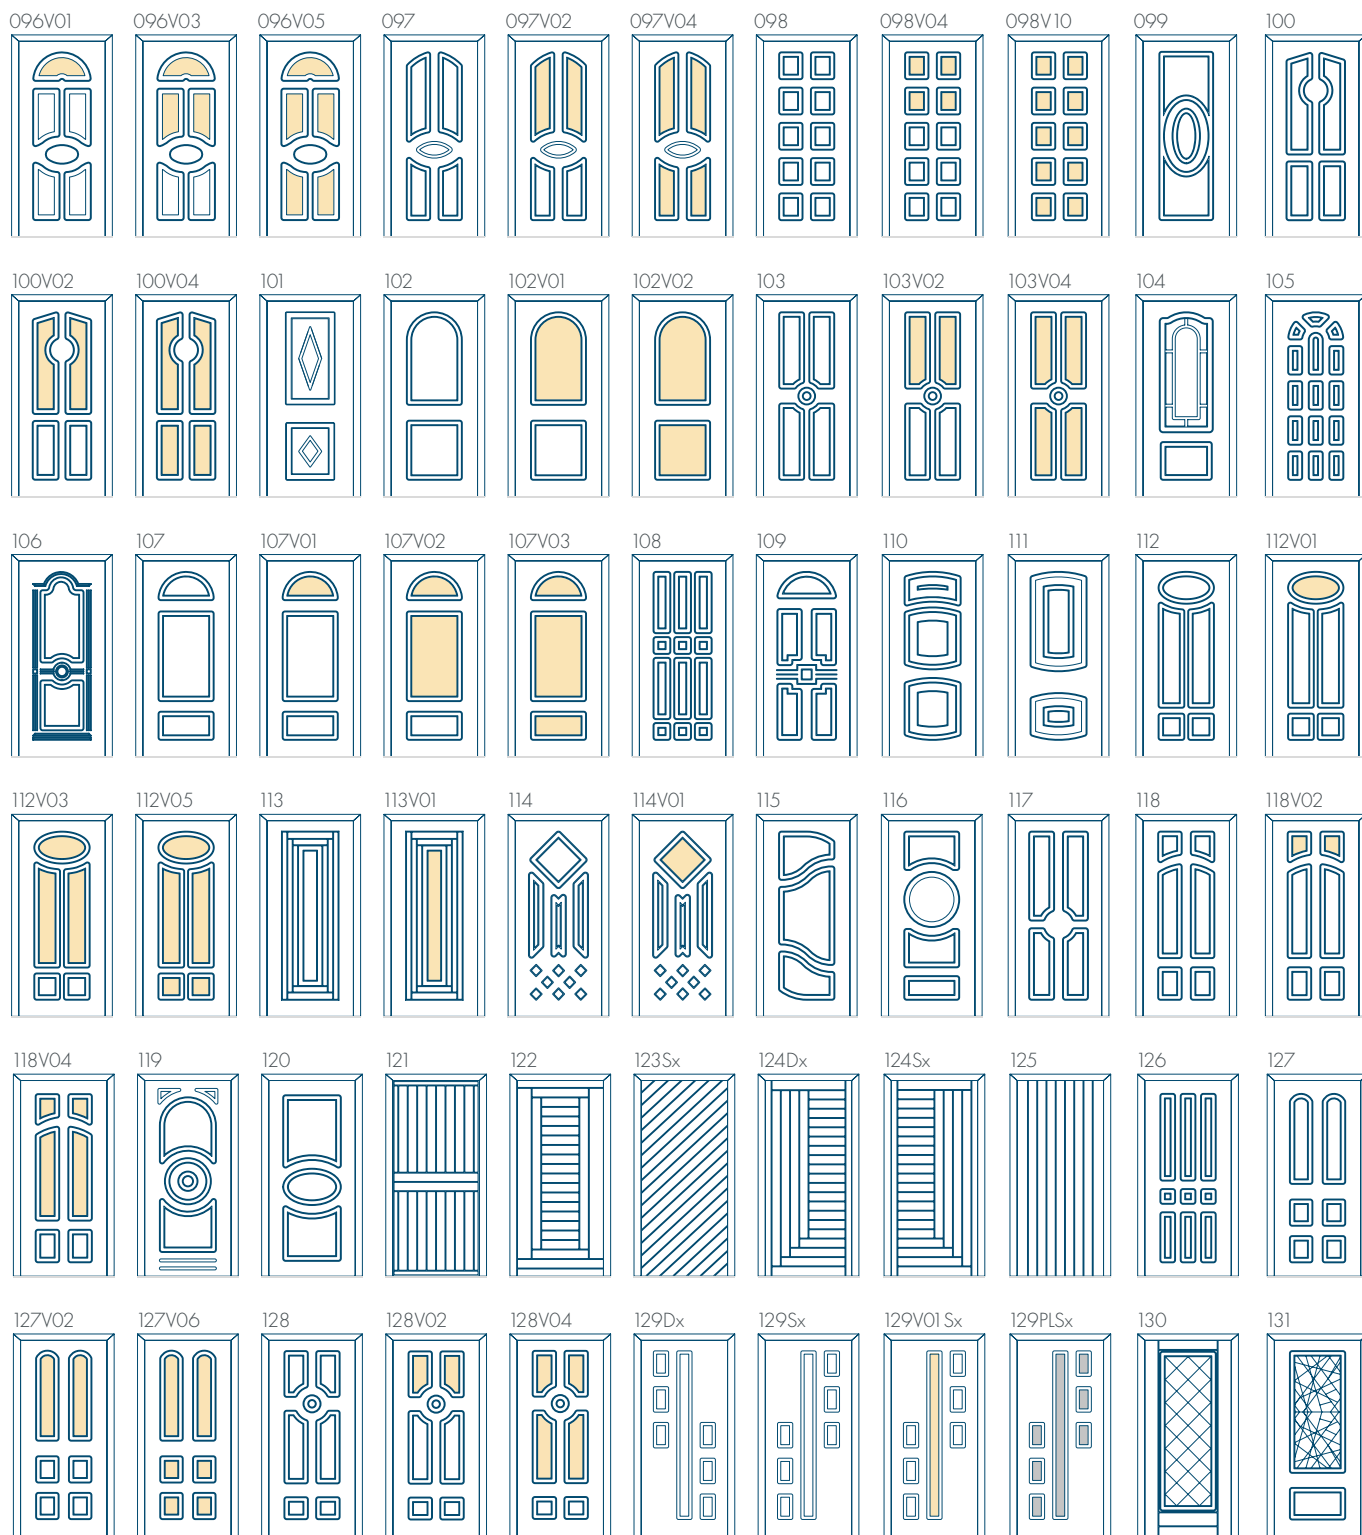

verre
 insert
 relief avec effet 3D / lignes fraisées