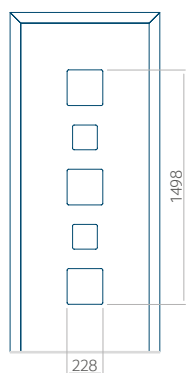

Motif avec cadre INOX

Dimension minimale du panneau	Dimension maximale du panneau
PVC: 370 x 1650	PVC: 900 x 2150
ALU: 370 x 1650	ALU: 1100 x 2450
WOOD: 370 x 1650	WOOD: 840 x 2240

Panneau 95

Motif sans cadre INOX