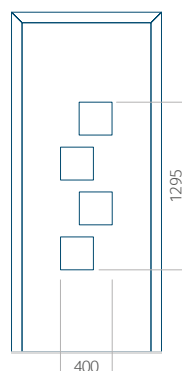

Dimension minimale du panneau	Dimension maximale du panneau
PVC: 570 x 1650	PVC: 900 x 2150
ALU: 570 x 1650	ALU: 1100 x 2450
WOOD: 570 x 1650	WOOD: 840 x 2240

Panneau 16

Motif sans cadre INOX

Motif avec cadre INOX

Dimension minimale du panneau	Dimension maximale du panneau
PVC: 600 x 1650	PVC: 900 x 2150
ALU: 600 x 1650	ALU: 1100 x 2450
WOOD: 600 x 1650	WOOD: 840 x 2240

Panneau 17

Motif sans cadre INOX

Motif avec cadre INOX

Dimension minimale du panneau	Dimension maximale du panneau
PVC: 570 x 1650	PVC: 900 x 2150
ALU: 570 x 1650	ALU: 1100 x 2450
WOOD: 570 x 1650	WOOD: 840 x 2240

Panneau 18

Motif sans cadre INOX

Motif avec cadre INOX