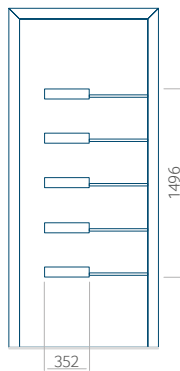

Motif avec cadre INOX

Dimension minimale du panneau	Dimension maximale du panneau
PVC: 600 x 1650	PVC: 900 x 2150
ALU: 600 x 1650	ALU: 1100 x 2450
WOOD: 600 x 1650	WOOD: 840 x 2240