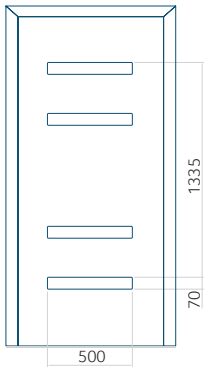

Dimension minimale du panneau

ALU: 750x1900

Dimension maximale du panneau

ALU: 1400x2600

## Panneau DP21

Dessin technique

- Insert encastré INOX

Dimension minimale du panneau

ALU: 720x1900

Dimension maximale du panneau

ALU: 1400x2600