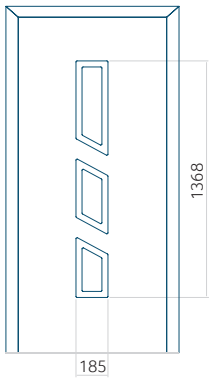

Dessin technique

- Vitre extérieure : VSG 33.1 thermofloat
- Vitre intermédiaire : float sablé
- Vitre intérieure : thermofloat avec intercalaire thermique noir
- Insert encastré INOX

Dimension minimale du panneau

ALU: 550x1900

Dimension maximale du panneau

ALU: 1400x2600