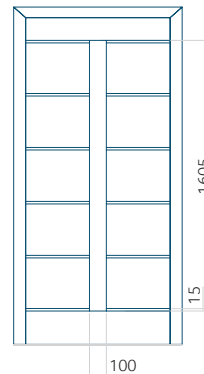

Dessin technique