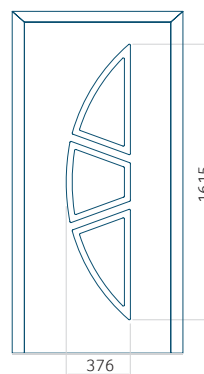

Dessin technique