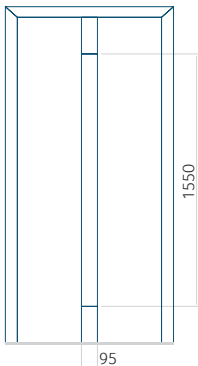

Dessin technique

- Vitre extérieure : VSG 33.1 thermofloat
- Vitre intermédiaire : float sablé avec bandes transparentes
- Vitre intérieure : thermofloat avec intercalaire thermique noir
- Insert encastré INOX

Dimension minimale du panneau

ALU: 500x2000

Dimension maximale du panneau

ALU: 1400x2600