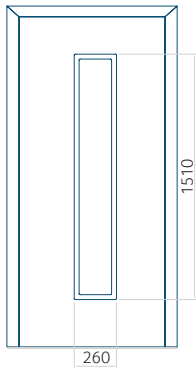

Dessin technique

- Vitre extérieure : VSG 33.1 thermofloat
- Vitre intermédiaire : float sablé avec bandes transparentes
- Vitre intérieure : thermofloat avec intercalaire thermique noir
- Insert encastré INOX

Dimension minimale du panneau

ALU: 500x1900

Dimension maximale du panneau

ALU: 1400x2600