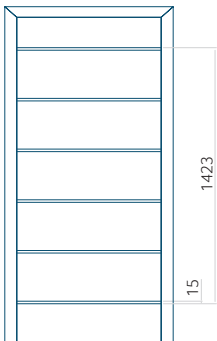

Dessin technique

- Panneau rainuré

Dimension minimale du panneau

ALU: 361x1900

Dimension maximale du panneau

ALU: 1400x2600