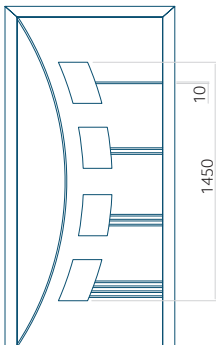

Dessin technique

- Vitre extérieure : VSG 33.1 thermofloat
- Vitre intermédiaire : float sablé avec bandes transparentes
- Vitre intérieure : thermofloat avec intercalaire thermique noir
- Panneau rainuré

Dimension minimale du panneau

ALU: 750x2000

Dimension maximale du panneau

ALU: 1400x2600