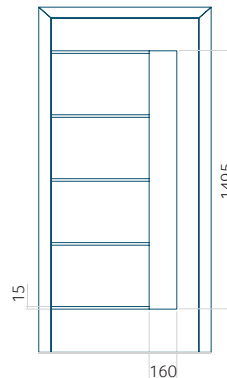

Dessin technique