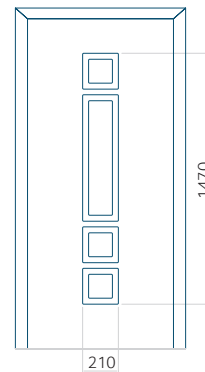

Dessin technique