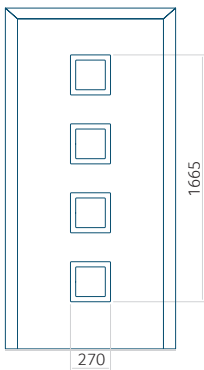

Dessin technique

- Vitre extérieure : VSG 33.1 thermofloat
- Vitre intermédiaire : float sablé
- Vitre intérieure : thermofloat avec intercalaire thermique noir
- Insert encastré INOX

Dimension minimale du panneau

ALU: 500x2000

Dimension maximale du panneau

ALU: 1400x2600