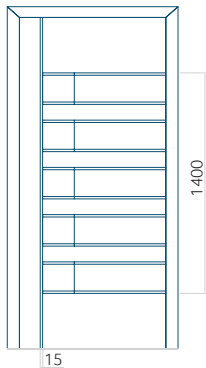

Dessin technique

- Vitre extérieure : VSG 33.1 thermofloat
- Vitrage intermédiaire : float dépoli, clair sur le périmètre
- Vitre intérieure : thermofloat avec intercalaire thermique noir
- Panneau rainuré

Dimension minimale du panneau

ALU: 750x1900

Dimension maximale du panneau

ALU: 1400x2600