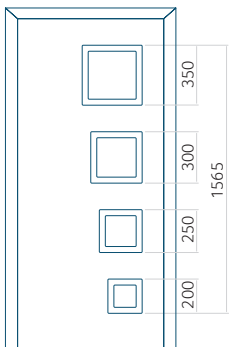

Dessin technique

- Vitre extérieure : VSG 33.1 thermofloat
- Vitre intermédiaire : float sablé
- Vitre intérieure : thermofloat avec intercalaire thermique noir
- Insert encastré INOX

Dimension minimale du panneau

ALU: 801x1900

Dimension maximale du panneau

ALU: 1400x2600