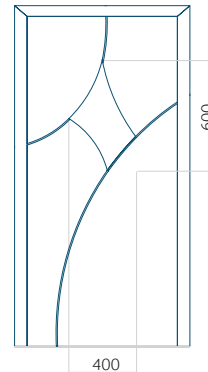

Dessin technique