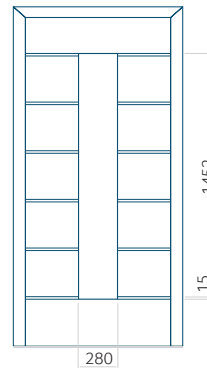

Dessin technique