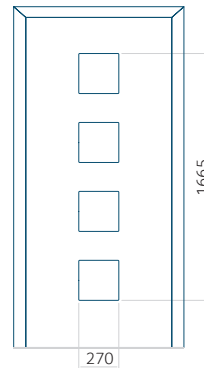

Dessin technique