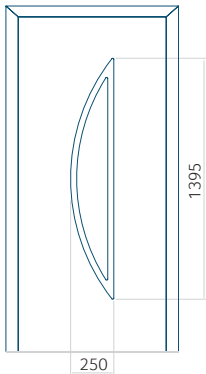

Dessin technique

- Vitre extérieure : VSG 33.1 thermofloat
- Vitre intermédiaire : float sablé
- Vitre intérieure : thermofloat avec intercalaire thermique noir
- Insert encastré INOX

Dimension minimale du panneau

ALU: 600x1900

Dimension maximale du panneau

ALU: 1400x2600