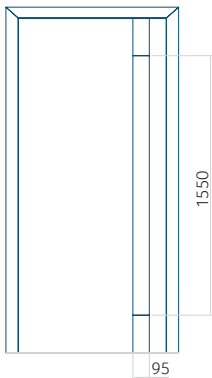

Dessin technique

- Vitre extérieure : VSG 33.1 thermofloat
- Vitre intermédiaire : float sablé avec bandes transparentes
- Vitre intérieure : thermofloat avec intercalaire thermique noir
- Insert encastré INOX

Dimension minimale du panneau

ALU: 650x1900

Dimension maximale du panneau

ALU: 1400x2600