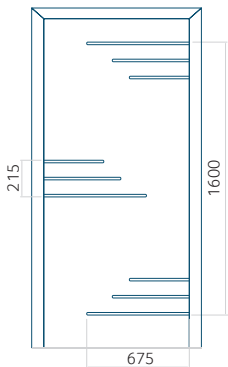

## Panneau DP21

Dessin technique

- Insert encastré INOX

Dimension minimale du panneau

ALU: 720x1900

Dimension maximale du panneau

ALU: 1400x2600

## Panneau DP22

Dessin technique

- Insert encastré INOX

Dimension minimale du panneau

ALU: 650x1900

Dimension maximale du panneau

ALU: 1400x2600

## Panneau DP23

Dessin technique

- Insert encastré INOX

Dimension minimale du panneau

ALU: 801x1900

Dimension maximale du panneau

ALU: 1400x2600