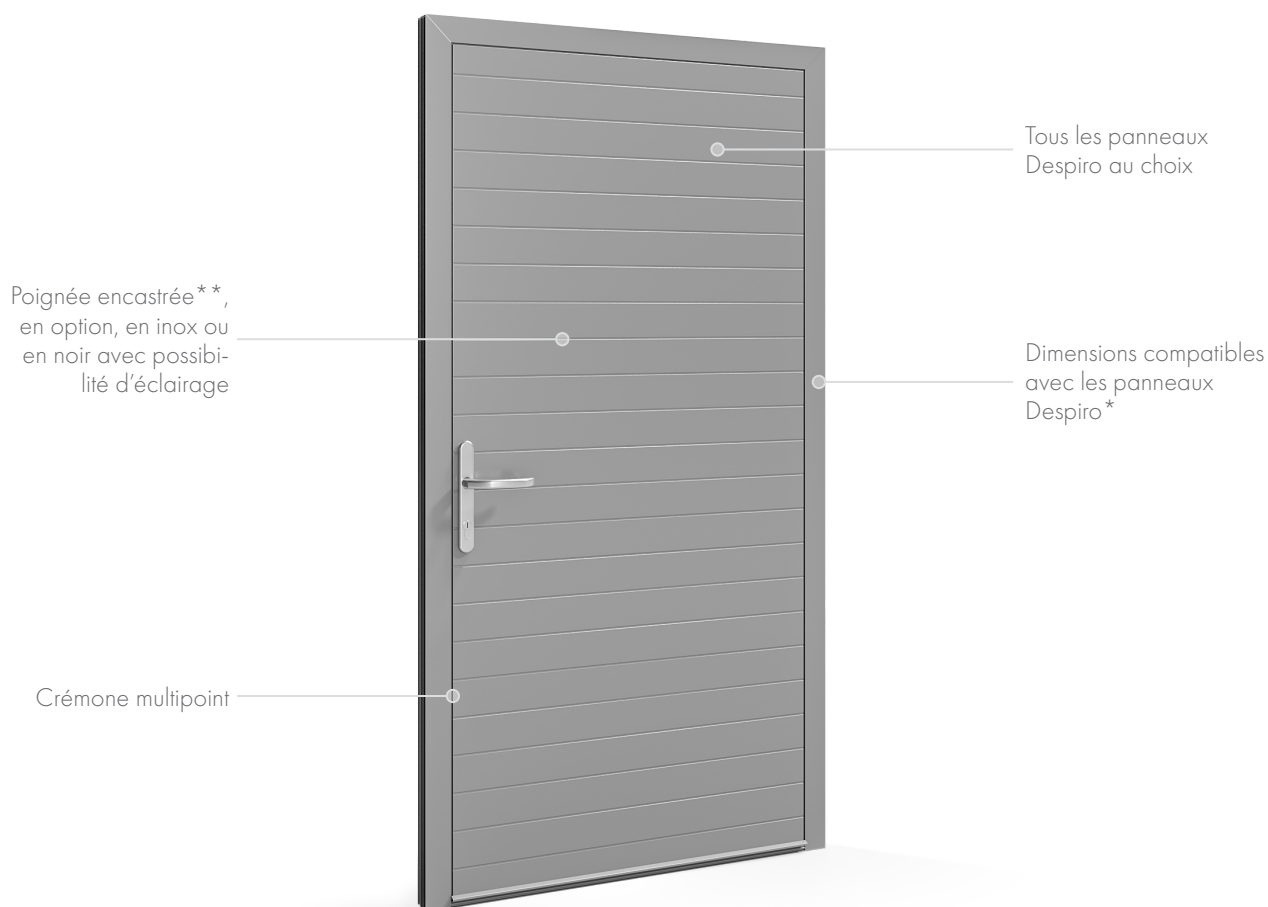

## Portes aluminium **MasterLine 8 Despiro**

L'élégance et le minimalisme des portes en aluminium MasterLine 8 Despiro leur permettent de s'intégrer dans les tendances architecturales modernes. Elles sont universelles et s'intègrent parfaitement aux styles traditionnels. Les portes se caractérisent par la tôle d'une grande rigidité. Elles permettent de réaliser des structures en tôle jusqu'à 1500 mm de large et 3000 mm de haut. Elles sont disponibles avec la gamme de panneaux de porte Despiro en constant développement, y compris avec l'option de poignée encastrée. Cet élément peut être éclairé en blanc (avec une couleur froide, chaude ou neutre) ou en bleu.

# Porte aluminium **MasterLine 8 Pivot**

La valeur de l'espace est déterminée par la façon de l'utiliser. Les portes en aluminium avec charnières de type pivot peuvent s'ouvrir vers l'intérieur et vers l'extérieur grâce à l'axe de rotation décalé. Ces modèles polyvalents peuvent s'étendre du sol au plafond. Elles sont particulièrement adaptées aux espaces modernes où l'ergonomie est primordiale. Elles mettent parfaitement en valeur les bureaux avant-gardistes et soulignent le caractère élégant des appartements.