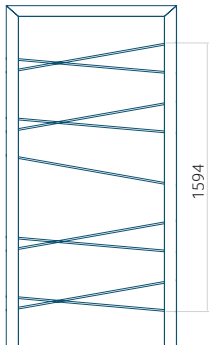

Dessin technique

- Panneau rainuré

Dimension minimale du panneau	Dimension maximale du panneau
ALU: 550x2000	ALU: 1400x2600