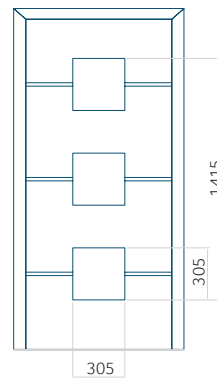

Dessin technique