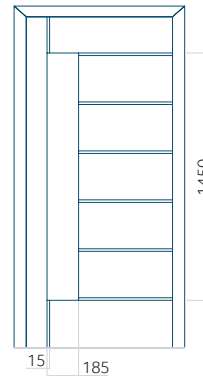

Dessin technique