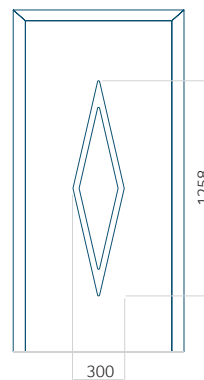

- Vitre extérieure : VSG 33.1 thermofloat
- Vitre intermédiaire : float sablé
- Vitre intérieure : thermofloat avec intercalaire thermique noir
- Insert encastré INOX

Dimension minimale du panneau

ALU: 550x1900