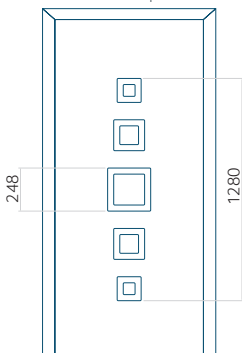

Dessin technique