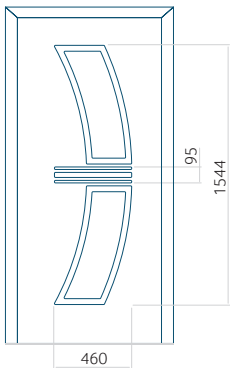

Dessin technique

- Vitre extérieure : VSG 33.1 thermofloat
- Vitre intermédiaire : float sablé
- Vitre intérieure : thermofloat avec intercalaire thermique noir
- Insert encastré INOX

Dimension minimale du panneau

ALU: 700x2000

Dimension maximale du panneau

ALU: 1400x2600