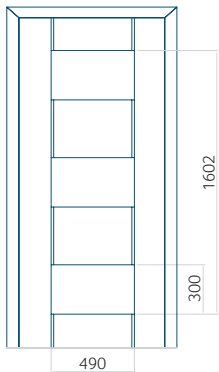

Dessin technique

- Vitre extérieure : VSG 33.1 thermofloat
- Vitre intermédiaire : float sablé
- Vitre intérieure : thermofloat avec intercalaire thermique noir
- Insert encastré INOX

Dimension minimale du panneau

ALU: 720x2000

Dimension maximale du panneau

ALU: 1400x2600