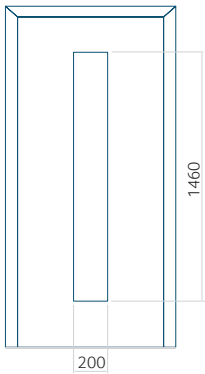

Dessin technique

- Vitre extérieure : VSG 33.1 thermofloat
- Vitre intermédiaire : float sablé avec bandes transparentes
- Vitre intérieure : thermofloat avec intercalaire thermique noir

Dimension minimale du panneau

ALU: 500x1900

Dimension maximale du panneau

ALU: 1400x2600