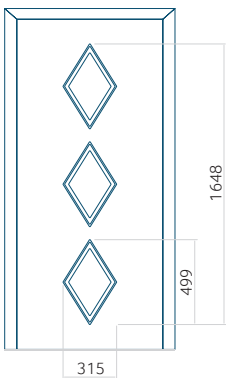

Dessin technique

- Vitre extérieure : VSG 33.1 thermofloat
- Vitre intermédiaire : float sablé
- Vitre intérieure : thermofloat avec intercalaire thermique noir
- Grooved frame around the glazing

Dimension minimale du panneau

ALU: 600x2000

Dimension maximale du panneau

ALU: 1400x2600