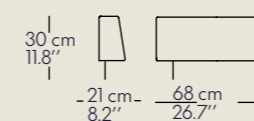

Nak back corner cushion	Nak almohadón respaldo esquinero	
A fabric	Tejido A	0920612--
B fabric	Tejido B	0920612--
C fabric	Tejido C	0920612--
D fabric	Tejido D	0920612--
COM fabric	Tejido cliente	092061299