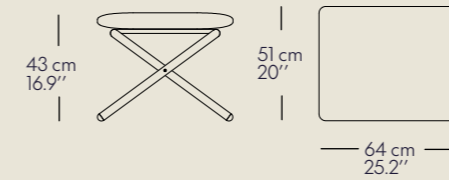

Garda footstool

Garda reposapiés

Frame colour	Color chasis	2523710--
Seat cushion		
Almohadón asiento		
A fabric	Tejido A	2523400--
B fabric	Tejido B	2523400--
C fabric	Tejido C	2523400--
D fabric	Tejido D	2523400--
COM fabric	Tejido cliente	241050099
Waterproof cover	Funda impermeable	252390025