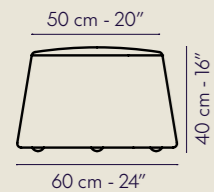

esen collection

Esen Pouf	Esen Pouf	
A fabric	Tejido A	5423382--
B fabric	Tejido B	5423382--
C fabric	Tejido C	5423382--
D fabric	Tejido D	5423382--
COM fabric	Tejido cliente	542338299
Waterproof cover	Funda impermeable	542390025

Esen pouf (weather proof)	Esen pouf (intempérie)	
A fabric	Tejido A	5423282--
B fabric	Tejido B	5423282--
C fabric	Tejido C	5423282--
D fabric	Tejido D	5423282--
COM fabric	Tejido cliente	542328299
Waterproof cover	Funda impermeable	542390025