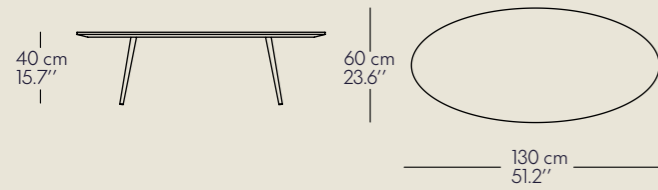

Vint oval low table 130x60x40

Frame colour / white compact top	Color chasis / sobre compacto blanco	14620--50
Frame colour / iroko wood top	Color chasis / sobre madera iroko	14620--70
Waterproof cover	Funda impermeable	146098825

Vint mesa baja oval 130x60x40

Color chasis / sobre compacto blanco	14620--50
Color chasis / sobre madera iroko	14620--70
Funda impermeable	146098825