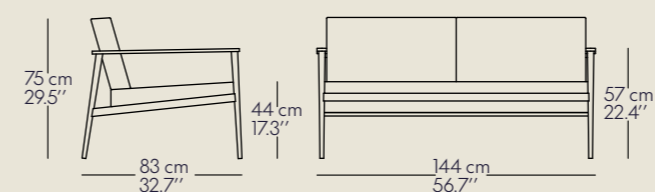

Vint 2 seater sofa	Vint sofá 2 plazas	
Frame colour	Color chasis	1421710--
Seat and back cushion	Almohadón asiento y respaldo	
A fabric	Tejido A	1421400--
B fabric	Tejido B	1421400--
C fabric	Tejido C	1421400--
D fabric	Tejido D	1421400--
COM fabric	Tejido cliente	142140099
Waterproof cover	Funda impermeable	142190025