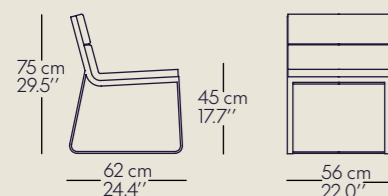

sit collection

Sit chair	Sit silla	
Frame colour	Color chasis	1211310--
Seat and back cushion	Almohadón asiento y respaldo	
A fabric	Tejido A	1210400--
B fabric	Tejido B	1210400--
C fabric	Tejido C	1210400--
D fabric	Tejido D	1210400--
COM fabric	Tejido cliente	121040099
Waterproof cover	Funda impermeable	121190025