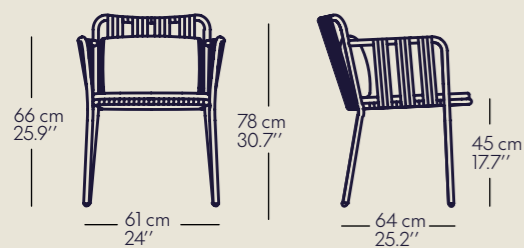

teja collection

Teja armchair		Teja sillón	
Frame colour / rope		Color chasis / cuerda	24102--/--
Teja seat cushion		Teja almohadón asiento	
A fabric		Tejido A	2410502--
B fabric		Tejido B	2410502--
C fabric		Tejido C	2410502--
D fabric		Tejido D	2410502--
COM fabric		Tejido cliente	241050299
Teja back cushion		Teja almohadón respaldo	
A fabric		Tejido A	2410400--
B fabric		Tejido B	2410400--
C fabric		Tejido C	2410400--
D fabric		Tejido D	2410400--
COM fabric		Tejido cliente	241040099
Waterproof cover		Funda impermeable	241090025