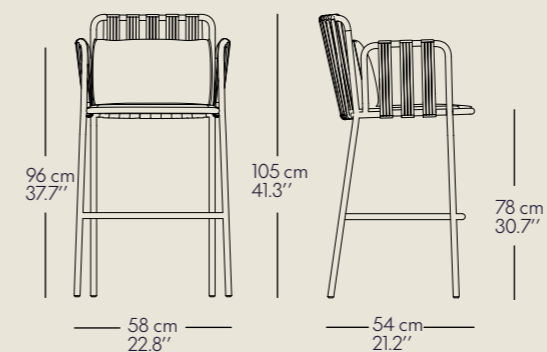

Teja side cushion

Teja 1 cojín lateral

Side cushion, A fabric	Cojín lateral, tejido A	2420600--
Side cushion, B fabric	Cojín lateral, tejido B	2420600--
Side cushion, C fabric	Cojín lateral, tejido C	2420600--
Side cushion, D fabric	Cojín lateral, tejido D	2420600--
Side cushion, COM fabric	Cojín latera, tejido cliente	242060099

Teja deco cushion 1 unit	Teja 1 cojín decoración	15.7"x15.7" (40x40)	23.6"x11.8" (60x30)	23.6"x23.6" (60x60)
A fabric	Tejido A	2484000--	2483000--	2488000--
B fabric	Tejido B	2484000--	2483000--	2488000--
C fabric	Tejido C	2484000--	2483000--	2488000--
D fabric	Tejido D	2484000--	2483000--	2488000--
COM fabric	Tejido cliente	248400099	248300099--	248800099

Teja barstool

Teja taburete de bar

Frame colour / rope	Color chasis / cuerda	24140--/--

Teja seat cushion

Teja almohadón asiento

A fabric	Tejido A	2410500--
B fabric	Tejido B	2410500--
C fabric	Tejido C	2410500--
D fabric	Tejido D	2410500--
COM fabric	Tejido cliente	241050099

Teja back cushion

Teja almohadón respaldo

A fabric	Tejido A	2410400--
B fabric	Tejido B	2410400--
C fabric	Tejido C	2410400--
D fabric	Tejido D	2410400--
COM fabric	TWejido cliente	241040099
Waterproof cover	Funda impermeable	241490025