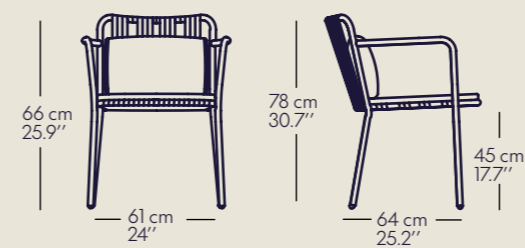

Teja air armchair (unbraided arms)		Teja sillón air (brazos sin trenzar)	
Frame colour / rope		Color chasis / cuerda	24101--/--
Teja seat cushion		Teja almohadón asiento	
A fabric		Tejido A	2410503--
B fabric		Tejido B	2410503--
C fabric		Tejido C	2410503--
D fabric		Tejido D	2410503--
COM fabric		Tejido cliente	241050399
Teja back cushion		Teja almohadón respaldo	
A fabric		Tejido A	2410400--
B fabric		Tejido B	2410400--
C fabric		Tejido C	2410400--
D fabric		Tejido D	2410400--
COM fabric		Tejido cliente	241040099
Waterproof cover		Funda impermeable	241090025