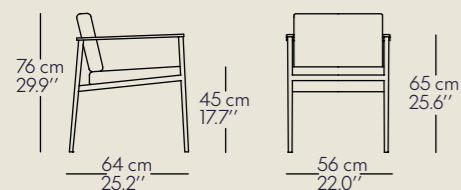

vint collection

Vint armchair	Vint sillón	
Frame colour	Color chasis	1410310--
Seat and back cushion	Almohadón asiento y respaldo	
A fabric	Tejido A	1410400--
B fabric	Tejido B	1410400--
C fabric	Tejido C	1410400--
D fabric	Tejido D	1410400--
COM fabric	Tejido cliente	141040099
Waterproof cover	Funda impermeable	141090025