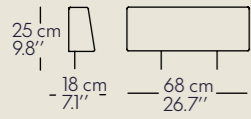

Nak armrest cushion	Nak almohadón brazo	
A fabric	Tejido A	0920613--
B fabric	Tejido B	0920613--
C fabric	Tejido C	0920613--
D fabric	Tejido D	0920613--
COM fabric	Tejido cliente	092061399