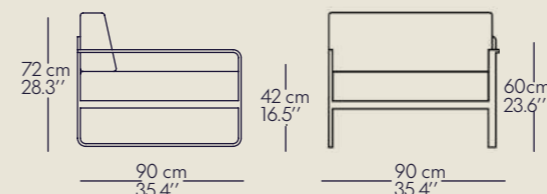

Sit left side

Sit lateral izquierdo

Frame colour	Color chasis	1226010--
Side module cushion (1 seat, 1 long back)		
Almohadón mód. lateral (1 asiento, 1 respaldo largo)		
A fabric	Tejido A	1225500--
B fabric	Tejido B	1225500--
C fabric	Tejido C	1225500--
D fabric	Tejido D	1225500--
COM fabric	Tejido cliente	122550099
Waterproof cover	Funda impermeable	122690125