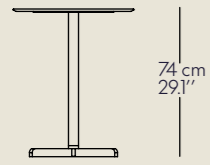

Sit central leg table 74

Frame colour / white compact top	Color chasis / sobre compacto blanco	12652--50
Frame colour / aluminium top	Color chasis / sobre aluminio pintado	12652--/--
Frame colour / iroko wood top	Color chasis / sobre madera iroko	12652--70
Frame colour / dekton top	Color chasis / sobre dekton	12652--/--
Waterproof cover	Funda impermeable	126698225

Sit central leg table 74

Frame colour / white compact top	Color chasis / sobre compacto blanco	12772--50
Frame colour / aluminium top	Color chasis / sobre aluminio pintado	12772--/--
Frame colour / dekton top	Color chasis / sobre dekton	12772--/--
Waterproof cover	Funda impermeable	126698725

Sit central leg table 74

Frame colour / white compact top	Color chasis / sobre compacto blanco	12662--50
Frame colour / aluminium top	Color chasis / sobre aluminio pintado	12662--/--
Frame colour / dekton top	Color chasis / sobre dekton	12662--/--
Waterproof cover	Funda impermeable	126698425

Sit central leg table 74

Frame colour / white compact top	Color chasis / sobre compacto blanco	12782--50
Frame colour / aluminium top	Color chasis / sobre aluminio pintado	12782--/--
Frame colour / dekton top	Color chasis / sobre dekton	12782--/--
Waterproof cover	Funda impermeable	126695825

Sit mesa pie central 74

Color chasis / sobre compacto blanco	12652--50
Color chasis / sobre aluminio pintado	12652--/--
Color chasis / sobre madera iroko	12652--70
Color chasis / sobre dekton	12652--/--
Funda impermeable	126698225

Sit mesa central pie 74

Color chasis / sobre compacto blanco	12772--50
Color chasis / sobre aluminio pintado	12772--/--
Color chasis / sobre dekton	12772--/--
Funda impermeable	126698725

Sit mesa central pie 74

Color chasis / sobre compacto blanco	12662--50
Color chasis / sobre aluminio pintado	12662--/--
Color chasis / sobre dekton	12662--/--
Funda impermeable	126698425

Sit mesa central pie 74

Color chasis / sobre compacto blanco	12782--50
Color chasis / sobre aluminio pintado	12782--/--
Color chasis / sobre dekton	12782--/--
Funda impermeable	126695825