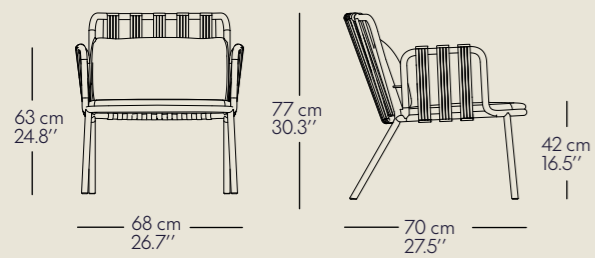

Teja low armchair		Teja sillón bajo	
Frame colour / rope		Color chasis / cuerda	24160--/--
Teja seat cushion		Teja almohadón asiento	
A fabric		Tejido A	2416500--
B fabric		Tejido B	2416500--
C fabric		Tejido C	2416500--
D fabric		Tejido D	2416500--
COM fabric		Tejido cliente	241650099
Teja back cushion		Teja almohadón respaldo	
A fabric		Tejido A	2416400--
B fabric		Tejido B	2416400--
C fabric		Tejido C	2416400--
D fabric		Tejido D	2416400--
COM fabric		Tejido cliente	241640099
Waterproof cover		Funda impermeable	241690025