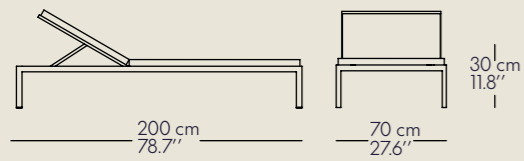

Nak deckchair (no wheels)	Nak tumbona (sin ruedas)	
Frame colour	Color chasis	0930310--
Seat and back cushion	Almohadón asiento y respaldo	
A fabric	Tejido A	0931500--
B fabric	Tejido B	0931500--
C fabric	Tejido C	0931500--
D fabric	Tejido D	0931500--
COM fabric	Tejido cliente	093150099
Waterproof cover	Funda impermeable	093190025