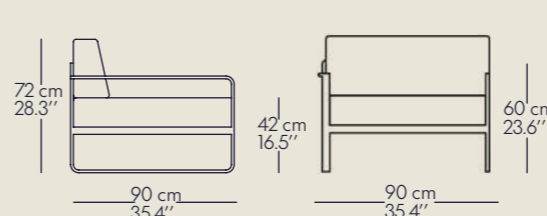

Sit right side

Sit lateral derecho

Frame colour	Color chasis	1225010--
Side module cushion (1 seat, 1 long back)		
Almohadón mód. lateral (1 asiento, 1 respaldo largo)		
A fabric	Tejido A	1225400--
B fabric	Tejido B	1225400--
C fabric	Tejido C	1225400--
D fabric	Tejido D	1225400--
COM fabric	Tejido cliente	122540099
Waterproof cover	Funda impermeable	122590125