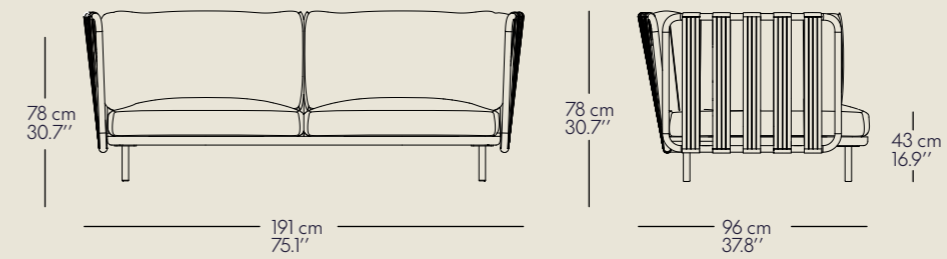

Teja 2 seater sofa		Teja sofá 2 plazas	
Frame colour / rope		Color chasis / cuerda	24213--/--
Seat and back cushion		Almohadón asiento y respaldo	
A fabric		Tejido A	2421000--
B fabric		Tejido B	2421000--
C fabric		Tejido C	2421000--
D fabric		Tejido D	2421000--
COM fabric		Tejido cliente	242100099
Waterproof cover		Funda impermeable	242190025