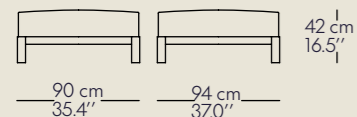

nak collection

Nak XL S1 frame	Nak XL S1 estructura	
Frame colour	Color chasis	0920710--
1 seat cushion	1 almohadón asiento	
A fabric	Tejido A	1024410--
B fabric	Tejido B	1024410--
C fabric	Tejido C	1024410--
D fabric	Tejido D	1024410--
COM fabric	Tejido cliente	102441099
Waterproof cover	Funda impermeable	092099925