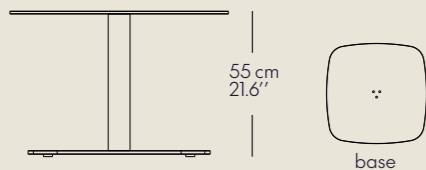

Sirkel table 55 height / mesa altura 55

Sirkel table Ø60x55	Sirkel mesa Ø60x55	
White compact top	Compacto blanco	2600606--50
Aluminum top	Aluminio pintado	2600606--/--
Dekton top	Dekton	2600606--/--
Waterproof cover	Funda impermeable	26006060925

Sirkel table 60x60x55	Sirkel mesa 60x60x55	
White compact	Compacto blanco	2660606--50
Aluminum	Aluminio pintado	2660606--/--
Dekton	Dekton	2660606--/--
Waterproof cover	Funda impermeable	26606060925

Sirkel table Ø70x55	Sirkel mesa Ø70x55	
White compact	Compacto blanco	2600706--50
Aluminum	Aluminio pintado	2600706--/-
Dekton	Dekton	2600706--/--
Waterproof cover	Funda impermeable	26007060925

Sirkel table 70x70x55	Sirkel mesa 70x70x55	
White compact	Compacto blanco	2770706--50
Aluminum	Aluminio pintado	2770706--/--
Dekton	Dekton	2770706--/--
Waterproof cover	Funda impermeable	26707060925

Sirkel table Ø75x55	Sirkel mesa Ø75x55	
White compact	Compacto blanco	2600756--/50
Aluminum	Aluminio pintado	2600756--/--
Dekton	Dekton	2600756--/--
Waterproof cover	Funda impermeable	26007560925

Sirkel table 75x75x55	Sirkel mesa 75x75x55	
White compact	Compacto blanco	2675756--50
Aluminum top	Aluminio pintado	2675756--/--
Dekton top	Dekton	2675756--/--
Waterproof cover	Funda impermeable	26757560925

Sirkel table Ø80x55	Sirkel mesa Ø80x55	
White compact	Compacto blanco	2660606--50
Aluminum	Aluminio pintado	2660606--/--
Dekton	Dekton	2660606--/--
Waterproof cover	Funda impermeable	26606060925

Sirkel table 80x80x55	Sirkel mesa 80x80x55	
White compact	Compacto blanco	2680806--50
Aluminum	Aluminio pintado	2680806--/--
Dekton	Dekton	2680806--/--
Waterproof cover	Funda impermeable	2680800925

Sirkel table Ø90x55	Sirkel mesa Ø90x55	
White compact	Compacto blanco	2600906--50
Aluminum	Aluminio pintado	2600906--/--
Dekton	Dekton	2600906--/--
Waterproof cover	Funda impermeable	26009060925

Sirkel table 90x90x55	Sirkel mesa 90x90x55	
White compact	Compacto blanco	2690906--/50
Aluminum	Aluminio pintado	2690906--/--
Dekton	Dekton	2690906--/--
Waterproof cover	Funda impermeable	26909060925