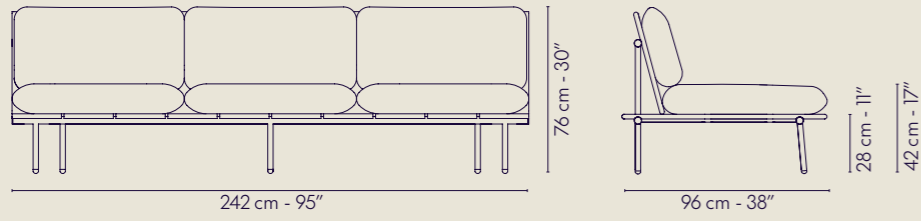

Nami 3 seater sofa no armrests

Nami sofá 3 pl. sin brazos

Frame colour	Color chasis	2822900--
Seat and back cushion		
A fabric	Tejido A	2822918--
B fabric	Tejido B	2822918--
C fabric	Tejido C	2822918--
D fabric	Tejido D	2822918--
COM fabric	Tejido cliente	282291899
Waterproof cover	Funda impermeable	282290025