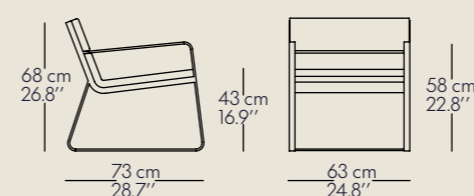

Sit low armchair	Sit sillón bajo	
Frame colour	Color chasis	1220310--
Seat and back cushion	Almohadón asiento y respaldo	
A fabric	Tejido A	1216400--
B fabric	Tejido B	1216400--
C fabric	Tejido C	1216400--
D fabric	Tejido D	1216400--
COM fabric	Tejido cliente	121640099
Waterproof cover	Funda impermeable	122090025