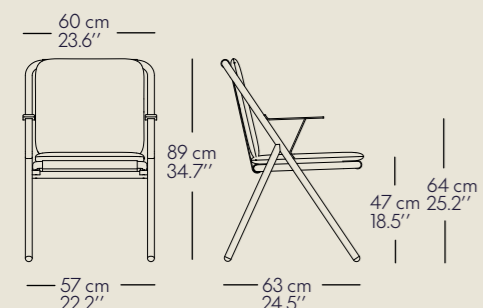

Garda armchair	Garda silla con brazos	
Aluminum armrest, frame colour / sling fabric	Brazo aluminio, color chasis / tejido sling	25107--/--
Wood armrest, frame colour / sling fabric	Brazo madera, color chasis / tejido sling	25108--/--
Seat and back cushion	Almohadón, asiento y respaldo	
A fabric	Tejido A	2510400--
B fabric	Tejido B	2510400--
C fabric	Tejido C	2510400--
D fabric	Tejido D	2510400--
COM fabric	Tejido cliente	251040099
Waterproof cover	Funda impermeable	251090025