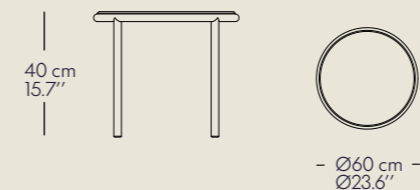

Teja low table 60x40

Frame colour / white compact top	Color chasis / sobre compacto blanco	24740--50
Frame colour / aluminum top	Color chasis / sobre aluminio	24740--/--
Frame colour / iroko wood slats	Color chasis / lamas madera iroko	24740--/70
Frame colour / dekton top	Color chasis / sobre dekton	24740--/--
Waterproof cover	Funda impermeable	247490025

Teja mesa baja 60x40

Color chasis / sobre compacto blanco	24740--50
Color chasis / sobre aluminio	24740--/--
Color chasis / lamas madera iroko	24740--/70
Color chasis / sobre dekton	24740--/--
Funda impermeable	247490025