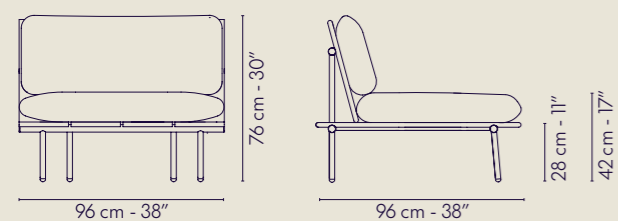

nami collection

Nami lounge sofa no armrests

Nami sofá 1 pl. sin brazos

Frame colour	Color chasis	2820900--
Seat and back cushion		
A fabric	Tejido A	2820910--
B fabric	Tejido B	2820910--
C fabric	Tejido C	2820910--
D fabric	Tejido D	2820910--
COM fabric	Tejido cliente	282091099
Waterproof cover	Funda impermeable	281690025