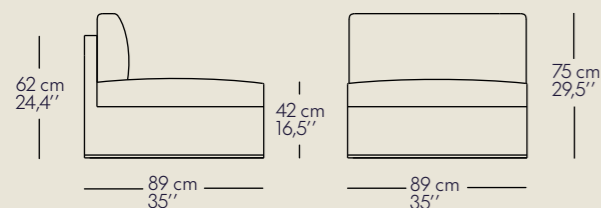

mood xl collection

Mood XL centre module

Mood XL módulo central		
Alum. base color / A fabric	Color base alum. / Tejido A	23243--/--
Alum. base color / B fabric	Alum. base color / Tejido B	23243--/--
Alum. base color / C fabric	Alum. base color / Tejido C	23243--/--
Alum. base color / D fabric	Alum. base color / Tejido D	23243--/--
Alum. base color / COM fabric	Alum. base color / Tejido cliente	23243--/99

Centre module cushion (seat and back)

Almohadón módulo central (asiento y respaldo)		
A fabric	Tejido A	2324400--
B fabric	Tejido B	2324400--
C fabric	Tejido C	2324400--
D fabric	Tejido D	2324400--
COM fabric	Tejido cliente	232440099
Waterproof cover	Funda impermeable	232490025