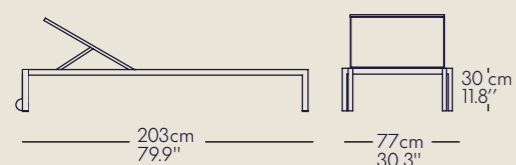

Club deckchair (with wheels)	Club tumbona (con ruedas)	
Frame colour / sling fabric	Color chasis / tejido sling	03312--/--
Standard pad cushion thick 1.37"	Colchoneta estándar grosor 3,5 cm	
A fabric	Tejido A	0382000--
B fabric	Tejido B	0382000--
C fabric	Tejido C	0382000--
D fabric	Tejido D	0382000--
COM fabric	Tejido cliente	038200099
Plus pad cushion thick 3.34"	Colchoneta estándar grosor 8.5 cm	
A fabric	Tejido A	0382500--
B fabric	Tejido B	0382500--
C fabric	Tejido C	0382500--
D fabric	Tejido D	0382500--
COM fabric	Tejido cliente	038250099
Waterproof cover	Funda impermeable	033090025