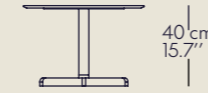

Sit central leg table 40	Sit mesa pie central 40	
Frame colour / white compact top	Color chasis / sobre compacto blanco	12651--50
Frame colour / aluminium top	Color chasis / sobre aluminio pintado	12651--/--
Frame colour / iroko wood top	Color chasis / sobre madera iroko	12651--70
Frame colour / dekton top	Color chasis / sobre dekton	12651--/--
Waterproof cover	Funda impermeable	126598225