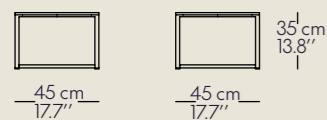

Club side table 45x45

Club mesa baja 45x45

Frame colour / white compact top	Color chasis / sobre compacto blanco	03703--/50
Frame colour / painted aluminum top	Color chasis / sobre aluminio pintado	03703--/--
Frame colour / iroko wood top	Color chasis / sobre madera iroko	03703--/70
Frame colour / dektion top	Color chasis / sobre dektion	03703--/--
Waterproof cover	Funda impermeable	037092325