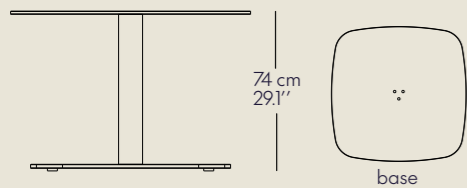

Sirkel table 74 height / mesa altura 74

Sirkel table Ø60x74	Sirkel mesa Ø60x74	
White compact	Compacto blanco	2600601--50
Aluminum top	Aluminio pintado	2600601--/--
Dekton top	Dekton	2600101--/--
Waterproof cover	Funda impermeable	26006010925

Sirkel table 60x60x74	Sirkel mesa 60x60x74	
White compact	Compacto blanco	2660601--50
Aluminum	Aluminio pintado	2660601--/--
Dekton	Dekton	2660601--/--
Waterproof cover	Funda impermeable	26606010925

Sirkel table Ø70x74	Sirkel mesa Ø70x74	
White compact	Compacto blanco	2600701--50
Aluminum	Aluminio pintado	2600701--/--
Dekton	Dekton	2600701--/--
Waterproof cover	Funda impermeable	26007010925

Sirkel table 70x70x74	Sirkel mesa 70x70x74	
White compact	Compacto blanco	2670701--50
Aluminum	Aluminio pintado	2670701--/--
Dekton	Dekton	2670701--/--
Waterproof cover	Funda impermeable	26707010925

Sirkel table Ø75x74	Sirkel mesa Ø75x74	
White compact	Compacto blanco	2600751--/50
Aluminum	Aluminio pintado	2600751--/--
Dekton	Dekton	2600751--/--
Waterproof cover	Funda impermeable	26007510925

Sirkel table 75x75x74	Sirkel mesa 75x75x74	
White compact	Compacto blanco	2675751--50
Aluminum top	Aluminio pintado	2675751--/--
Dekton top	Dekton	2675751--/--
Waterproof cover	Funda impermeable	26757510925

Sirkel table Ø80x74	Sirkel mesa Ø80x74	
White compact	Compacto blanco	2600801--50
Aluminum	Aluminio pintado	2600801--/--
Dekton	Dekton	2600801--/--
Waterproof cover	Funda impermeable	26008010925

Sirkel table 80x80x74	Sirkel mesa 80x80x74	
White compact	Compacto blanco	2680801--50
Aluminum	Aluminio pintado	2680801--/--
Dekton	Dekton	2680801--/--
Waterproof cover	Funda impermeable	26808010925

Sirkel table Ø90x74	Sirkel mesa Ø90x74	
White compact	Compacto blanco	2600901--50
Aluminum	Aluminio pintado	2600901--/--
Dekton	Dekton	2600901--/--
Waterproof cover	Funda impermeable	26009010925

Sirkel table 90x90x74	Sirkel mesa 90x90x74	
White compact	Compacto blanco	2690901--/50
Aluminum	Aluminio pintado	2690901--/--
Dekton	Dekton	2690901--/--
Waterproof cover	Funda impermeable	26909010925