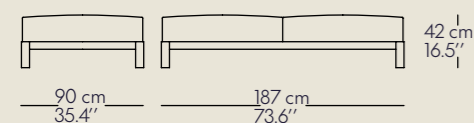

Nak XL S2 frame	Nak XL S2 estructura	
Frame colour	Color chasis	0921710--
2 seat cushions	2 almohadones asiento	
A fabric	Tejido A	1024414--
B fabric	Tejido B	1024414--
C fabric	Tejido C	1024414--
D fabric	Tejido D	1024414--
COM fabric	Tejido cliente	102441499
Waterproof cover	Funda impermeable	092199925