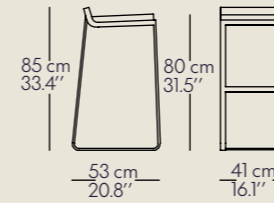

Sit back rest barstool 78	Sit taburete con respaldo 78	
Frame colour	Color chasis	1217010--
Seat cushion	Almohadón asiento	
A fabric	Tejido A	1217500--
B fabric	Tejido B	1217500--
C fabric	Tejido C	1217500--
D fabric	Tejido D	1217500--
COM fabric	Tejido cliente	121750099
Waterproof cover	Funda impermeable	121790025