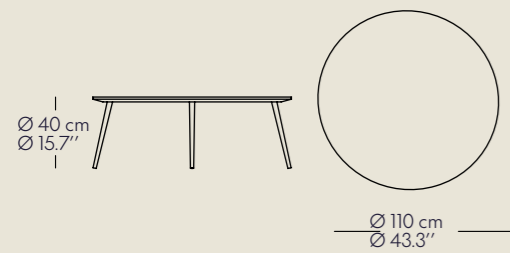

Vint low table Ø 110x40

Frame colour / white compact top	Color chasis / sobre compacto blanco	14610--50
Frame colour / aluminium top	Color chasis / sobre aluminio pintado	14610--/--
Frame colour / iroko wood top	Color chasis / sobre madera iroko	14610--70
Frame colour / dekton top	Color chasis / sobre dekton	14610--/--
Waterproof cover	Funda impermeable	146095725

Vint mesa baja Ø 110x40

Color chasis / sobre compacto blanco	14610--50
Color chasis / sobre aluminio pintado	14610--/--
Color chasis / sobre madera iroko	14610--70
Color chasis / sobre dekton	14610--/--
Funda impermeable	146095725

Vint low table Ø 45x40

Frame colour / white compact top	Color chasis / sobre compacto blanco	14730--50
Frame colour / aluminium top	Color chasis / sobre aluminio pintado	14730--/--
Frame colour / iroko wood top	Color chasis / sobre madera iroko	14730--70
Frame colour / dekton top	Color chasis / sobre dekton	14730--/--
Waterproof cover	Funda impermeable	144098325

Vint mesa baja Ø 45x40

Color chasis / sobre compacto blanco	14730--50
Color chasis / sobre aluminio pintado	14730--/--
Color chasis / sobre madera iroko	14730--70
Color chasis / sobre dekton	14730--/--
Funda impermeable	144098325