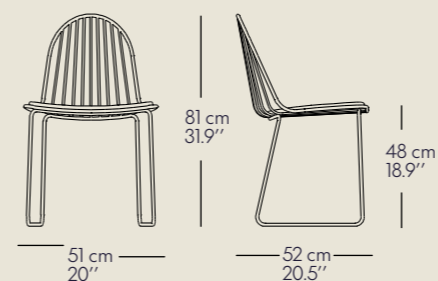

Illa chair	Illa silla	
Frame colour	Color chasis	2011000--
Seat cushion	Almohadón asiento	
A fabric	Tejido A	2011014--
B fabric	Tejido B	2011014--
C fabric	Tejido C	2011014--
D fabric	Tejido D	2011014--
COM fabric	Tejido cliente	201101499
Waterproof cover	Funda impermeable	201190025