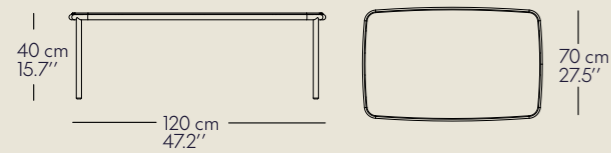

Teja low table 120x70x40

Frame colour / white compact top	Color chasis / sobre compacto blanco	24620--50
Frame colour / aluminum top	Color chasis / sobre aluminio	24620--/--
Frame colour / iroko wood slats	Color chasis / lamas madera iroko	24620--/70
Frame colour / dekton top	Color chasis / sobre dekton	24620--/--
Waterproof cover	Funda impermeable	246290025

Teja mesa baja 120x70x40

Color chasis / sobre compacto blanco	24620--50
Color chasis / sobre aluminio	24620--/--
Color chasis / lamas madera iroko	24620--/70
Color chasis / sobre dekton	24620--/--
Funda impermeable	246290025