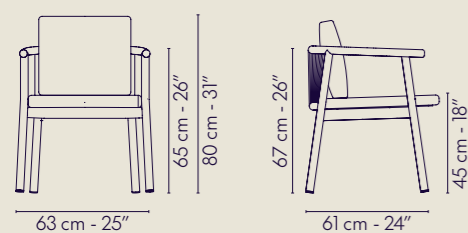

balm collection

Balm armchair / with rope

Frame colour / rope	Color chasis / cuerda	29103--/--
Seat and back cushion		
Almohadón asiento y respaldo		
A fabric	Tejido A	2910400--
B fabric	Tejido B	2910400--
C fabric	Tejido C	2910400--
D fabric	Tejido D	2910400--
COM fabric	Tejido cliente	291040099
Waterproof cover	Funda impermeable	291090025