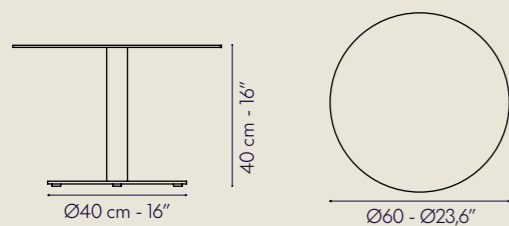

esen collection

Esen Pouf	Esen Pouf	
A fabric	Tejido A	5423382--
B fabric	Tejido B	5423382--
C fabric	Tejido C	5423382--
D fabric	Tejido D	5423382--
COM fabric	Tejido cliente	542338299
Waterproof cover	Funda impermeable	542390025

Esen pouf (weather proof)	Esen pouf (intempérie)	
A fabric	Tejido A	5423282--
B fabric	Tejido B	5423282--
C fabric	Tejido C	5423282--
D fabric	Tejido D	5423282--
COM fabric	Tejido cliente	542328299
Waterproof cover	Funda impermeable	542390025

Esen central leg table Ø60×40	Esen mesa pie Ø60×40	
Frame colour / aluminium top color	Color chasis / color sobre aluminio	5400605--/--
Waterproof cover	Funda impermeable	54006050925