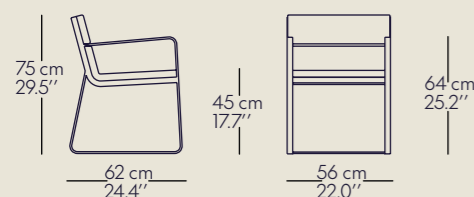

Sit armchair	Sit sillón	
Frame colour	Color chasis	1210310--
Seat and back cushion	Almohadón asiento y respaldo	
A fabric	Tejido A	1210400--
B fabric	Tejido B	1210400--
C fabric	Tejido C	1210400--
D fabric	Tejido D	1210400--
COM fabric	Tejido cliente	121040099
Waterproof cover	Funda impermeable	121090025