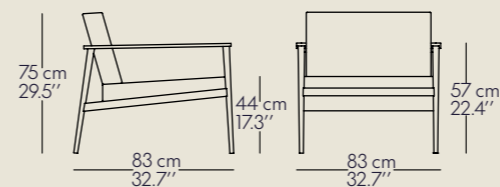

Vint lounge sofa	Vint sofá 1 plaza	
Frame colour	Color chasis	1420710--
Seat and back cushion	Almohadón asiento y respaldo	
A fabric	Tejido A	1420400--
B fabric	Tejido B	1420400--
C fabric	Tejido C	1420400--
D fabric	Tejido D	1420400--
COM fabric	Tejido cliente	142040099
Waterproof cover	Funda impermeable	141690025