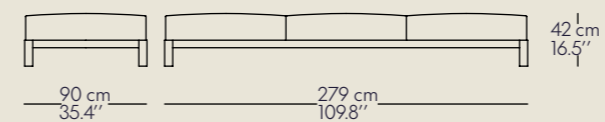

Nak XL S3 frame	Nak XL S3 estructura	
Frame colour	Color chasis	0922710--
3 seat cushions	3 almohadones asiento	
A fabric	Tejido A	1024415--
B fabric	Tejido B	1024415--
C fabric	Tejido C	1024415--
D fabric	Tejido D	1024415--
COM fabric	Tejido cliente	102441599
Waterproof cover	Funda impermeable	092299925