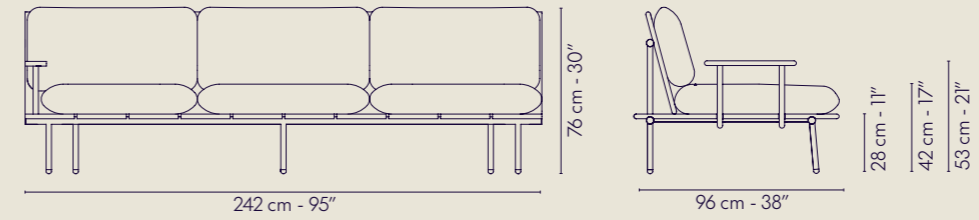

Nami 3 seater sofa right armrest

Nami sofá 3 pl. brazo derecho

Frame colour	Color chasis	2822700--
Seat and back cushion		
A fabric	Tejido A	2822718--
B fabric	Tejido B	2822718--
C fabric	Tejido C	2822718--
D fabric	Tejido D	2822718--
COM fabric	Tejido cliente	282271899
Waterproof cover	Funda impermeable	282290025