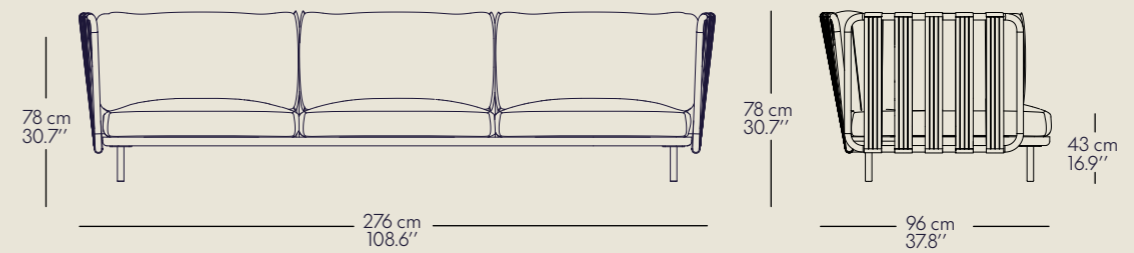

Teja 3 seater sofa		Teja sofá 3 plazas	
Frame colour / rope		Color chasis / cuerda	24223--/--
Seat and back cushion		Almohadón asiento y respaldo	
A fabric		Tejido A	2422000--
B fabric		Tejido B	2422000--
C fabric		Tejido C	2422000--
D fabric		Tejido D	2422000--
COM fabric		Tejido cliente	242200099
Waterproof cover		Funda impermeable	242290025