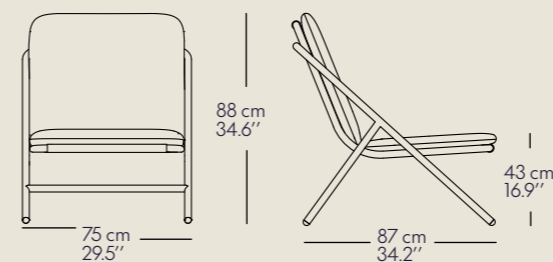

Garda sofa lounge no armrest	Garda sofá lounge sin brazos	
Frame colour / sling fabric	Color chasis / tejido sling	25209--/--
Seat and back cushion	Almohadón, asiento y respaldo	
A fabric	Tejido A	2520400--
B fabric	Tejido B	2520400--
C fabric	Tejido C	2520400--
D fabric	Tejido D	2520400--
COM fabric	Tejido cliente	252040099
Waterproof cover	Funda impermeable	251690025