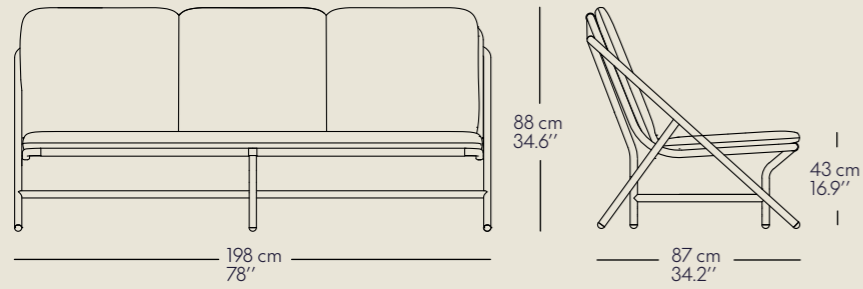

Garda 3 seater no armrest

Garda asiento 3 plazas sin brazos

Frame colour / sling fabric	Color chasis / tejido sling	25229--/--
Seat and back cushion		
Almohadón, asiento y respaldo		
A fabric	Tejido A	2522000--
B fabric	Tejido B	2522000--
C fabric	Tejido C	2522000--
D fabric	Tejido D	2522000--
COM fabric	Tejido cliente	252200099
Waterproof cover	Funda impermeable	252290025