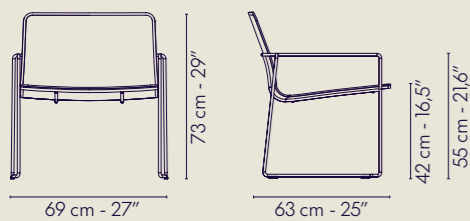

Sal low armchair	Sal sillón bajo	
Sal low armchair / frame colour	Sal sillón bajo / color chasis	3016000/--
Waterproof cover	Funda impermeable	301690025