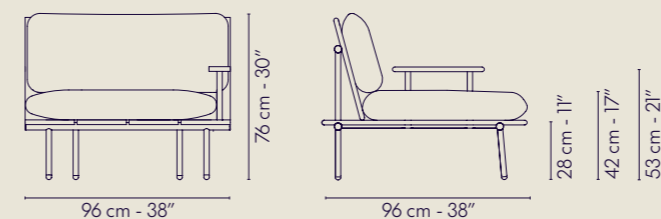

Nami lounge sofa left armrest

Nami sofá 1 pl. brazo izquierdo

Frame colour	Color chasis	2820600--
Seat and back cushion		
A fabric	Tejido A	2820710--
B fabric	Tejido B	2820710--
C fabric	Tejido C	2820710--
D fabric	Tejido D	2820710--
COM fabric	Tejido cliente	282071099
Waterproof cover	Funda impermeable	281690025