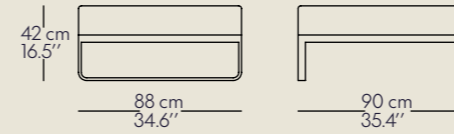

Sit footstool	Sit reposapiés	
Frame colour	Color chasis	1223710--
Footstool cushion (seat)	Almohadón reposapiés (asiento)	
A fabric	Tejido A	1223400--
B fabric	Tejido B	1223400--
C fabric	Tejido C	1223400--
D fabric	Tejido D	1223400--
COM fabric	Tejido cliente	122340099
Waterproof cover	Funda impermeable	122390025