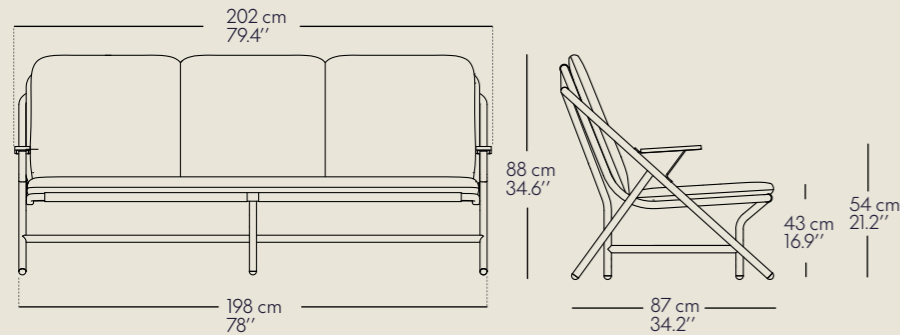

Garda 3 seater with armrest

Garda asiento 3 plazas con brazos

Aluminum armrest, frame colour / sling fabric	Brazo aluminio, color chasis / tejido sling	25227--/--
Wood armrest, frame colour / sling fabric	Brazo madera, color chasis / tejido sling	25228--/--
Seat and back cushion		
Almohadón, asiento y respaldo		
A fabric	Tejido A	2522000--
B fabric	Tejido B	2522000--
C fabric	Tejido C	2522000--
D fabric	Tejido D	2522000--
COM fabric	Tejido cliente	252200099
Waterproof cover	Funda impermeable	252290025

Garda footstool

Garda reposapiés

Frame colour	Color chasis	2523710--
Seat cushion		
Almohadón asiento		
A fabric	Tejido A	2523400--
B fabric	Tejido B	2523400--
C fabric	Tejido C	2523400--
D fabric	Tejido D	2523400--
COM fabric	Tejido cliente	241050099
Waterproof cover	Funda impermeable	252390025

Garda table 240x100x75

Garda mesa 240x100x75

Frame colour / white compact top	Color chasis / sobre compacto blanco	25730--/50
Frame colour / painted aluminum slats	Color chasis / lamas aluminio pintado	25730--/--
Frame colour/ iroko wood slats	Color chasis/ lamas madera iroko	25730--/70
Frame colour/ dekton top	Color chasis / sobre dekton	25730--/--
Waterproof cover	Funda impermeable	257390025

Garda table 200x100x75

Garda mesa 200x100x75

Frame colour / white compact top	Color chasis / sobre compacto blanco	25630--/50
Frame colour / painted aluminum slats	Color chasis / lamas aluminio pintado	25630--/--
Frame colour/ iroko wood slats	Color chasis/ lamas madera iroko	25630--/70
Frame colour/ dekton top	Color chasis / sobre dekton	25630--/--
Waterproof cover	Funda impermeable	256390025