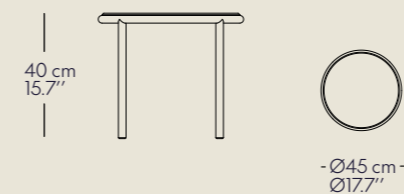

Teja low table 45x40

Frame colour / white compact top	Color chasis / sobre compacto blanco	24730--50
Frame colour / aluminum top	Color chasis / sobre aluminio	24730--/--
Frame colour / iroko wood slats	Color chasis / lamas madera iroko	24730--/70
Frame colour / dekton top	Color chasis / sobre dekton	24730--/--
Waterproof cover	Funda impermeable	247390025

Teja mesa baja 45x40

Color chasis / sobre compacto blanco	24730--50
Color chasis / sobre aluminio	24730--/--
Color chasis / lamas madera iroko	24730--/70
Color chasis / sobre dekton	24730--/--
Funda impermeable	247390025