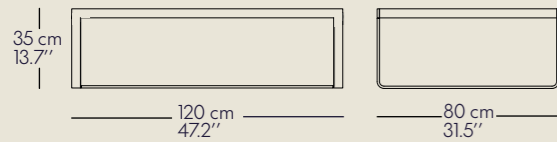

Sit low table 120x80x35	Sit mesa baja 120x80x35	
Frame colour / white compact top	Color chasis / sobre compacto blanco	12603--50
Frame colour / aluminium top	Color chasis / sobre aluminio pintado	12603--/--
Frame colour / iroko wood slats	Color chasis / lamas madera iroko	12603--70
Frame colour / dekton top	Color chasis / sobre dekton	12603--/--
Waterproof cover	Funda impermeable	126096725

Sit central leg table 40	Sit mesa pie central 40	
Frame colour / white compact top	Color chasis / sobre compacto blanco	12651--50
Frame colour / aluminium top	Color chasis / sobre aluminio pintado	12651--/--
Frame colour / iroko wood top	Color chasis / sobre madera iroko	12651--70
Frame colour / dekton top	Color chasis / sobre dekton	12651--/--
Waterproof cover	Funda impermeable	126598225

Sit central leg table 40	Sit mesa pie central 40	
Frame colour / white compact top	Color chasis / sobre compacto blanco	12771--50
Frame colour / aluminium top	Color chasis / sobre aluminio pintado	12771--/--
Frame colour / dekton top	Color chasis / sobre dekton	12771--/--
Waterproof cover	Funda impermeable	126598725