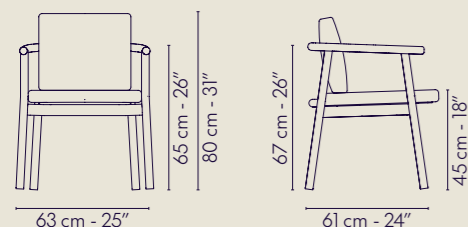

Balm air armchair / without rope

Frame colour / without rope	Color chasis / sin cuerda	29101--/10
Seat and back cushion		
Almohadón asiento y respaldo		
A fabric	Tejido A	2910400--
B fabric	Tejido B	2910400--
C fabric	Tejido C	2910400--
D fabric	Tejido D	2910400--
COM fabric	Tejido cliente	291040099
Waterproof cover	Funda impermeable	291090025