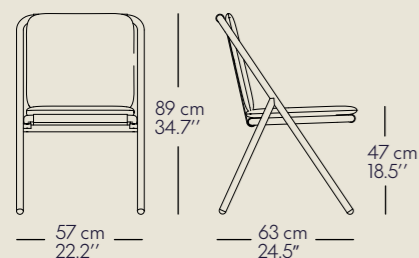

garda collection

Garda chair no armrest	Garda silla sin brazos	
Frame colour / sling fabric	Color chasis / tejido sling	25119--/--
Seat and back cushion	Almohadón, asiento y respaldo	
A fabric	Tejido A	2510400--
B fabric	Tejido B	2510400--
C fabric	Tejido C	2510400--
D fabric	Tejido D	2510400--
COM fabric	Tejido cliente	251040099
Waterproof cover	Funda impermeable	251090025