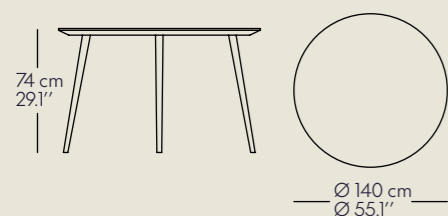

Vint high barstool	Vint taburete alto	
Frame colour	Color chasis	1414310--
Seat cushion	Almohadón asiento	
A fabric	Tejido A	1414500--
B fabric	Tejido B	1414500--
C fabric	Tejido C	1414500--
D fabric	Tejido D	1414500--
COM fabric	Tejido cliente	141450099
Waterproof cover	Funda impermeable	141490025

Vint table Ø 140x74	Vint mesa Ø 140x74	
Frame colour / white compact top	Color chasis / sobre compacto blanco	14420--50
Frame colour / iroko wood top	Color chasis / sobre madera iroko	14420--70
Frame colour / dekton top	Color chasis / sobre dekton	14420--/--
Waterproof cover	Funda impermeable	144099325