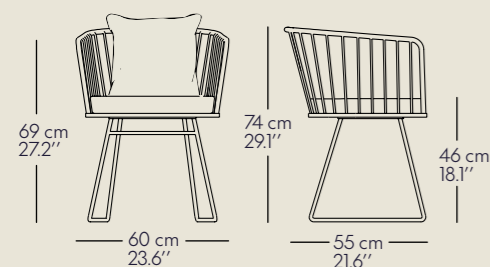

illa collection

Illa armchair	Illa sillón	
Frame colour	Color chasis	2010300--
Seat cushion	Almohadón asiento	
A fabric	Tejido A	2010500--
B fabric	Tejido B	2010500--
C fabric	Tejido C	2010500--
D fabric	Tejido D	20105000--
COM fabric	Tejido cliente	201050099
Back cushion	Almohadón respaldo	
A fabric	Tejido A	2084400--
B fabric	Tejido B	2084400--
C fabric	Tejido C	2084400--
D fabric	Tejido D	2084400--
COM fabric	Tejido cliente	208440099
Waterproof cover	Funda impermeable	201090025