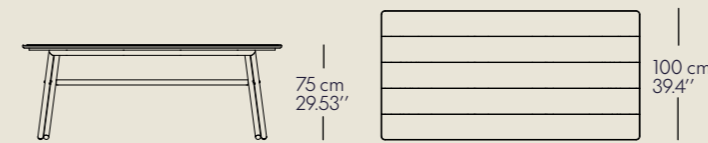

Garda table 240x100x75

Garda mesa 240x100x75

Frame colour / white compact top	Color chasis / sobre compacto blanco	25730--/50
Frame colour / painted aluminum slats	Color chasis / lamas aluminio pintado	25730--/--
Frame colour/ iroko wood slats	Color chasis/ lamas madera iroko	25730--/70
Frame colour/ dekton top	Color chasis / sobre dekton	25730--/--
Waterproof cover	Funda impermeable	257390025

Garda table 200x100x75

Garda mesa 200x100x75

Frame colour / white compact top	Color chasis / sobre compacto blanco	25630--/50
Frame colour / painted aluminum slats	Color chasis / lamas aluminio pintado	25630--/--
Frame colour/ iroko wood slats	Color chasis/ lamas madera iroko	25630--/70
Frame colour/ dekton top	Color chasis / sobre dekton	25630--/--
Waterproof cover	Funda impermeable	256390025