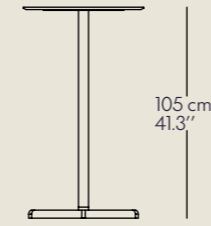

Sit central leg table 105

Frame colour / white compact top	Color chasis / sobre compacto blanco	12653--50
Frame colour / aluminium top	Color chasis / sobre aluminio pintado	12653--/--
Frame colour / iroko wood top	Color chasis / sobre madera iroko	12653--70
Frame colour / dekton top	Color chasis / sobre dekton	12653--/--
Waterproof cover	Funda impermeable	126798225

Sit central leg table 105

Frame colour / white compact top	Color chasis / sobre compacto blanco	12773--50
Frame colour / aluminium top	Color chasis / sobre aluminio pintado	12773--/--
Frame colour / dekton top	Color chasis / sobre dekton	12773--/--
Waterproof cover	Funda impermeable	126798725

Sit mesa pie central 105

Color chasis / sobre compacto blanco	12773--50
Color chasis / sobre aluminio pintado	12773--/--
Color chasis / sobre dekton	12773--/--
Funda impermeable	126798725