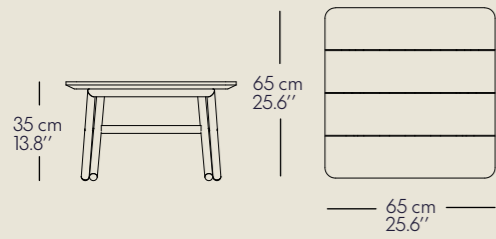

Garda low table 65x65x35

Garda mesa baja 65x65x35

Frame colour / white compact top	Color chasis / sobre compacto blanco	25600--/50
Frame colour / painted aluminum	Color chasis / aluminio pintado	25600--/--
Frame colour / iroko wood slats	Color chasis / lamas madera iroko	25600--/70
Frame colour / dekton top	Color chasis / sobre dekton	25600--/--
Waterproof cover	Funda impermeable	256096825