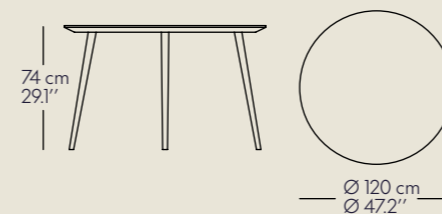

Vint table Ø 120x74	Vint mesa Ø 120x74	
Frame colour / white compact top	Color chasis / sobre compacto blanco	14410--50
Frame colour / iroko wood top	Color chasis / sobre madera iroko	14410--70
Frame colour / dekton top	Color chasis / sobre dekton	14410--/--
Waterproof cover	Funda impermeable	144099425