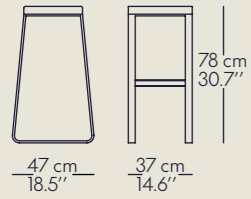

Sit barstool 78	Sit taburete 78	
Frame colour	Color chasis	1214010--
Seat cushion	Almohadón asiento	
A fabric	Tejido A	1214500--
B fabric	Tejido B	1214500--
C fabric	Tejido C	1214500--
D fabric	Tejido D	1214500--
COM fabric	Tejido cliente	121450099
Waterproof cover	Funda impermeable	121490025