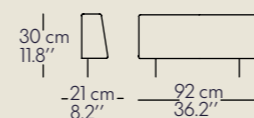

Nak XL backrest cushion	Nak XL almohadón respaldo	
A fabric	Tejido A	0920711--
B fabric	Tejido B	0920711--
C fabric	Tejido C	0920711--
D fabric	Tejido D	0920711--
COM fabric	Tejido cliente	092071199