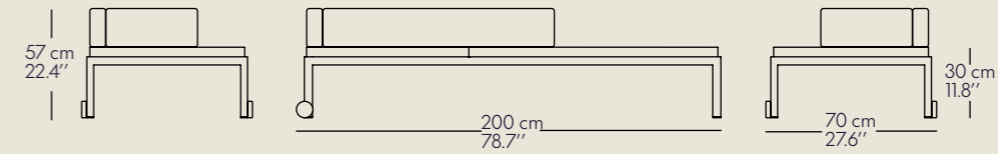

Nak day & night deckchair (with wheels)	Nak tumbona day & night (con ruedas)	
Frame colour	Color chasis	0918510--
Seat and back cushion (2 back rest, 1 armrest)	Almohadón asiento y respaldo (2 respaldos, 1 brazo)	
A fabric	Tejido A	0918400--
B fabric	Tejido B	0918400--
C fabric	Tejido C	0918400--
D fabric	Tejido D	0918400--
COM fabric	Tejido cliente	091840099
Waterproof cover	Funda impermeable	091890025