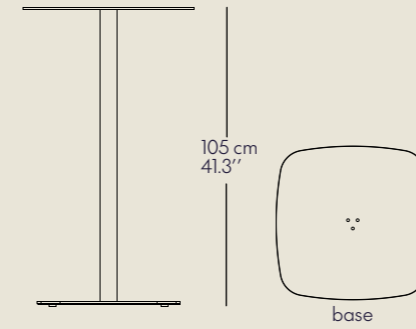

Sirkel table 74 height / mesa altura 74

Ø 47.2"x29.1" Ø 120x74 cm		Sirkel mesa Ø120x74	
White compact	Compacto blanco	2601201--50	
Dekton top	Dekton	2601201--/--	
Waterproof cover	Funda impermeable	26012010925	

Ø 55.1"x29.1" Ø 140x74 cm		Sirkel mesa Ø140x74	
White compact	Compacto blanco	2601401--50	
Dekton	Dekton	2601401--/--	
Waterproof cover	Funda impermeable	26014010925	

Sirkel table 105 height (mesa altura 105)

23.6x41.3" 60x105 cm		Sirkel mesa Ø60x105	
White compact	Compacto blanco	2600604--50	
Aluminum top	Aluminio pintado	2600604--/--	
Dekton top	Dekton	2600604--/--	
Waterproof cover	Funda impermeable	26006040925	

23.6"x23.6"x41.3" 60x60x105 cm		Sirkel mesa 60x60x105	
White compact	Compacto blanco	2660604--50	
Aluminum	Aluminio pintado	2660604--/--	
Dekton	Dekton	2660604--/--	
Waterproof cover	Funda impermeable	26606040925	

Ø 27.5"x41.3" Ø 70x105 cm		Sirkel mesa Ø70x105	
White compact	Compacto blanco	2600704--50	
Aluminum top	Aluminio pintado	2600704--/--	
Dekton top	Dekton	2600704--/--	

27.5"x27.5"x41.3" 70x70x105 cm		Sirkel mesa 70x70x105	
White compact	Compacto blanco	2670704--50	
Aluminum	Aluminio pintado	2670704--/--	
Dekton	Dekton	2670704--/--	
Waterproof cover	Funda impermeable	26707040925