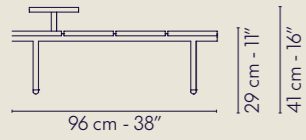

Nami low table double height 96x96x29/41

Frame colour / aluminum shelf	Color chasis / bandeja aluminio	28751--/--
Frame colour / wood shelf	Color chasis / bandeja madera	28751--/70
Frame colour / dekton shelf	Color chasis / bandeja dekton	28751--/--
Waterproof cover	Funda impermeable	287510025