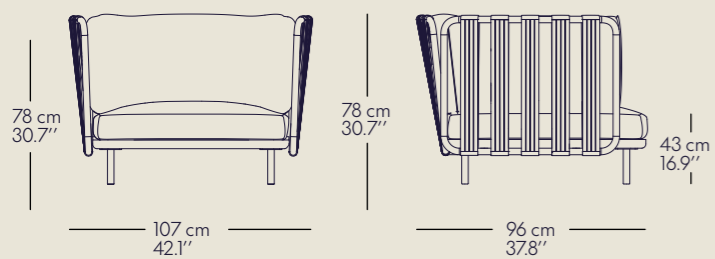

Teja lounge sofa		Teja sofá 1 plaza	
Frame colour / rope		Color chasis / cuerda	24203--/--
Seat and back cushion		Almohadón asiento y respaldo	
A fabric		Tejido A	2420000--
B fabric		Tejido B	2420000--
C fabric		Tejido C	2420000--
D fabric		Tejido D	2420000--
COM fabric		Tejido cliente	242000099
Waterproof cover		Funda impermeable	242090025