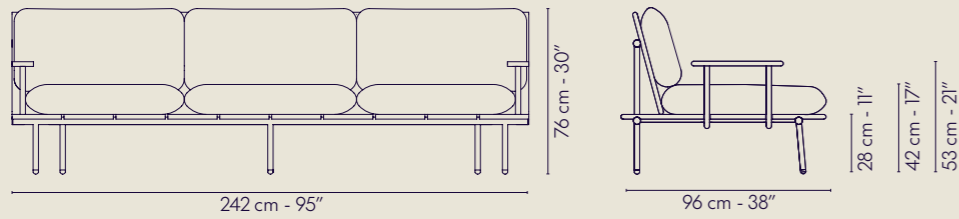

Nami 3 seater sofa with armrests

Nami sofá 3 pl. con brazos

Frame colour	Color chasis	2822800--
Seat and back cushion		
A fabric	Tejido A	2822818--
B fabric	Tejido B	2822818--
C fabric	Tejido C	2822818--
D fabric	Tejido D	2822818--
COM fabric	Tejido cliente	282281899
Waterproof cover	Funda impermeable	282290025