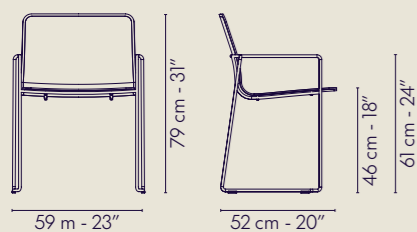

Sal armchair	Sal sillón	
Sal armchair / frame colour	Sal sillón / color chasis	3010400/--
Waterproof cover	Funda impermeable	301090025