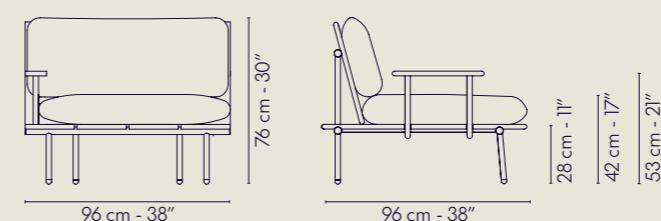

Nami lounge sofa right armrest

Nami sofá 1 pl. brazo derecho

Frame colour	Color chasis	2820700--
Seat and back cushion		
A fabric	Tejido A	2820710--
B fabric	Tejido B	2820710--
C fabric	Tejido C	2820710--
D fabric	Tejido D	2820710--
COM fabric	Tejido cliente	282071099
Waterproof cover	Funda impermeable	281690025