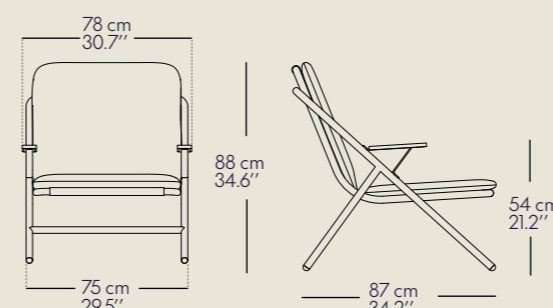

Garda sofa lounge with armrest	Garda sofá lounge con brazos	
Aluminum armrest, frame colour / sling fabric	Brazo aluminio, color chasis / tejido sling	25207--/--
Wood armrest, frame colour / sling fabric	Brazo madera, color chasis / tejido sling	25208--/--
Seat and back cushion	Almohadón, asiento y respaldo	
A fabric	Tejido A	2520400--
B fabric	Tejido B	2520400--
C fabric	Tejido C	2520400--
D fabric	Tejido D	2520400--
COM fabric	Tejido cliente	252040099
Waterproof cover	Funda impermeable	251690025