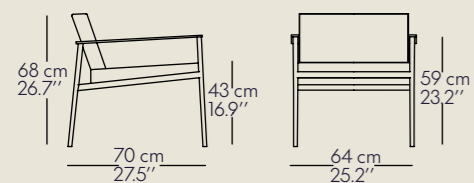

Vint low armchair	Vint sillón bajo	
Frame colour	Color chasis	1420310--
Seat and back cushion	Almohadón asiento y respaldo	
A fabric	Tejido A	1416400--
B fabric	Tejido B	1416400--
C fabric	Tejido C	1416400--
D fabric	Tejido D	1416400--
COM fabric	Tejido cliente	141640099
Waterproof cover	Funda impermeable	142090025