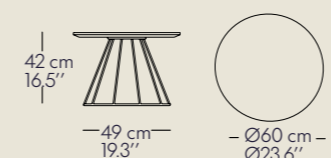

Illa low table Ø 60x40	Illa mesa baja Ø 60x40	
Frame colour / white compact top	Color chasis / sobre compacto blanco	20740--50
Frame colour / aluminium top	Color chasis / sobre aluminio	20740--/--
Frame colour / iroko wood top	Color chasis / sobre madera iroko	20740--/70
Frame colour / dekton top	Color chasis / sobre dekton	20740--/--
Waterproof cover	Funda impermeable	207499325