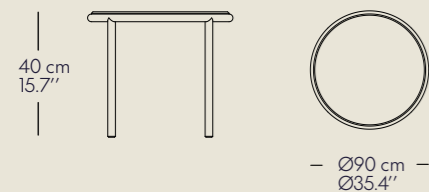

Teja low table 90x40

Frame colour / white compact top	Color chasis / sobre compacto blanco	24610--50
Frame colour / aluminum top	Color chasis / sobre aluminio	24610--/--
Frame colour / iroko wood slats	Color chasis / lamas madera iroko	24610--/70
Frame colour / dekton top	Color chasis / sobre dekton	24610--/--
Waterproof cover	Funda impermeable	246190025

Teja mesa baja 90x40

Color chasis / sobre compacto blanco	24610--50
Color chasis / sobre aluminio	24610--/--
Color chasis / lamas madera iroko	24610--/70
Color chasis / sobre dekton	24610--/--
Funda impermeable	246190025