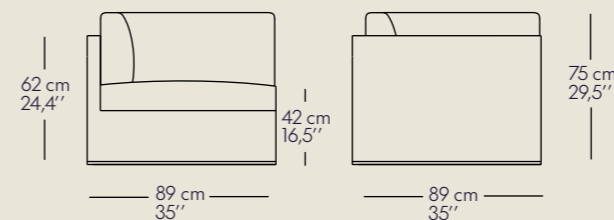

Mood XL corner module

Mood XL módulo esquinero		
Alum. base color / A fabric	Color base alum. / Tejido A	23273--/--
Alum. base color / B fabric	Color base alum. / Tejido B	23273--/--
Alum. base color / C fabric	Color base alum. / Tejido C	23273--/--
Alum. base color / D fabric	Color base alum. / Tejido D	23273--/--
Alum. base color / COM fabric	Color base alum. / Tejido cliente	23273--99

Corner module cushion (1 seat, 2 backs)

Almohadón módulo esquinero (1 asiento, 2 respaldos)		
A fabric	Tejido A	2327400--
B fabric	Tejido B	2327400--
C fabric	Tejido C	2327400--
D fabric	Tejido D	2327400--
COM fabric	Tejido cliente	232740099
Waterproof cover	Funda impermeable	232790025