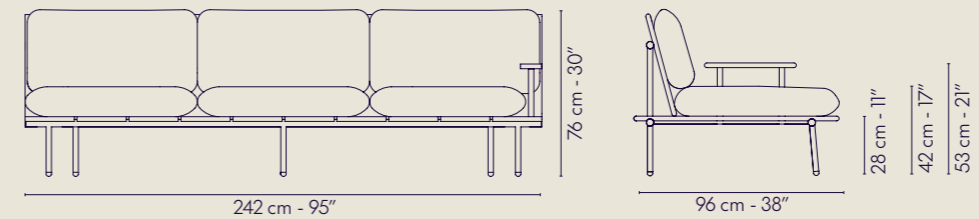

Nami 3 seater sofa left armrest

Nami sofá 3 pl. brazo izquierdo

Frame colour	Color chasis	2822600--
Seat and back cushion		
A fabric	Tejido A	2822718--
B fabric	Tejido B	2822718--
C fabric	Tejido C	2822718--
D fabric	Tejido D	2822718--
COM fabric	Tejido cliente	282271899
Waterproof cover	Funda impermeable	282290025