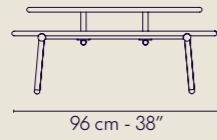

**Nami low table 96x96x29**

**Nami mesa baja 96x96x29**

Frame colour	Color chasis	28750--70
Waterproof cover	Funda impermeable	287590025

**Nami low table double height 96x96x29/41**

**Nami mesa baja doble altura 96x96x29/41**