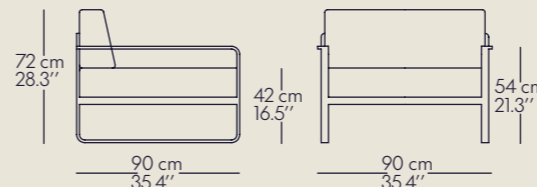

Sit lounge sofa	Sit sofá 1 plaza	
Frame colour	Color chasis	1220710--
Seat and back cushion	Almohadón asiento y respaldo	
A fabric	Tejido A	1220400--
B fabric	Tejido B	1220400--
C fabric	Tejido C	1220400--
D fabric	Tejido D	1220400--
COM fabric	Tejido cliente	122040099
Waterproof cover	Funda impermeable	121690025