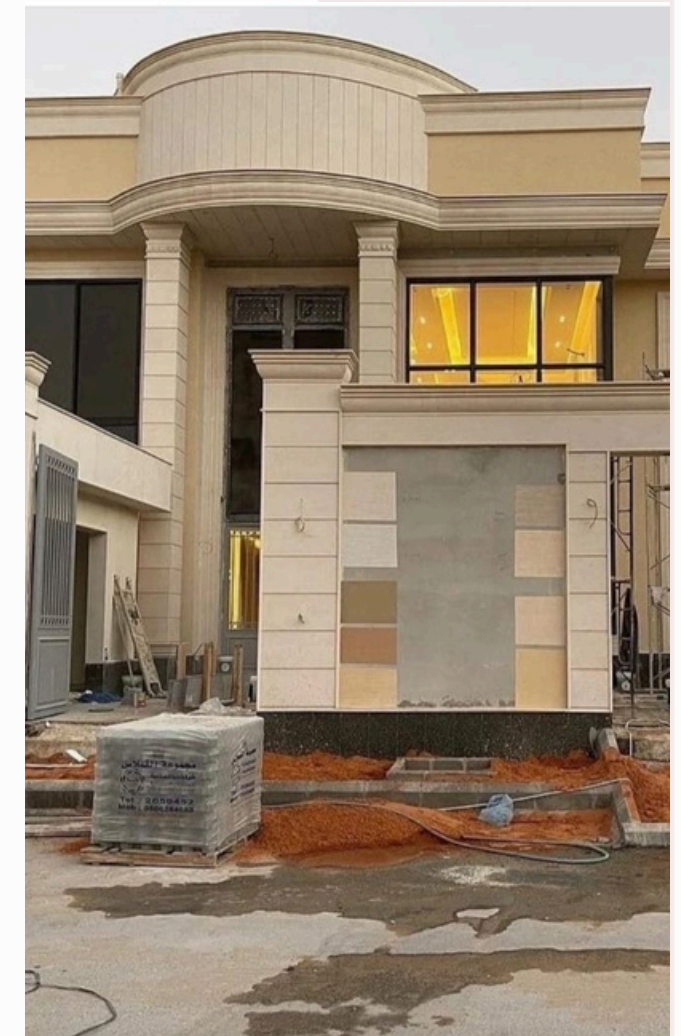

VILLA UYGULAMALARI