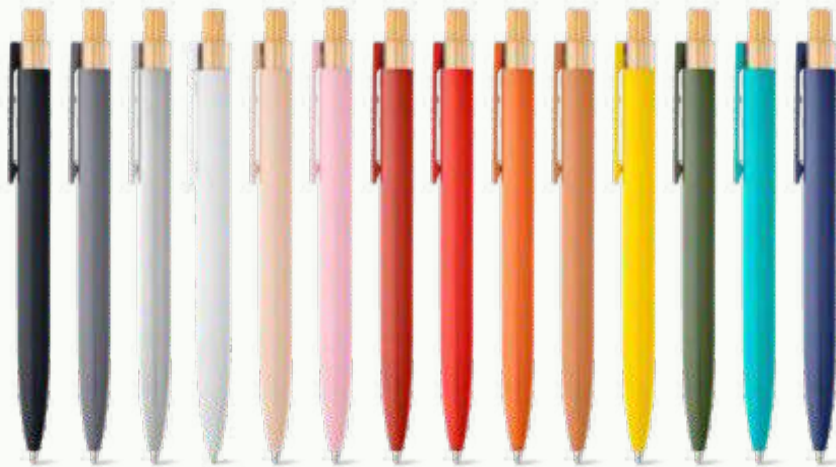

Ref. AHSP91785

Esferográfica em **alumínio 94% reciclado**, com escrita em azul até 1,5 km. Quando personalizado no clipe permite que, ao ser rodado, ilumine o seu logotipo ou personalização. Fornecida em bolsa de oferta.

∅12 x 140 mm

Ref. AHSP91793

Esferográfica com corpo em **alumínio 100% reciclado**, topo em **Pet 100% reciclado**, botão em bambu e clipe de metal. Escrita em azul até 1,5 km.

∅10 x 140 mm