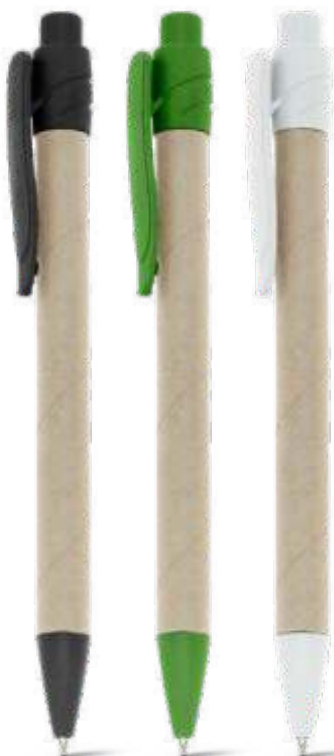

Ref. AHSP91383

Esferográfica em **papel kraft reciclado**, com clipe de plástico. Escrita em azul até 1,5 km.

∓ Ø10 x 140 mm