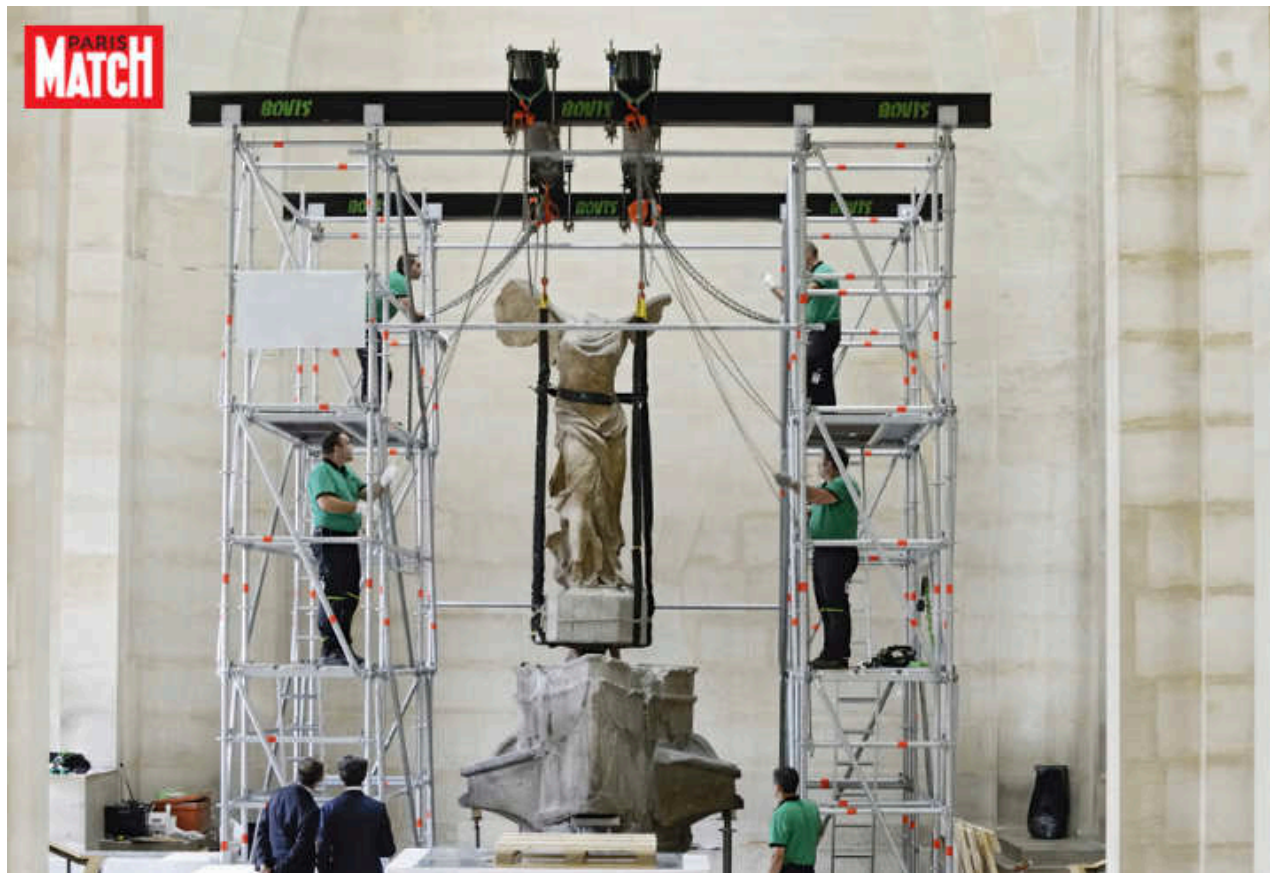

Installation d'un échafaudage spécifique pour l'intervention d'un facteur d'orgue (août 2021).

★ **Restauration de sculptures en extérieur (parcs et espaces publics)**

Flamme statue de la Liberté : Pont de l'Alma

★ **Restauration de sculptures en extérieur (parcs publics)**

**Statue Auguste COMTE
(place Sorbonne)**

7 catégories du Musée Bourdelle

DEPORTS

DEPORTS

LEVAGE

VASQUE JARDIN LUXEMBOURG (SENAT)

★ Levage de sculptures (vase jardins du Luxembourg)

KIRILI (Musée ROYBET FOULD Courbevoie)

Levage en déporté avec translation en suspension
d'un relief d'environ 250 kg (Carpeaux)

ABBAYE DE CHAALIS

★ Levage de sculptures (buste en marbre - Chalais)

★ **Levage de sculptures (Sphère Cartier)**

★ Levage de sculptures (sarcophage)

STATUES DE LA FONTAINE DES 4 SAISONS

Levage de 4 sculptures avec mise en place d'un échafaudage renforcé (en sous traitement de BOVIS).

LE TYMPAN DE L'ÉGLISE DE MENILMONTANT