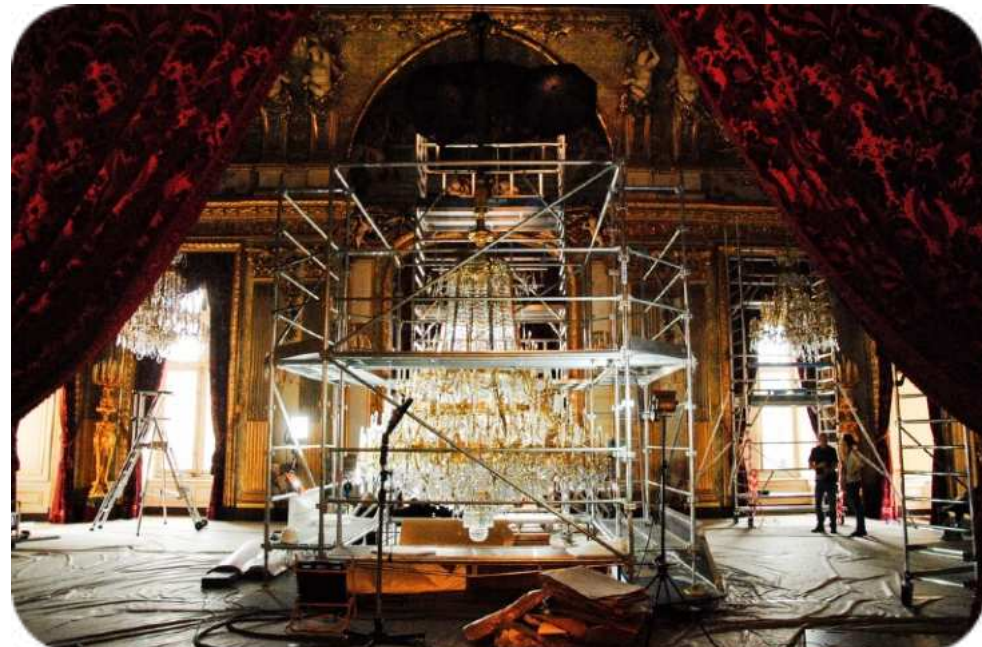

A ne pas faire (très dangereux)

★ Musée du Louvre (diverses prestations pour la restauration de Sculptures)

→ Victoire de Samothrace

★ Lustre du Grand Salon Napoléon III (Palais du Louvre)

★ Levage (Mammouth de Durfort - Muséum)

LES SCULPTURES (LEVAGE)

Restauración en curso
de la capilla de Borja.

La capilla de Borja, obra del escultor Borja Pignatelli, se encuentra en proceso de restauración. Los trabajos consisten en la limpieza y conservación de las estatuas y relieves que decoran el espacio. Se espera que la obra quede lista para su inauguración en el próximo año.