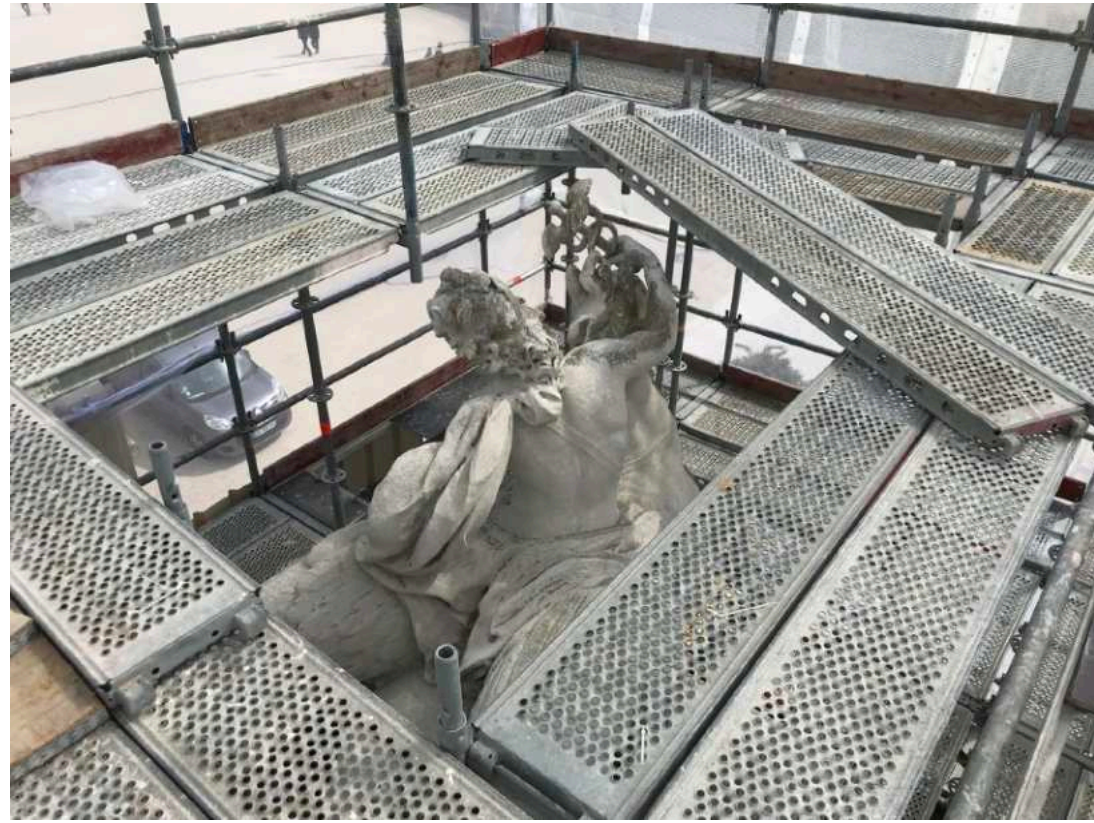

TRAVAUX EN HAUTEUR RESTAURATION DE SCULPTURES

LES SCULPTURES (CAS SIMPLES)

LES SCULPTURES (CAS SIMPLES)

LES SCULPTURES (CAS SIMPLES)

★ Musée du Louvre (diverses prestations pour la restauration de Sculptures)

✦ Tombeaux des Bourguignons

LES SCULPTURES (CAS SIMPLES)

LES SCULPTURES (CAS SIMPLES)

LES SCULPTURES (CAS SIMPLES)

LES SCULPTURES (CAS SIMPLES)

LES SCULPTURES (CAS SIMPLES)

ENLACEMENT

ENLACEMENT

A ne pas faire (très dangereux)

★ Musée du Louvre (diverses prestations pour la restauration de Sculptures)

→ Victoire de Samothrace

★ Lustre du Grand Salon Napoléon III (Palais du Louvre)

★ Levage (Mammouth de Durfort - Muséum)

LES SCULPTURES (LEVAGE)

Restauración en curso
de la capilla de Borja.

La capilla de Borja, obra del escultor Borja Pignatelli, se encuentra en proceso de restauración. Los trabajos consisten en la limpieza y conservación de las estatuas y relieves que decoran el espacio. Se espera que la obra quede lista para su inauguración en el próximo año.