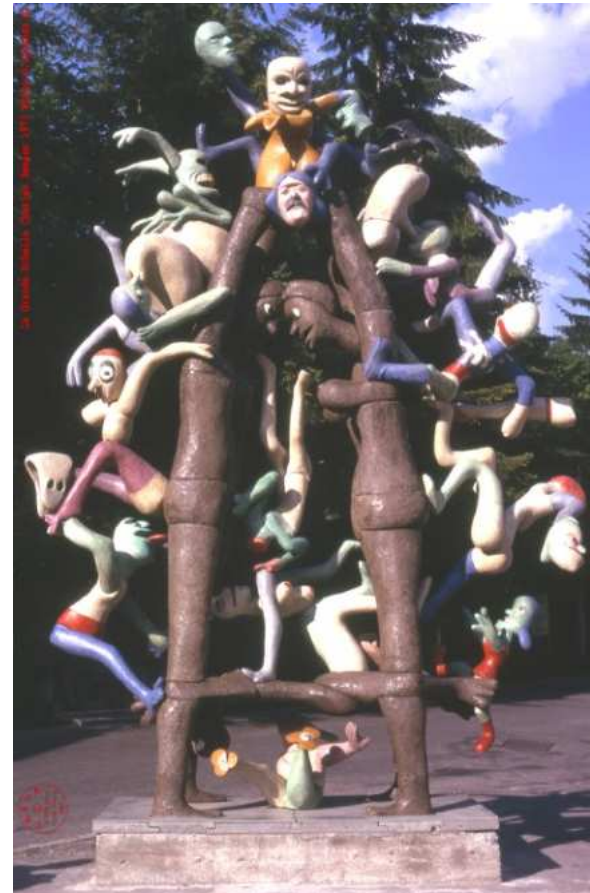

LES SCULPTURES (LEVAGE)

ESCALIERS

ANTI-INTRUSION

ANTI-INTRUSION

CABINE DE SABLAGE

CABINE DE SABLAGE

ANTI-INTEMPERIES - POLLUTION

ANTI-INTEMPERIES - POLLUTION

ANTI-INTEMPERIES - POLLUTION

LES SCULPTURES (CAS COMPLEXES)

LE 20H TFI

RÉOUVERTURE LE LOUVRE SUR SON 31 !

★ Chapelles du Dôme des Invalides, tombeau de Napoléon et Croix du baldaquin

★ **Fontaine du Pot Bouillant - Grand Bassin du Château de Fontainebleau**