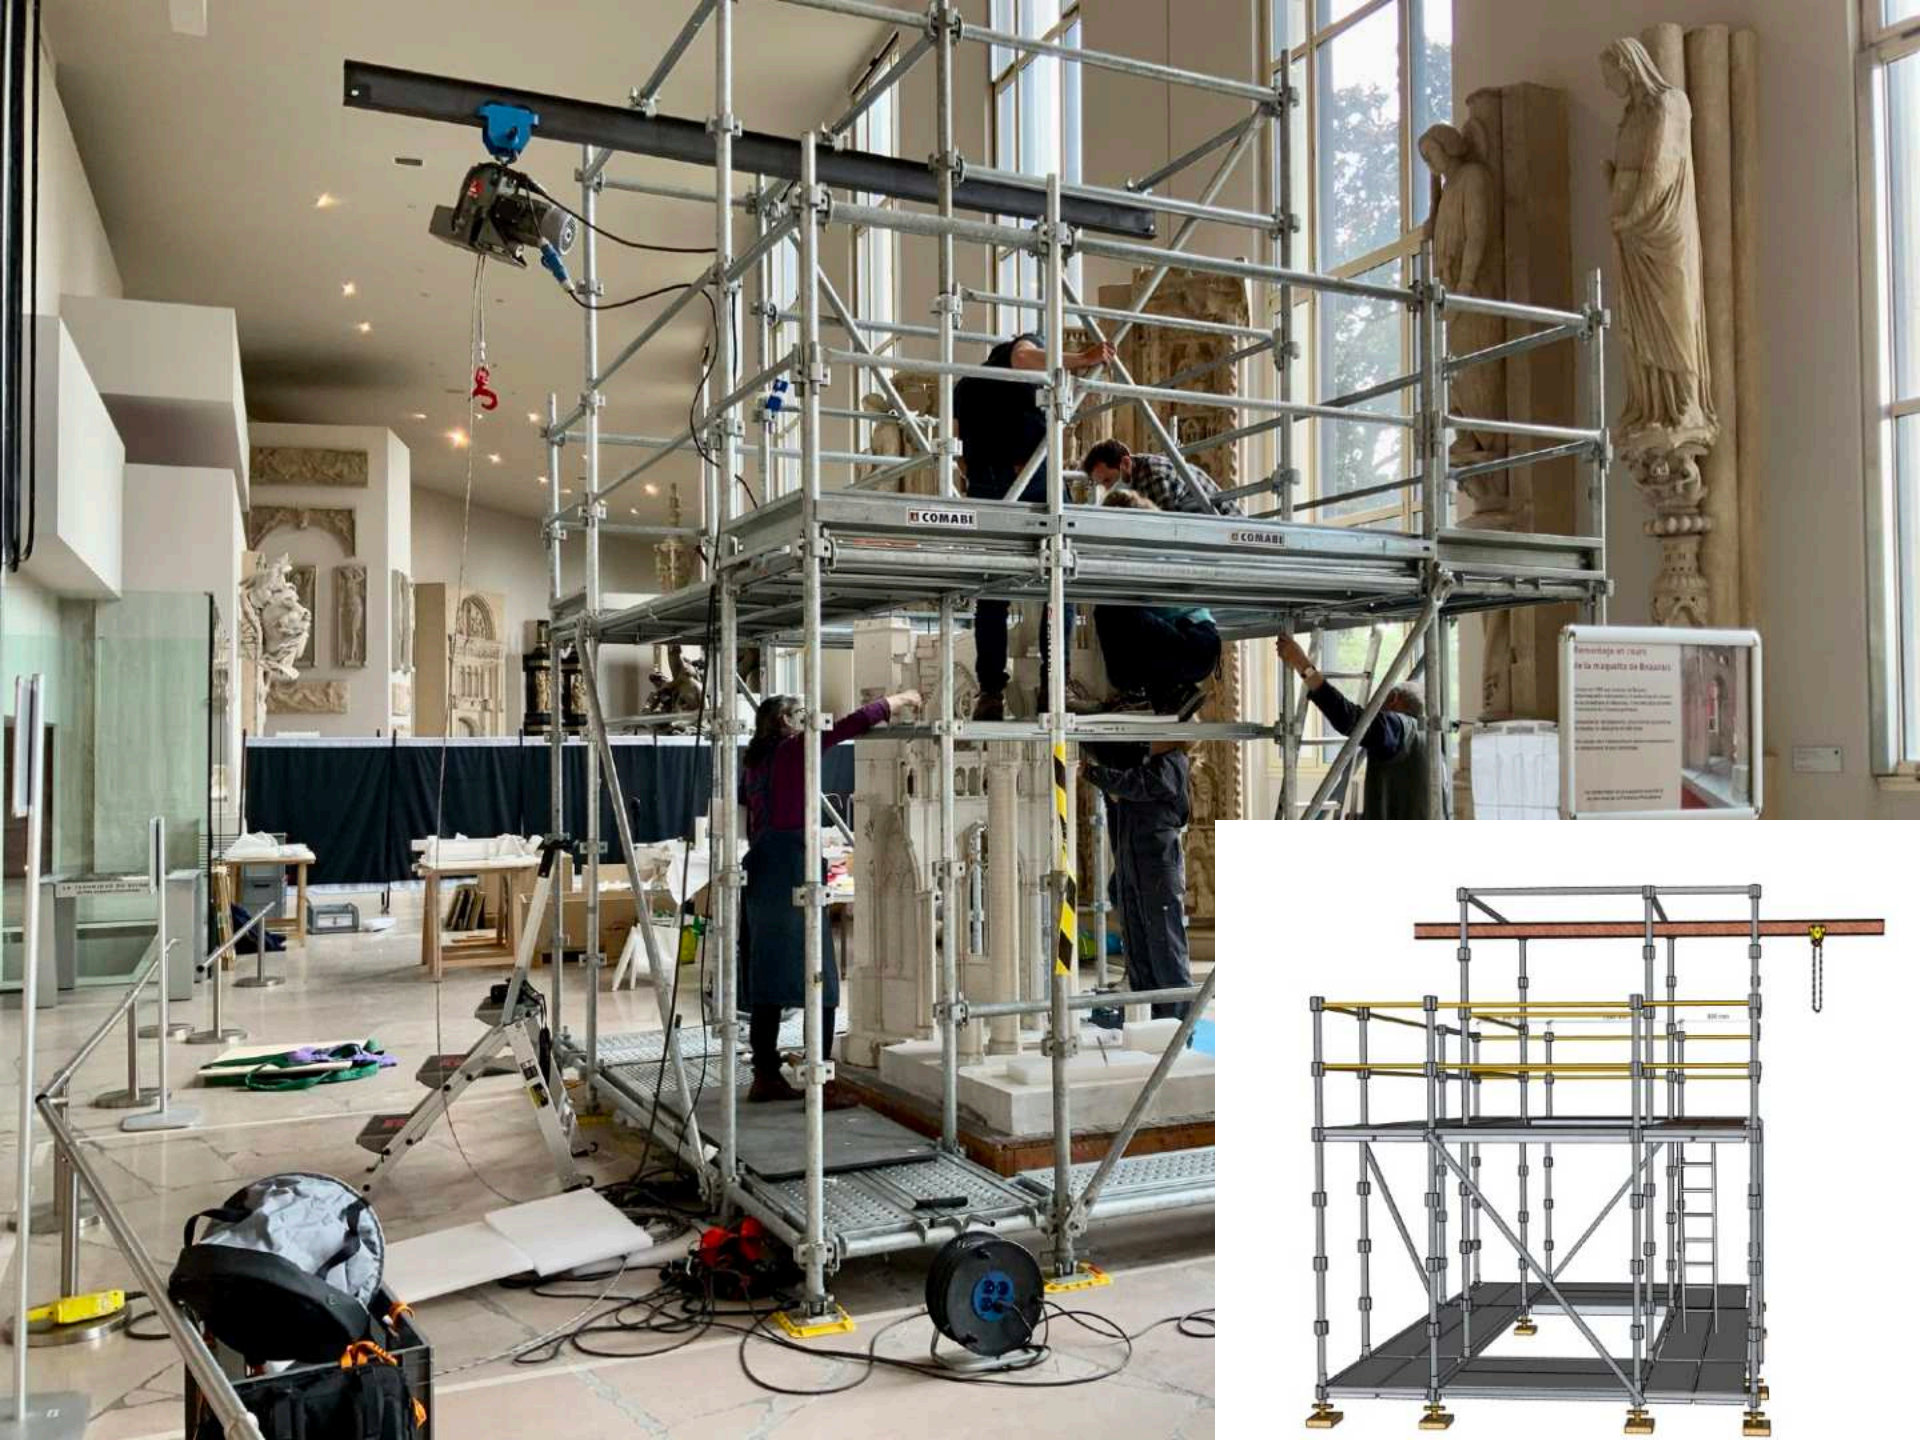

★ Levage de sculptures (sarcophage)

STATUES DE LA FONTAINE DES 4 SAISONS

Levage de 4 sculptures avec mise en place d'un échafaudage renforcé (en sous traitement de BOVIS).

LE TYMPAN DE L'ÉGLISE DE MENILMONTANT

LES SCULPTURES (LEVAGE)

Restauración en curso
de la capilla de Borja.

La capilla de Borja, obra del escultor Borja Pignatelli, se encuentra en proceso de restauración. Los trabajos consisten en la limpieza y conservación de las estatuas y relieves que decoran el espacio. Se espera que la obra quede lista para su inauguración en el próximo año.