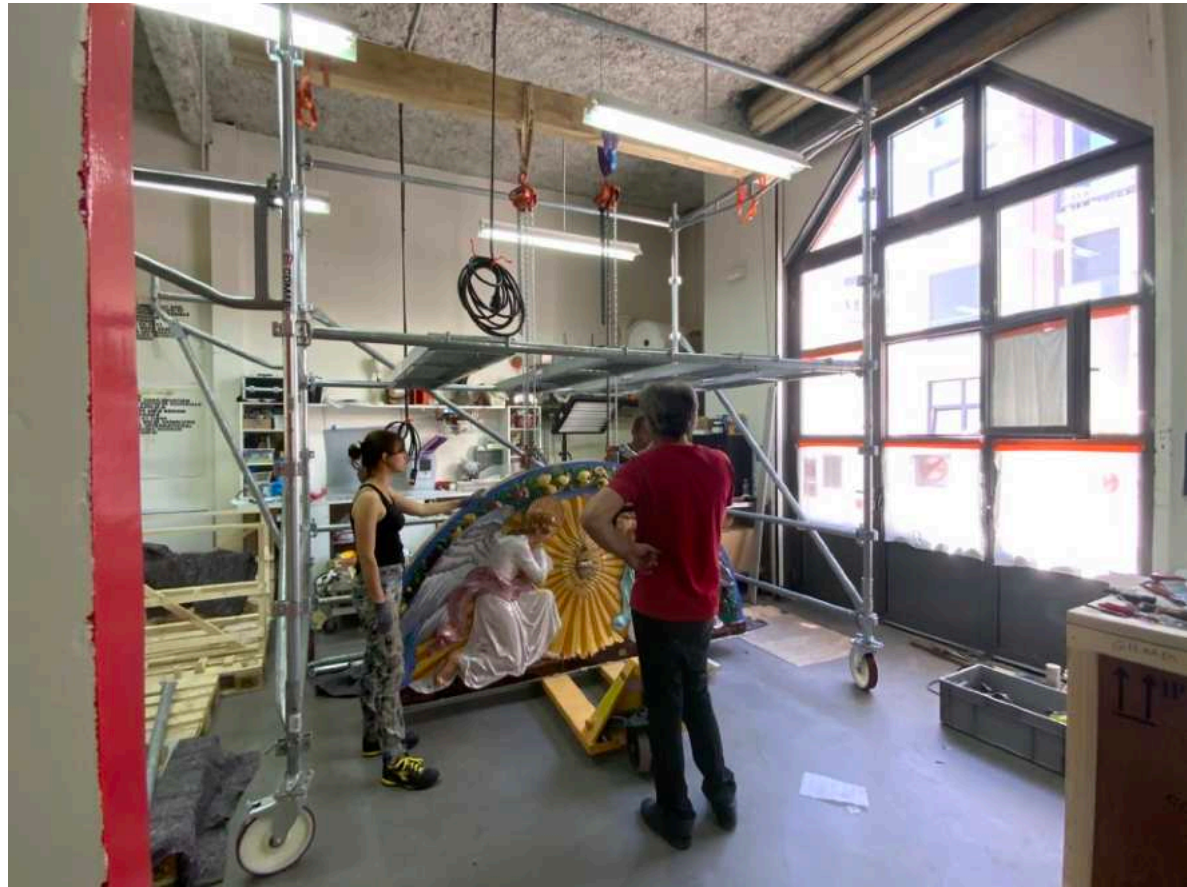

★ Levage de sculptures (sarcophage)

STATUES DE LA FONTAINE DES 4 SAISONS

Levage de 4 sculptures avec mise en place d'un échafaudage renforcé (en sous traitement de BOVIS).

LE TYMPAN DE L'ÉGLISE DE MENILMONTANT

LES SCULPTURES (LEVAGE)

Restauración en curso
de la capilla de Borja.

La capilla de Borja, obra del escultor Borja Pignatelli, se encuentra en proceso de restauración. Los trabajos consisten en la limpieza y conservación de las estatuas y relieves que decoran el espacio. Se espera que la obra quede lista para su inauguración en el próximo año.