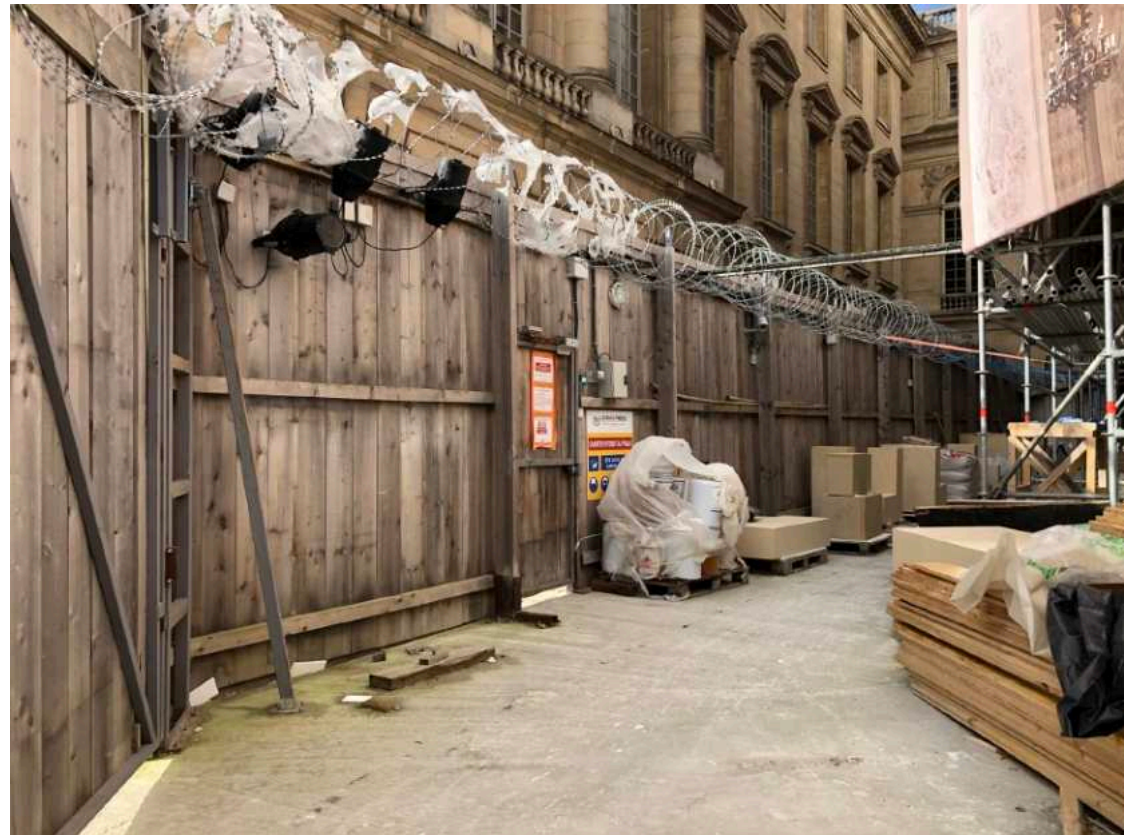

★ Levage de sculptures (sarcophage)

STATUES DE LA FONTAINE DES 4 SAISONS

Levage de 4 sculptures avec mise en place d'un échafaudage renforcé (en sous traitement de BOVIS).

LE TYMPAN DE L'ÉGLISE DE MENILMONTANT

LES SCULPTURES (LEVAGE)

Restauración en curso
de la capilla de Borja.

La capilla de Borja, obra del escultor Borja Pignatelli, se encuentra en proceso de restauración. Los trabajos consisten en la limpieza y conservación de las estatuas y relieves que decoran el espacio. Se espera que la obra quede lista para su inauguración en el próximo año.

LES SCULPTURES (LEVAGE)

ESCALIERS

ANTI-INTRUSION

ANTI-INTRUSION

CABINE DE SABLAGE

CABINE DE SABLAGE

ANTI-INTEMPERIES - POLLUTION

ANTI-INTEMPERIES - POLLUTION

ANTI-INTEMPERIES - POLLUTION

LES SCULPTURES (CAS COMPLEXES)

LE 20H TFI

RÉOUVERTURE LE LOUVRE SUR SON 31 !

★ Chapelles du Dôme des Invalides, tombeau de Napoléon et Croix du baldaquin

★ **Fontaine du Pot Bouillant - Grand Bassin du Château de Fontainebleau**