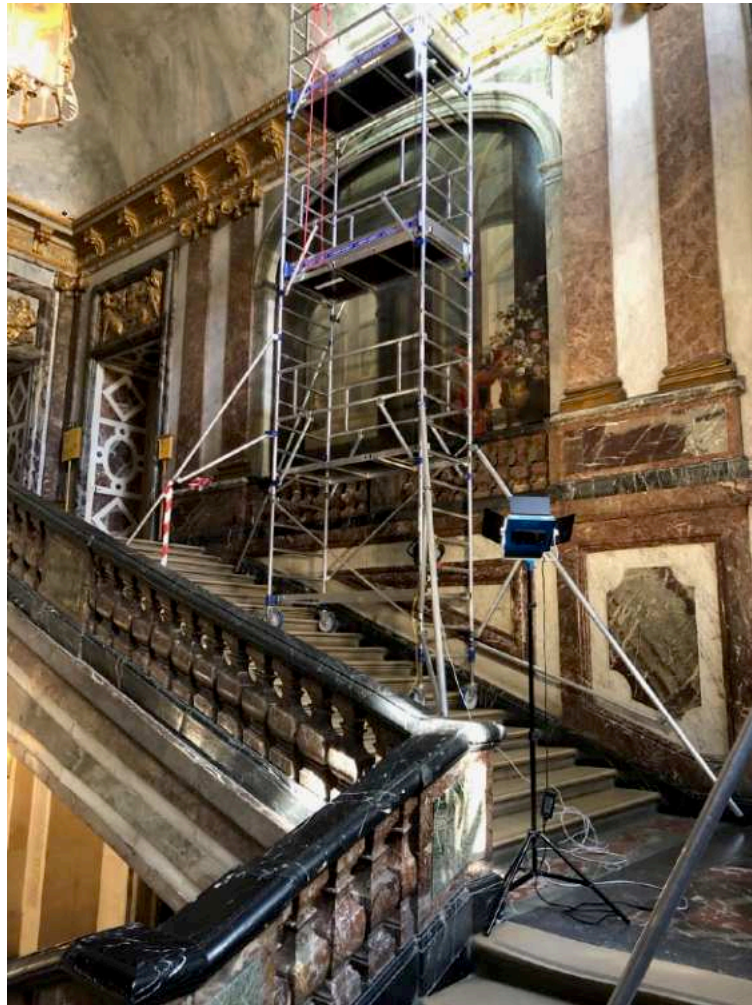

★ Levage de sculptures (sarcophage)

STATUES DE LA FONTAINE DES 4 SAISONS

Levage de 4 sculptures avec mise en place d'un échafaudage renforcé (en sous traitement de BOVIS).

LE TYMPAN DE L'ÉGLISE DE MENILMONTANT

LES SCULPTURES (LEVAGE)

Restauración en curso
de la capilla de Borja.

La capilla de Borja, obra del escultor Borja Pignatelli, se encuentra en proceso de restauración. Los trabajos consisten en la limpieza y conservación de las estatuas y relieves que decoran el espacio. Se espera que la obra quede lista para su inauguración en el próximo año.

LES SCULPTURES (LEVAGE)

ESCALIERS

ANTI-INTRUSION

ANTI-INTRUSION

CABINE DE SABLAGE

CABINE DE SABLAGE

ANTI-INTEMPERIES - POLLUTION

ANTI-INTEMPERIES - POLLUTION