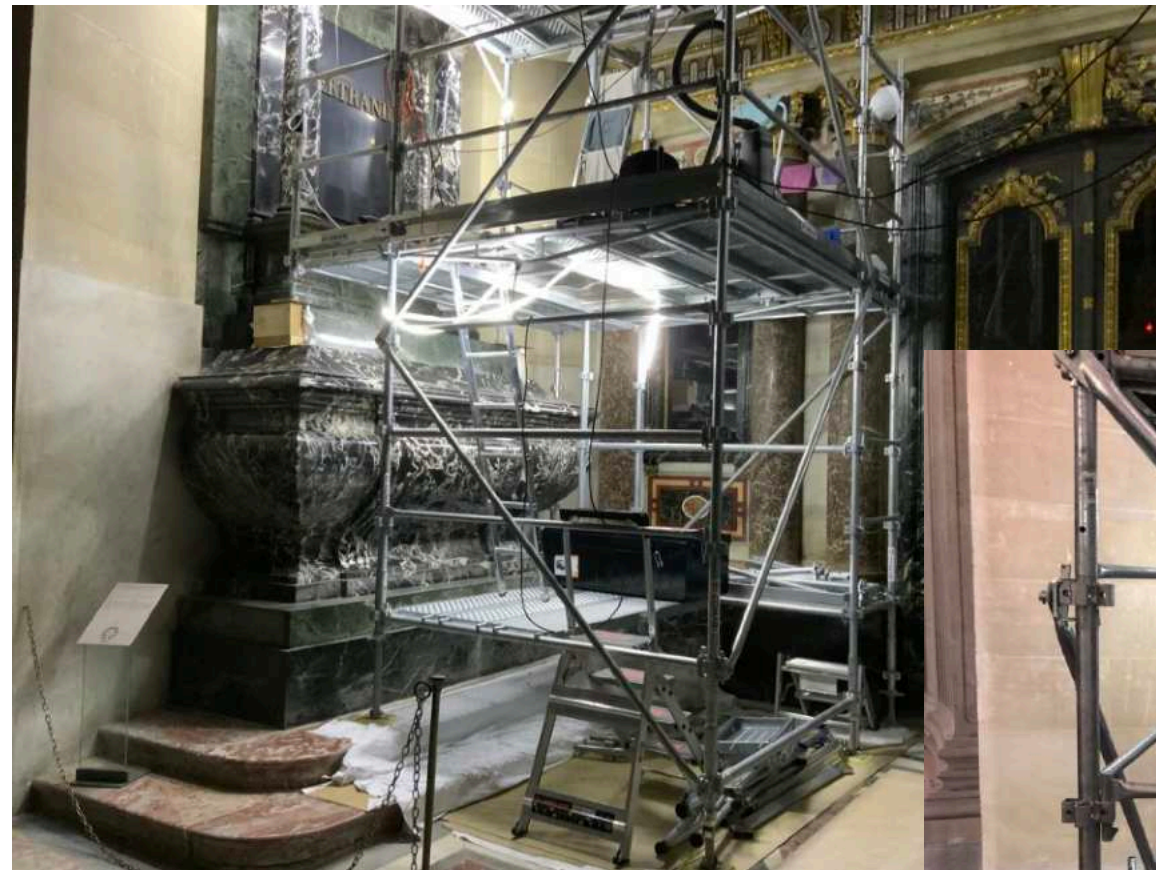

★ **Restauration de sculptures en extérieur (parcs publics)**

**Statue Auguste COMTE
(place Sorbonne)**

7 catégories du Musée Bourdelle

DEPORTS

DEPORTS

LEVAGE

VASQUE JARDIN LUXEMBOURG (SENAT)

★ Levage de sculptures (vase jardins du Luxembourg)

LES SCULPTURES (LEVAGE)

Restauración en curso
de la capilla de Borja.

La capilla de Borja, obra del escultor Borja Pignatelli, se encuentra en proceso de restauración. Los trabajos consisten en la limpieza y conservación de las estatuas y relieves que decoran el espacio. Se espera que la obra quede lista para su inauguración en el próximo año.