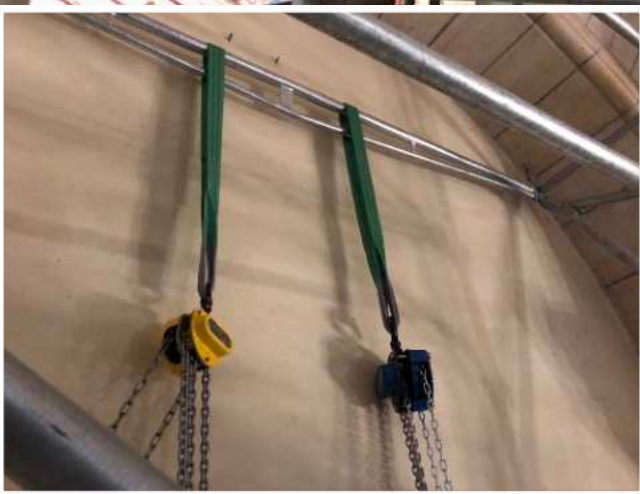

★ Levage de sculptures (sarcophage)

STATUES DE LA FONTAINE DES 4 SAISONS

Levage de 4 sculptures avec mise en place d'un échafaudage renforcé (en sous traitement de BOVIS).

LE TYMPAN DE L'ÉGLISE DE MENILMONTANT

LES SCULPTURES (LEVAGE)

Restauración en curso
de la capilla de Borja.

La capilla de Borja, obra del escultor Borja Pignatelli, se encuentra en proceso de restauración. Los trabajos consisten en la limpieza y conservación de las estatuas y relieves que decoran el espacio. Se espera que la obra quede lista para su inauguración en el próximo año.