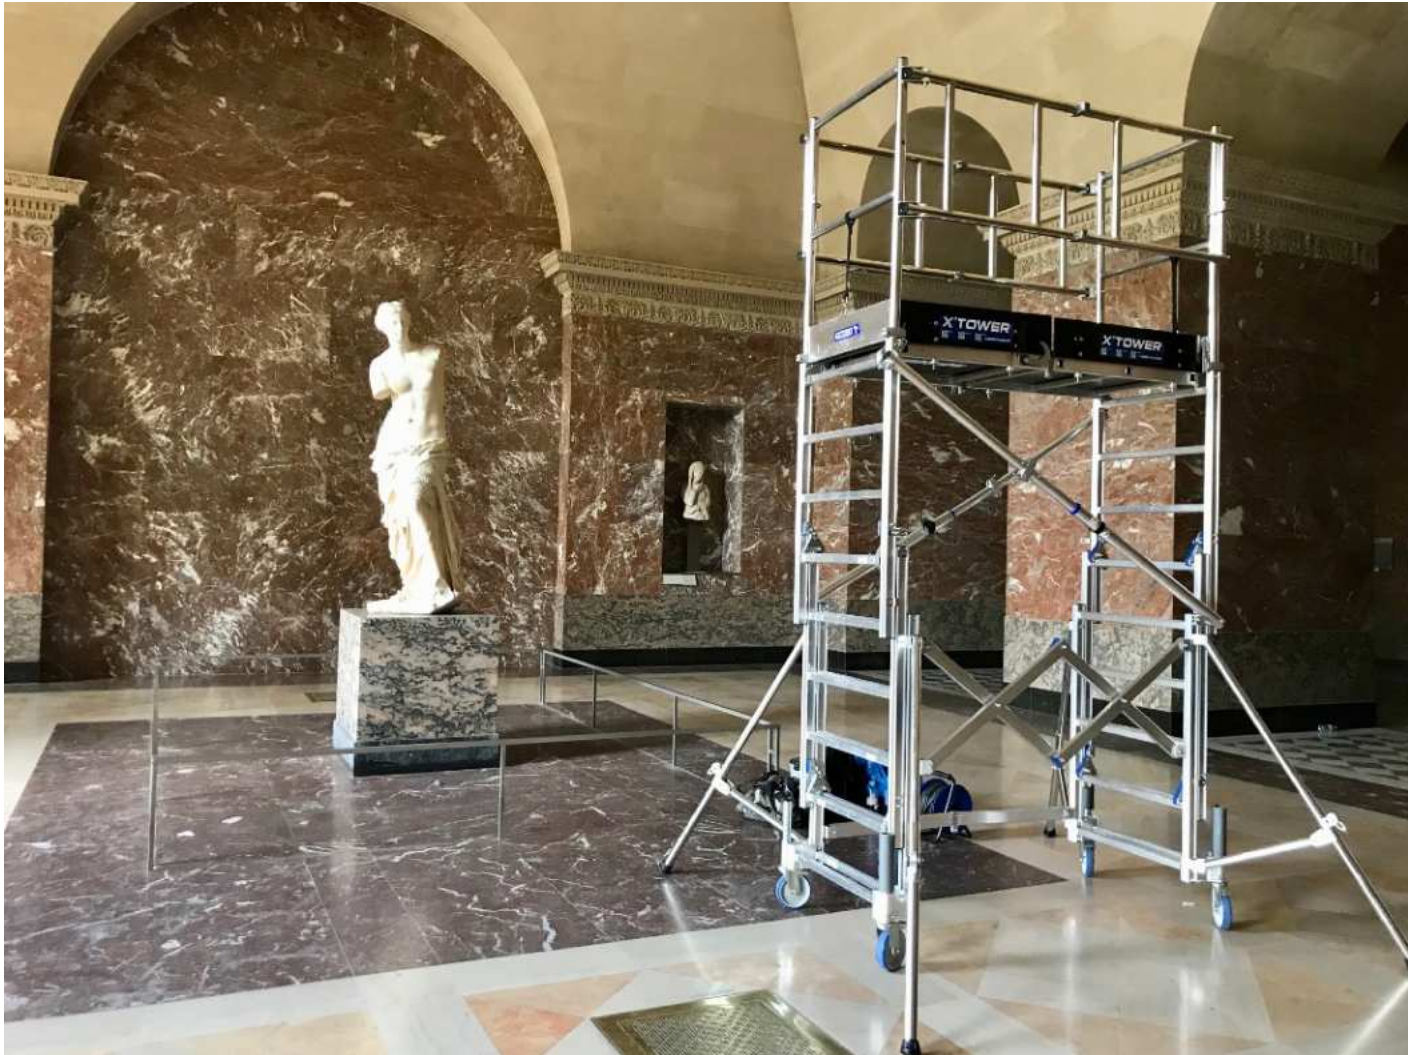

TRAVAUX EN HAUTEUR RESTAURATION DE SCULPTURES

LES SCULPTURES (CAS SIMPLES)

LES SCULPTURES (CAS SIMPLES)

LES SCULPTURES (CAS SIMPLES)

★ Musée du Louvre (diverses prestations pour la restauration de Sculptures)

✦ Tombeaux des Bourguignons

LES SCULPTURES (CAS SIMPLES)

LES SCULPTURES (CAS SIMPLES)

LES SCULPTURES (CAS SIMPLES)

LES SCULPTURES (CAS SIMPLES)

LES SCULPTURES (CAS SIMPLES)

ENLACEMENT

ENLACEMENT

A ne pas faire (très dangereux)

★ Musée du Louvre (diverses prestations pour la restauration de Sculptures)

→ Victoire de Samothrace

★ Lustre du Grand Salon Napoléon III (Palais du Louvre)

★ Levage (Mammouth de Durfort - Muséum)

LES SCULPTURES (LEVAGE)

Restauración en curso
de la capilla de Borja.

La capilla de Borja, obra del escultor Borja Pignatelli, se encuentra en proceso de restauración. Los trabajos consisten en la limpieza y conservación de las estatuas y relieves que decoran el espacio. Se espera que la obra quede lista para su inauguración en el próximo año.