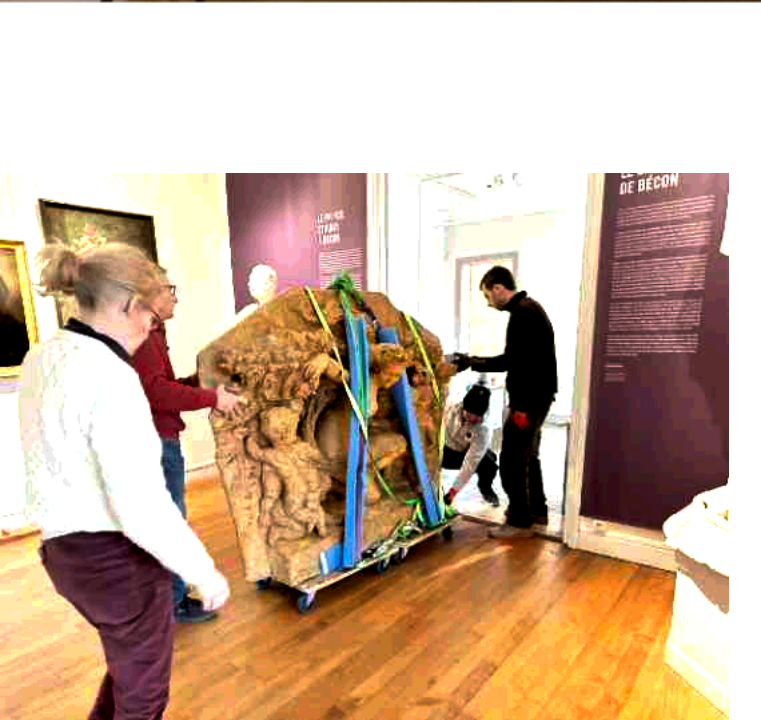

★ **Restauration de sculptures en extérieur (parcs publics)**

**Statue Auguste COMTE
(place Sorbonne)**

7 catégories du Musée Bourdelle

DEPORTS

DEPORTS

LEVAGE

VASQUE JARDIN LUXEMBOURG (SENAT)

★ Levage de sculptures (vase jardins du Luxembourg)

KIRILI (Musée ROYBET FOULD Courbevoie)

Levage en déporté avec translation en suspension
d'un relief d'environ 250 kg (Carpeaux)

ABBAYE DE CHAALIS

★ Levage de sculptures (buste en marbre - Chalais)

★ **Levage de sculptures (Sphère Cartier)**