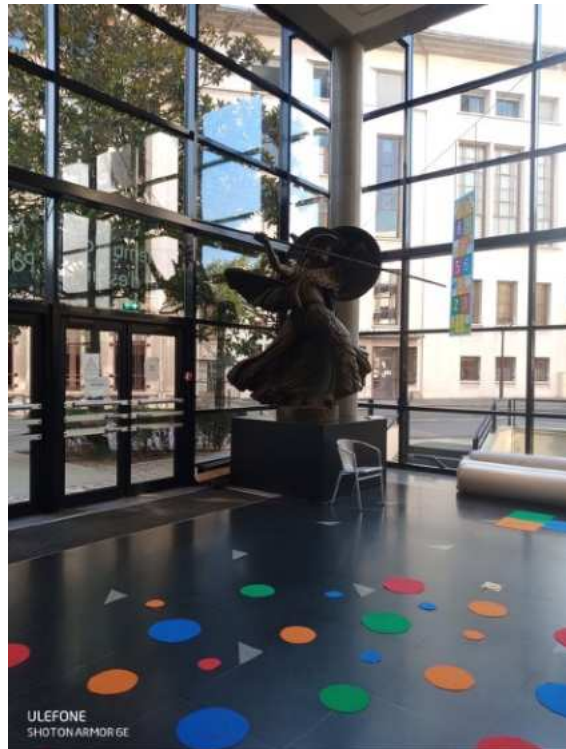

LES SCULPTURES (CAS COMPLEXES)