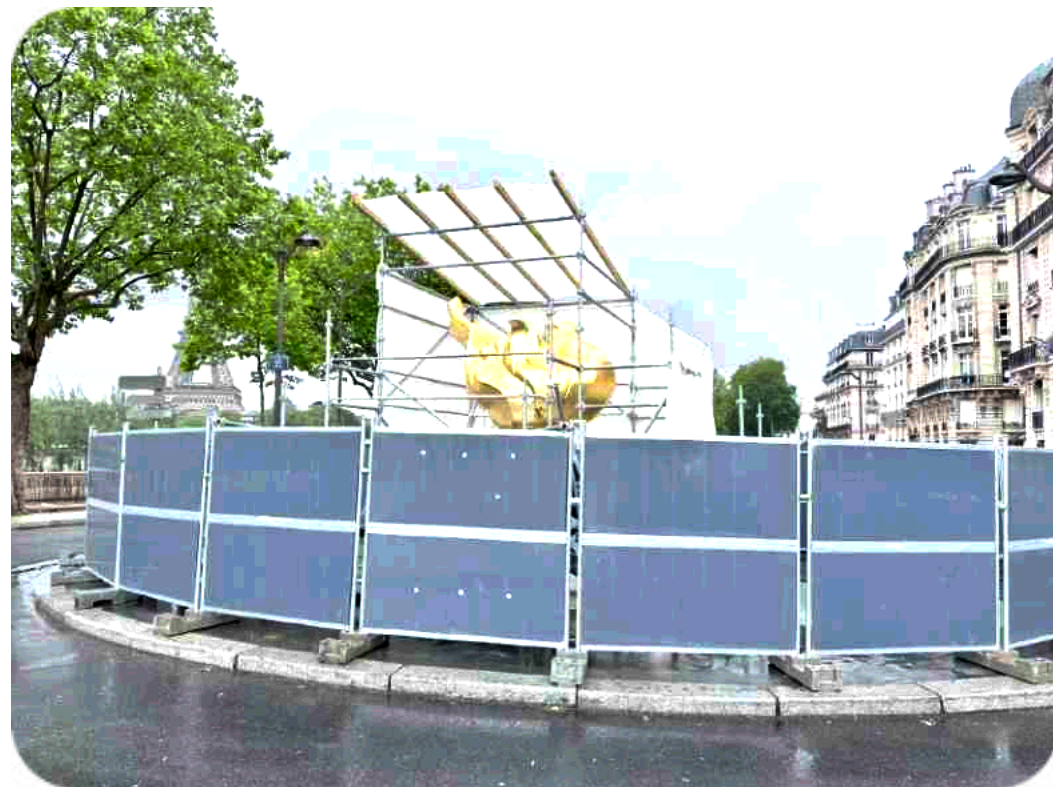

ENLACEMENT

**Exemple d'une réalisation récente et similaire
(statue équestre Louis XIV Versailles)**

★ Restauration de sculptures en extérieur (parcs et espaces publics)

Le Penseur du musée Rodin

★ **Restauration de sculptures en extérieur (parcs publics et ministères)**

Ministère de la Justice (place Vendôme)

Duc d'Orléans (Neuilly)

Jardins du Luxembourg

★ Cathédrale d'Orléans

Crucifix Cathédrale Sainte Croix (Orléans)

★ **Orgue de la Chapelle Royale du château de Versailles**

Installation d'un échafaudage spécifique pour l'intervention d'un facteur d'orgue (août 2021).

★ **Restauration de sculptures en extérieur (parcs et espaces publics)**

Flamme statue de la Liberté : Pont de l'Alma