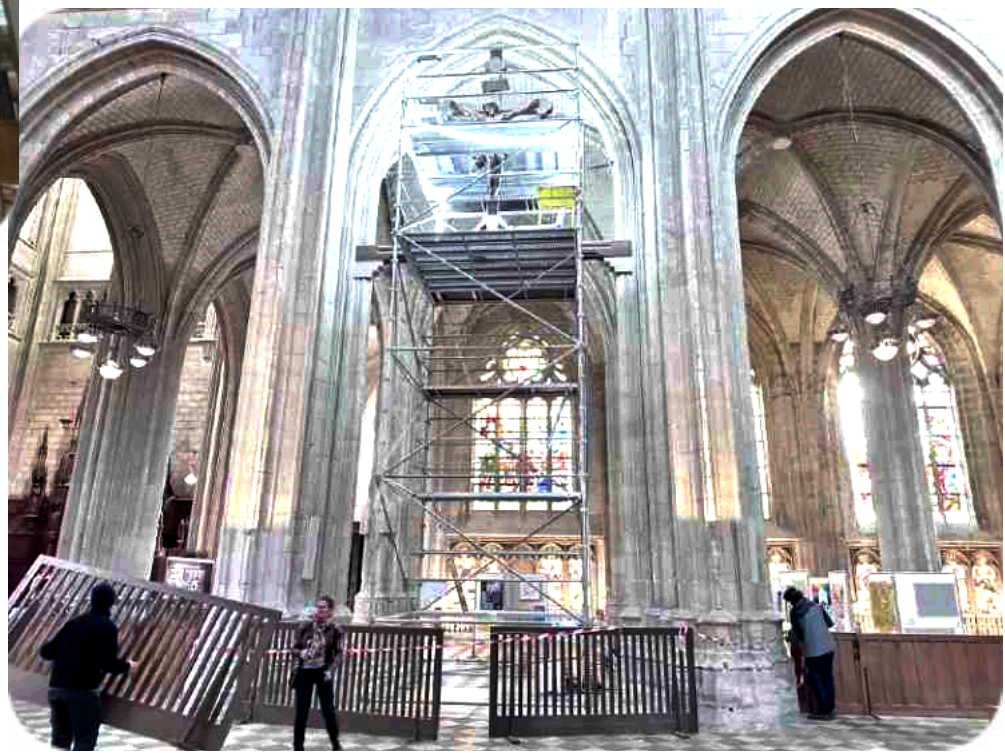

★ Cathédrale d'Orléans

Crucifix Cathédrale Sainte Croix (Orléans)