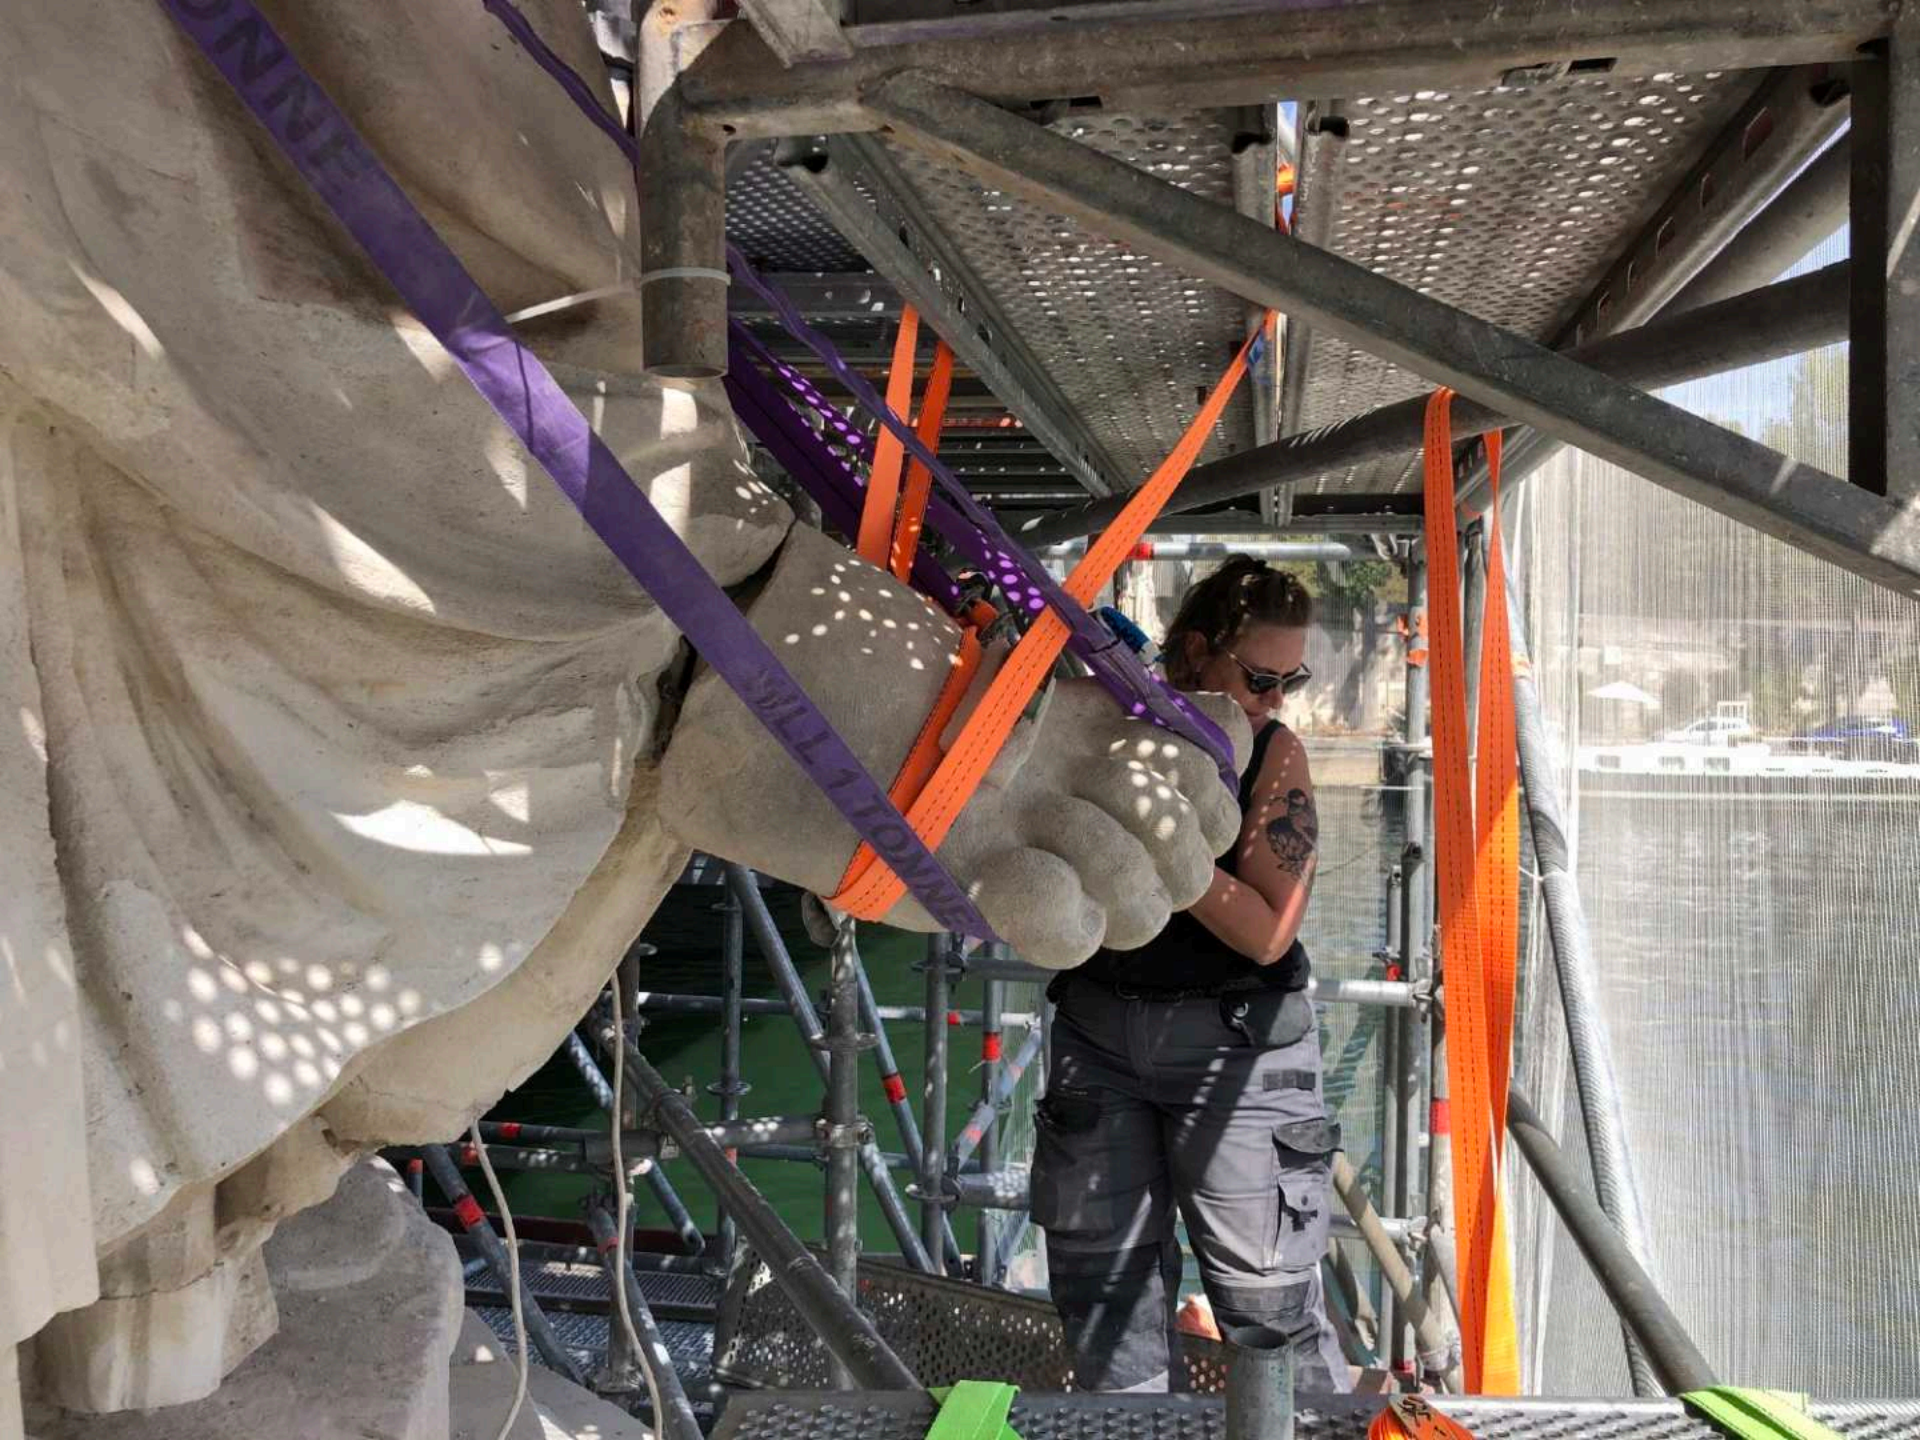

LES SCULPTURES (LEVAGE)

Restauración en curso
de la capilla de Borja.

La capilla de Borja, obra del escultor Borja Pignatelli, se encuentra en proceso de restauración. Los trabajos consisten en la limpieza y conservación de las estatuas y relieves que decoran el espacio. Se espera que la obra quede lista para su inauguración en el próximo año.

LES SCULPTURES (LEVAGE)

ESCALIERS

ANTI-INTRUSION

ANTI-INTRUSION

CABINE DE SABLAGE

CABINE DE SABLAGE

ANTI-INTEMPERIES - POLLUTION

ANTI-INTEMPERIES - POLLUTION

ANTI-INTEMPERIES - POLLUTION

LES SCULPTURES (CAS COMPLEXES)

LE 20H TFI

RÉOUVERTURE LE LOUVRE SUR SON 31 !

★ Chapelles du Dôme des Invalides, tombeau de Napoléon et Croix du baldaquin

★ **Fontaine du Pot Bouillant - Grand Bassin du Château de Fontainebleau**