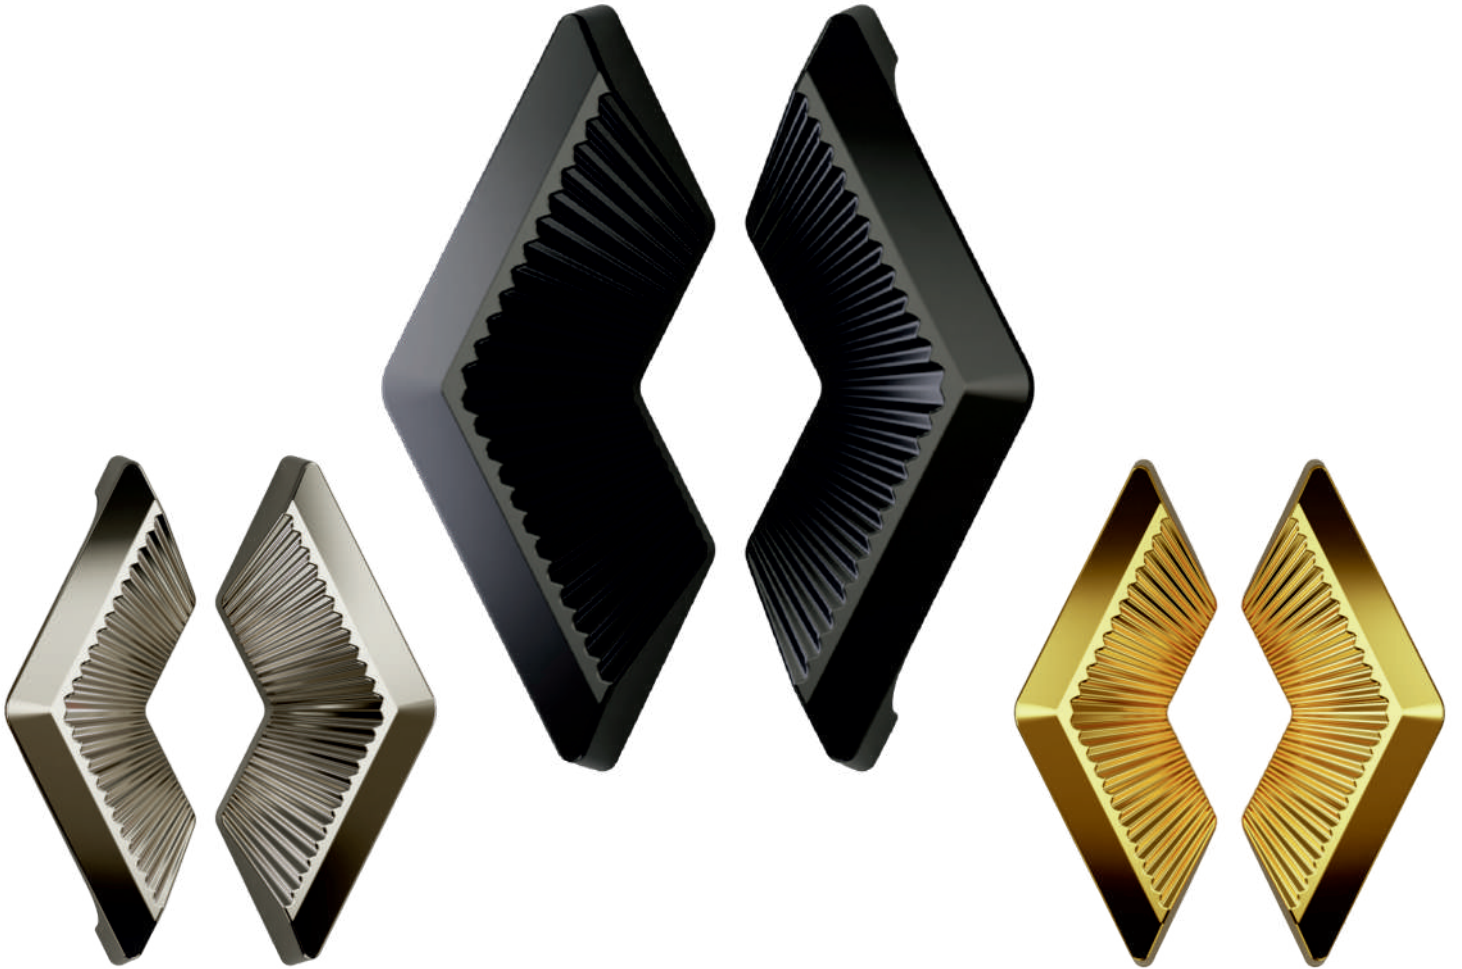

İstedığınız Renk Seçenekleriyle..

16-21-25 CM EBAT

16-21-25 CM EBAT

16-21-25 CM EBAT

96MM

**160CM**

96MM

Loyola

İstediginiz Renk Seçenekleriyle..

160CM - 128 CM

İstediginiz Renk Seçenekleriyle..

160CM

96MM

İstediginiz Renk Seçenekleriyle..

96MM

128CM