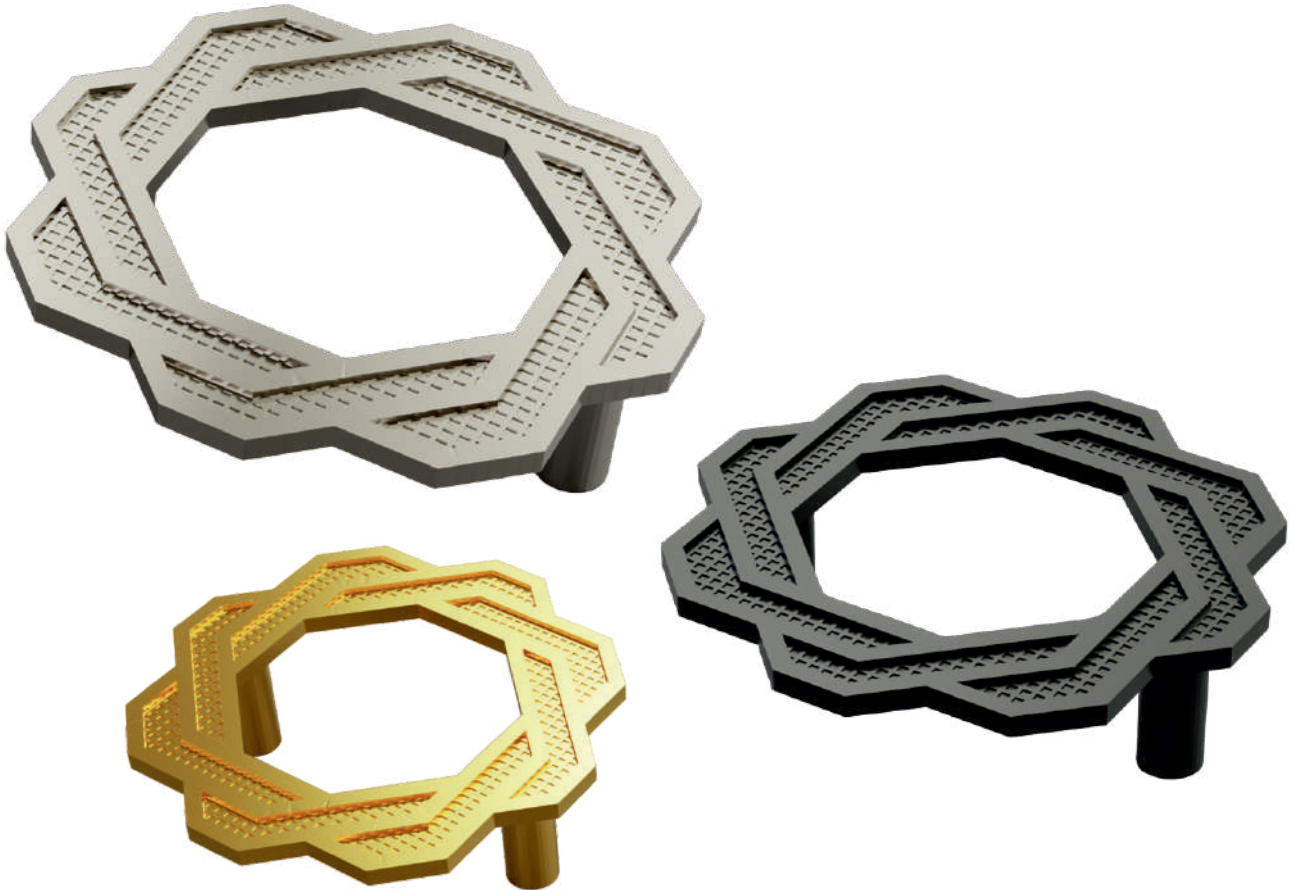

İstediginiz Renk Seçenekleriyle..

160CM - 128 CM

İstediginiz Renk Seçenekleriyle..

160CM

96MM

İstediginiz Renk Seçenekleriyle..

96MM

128CM

96CM

İstedığınız Renk Seçenekleriyle..

96CM

KURT MOBİLYA AKSESUAR

31

64MM

64MM

160CM

**128CM**

İstedığınız Renk Seçenekleriyle..

64MM

128CM

96CM - 32MM

İstedığınız Renk Seçenekleriyle..

128CM - 32MM

64MM

64MM

64CM

İstedığınız Renk Seçenekleriyle..

İstedığınız Renk Seçenekleriyle..

**64MM**