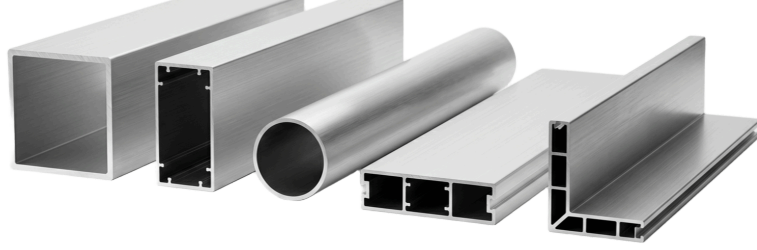

MALZEME AVANTAJLARI

Alüminyum

Yüksek dayanımlı, hafif, hava koşullarına dayanıklı ve tüm tasarım ihtiyaçlarına uygun alüminyum. Rengini koruyan ve modern, uzun ömürlü bir şıklık katan termal kaplama ile kaplanmıştır.