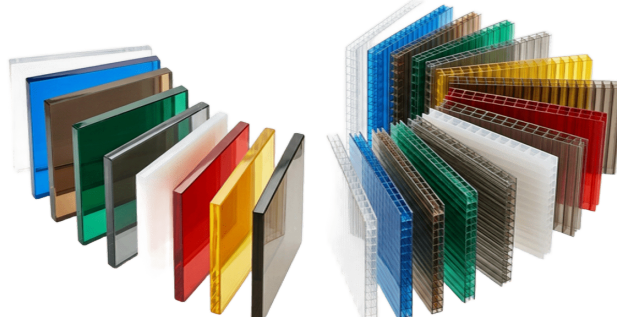

Hassas üretim süreçleri ve titizlikle uygulanan kalite standartlarıyla, estetik ve güvenliği bir arada sunan özel tasarım kaplama sistemleri geliştiriyoruz.

Verra Covers'ta Kalite

Dayanıklılığı ve uzun ömürlü güvenliği sağlamak için yalnızca birinci sınıf alüminyum ve hava koşullarına dayanıklı polikarbonat paneller kullanıyoruz.

MALZEME AVANTAJLARI

Alüminyum

Yüksek dayanımlı, hafif, hava koşullarına dayanıklı ve tüm tasarım ihtiyaçlarına uygun alüminyum. Rengini koruyan ve modern, uzun ömürlü bir şıklık katan termal kaplama ile kaplanmıştır.

HAVUZ KAPLAMA SİSTEMLERİNDE

Polikarbonat

Darbeye ve UV ışınlarına dayanıklı, yüksek kaliteli polikarbonat paneller. Isıyı muhafaza eder, ısı kaybını en aza indirir ve net görüşle doğal ışık sağlar. Müşteri tercihlerini karşılayan benzersiz tasarımlar oluşturmak için çeşitli renk ve yüzey seçenekleriyle sunulmaktadır.