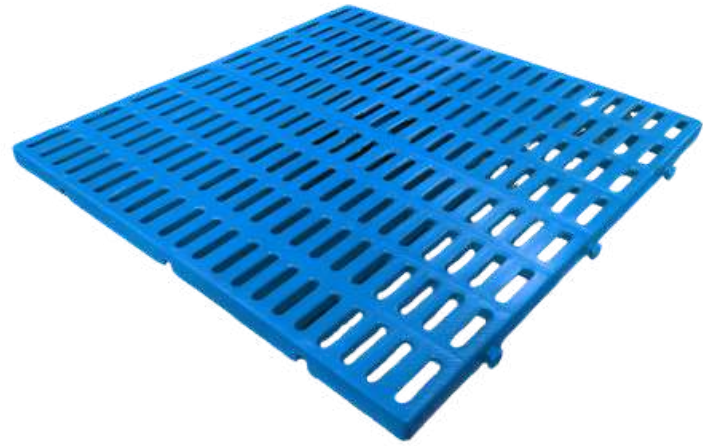

### **CANASTILLA SELLADA 60\*40\*25**

Canastilla 60x40x25 cm: solución práctica para almacenar y transportar con seguridad.

**COLORES**

## ESTIBA PLASTICA AZUL 60\*60\*2.5

Maximiza el orden y la seguridad de tus productos con esta estiba plástica compacta de 60x60x2.5 cm, hecha para alto rendimiento.

COLORES