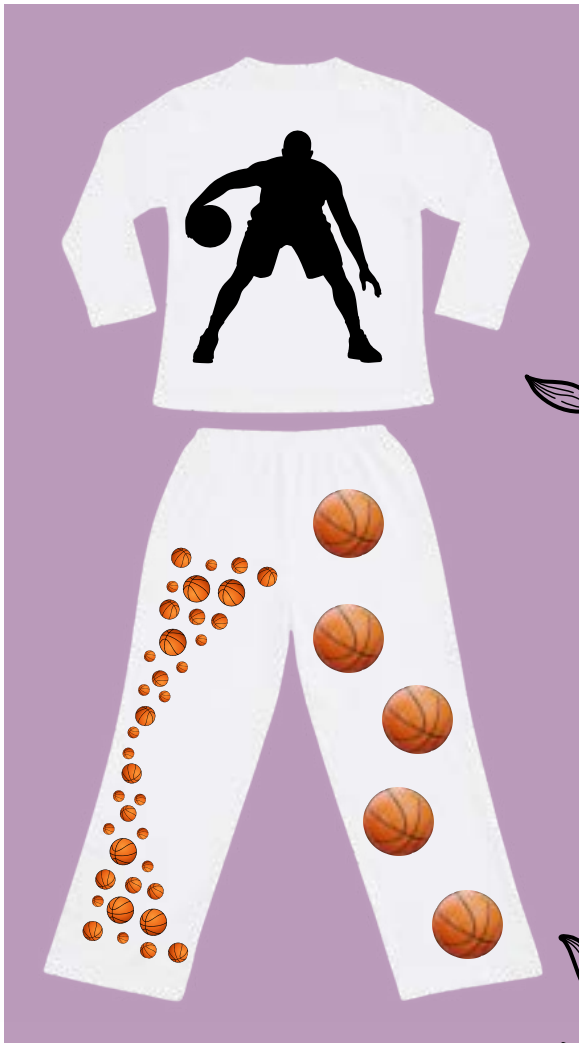

NOCHES CON ESTILO

PIJAMA BRUSH CABALLEERO
PARA SUBLIMAR
UNITALLA
Clave: SIL384