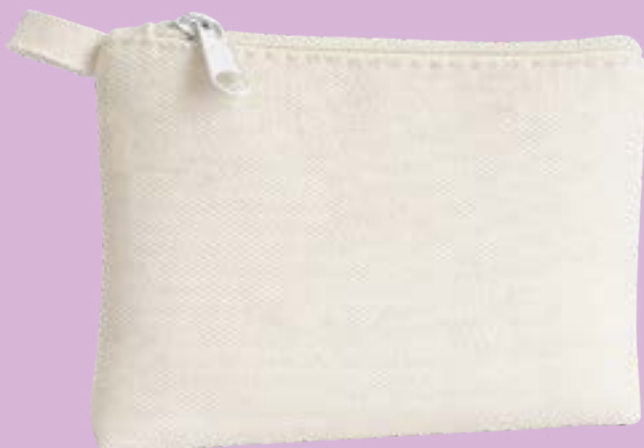

TODO LO QUE NECESITAS A LA MANO

**BOLSA MANTA
MONEDERO**
Medidas: 12 X 12 cm
Clave: MAN321

**MONEDERO
GABARDINA**
Medidas: 12 x 12 cm
Clave: LO549

MONEDERO LONETA
Medidas: 10 x 8 cm
Clave: LO569

MONEDERO MEZCLILLA
Medidas: 13.5 x 11.5 cm
Clave: LO579