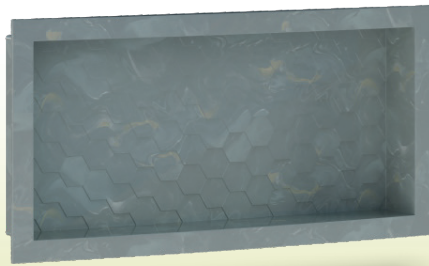

MAX INJETADO