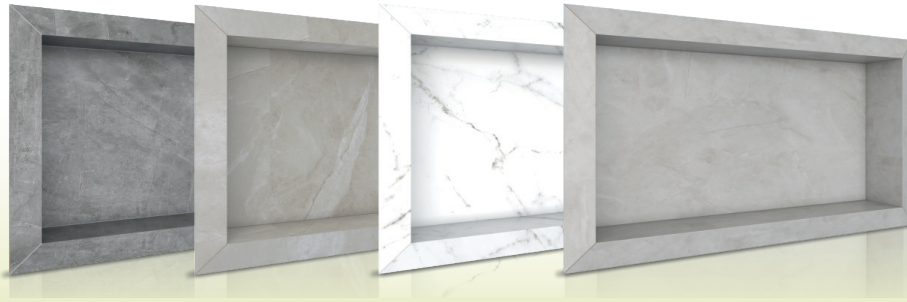

DIAMANTE PORCELANATO