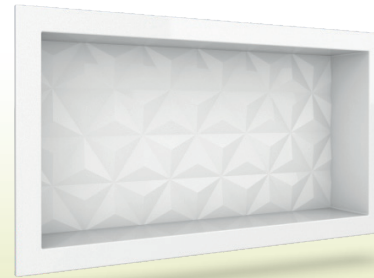

BÉRGAMO

BANCADA
L: 83 cm | A: 30* cm | P: 45 cm

- BRANCO
- CINZA
- PULPIS ACETINADO
- BEGE

*Medidas em centímetros referentes a área externa, incluindo saia e frontão. Altura Frontão: 15cm / Altura Saia: 15cm.

- BRANCO
- PRETO
- BEGE

MEDIDAS
L: 30/40/60 cm
A: 30 cm
P: 10 cm

CUBAS | LOUÇA

MALTA

LOUÇA

- BRANCO
- MARROM
- PRETO

MEDIDAS
L: 35 cm | A: 11 cm | C: 35 cm

MAUI