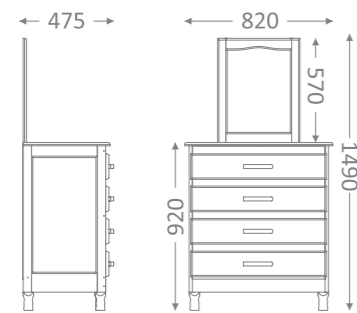

4410 | Cômoda Dallas