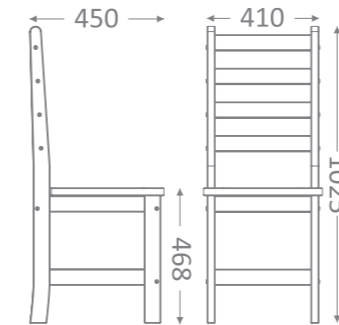

*Pés não inclusos

Vista Interna

9290 | Balcão 3 Gavetas

Vista Interna

9292 | Cristaleira 6 Portas

Vista Interna

*Pés não inclusos

9220 | Jogo 2 Cadeiras 9200 | Mesa 2000

9220 | **Jogo 2 Cadeiras** 9210 | **Mesa 1600**

9020 - Aparador 2 Gavetas

9023 - Aparador 3 Gavetas

9040 - Estante 2 portas

9041 - Estante 4 Portas
*Pés não inclusos

9180 - Baú

9200 - Mesa 2000
9210 - Mesa 1600

9220 - Jogo 2 Cadeiras

9290 - Balcão 3 Gavetas

9292 - Cristaleira 6 Portas
*Pés não inclusos

L60 x A67 x P60
9014 - Kit 4 Pés

L60 x A67 x P60
9016 - Kit 6 Pés

linha
Evidence

Imagens meramente ilustrativas, todos os produtos podem conter variações de tonalidade de cores, devido as características naturais da madeira. Todos os produtos podem conter nós e medulas, que são detalhes naturais da madeira. Isso não influencia na qualidade e durabilidade dos mesmos.