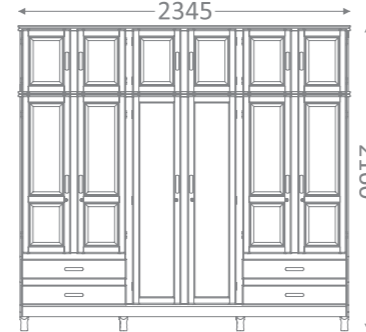

Imbuia Fosco

Imbuia Brilho

Interno

475

2345

2160

- Corrediça Metálica
- Dobradiça Metal
- Roupeiro Bi partido
- Cabideiro de Madeira
- Puxador Madeira
- Porta Maciça
- Pé Torneado Maciço

3502 | Mesa de Cabeceira Viena