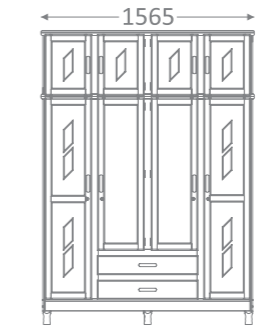

3221 | Roupeiro Paris