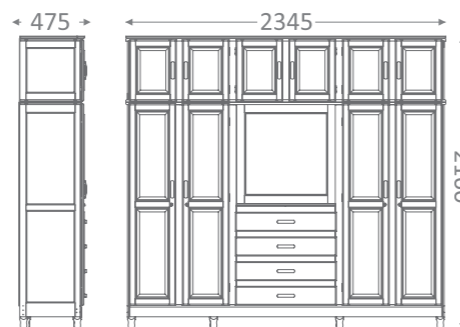

- Corrediça Metálica
- Dobradiça Metal
- Roupeiro Bi partido
- Cabideiro de Madeira
- Puxador Madeira
- Porta Maciça
- Pé Torneado Maciço