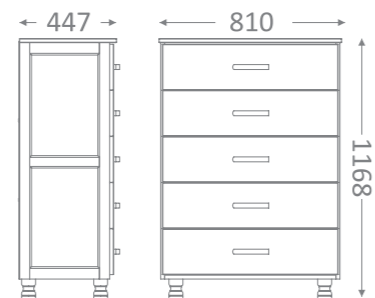

- Corrediça Metálica
- Gaveta com Reforço
- Puxador Madeira
- Pé Torneado Maciço