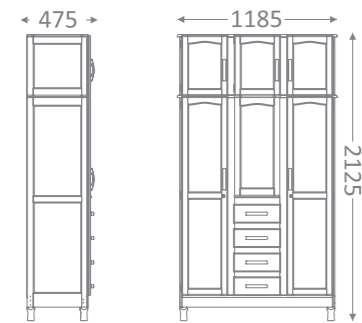

Carvalho Fosco